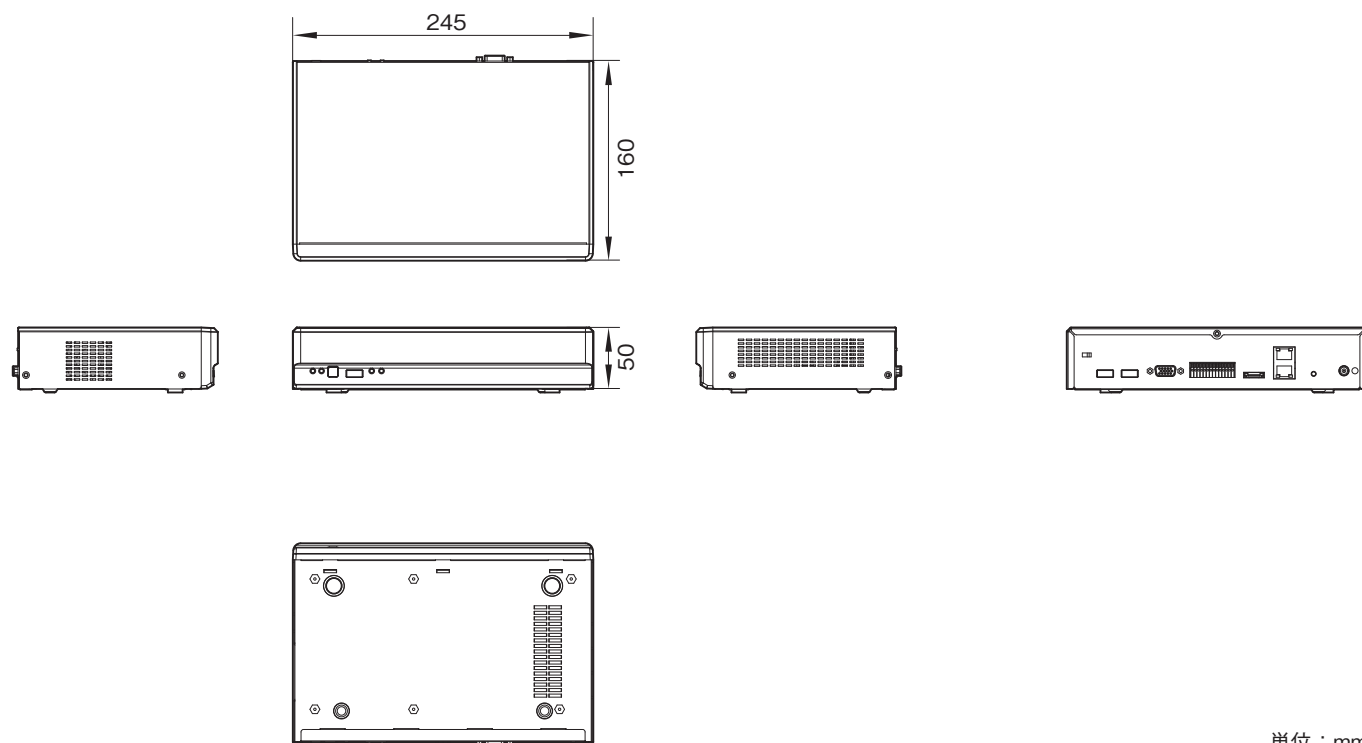

NSR-S20/02は、2TBのハードディスクを内蔵。HD映像の長時間記録が可能なコンパクトサイズの8チャンネルネットワークカメラレコーダーです。(2TB HDD内蔵モデル)

主な仕様

記録部	
カメラ接続台数	: 最大8台
画像圧縮方式	
ネットワークカメラ	: H.264 / MPEG-4 / JPEG
最大記録レート	: 15fps/チャンネル: 1920×1080、1280×720 30fps/チャンネル: VGA(640×480)
内蔵ハードディスクドライブ	
物理容量*1	: 2TB(2TB×1)
インターフェース	: Serial ATA
データ記録容量*2	: 約1.7TB
外部記憶装置	: eSATA(External SerialATA)にて最大1台を接続可能 ※外部HDDの最大容量は4TB (ファームウェアVer.1.2.0より対応。ファームウェアVer.1.2.0未満の場合は最大2TBとなります。)
映像および音声入出力	
モニター出力1	
アナログRGB出力	: D-sub15ピン×1 画面解像度1024×768ピクセル
音声ライン出力	: モノラル×1(端子台)*3
センサー入力/アラーム出力	
センサー入力	: 4チャンネルフォトカプラー(DC5～6V、本体とは電氣的に絶縁)
アラーム出力	: 1チャンネルメカニカルリレー(最大DC30V/1A、本体とは電氣的に絶縁)
その他入出力	
ネットワークインターフェース	: 1000BASE-T / 100BASE-TX / 10BASE-T自動切換×2
USB	: USB2.0×1(前面)、USB2.0×2(背面)(キーボード/マウス接続用)
外部ストレージ端子	: eSATA(External SerialATA)×1
一般	
電源	: DC12V(ACアダプター AC100～240V、50/60Hz付属)
消費電力	: 約36W
動作温度	: 5～40℃
動作湿度	: 20～80%(最大湿球温度30℃、結露のないこと)
外形寸法(幅×高さ×奥行)	: 約245×50×160mm(突起部含まず)
質量	: 約1.4kg
付属品*4	
ACアダプター(1)、電源コード(1)、赤外線リモートコントロールユニット(1)、設置説明書(1)、 CD-ROM(ユーザーガイド、ファーストステップガイド)(1)、保証書(冊子)(1)	
*1: 1GBを1000×1000×1000=10億バイトとして計算しています。	
*2: 1GBを1024×1024×1024=約10億7374万バイトとして計算しています。	
*3: 映像と音声の同期再生はできません。	
*4: 設定時にはキーボードおよびマウスが必要です。キーボード、マウスは付属していません。	
※本機は安全規格用の型番としてAVOM001またはAVOM002を用いています。この番号は電圧・電流定格が表示された本体上の定格ラベルに記載されています。	

外形寸法図

単位：mm

仕様および外観は、改良のため予告なく変更されることがありますのであらかじめご了承ください。