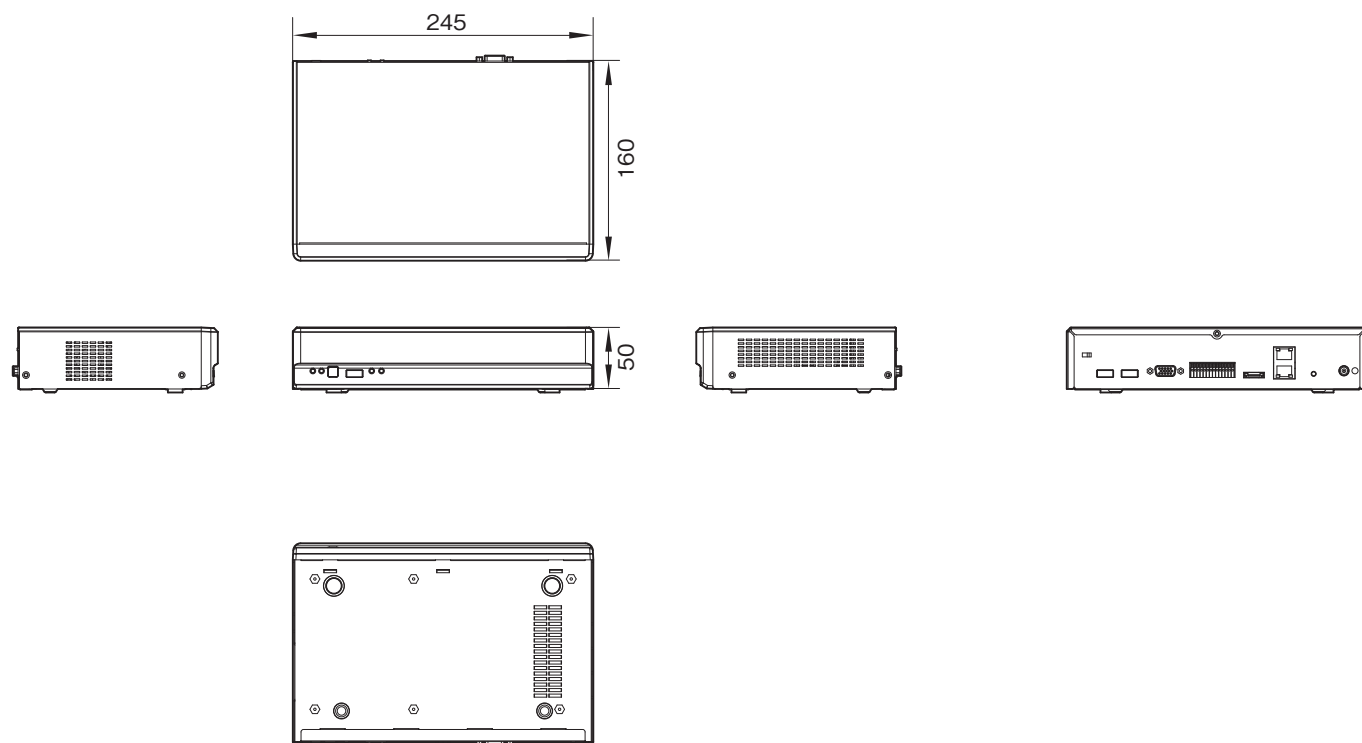

NSR-S10/01は、1TBのハードディスクを内蔵。HD映像の長時間記録が可能なコンパクトサイズの4チャンネルネットワークカメラレコーダーです。(1TB HDD内蔵モデル)

主な仕様

記録部	
カメラ接続台数	: 最大4台
画像圧縮方式	
ネットワークカメラ	: H.264 / MPEG-4 / JPEG
最大記録レート	: 15fps/チャンネル: 1920×1080、1280×720 30fps/チャンネル: VGA(640×480)
内蔵ハードディスクドライブ	
物理容量*1	: 1TB(1TB×1)
インターフェース	: Serial ATA
データ記録容量*2	: 約891GB
外部記憶装置	: eSATA(External SerialATA)にて最大1台を接続可能 ※外部HDDの最大容量は4TB (ファームウェアVer.1.2.0より対応。ファームウェアVer.1.2.0未満の場合は最大2TBとなります。)
映像および音声入出力	
モニター出力1	
アナログRGB出力	: D-sub15ピン×1 画面解像度1024×768ピクセル
音声ライン出力	: モノラル×1(端子台)*3
センサー入力/アラーム出力	
センサー入力	: 4チャンネルフォトカプラー(DC5～6V、本体とは電氣的に絶縁)
アラーム出力	: 1チャンネルメカニカルリレー(最大DC30V/1A、本体とは電氣的に絶縁)
その他入出力	
ネットワークインターフェース	: 1000BASE-T / 100BASE-TX / 10BASE-T自動切換×2
USB	: USB2.0×1(前面)、USB2.0×2(背面)(キーボード/マウス接続用)
外部ストレージ端子	: eSATA(External SerialATA)×1
一般	
電源	: DC12V(ACアダプター AC100～240V、50/60Hz付属)
消費電力	: 約36W
動作温度	: 5～40℃
動作湿度	: 20～80%(最大湿球温度30℃、結露のないこと)
外形寸法(幅×高さ×奥行)	: 約245×50×160mm(突起部含まず)
質量	: 約1.4kg
付属品*4	
ACアダプター(1)、電源コード(1)、赤外線リモートコントロールユニット(1)、設置説明書(1)、 CD-ROM(ユーザーガイド、ファーストステップガイド)(1)、保証書(冊子)(1)	
*1: 1GBを1000×1000×1000=10億バイトとして計算しています。	
*2: 1GBを1024×1024×1024=約10億7374万バイトとして計算しています。	
*3: 映像と音声の同期再生はできません。	
*4: 設定時にはキーボードおよびマウスが必要です。キーボード、マウスは付属していません。	
※本機は安全規格用の型番としてAVOM001またはAVOM002を用いています。この番号は電圧・電流定格が表示された本体上の定格ラベルに記載してあります。	

外形寸法図

仕様および外観は、改良のため予告なく変更されることがありますのであらかじめご了承ください。