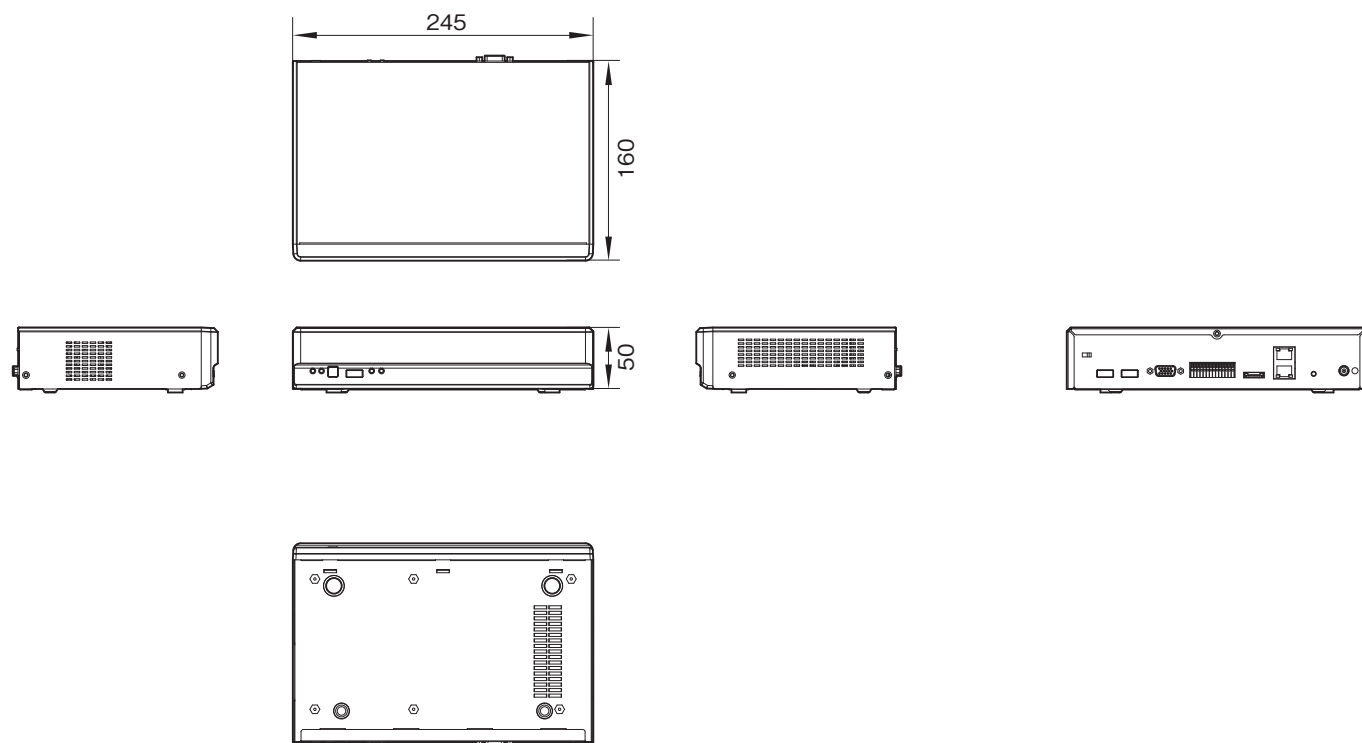

NSR-S10/00は、外付けハードディスクと組み合わせて、HD映像の長時間記録が可能なコンパクトサイズの4チャンネルネットワークカメラレコーダーです。(ディスクレスモデル)

主な仕様

記録部	
カメラ接続台数	: 最大4台
画像圧縮方式	
ネットワークカメラ	: H.264 / MPEG-4 / JPEG
最大記録レート	: 15fps/チャンネル: 1920×1080、1280×720 30fps/チャンネル: VGA(640×480)
外部記憶装置	: eSATA(External SerialATA)にて最大1台を接続可能 ※外部HDDの最大容量は4TB (ファームウェアVer.1.2.0より対応。ファームウェアVer.1.2.0未満の場合は最大2TBとなります。)
映像および音声入出力	
モニター出力1	
アナログRGB出力	: D-sub15ピン×1 画面解像度 1024×768ピクセル
音声ライン出力	: モノラル×1(端子台)*1
センサー入力/アラーム出力	
センサー入力	: 4チャンネルフォトカプラ(DC5～6V、本体とは電氣的に絶縁)
アラーム出力	: 1チャンネルメカニカルリレー(最大DC30V/1A、本体とは電氣的に絶縁)
その他入出力	
ネットワークインターフェース	: 1000BASE-T / 100BASE-TX / 10BASE-T 自動切替×2
USB	: USB2.0×1(前面)、USB2.0×2(背面)(キーボード/マウス接続用)
外部ストレージ端子	: eSATA(External SerialATA)×1
一般	
電源	: DC12V(ACアダプター AC100～240V、50/60Hz 付属)
消費電力	: 約36W
動作温度	: 5～40℃
動作湿度	: 20～80%(最大湿球温度30℃、結露のないこと)
外形寸法(幅×高さ×奥行)	: 約245×50×160mm(突起部含まず)
質量	: 約0.8kg
付属品*2	
ACアダプター(1)、電源コード(1)、SATAケーブル(1)、SATA電源ケーブル(1)、赤外線リモートコントロールユニット(1)、設置説明書(1)、CD-ROM(ファーストステップガイド、ユーザーガイド)(1)、保証書(冊子)(1)	

*1: 映像と音声の同期再生はできません。

*2: 設定時にはキーボードおよびマウスが必要です。キーボード、マウスは付属していません。

※本機は安全規格用の型番としてAVOM001またはAVOM002を用いています。この番号は電圧・電流定格が表示された本体上の定格ラベルに記載してあります。

外形寸法図

仕様および外観は、改良のため予告なく変更されることがありますのであらかじめご了承ください。