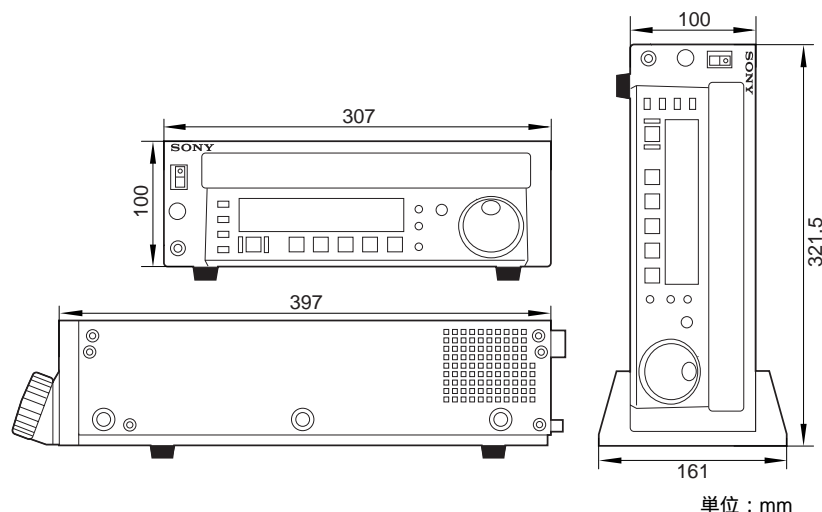

ベータカム、ベータカムSP、ベータカムSX、デジタルベータカム、MPEG IMX素材をi.LINKよりDVに変換して出力可能なプレーヤーです。これらのテープが外部変換機を使用することなく、DVノンリニア編集機で使用可能となります。J-30はアナログコンポーネント出力を標準装備、J-30SDIはSDI出力を標準装備してます。赤外線リモコンや、任意区間のオートリピートなどにより、プレゼンテーションやイベントでの用途でも活用頂けます。デスクトップパソコンサイズのコンパクトな設計で縦置きも可能です。

主な仕様

再生可能フォーマット	: ベータカムSX、ベータカムSP、ベータカム、 デジタルベータカム、MPEG IMX
i.LINK端子	: 6ピン
映像/音声出力端子	: コンポーネント...BNC × 3(J-30のみ) SDI...BNC × 2(J-30SDIのみ) コンポジット...BNC × 1、ピン × 1 モニター...ミニピン × 2、XLRタイプ3ピン × 2 S映像...4ピンミニDIN × 1 PHONES...JM-60ステレオフォンジャック TC出力...BNC × 1(J-30SDIのみ)
リモート端子	: RS-422A...D-sub9ピン(凹) × 1
外部同期入力	: EXT.SYNC...BNC × 1(フレームロック)
電源	: AC100 ~ 240V、50/60Hz
消費電力	: 55W
動作温度	: 5 ~ 40
動作湿度	: 25 ~ 85%
保存温度	: - 20 ~ + 60
外形寸法	: 約307(幅) × 100(高さ) × 397(奥行)mm
質量	: 約8.2kg
付属品	オペレーションマニュアル × 1、縦置き用スタンド × 1組、リモートコマンダー(電池含む) × 1、電源ケーブル × 1

外形寸法図

仕様および外観は、改良のため予告なく変更されることがありますのであらかじめご了承ください。