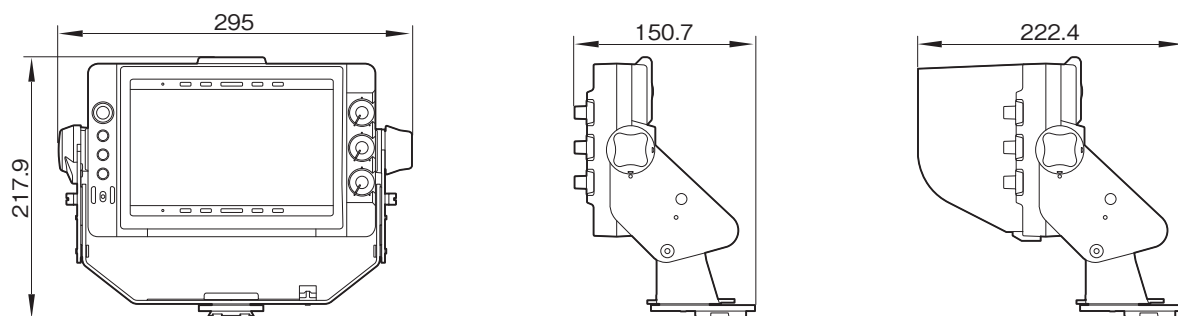

## 主な仕様

<b>一般</b>	
電源	: DC 10.5~17.0V(カメラから供給)
消費電力	: 13.5W(BBM ON時)、12W(BBM OFF時)
使用温度	: -20°C~+45°C
保存温度	: -20°C~+60°C
質量	: 1.7kg(フード含まず)
<b>表示部</b>	
表示パネル	: 7.4型/カラー/有機ELパネル
有効画面サイズ	: 164×92mm(水平×垂直)(アスペクト比 16:9)
<b>性能</b>	
解像度	: 1920×1080
輝度	: 315cd/m <sup>2</sup> (ピーク輝度、Typical)(BBM OFF時) 700cd/m <sup>2</sup> (ピーク輝度、Typical)(BBM ON時)
色温度	: D65(COLOR TEMP 6500K設定時)
<b>接続端子</b>	
入力端子	: CAM 端子(丸型20ピン)×1 SDI IN BNC型×1 3G SDI…SMPTE ST424/425、2.970 Gbps/2.967 Gbps HD SDI…SMPTE ST292、1.485 Gbps/1.4835 Gbps DC IN 4ピン×1 DC 10.5~17.0V
<b>付属品</b>	
屋内フード(1)、ご使用になる前に(1)、取扱説明書(CD-ROM)(1)、ナンバープレート(1)、クリーニングクロス(1)、 接続ケーブル(20ピン)(1)、Vウェッジシューアタッチメント(1)、六角レンチ(1)、六角穴付きボルト(4)、 シュー変換ブラケット(1)、取付ネジ(4)(シュー変換ブラケット用)、スパイラルチューブ(1)	

## 外形寸法図

単位：mm

仕様および外観は、改良のため予告なく変更されることがありますのであらかじめご了承ください。