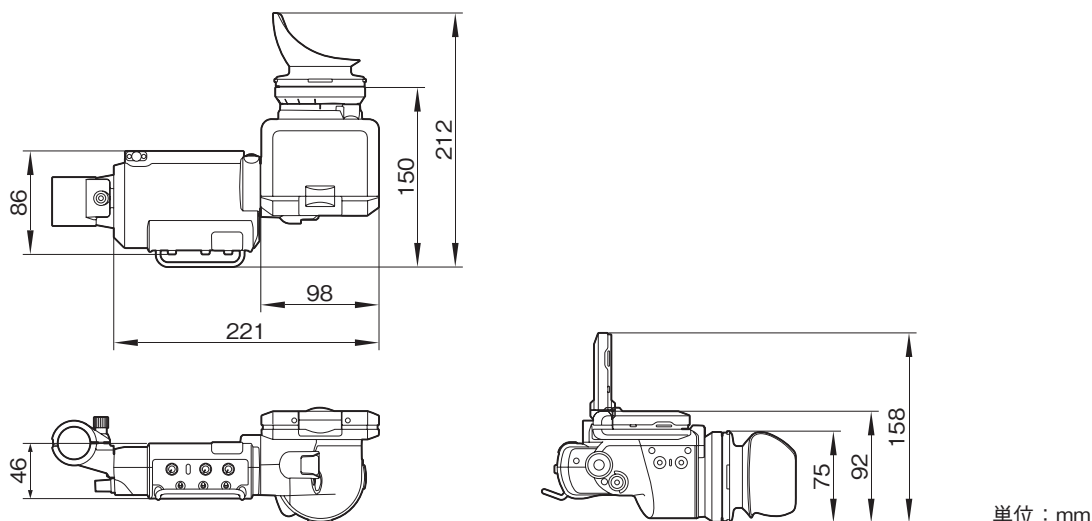

HDVF-EL30は、フルHD有機ELパネル搭載のカラービューファインダー（LCDモニター付）です。

## 主な仕様

<b>有機ELパネル</b>	
0.7型、カラー	
画像表示部	: 15.8×9.0mm(水平/垂直、アスペクト比16:9)
輝度	: 200cd/m2(typical)
有効画素数	: 1920(水平)×1080(垂直)×3(RGB)
色温度	: D65
<b>LCDパネル</b>	
3.5型、カラー、TFT透過型LCDパネル	
有効画面サイズ	: 77.0×43.3mm(水平/垂直、アスペクト比16:9)
輝度	: 300cd/m2(typical)
有効画素数	: 960(水平)×540(垂直)×3(RGB)
色温度	: D65
<b>入力信号</b>	
対応フォーマット	: 1080/59.94i、50i、29.97PsF、25PsF、24PsF、23.98PsF 720/59.94p、50p
<b>接続端子</b>	
カメラ端子	: 丸型20ピン
<b>一般</b>	
電源	: DC10.5～17.0V(カメラから供給)
消費電力	: 7.3W
使用温度	: -20℃～+45℃
保存温度	: -20℃～+60℃
質量	: 約920g(フード含まず)
<b>付属品</b>	
オペレーションマニュアル(CD-ROM)(1)、オペレーションガイド(1)、フード(1)	

## 外形寸法図

仕様および外観は、改良のため予告なく変更されることがありますのであらかじめご了承ください。