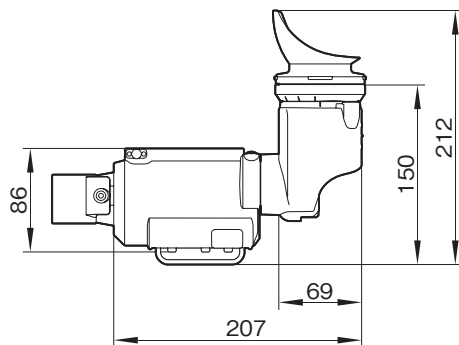

HDVF-EL20は、フルHD有機ELパネル搭載のカラービューファインダーです。

主な仕様

有機ELパネル	
0.7型、カラー	
画像表示部	: 15.8×9.0mm(水平/垂直、アスペクト比16:9)
輝度	: 200cd/m2(typical)
有効画素数	: 1920(水平)×1080(垂直)×3(RGB)
色温度	: D65
入力信号	
対応フォーマット	: 1080/59.94i、50i、29.97PsF、25PsF、24PsF、23.98PsF 720/59.94p、50p
接続端子	
カメラ端子	: 丸型20ピン
一般	
電源	: DC10.5~17.0V(カメラから供給)
消費電力	: 6.9W
使用温度	: -20℃~+45℃
保存温度	: -20℃~+60℃
質量	: 約770g
付属品	
オペレーションマニュアル(CD-ROM)(1)、オペレーションガイド(1)	

外形寸法図

単位: mm

仕様および外観は、改良のため予告なく変更されることがありますのであらかじめご了承ください。