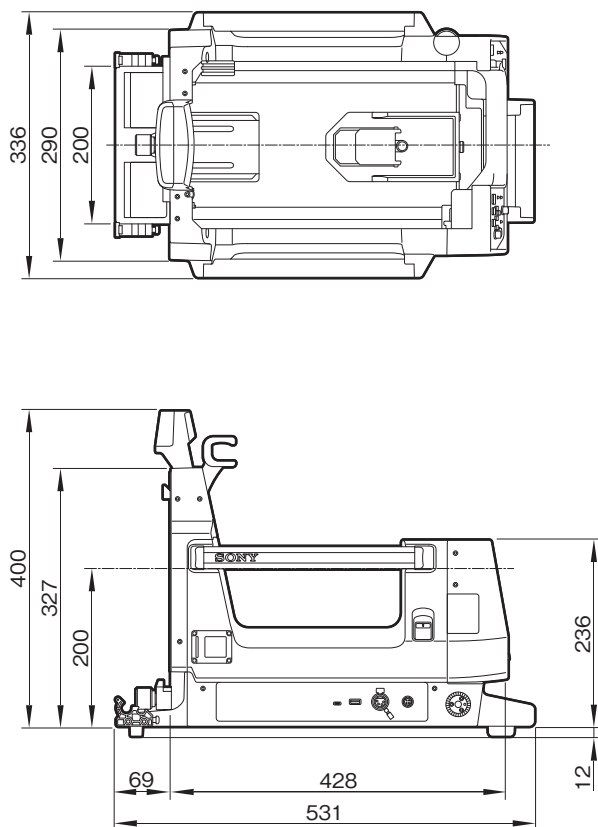

HDLA-3505は、ポータブルタイプのカメラにスタジオカメラ用の大型レンズを取り付けるためのアダプターです。本機を使うことで、高倍率、高速制御が可能な大型レンズを使った、スタジオ、中継用のシステムカメラ運用が可能になります。

※対応機器：HDC-5500、HDC-3500、HDC-4300、HDC-4800(B4レンズアダプター使用)
HDC-2500シリーズ、HDC-3300シリーズ、HDC-1500シリーズ、HSC-300シリーズ

【ご注意】 接続するカメラのソフトウェアバージョンは、最新のものをご使用ください。
HDC-5500、HDC-3500 以外のカメラでは、一部機能の動作や操作方法が異なります。

主な仕様

入出力端子	
LENS	: 36ピン*1×1
DC IN	: XLRタイプ4ピン×1、DC10.5～17V
DC OUT*1	: 丸タイプ4ピン×1、DC10.5～17V、最大1.5A XLRタイプ4ピン×1、DC10.5～17V、最大5A USB Type-A×1、DC5.0V、最大2.5A USB Type-C×1、USB PD、最大30W
HD-SDI 入力	: BNC×1
HD-SDI 出力	: BNC×1
一般	
電源	: AC240V、0.9A(最大) DC240V、0.65A(最大) DC180V、0.85A(最大) DC12V、9.5A(最大)
動作温度	: -20～+45℃
保存温度	: -20～+60℃
外形寸法(幅×高さ×奥行)	: 約336×400×531mm
質量	: 約15.5kg
付属品	
ご使用になる前に(1)、取扱説明書(CD-ROM)(1)、カメラハンガー(1)、フロントカバー(1)、ケーブルバンド(2)、ケーブルクランプベルト(一式)、ケーブルクランプベルト用ネジ(+B3×8)(2)、アップタリー用ナンバープレート(1)	

*1：本機からの電源供給は合計で108Wまでとなります。ただし、負荷条件、入力条件等により制限される場合があります

外形寸法図

単位：mm

仕様および外観は、改良のため予告なく変更されることがありますのであらかじめご了承ください。