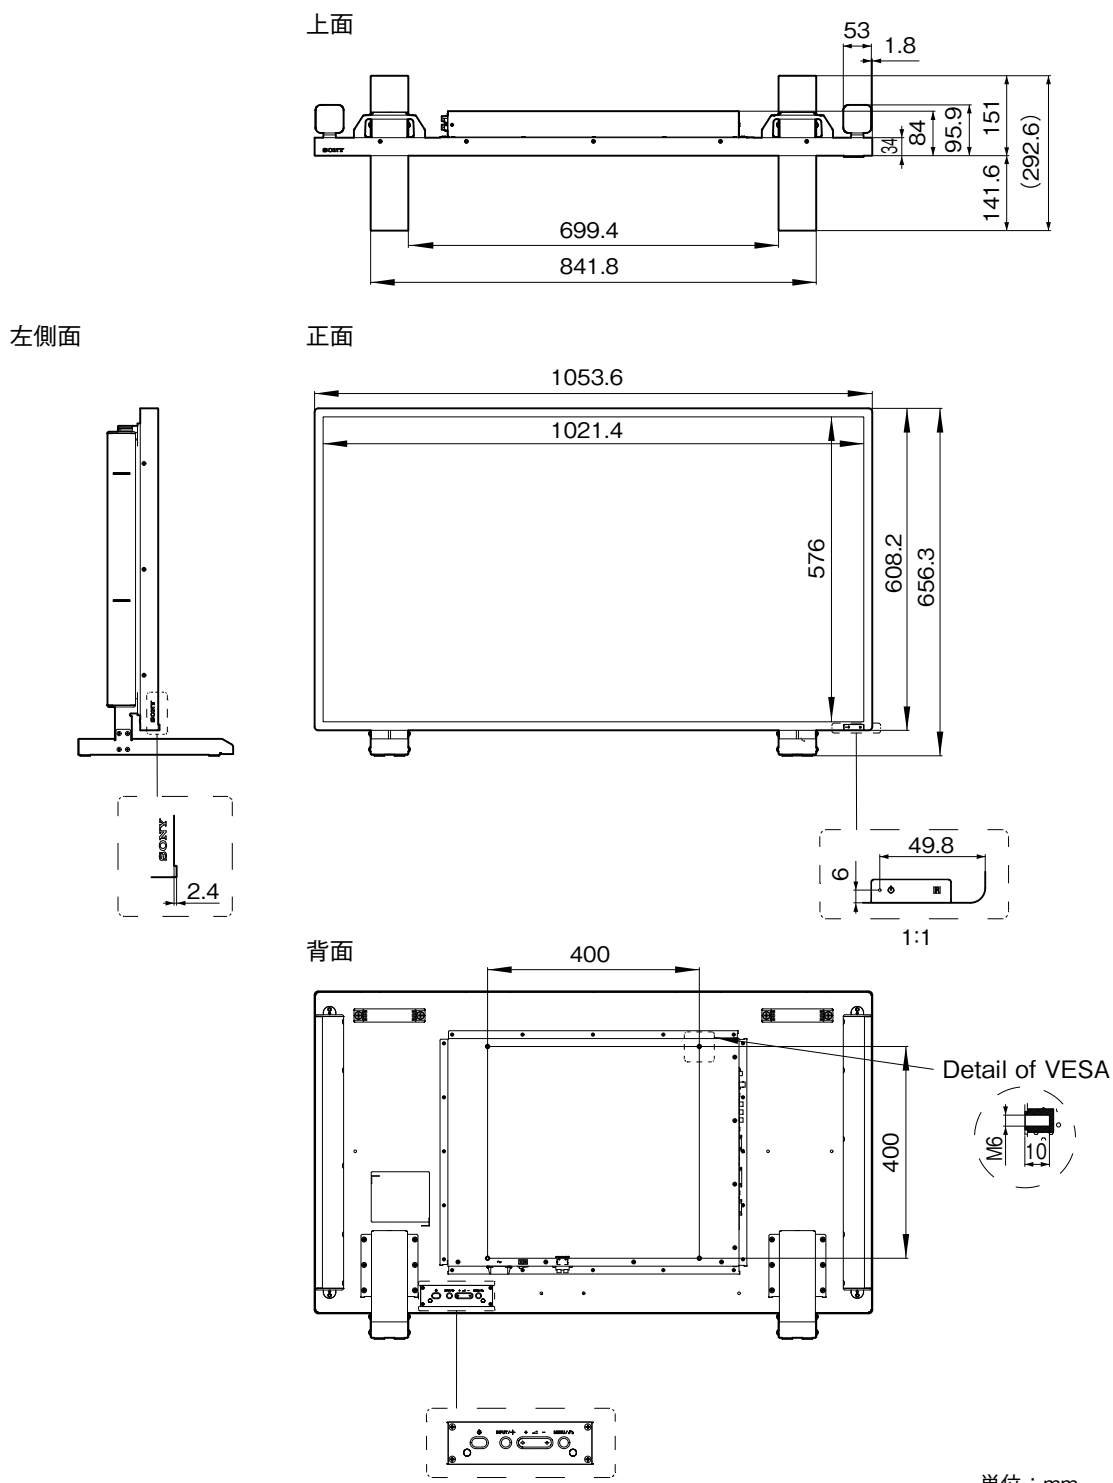

FWD-46B2は、省電力設計の薄型、軽量の46V型フルHD液晶ディスプレイです。

## 主な仕様

映像系	
パネル方式	: アモルファスシリコンTFTアクティブマトリクス
バックライト	: LED(エッジ型)
画素数(水平×垂直)	: 1920×1080ドット
ドットピッチ(水平×垂直)	: 0.53×0.53mm
パネル輝度*1	: 500cd/m <sup>2</sup>
コントラスト比*1	: 4,000 : 1
視野角上下/左右(JEITA)*1	: 178度 / 178度
有効表示寸法(水平×垂直)	: 約1018.1×572.7mm
画面サイズ	: 46V型(対角約1,168mm)
表示色	: 10億6千万色
電気系	
カラー方式	: NTSC / PAL
サンプリング周波数	: 13.5 ~ 162MHz
入/出力端子	
HDMI IN	: HDMI(1080p) × 1
HD15(RGB/COMPONENT)	: IN…高密度D-sub 15ピンコネクタ(凹) × 1(アクティブスルー出力付き) AUDIO IN*2…ステレオミニジャック × 1
DVI	: IN…DVI-D(DVI規格1.0準拠)(凹) × 1 HDCP(コピープロテクション対応): デジタルRGB AUDIO IN*2…ステレオミニジャック × 1
VIDEO	: COMPONENT IN…RCAピンジャック VIDEO IN…BNC × 1(ループスルー出力付き)*3 AUDIO IN*2…ステレオミニジャック × 1
SPEAKER	: SPEAKER OUT…7W+7W(6Ω)
AUDIO OUT	: RCAピンジャックL/R × 1
REMOTE(LAN)	: 10BASE-T / 100BASE-TX
REMOTE(RS-232C)	: D-sub9ピン(凹) × 1
一般	
電源	: AC100 ~ 240V, 50/60Hz, 1.3A(最大)
消費電力	: 最大…約130W ECOモード[切]…約110W ECOモード[低]設定時…約90W ECOモード[高]設定時…約70W スタンバイ時…0.5W以下*4
動作温度	: 0 ~ 40℃
保存温度	: -10 ~ +40℃
湿度	: 20 ~ 90%(結露なきこと)
外形寸法(幅×高さ×奥行)	: 約1053.6×608.2×84mm(突起部含まず)
質量	: 約22.4kg
付属品	
電源コード(1)、ACプラグホルダー(2)、ケーブルホルダー(6)、変換プラグアダプター(1)、 リモートコマンダー(RM-FW002)(1)、単3形乾電池(2)、取扱説明書(1)、保証書(ソニー業務用商品相談窓口のご案内)(1)	
*1: パネルの仕様数値です。製品としての性能を保証するものではありません。視野角はJEITA規格準拠(コントラスト比10:1)	
*2: オーディオ信号のみ入力しても、スピーカー(別売)から出力されません	
*3: NTSC/PALのみ	
*4: 通信機能を停止した状態です	

### 外形寸法図

別売のスタンドとスピーカー装着時

仕様および外観は、改良のため予告なく変更されることがありますのであらかじめご了承ください。