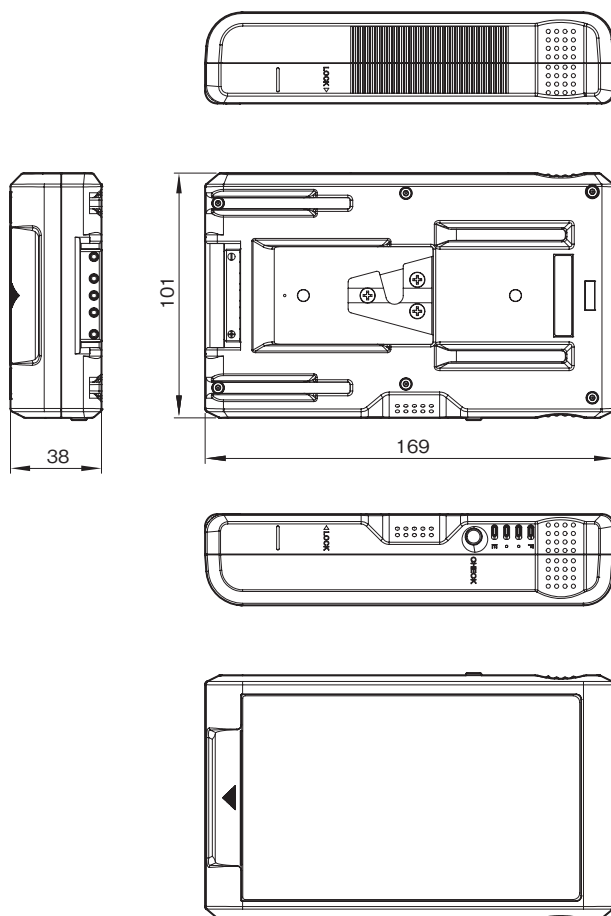

BP-GL95Bは、リチウムイオンを使用したバッテリーパックです。

### 主な仕様

使用電池	: リチウムイオン蓄電池
最大電圧	: DC 16.8V
公称電圧	: DC 14.4V
公称容量	: 98Wh
最大放電電流	: 10A
使用温度(放電時)	: -20~+45℃
使用温度(充電時)	: 0~40℃
外形寸法(幅×高さ×奥行)	: 101×37.6×168.7mm(突起部含む)
質量	: 約780g
付属品	
取扱説明書(1)	

### 外形寸法図

単位：mm

仕様および外観は、改良のため予告なく変更されることがありますのであらかじめご了承ください。