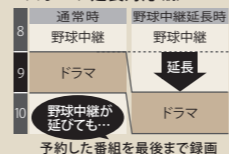

ポータブル〈ブラビア〉ワンセグ

ワンセグTV×名刺ラジオ

テレビを見る

ワンセグをより美しく視聴するため、高感度受信技術や高画質化技術を始めとするソニーならではのテクノロジーが採用されています。

テレビを録る

録画機能付きモデル*2なら、内蔵メモリーに番組を録画して、好きな時間に楽しめます。ワンタッチでの録画開始や電子番組表を使った録画予約はもちろん、野球中継延長後の番組放送時間変更、ドラマ最終回の放送時間枠変更などに自動対応*3。また、充電スタンドにUHFアンテナをつなげば、より安定した映像で録画できます*4。

●スポーツ延長対応(例)

●番組追跡録画(例)

ラジオを聴く

高感度なFMステレオ/AMラジオを搭載。音楽を聴く、通勤時の情報チェックなど、テレビを見ないときはラジオとして楽しめます。

ワンセグについての注意

◎放送エリア以外の地域では視聴できません。◎放送のエリア内であっても、地形や建物などによって電波がさざぎられる場所やトンネル、地下、建物の中など電波の届かない場所では受信できないこともありますので、あらかじめご了承ください。◎受信状態がチャンネルによって異なる場合もあります。