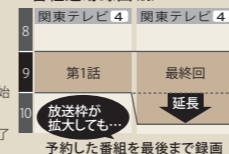

ポータブル〈ブラビア〉ワンセグ

ワンセグTV×名刺ラジオ

テレビを見る

ワンセグをより美しく視聴するため、高感度受信技術や高画質化技術を始めとするソニーならではのテクノロジーが採用されています。

テレビを録る

録画機能付きモデル*2なら、内蔵メモリーに番組を録画して、好きな時間に楽しめます。ワンタッチでの録画開始や電子番組表を使った録画予約はもちろん、野球中継延長後の番組放送時間変更、ドラマ最終回の放送時間枠変更などに自動対応*3。また、充電スタンドにUHFアンテナをつなげば、より安定した映像で録画できます*4。

●スポーツ延長対応(例)

●番組追跡録画(例)

ラジオを聴く

高感度なFMステレオ/AMラジオを搭載。音楽を聴く、通勤時の情報チェックなど、テレビを見ないときはラジオとして楽しめます。

ワンセグについての注意

◎放送エリア以外の地域では視聴できません。◎放送のエリア内であっても、地形や建物などによって電波がさざぎられる場所やトンネル、地下、建物の中など電波の届かない場所では受信できないこともありますので、あらかじめご了承ください。◎受信状態がチャンネルによって異なる場合もあります。