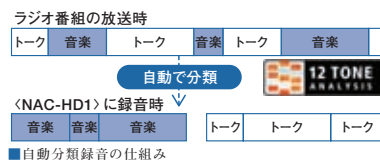

自分だけのオリジナルチャンネルを作成し、気分や雰囲気、時間帯に合わせて音楽を楽しめます。

チャンネルの変更も、ラジオを聴くような感覚で使える手軽なりモコン操作。

チャンネル変更時は曲のサビ部分*2から再生するので、チャンネルの雰囲気もすぐにわかります。

*1:曲によっては印象と異なるチャンネルに分類されることがあります *2:曲によっては正しく検出されないことがあります

◎聴きたい音楽を素早く転送する

USB経由で、音楽を転送。“ウォークマン”^{*1}なら転送もスムーズ&スピーディー