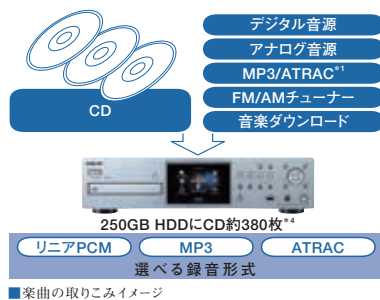

ハードディスク(HDD)に、約380枚のCD*1を
そのままの高音質で収録*2できるHiFiジュークボックス

*1:CD1枚を60分で換算 *2:リニアPCM収録時

◎ 音楽を高音質のままHDDに貯める

さまざまな音源から、高音質のまま、HDDに録音可能

ATRACやMP3*1のほか、リニアPCM録音に対応。CDの音楽情報を非圧縮で高音質のままHDDに記録できます。内蔵するCDプレーヤーやFM/AMチューナーのほか、アナログ入力やデジタル入力に接続した機器からも録音可能。たとえば、衛星デジタル放送のリニアPCM音楽番組も録音できます*2。

250GBのHDDに、最大40,000曲*3、リニアPCMでもCD約380枚分*4の曲をストックできるので、たくさんコレクションした音楽CDを、まとめて収録できます。

*1:著作権保護処理を行っていないファイルのみ *2:別売のアンテナとチューナーが必要です *3:ATRAC 132kbps、1曲4分で換算 *4:CD1枚を60分で換算 ※デジタルコピー禁止の情報をを持ったデジタル信号はデジタル入力から録音することはできません

ラジオの音楽とトークを自動で分類

FM/AMチューナー内蔵なので、ラジオ番組の受信や録音が手軽に行えます。

録音時には、ラジオ番組の「音楽部分」と「トーク部分」を自動で分類。

もちろん、自動分類をしない通常のラジオ録音もできます。

タイマー録音の登録は最大10件まで対応。毎日・曜日指定・日付指定などの設定もできます。

曲タイトルを自動入力

HDD内には、約35万ものアルバムタイトル情報を収録。曲タイトルが自動で入力されます。

最新のタイトル情報もインターネット経由で自動取得。

また、カセットテープなどのアナログ外部音源や、CSチューナーなどのデジタル入力からの外部音源でも、波形データから曲を識別し、曲タイトルの自動入力が可能*。

手間をかけることなく、大量の楽曲データを整理できます。

*音楽認識技術および関連情報はGracenote®社によって提供されています。楽曲や録音元の再生機器によって、曲の情報が取得できない場合があります ※デジタルコピー禁止の情報をを持ったデジタル信号はデジタル入力から録音することはできません

◎ お気に入りの音楽を、ジュークボックスのように聴く

HDD再生だから、曲の検索や再生がスピーディー

大容量のデータに高速でアクセスできるHDDだから、貯めた音楽から聴きたい曲を素早く再生。パソコンのように起動に時間がかからず、CDを入れ替える手間もないので、聴きたいときにすぐに音楽が楽しめます。また、楽曲の検索もリモコンでスムーズに操作できます。

シーンに合わせて自動選曲する「おまかせチャンネル」

HDDに貯めた楽曲を、ソニー独自の12音解析技術で25チャンネルに自動分類*1。

自分だけのオリジナルチャンネルを作成し、気分や雰囲気、時間帯に合わせて音楽を楽しめます。

チャンネルの変更も、ラジオを聴くような感覚で使える手軽なりモコン操作。

チャンネル変更時は曲のサビ部分*2から再生するので、チャンネルの雰囲気もすぐにわかります。

*1:曲によっては印象と異なるチャンネルに分類されることがあります *2:曲によっては正しく検出されないことがあります