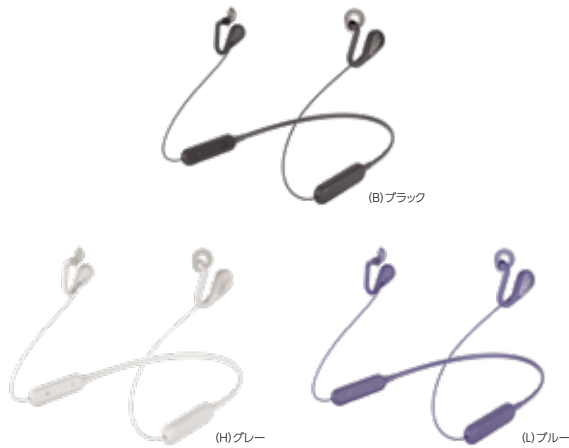

通勤・通学に

音楽を聴いていても、話しかけられた声や
周囲のアナウンスに気づけます。

家事をしながら

耳もとでラジオを流していても、子どもの様子や
来客に注意を払えます。

語学学習に

外国語の音声を聴きながら、
自分の発音を確認できます。

オープンイヤーワイヤレスステレオヘッドセット

SBH82D

オープン価格

6月発売予定

7.5h ながら聴き Bluetooth N

- ・ 耳をふさがないオープンイヤースタイルだから、音楽を聴きながら周囲の音を聞くことも、会話することもできる
- ・ ソニー独自の音導管設計*1により、耳を密閉しない構造でも音漏れしにくい
- ・ ワイヤレスだから、ケーブルが気にならず快適に音楽を楽しめる
- ・ 外出時にも十分なロングバッテリー。最大7.5時間の連続再生
- ・ 軽く柔らかいネックバンドで、一日中、首にかけていても快適。コンパクトに収納もできる