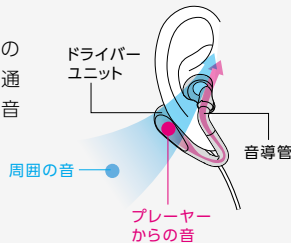

*1 ソニーの技術・研究開発のプログラム“Future Experience Program™”で開発。特許出願中 *2 Bluetoothプロファイルとは、Bluetooth製品の特性ごとに機能を標準化したものです *3 音声圧縮変換方式のこと *4 iOSのみ

●オープン価格商品の価格は、販売店にお問い合わせください

オープンイヤースタイルで、新感覚の“ながら聴き”

耳をふさがない音楽を聴けるオープンイヤースタイル。ソニー独自の音導管設計*1により、耳もとで音楽が流れていても、周りの音が自然に聞こえる新感覚のリスニング体験を提案します。

耳をふさがない音導管設計*1

ドライバーユニットを耳の後ろに配置し、音導管を通して鼓膜にダイレクトに音が届きます。

聴きながら聞こえる

自分だけに音楽が聴こえていながら、周囲の音や声も聞こえます。

つけたままコミュニケーション

イヤホンをいちいちつけ外しすることなく、自然に会話できます。

音漏れしにくい

耳をふさがない構造でありながら、音漏れを低減します。