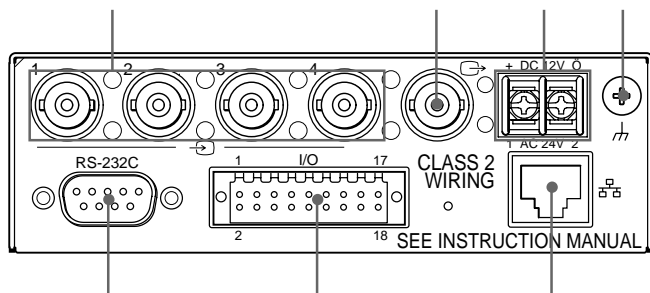

SNT-V504 コネクターパネル

- (映像入力)1 ~ 4端子 (BNC型)
- (映像出力)端子 (BNC型)
- DC 12V/AC 24V(電源入力)端子
- (アース)端子
- RS-232C端子 (D-sub 9ピン)
- I/O(入出力)ポート
- (ネットワーク)ポート