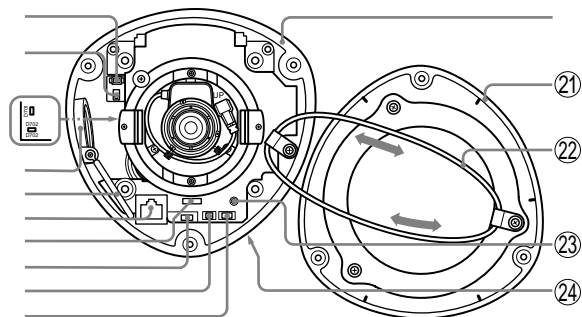

側面

内面

底面

- オーディオケーブル
- ・マイク入力端子(ミニジャック、モノラル)
- ・ライン出力端子(ミニジャック、モノラル)
- I/O(入出力)ケーブル
- レンズ
- AC 24V/DC 12V(電源入力)ケーブル
- BNC ケーブル
- 接続口( NPT <sup>3</sup>/<sub>4</sub> )
- チルト角度調整固定ネジ
- ズームレバー
- フォーカスレバー
- MON(モニター)出力端子
- LED ON/OFF スイッチ
- LED(基板の下の見えにくい所に配置されています。)
- ・NETWORK(ネットワーク)インジケータ
- ( オレンジ/ 緑 X R702/D702 )
- ・POWER( パワー )インジケータ( 緑 X D701 )
- 接続口カバー固定ネジ
- ケーブル留め
- ネットワークポート( RJ-45 )

- EXT CTRL( 外部入出力 )端子
- MIC/SP( マイク / スピーカー )端子
- VIDEO OUT( 映像出力 )端子
- AC/DC IN( 電源入力 )端子
- カメラ本体
- ②①ドームケース
- ②②脱落防止コード
- ②③リセットスイッチ
- ②④ワイヤーロープ固定ネジ( 底面 )
- ②⑤カメラ取り付け用ネジ穴( 4 か所 )
- ②⑥パン角度調整固定ネジ
- ②⑦スリットカバー固定ネジ( 2 か所 )
- ②⑧ドームケース固定用ネジ穴( 3 か所 )