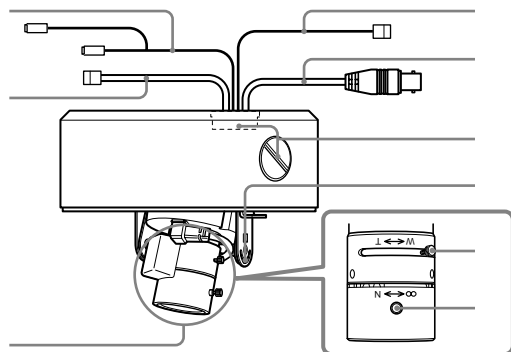

側面

内面

底面

- オーディオケーブル
- ・マイク入力端子(ミニジャック、モノラル)
- ・ライン出力端子(ミニジャック、モノラル)
- I/O(入出力)ケーブル
- レンズ
- AC 24V/DC 12V(電源入力)ケーブル
- BNC ケーブル
- 接続口( NPT <sup>3</sup>/<sub>4</sub> )
- チルト角度調整固定ネジ
- ズームレバー
- フォーカスレバー
- MON(モニター)出力端子
- LED ON/OFF スイッチ
- LED(基板の下の見えにくい所に配置されています。)
- ・NETWORK(ネットワーク)インジケータ
- ( オレンジ/ 緑 X R702/D702 )
- ・POWER( パワー )インジケータ( 緑 X D701 )
- 接続口カバー固定ネジ
- ケーブル留め
- ネットワークポート( RJ-45 )

- EXT CTRL( 外部入出力 )端子
- MIC/SP( マイク / スピーカー )端子
- VIDEO OUT( 映像出力 )端子
- AC/DC IN( 電源入力 )端子
- カメラ本体
- ②①ドームケース
- ②②脱落防止コード
- ②③リセットスイッチ
- ②④ワイヤーロープ固定ネジ( 底面 )
- ②⑤カメラ取り付け用ネジ穴( 4 か所 )
- ②⑥パン角度調整固定ネジ
- ②⑦スリットカバー固定ネジ( 2 か所 )
- ②⑧ドームケース固定用ネジ穴( 3 か所 )