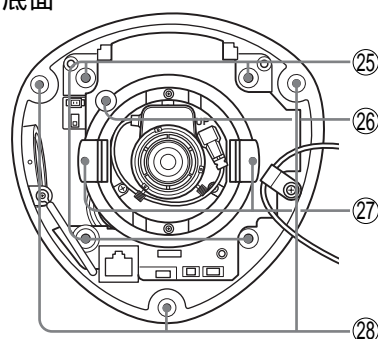

側面

内面

底面

- オーディオケーブル
- ・マイク入力端子(ミニジャック、モノラル)
- ・ライン出力端子(ミニジャック、モノラル)
- I/O(入出力)ケーブル
- レンズ
- AC 24V/DC 12V(電源入力)ケーブル
- BNC ケーブル
- 接続口( NPT <sup>3</sup>/<sub>4</sub> )
- チルト角度調整固定ネジ
- ズームレバー
- フォーカスレバー
- MON(モニター)出力端子
- LED ON/OFF スイッチ
- LED(基板の下の見えにくい所に配置されています。)
- ・NETWORK(ネットワーク)インジケータ
- ( オレンジ/ 緑 X R702/D702 )
- ・POWER( パワー )インジケータ( 緑 X D701 )
- 接続口カバー固定ネジ
- ケーブル留め
- ネットワークポート( RJ-45 )

- EXT CTRL( 外部入出力 )端子
- MIC/SP( マイク / スピーカー )端子
- VIDEO OUT( 映像出力 )端子
- AC/DC IN( 電源入力 )端子
- カメラ本体
- ②①ドームケース
- ②②脱落防止コード
- ②③リセットスイッチ
- ②④ワイヤーロープ固定ネジ( 底面 )
- ②⑤カメラ取り付け用ネジ穴( 4 か所 )
- ②⑥パン角度調整固定ネジ
- ②⑦スリットカバー固定ネジ( 2 か所 )
- ②⑧ドームケース固定用ネジ穴( 3 か所 )