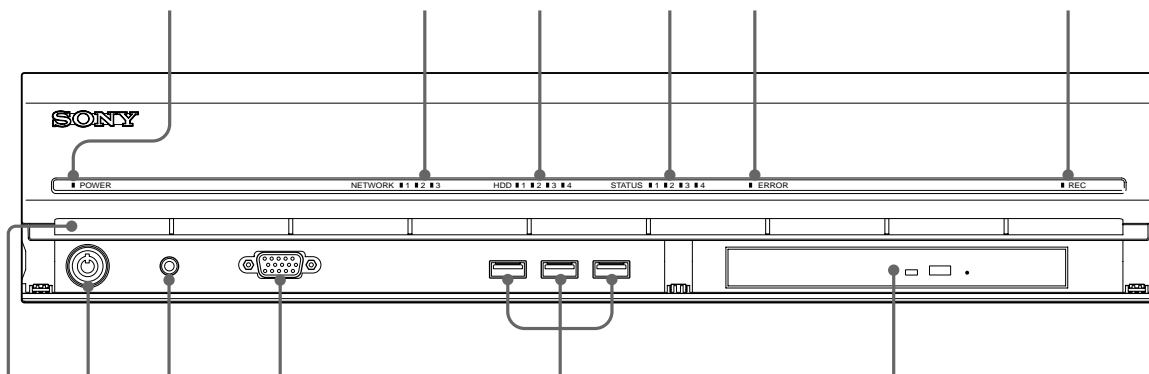

前面 (カバーを開けた状態)

POWER LED  
 NETWORK LED (1~3)  
 HDD LED  
 STATUS LED (1~4)  
 ERROR LED  
 REC LED

DVD/CDドライブ  
 USB端子  
 モニター端子 1  
 電源スイッチ  
 鍵穴\*  
 通風孔

背面

ファン  
 電源スイッチ  
 RS-232C端子  
 UPS (RS-232C) 端子  
 センサー入力端子

アラーム出力端子  
 HDMIモニター端子 (1、2)  
 マイク入力端子  
 ミニSAS出力端子  
 USB端子

LAN端子 (1~4)  
 モニター端子 (1、2)  
 オーディオ出力端子 (L/R)  
 電源端子