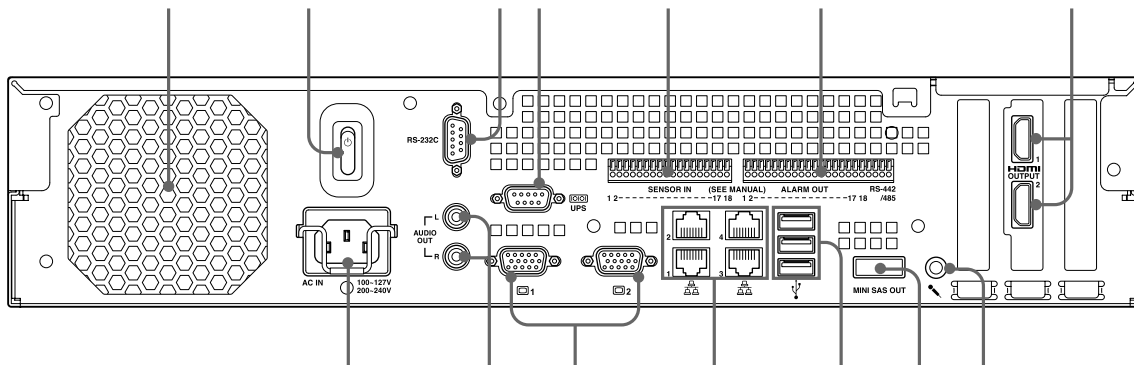

前面 (カバーを開けた状態)

POWER LED  
 NETWORK LED (1~3)  
 HDD LED  
 STATUS LED (1~4)  
 ERROR LED  
 REC LED

DVD/CDドライブ  
 USB端子  
 モニター端子 1  
 電源スイッチ  
 鍵穴\*  
 通風孔

背面

ファン  
 電源スイッチ  
 RS-232C端子  
 UPS (RS-232C) 端子  
 センサー入力端子

アラーム出力端子  
 HDMIモニター端子 (1、2)  
 マイク入力端子  
 ミニSAS出力端子  
 USB端子

LAN端子 (1~4)  
 モニター端子 (1、2)  
 オーディオ出力端子 (L/R)  
 電源端子