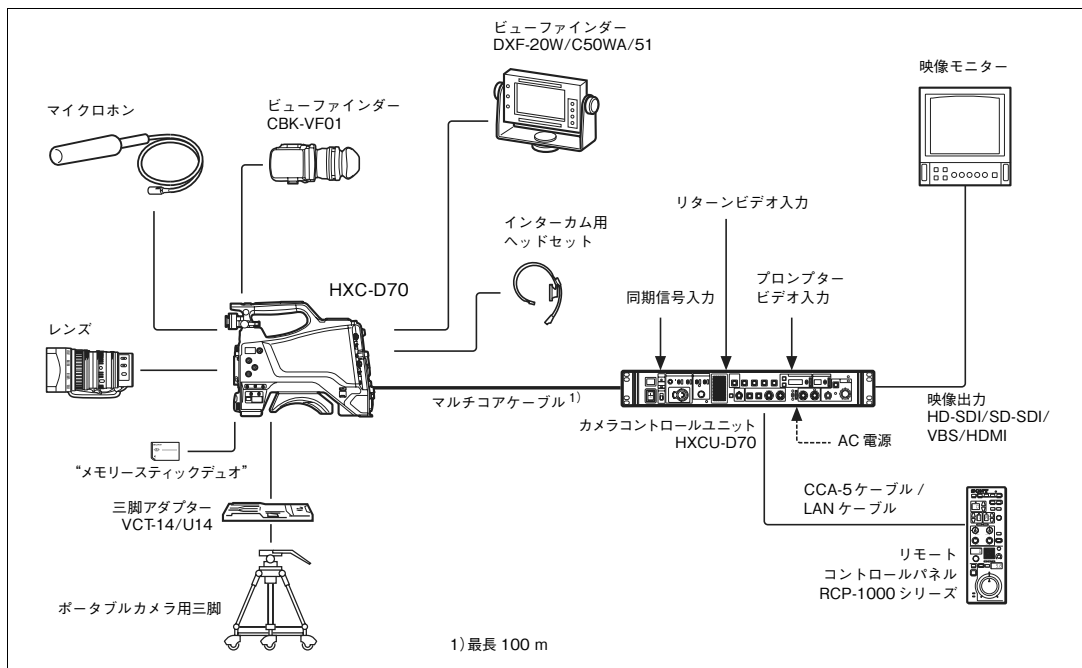

本機の周辺機器および関連機器を図に示します。

スタンドアローン (カメラ単体) 運用例

HXC-D70K/L/H システム構成例

システム運用例 (カメラコントロールユニットHXCUC-D70使用時)

システム運用例 (カメラコントロールユニットCCUC-D50使用時)