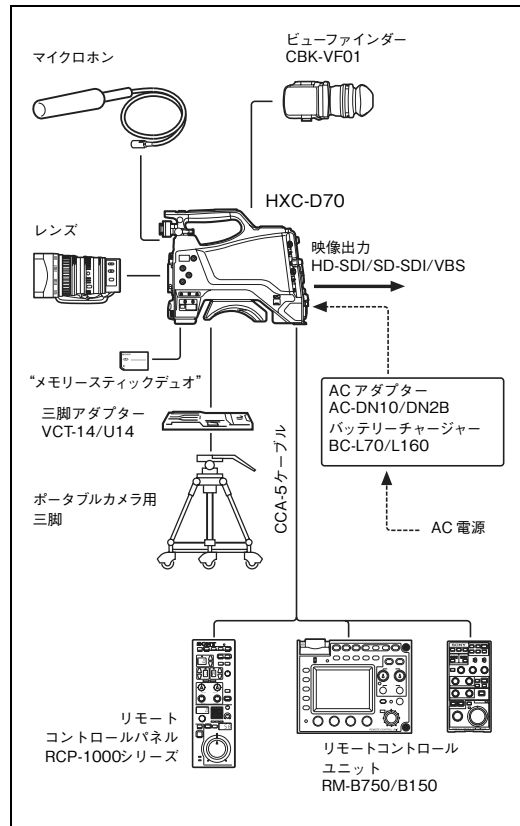

本機の周辺機器および関連機器を図に示します。

スタンドアローン (カメラ単体) 運用例

HXC-D70K/L/H システム構成例

システム運用例 (カメラコントロールユニットHXCUC-D70使用時)

システム運用例 (カメラコントロールユニットCCUC-D50使用時)