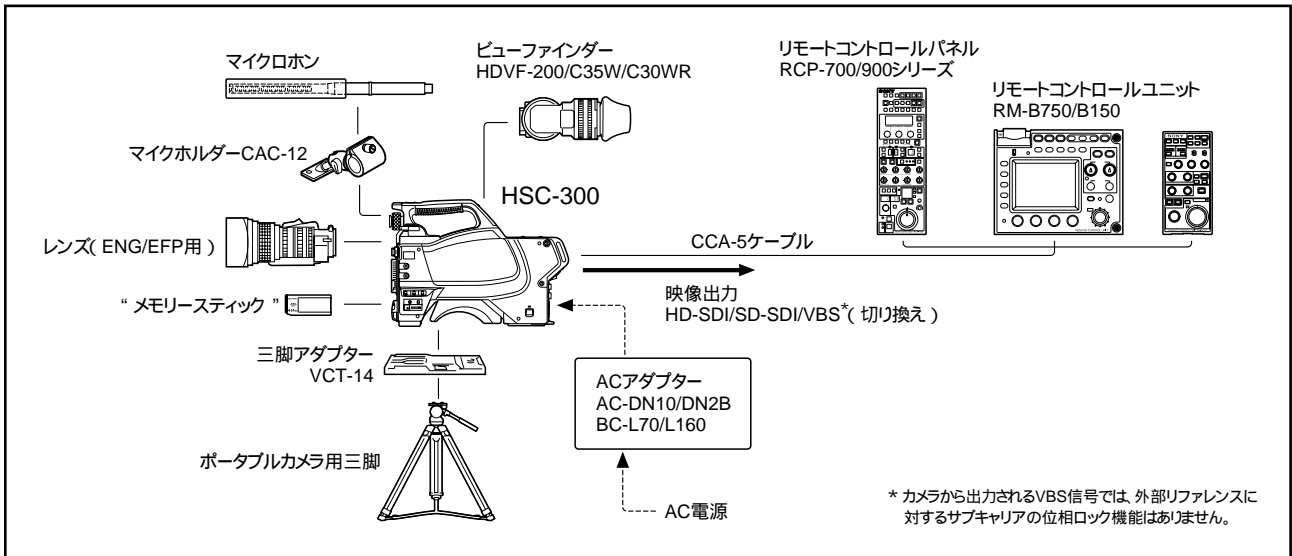

スタンドアロン(カメラ単体)運用例

システム運用例(カメラコントロールユニット使用、2台運用)