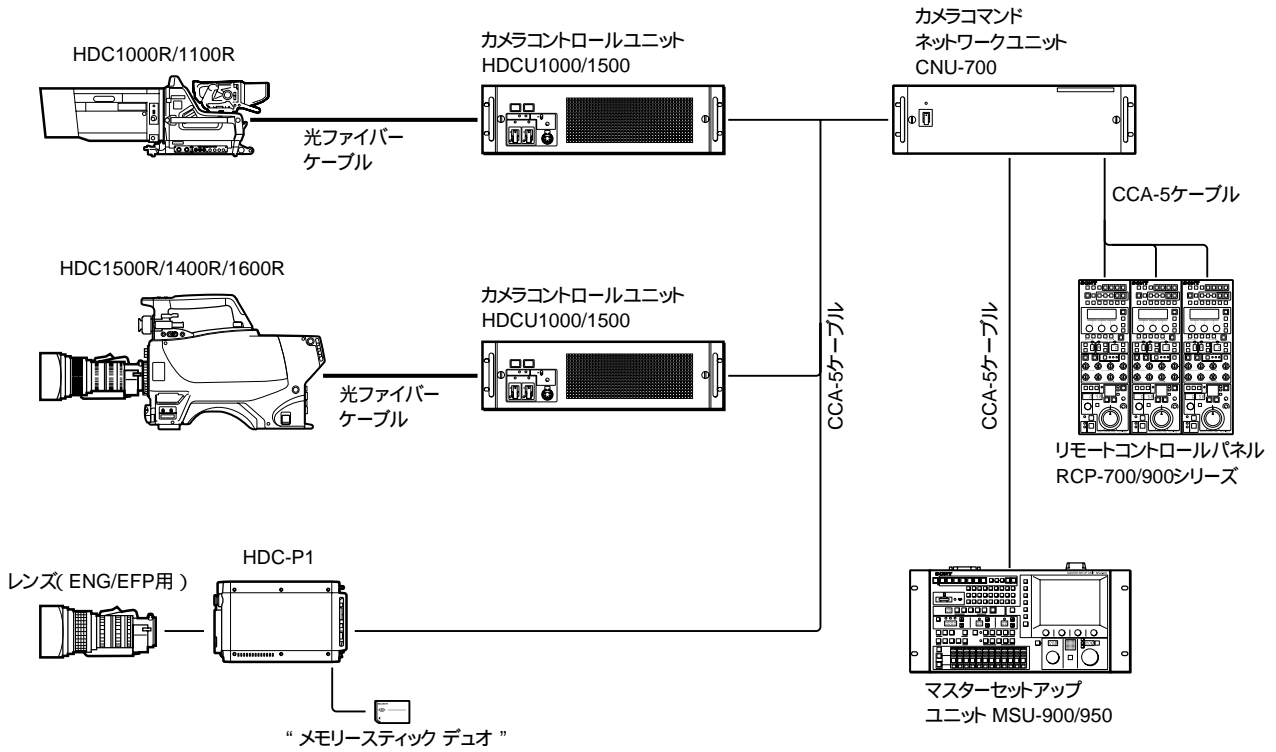

スタンドアローン(カメラ単体)運用例

HDC-P1 システム構成例

システム運用例(カメラコマンドネットワークユニット使用)

システム運用例(LAN使用)