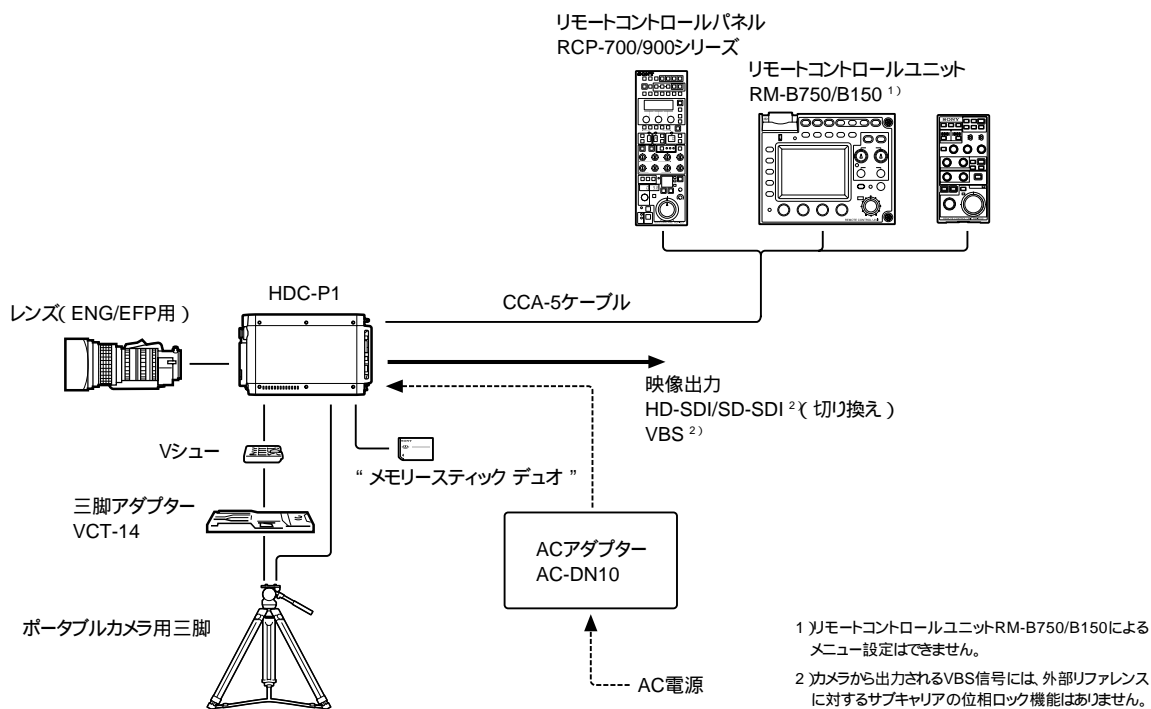

スタンドアローン(カメラ単体)運用例

HDC-P1 システム構成例

システム運用例(カメラコマンドネットワークユニット使用)

システム運用例(LAN使用)