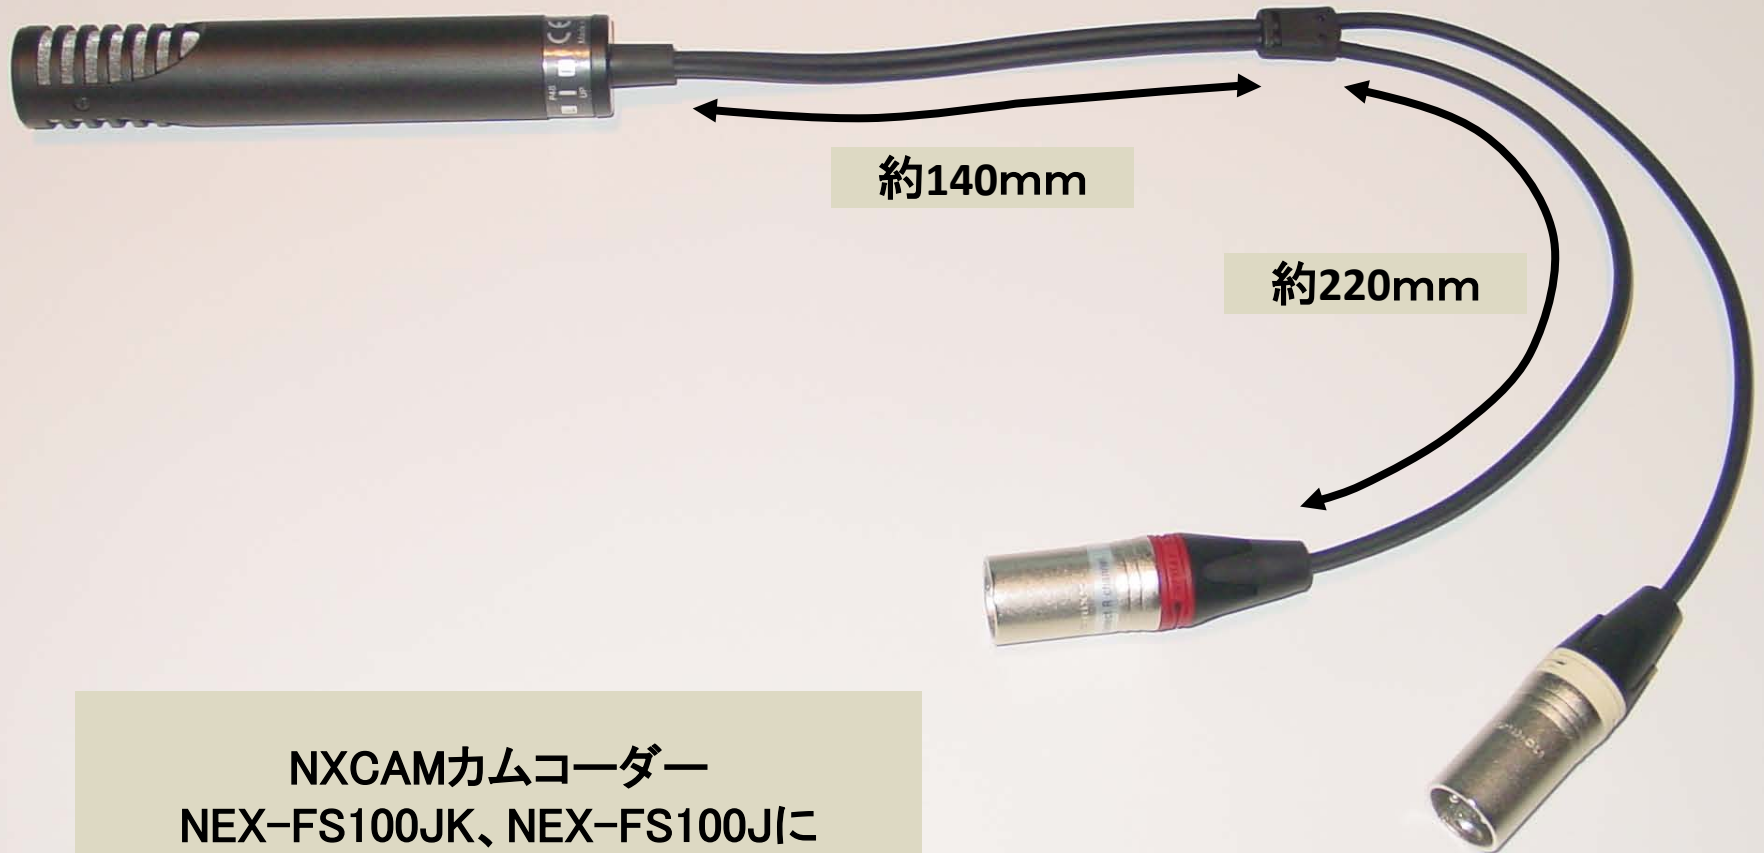

## ECM-MS2 ケーブルの長さ

NXCAMカムコーダー  
NEX-FS100JK、NEX-FS100Jに  
L/R両チャンネルとも  
取付可能です。