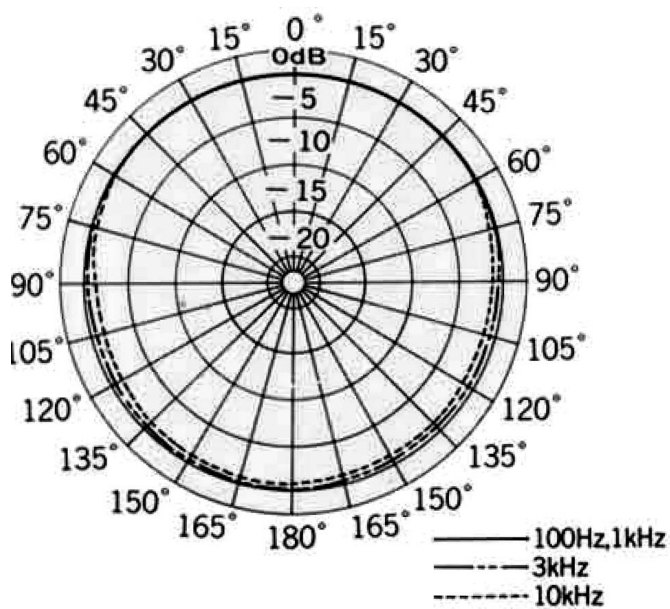

標準指向特性図

標準周波数特性図