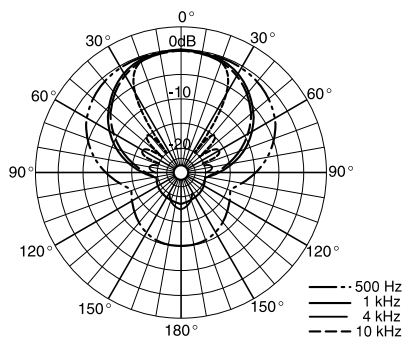

標準指向特性図 / Directivity / Directivité

ステレオモード / Stereo mode / Mode stéréo

標準周波数特性 / Frequency response characteristics / Caractéristiques de réponse en fréquence

ステレオモード / Stereo mode / Mode stéréo

モノラルモード / Monaural mode / Mode monaural