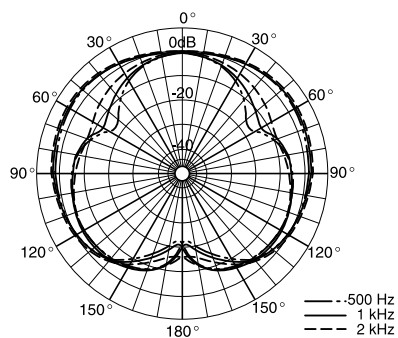

標準指向特性図 / Directivity / Directivité

ステレオモード / Stereo mode / Mode stéréo

標準周波数特性 / Frequency response characteristics / Caractéristiques de réponse en fréquence

ステレオモード / Stereo mode / Mode stéréo

モノラルモード / Monaural mode / Mode monaural