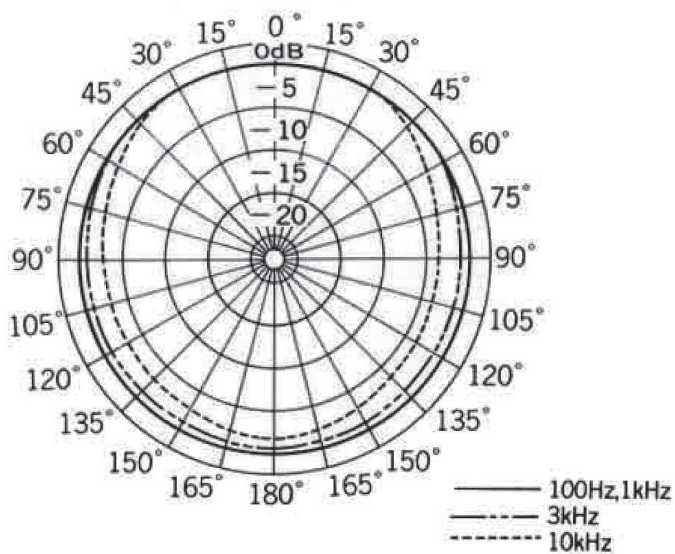

標準指向特性図

標準周波数特性図