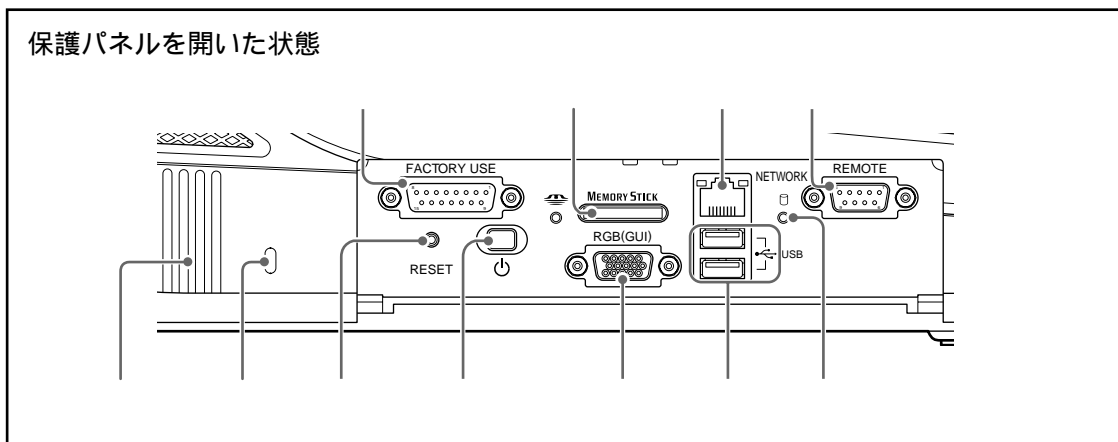

後面パネル

- |  |   |
|--|---|
| <ul style="list-style-type: none"> <li>アース端子</li> <li>ライン入力端子( LINE ) 7/8 ( ピン )</li> <li>マイク / ライン入力端子 ( MIC/LINE ) 3/4/5/6 ( TRS バランスタイプ )</li> <li>+ 48Vスイッチ</li> <li>マイク / ライン入力端子 ( MIC/LINE ) 1/2 ( XLR 3ピン、TRS共用 バランスタイプ )</li> <li>VISCA端子</li> <li>ケーブルクリップ</li> <li>SDビデオインターフェースモジュール ( BKAW-570 ) ( オプション )</li> <li>シリアルデジタルインターフェースモジュール ( BKAW-580 ) ( オプション )</li> </ul> | <ul style="list-style-type: none"> <li>・PCビデオインターフェースモジュール ( BKAW-550 ) ( オプション )</li> <li>・HDビデオインターフェースモジュール ( BKAW-560 ) ( オプション )</li> <li>・HDシリアルデジタルインターフェースモジュール ( BKAW-590 ) ( オプション )</li> <li>リファレンス出力端子 ( REF OUT ) x 2</li> <li>PGM映像出力端子</li> <li>インターカム接続端子</li> <li>PGM音声出力端子 ( PGM ) L/R ( TRS バランスタイプ )</li> <li>AUX出力端子 ( AUX ) 1/2 ( TRS バランスタイプ )</li> <li>モニター出力端子 ( MONI ) L/R ( TRS バランスタイプ )</li> <li>MIX出力端子 ( MIX ) L/R ( ピン )</li> <li>ヘッドホン端子 ( HEADPHONES ) ( 標準PHONE )</li> <li>電源端子 ( ~ AC IN )</li> </ul> |
|--|---|

側面パネル

- |   |   |
|---|---|
| <ul style="list-style-type: none"> <li>FACTORY USE端子</li> <li>「メモリスティック」スロット</li> <li>ネットワーク端子 ( NETWORK ) ( RJ-45 )</li> <li>リモートコントロール端子 ( REMOTE )</li> <li>内蔵ハードディスクアクセスランプ</li> <li>USB端子 ( USB ) ( USB標準 )</li> </ul> | <ul style="list-style-type: none"> <li>オペレーション画面モニター端子</li> <li>電源ボタン</li> <li>リセットボタン ( RESET )</li> <li>盗難防止ワイヤー取り付け穴</li> <li>通気孔</li> </ul> |
|---|---|