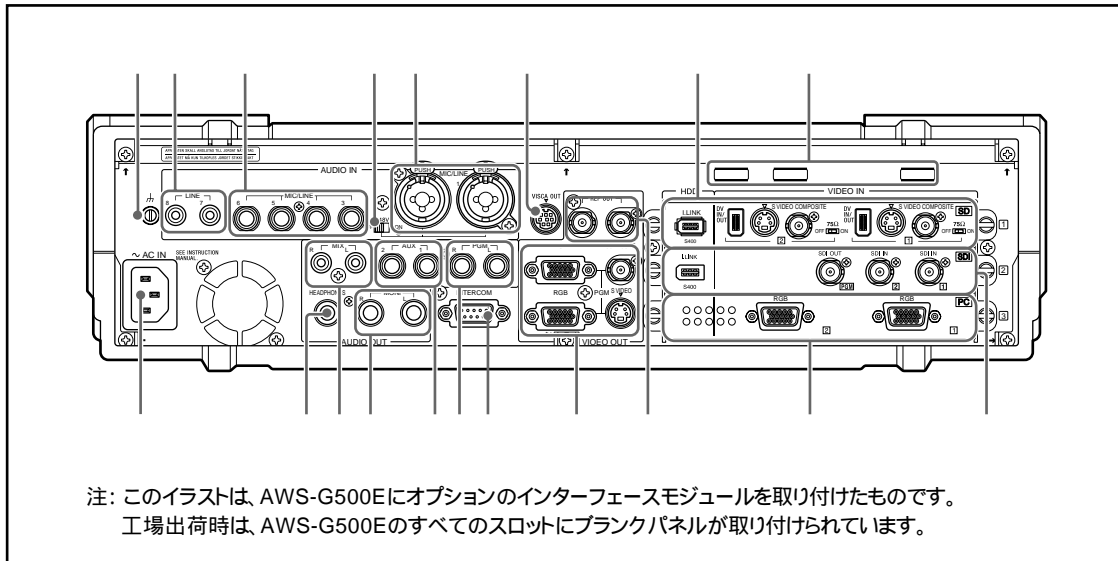

後面パネル

- |  |   |
|--|---|
| <ul style="list-style-type: none"> <li>アース端子</li> <li>ライン入力端子( LINE ) 7/8 ( ピン )</li> <li>マイク / ライン入力端子 ( MIC/LINE ) 3/4/5/6 ( TRS バランスタイプ )</li> <li>+ 48Vスイッチ</li> <li>マイク / ライン入力端子 ( MIC/LINE ) 1/2 ( XLR 3ピン、TRS共用 バランスタイプ )</li> <li>VISCA端子</li> <li>ケーブルクリップ</li> <li>SDビデオインターフェースモジュール ( BKAW-570 ) ( オプション )</li> <li>シリアルデジタルインターフェースモジュール ( BKAW-580 ) ( オプション )</li> </ul> | <ul style="list-style-type: none"> <li>・PCビデオインターフェースモジュール ( BKAW-550 ) ( オプション )</li> <li>・HDビデオインターフェースモジュール ( BKAW-560 ) ( オプション )</li> <li>・HDシリアルデジタルインターフェースモジュール ( BKAW-590 ) ( オプション )</li> <li>リファレンス出力端子 ( REF OUT ) x 2</li> <li>PGM映像出力端子</li> <li>インターカム接続端子</li> <li>PGM音声出力端子 ( PGM ) L/R ( TRS バランスタイプ )</li> <li>AUX出力端子 ( AUX ) 1/2 ( TRS バランスタイプ )</li> <li>モニター出力端子 ( MONI ) L/R ( TRS バランスタイプ )</li> <li>MIX出力端子 ( MIX ) L/R ( ピン )</li> <li>ヘッドホン端子 ( HEADPHONES ) ( 標準PHONE )</li> <li>電源端子 ( ~ AC IN )</li> </ul> |
|--|---|

側面パネル

- |   |   |
|---|---|
| <ul style="list-style-type: none"> <li>FACTORY USE端子</li> <li>「メモリスティック」スロット</li> <li>ネットワーク端子 ( NETWORK ) ( RJ-45 )</li> <li>リモートコントロール端子 ( REMOTE )</li> <li>内蔵ハードディスクアクセスランプ</li> <li>USB端子 ( USB ) ( USB標準 )</li> </ul> | <ul style="list-style-type: none"> <li>オペレーション画面モニター端子</li> <li>電源ボタン</li> <li>リセットボタン ( RESET )</li> <li>盗難防止ワイヤー取り付け穴</li> <li>通気孔</li> </ul> |
|---|---|