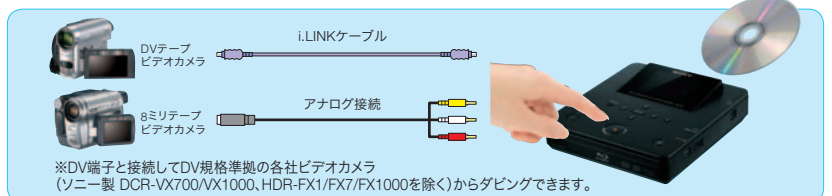

DVD約10枚分

ブルーレイ
ディスク1枚に
DVD約10枚分記録可能*1

撮りためた昔のテープをDVDに残す

昔に撮りためたDVテープもDVDにダビングできます。他社製のDV方式ビデオカメラにも対応しています。

昔撮った
ビデオカメラ
のテープ

動画と静止画をまとめて保存

1枚のディスクに動画と静止画をダビングできるので、同じイベントで撮影した動画も写真もまとめて保存可能。静止画はJPEG、RAWデータ(ソニーARW形式)、3D写真(MPO形式)に対応しています。

パソコンのブルーレイディスクドライブとして使用可能

パソコンとUSB接続すれば、BD-Rで最大6倍速、最大50GBの書き込みに対応した外付けブルーレイディスクドライブとして使用可能。撮影した動画をパソコンで編集してからディスクに保存するといった楽しみ方もできます。

便利なダビングモード

全ての動画をダビングする「まるごとダビング」、新しく撮影した動画のみダビングする「つづきダビング」、サムネイルもしくは撮影日で動画を選択してダビングする「映像選択ダビング」に対応。目的にあったダビング方法を選べます。