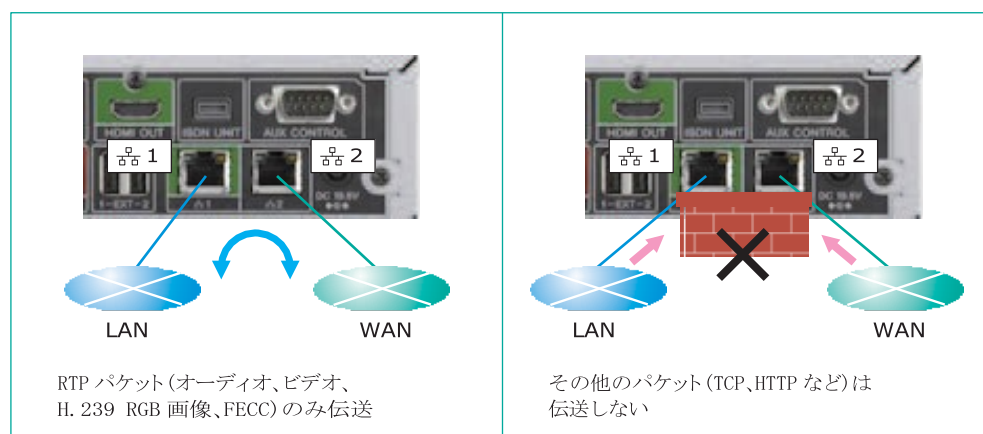

- ・ローカルネットワーク側端末とグローバルネットワーク側端末をシームレスに接続するソリューションとして、本機能の他に H.460 ファイアウォール・トラバースル機能も備えているが、H.460 と比較してトラバースルサーバーの設置やファイアウォールの設定変更などが不要で、簡易にローカルネットワーク、グローバルネットワーク混在の接続が実現できる

^{*1} 機種によっては別売りの多地点接続ソフトウェアオプションが必要です。

図 1：多地点接続例（カスケード接続）

制限事項

以下のときには、デュアルネットワーク機能を使用できません。

- ・H.460 ファイアウォール・トラバースルが有効になっているとき
- ・IPv6 を使用しているとき

ネットワークセキュリティについて

インターフェース間のデータ伝送

ポート 1 (以下、LAN ポート 1) とポート 2 (以下、LAN ポート 2) の間はビデオ会議の RTP パケット (オーディオ、ビデオ、H.239 RGB 画像、FECC) のみが伝送され、その他のパケットは伝送されません(図 2)。

図 2

以下、写真・例は PCS-XG80

設置・設定に関する重要な情報

- デュアルネットワーク機能を使用する場合には、LAN ポート 1 をローカルネットワーク側、LAN ポート 2 をグローバルネットワーク側に設置・設定してください (図 3)。これは LAN ポート 1 のみが外部アクセス (Telnet、SSH、Web アクセス) の機能を有しているからです。また、同時に管理者設定メニューで各パスワードを設定してください(図 4)。