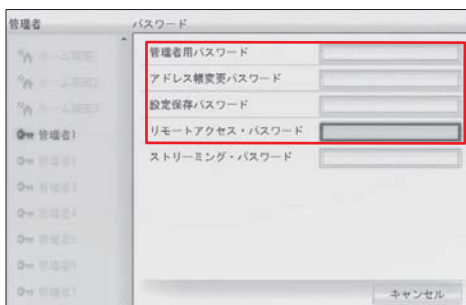

図 2

以下、写真・例は PCS-XG80

設置・設定に関する重要な情報

- デュアルネットワーク機能を使用する場合には、LAN ポート 1 をローカルネットワーク側、LAN ポート 2 をグローバルネットワーク側に設置・設定してください (図 3)。これは LAN ポート 1 のみが外部アクセス (Telnet、SSH、Web アクセス) の機能を有しているからです。また、同時に管理者設定メニューで各パスワードを設定してください(図 4)。

図 3

図 4

- ・何らかの理由により、デュアルネットワーク機能を使用し、かつ LAN ポート 1 をグローバルネットワーク側に設定する場合には、管理者設定メニューによる外部アクセス（Telnet、SSH、Web アクセス）の設定をすべて禁止してください(図 5)。

図 5

- ・会議中に、グローバルネットワーク側から間違えて接続されることを防止するために、着信設定メニューにて下記の設定を行うことをお勧めします(図 6)。