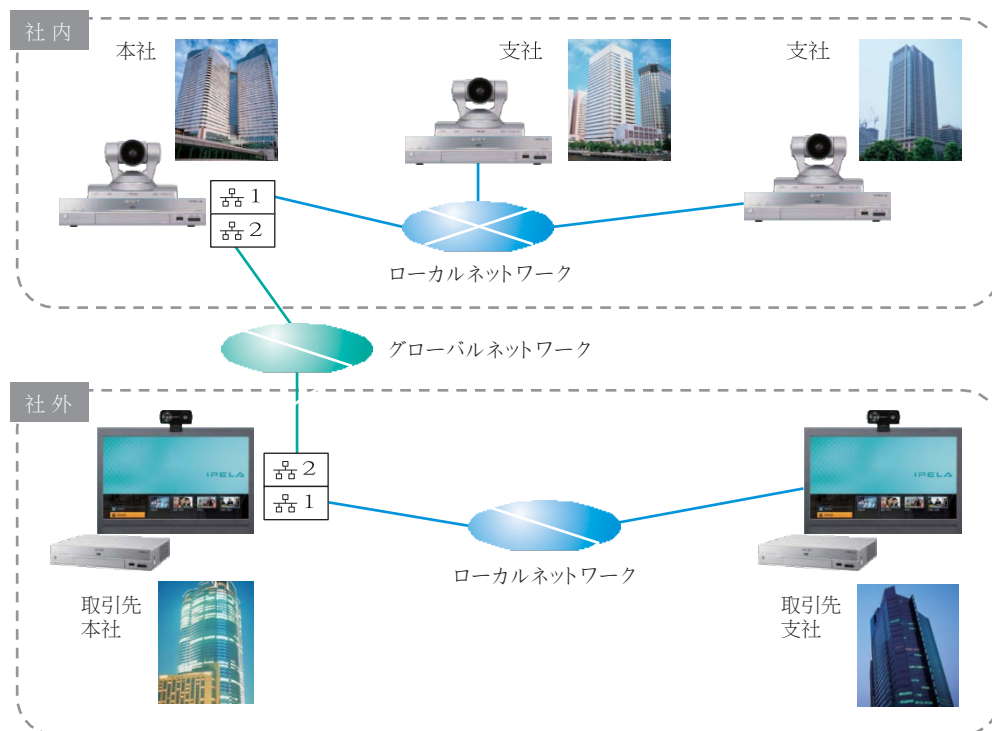

デュアルネットワークインターフェースとは

デュアルネットワークインターフェースの利点

2つのネットワークインターフェースを装備することにより、以下のような利点があります。

1. ・ローカルネットワーク（LAN）間の接続と、インターネットを経由したグローバルネットワーク（WAN）間の接続が、ケーブルの抜き差し、設定変更を行うことなしに可能となる
   - ・ローカルネットワーク側の端末とグローバルネットワーク側の端末をブリッジすることで、ローカルネットワーク、グローバルネットワーク混在の多地点会議が行える ^{*1}
2. （図 1：多地点接続例）

- ・ローカルネットワーク側端末とグローバルネットワーク側端末をシームレスに接続するソリューションとして、本機能の他に H.460 ファイアウォール・トラバースル機能も備えているが、H.460 と比較してトラバースルサーバーの設置やファイアウォールの設定変更などが不要で、簡易にローカルネットワーク、グローバルネットワーク混在の接続が実現できる

^{*1} 機種によっては別売りの多地点接続ソフトウェアオプションが必要です。

図 1：多地点接続例（カスケード接続）

制限事項

以下のときには、デュアルネットワーク機能を使用できません。

- ・H.460 ファイアウォール・トラバースルが有効になっているとき
- ・IPv6 を使用しているとき