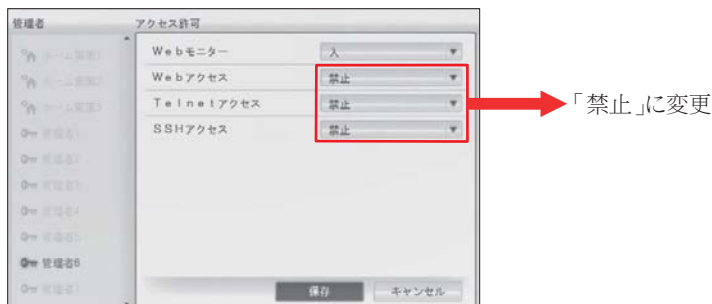

図 2

以下、写真・例は PCS-XG80

設置・設定に関する重要な情報

- デュアルネットワーク機能を使用する場合には、LAN ポート 1 をローカルネットワーク側、LAN ポート 2 をグローバルネットワーク側に設置・設定してください (図 3)。これは LAN ポート 1 のみが外部アクセス (Telnet、SSH、Web アクセス) の機能を有しているからです。また、同時に管理者設定メニューで各パスワードを設定してください(図 4)。

図 3

図 4

- ・何らかの理由により、デュアルネットワーク機能を使用し、かつ LAN ポート 1 をグローバルネットワーク側に設定する場合には、管理者設定メニューによる外部アクセス（Telnet、SSH、Web アクセス）の設定をすべて禁止してください(図 5)。

図 5

- ・会議中に、グローバルネットワーク側から間違えて接続されることを防止するために、着信設定メニューにて下記の設定を行うことをお勧めします(図 6)。

「自動着信」を「切」にする（初期設定：入）*2

「通信中の着信拒否」を「入」にする（初期設定：切）*3

*2 PCS-MCS1 の場合は初期設定は「切」になっています。

*3 機種によっては別売りの多地点接続ソフトウェアオプションがインストールされている場合のみ設定できます。

図 6

以上のようにデュアルネットワーク機能を使えば、例えば社内会議の後に社外に接続する場合でも、ケーブルの抜き差しや設定変更を行う煩わしさから解放されます。また社内と社外の混在の会議も、セキュリティを確保しながら通常の接続と同じ手順で行えるため、シンプルな運用を可能にします。