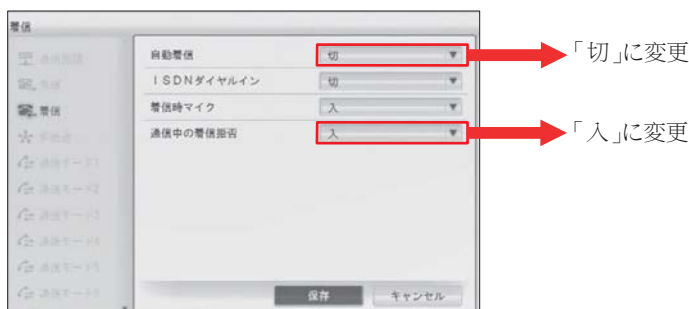

図 2

以下、写真・例は PCS-XG80

設置・設定に関する重要な情報

- デュアルネットワーク機能を使用する場合には、LAN ポート 1 をローカルネットワーク側、LAN ポート 2 をグローバルネットワーク側に設置・設定してください (図 3)。これは LAN ポート 1 のみが外部アクセス (Telnet、SSH、Web アクセス) の機能を有しているからです。また、同時に管理者設定メニューで各パスワードを設定してください(図 4)。

図 3

図 4

- ・何らかの理由により、デュアルネットワーク機能を使用し、かつ LAN ポート 1 をグローバルネットワーク側に設定する場合には、管理者設定メニューによる外部アクセス（Telnet、SSH、Web アクセス）の設定をすべて禁止してください(図 5)。

図 5

- ・会議中に、グローバルネットワーク側から間違えて接続されることを防止するために、着信設定メニューにて下記の設定を行うことをお勧めします(図 6)。

「自動着信」を「切」にする（初期設定：入）*2

「通信中の着信拒否」を「入」にする（初期設定：切）*3

*2 PCS-MCS1 の場合は初期設定は「切」になっています。

*3 機種によっては別売りの多地点接続ソフトウェアオプションがインストールされている場合のみ設定できます。

図 6

以上のようにデュアルネットワーク機能を使えば、例えば社内会議の後に社外に接続する場合でも、ケーブルの抜き差しや設定変更を行う煩わしさから解放されます。また社内と社外の混在の会議も、セキュリティを確保しながら通常の接続と同じ手順で行えるため、シンプルな運用を可能にします。