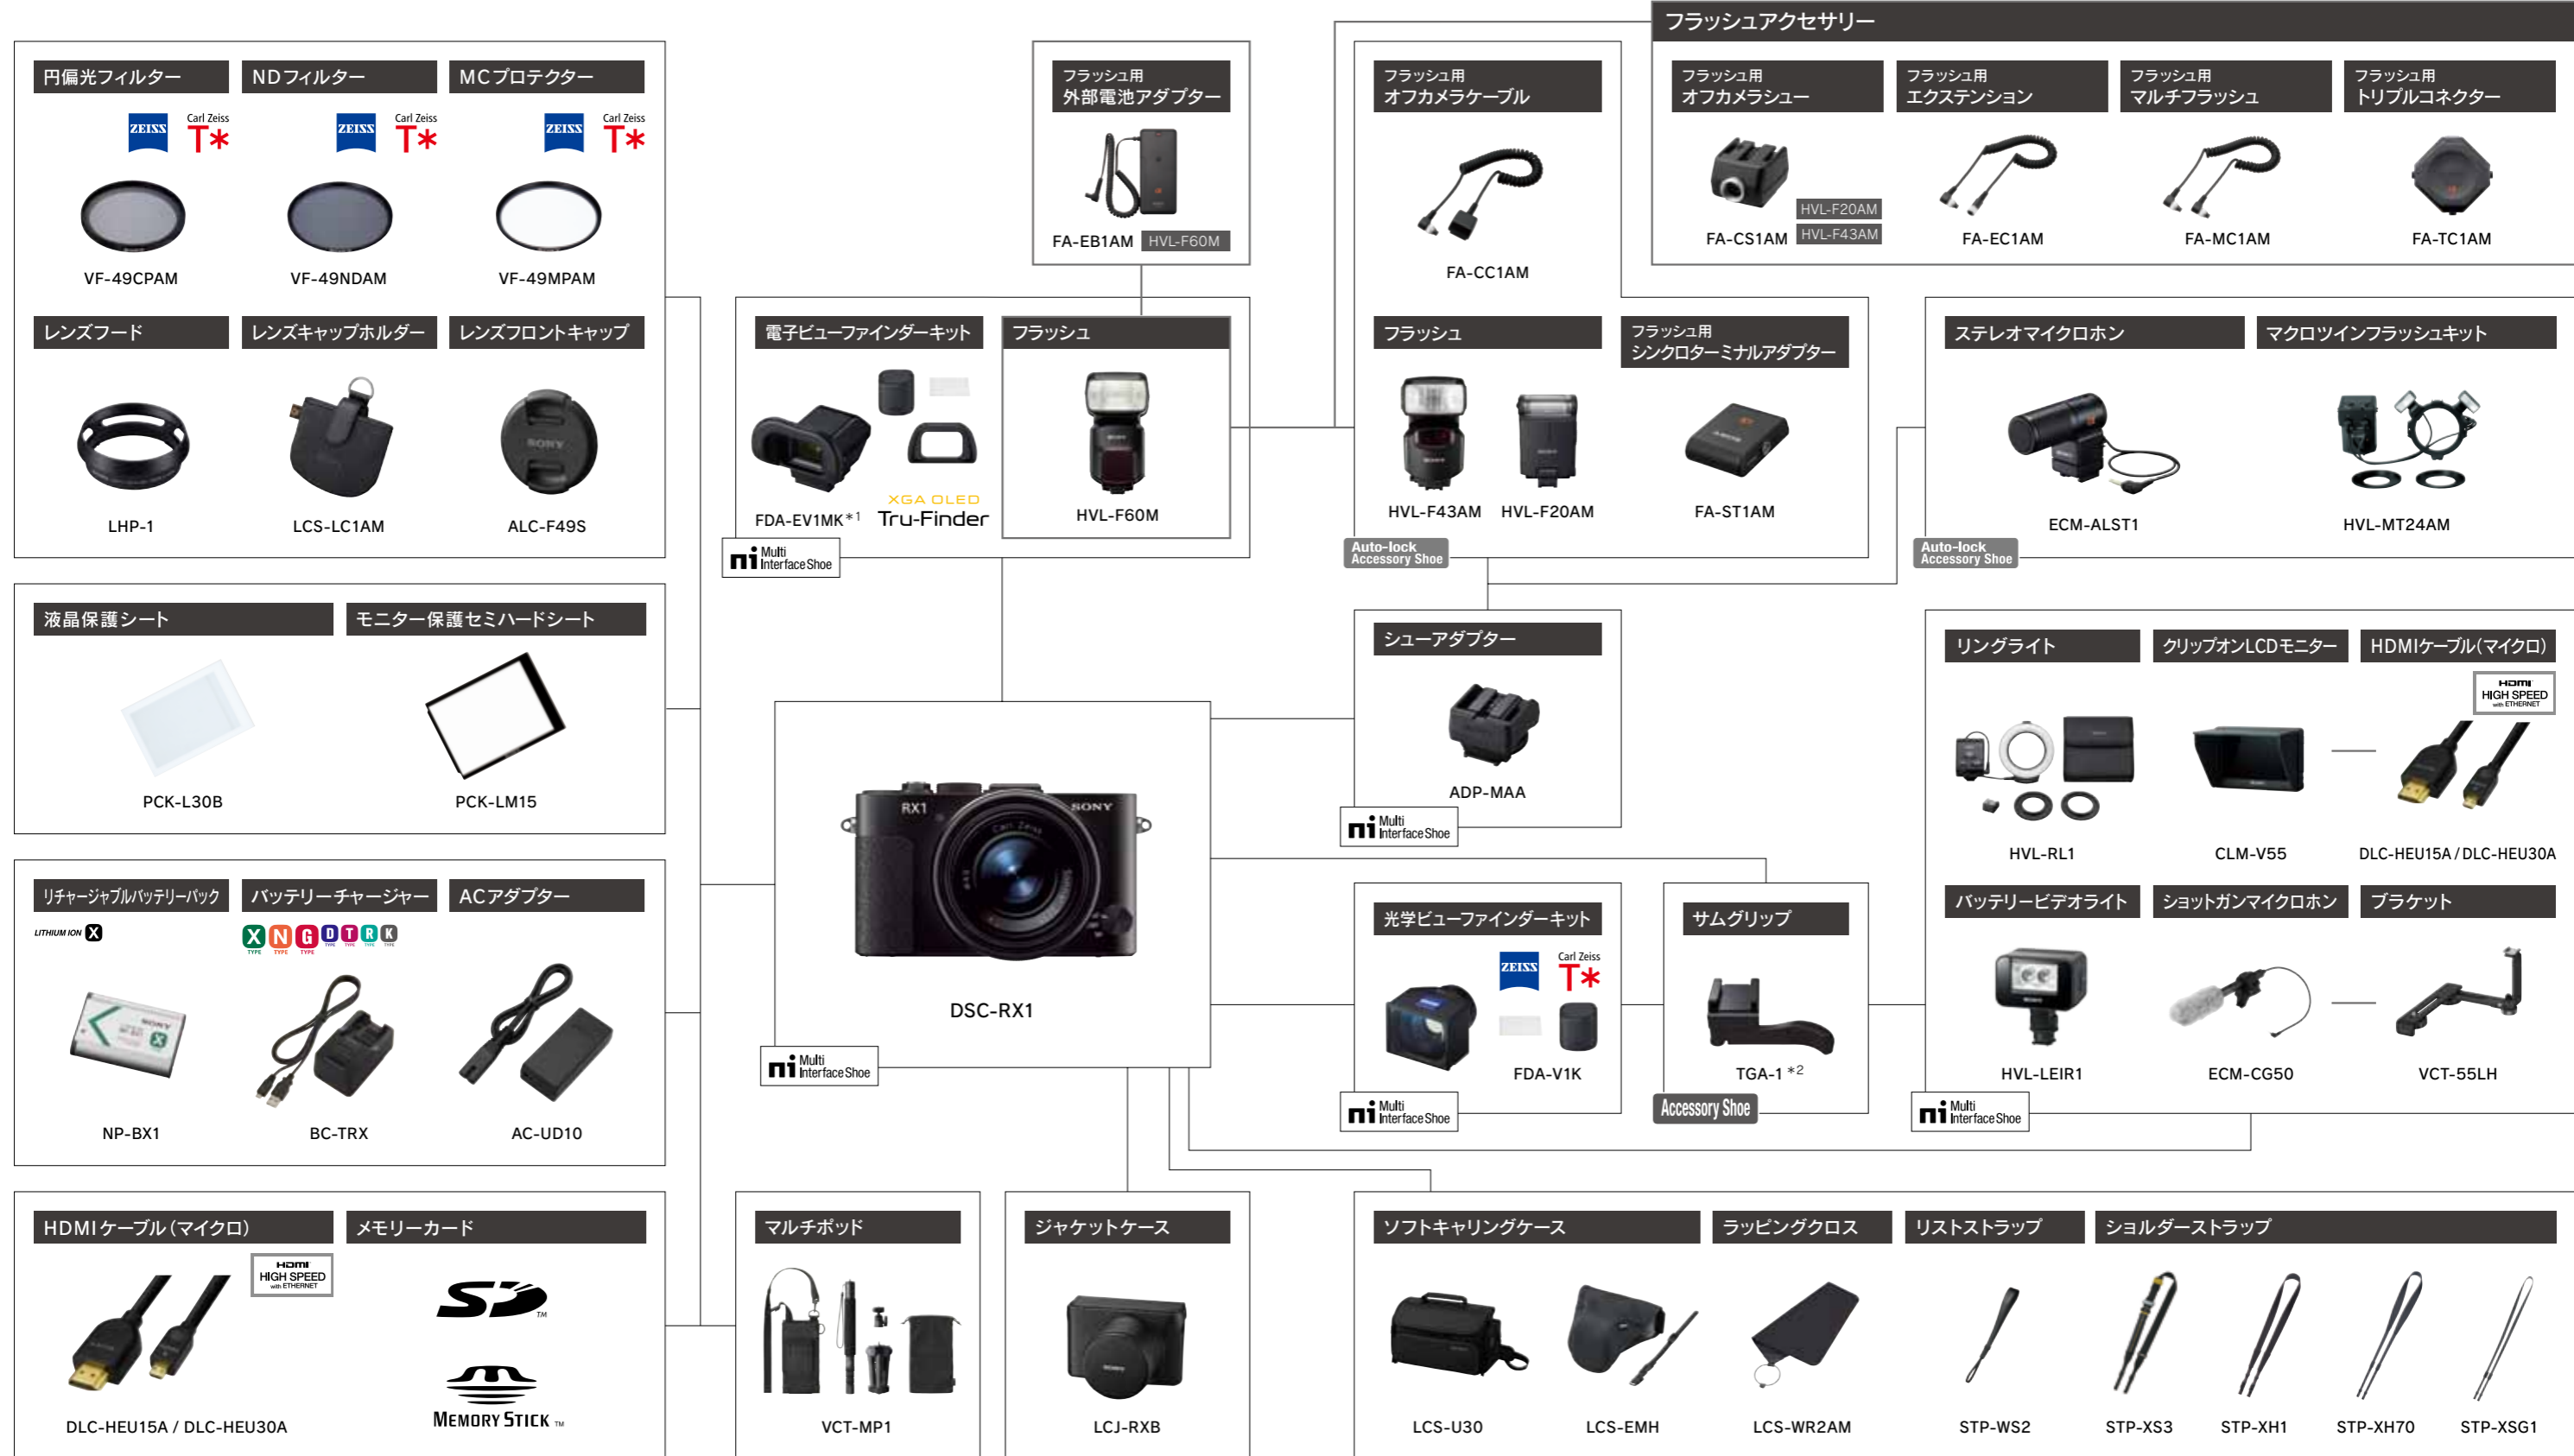

アクセサリ システム チャート 画像をクリックするとアクセサリの詳細をご覧ください。

別売アクセサリ

- レンズフード LHP-1**
希望小売価格 13,230円
(税抜価格 12,600円)
- サムグリップ TGA-1**
希望小売価格 19,950円
(税抜価格 19,000円)
- 光学ビューファインダーキット FDA-V1K**
希望小売価格 49,350円
(税抜価格 47,000円)
- 電子ビューファインダーキット FDA-EV1MK**
希望小売価格 44,100円
(税抜価格 42,000円)
- ジャケットケース LCJ-RXB**
希望小売価格 22,050円
(税抜価格 21,000円)
- モニター保護セミハードシート PCK-LM15**
希望小売価格 1,575円
(税抜価格 1,500円)
- リストストラップ STP-WS2**
希望小売価格 2,100円
(税抜価格 2,000円)
- ショルダーストラップ STP-XH70**
希望小売価格 8,400円
(税抜価格 8,000円)

*1 サムグリップ TGA-1 装着時には使用できません *2 天面はアクセサリシューです。電子ビューファインダー FDA-EV1MK など、本体からの電源供給を必要とするアクセサリは使用できません。また、天面に装着可能なアクセサリは500gまでです

表現の幅を広げる「マルチインターフェースシュー」 ni Multi Interface Shoe

静止画や動画撮影の幅を広げるシステムアクセサリを装着可能な、新開発の「マルチインターフェースシュー」を搭載。光量の大きな外部フラッシュや、電子ビューファインダー、光学ビューファインダー、サムグリップ、クリップオンLCDモニターなどを装着できます。