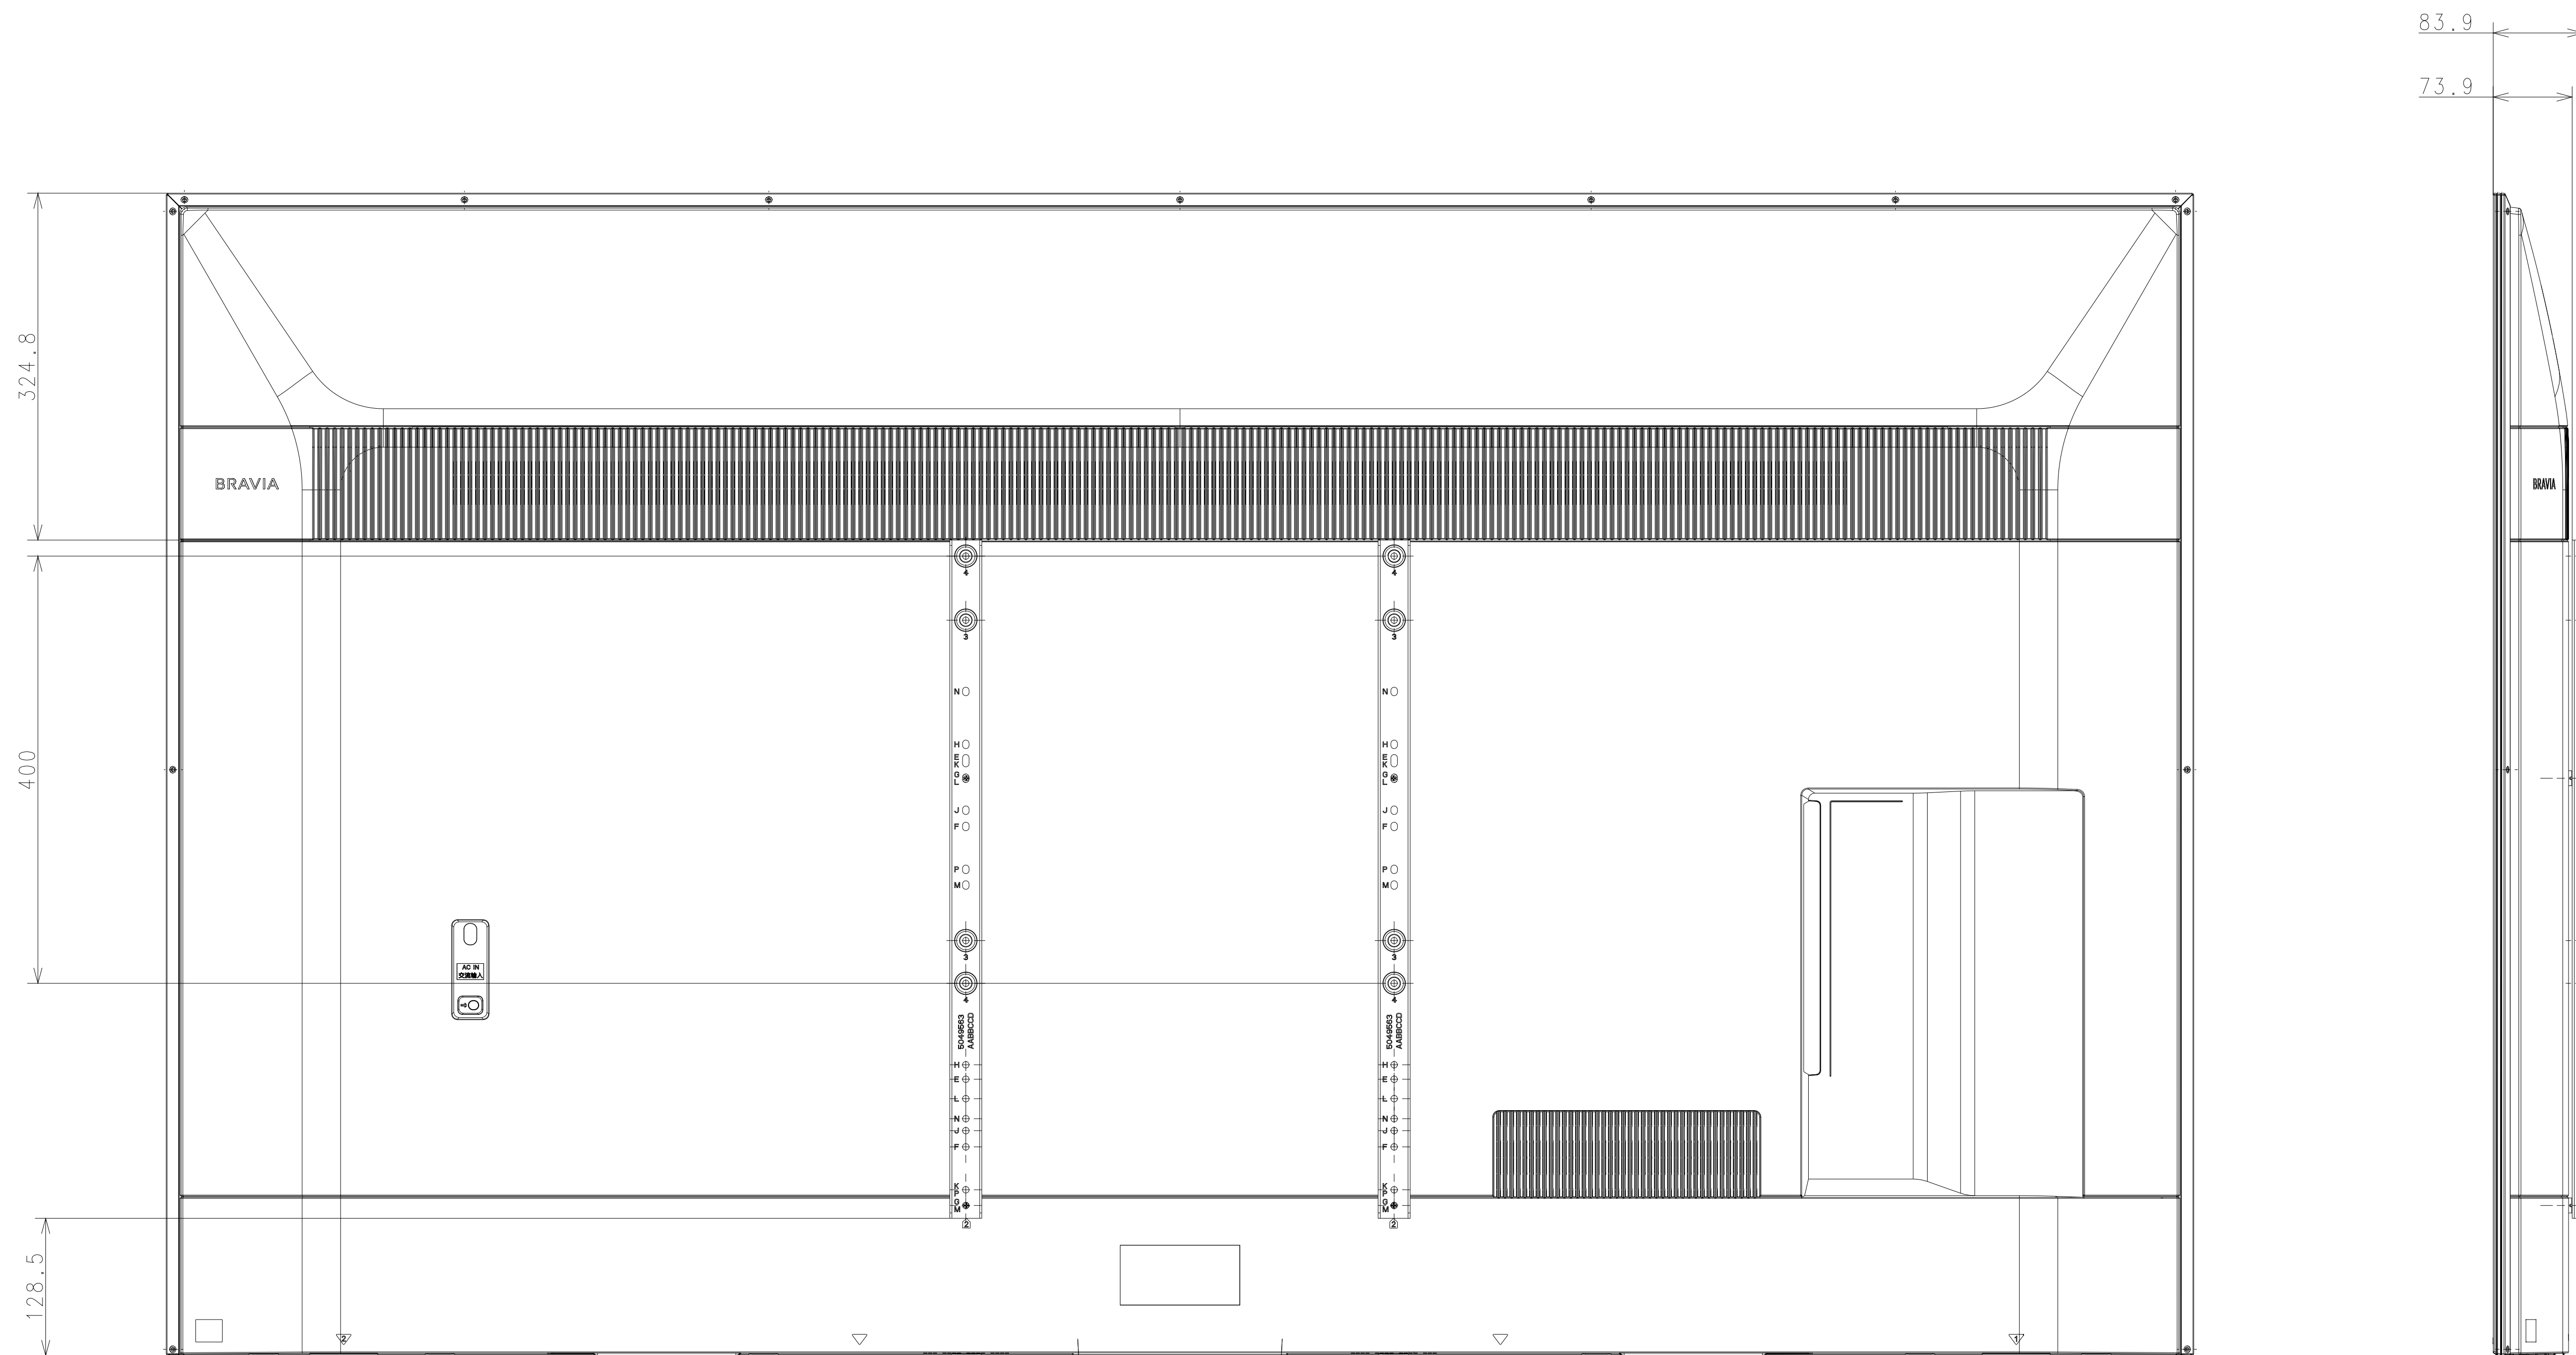

壁掛けアジャスター付き寸法図
85V型 | BZ40L・BZ30Lシリーズ

サイズ：A2 単位：mm スケール：1:5 寸法(mm)：30×635×10 質量(g)：420

※壁掛けアジャスター単体のおおよその寸法・質量です。

※壁掛けアジャスターをディスプレイに取り付ける際、壁掛けユニット取付穴のネジを使用してください。