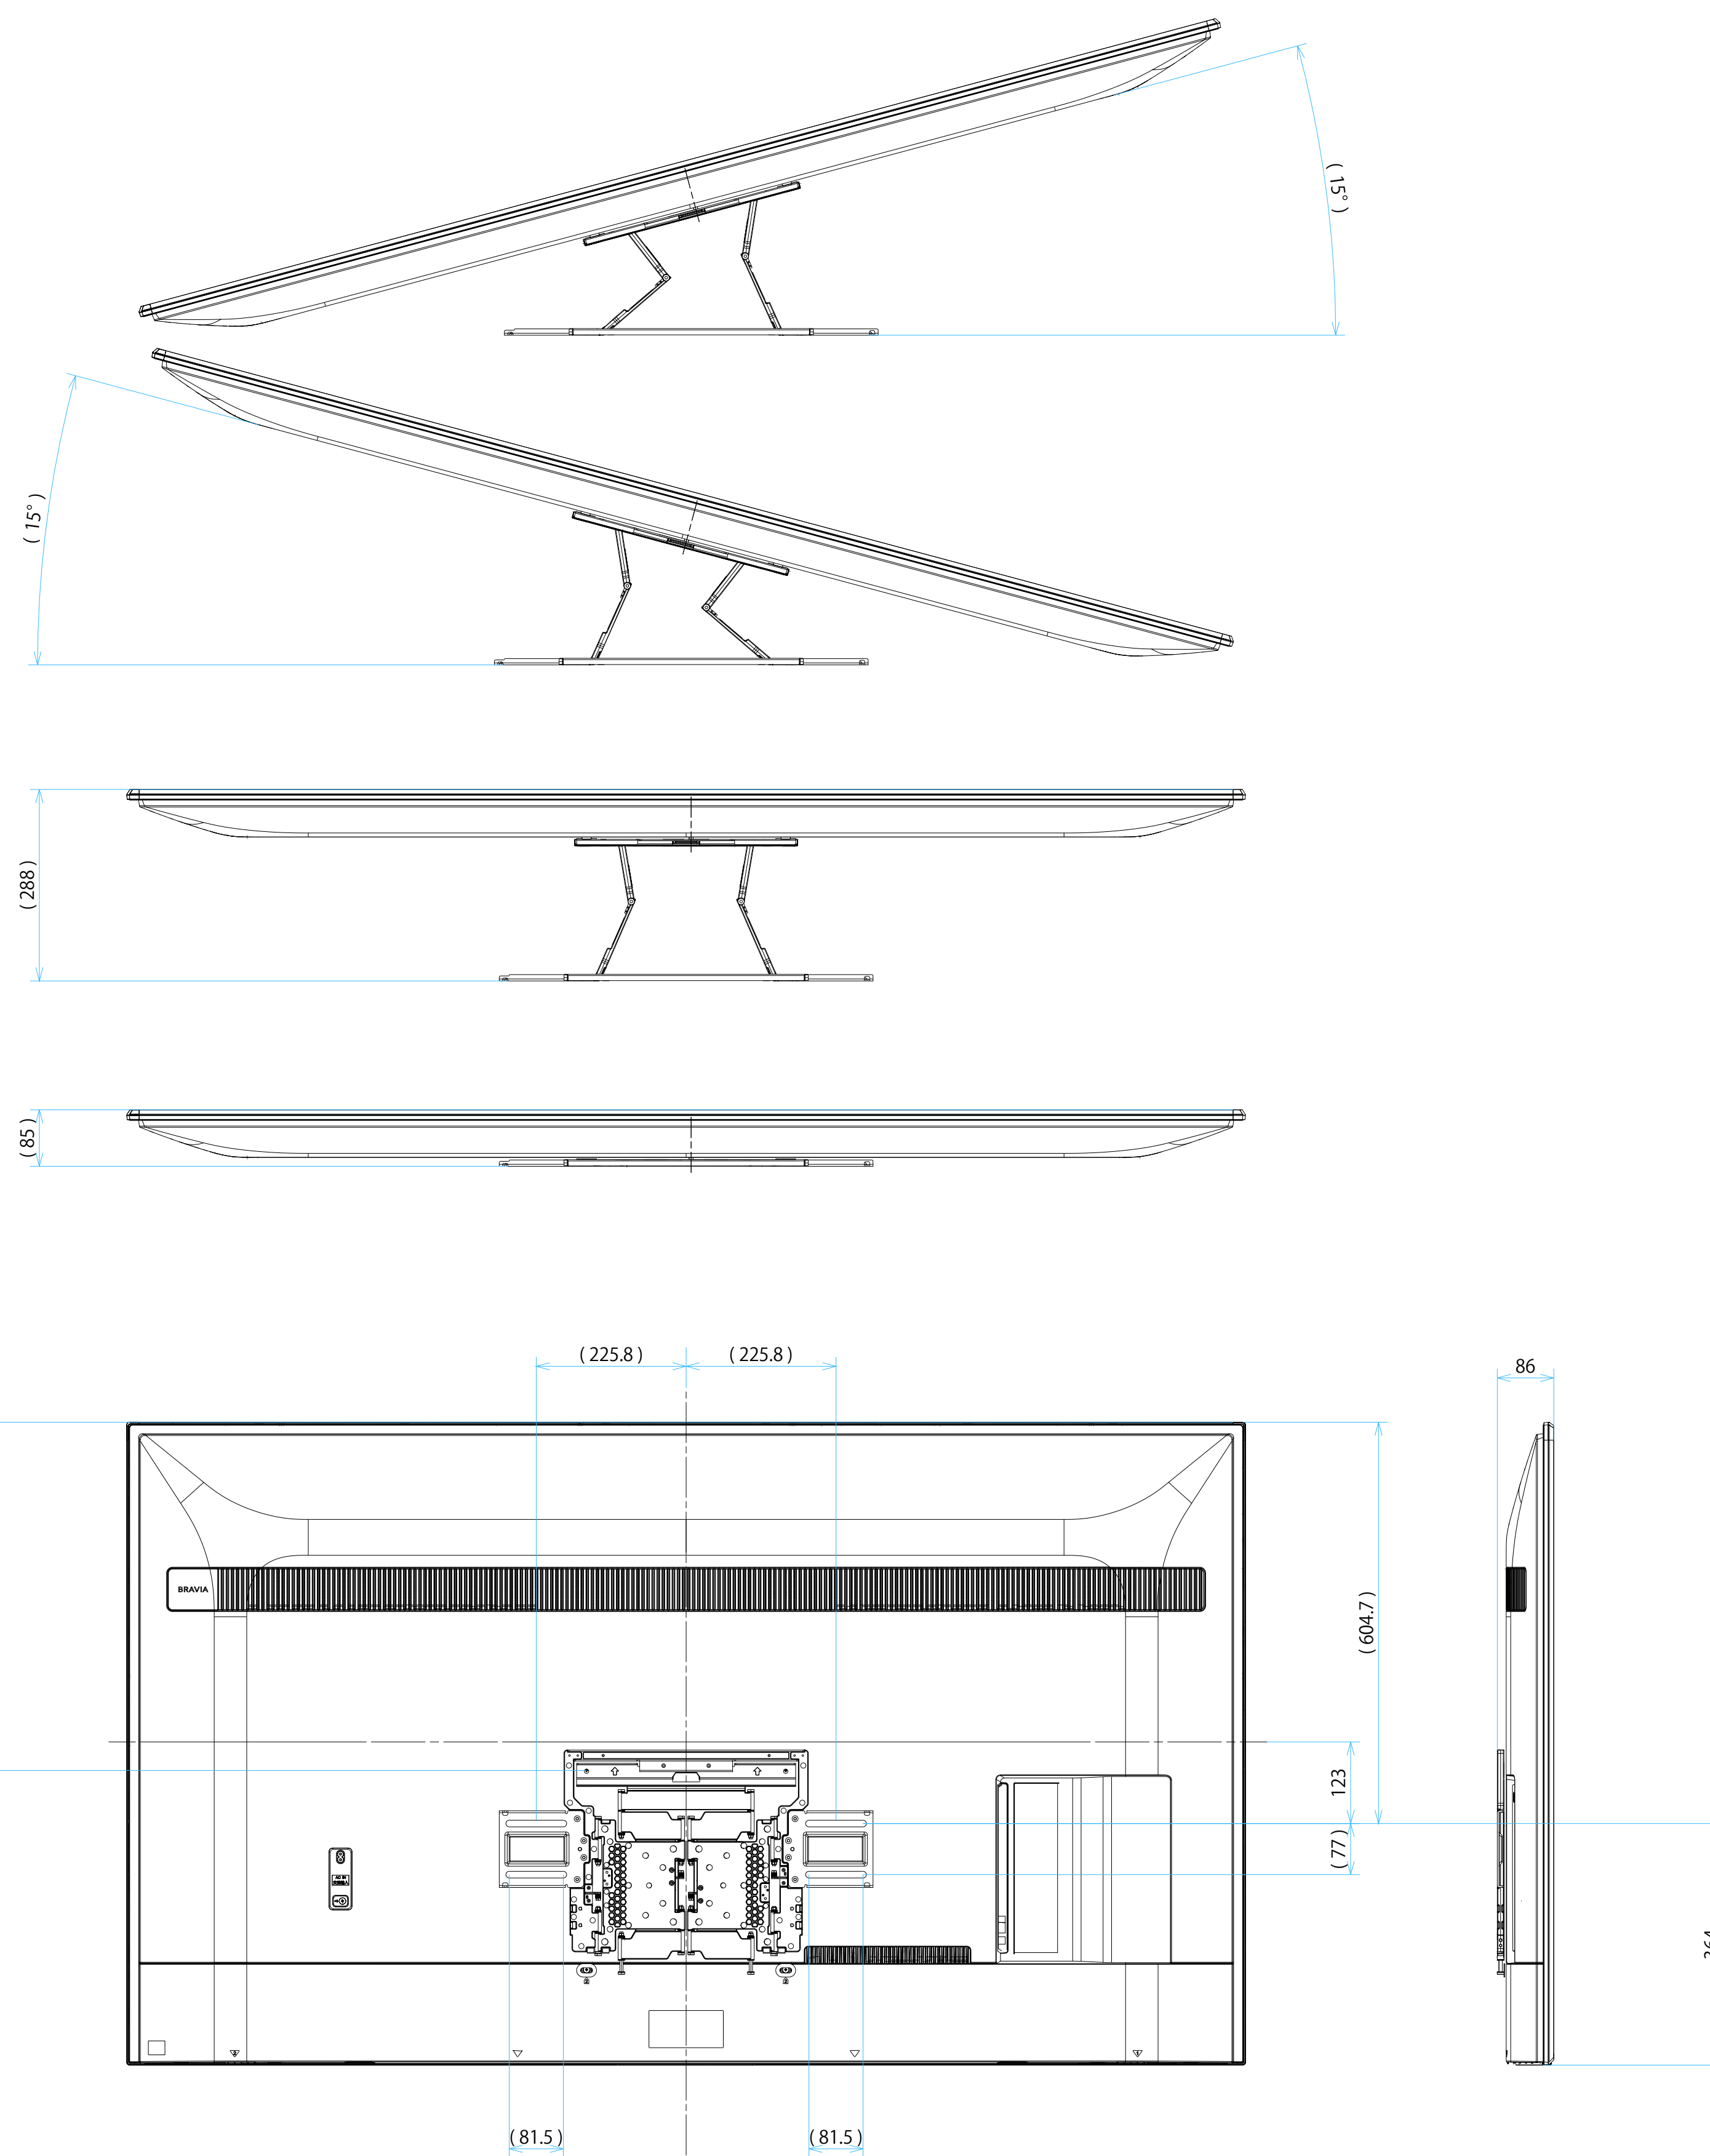

FW-75BZ40L

スタンドなし

サイズ：A1 単位：mm スケール：1:7
 質量：31.5kg 電源ケーブル：ピッグテール(C18)1.5m + 2.0mケーブル(2ピン)

DRAWING
SONY STANDARD

FW-75BZ40L

スタンドあり

サイズ：A1 単位：mm スケール：1:7
 質量：31.5kg 電源ケーブル：ピッグテール(C18)1.5m + 2.0mケーブル(2ピン)

FW-75BZ40L

SONY

SU-WL 450

標準壁掛け
(SU-WL450)

スリム壁掛け
(SU-WL450)

サイズ：A1 単位：mm スケール：1:7
 質量：31.5kg 電源ケーブル：ピッグテール(C18)1.5m + 2.0mケーブル(2ピン)

FW-75BZ40L

SU-WL 850

サイズ：A1 単位：mm スケール：1:7
 質量：31.5kg 電源ケーブル：ピッグテール(C18)1.5m + 2.0mケーブル(2ピン)