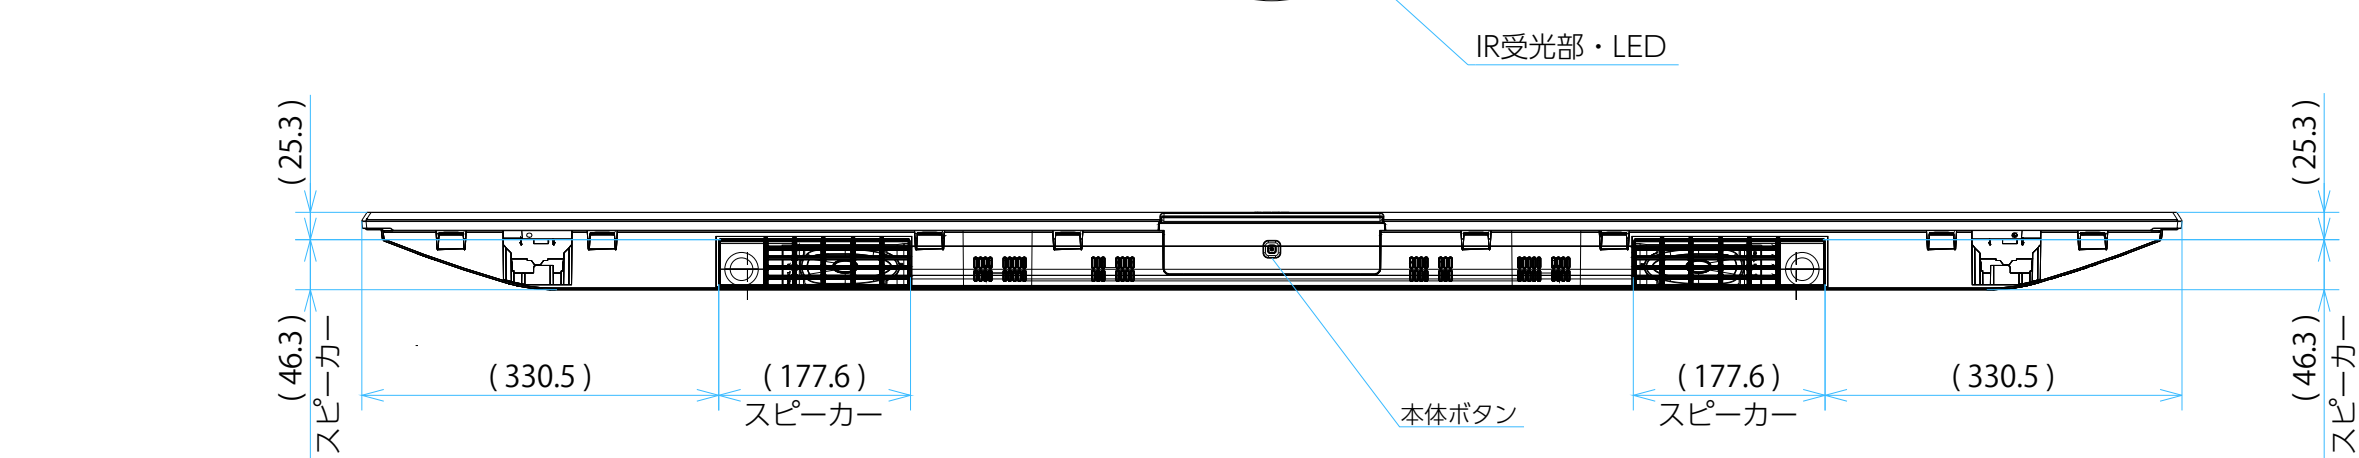

FW-75BZ40L

スタンドなし

サイズ：A1 単位：mm スケール：1:7
 質量：31.5kg 電源ケーブル：ピッグテール(C18)1.5m + 2.0mケーブル(2ピン)

DRAWING
SONY STANDARD

FW-75BZ40L

スタンドあり

サイズ：A1 単位：mm スケール：1:7
 質量：31.5kg 電源ケーブル：ピッグテール(C18)1.5m + 2.0mケーブル(2ピン)

FW-75BZ40L

SONY

SU-WL 450

標準壁掛け
(SU-WL450)

スリム壁掛け
(SU-WL450)

サイズ：A1 単位：mm スケール：1:7
 質量：31.5kg 電源ケーブル：ピッグテール(C18)1.5m + 2.0mケーブル(2ピン)

FW-75BZ40L

SU-WL 850

サイズ：A1 単位：mm スケール：1:7
 質量：31.5kg 電源ケーブル：ピッグテール(C18)1.5m + 2.0mケーブル(2ピン)