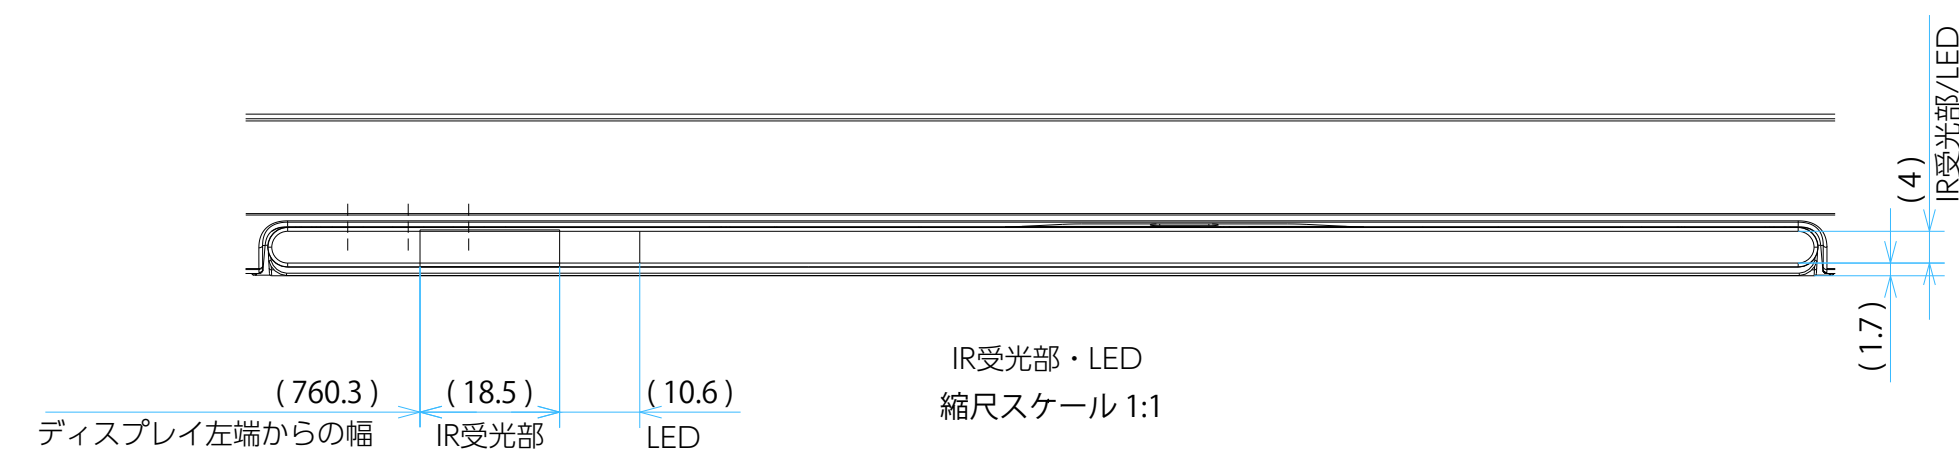

FW-75BZ40L

スタンドなし

サイズ：A1 単位：mm スケール：1:7
 質量：31.5kg 電源ケーブル：ピッグテール(C18)1.5m + 2.0mケーブル(2ピン)

DRAWING
SONY STANDARD

FW-75BZ40L

スタンドあり

サイズ：A1 単位：mm スケール：1:7
 質量：31.5kg 電源ケーブル：ピッグテール(C18)1.5m + 2.0mケーブル(2ピン)

FW-75BZ40L

SONY

SU-WL 450

標準壁掛け
(SU-WL450)

スリム壁掛け
(SU-WL450)

サイズ：A1 単位：mm スケール：1:7
 質量：31.5kg 電源ケーブル：ピッグテール(C18)1.5m + 2.0mケーブル(2ピン)

FW-75BZ40L

SU-WL 850

サイズ：A1 単位：mm スケール：1:7
 質量：31.5kg 電源ケーブル：ピッグテール(C18)1.5m + 2.0mケーブル(2ピン)