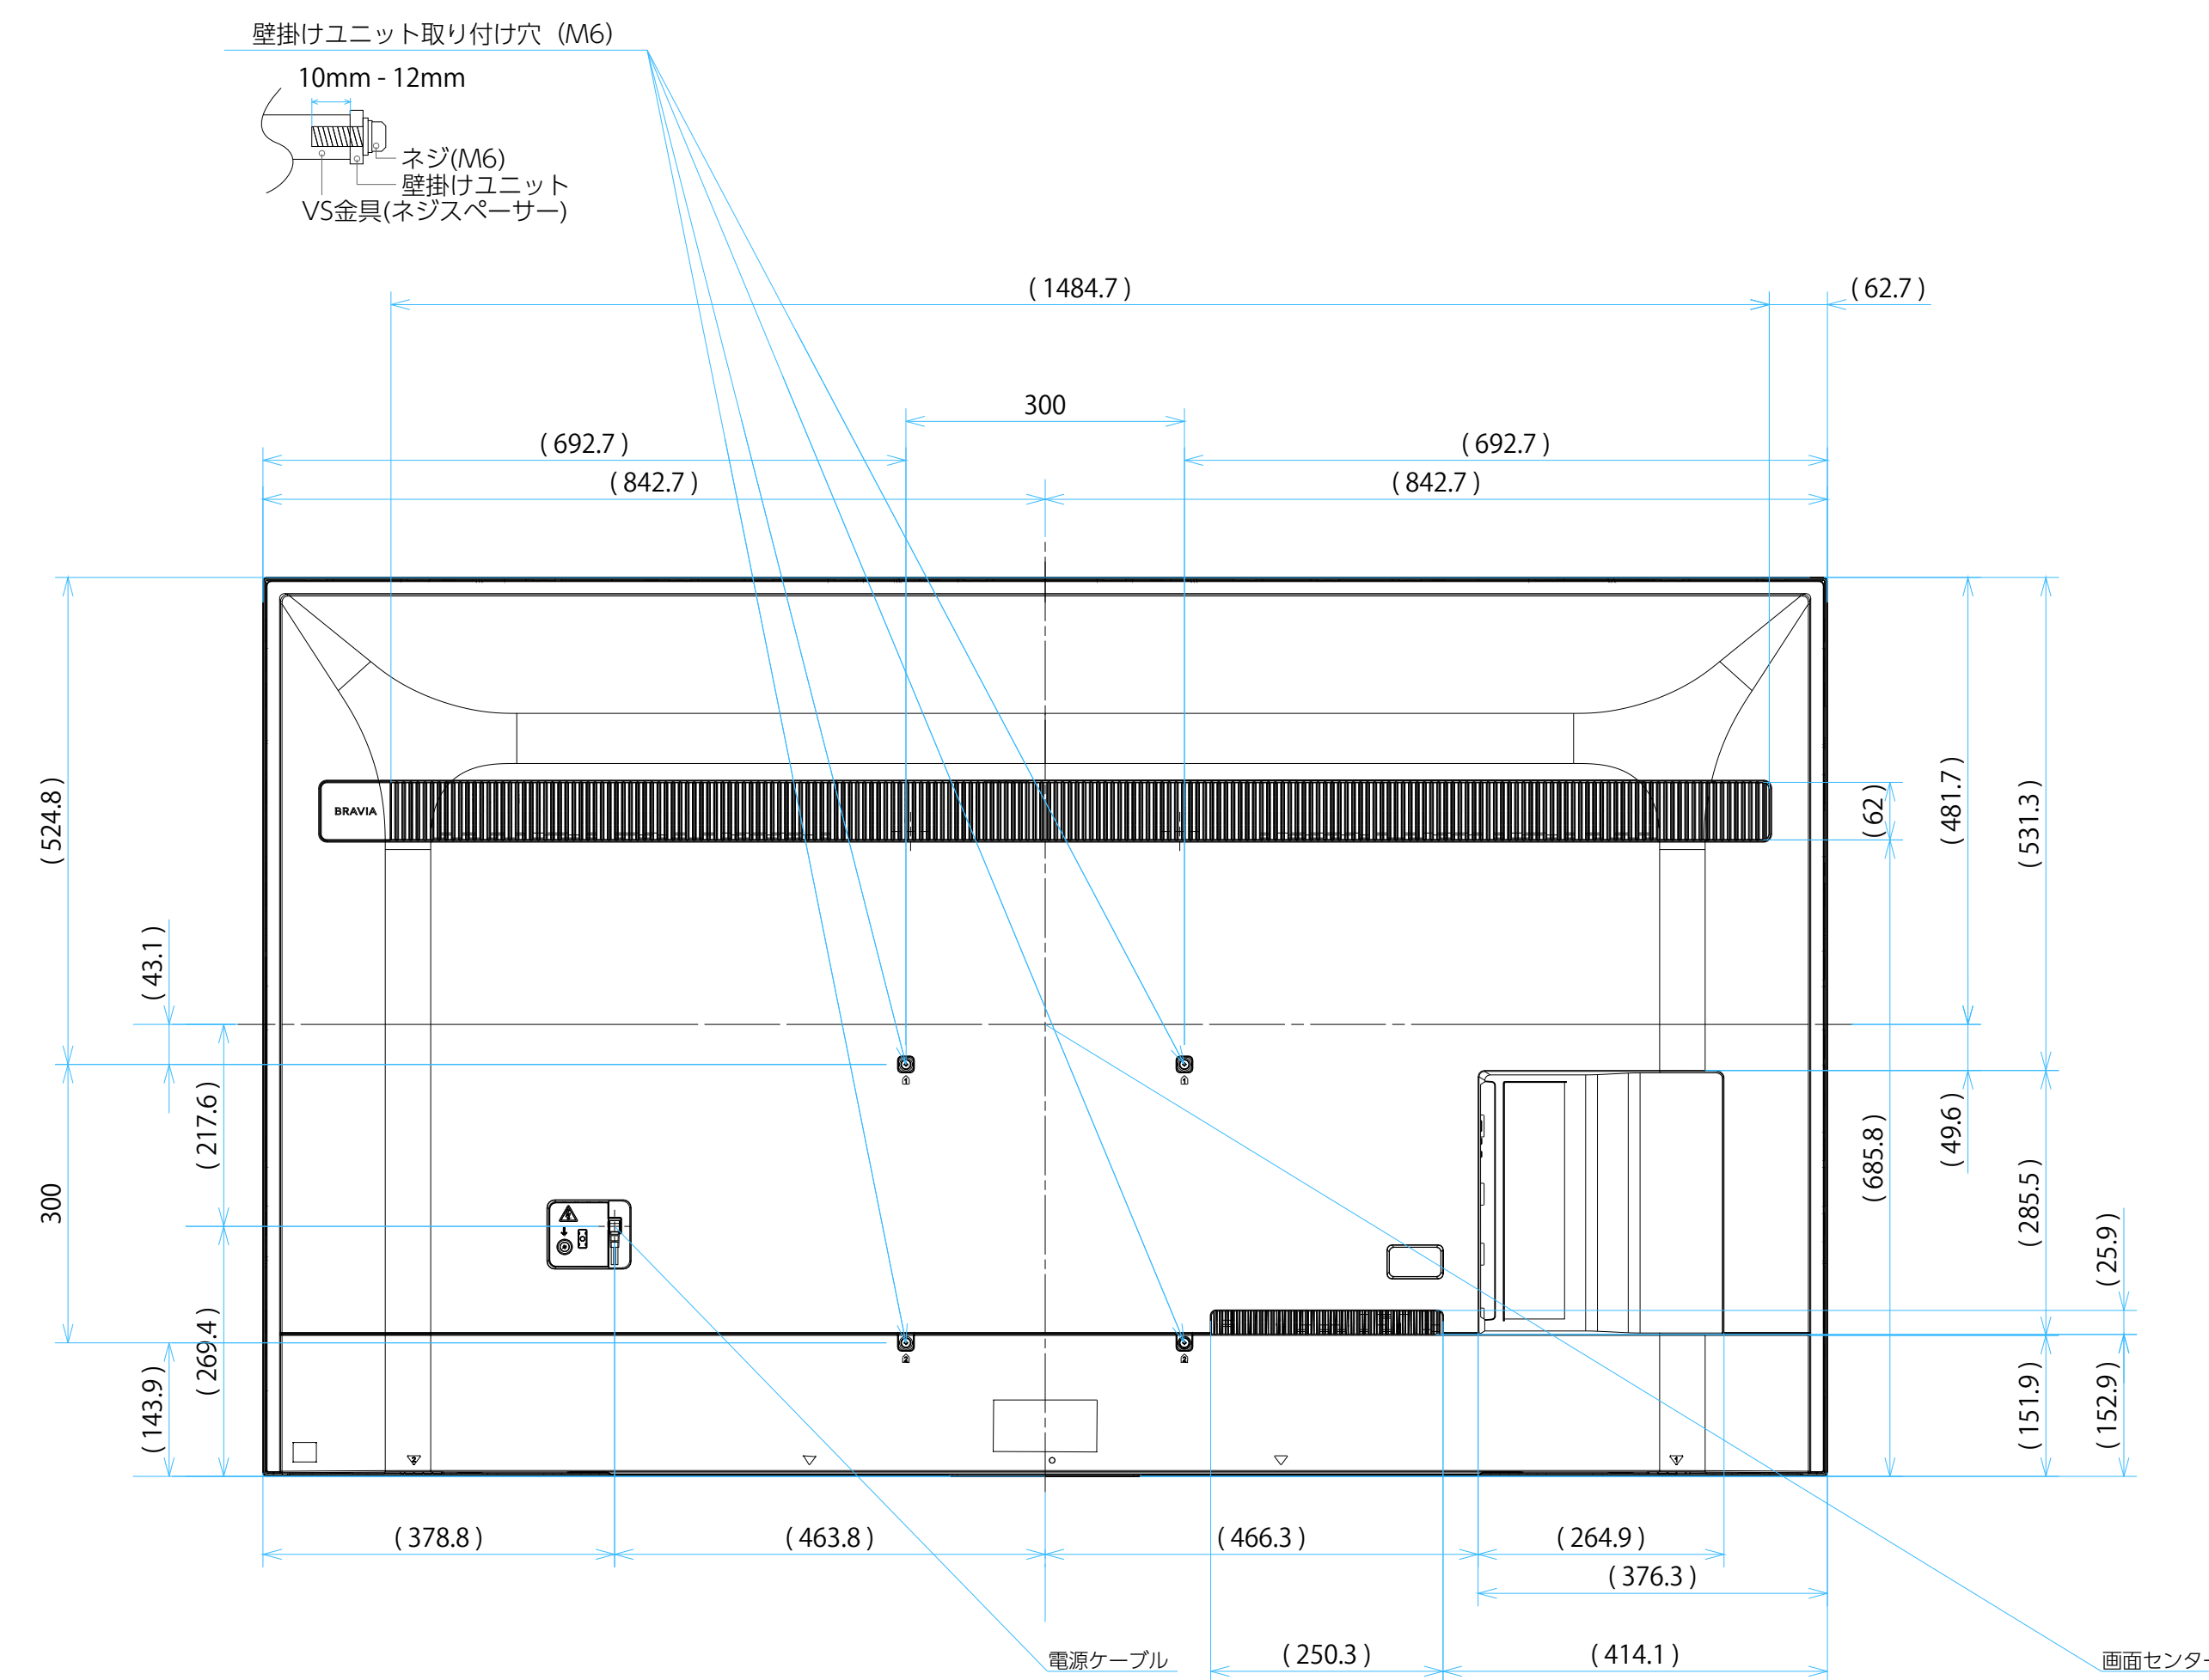

FW-75BZ40L

スタンドなし

サイズ：A1 単位：mm スケール：1:7
 質量：31.5kg 電源ケーブル：ピッグテール(C18)1.5m + 2.0mケーブル(2ピン)

DRAWING
SONY STANDARD

FW-75BZ40L

スタンドあり

サイズ：A1 単位：mm スケール：1:7
 質量：31.5kg 電源ケーブル：ピッグテール(C18)1.5m + 2.0mケーブル(2ピン)

FW-75BZ40L

SONY

SU-WL 450

標準壁掛け
(SU-WL450)

スリム壁掛け
(SU-WL450)

サイズ：A1 単位：mm スケール：1:7
 質量：31.5kg 電源ケーブル：ピッグテール(C18)1.5m + 2.0mケーブル(2ピン)

FW-75BZ40L

SU-WL 850

サイズ：A1 単位：mm スケール：1:7
 質量：31.5kg 電源ケーブル：ピッグテール(C18)1.5m + 2.0mケーブル(2ピン)