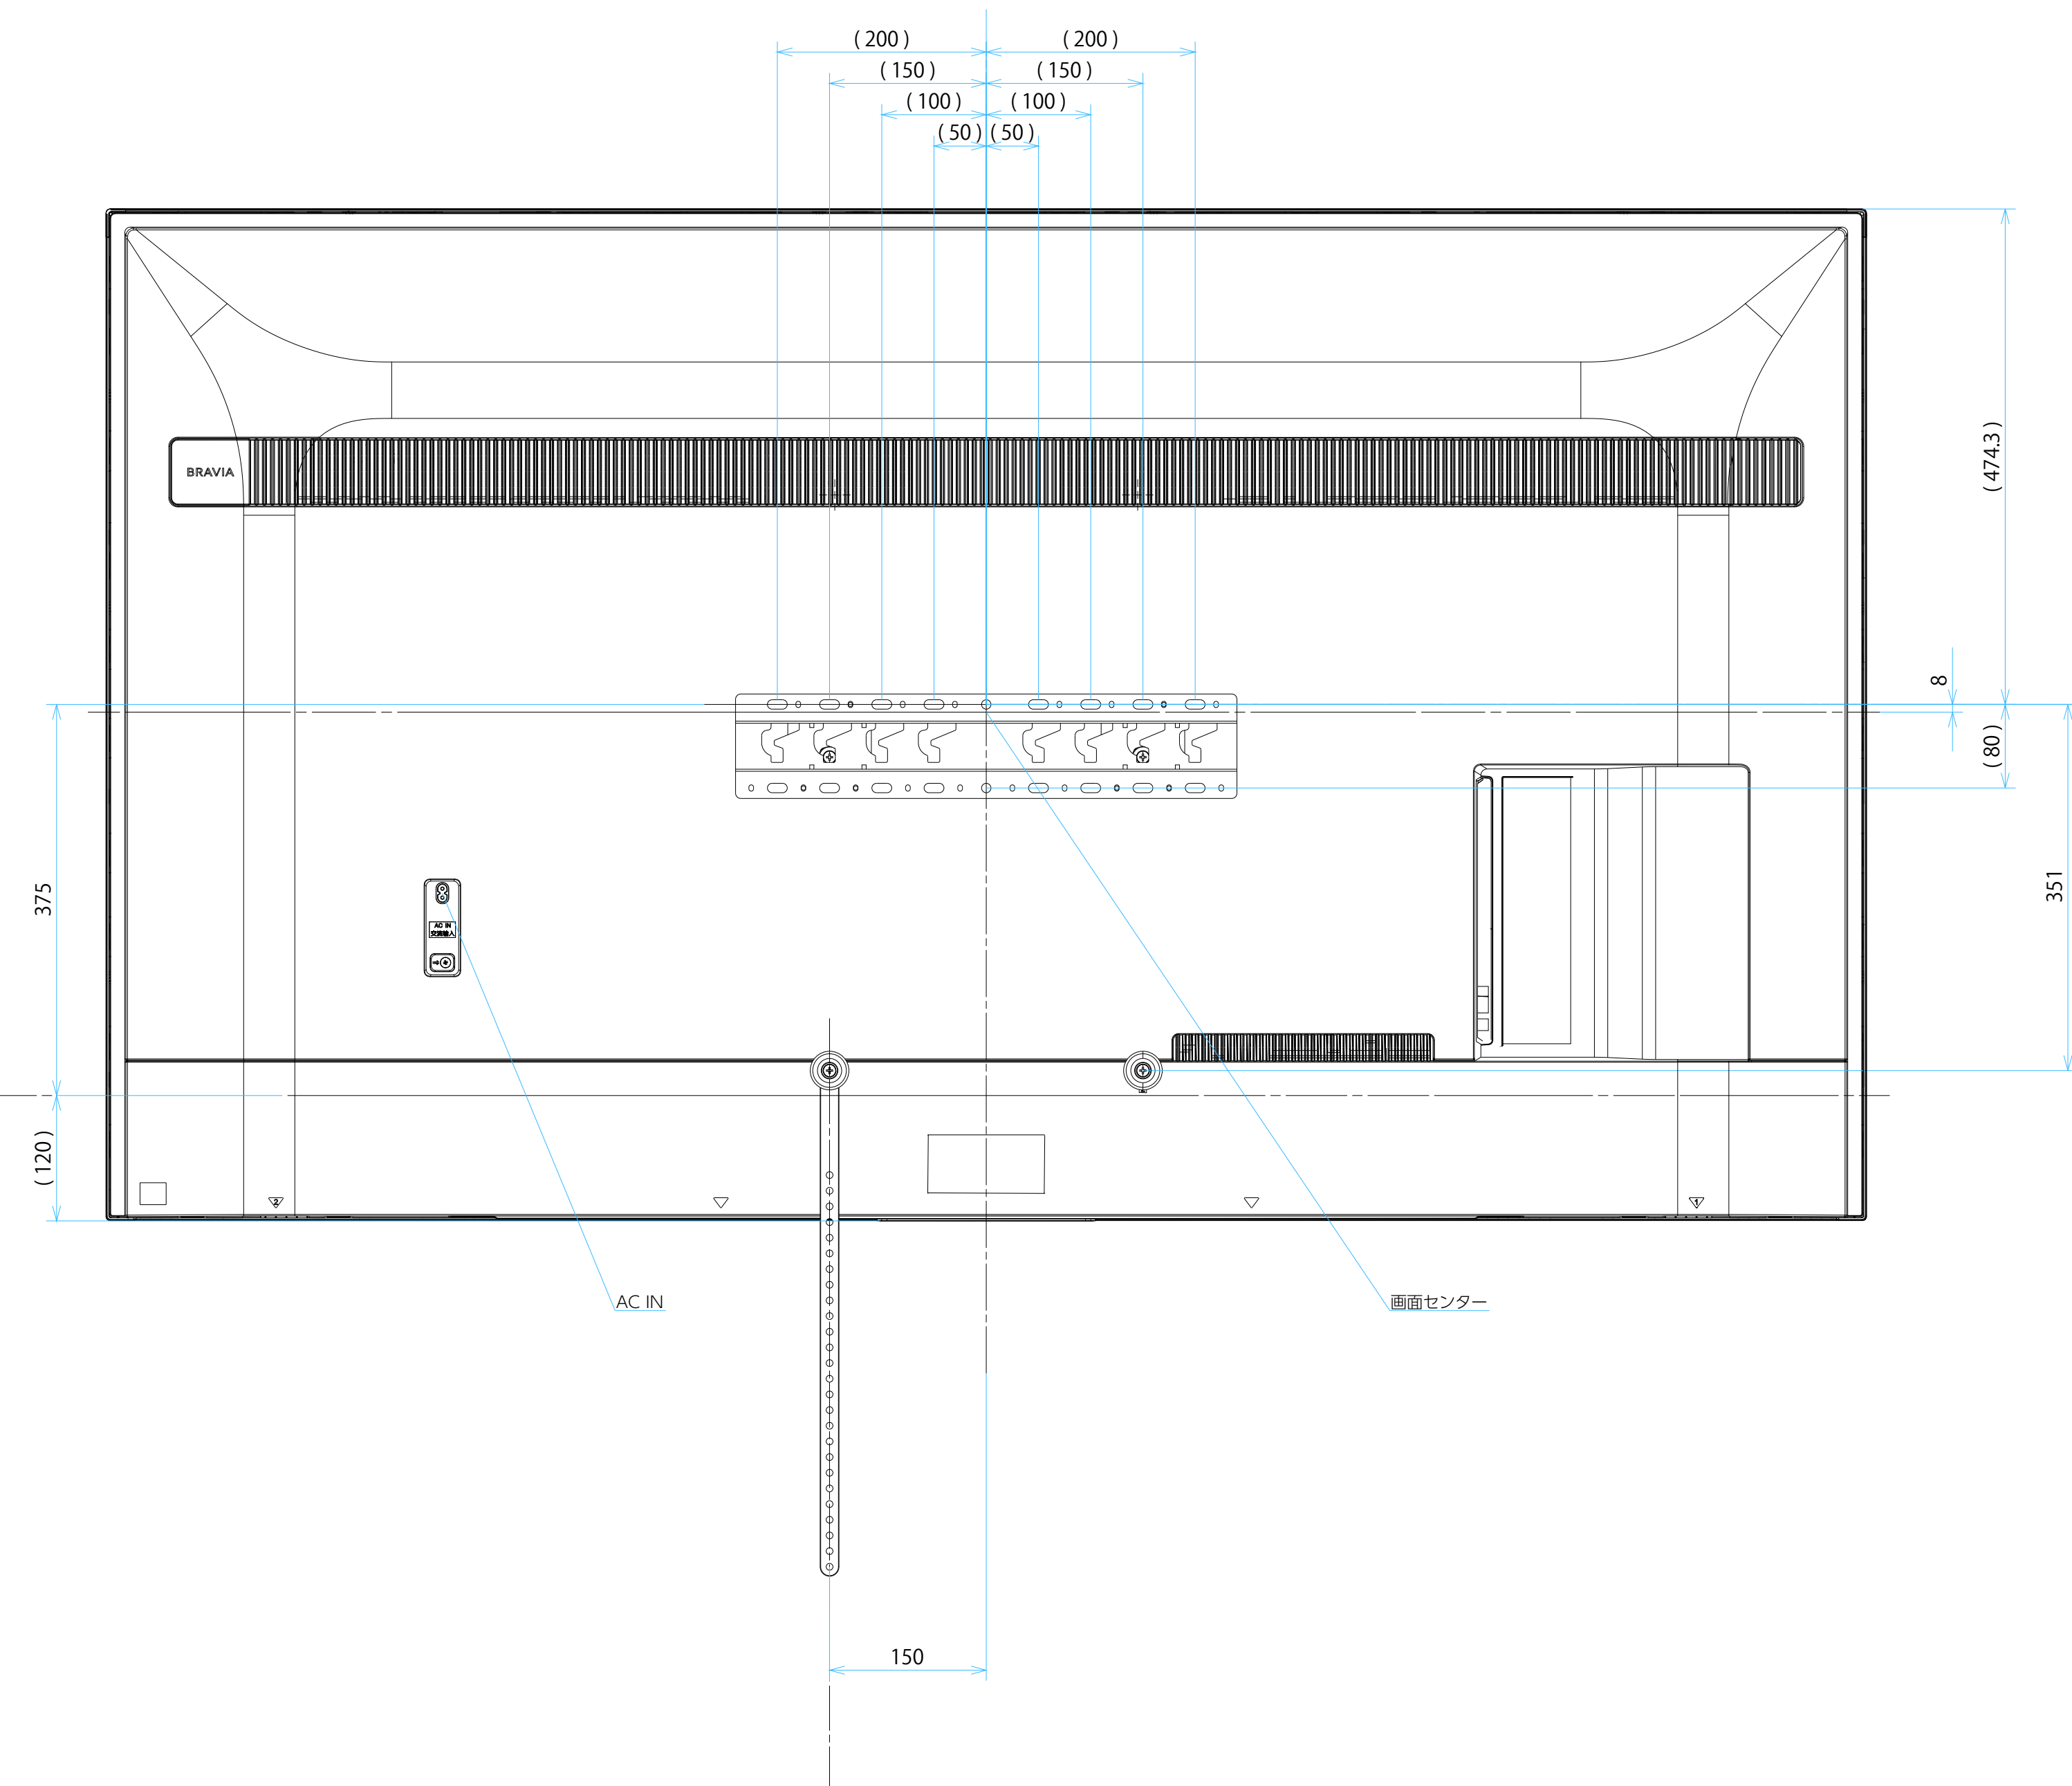

FW-75BZ40L

スタンドなし

サイズ：A1 単位：mm スケール：1:7
 質量：31.5kg 電源ケーブル：ピッグテール(C18)1.5m + 2.0mケーブル(2ピン)

DRAWING
SONY STANDARD

FW-75BZ40L

スタンドあり

サイズ：A1 単位：mm スケール：1:7
 質量：31.5kg 電源ケーブル：ピッグテール(C18)1.5m + 2.0mケーブル(2ピン)

FW-75BZ40L

SONY

SU-WL 450

標準壁掛け
(SU-WL450)

スリム壁掛け
(SU-WL450)

サイズ：A1 単位：mm スケール：1:7
 質量：31.5kg 電源ケーブル：ピッグテール(C18)1.5m + 2.0mケーブル(2ピン)

FW-75BZ40L

SU-WL 850

サイズ：A1 単位：mm スケール：1:7
 質量：31.5kg 電源ケーブル：ピッグテール(C18)1.5m + 2.0mケーブル(2ピン)