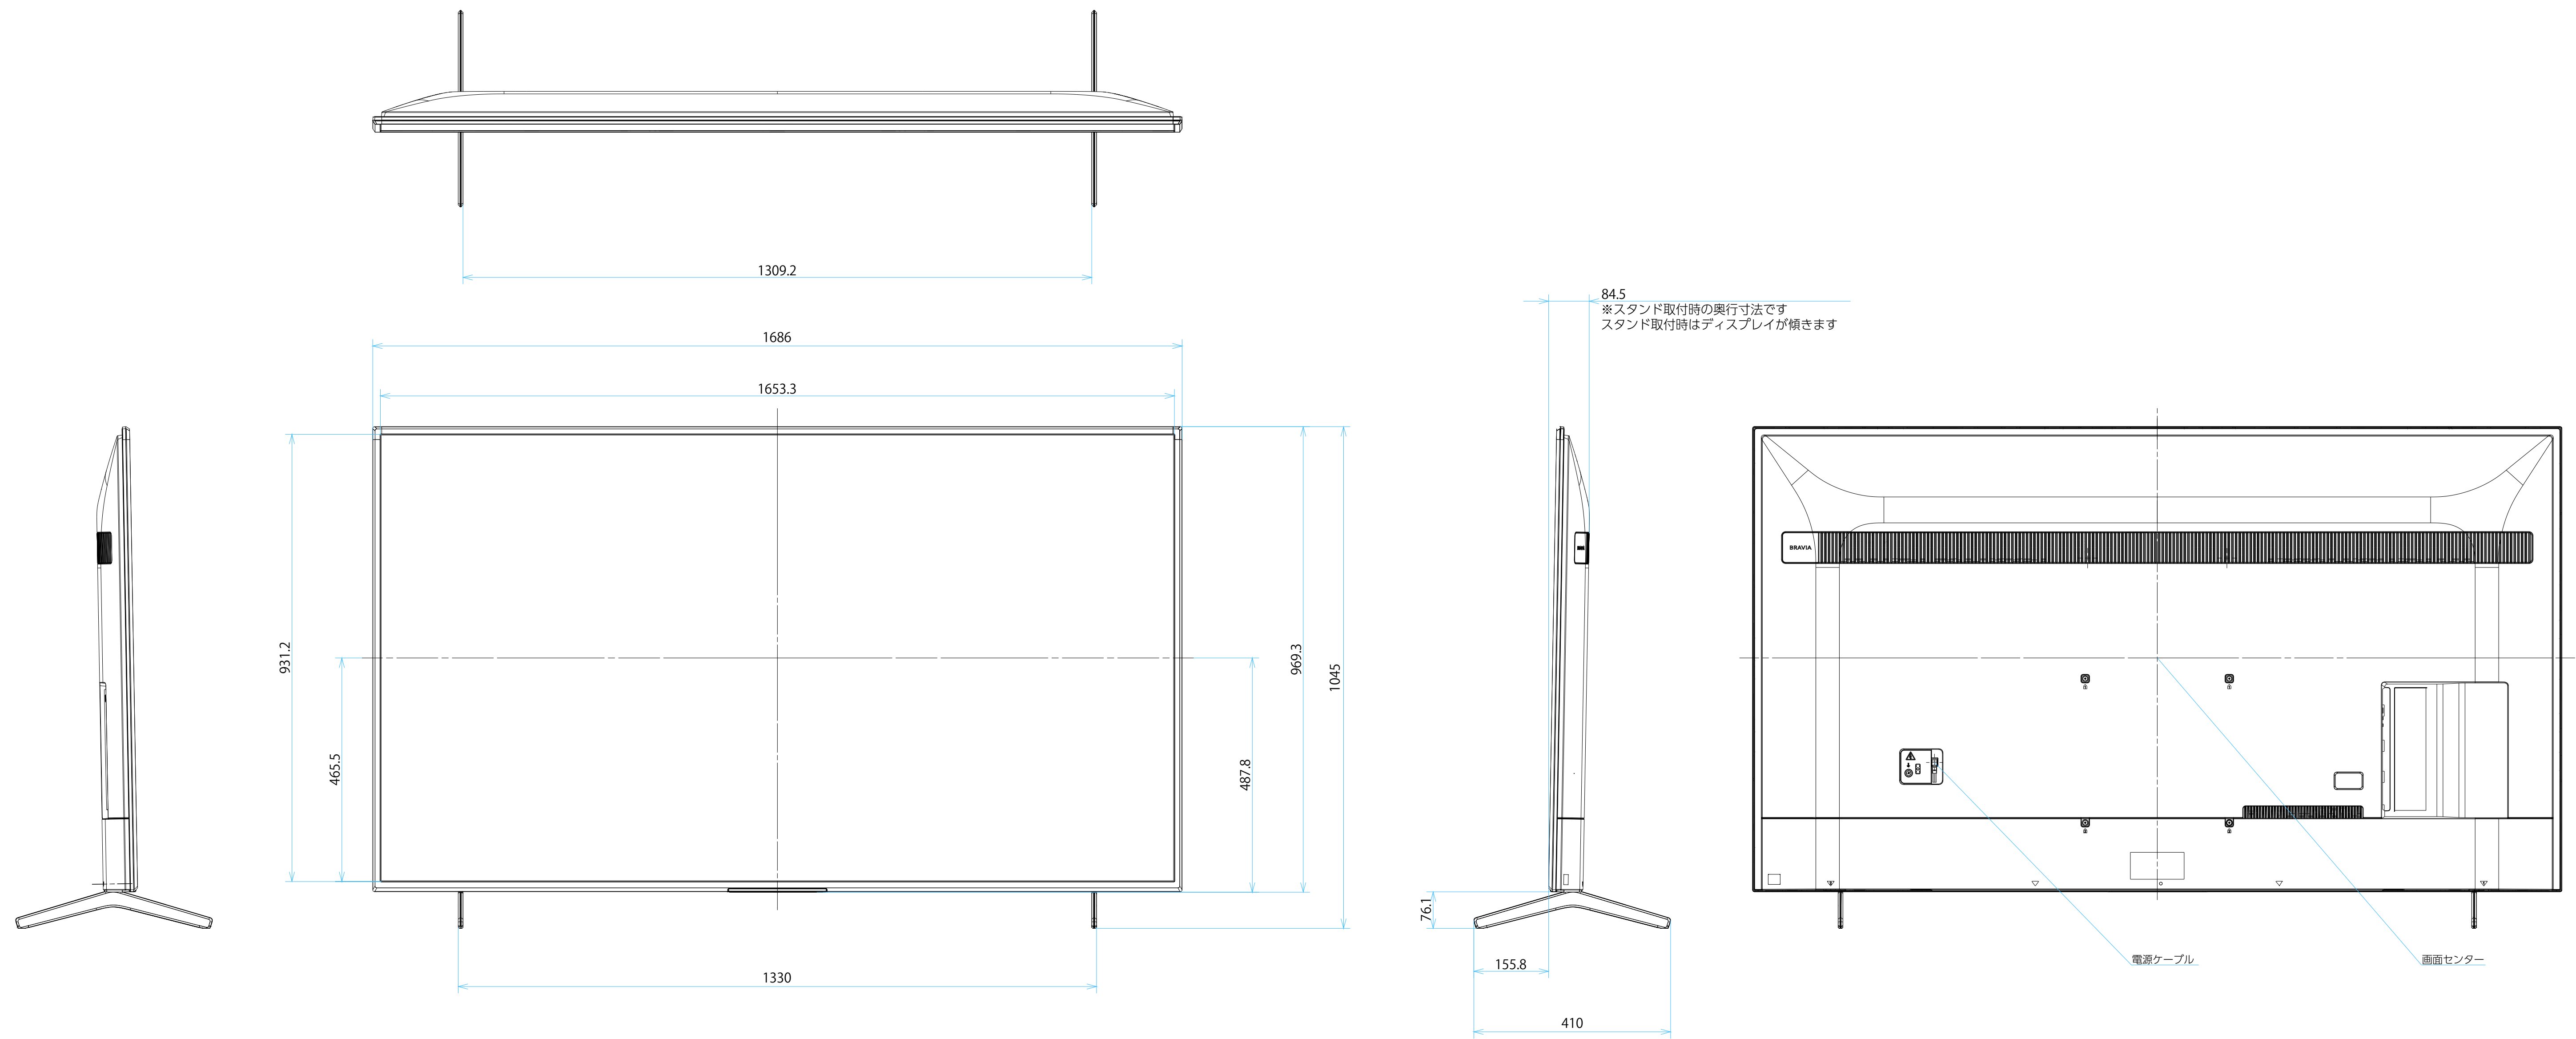

FW-75BZ40L

スタンドなし

サイズ：A1 単位：mm スケール：1:7
 質量：31.5kg 電源ケーブル：ピッグテール(C18)1.5m + 2.0mケーブル(2ピン)

DRAWING
SONY STANDARD

FW-75BZ40L

スタンドあり

サイズ：A1 単位：mm スケール：1:7
 質量：31.5kg 電源ケーブル：ピッグテール(C18)1.5m + 2.0mケーブル(2ピン)

FW-75BZ40L

SONY

SU-WL 450

標準壁掛け
(SU-WL450)

スリム壁掛け
(SU-WL450)

サイズ：A1 単位：mm スケール：1:7
 質量：31.5kg 電源ケーブル：ピッグテール(C18)1.5m + 2.0mケーブル(2ピン)

FW-75BZ40L

SU-WL 850

サイズ：A1 単位：mm スケール：1:7
 質量：31.5kg 電源ケーブル：ピッグテール(C18)1.5m + 2.0mケーブル(2ピン)