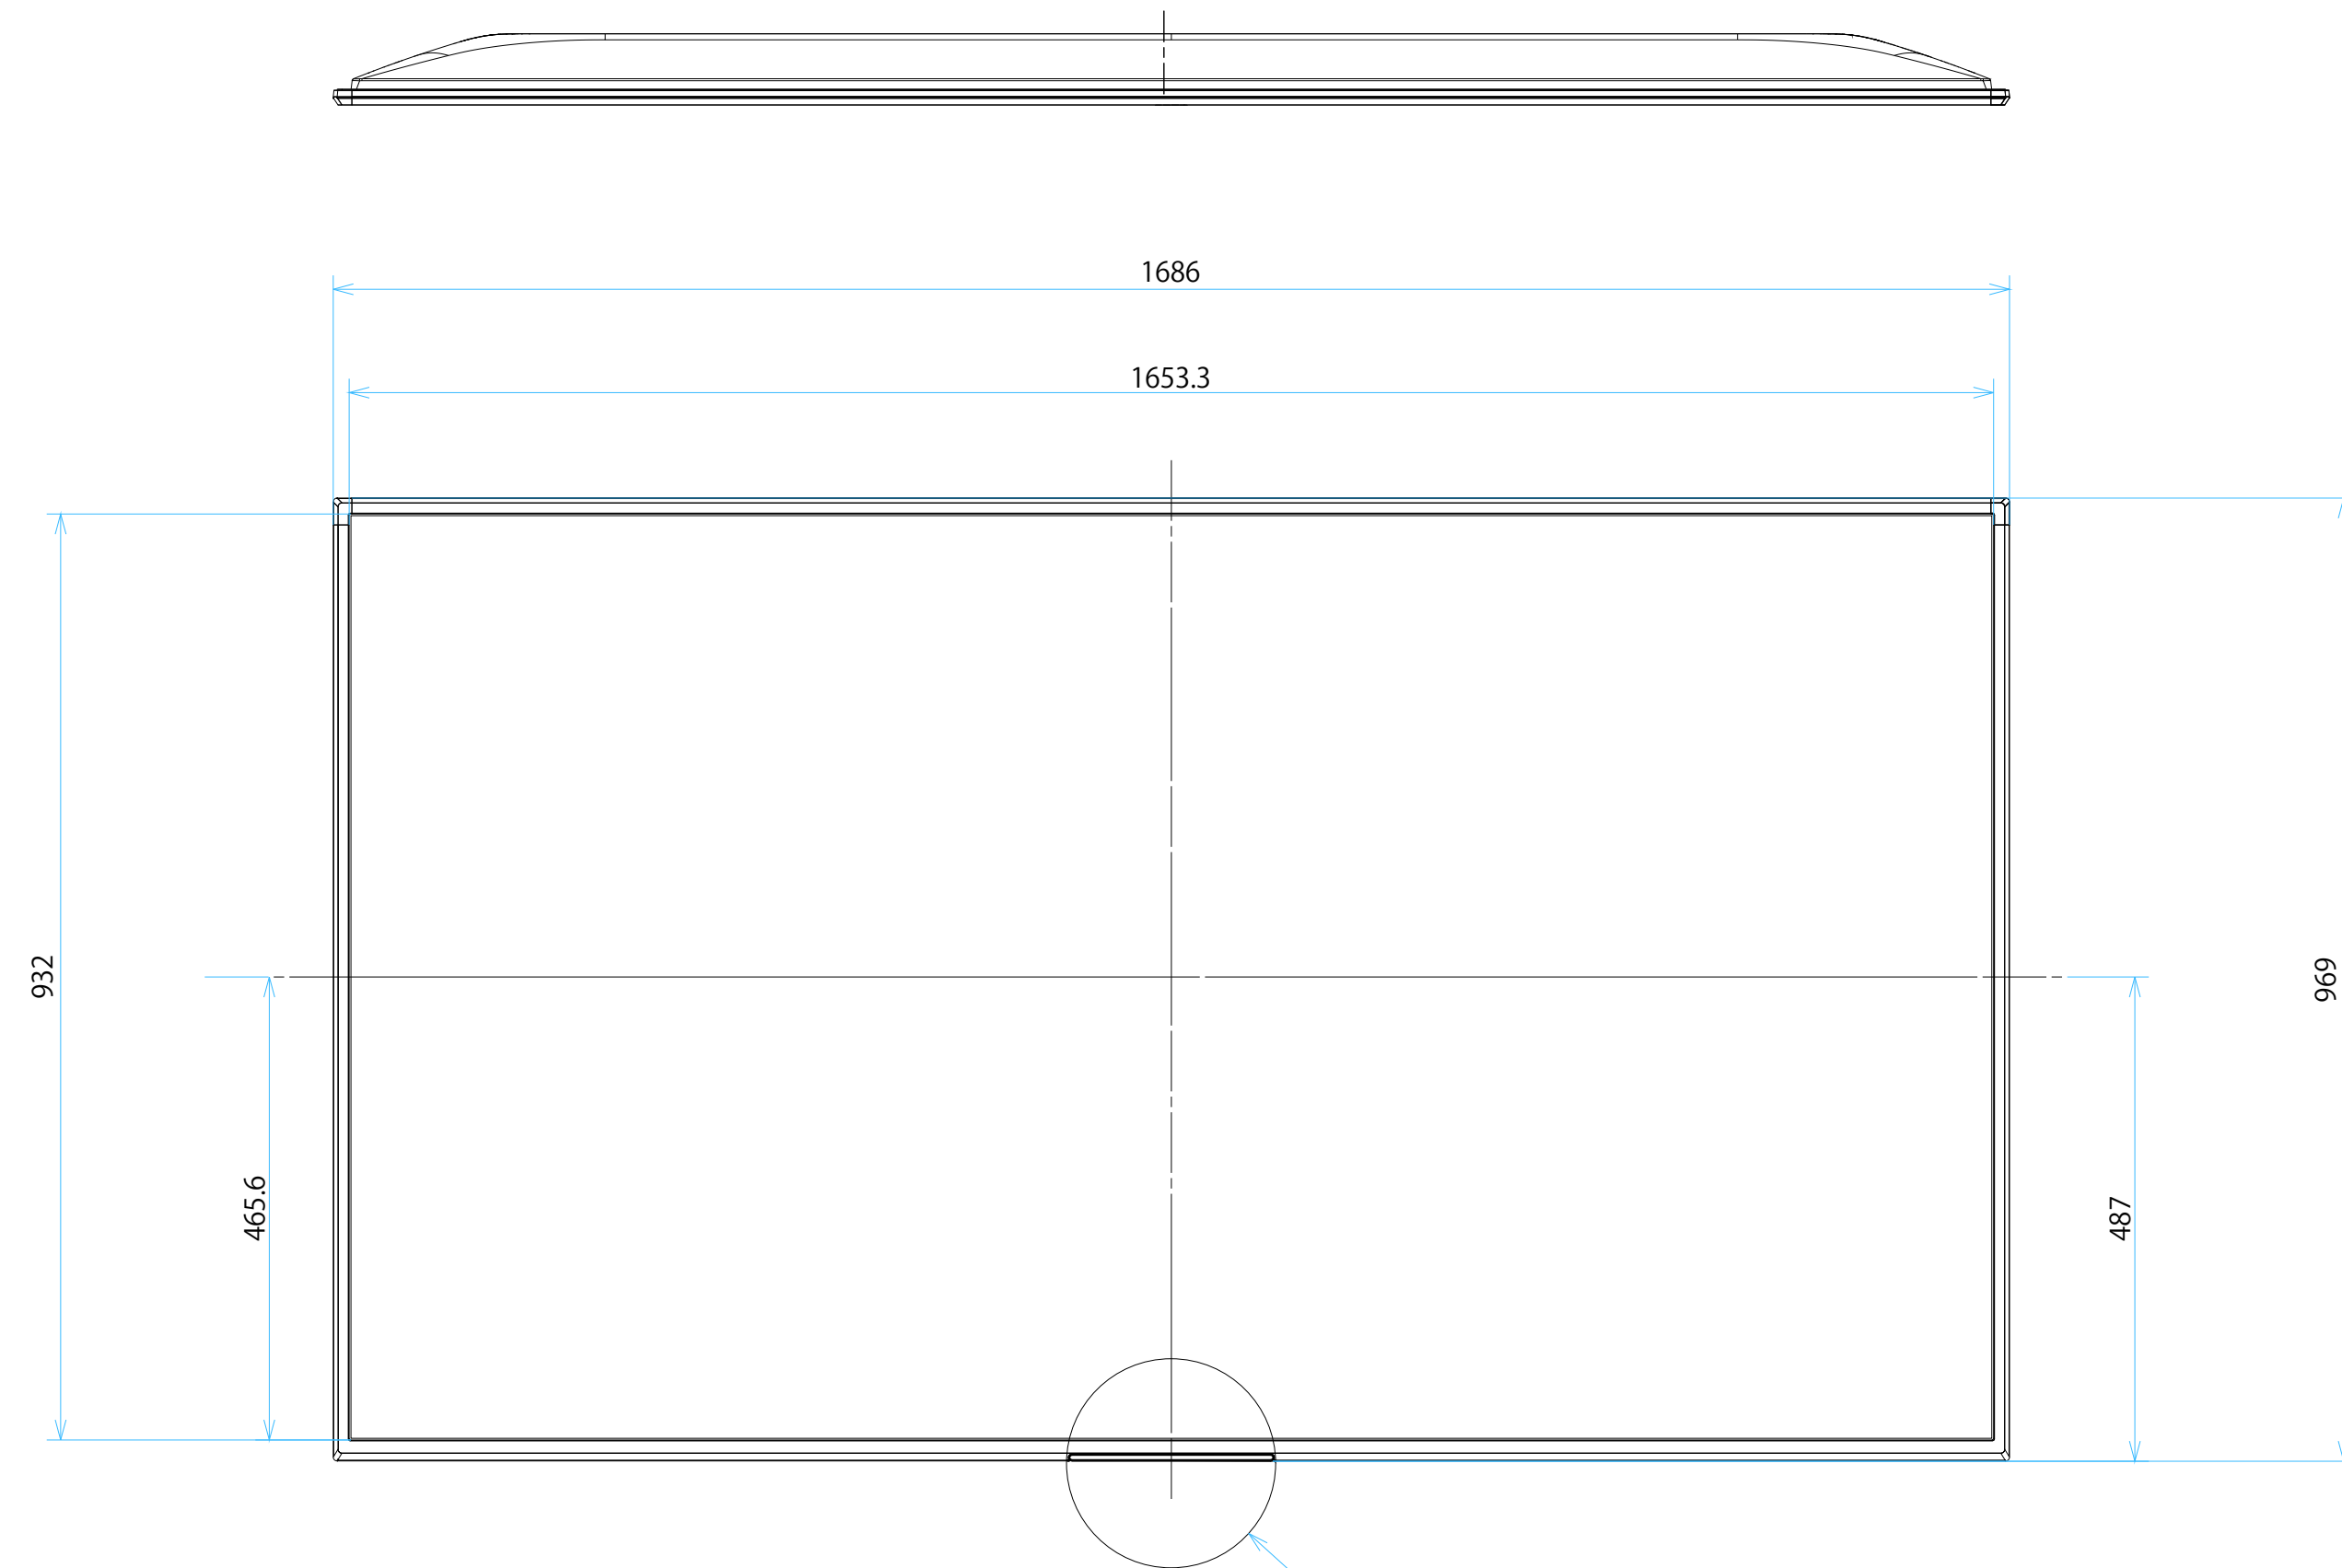

FW-75BZ40L

スタンドなし

サイズ：A1 単位：mm スケール：1:7
 質量：31.5kg 電源ケーブル：ピッグテール(C18)1.5m + 2.0mケーブル(2ピン)

DRAWING
SONY STANDARD

FW-75BZ40L

スタンドあり

サイズ：A1 単位：mm スケール：1:7
 質量：31.5kg 電源ケーブル：ピッグテール(C18)1.5m + 2.0mケーブル(2ピン)

FW-75BZ40L

SONY

SU-WL 450

標準壁掛け
(SU-WL450)

スリム壁掛け
(SU-WL450)

サイズ：A1 単位：mm スケール：1:7
 質量：31.5kg 電源ケーブル：ピッグテール(C18)1.5m + 2.0mケーブル(2ピン)

FW-75BZ40L

SU-WL 850

サイズ：A1 単位：mm スケール：1:7
 質量：31.5kg 電源ケーブル：ピッグテール(C18)1.5m + 2.0mケーブル(2ピン)