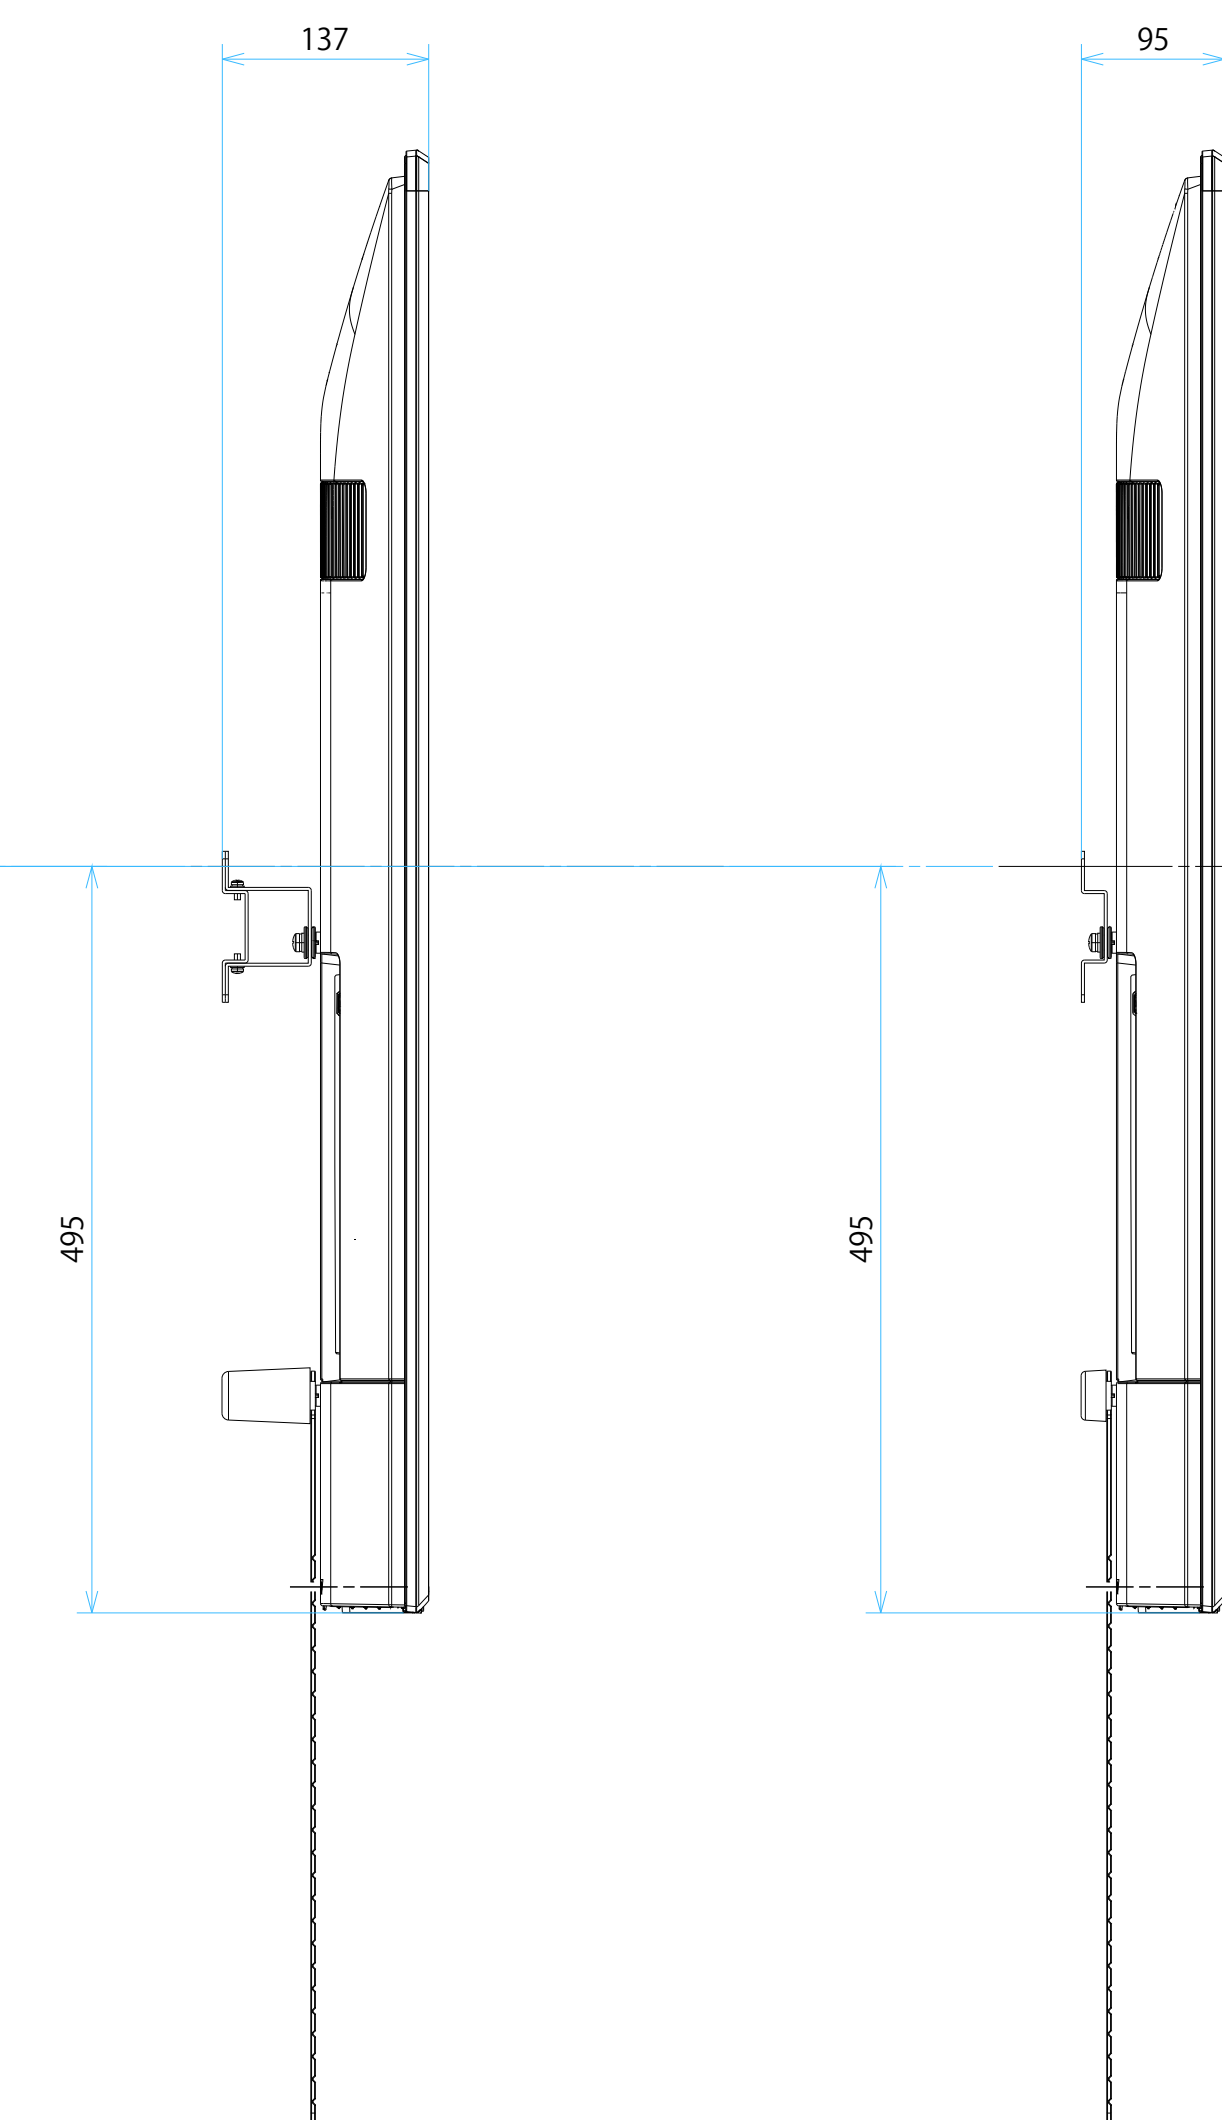

FW-75BZ40L

スタンドなし

サイズ：A1 単位：mm スケール：1:7
 質量：31.5kg 電源ケーブル：ピッグテール(C18)1.5m + 2.0mケーブル(2ピン)

DRAWING
SONY STANDARD

FW-75BZ40L

スタンドあり

サイズ：A1 単位：mm スケール：1:7
 質量：31.5kg 電源ケーブル：ピッグテール(C18)1.5m + 2.0mケーブル(2ピン)

FW-75BZ40L

SONY

SU-WL 450

標準壁掛け
(SU-WL450)

スリム壁掛け
(SU-WL450)

サイズ：A1 単位：mm スケール：1:7
 質量：31.5kg 電源ケーブル：ピッグテール(C18)1.5m + 2.0mケーブル(2ピン)

FW-75BZ40L

SU-WL 850

サイズ：A1 単位：mm スケール：1:7
 質量：31.5kg 電源ケーブル：ピッグテール(C18)1.5m + 2.0mケーブル(2ピン)