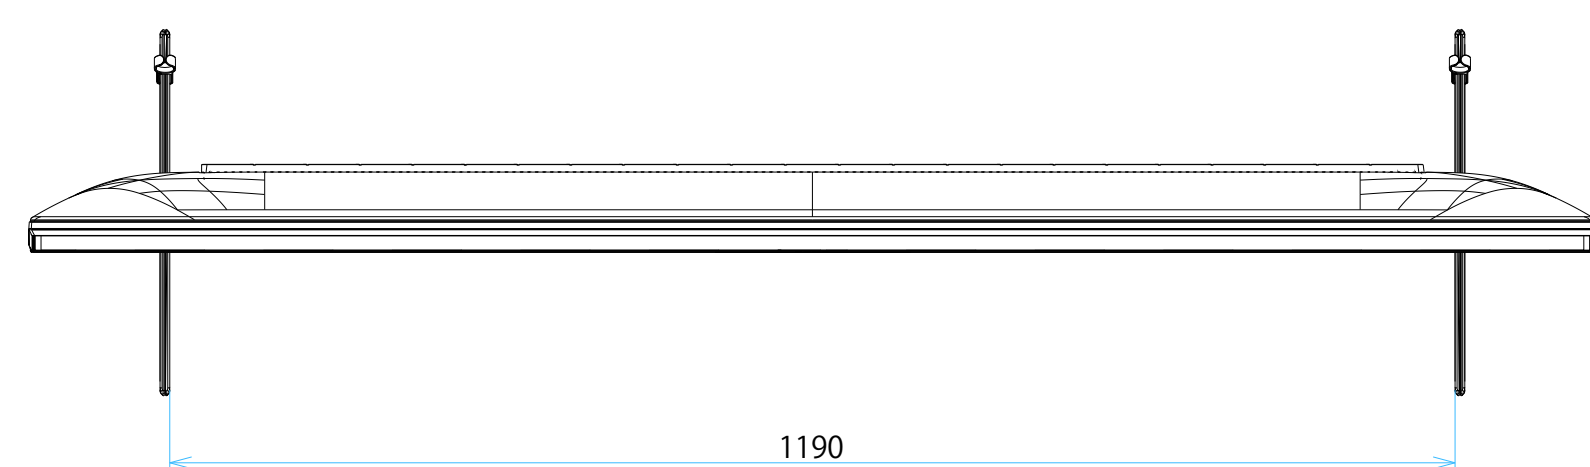

FW-65BT30K

スタンドあり

単位：mm

FW-65BT30K

スタンドなし

単位：mm

FW-65BT30K

SU-WL 450

SONY

標準壁掛け
(SU-WL450)

スリム壁掛け
(SU-WL450)

単位：mm

FW-65BT30K

SU-WL 850

SONY

単位：mm