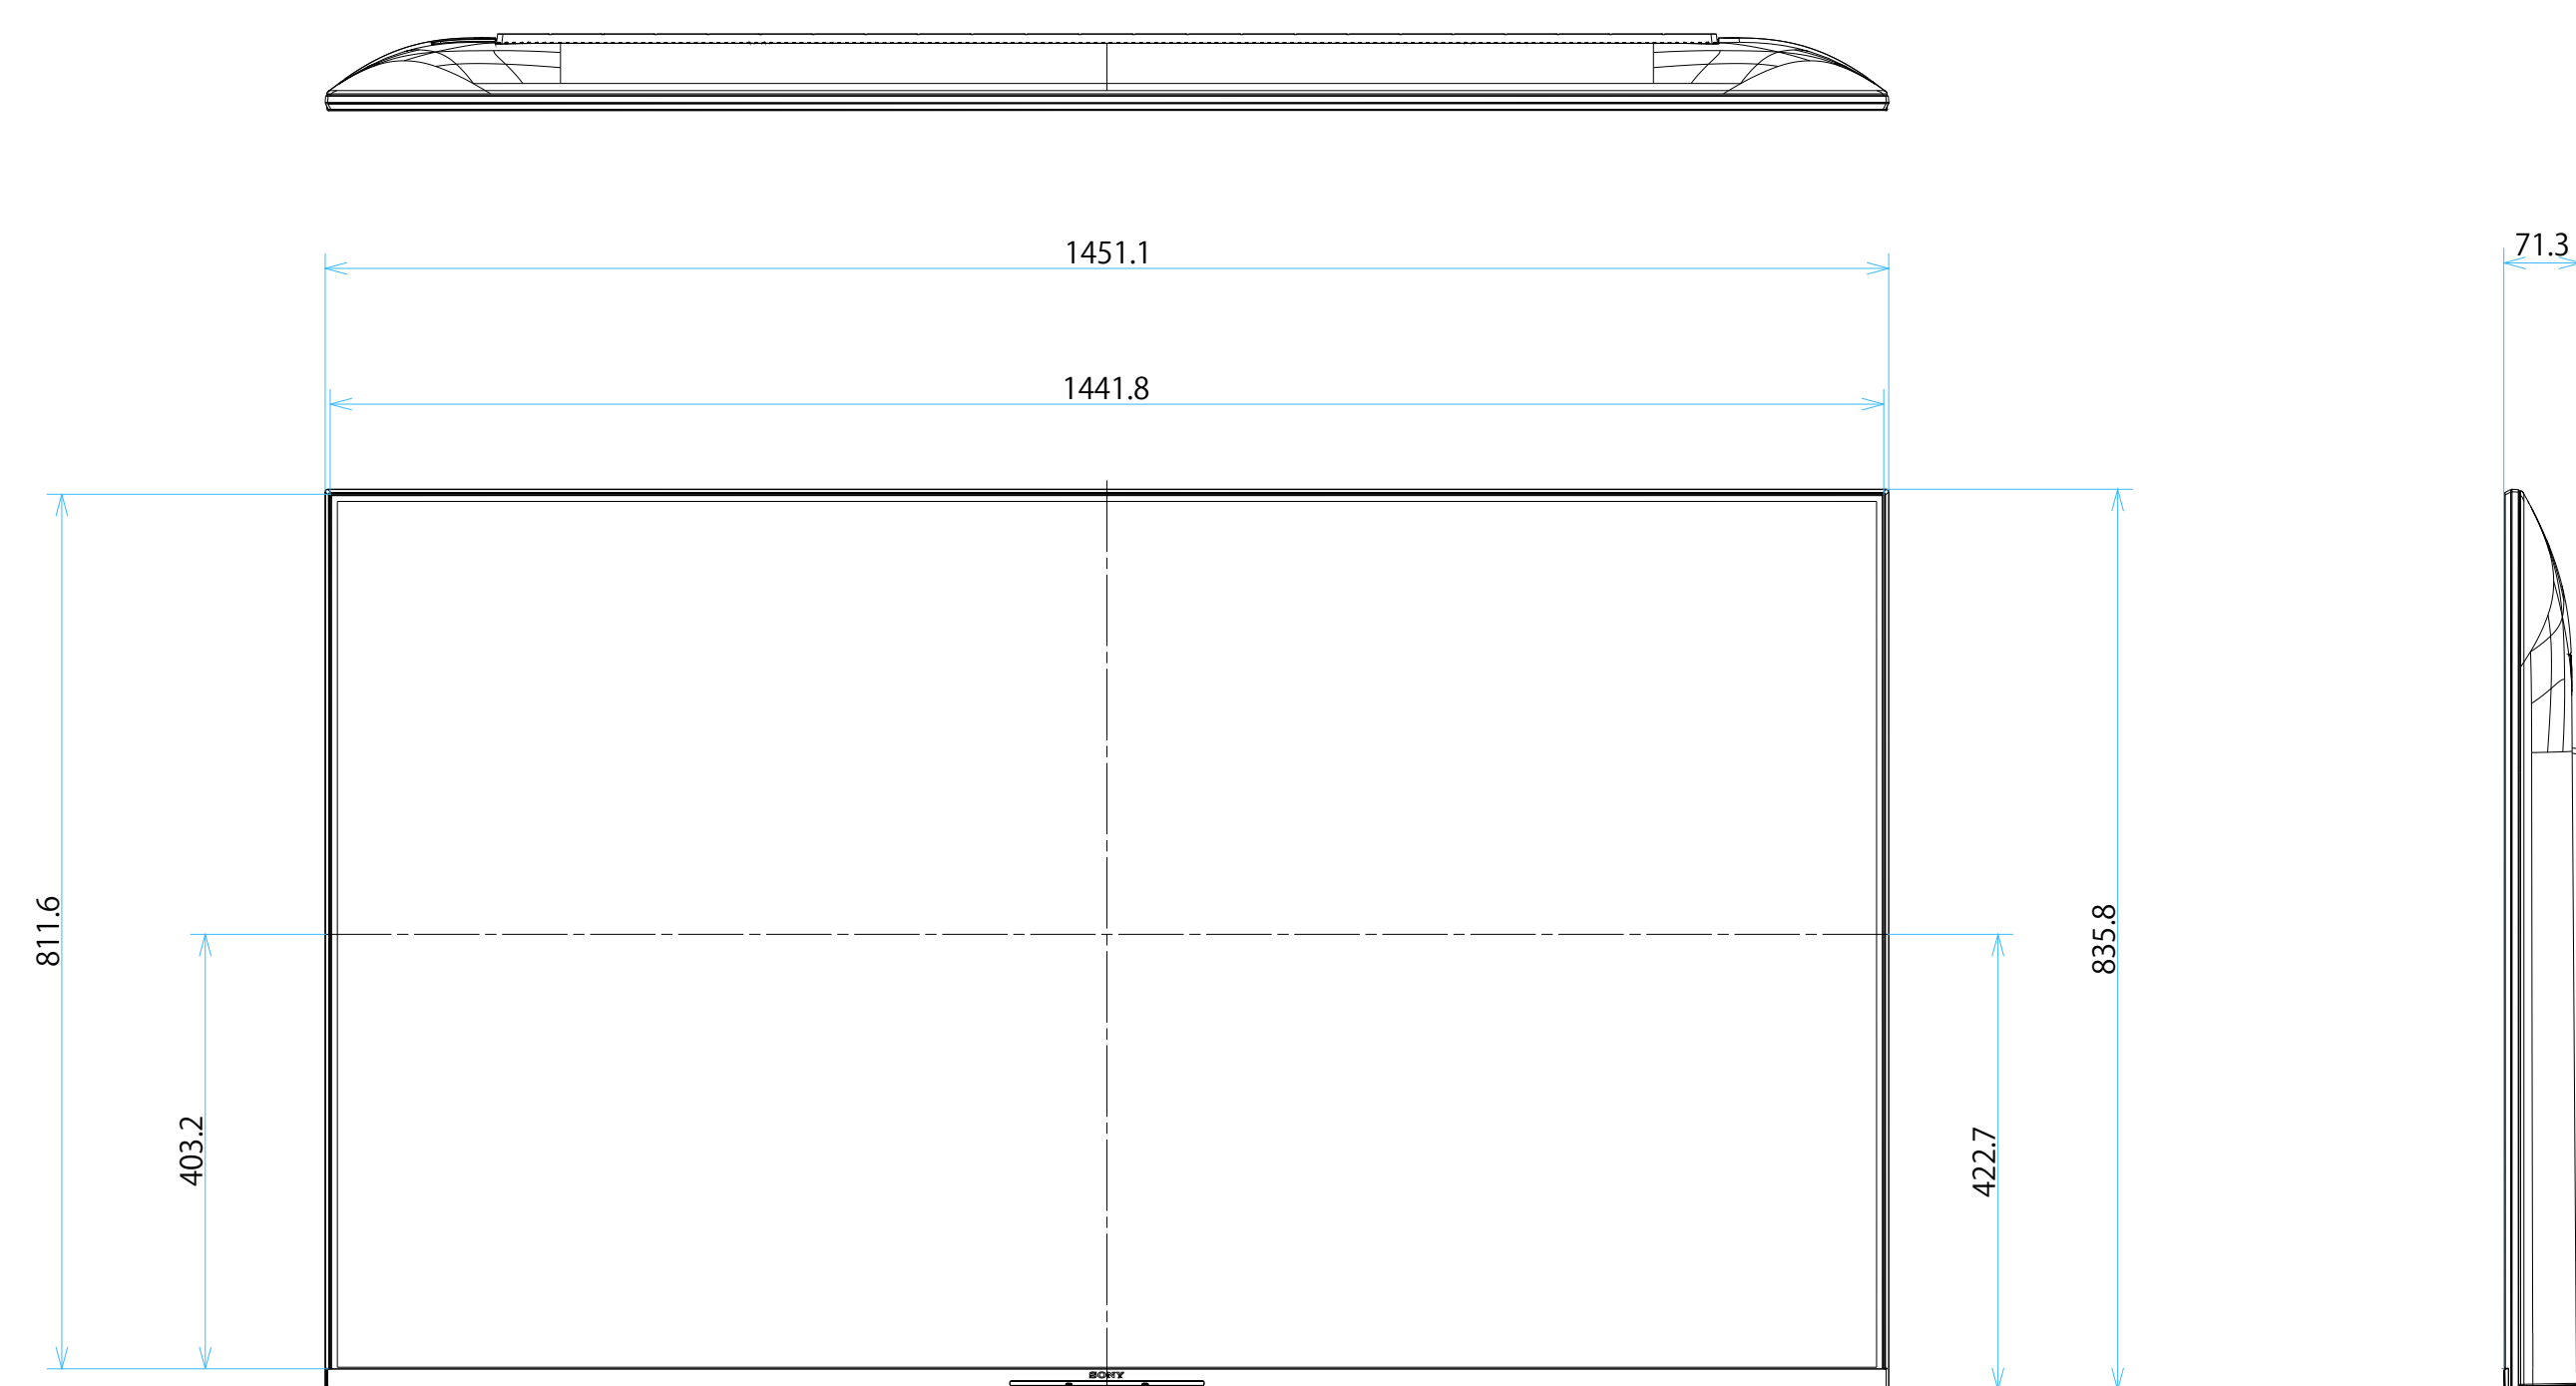

FW-65BT30K

スタンドあり

単位：mm

FW-65BT30K

スタンドなし

単位：mm

FW-65BT30K

SU-WL 450

SONY

標準壁掛け
(SU-WL450)

スリム壁掛け
(SU-WL450)

単位：mm

FW-65BT30K

SU-WL 850

SONY

単位：mm