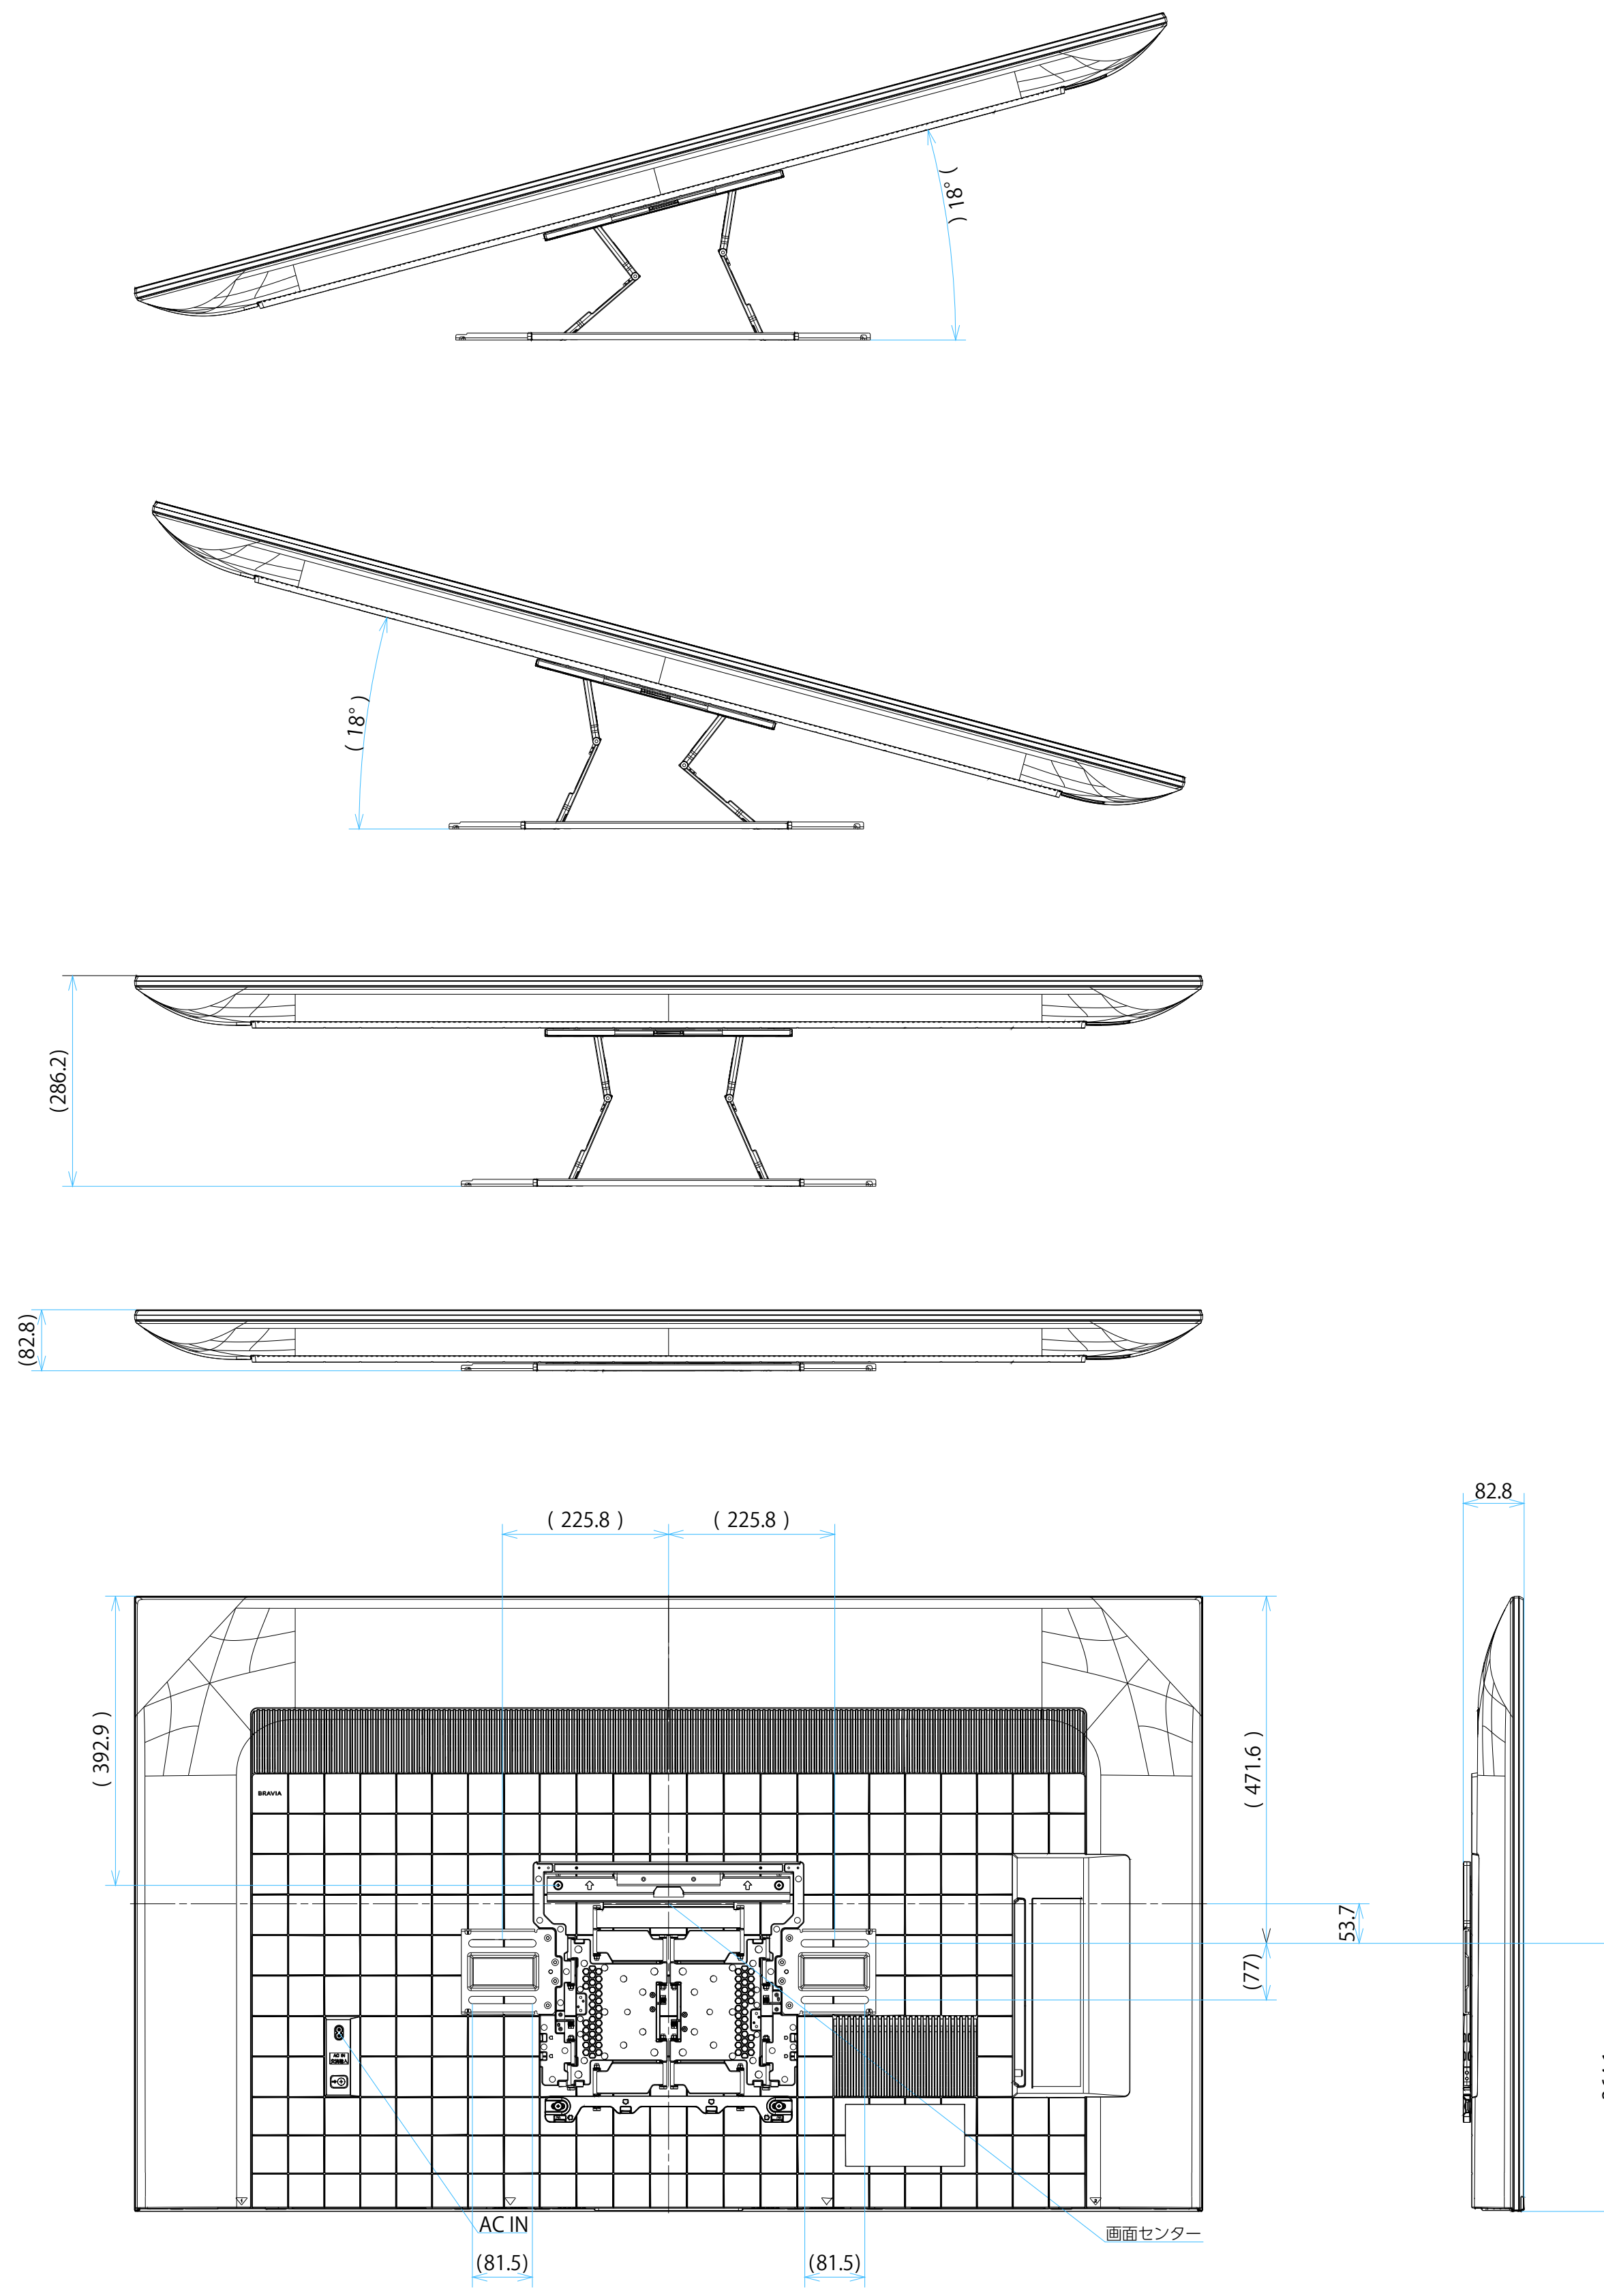

FW-65BT30K

スタンドあり

単位：mm

FW-65BT30K

スタンドなし

単位：mm

FW-65BT30K

SU-WL 450

SONY

標準壁掛け
(SU-WL450)

スリム壁掛け
(SU-WL450)

単位：mm

FW-65BT30K

SU-WL 850

SONY

単位：mm