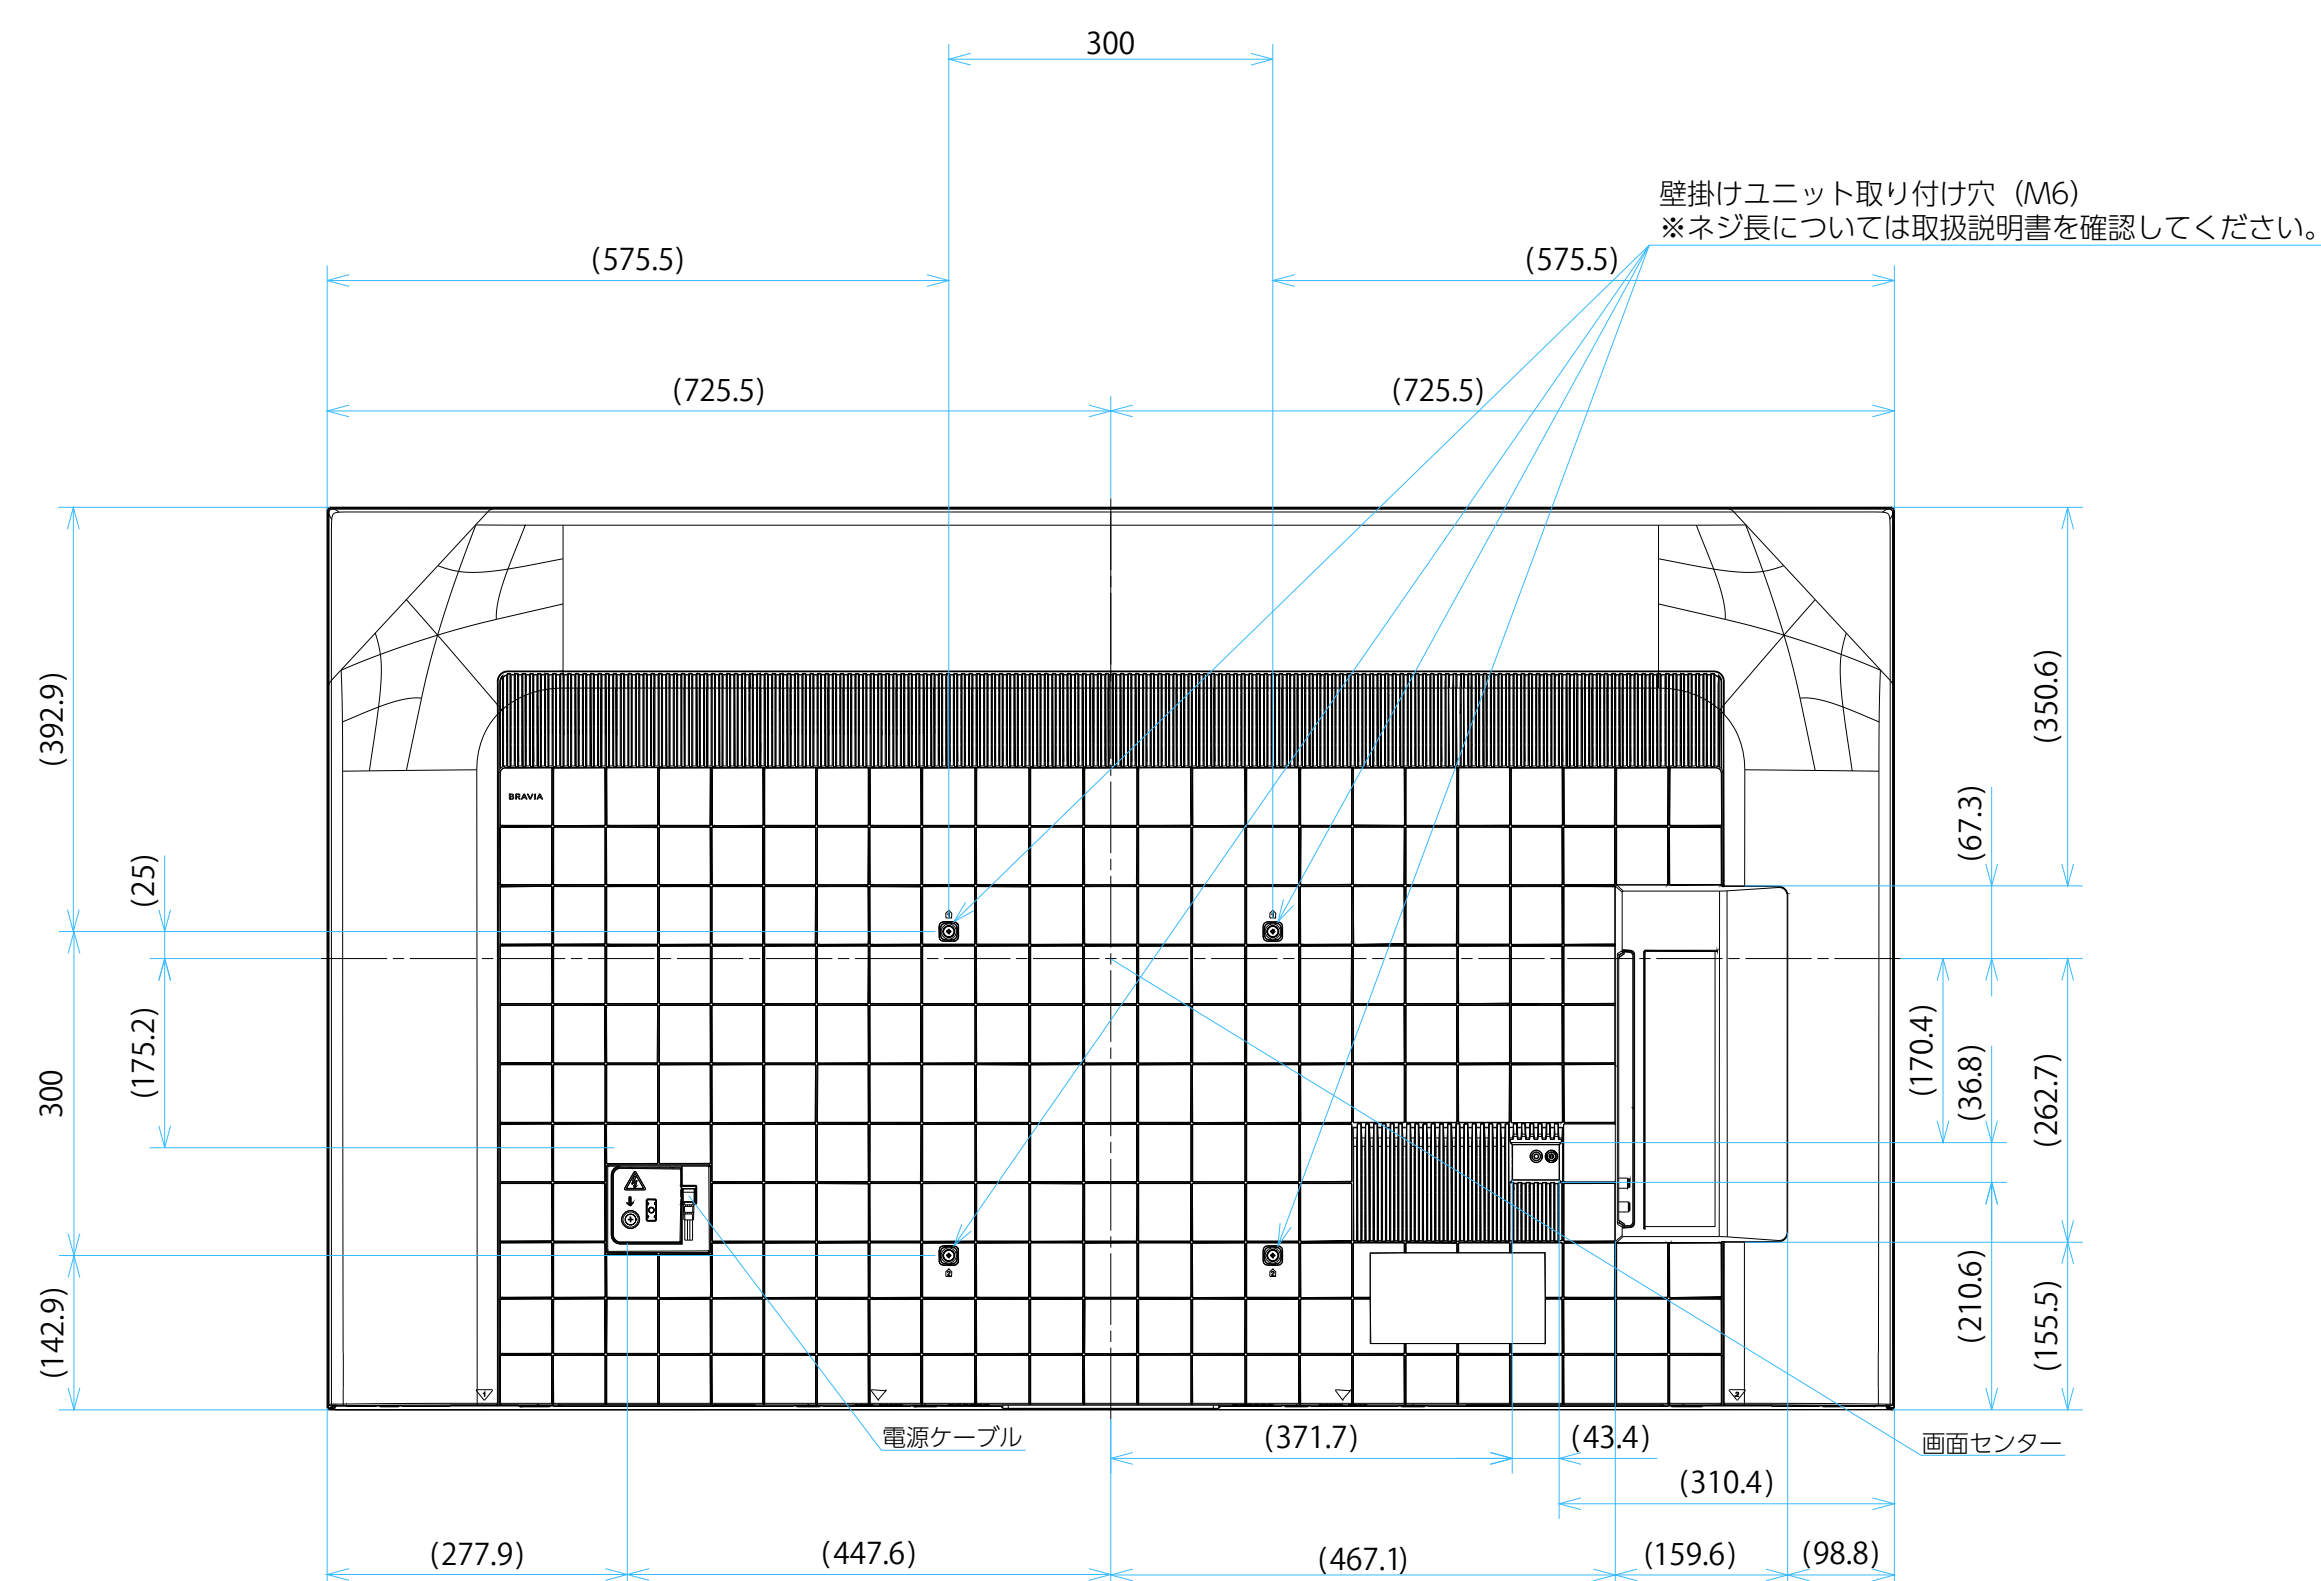

FW-65BT30K

スタンドあり

単位：mm

FW-65BT30K

スタンドなし

単位：mm

FW-65BT30K

SU-WL 450

SONY

標準壁掛け
(SU-WL450)

スリム壁掛け
(SU-WL450)

単位：mm

FW-65BT30K

SU-WL 850

SONY

単位：mm