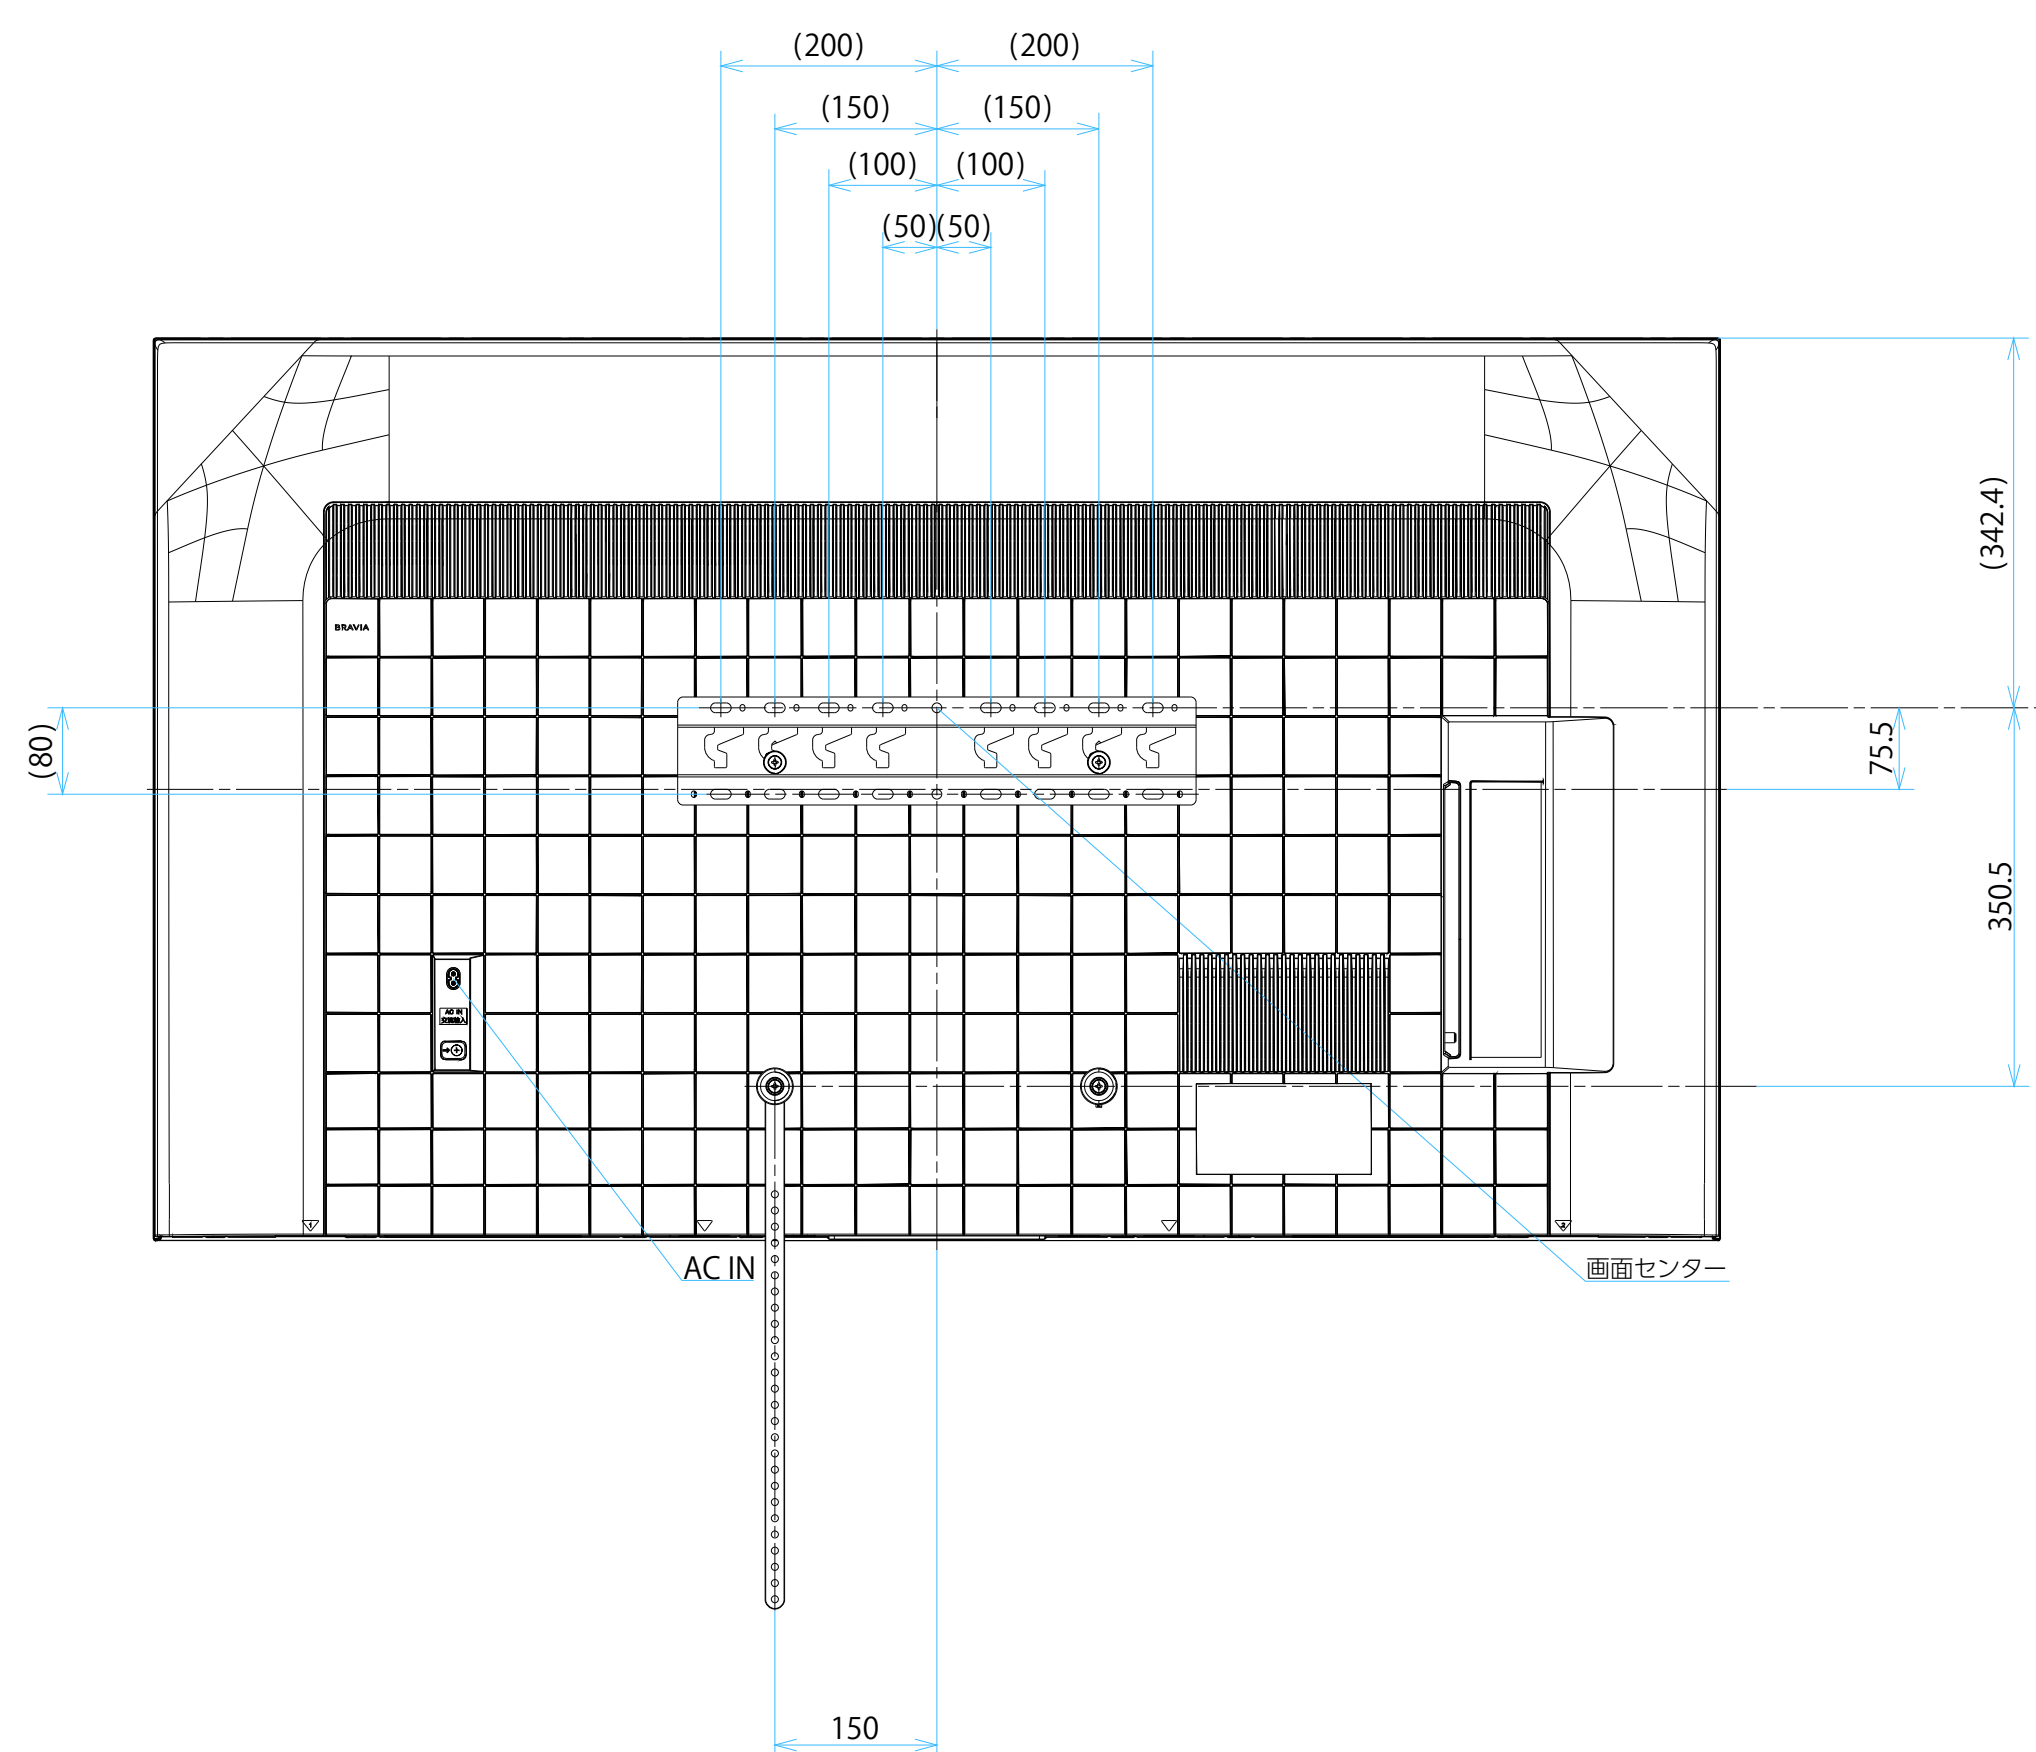

FW-65BT30K

スタンドあり

単位：mm

FW-65BT30K

スタンドなし

単位：mm

FW-65BT30K

SU-WL 450

SONY

標準壁掛け
(SU-WL450)

スリム壁掛け
(SU-WL450)

単位：mm

FW-65BT30K

SU-WL 850

SONY

単位：mm