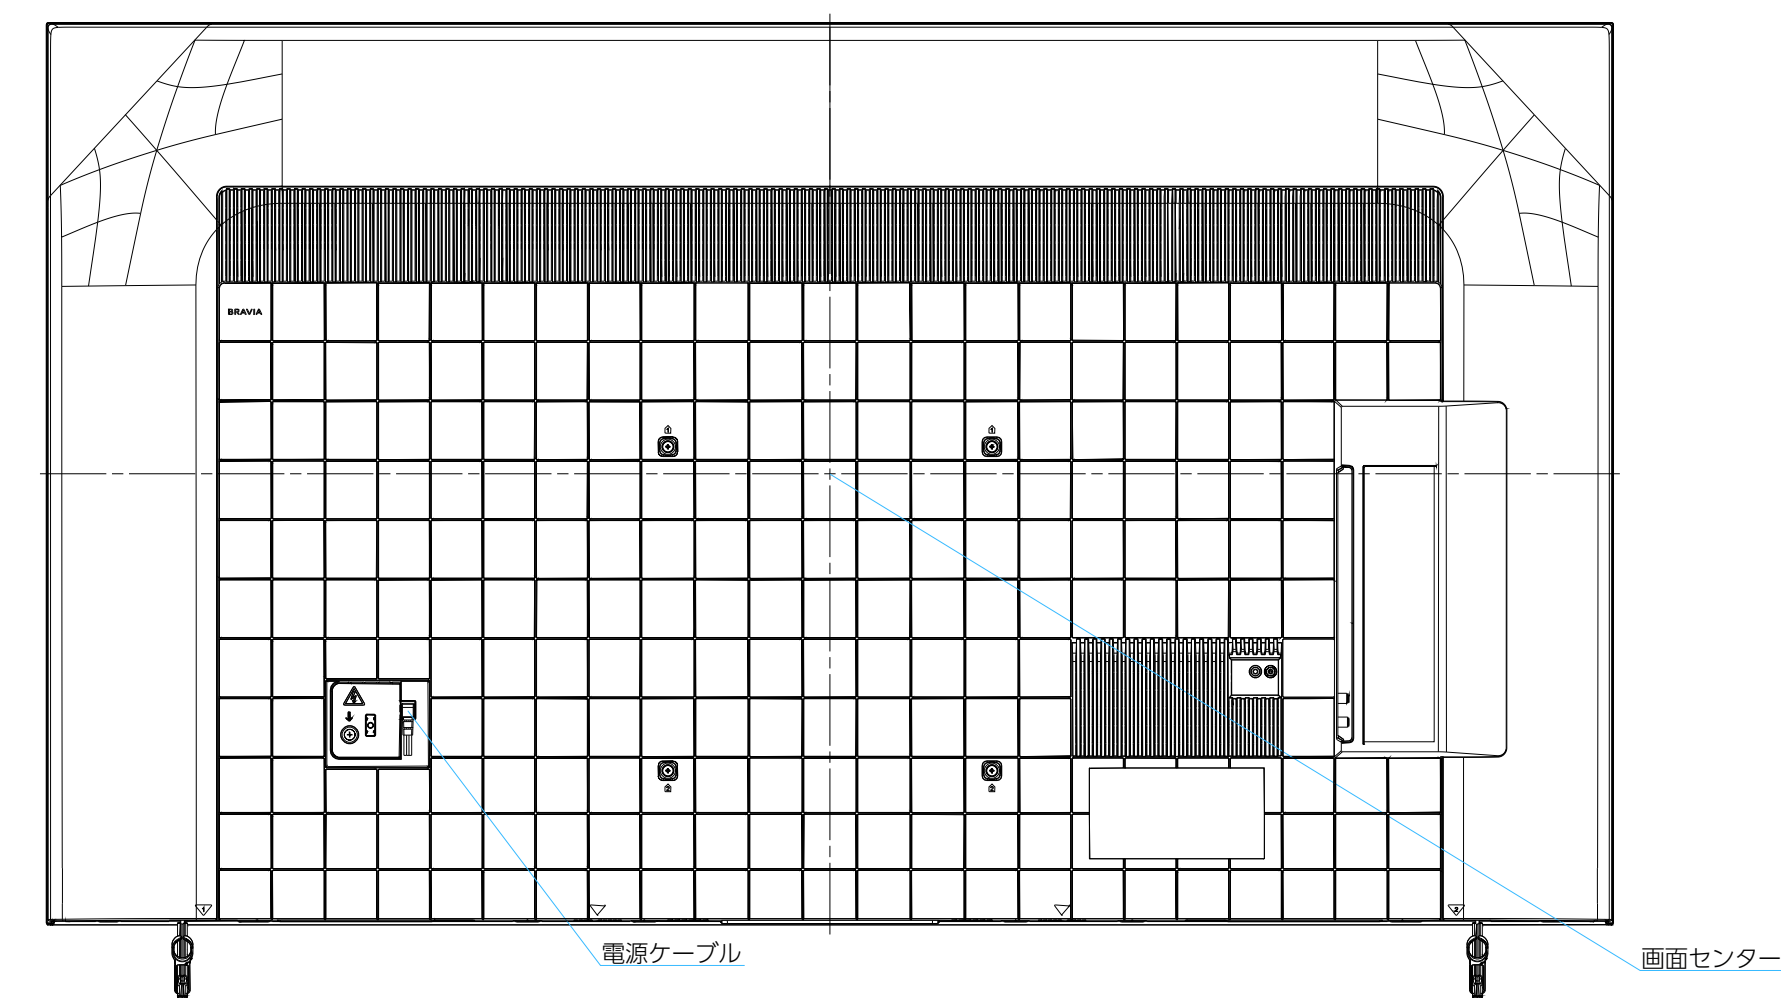

FW-65BT30K

スタンドあり

単位：mm

FW-65BT30K

スタンドなし

単位：mm

FW-65BT30K

SU-WL 450

SONY

標準壁掛け
(SU-WL450)

スリム壁掛け
(SU-WL450)

単位：mm

FW-65BT30K

SU-WL 850

SONY

単位：mm