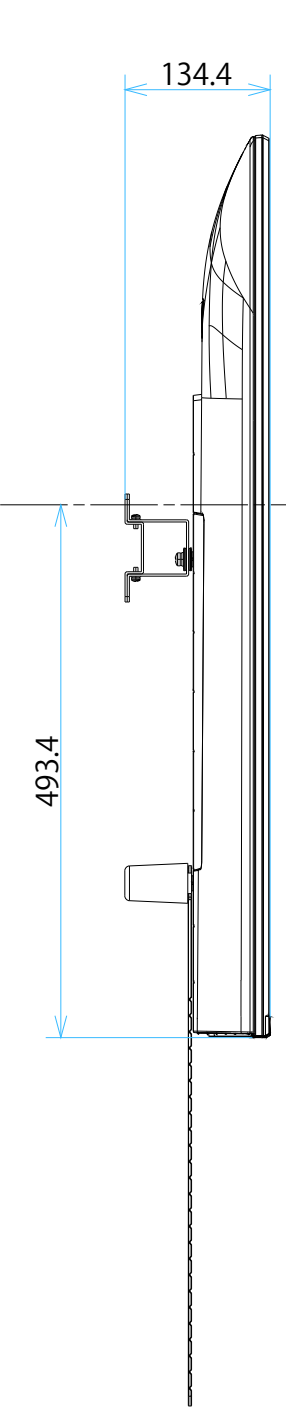

FW-65BT30K

スタンドあり

単位：mm

FW-65BT30K

スタンドなし

単位：mm

FW-65BT30K

SU-WL 450

SONY

標準壁掛け
(SU-WL450)

スリム壁掛け
(SU-WL450)

単位：mm

FW-65BT30K

SU-WL 850

SONY

単位：mm