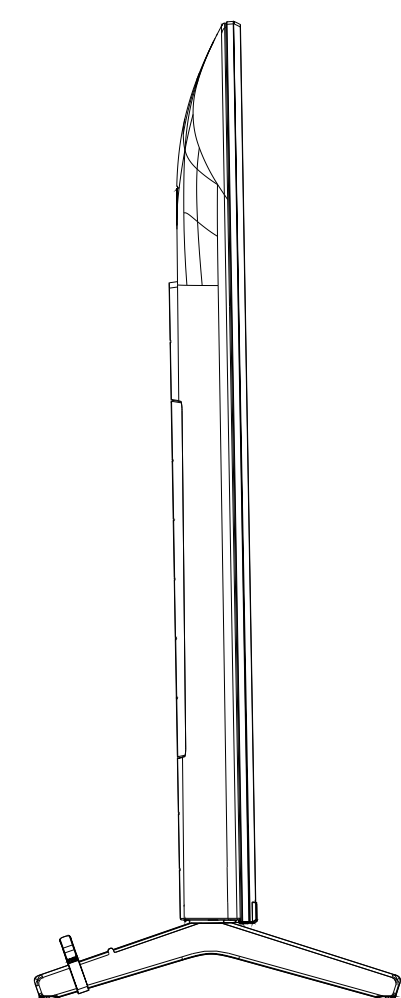

FW-65BT30K

スタンドあり

単位：mm

FW-65BT30K

スタンドなし

単位：mm

FW-65BT30K

SU-WL 450

SONY

標準壁掛け
(SU-WL450)

スリム壁掛け
(SU-WL450)

単位：mm

FW-65BT30K

SU-WL 850

SONY

単位：mm