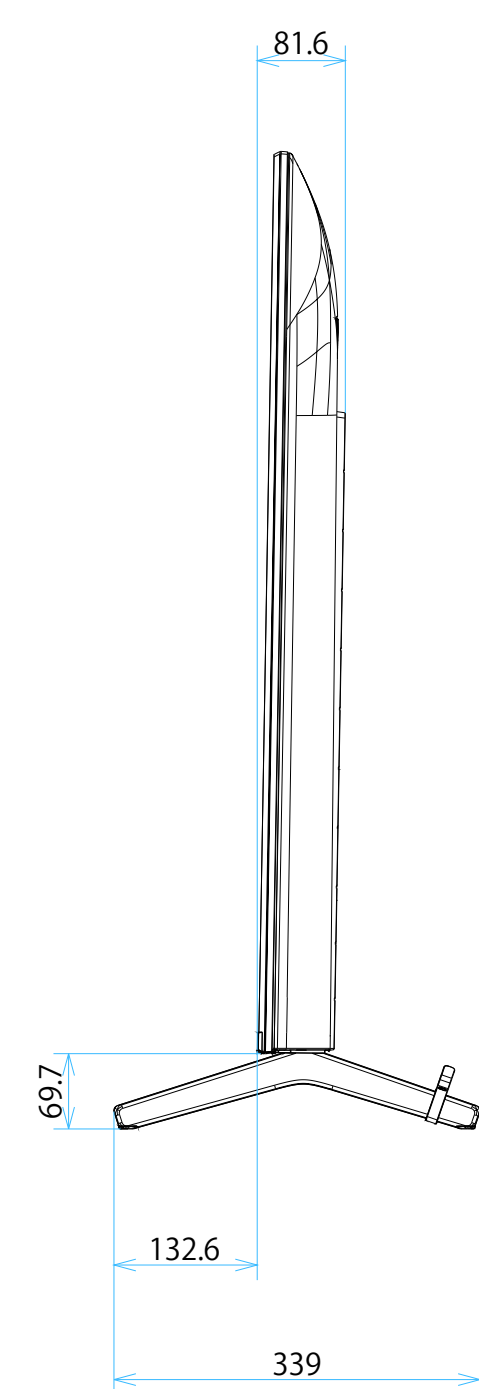

FW-65BT30K

スタンドあり

単位：mm

FW-65BT30K

スタンドなし

単位：mm

FW-65BT30K

SU-WL 450

SONY

標準壁掛け
(SU-WL450)

スリム壁掛け
(SU-WL450)

単位：mm

FW-65BT30K

SU-WL 850

SONY

単位：mm