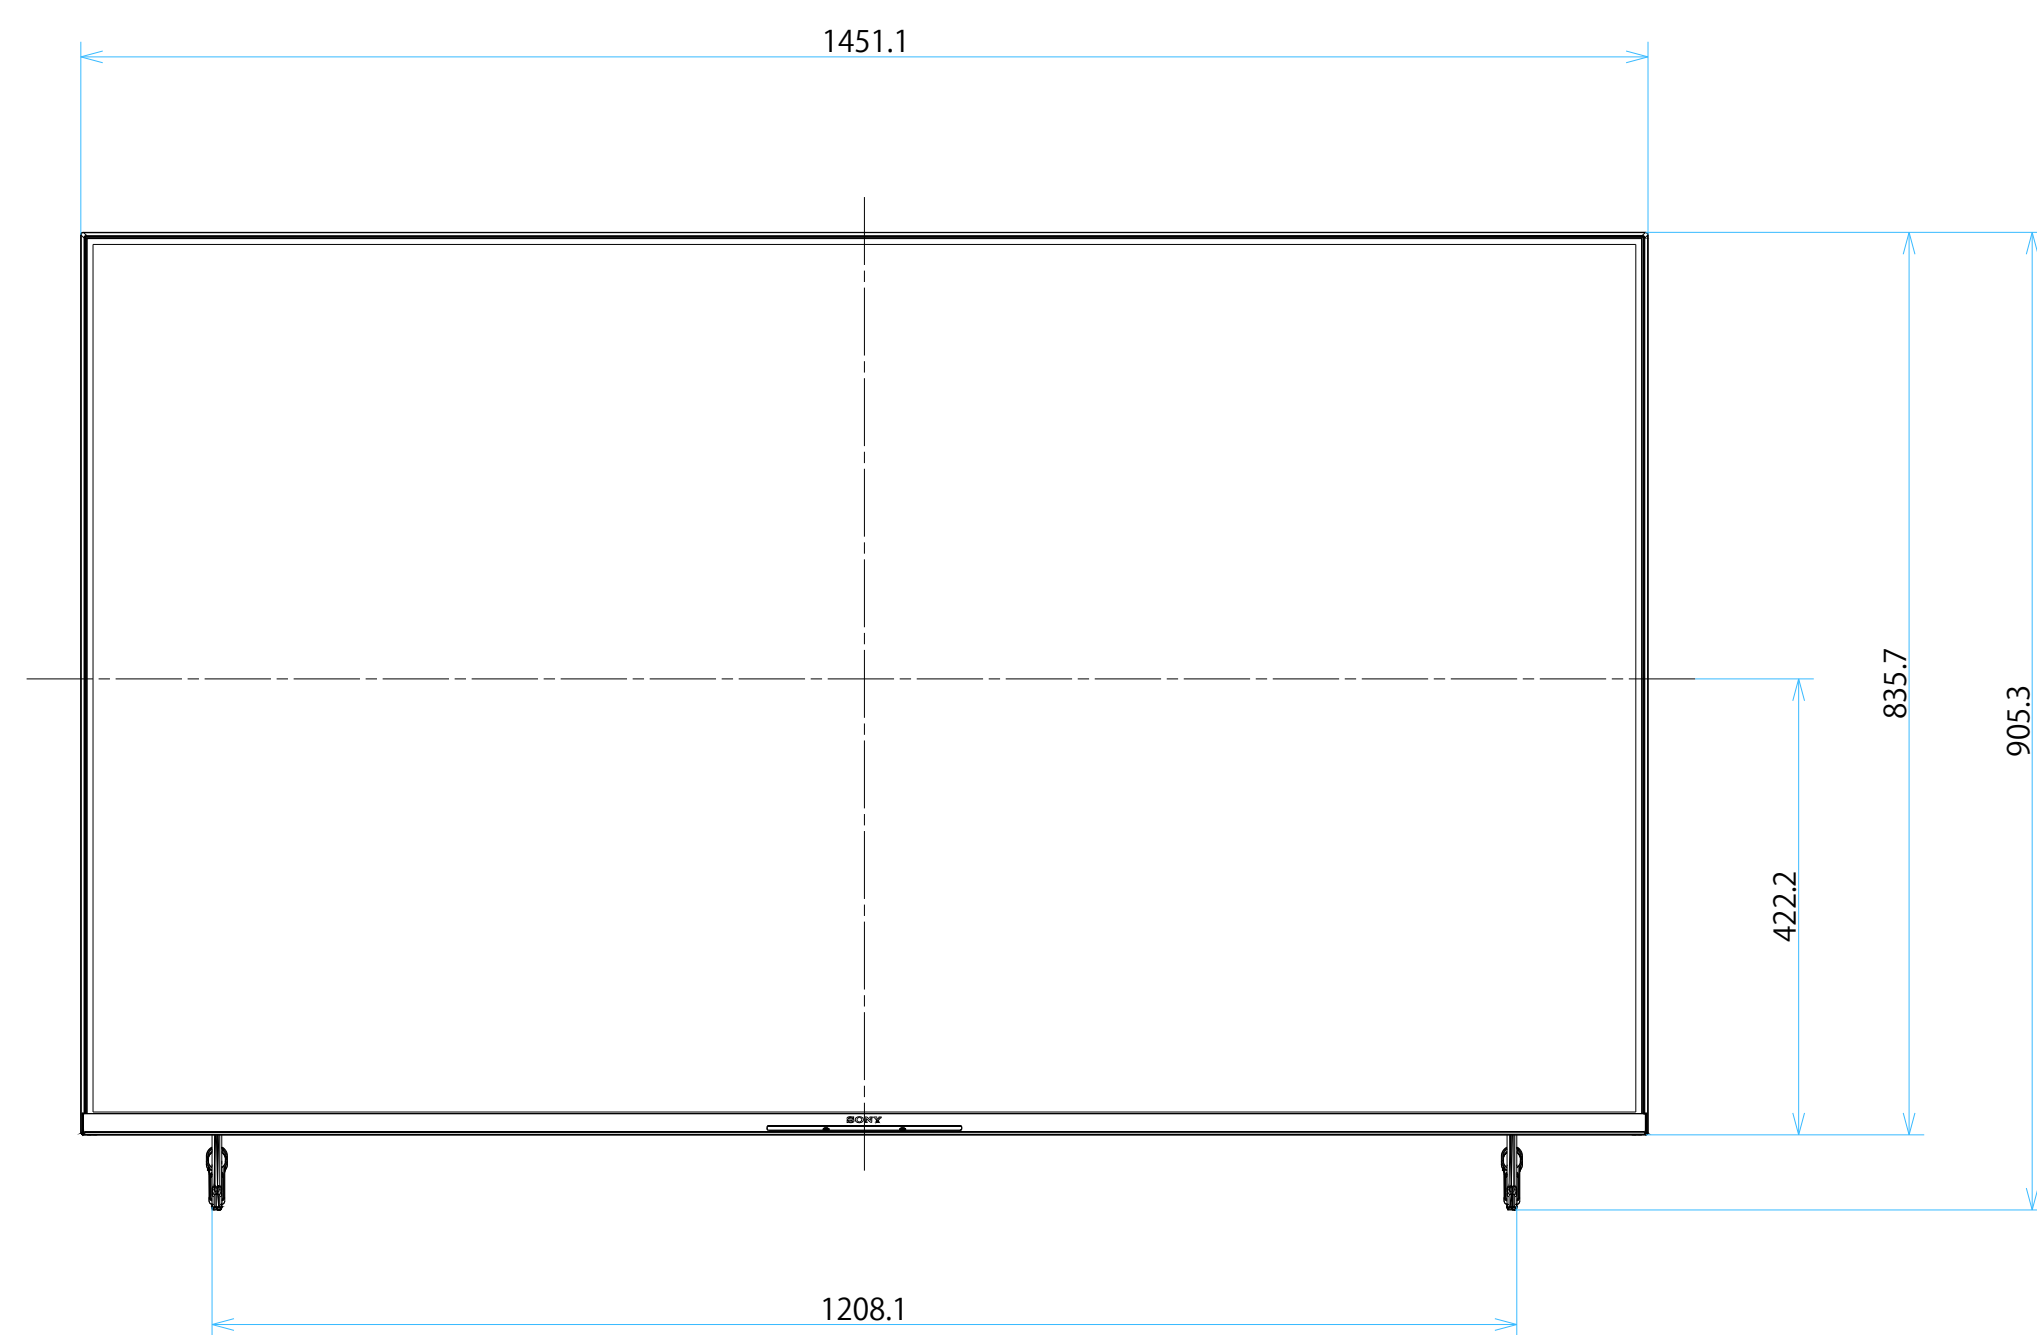

FW-65BT30K

スタンドあり

単位：mm

FW-65BT30K

スタンドなし

単位：mm

FW-65BT30K

SU-WL 450

SONY

標準壁掛け
(SU-WL450)

スリム壁掛け
(SU-WL450)

単位：mm

FW-65BT30K

SU-WL 850

SONY

単位：mm