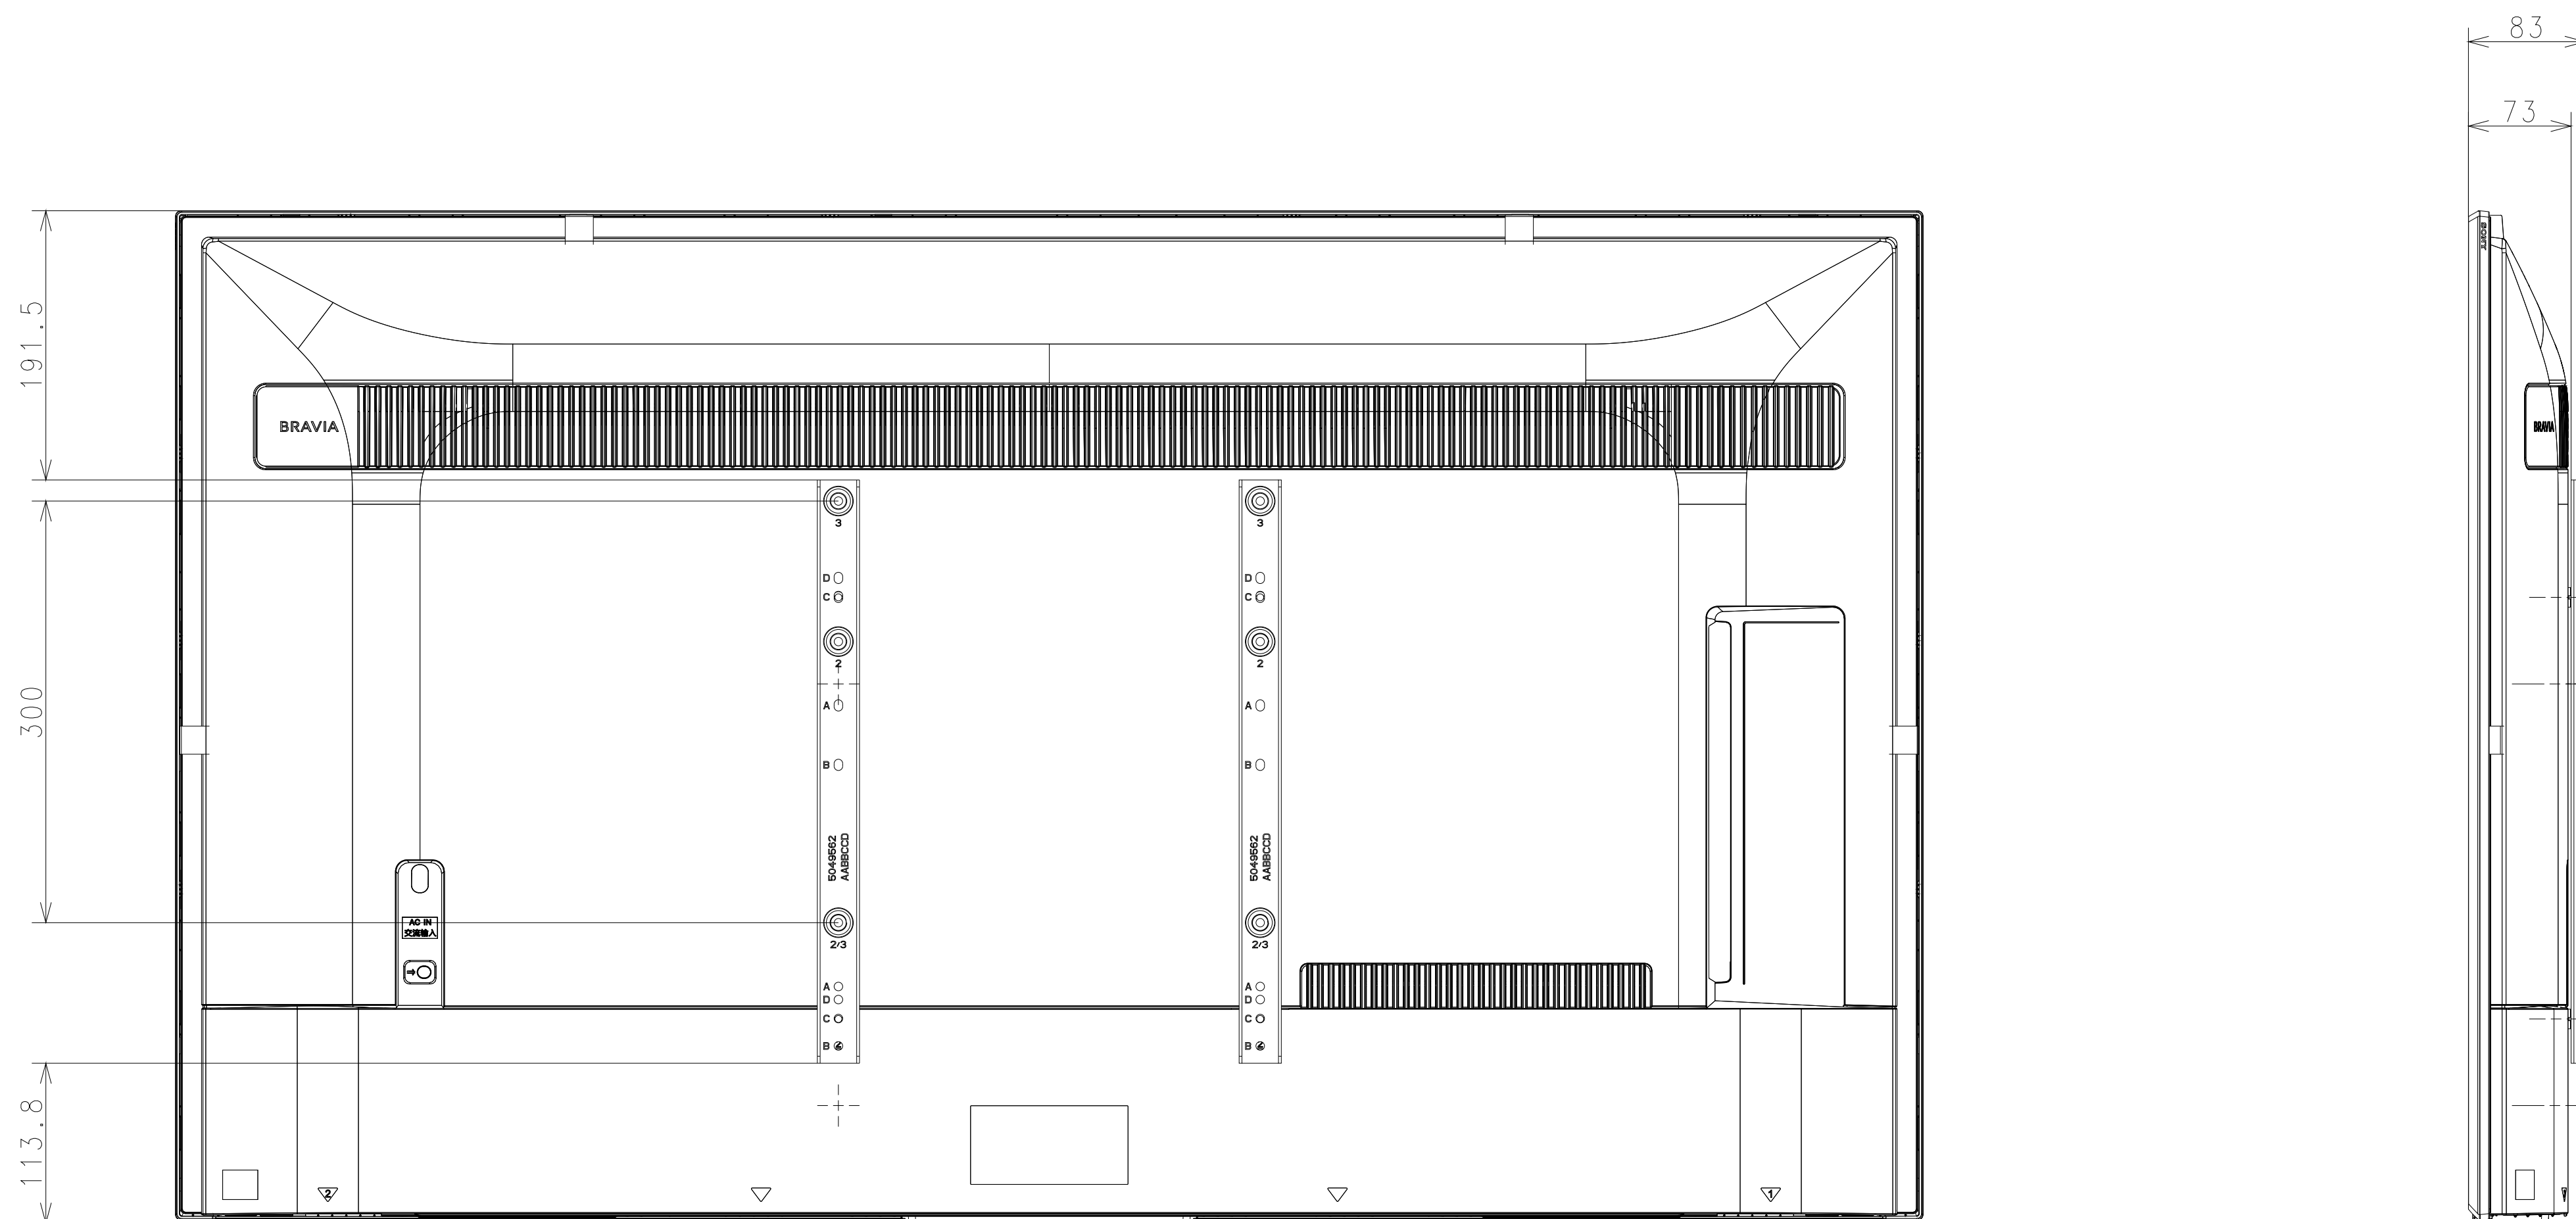

壁掛けアジャスター付き寸法図
55V型 | BZ40L・BZ35L・BZ30Lシリーズ

サイズ：A2 単位：mm スケール：1:5 寸法(mm)：30×415×10 質量(g)：280
 ※壁掛けアジャスター単体のおおよその寸法・質量です。
 ※壁掛けアジャスターをディスプレイに取り付ける際、壁掛けユニット取付穴のネジを使用してください。