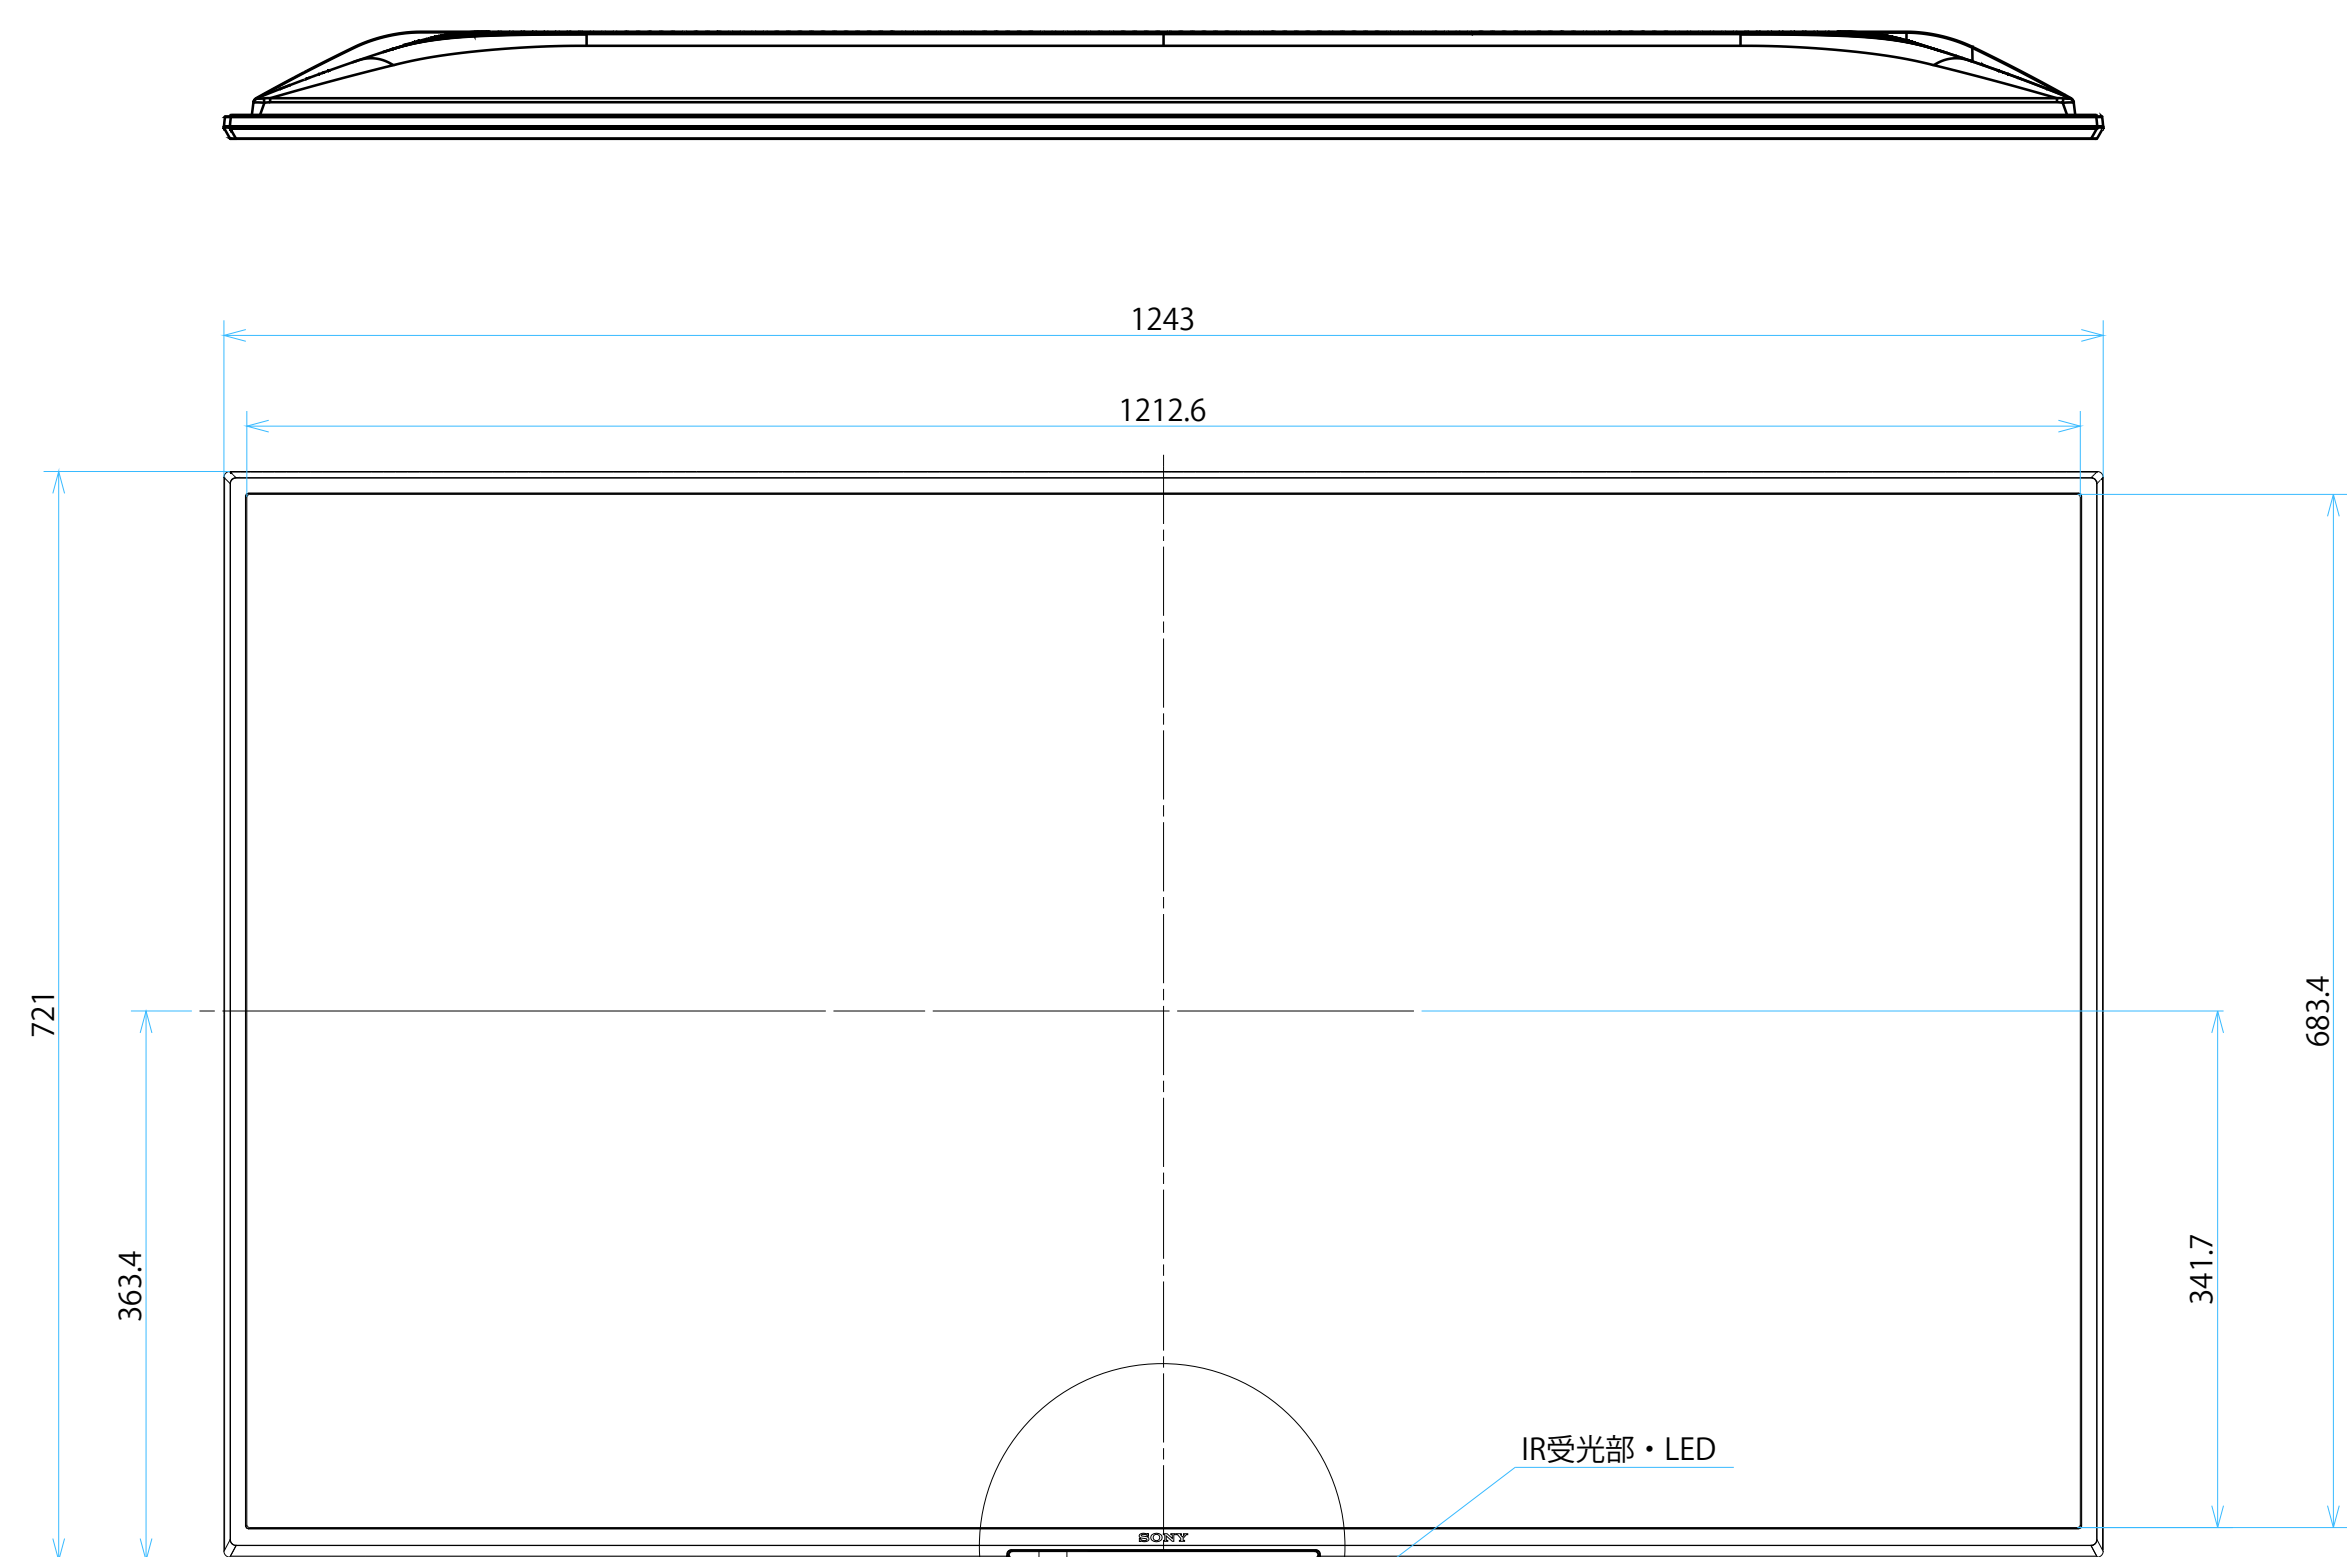

FW-55EZ20L

スタンドなし

IR受光部・LED
縮尺スケール 1:1

サイズ：A1 単位：mm スケール：1:5
 質量：15.3kg 電源ケーブル：ピッグテール(C18)1.5m + 2.0mケーブル(2ピン)

DRAWING
SONY STANDARD

FW-55EZ20L

スタンドあり

サイズ：A1 単位：mm スケール：1:5
 質量：15.3kg 電源ケーブル：ピッグテール(C18)1.5m + 2.0mケーブル(2ピン)

DRAWING
SONY STANDARD

FW-55EZ20L

SU-WL 450

標準壁掛け
(SU-WL450)

スリム壁掛け
(SU-WL450)

サイズ：A1 単位：mm スケール：1:5
 質量：15.3kg 電源ケーブル：ピッグテール(C18)1.5m + 2.0mケーブル(2ピン)

DRAWING
SONY STANDARD

FW-55EZ20L

SU-WL 850

サイズ：A1 単位：mm スケール：1:5
 質量：15.3kg 電源ケーブル：ピッグテール(C18)1.5m + 2.0mケーブル(2ピン)

DRAWING
SONY STANDARD