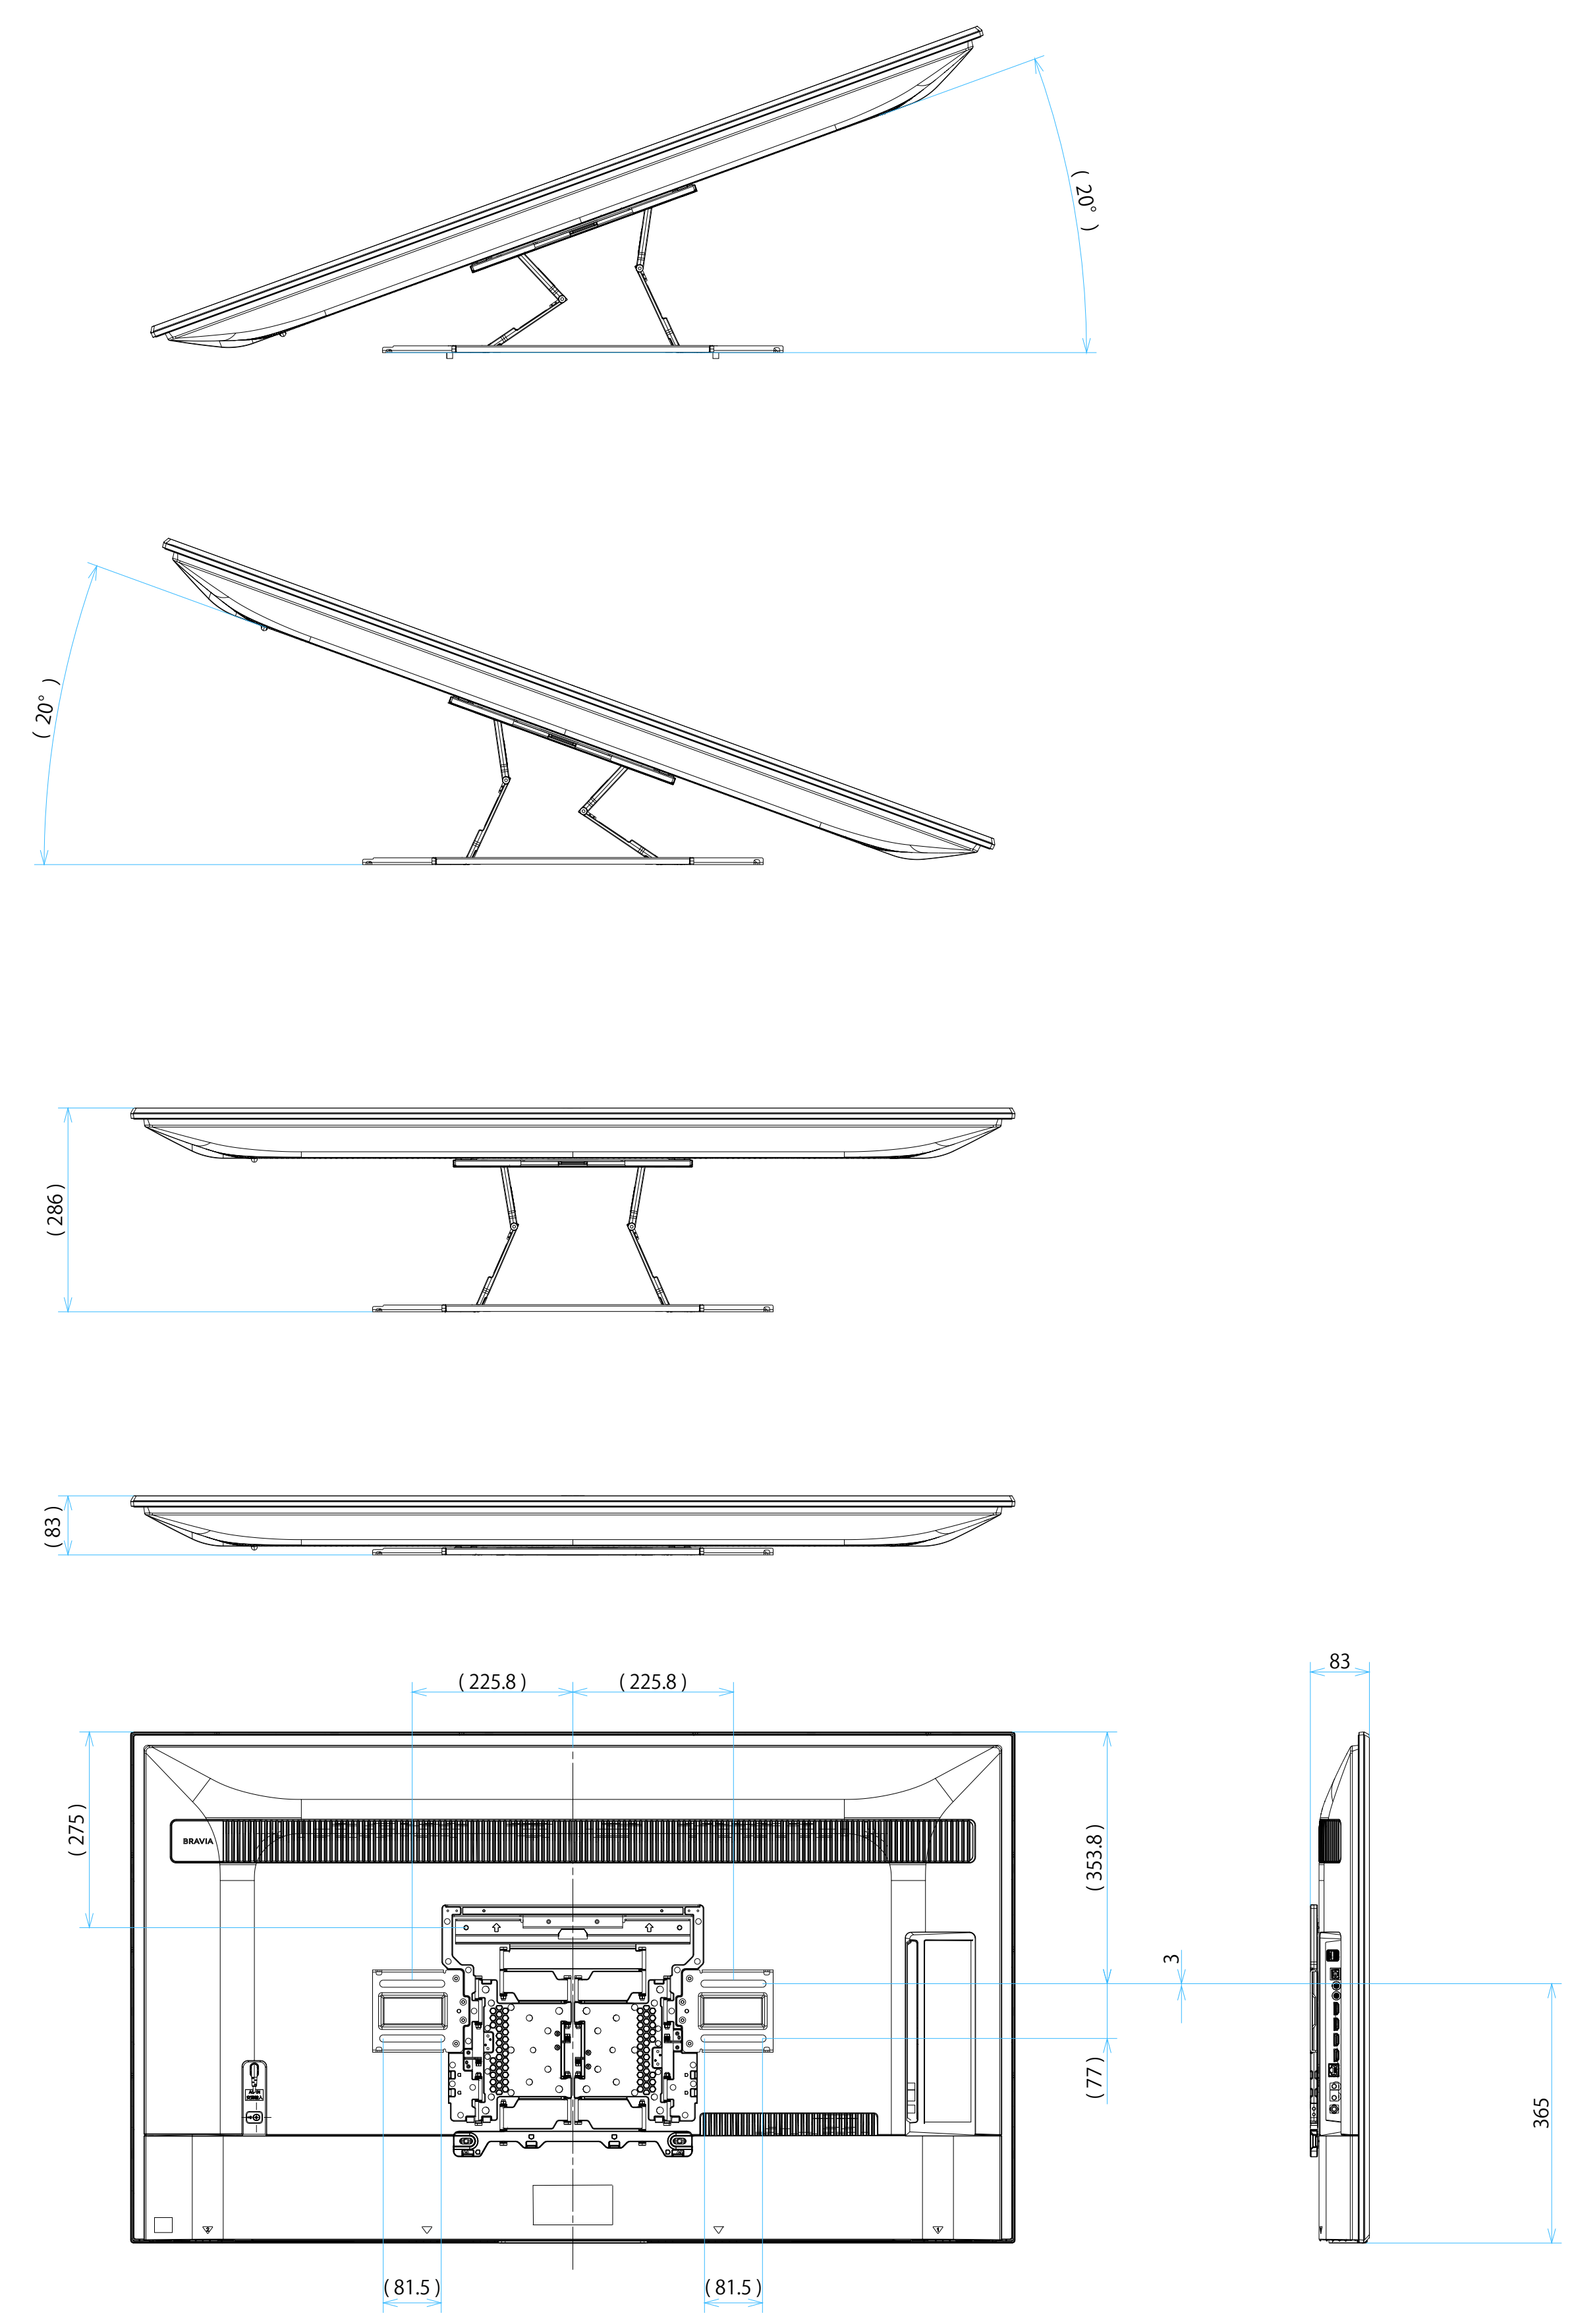

FW-55EZ20L

スタンドなし

IR受光部・LED
縮尺スケール 1:1

サイズ：A1 単位：mm スケール：1:5
 質量：15.3kg 電源ケーブル：ピッグテール(C18)1.5m + 2.0mケーブル(2ピン)

DRAWING
SONY STANDARD

FW-55EZ20L

スタンドあり

サイズ：A1 単位：mm スケール：1:5
 質量：15.3kg 電源ケーブル：ピッグテール(C18)1.5m + 2.0mケーブル(2ピン)

DRAWING
SONY STANDARD

FW-55EZ20L

SU-WL 450

標準壁掛け
(SU-WL450)

スリム壁掛け
(SU-WL450)

サイズ：A1 単位：mm スケール：1:5
 質量：15.3kg 電源ケーブル：ピッグテール(C18)1.5m + 2.0mケーブル(2ピン)

DRAWING
SONY STANDARD

FW-55EZ20L

SU-WL 850

サイズ：A1 単位：mm スケール：1:5
 質量：15.3kg 電源ケーブル：ピッグテール(C18)1.5m + 2.0mケーブル(2ピン)

DRAWING
SONY STANDARD