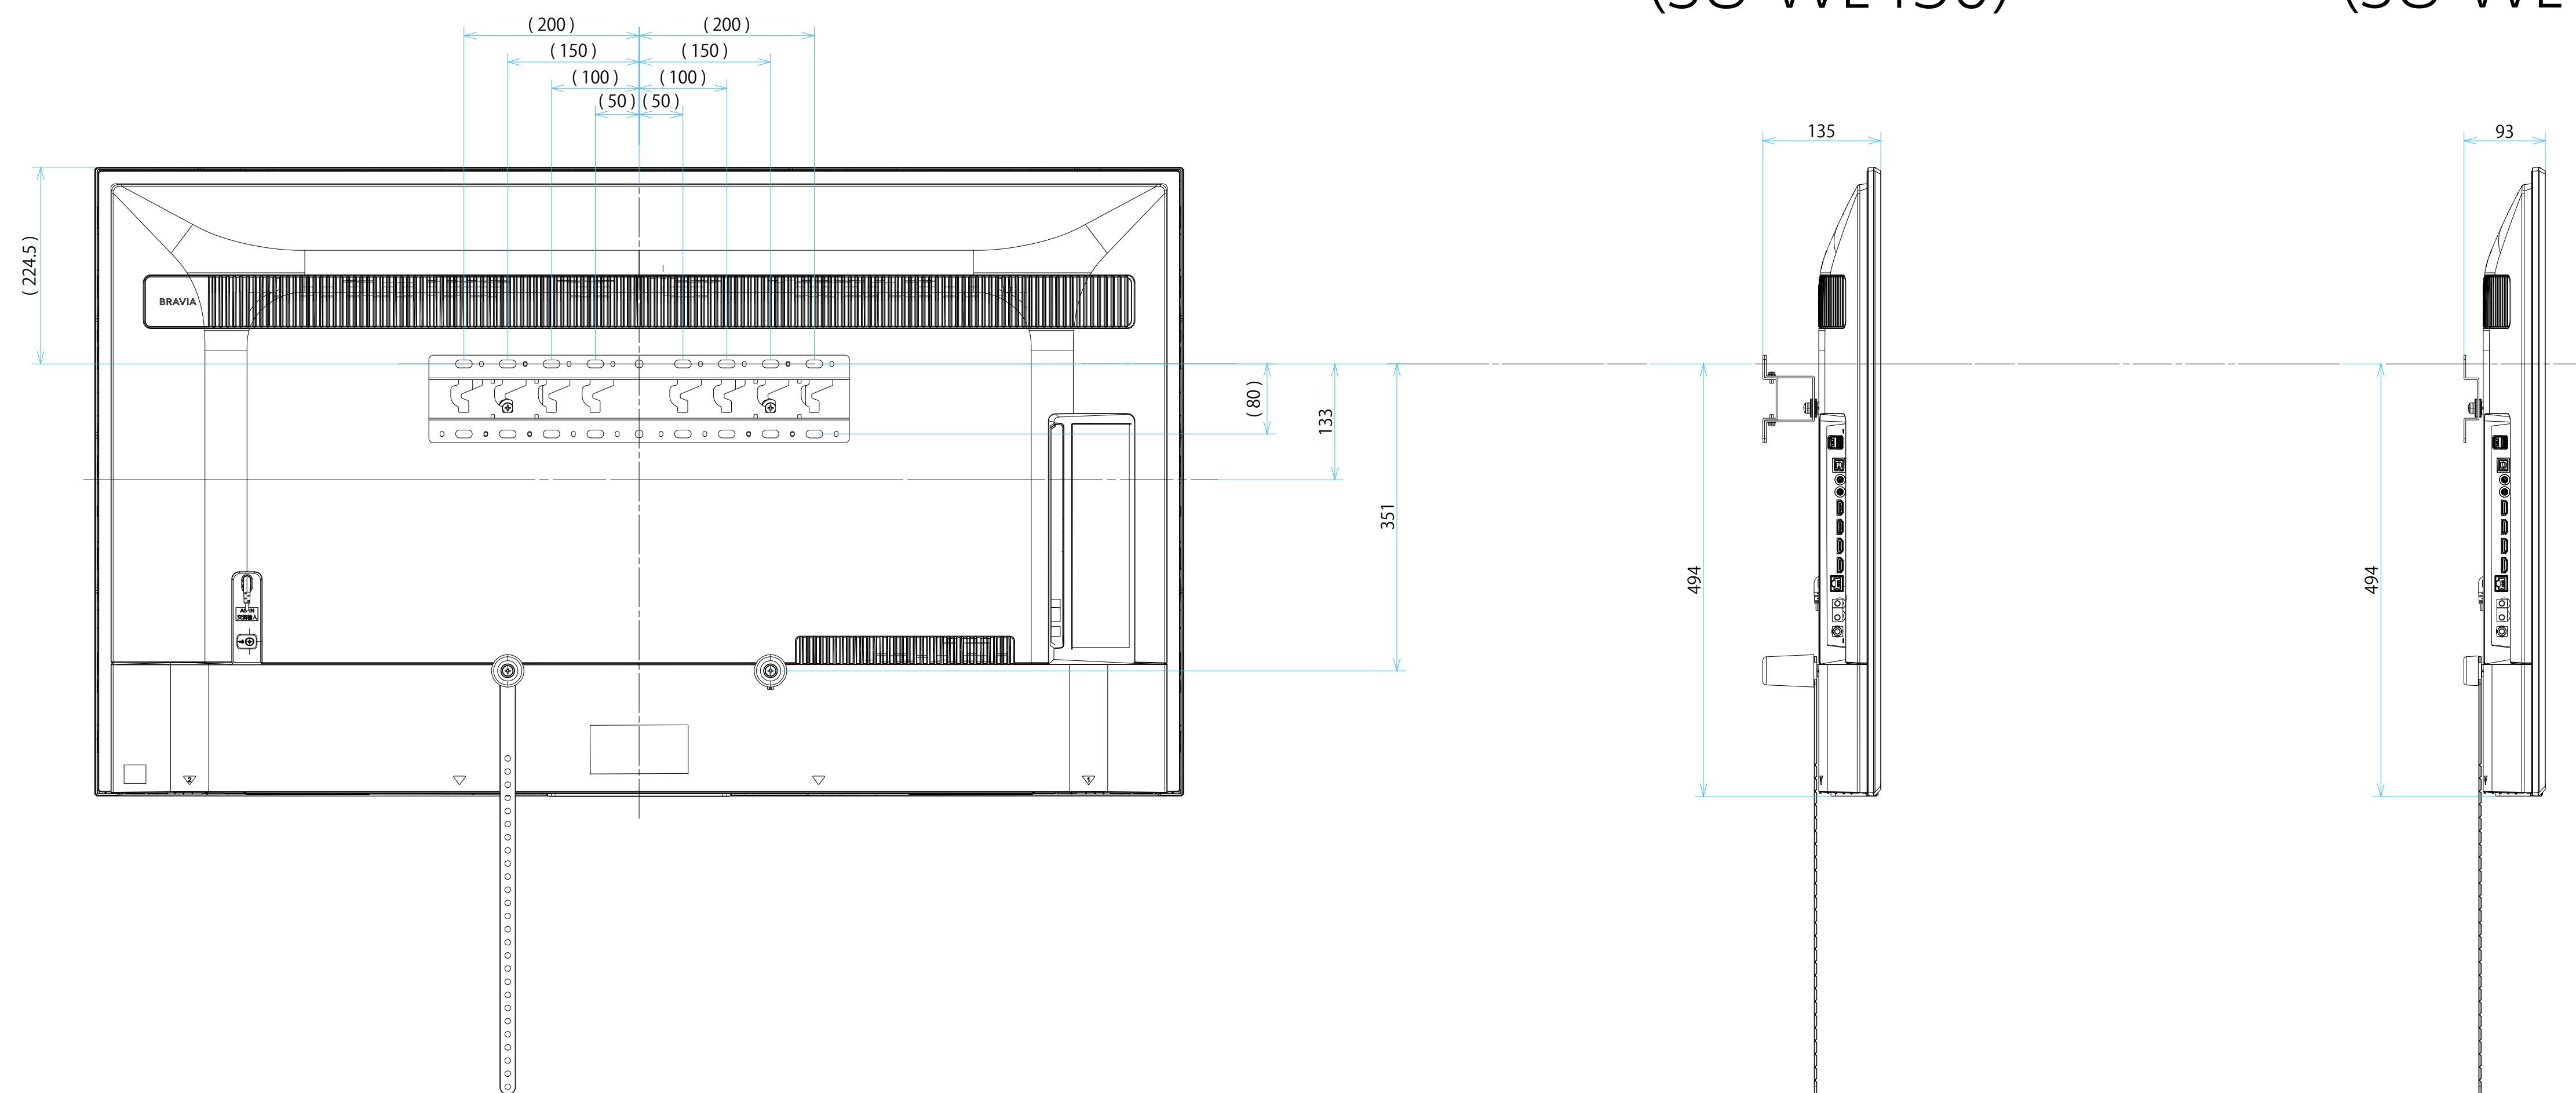

FW-55EZ20L

スタンドなし

IR受光部・LED
縮尺スケール 1:1

サイズ：A1 単位：mm スケール：1:5
 質量：15.3kg 電源ケーブル：ピッグテール(C18)1.5m + 2.0mケーブル(2ピン)

DRAWING
SONY STANDARD

FW-55EZ20L

スタンドあり

サイズ：A1 単位：mm スケール：1:5
 質量：15.3kg 電源ケーブル：ピッグテール(C18)1.5m + 2.0mケーブル(2ピン)

DRAWING
SONY STANDARD

FW-55EZ20L

SU-WL 450

標準壁掛け
(SU-WL450)

スリム壁掛け
(SU-WL450)

サイズ：A1 単位：mm スケール：1:5
 質量：15.3kg 電源ケーブル：ピッグテール(C18)1.5m + 2.0mケーブル(2ピン)

DRAWING
SONY STANDARD

FW-55EZ20L

SU-WL 850

サイズ：A1 単位：mm スケール：1:5
 質量：15.3kg 電源ケーブル：ピッグテール(C18)1.5m + 2.0mケーブル(2ピン)

DRAWING
SONY STANDARD