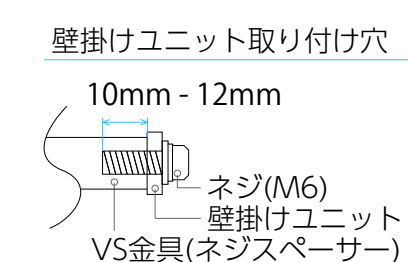

FW-55EZ20L

スタンドなし

IR受光部・LED
縮尺スケール 1:1

サイズ：A1 単位：mm スケール：1:5
 質量：15.3kg 電源ケーブル：ピッグテール(C18)1.5m + 2.0mケーブル(2ピン)

DRAWING
SONY STANDARD

FW-55EZ20L

スタンドあり

サイズ：A1 単位：mm スケール：1:5
 質量：15.3kg 電源ケーブル：ピッグテール(C18)1.5m + 2.0mケーブル(2ピン)

DRAWING
SONY STANDARD

FW-55EZ20L

SU-WL 450

標準壁掛け
(SU-WL450)

スリム壁掛け
(SU-WL450)

サイズ：A1 単位：mm スケール：1:5
 質量：15.3kg 電源ケーブル：ピッグテール(C18)1.5m + 2.0mケーブル(2ピン)

DRAWING
SONY STANDARD

FW-55EZ20L

SU-WL 850

サイズ：A1 単位：mm スケール：1:5
 質量：15.3kg 電源ケーブル：ピッグテール(C18)1.5m + 2.0mケーブル(2ピン)

DRAWING
SONY STANDARD