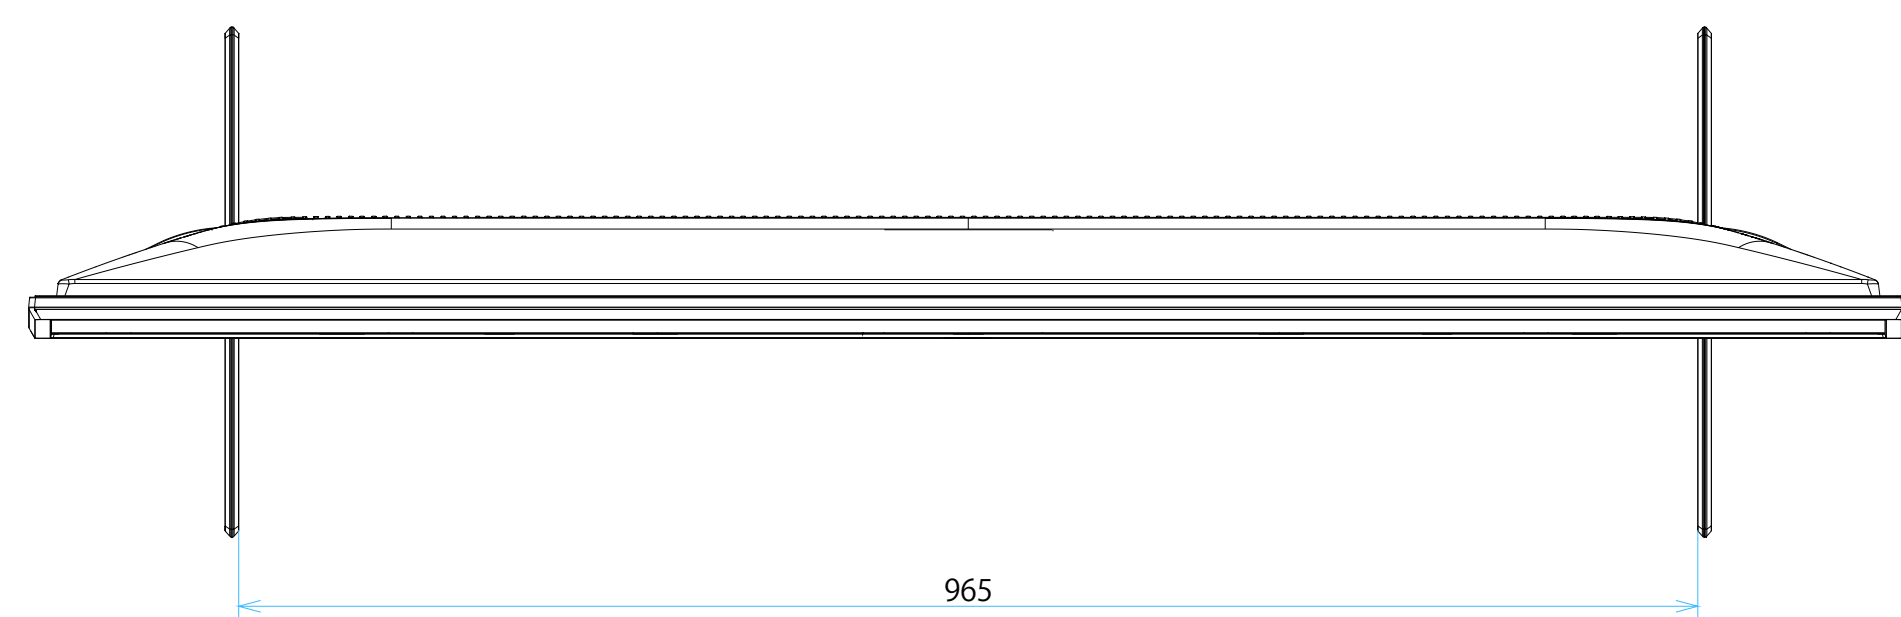

FW-55EZ20L

スタンドなし

IR受光部・LED
縮尺スケール 1:1

サイズ：A1 単位：mm スケール：1:5
 質量：15.3kg 電源ケーブル：ピッグテール(C18)1.5m + 2.0mケーブル(2ピン)

DRAWING
SONY STANDARD

FW-55EZ20L

スタンドあり

サイズ：A1 単位：mm スケール：1:5
 質量：15.3kg 電源ケーブル：ピッグテール(C18)1.5m + 2.0mケーブル(2ピン)

DRAWING
SONY STANDARD

FW-55EZ20L

SU-WL 450

標準壁掛け
(SU-WL450)

スリム壁掛け
(SU-WL450)

サイズ：A1 単位：mm スケール：1:5
 質量：15.3kg 電源ケーブル：ピッグテール(C18)1.5m + 2.0mケーブル(2ピン)

DRAWING
SONY STANDARD

FW-55EZ20L

SU-WL 850

サイズ：A1 単位：mm スケール：1:5
 質量：15.3kg 電源ケーブル：ピッグテール(C18)1.5m + 2.0mケーブル(2ピン)

DRAWING
SONY STANDARD