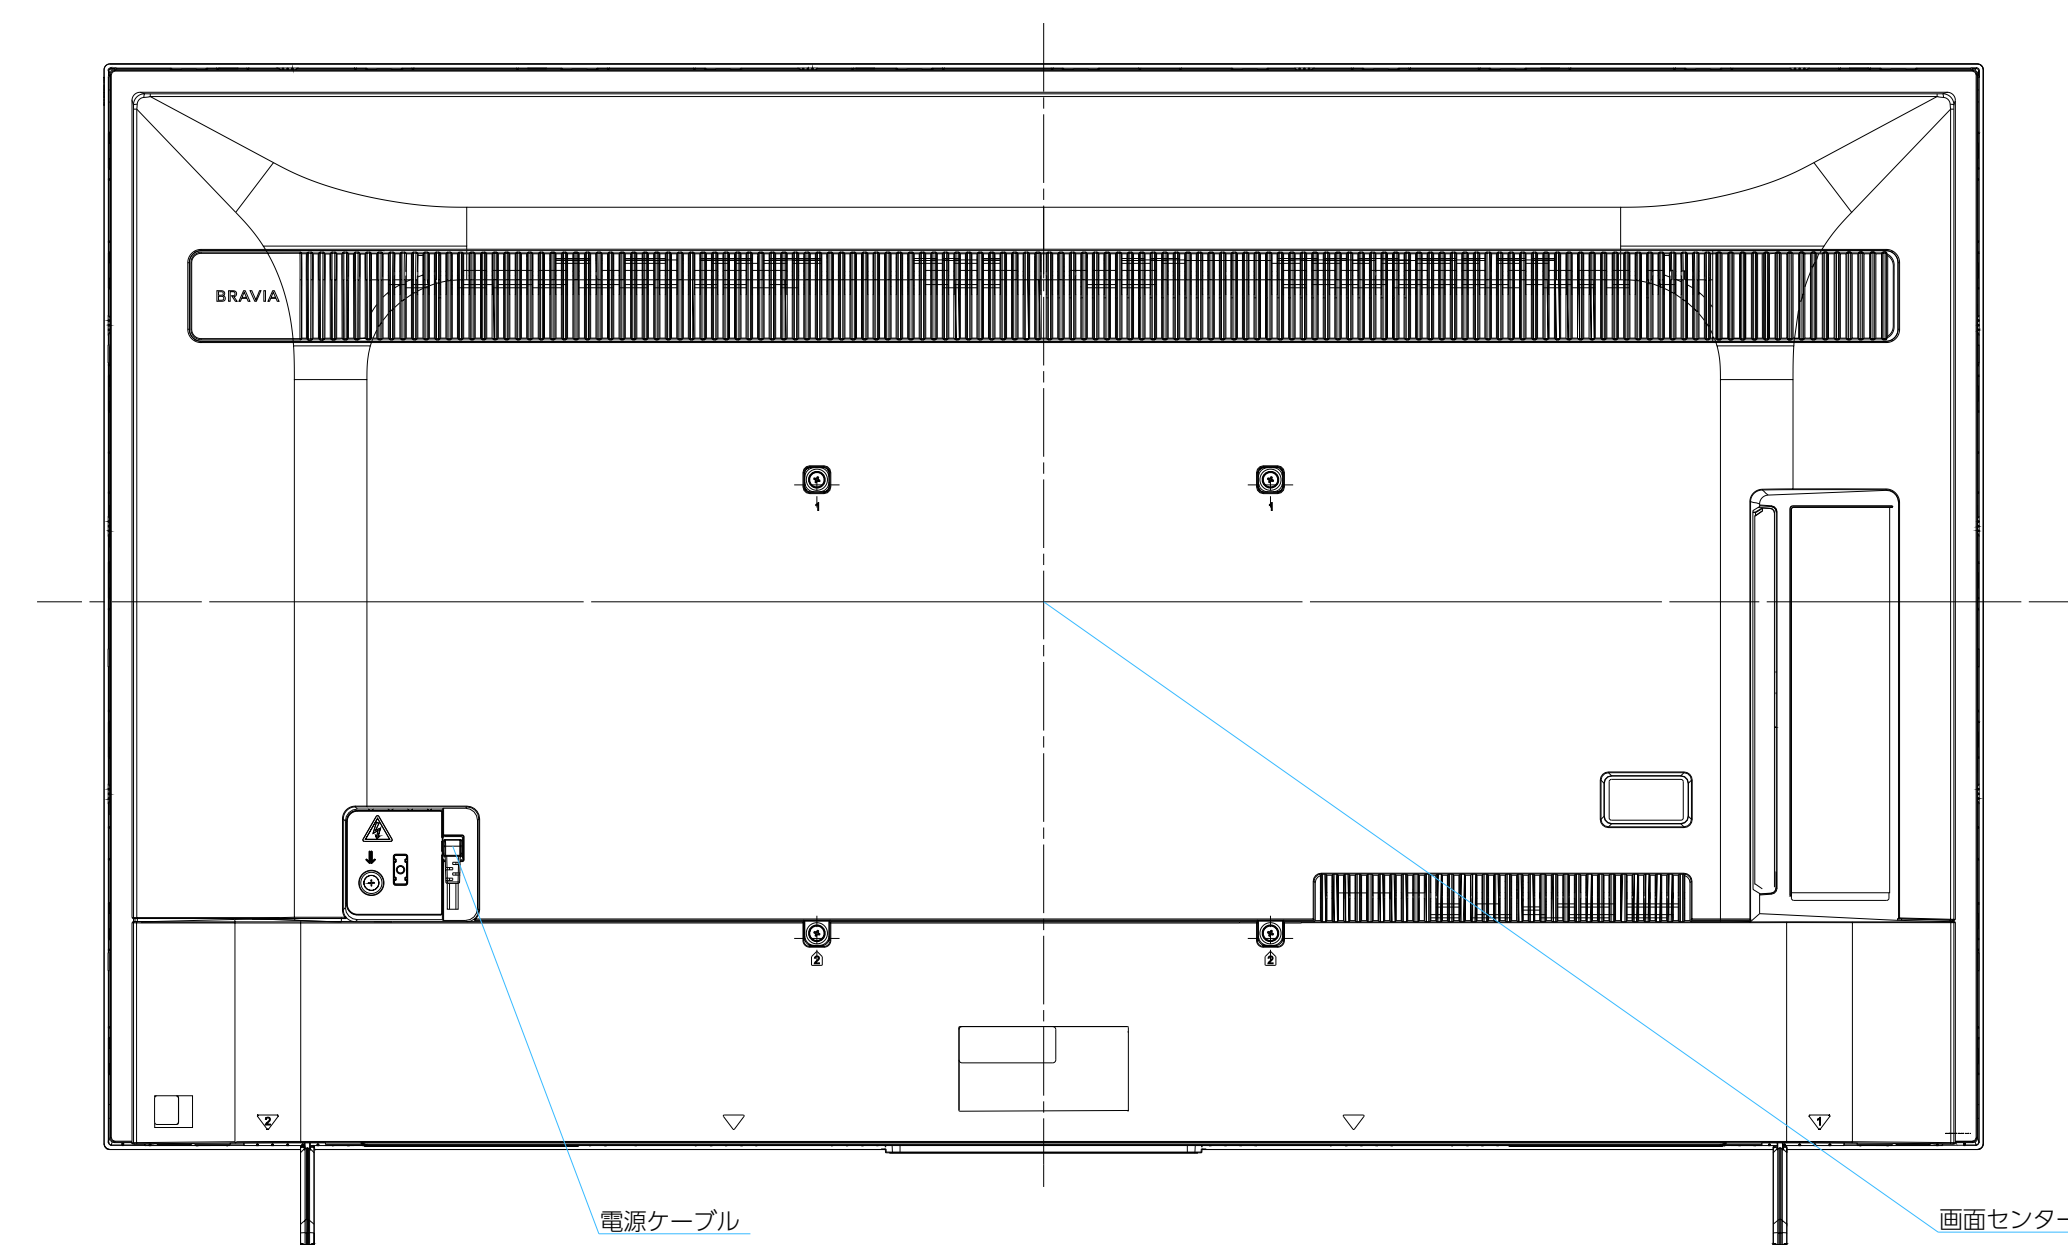

FW-55EZ20L

スタンドなし

IR受光部・LED
縮尺スケール 1:1

サイズ：A1 単位：mm スケール：1:5
 質量：15.3kg 電源ケーブル：ピッグテール(C18)1.5m + 2.0mケーブル(2ピン)

DRAWING
SONY STANDARD

FW-55EZ20L

スタンドあり

サイズ：A1 単位：mm スケール：1:5
 質量：15.3kg 電源ケーブル：ピッグテール(C18)1.5m + 2.0mケーブル(2ピン)

DRAWING
SONY STANDARD

FW-55EZ20L

SU-WL 450

標準壁掛け
(SU-WL450)

スリム壁掛け
(SU-WL450)

サイズ：A1 単位：mm スケール：1:5
 質量：15.3kg 電源ケーブル：ピッグテール(C18)1.5m + 2.0mケーブル(2ピン)

DRAWING
SONY STANDARD

FW-55EZ20L

SU-WL 850

サイズ：A1 単位：mm スケール：1:5
 質量：15.3kg 電源ケーブル：ピッグテール(C18)1.5m + 2.0mケーブル(2ピン)

DRAWING
SONY STANDARD