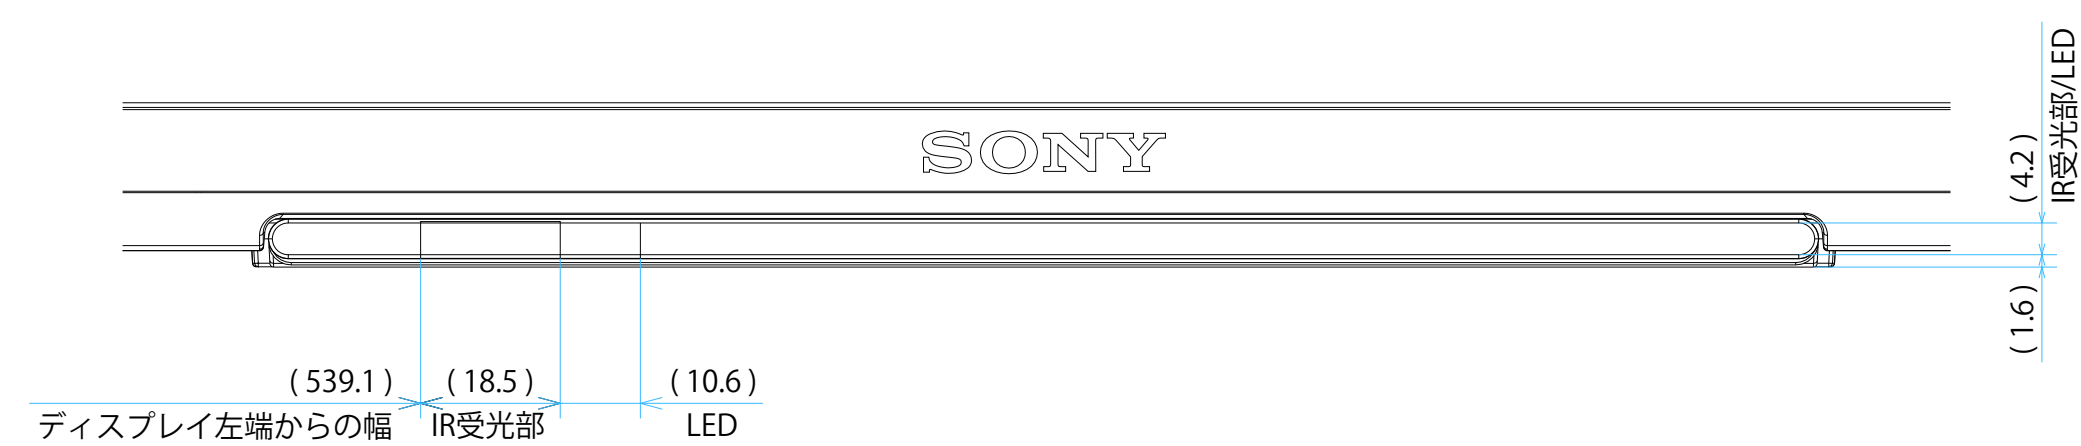

FW-55EZ20L

スタンドなし

IR受光部・LED
縮尺スケール 1:1

サイズ：A1 単位：mm スケール：1:5
 質量：15.3kg 電源ケーブル：ピッグテール(C18)1.5m + 2.0mケーブル(2ピン)

DRAWING
SONY STANDARD

FW-55EZ20L

スタンドあり

サイズ：A1 単位：mm スケール：1:5
 質量：15.3kg 電源ケーブル：ピッグテール(C18)1.5m + 2.0mケーブル(2ピン)

DRAWING
SONY STANDARD

FW-55EZ20L

SU-WL 450

標準壁掛け
(SU-WL450)

スリム壁掛け
(SU-WL450)

サイズ：A1 単位：mm スケール：1:5
 質量：15.3kg 電源ケーブル：ピッグテール(C18)1.5m + 2.0mケーブル(2ピン)

DRAWING
SONY STANDARD

FW-55EZ20L

SU-WL 850

サイズ：A1 単位：mm スケール：1:5
 質量：15.3kg 電源ケーブル：ピッグテール(C18)1.5m + 2.0mケーブル(2ピン)

DRAWING
SONY STANDARD