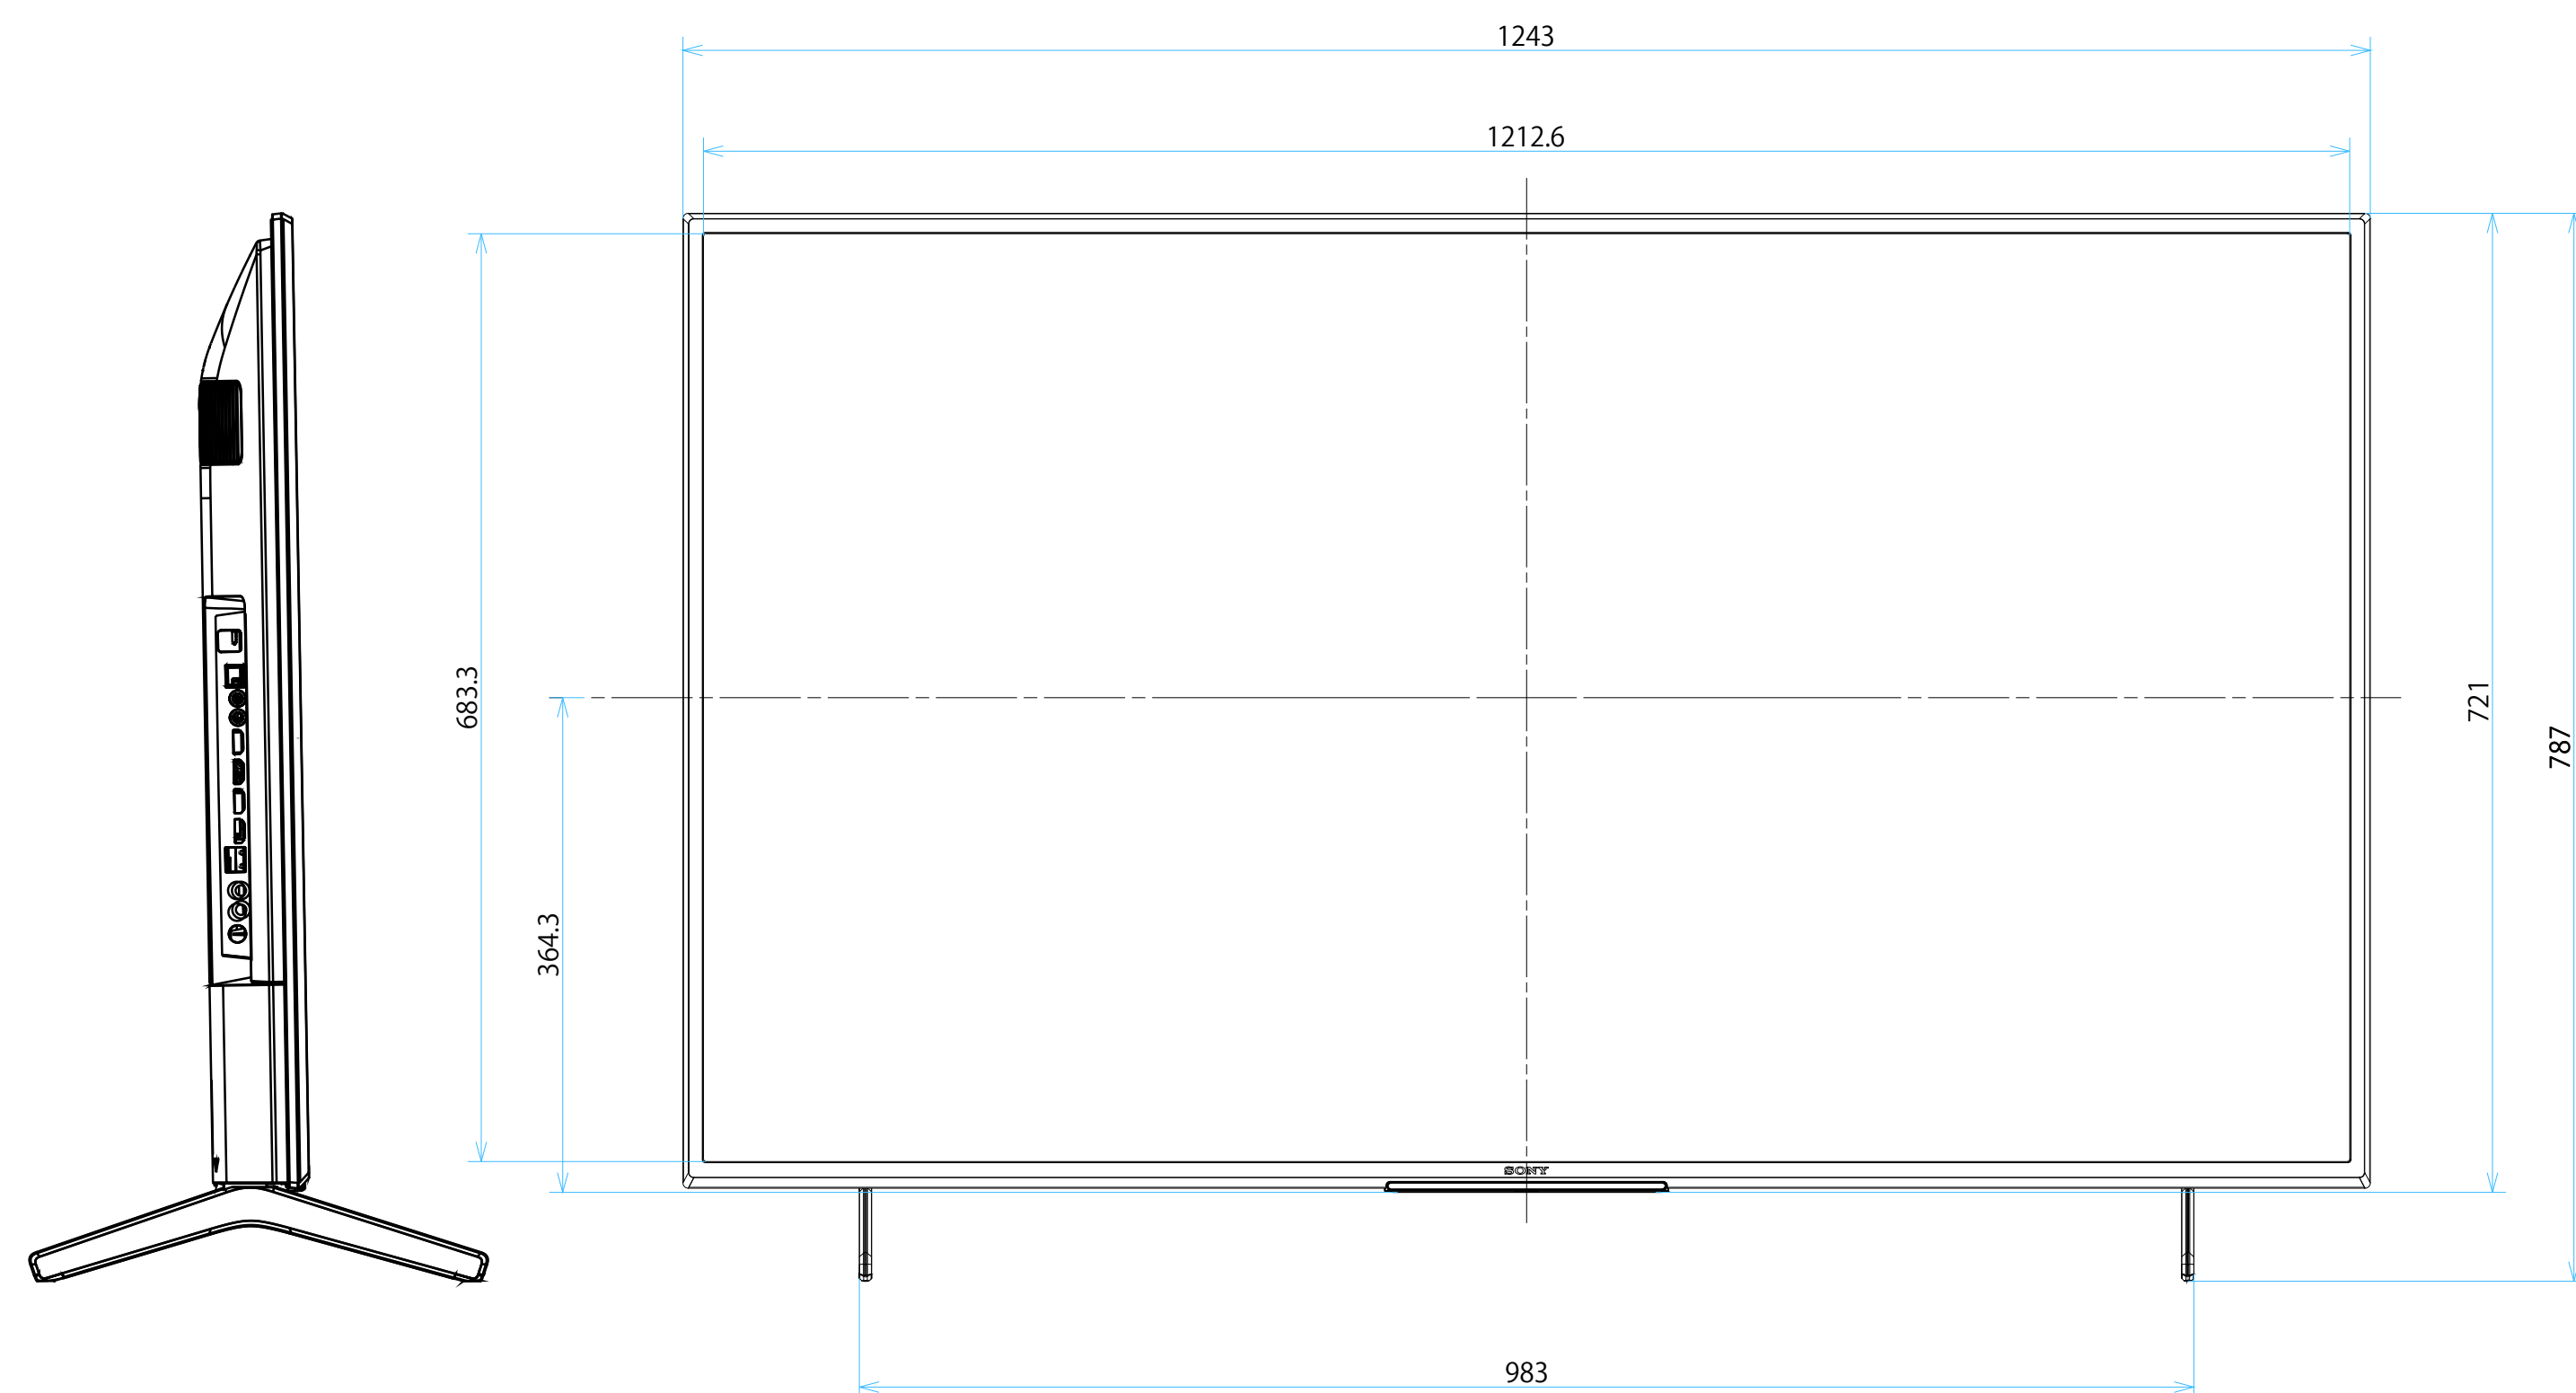

FW-55EZ20L

スタンドなし

IR受光部・LED
縮尺スケール 1:1

サイズ：A1 単位：mm スケール：1:5
 質量：15.3kg 電源ケーブル：ピッグテール(C18)1.5m + 2.0mケーブル(2ピン)

DRAWING
SONY STANDARD

FW-55EZ20L

スタンドあり

サイズ：A1 単位：mm スケール：1:5
 質量：15.3kg 電源ケーブル：ピッグテール(C18)1.5m + 2.0mケーブル(2ピン)

DRAWING
SONY STANDARD

FW-55EZ20L

SU-WL 450

標準壁掛け
(SU-WL450)

スリム壁掛け
(SU-WL450)

サイズ：A1 単位：mm スケール：1:5
 質量：15.3kg 電源ケーブル：ピッグテール(C18)1.5m + 2.0mケーブル(2ピン)

DRAWING
SONY STANDARD

FW-55EZ20L

SU-WL 850

サイズ：A1 単位：mm スケール：1:5
 質量：15.3kg 電源ケーブル：ピッグテール(C18)1.5m + 2.0mケーブル(2ピン)

DRAWING
SONY STANDARD