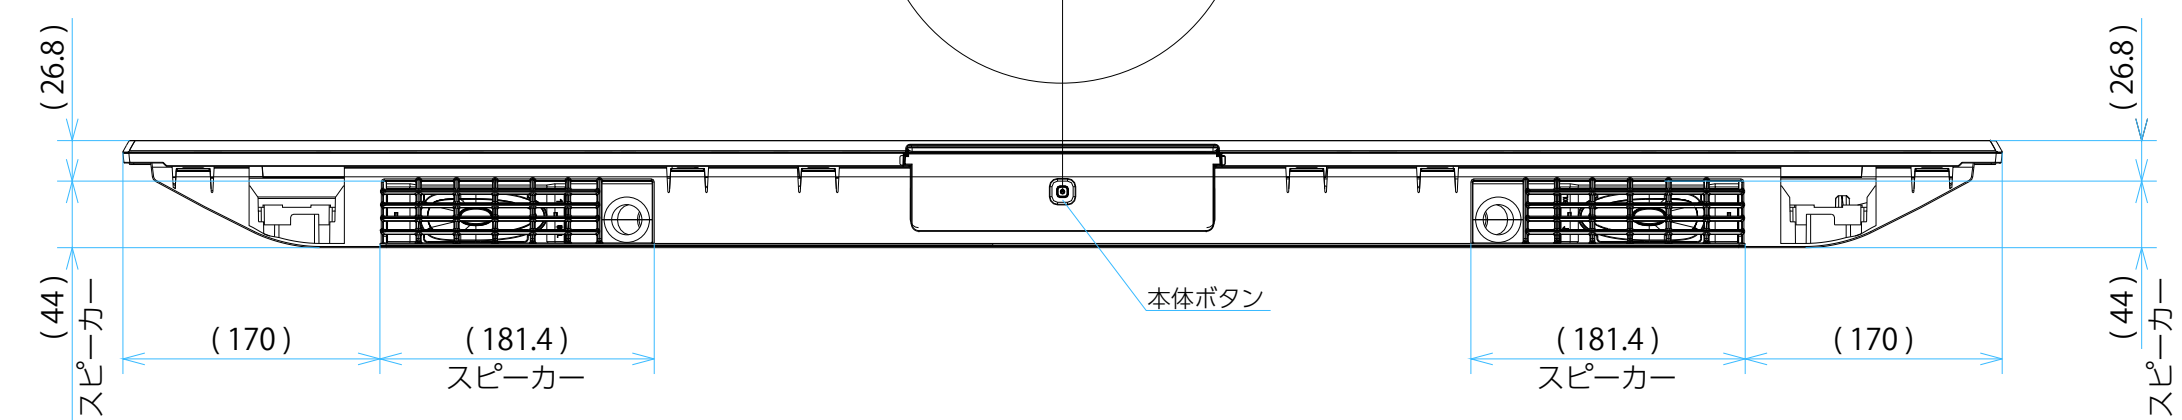

FW-55EZ20L

スタンドなし

IR受光部・LED
縮尺スケール 1:1

サイズ：A1 単位：mm スケール：1:5
 質量：15.3kg 電源ケーブル：ピッグテール(C18)1.5m + 2.0mケーブル(2ピン)

DRAWING
SONY STANDARD

FW-55EZ20L

スタンドあり

サイズ：A1 単位：mm スケール：1:5
 質量：15.3kg 電源ケーブル：ピッグテール(C18)1.5m + 2.0mケーブル(2ピン)

DRAWING
SONY STANDARD

FW-55EZ20L

SU-WL 450

標準壁掛け
(SU-WL450)

スリム壁掛け
(SU-WL450)

サイズ：A1 単位：mm スケール：1:5
 質量：15.3kg 電源ケーブル：ピッグテール(C18)1.5m + 2.0mケーブル(2ピン)

DRAWING
SONY STANDARD

FW-55EZ20L

SU-WL 850

サイズ：A1 単位：mm スケール：1:5
 質量：15.3kg 電源ケーブル：ピッグテール(C18)1.5m + 2.0mケーブル(2ピン)

DRAWING
SONY STANDARD