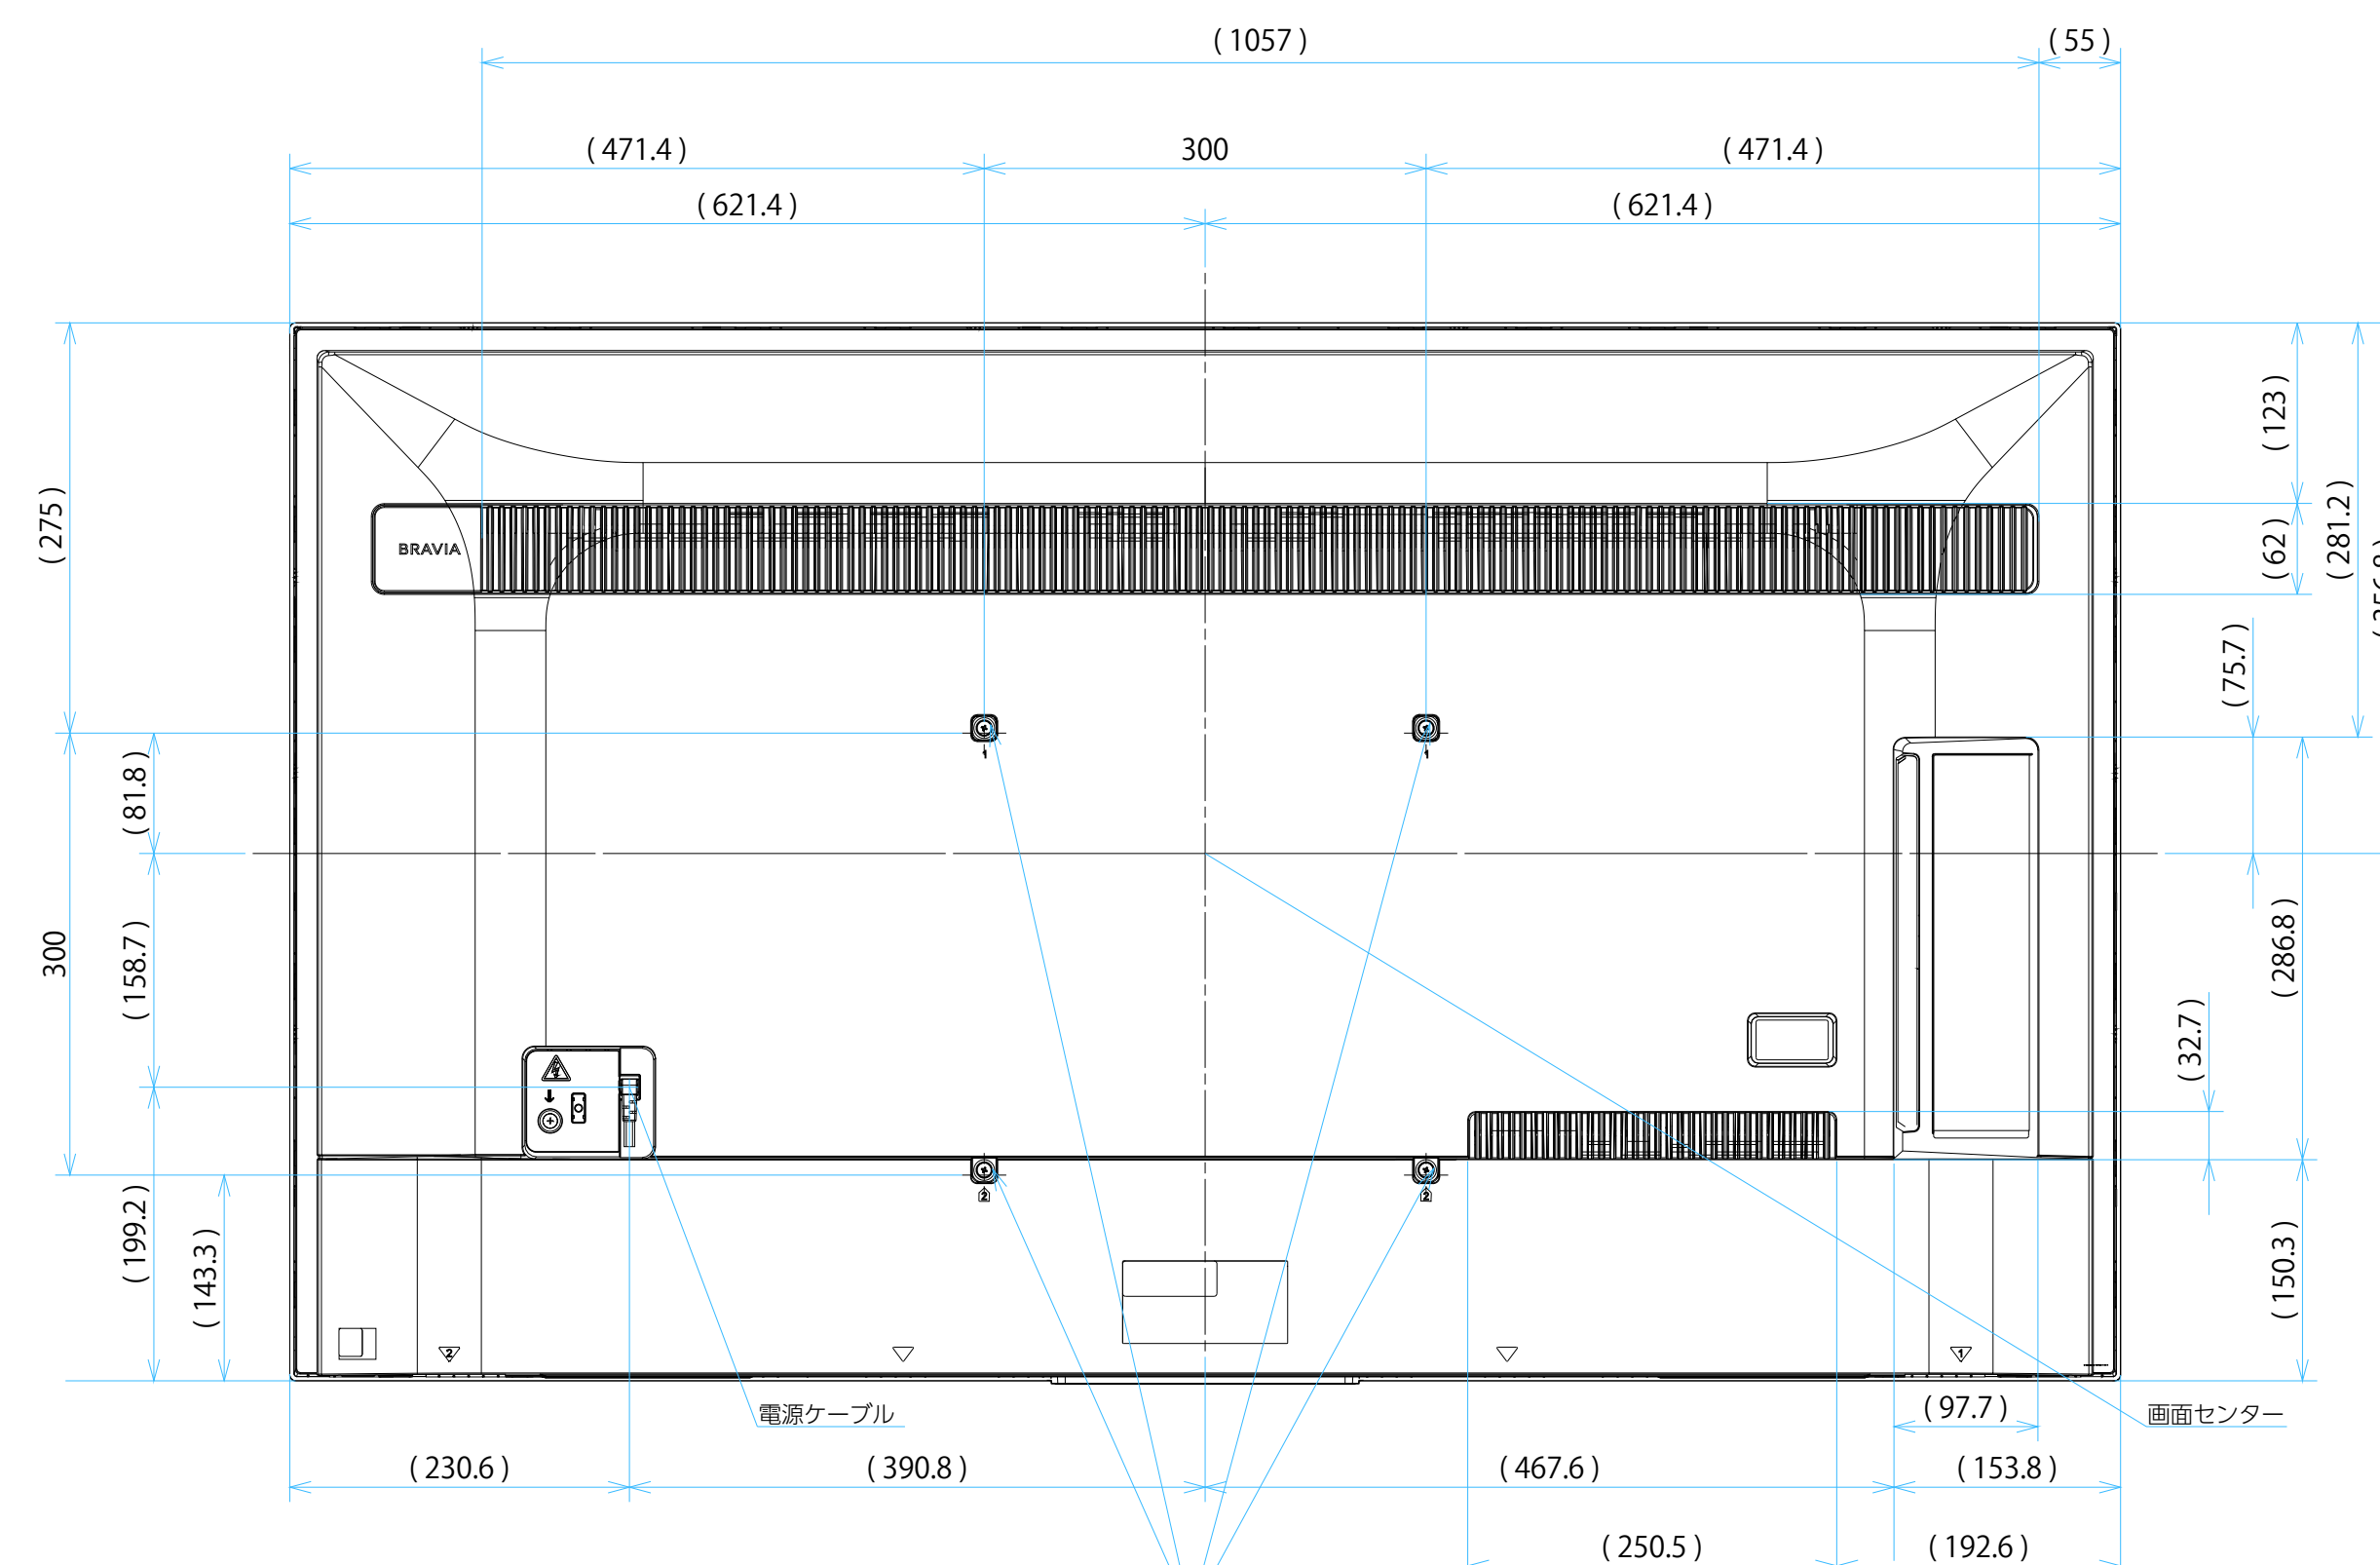

FW-55EZ20L

スタンドなし

IR受光部・LED
縮尺スケール 1:1

サイズ：A1 単位：mm スケール：1:5
 質量：15.3kg 電源ケーブル：ピッグテール(C18)1.5m + 2.0mケーブル(2ピン)

DRAWING
SONY STANDARD

FW-55EZ20L

スタンドあり

サイズ：A1 単位：mm スケール：1:5
 質量：15.3kg 電源ケーブル：ピッグテール(C18)1.5m + 2.0mケーブル(2ピン)

DRAWING
SONY STANDARD

FW-55EZ20L

SU-WL 450

標準壁掛け
(SU-WL450)

スリム壁掛け
(SU-WL450)

サイズ：A1 単位：mm スケール：1:5
 質量：15.3kg 電源ケーブル：ピッグテール(C18)1.5m + 2.0mケーブル(2ピン)

DRAWING
SONY STANDARD

FW-55EZ20L

SU-WL 850

サイズ：A1 単位：mm スケール：1:5
 質量：15.3kg 電源ケーブル：ピッグテール(C18)1.5m + 2.0mケーブル(2ピン)

DRAWING
SONY STANDARD