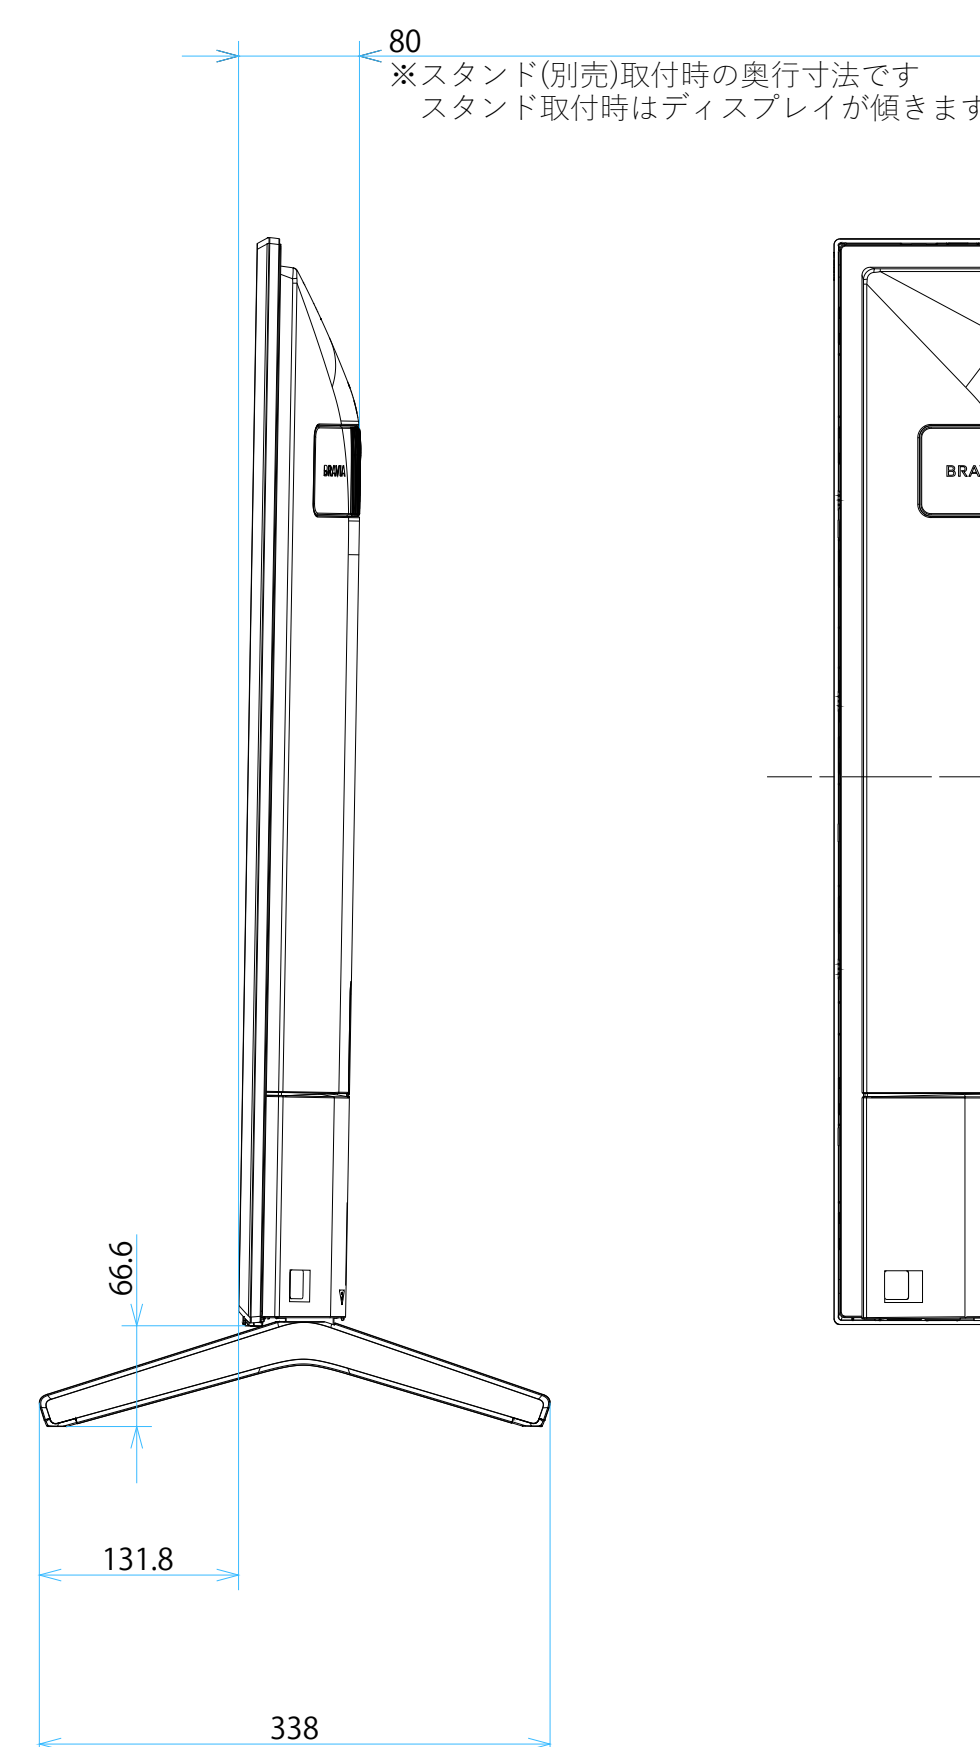

FW-55EZ20L

スタンドなし

IR受光部・LED
縮尺スケール 1:1

サイズ：A1 単位：mm スケール：1:5
 質量：15.3kg 電源ケーブル：ピッグテール(C18)1.5m + 2.0mケーブル(2ピン)

DRAWING
SONY STANDARD

FW-55EZ20L

スタンドあり

サイズ：A1 単位：mm スケール：1:5
 質量：15.3kg 電源ケーブル：ピッグテール(C18)1.5m + 2.0mケーブル(2ピン)

DRAWING
SONY STANDARD

FW-55EZ20L

SU-WL 450

標準壁掛け
(SU-WL450)

スリム壁掛け
(SU-WL450)

サイズ：A1 単位：mm スケール：1:5
 質量：15.3kg 電源ケーブル：ピッグテール(C18)1.5m + 2.0mケーブル(2ピン)

DRAWING
SONY STANDARD

FW-55EZ20L

SU-WL 850

サイズ：A1 単位：mm スケール：1:5
 質量：15.3kg 電源ケーブル：ピッグテール(C18)1.5m + 2.0mケーブル(2ピン)

DRAWING
SONY STANDARD