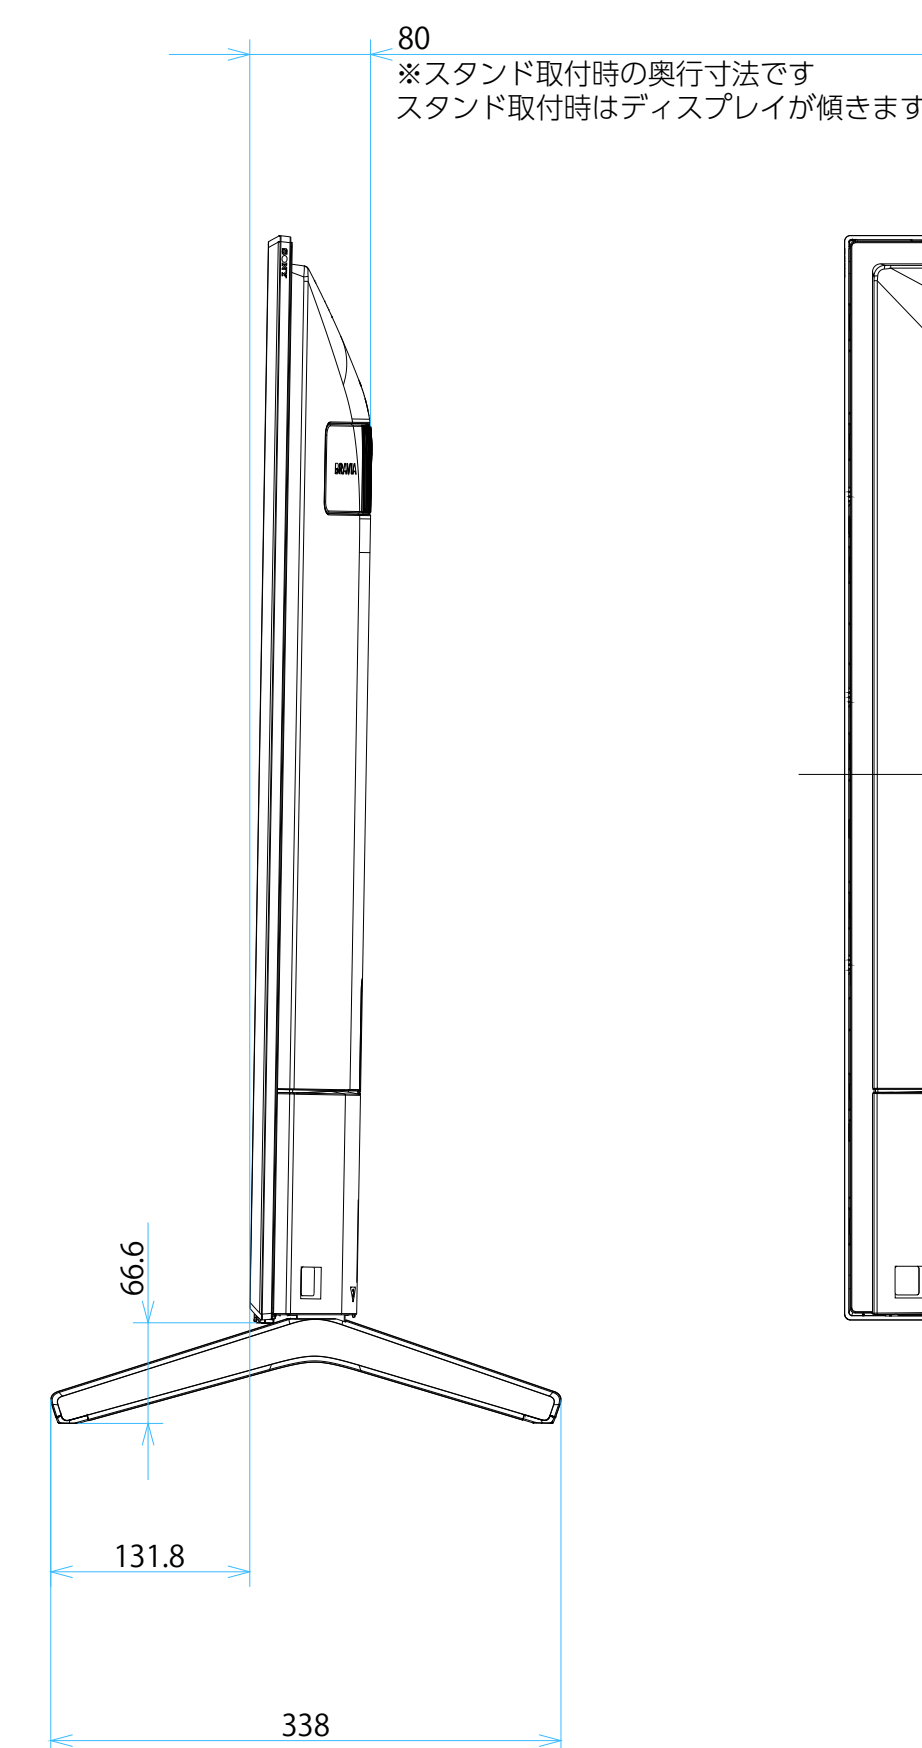

## スタンドなし

IR受光部・LED  
縮尺スケール 1:1

電源ケーブル 画面センター

サイズ：A1 単位：mm スケール：1:5  
 質量：15.7kg 電源ケーブル：ピッグテール(C18)1.5m + 2.0mケーブル(2ピン)

FW-55BZ35L

SONY

スタンドあり

サイズ：A1 単位：mm スケール：1:5  
質量：15.7kg 電源ケーブル：ピッグテール(C18)1.5m + 2.0mケーブル(2ピン)

FW-55BZ35L

SU-WL 450

標準壁掛け  
(SU-WL450)

スリム壁掛け  
(SU-WL450)

サイズ：A1 単位：mm スケール：1:5  
 質量：15.7kg 電源ケーブル：ピッグテール(C18)1.5m + 2.0mケーブル(2ピン)

DRAWING  
SONY STANDARD

FW-55BZ35L

SU-WL 850

サイズ：A1 単位：mm スケール：1:5  
 質量：15.7kg 電源ケーブル：ピッグテール(C18)1.5m + 2.0mケーブル(2ピン)

DRAWING  
SONY STANDARD