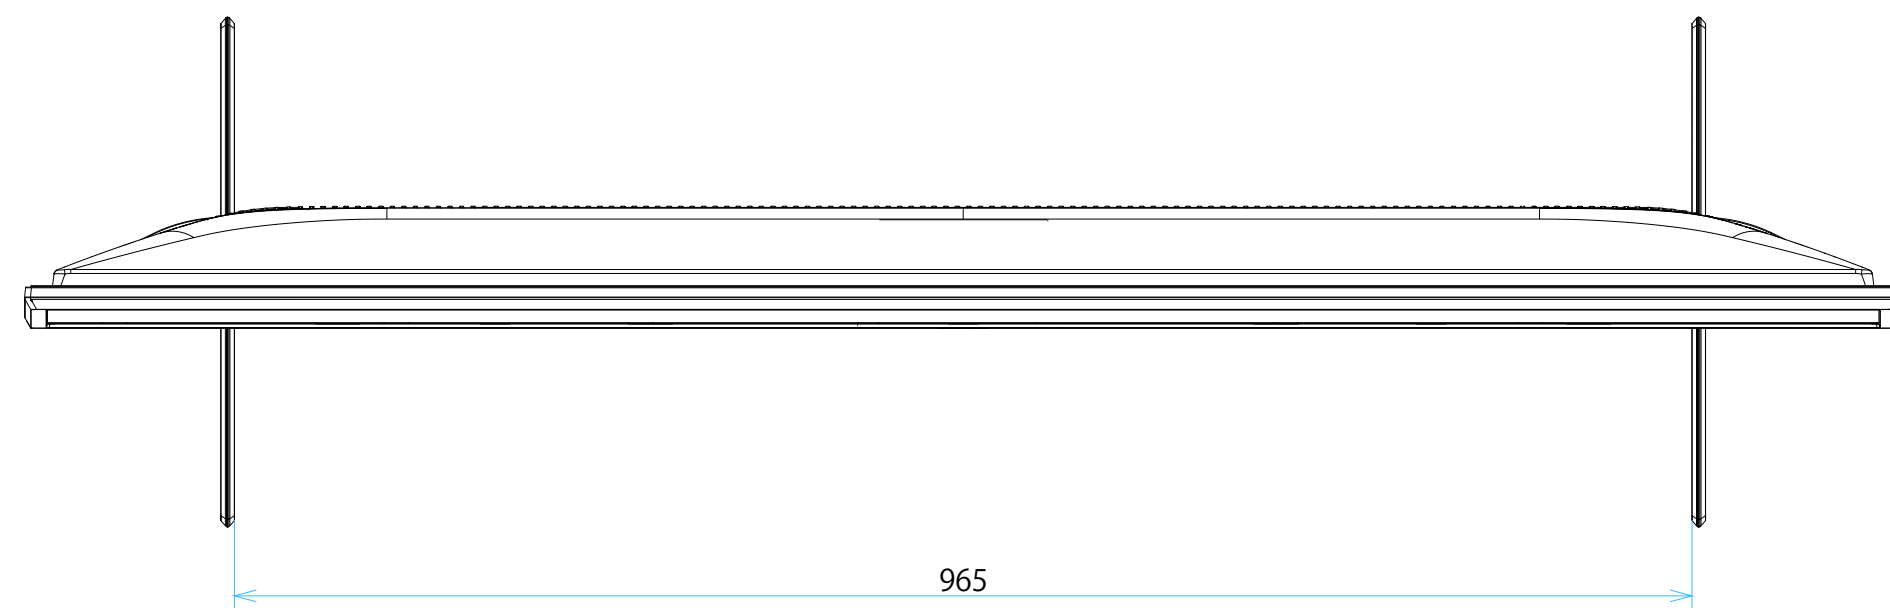

## スタンドなし

IR受光部・LED  
縮尺スケール 1:1

電源ケーブル 画面センター

サイズ：A1 単位：mm スケール：1:5  
 質量：15.7kg 電源ケーブル：ピッグテール(C18)1.5m + 2.0mケーブル(2ピン)

FW-55BZ35L

SONY

スタンドあり

サイズ：A1 単位：mm スケール：1:5  
質量：15.7kg 電源ケーブル：ピッグテール(C18)1.5m + 2.0mケーブル(2ピン)

FW-55BZ35L

SU-WL 450

標準壁掛け  
(SU-WL450)

スリム壁掛け  
(SU-WL450)

サイズ：A1 単位：mm スケール：1:5  
 質量：15.7kg 電源ケーブル：ピッグテール(C18)1.5m + 2.0mケーブル(2ピン)

DRAWING  
SONY STANDARD

FW-55BZ35L

SU-WL 850

サイズ：A1 単位：mm スケール：1:5  
 質量：15.7kg 電源ケーブル：ピッグテール(C18)1.5m + 2.0mケーブル(2ピン)

DRAWING  
SONY STANDARD