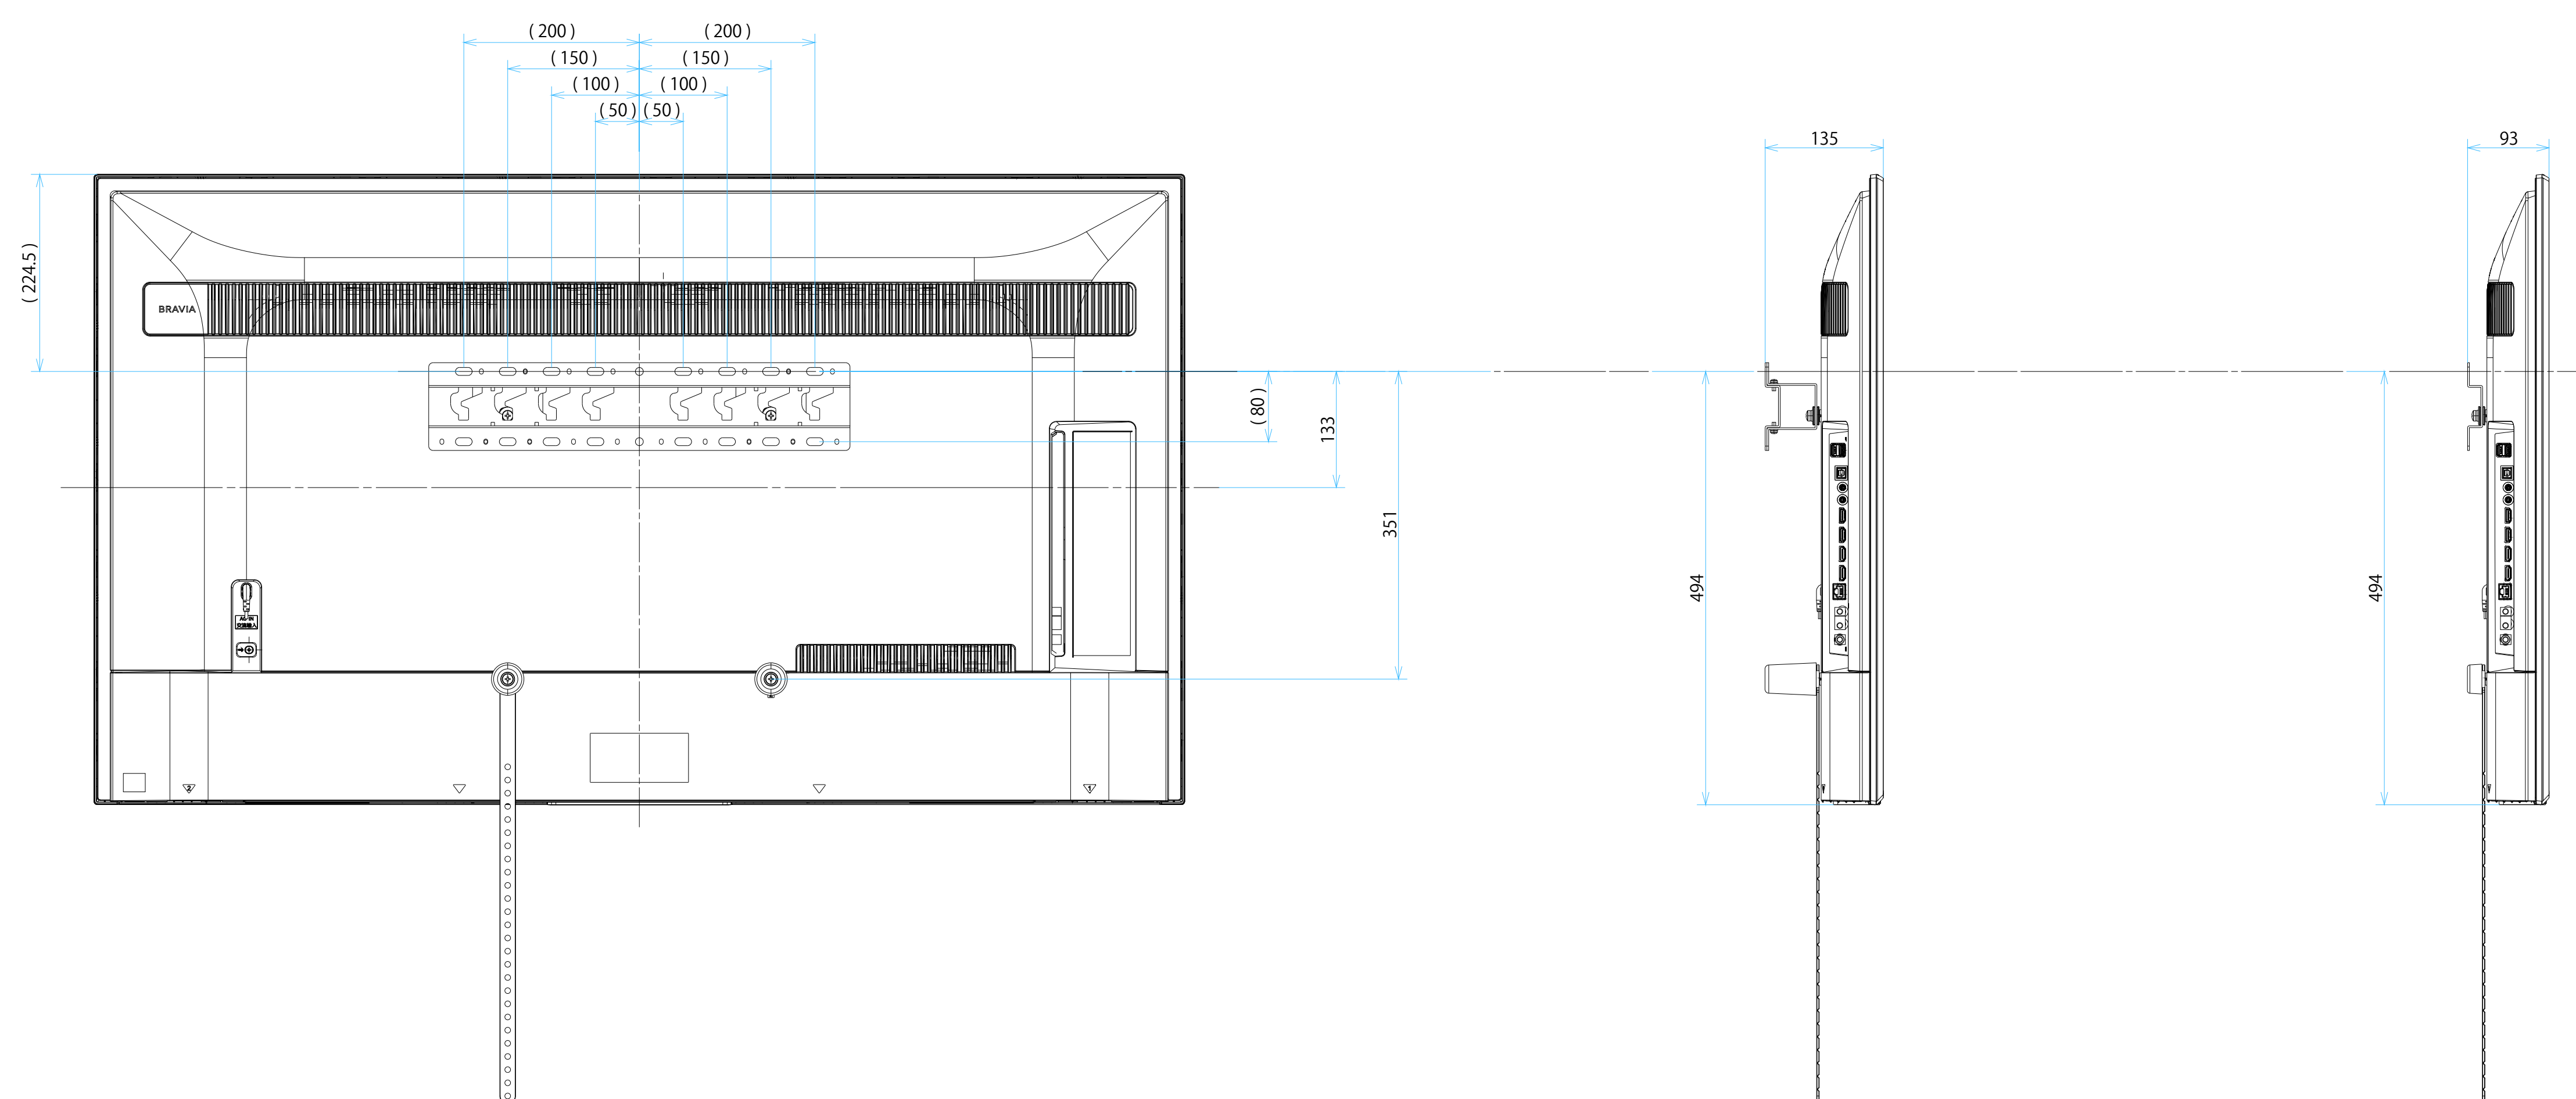

## スタンドなし

IR受光部・LED  
縮尺スケール 1:1

電源ケーブル 画面センター

サイズ：A1 単位：mm スケール：1:5  
 質量：15.7kg 電源ケーブル：ピッグテール(C18)1.5m + 2.0mケーブル(2ピン)

FW-55BZ35L

SONY

スタンドあり

サイズ：A1 単位：mm スケール：1:5  
質量：15.7kg 電源ケーブル：ピッグテール(C18)1.5m + 2.0mケーブル(2ピン)

FW-55BZ35L

SU-WL 450

標準壁掛け  
(SU-WL450)

スリム壁掛け  
(SU-WL450)

サイズ：A1 単位：mm スケール：1:5  
 質量：15.7kg 電源ケーブル：ピッグテール(C18)1.5m + 2.0mケーブル(2ピン)

DRAWING  
SONY STANDARD

FW-55BZ35L

SU-WL 850

サイズ：A1 単位：mm スケール：1:5  
 質量：15.7kg 電源ケーブル：ピッグテール(C18)1.5m + 2.0mケーブル(2ピン)

DRAWING  
SONY STANDARD