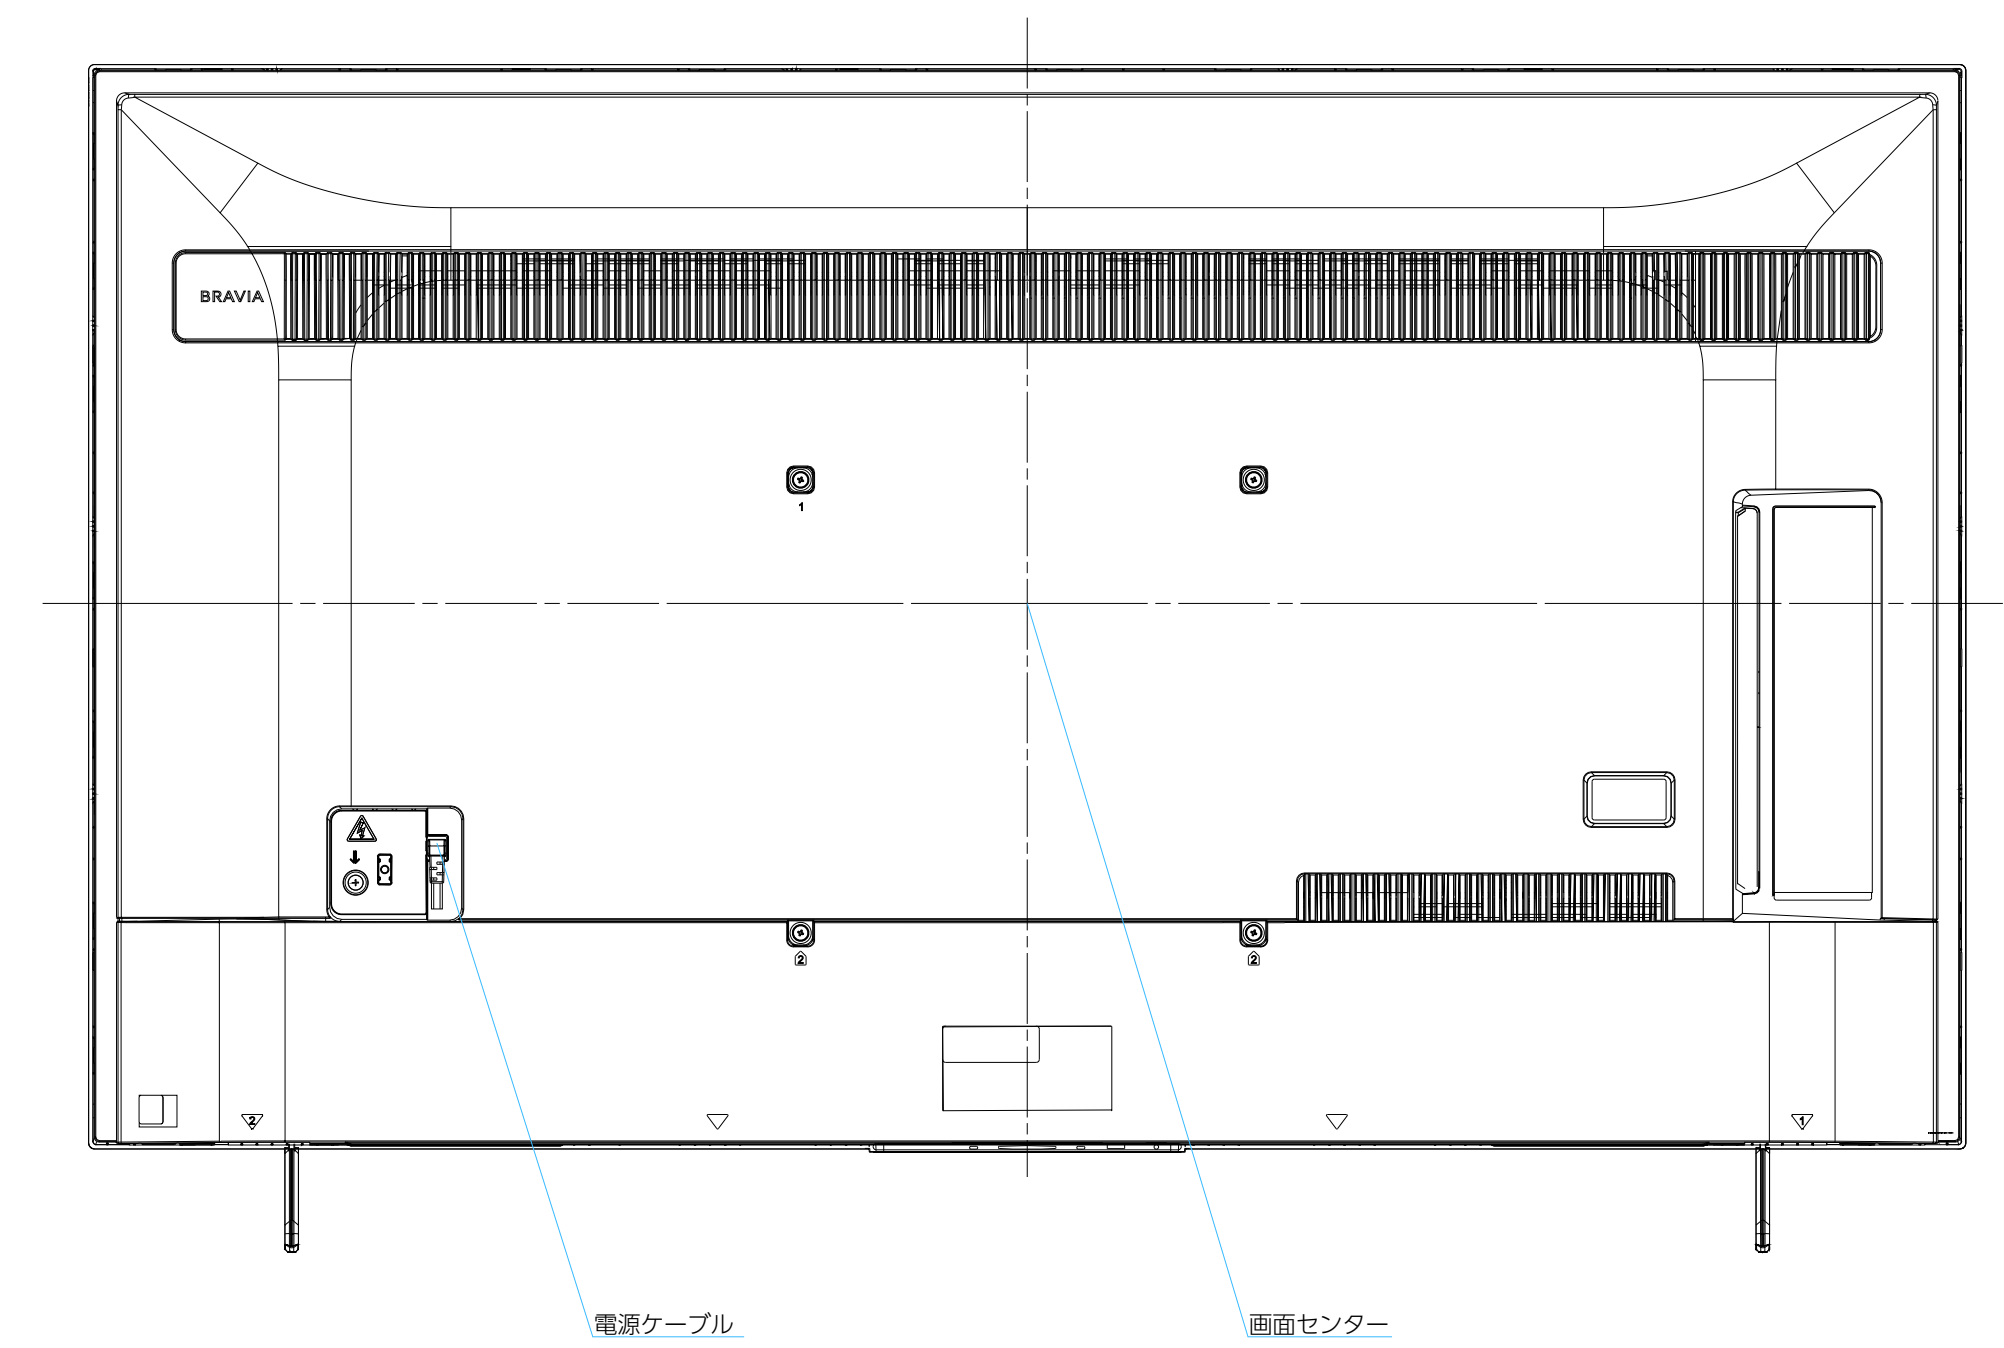

## スタンドなし

IR受光部・LED  
縮尺スケール 1:1

電源ケーブル 画面センター

サイズ：A1 単位：mm スケール：1:5  
 質量：15.7kg 電源ケーブル：ピッグテール(C18)1.5m + 2.0mケーブル(2ピン)

FW-55BZ35L

SONY

スタンドあり

サイズ：A1 単位：mm スケール：1:5  
質量：15.7kg 電源ケーブル：ピッグテール(C18)1.5m + 2.0mケーブル(2ピン)

FW-55BZ35L

SU-WL 450

標準壁掛け  
(SU-WL450)

スリム壁掛け  
(SU-WL450)

サイズ：A1 単位：mm スケール：1:5  
 質量：15.7kg 電源ケーブル：ピッグテール(C18)1.5m + 2.0mケーブル(2ピン)

DRAWING  
SONY STANDARD

FW-55BZ35L

SU-WL 850

サイズ：A1 単位：mm スケール：1:5  
 質量：15.7kg 電源ケーブル：ピッグテール(C18)1.5m + 2.0mケーブル(2ピン)

DRAWING  
SONY STANDARD