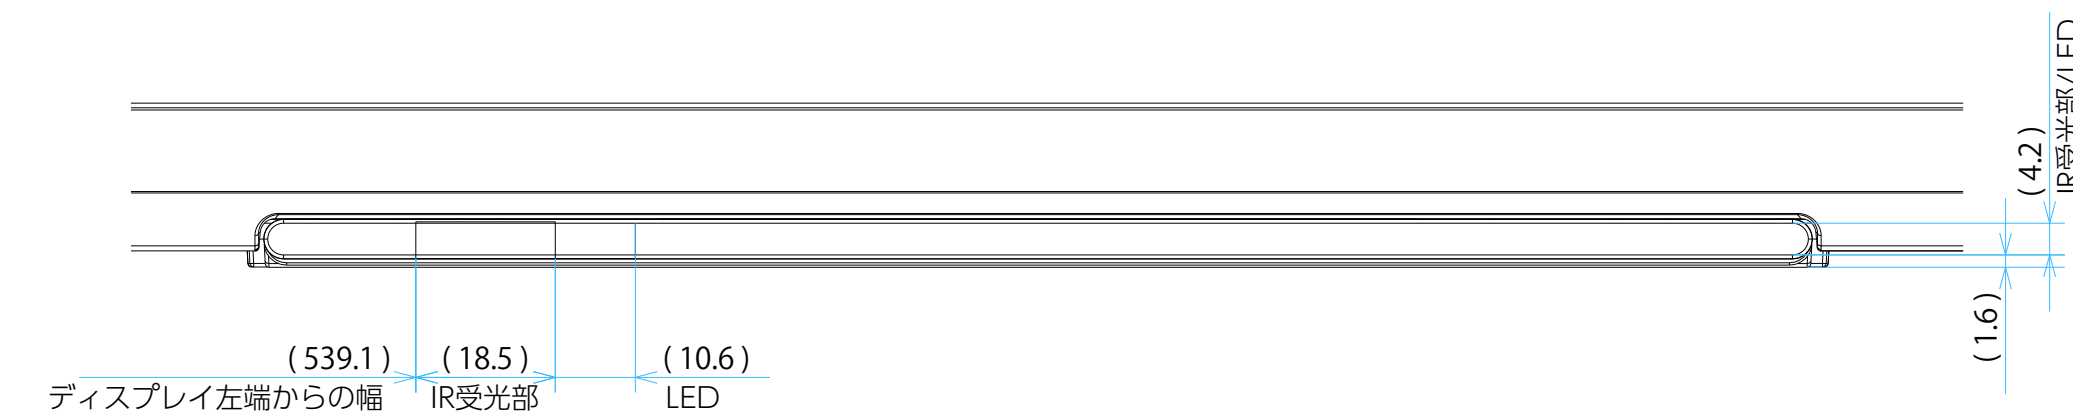

# FW-55BZ35L

## スタンドなし

IR受光部・LED  
縮尺スケール 1:1

電源ケーブル 画面センター

サイズ：A1 単位：mm スケール：1:5  
 質量：15.7kg 電源ケーブル：ピッグテール(C18)1.5m + 2.0mケーブル(2ピン)

FW-55BZ35L

SONY

スタンドあり

サイズ：A1 単位：mm スケール：1:5  
質量：15.7kg 電源ケーブル：ピッグテール(C18)1.5m + 2.0mケーブル(2ピン)

FW-55BZ35L

SU-WL 450

標準壁掛け  
(SU-WL450)

スリム壁掛け  
(SU-WL450)

サイズ：A1 単位：mm スケール：1:5  
 質量：15.7kg 電源ケーブル：ピッグテール(C18)1.5m + 2.0mケーブル(2ピン)

DRAWING  
SONY STANDARD

FW-55BZ35L

SU-WL 850

サイズ：A1 単位：mm スケール：1:5  
 質量：15.7kg 電源ケーブル：ピッグテール(C18)1.5m + 2.0mケーブル(2ピン)

DRAWING  
SONY STANDARD