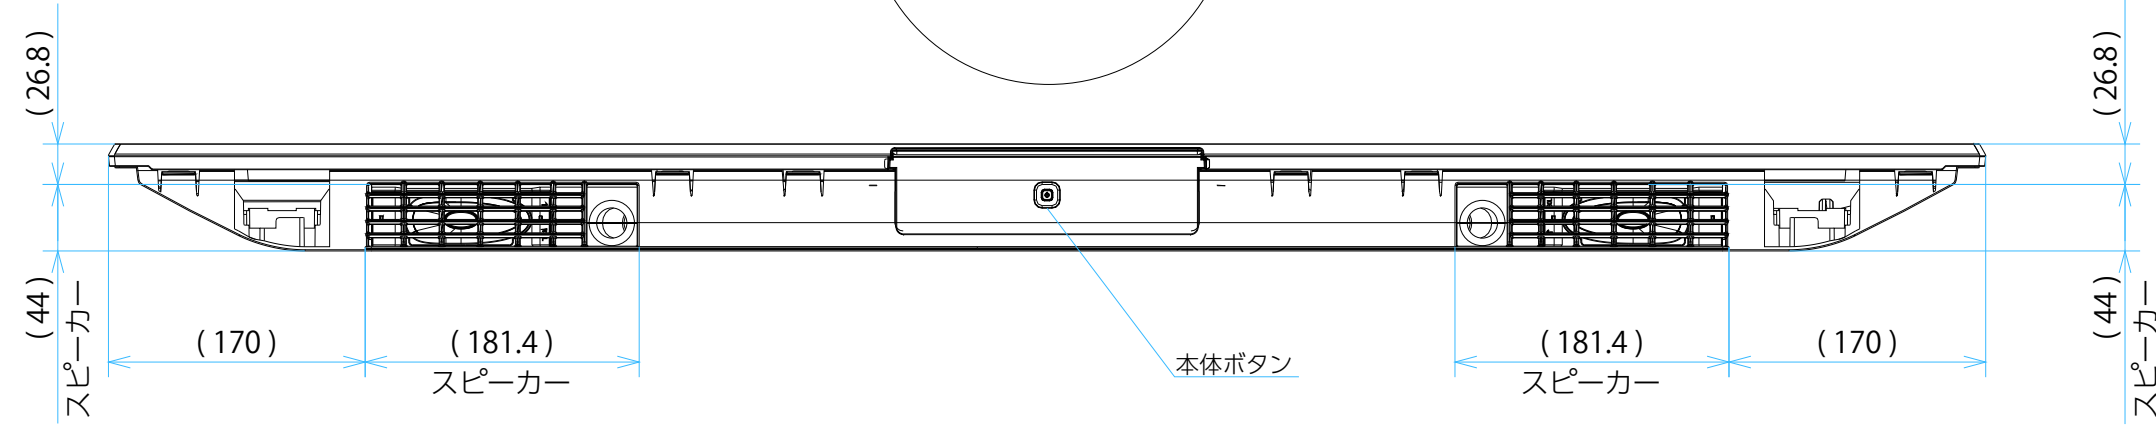

## スタンドなし

IR受光部・LED  
縮尺スケール 1:1

電源ケーブル 画面センター

サイズ：A1 単位：mm スケール：1:5  
 質量：15.7kg 電源ケーブル：ピッグテール(C18)1.5m + 2.0mケーブル(2ピン)

FW-55BZ35L

SONY

スタンドあり

サイズ：A1 単位：mm スケール：1:5  
質量：15.7kg 電源ケーブル：ピッグテール(C18)1.5m + 2.0mケーブル(2ピン)

FW-55BZ35L

SU-WL 450

標準壁掛け  
(SU-WL450)

スリム壁掛け  
(SU-WL450)

サイズ：A1 単位：mm スケール：1:5  
 質量：15.7kg 電源ケーブル：ピッグテール(C18)1.5m + 2.0mケーブル(2ピン)

DRAWING  
SONY STANDARD

FW-55BZ35L

SU-WL 850

サイズ：A1 単位：mm スケール：1:5  
 質量：15.7kg 電源ケーブル：ピッグテール(C18)1.5m + 2.0mケーブル(2ピン)

DRAWING  
SONY STANDARD