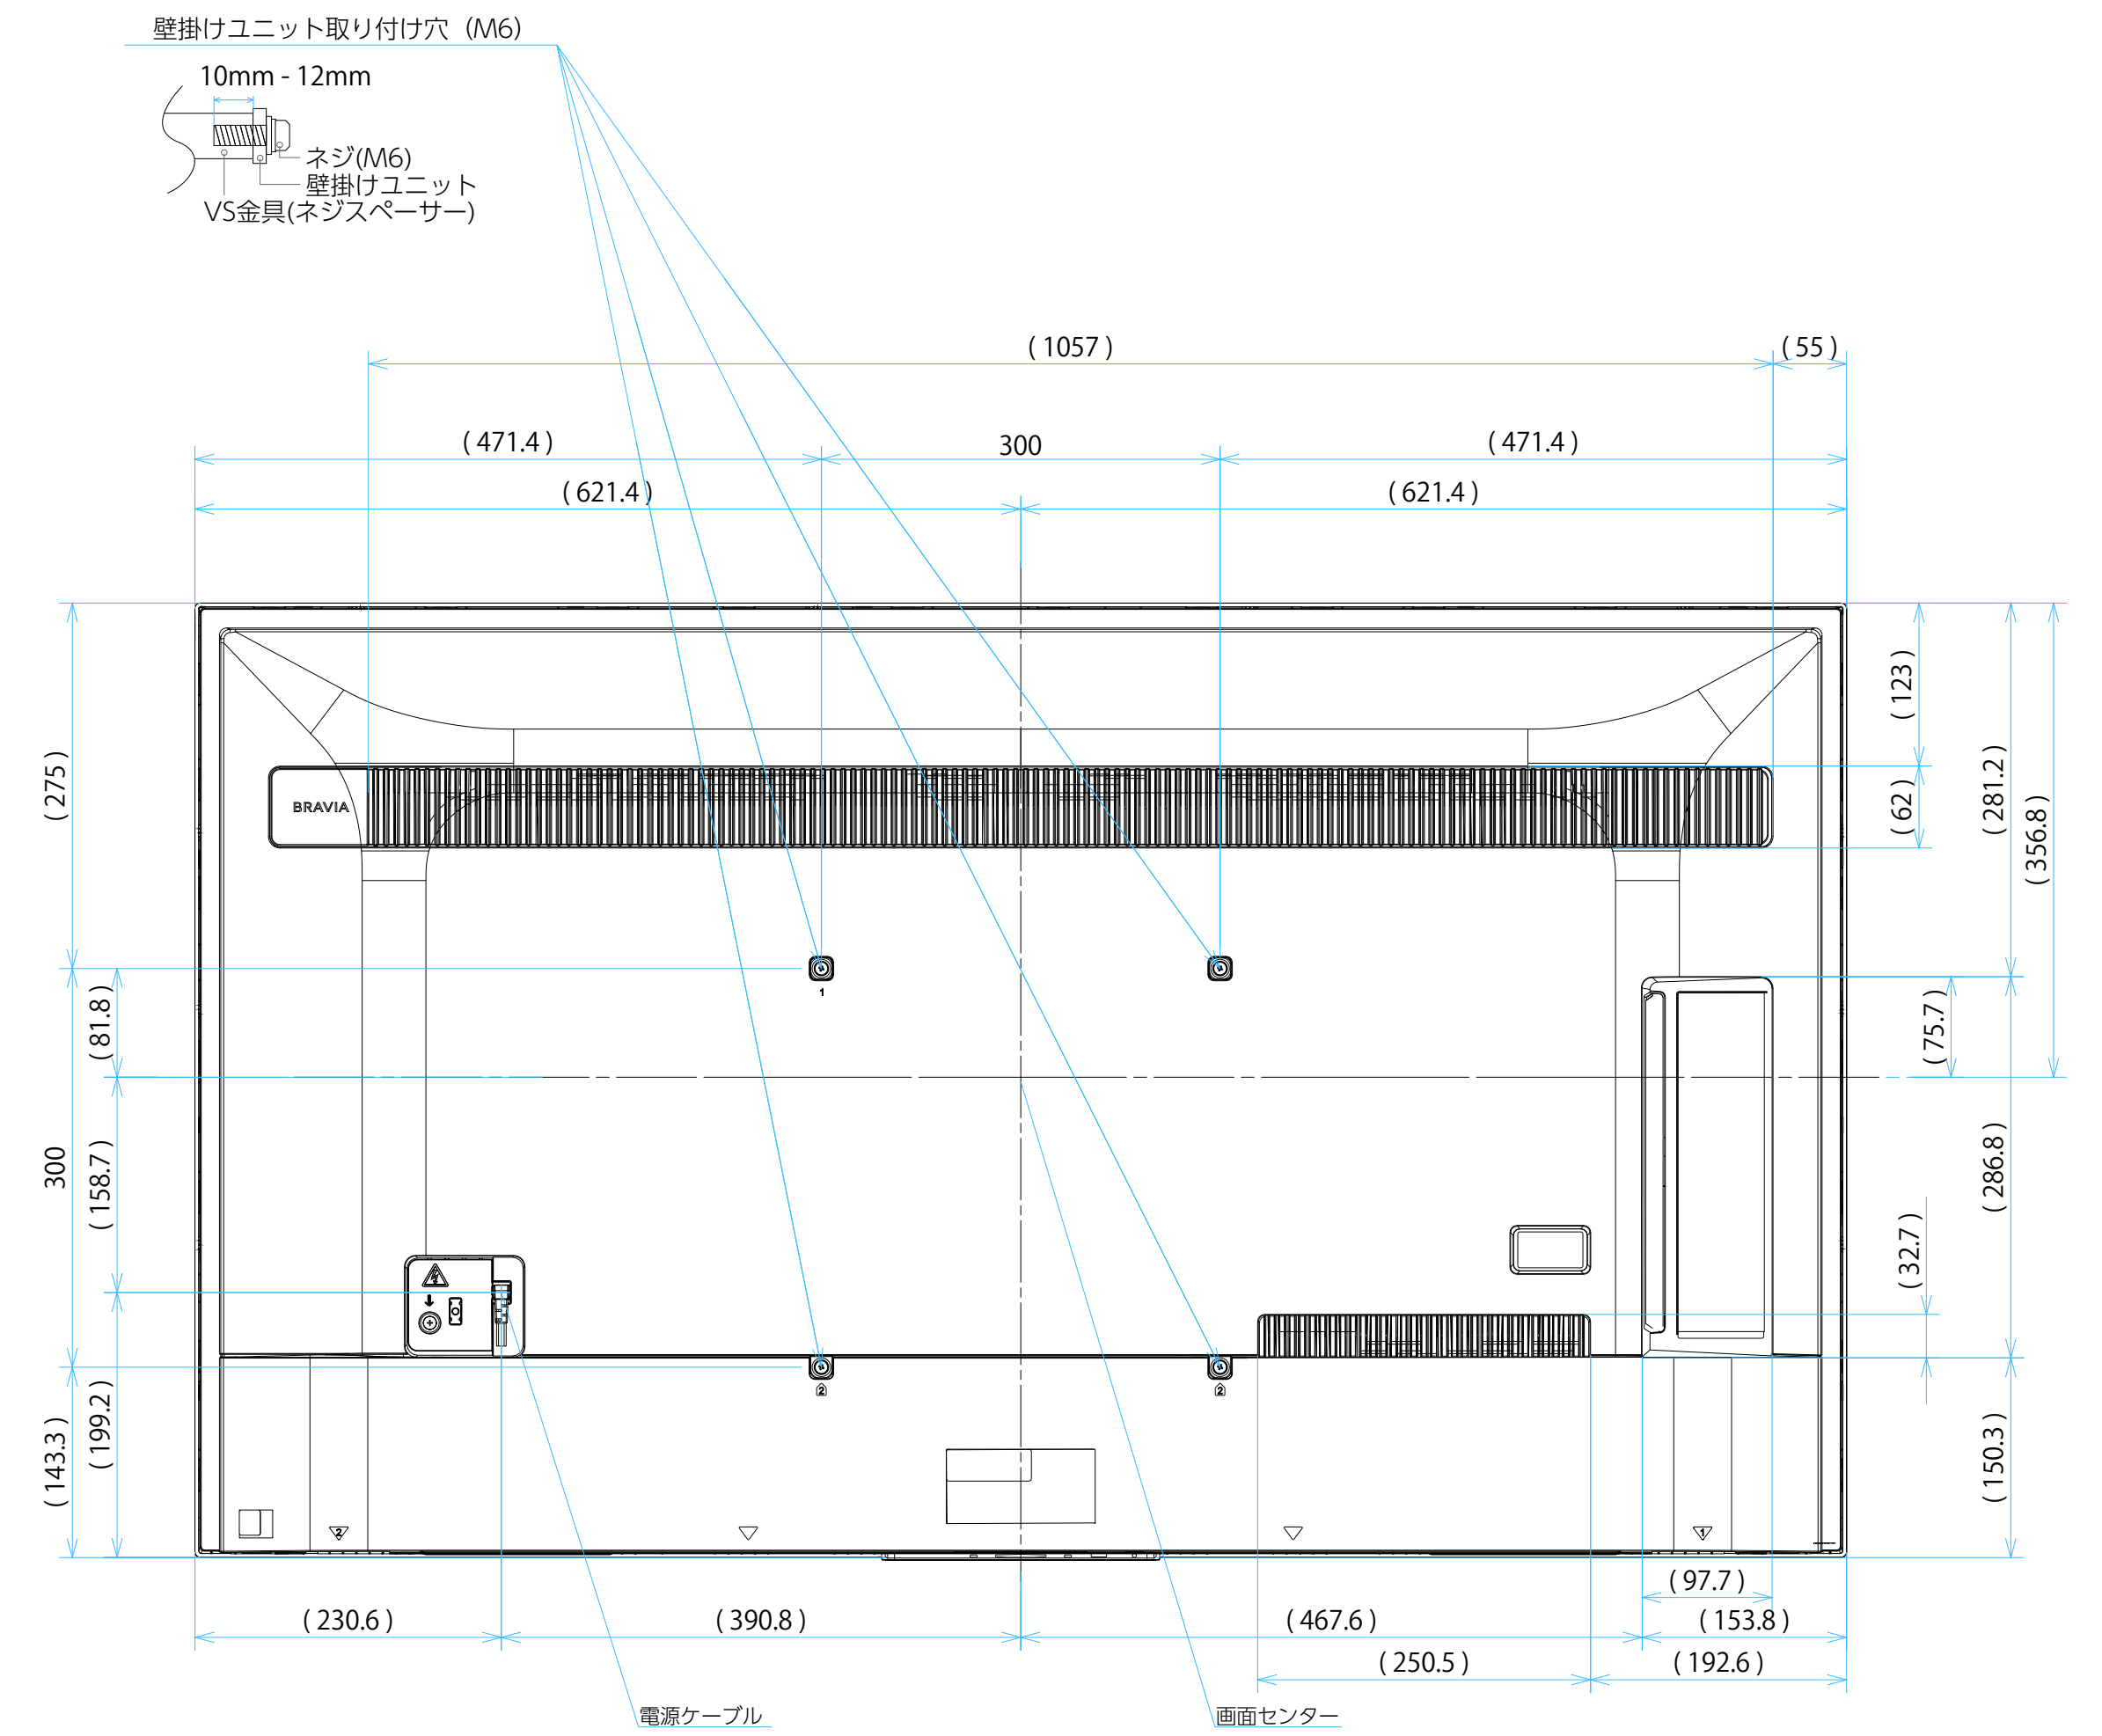

# FW-55BZ35L

## スタンドなし

IR受光部・LED  
縮尺スケール 1:1

電源ケーブル 画面センター

サイズ：A1 単位：mm スケール：1:5  
 質量：15.7kg 電源ケーブル：ピッグテール(C18)1.5m + 2.0mケーブル(2ピン)

FW-55BZ35L

SONY

スタンドあり

サイズ：A1 単位：mm スケール：1:5  
質量：15.7kg 電源ケーブル：ピッグテール(C18)1.5m + 2.0mケーブル(2ピン)

FW-55BZ35L

SU-WL 450

標準壁掛け  
(SU-WL450)

スリム壁掛け  
(SU-WL450)

サイズ：A1 単位：mm スケール：1:5  
 質量：15.7kg 電源ケーブル：ピッグテール(C18)1.5m + 2.0mケーブル(2ピン)

DRAWING  
SONY STANDARD

FW-55BZ35L

SU-WL 850

サイズ：A1 単位：mm スケール：1:5  
 質量：15.7kg 電源ケーブル：ピッグテール(C18)1.5m + 2.0mケーブル(2ピン)

DRAWING  
SONY STANDARD