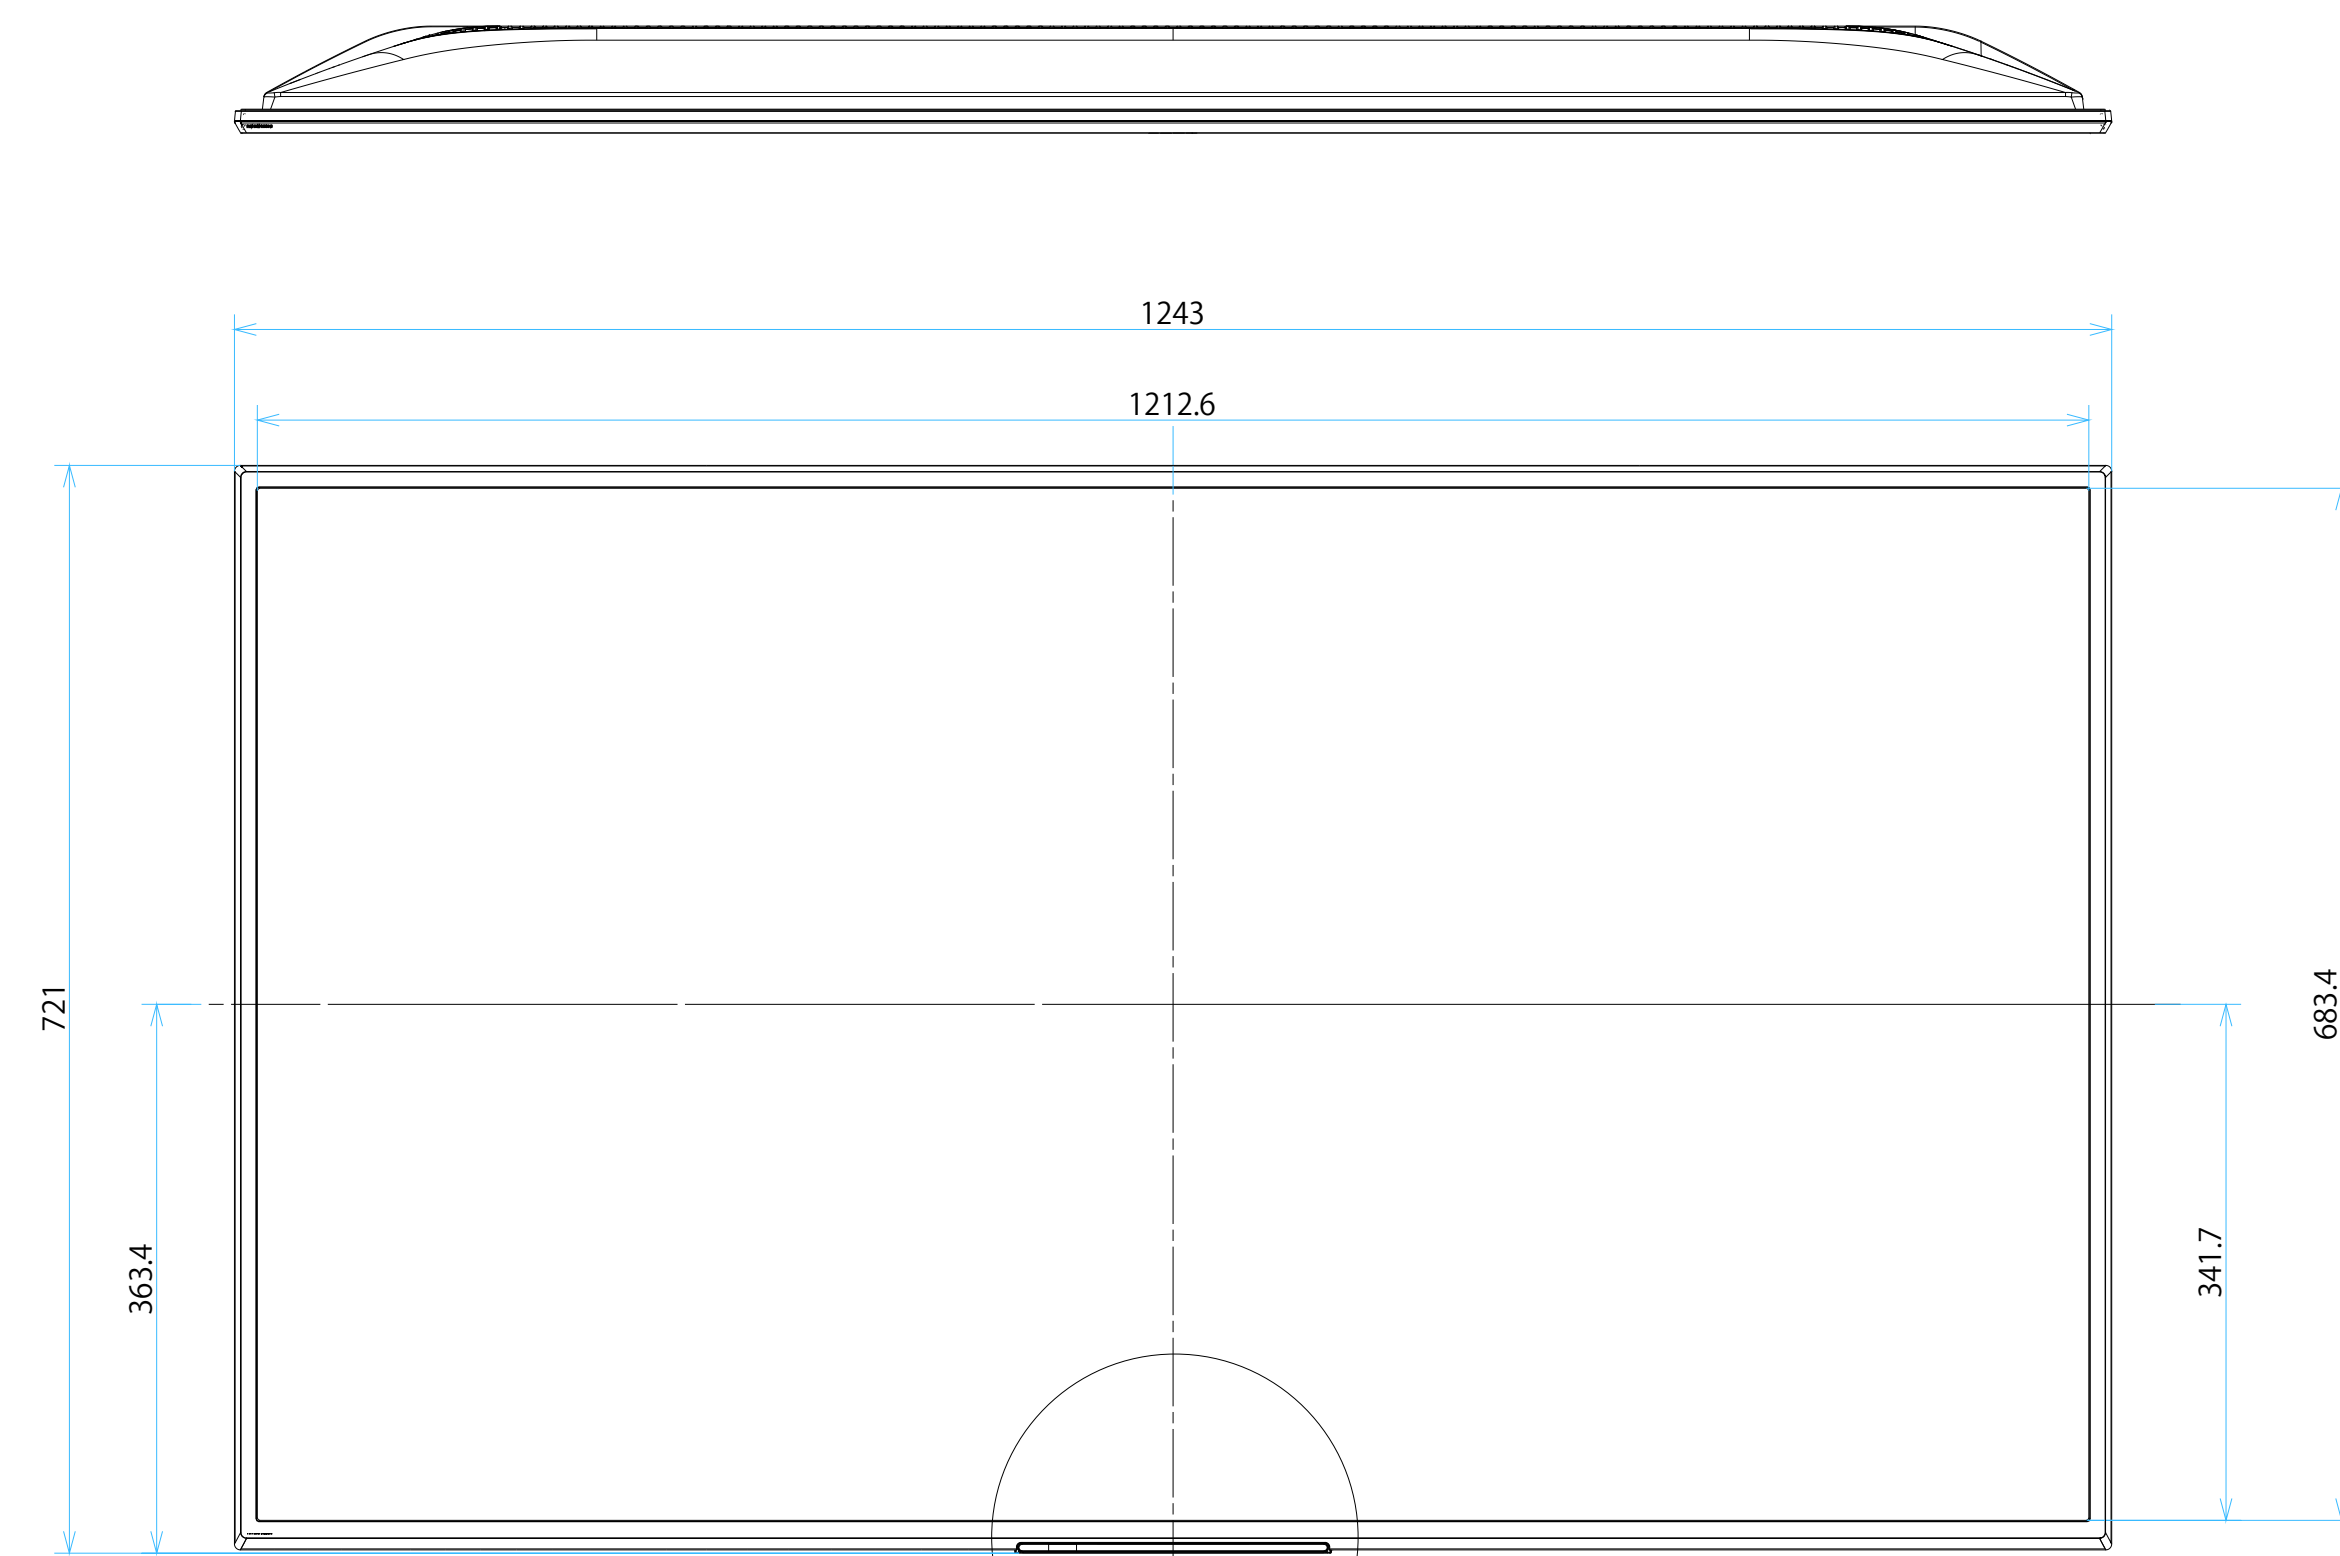

# FW-55BZ35L

## スタンドなし

IR受光部・LED  
縮尺スケール 1:1

電源ケーブル 画面センター

サイズ：A1 単位：mm スケール：1:5  
 質量：15.7kg 電源ケーブル：ピッグテール(C18)1.5m + 2.0mケーブル(2ピン)

FW-55BZ35L

SONY

スタンドあり

サイズ：A1 単位：mm スケール：1:5  
質量：15.7kg 電源ケーブル：ピッグテール(C18)1.5m + 2.0mケーブル(2ピン)

FW-55BZ35L

SU-WL 450

標準壁掛け  
(SU-WL450)

スリム壁掛け  
(SU-WL450)

サイズ：A1 単位：mm スケール：1:5  
 質量：15.7kg 電源ケーブル：ピッグテール(C18)1.5m + 2.0mケーブル(2ピン)

DRAWING  
SONY STANDARD

FW-55BZ35L

SU-WL 850

サイズ：A1 単位：mm スケール：1:5  
 質量：15.7kg 電源ケーブル：ピッグテール(C18)1.5m + 2.0mケーブル(2ピン)

DRAWING  
SONY STANDARD