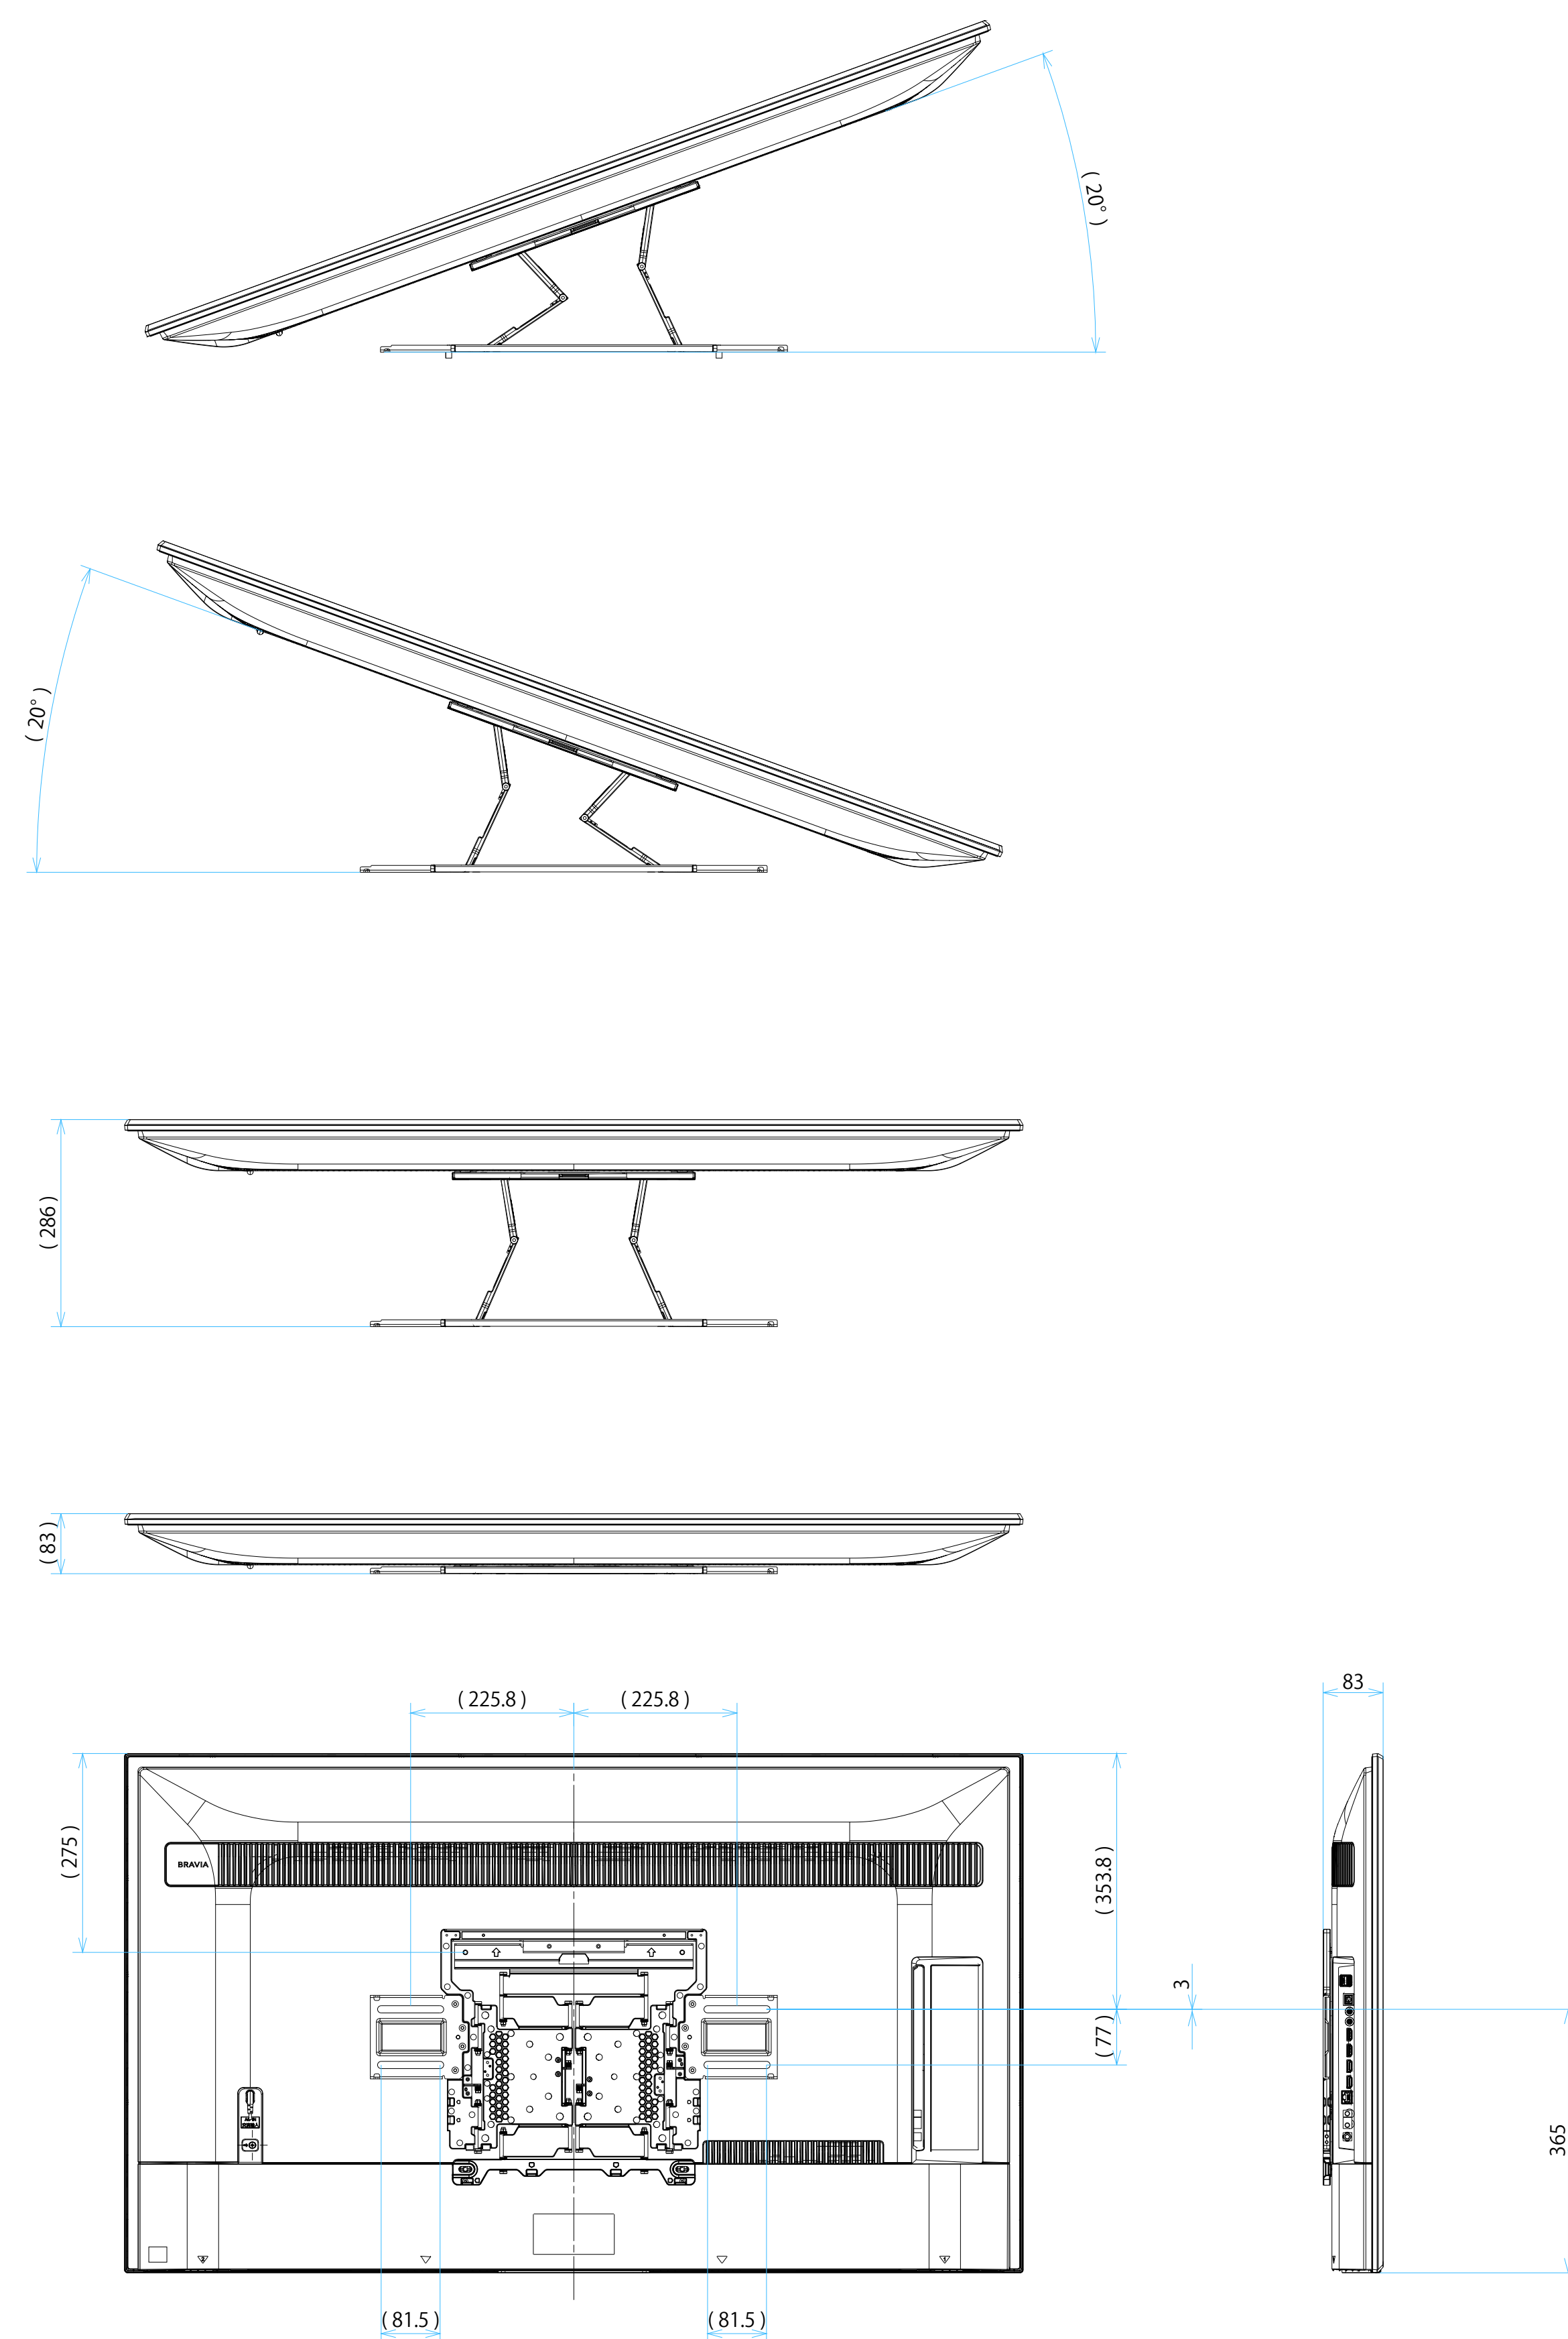

## スタンドなし

IR受光部・LED  
縮尺スケール 1:1

電源ケーブル 画面センター

サイズ：A1 単位：mm スケール：1:5  
 質量：15.7kg 電源ケーブル：ピッグテール(C18)1.5m + 2.0mケーブル(2ピン)

FW-55BZ35L

SONY

スタンドあり

サイズ：A1 単位：mm スケール：1:5  
質量：15.7kg 電源ケーブル：ピッグテール(C18)1.5m + 2.0mケーブル(2ピン)

FW-55BZ35L

SU-WL 450

標準壁掛け  
(SU-WL450)

スリム壁掛け  
(SU-WL450)

サイズ：A1 単位：mm スケール：1:5  
 質量：15.7kg 電源ケーブル：ピッグテール(C18)1.5m + 2.0mケーブル(2ピン)

DRAWING  
SONY STANDARD

FW-55BZ35L

SU-WL 850

サイズ：A1 単位：mm スケール：1:5  
 質量：15.7kg 電源ケーブル：ピッグテール(C18)1.5m + 2.0mケーブル(2ピン)

DRAWING  
SONY STANDARD