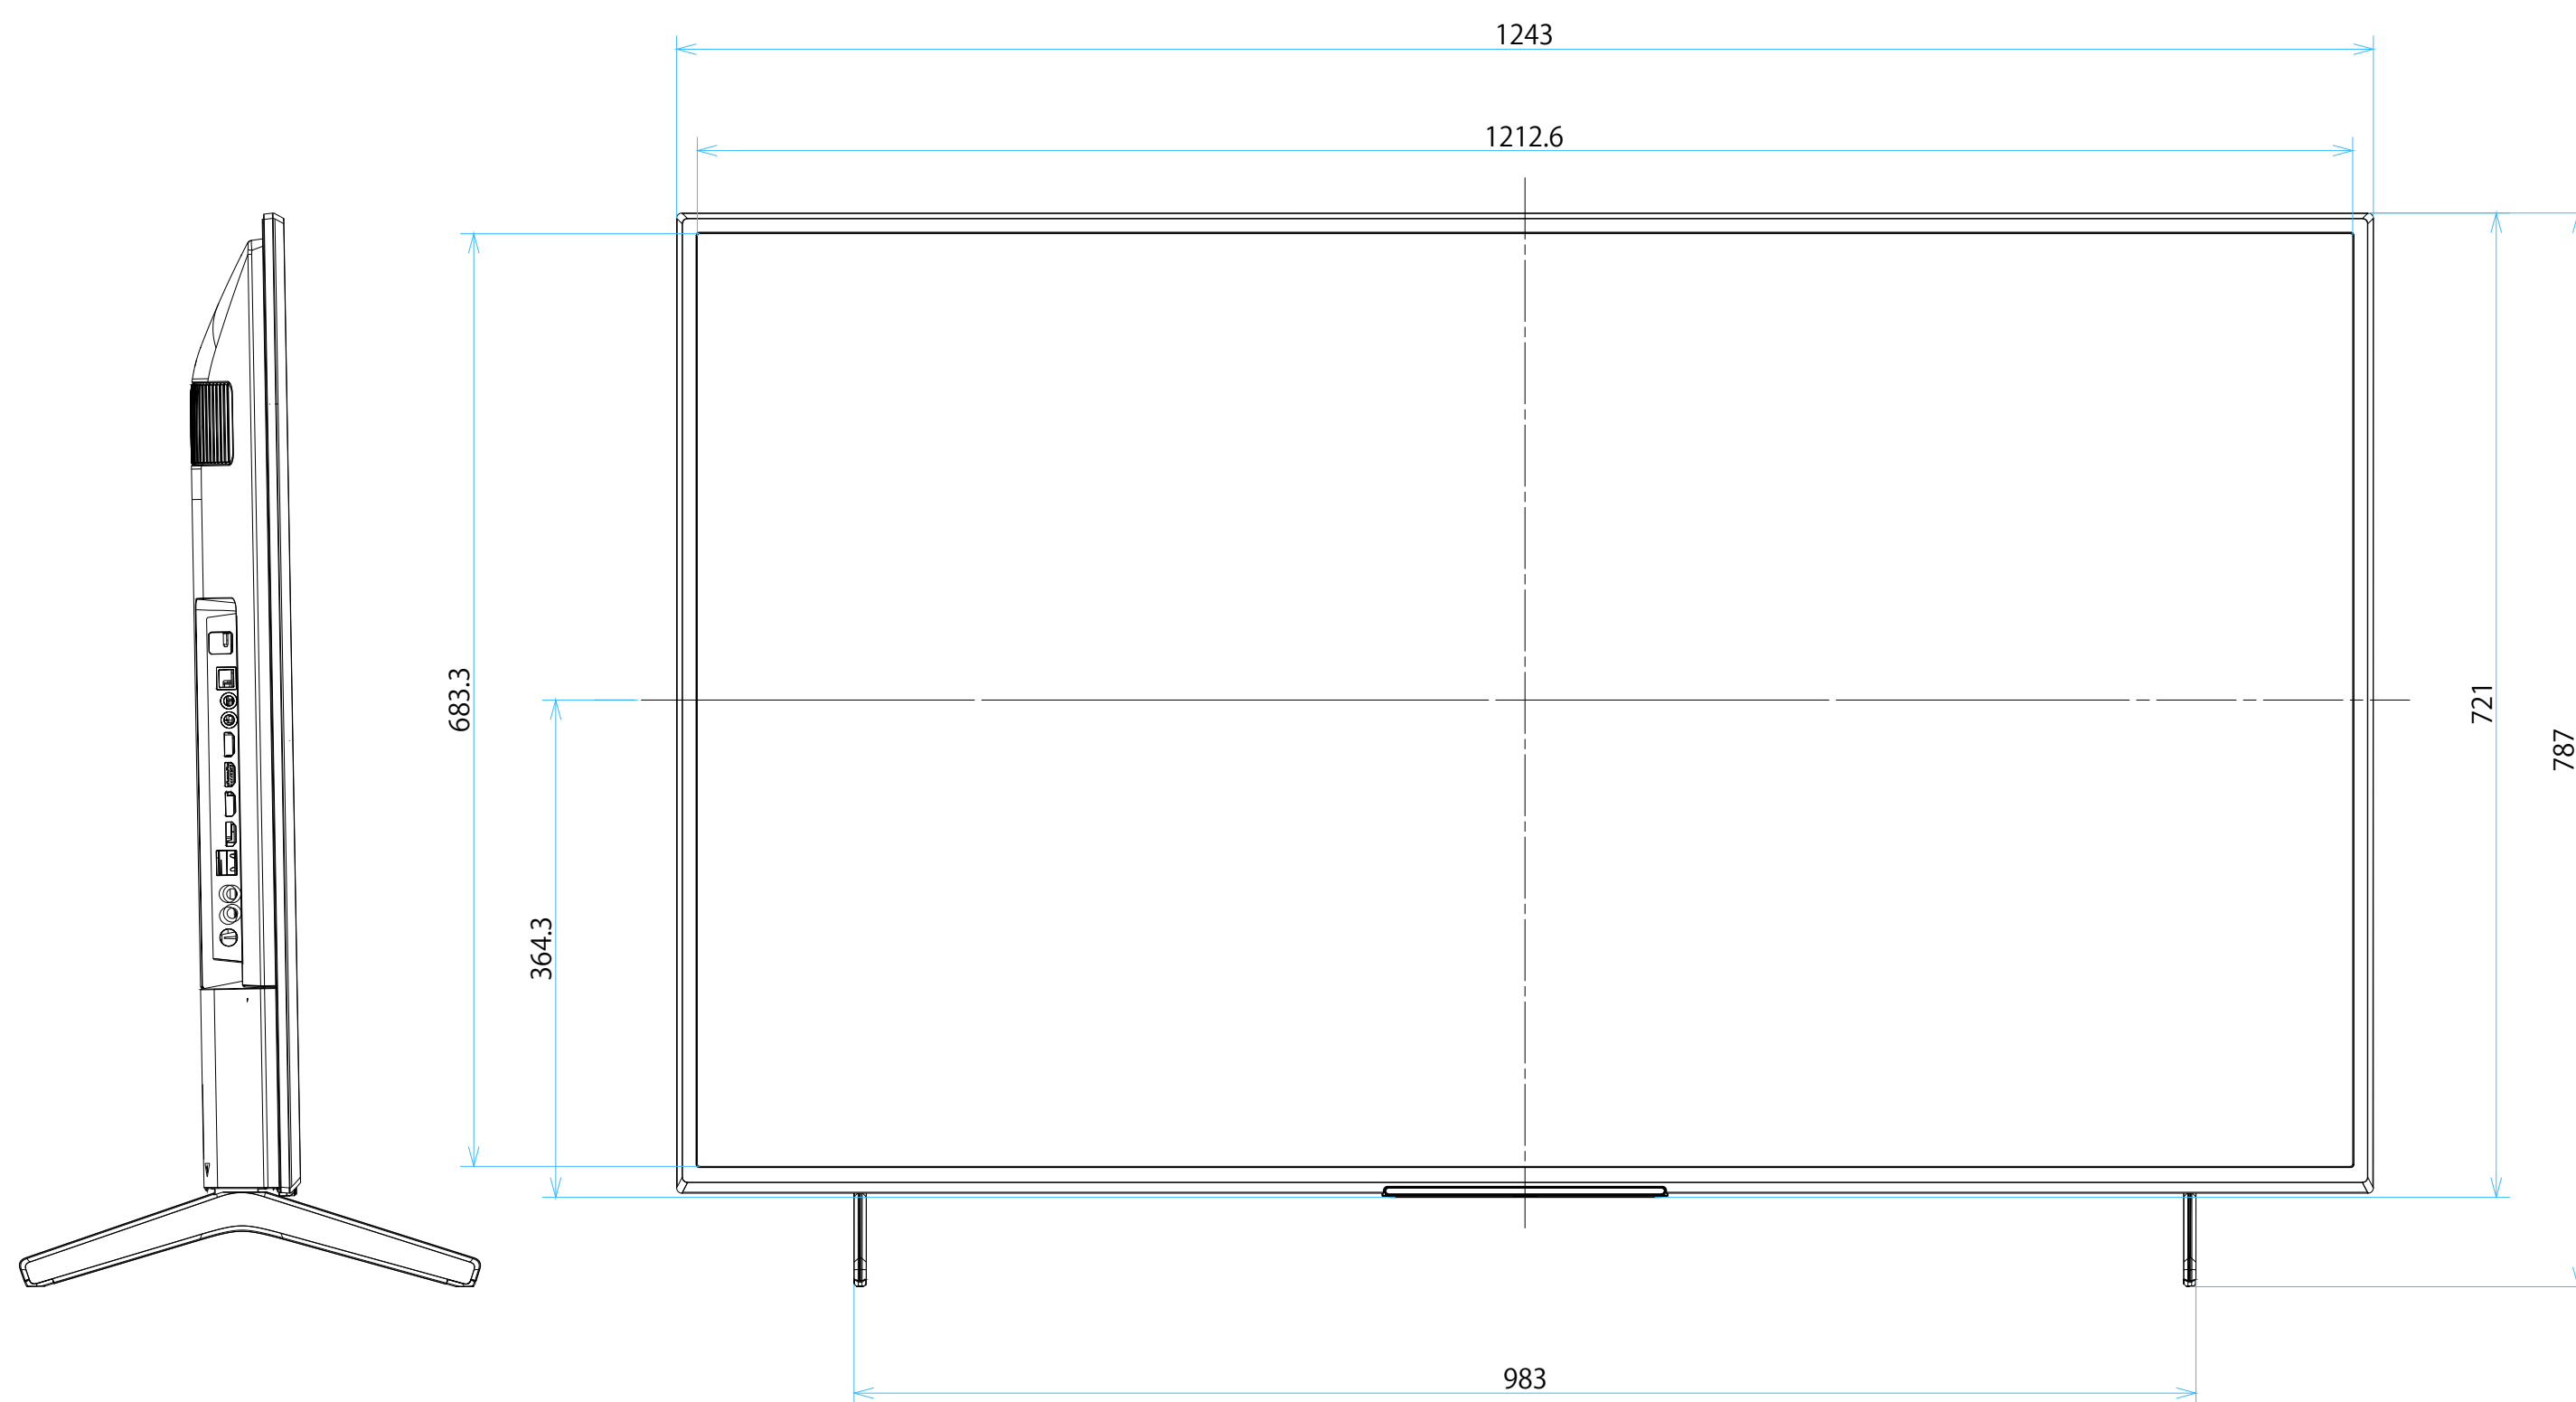

## スタンドなし

IR受光部・LED  
縮尺スケール 1:1

電源ケーブル 画面センター

サイズ：A1 単位：mm スケール：1:5  
 質量：15.7kg 電源ケーブル：ピッグテール(C18)1.5m + 2.0mケーブル(2ピン)

FW-55BZ35L

SONY

スタンドあり

サイズ：A1 単位：mm スケール：1:5  
質量：15.7kg 電源ケーブル：ピッグテール(C18)1.5m + 2.0mケーブル(2ピン)

FW-55BZ35L

SU-WL 450

標準壁掛け  
(SU-WL450)

スリム壁掛け  
(SU-WL450)

サイズ：A1 単位：mm スケール：1:5  
 質量：15.7kg 電源ケーブル：ピッグテール(C18)1.5m + 2.0mケーブル(2ピン)

DRAWING  
SONY STANDARD

FW-55BZ35L

SU-WL 850

サイズ：A1 単位：mm スケール：1:5  
 質量：15.7kg 電源ケーブル：ピッグテール(C18)1.5m + 2.0mケーブル(2ピン)

DRAWING  
SONY STANDARD