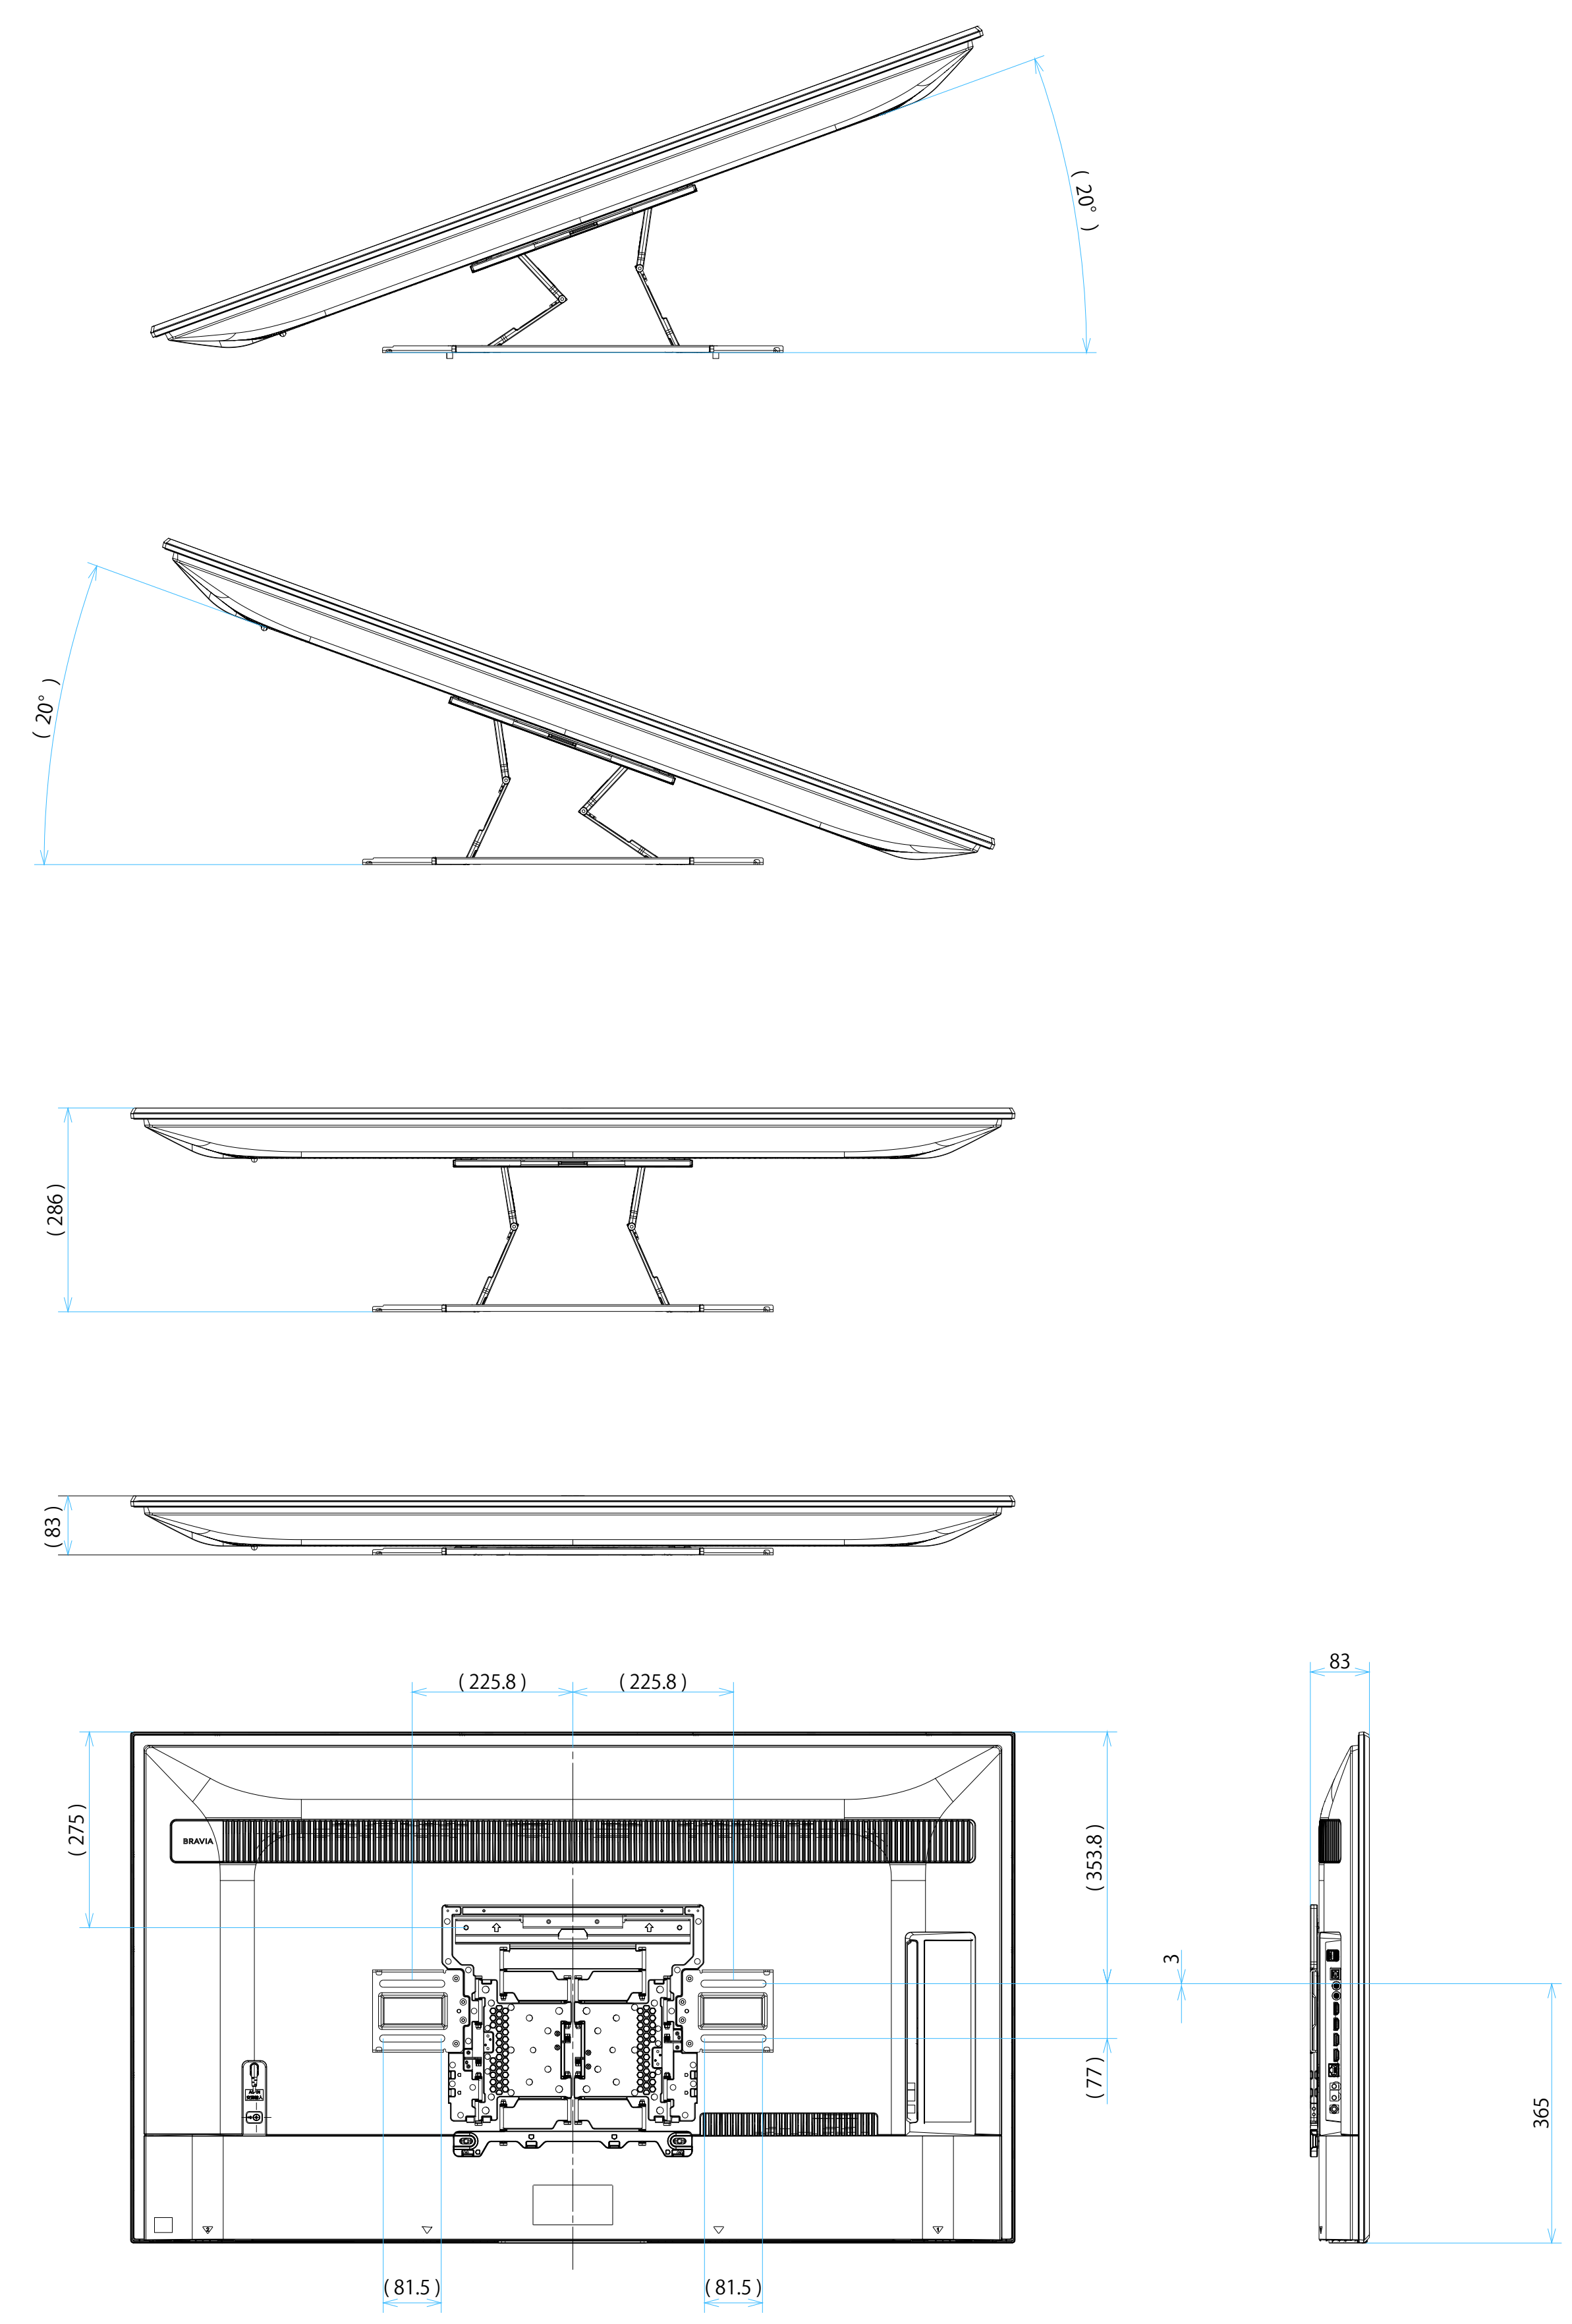

FW-55BZ30L

スタンドなし

IR受光部・LED
縮尺スケール 1:1

- 電源ケーブル
- 壁掛けユニット取り付け穴 (M6)
- 10mm - 12mm
- ネジ(M6)
- 壁掛けユニット
- V5金具(ネジスペーサー)

サイズ：A1 単位：mm スケール：1:5
 質量：15.7kg 電源ケーブル：ピッグテール(C18)1.5m + 2.0mケーブル(2ピン)

DRAWING
SONY STANDARD

FW-55BZ30L

スタンドあり

サイズ：A1 単位：mm スケール：1:5
 質量：15.7kg 電源ケーブル：ピッグテール(C18)1.5m + 2.0mケーブル(2ピン)

DRAWING
SONY STANDARD

FW-55BZ30L

SU-WL 450

標準壁掛け
(SU-WL450)

スリム壁掛け
(SU-WL450)

サイズ：A1 単位：mm スケール：1:5
 質量：15.7kg 電源ケーブル：ピッグテール(C18)1.5m + 2.0mケーブル(2ピン)

DRAWING
SONY STANDARD

FW-55BZ30L

SU-WL 850

サイズ：A1 単位：mm スケール：1:5
 質量：15.7kg 電源ケーブル：ピッグテール(C18)1.5m + 2.0mケーブル(2ピン)

DRAWING
SONY STANDARD