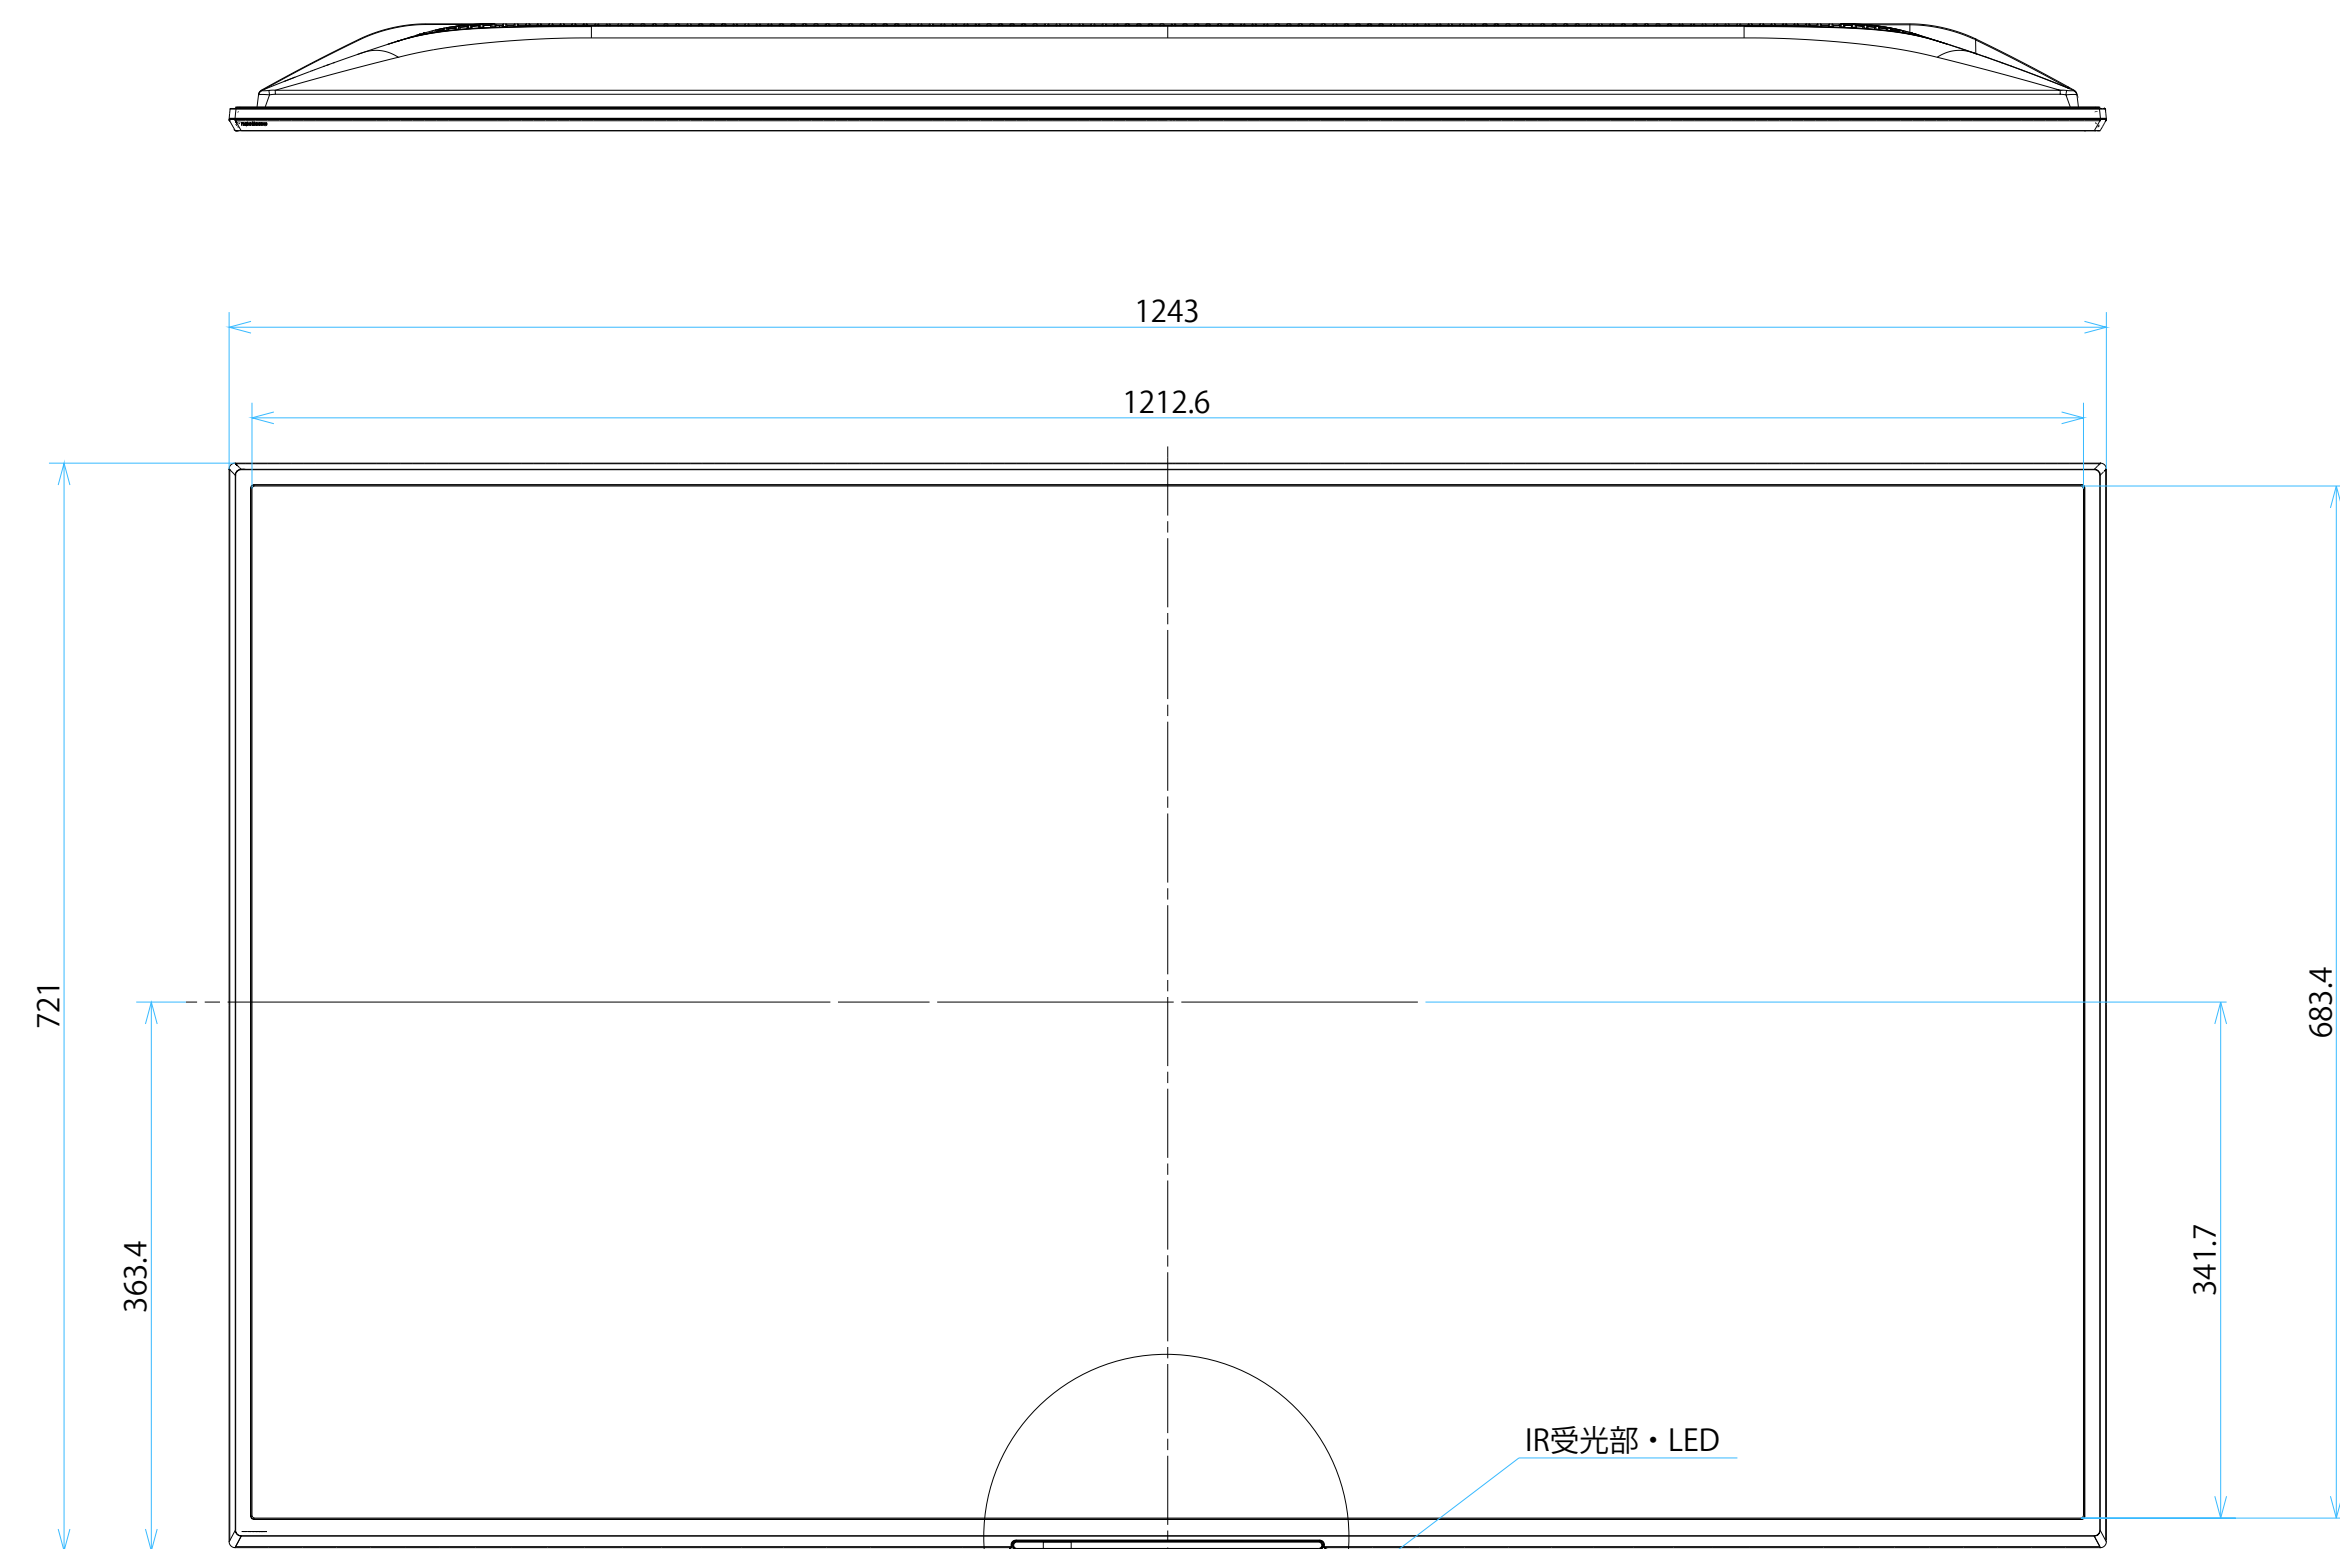

FW-55BZ30L

スタンドなし

IR受光部・LED
縮尺スケール 1:1

- 電源ケーブル
- 壁掛けユニット取り付け穴 (M6)
- 10mm - 12mm
- ネジ(M6)
- 壁掛けユニット
- V5金具(ネジスペーサー)

サイズ：A1 単位：mm スケール：1:5
 質量：15.7kg 電源ケーブル：ピッグテール(C18)1.5m + 2.0mケーブル(2ピン)

DRAWING
SONY STANDARD

FW-55BZ30L

スタンドあり

サイズ：A1 単位：mm スケール：1:5
 質量：15.7kg 電源ケーブル：ピッグテール(C18)1.5m + 2.0mケーブル(2ピン)

DRAWING
SONY STANDARD

FW-55BZ30L

SU-WL 450

標準壁掛け
(SU-WL450)

スリム壁掛け
(SU-WL450)

サイズ：A1 単位：mm スケール：1:5
 質量：15.7kg 電源ケーブル：ピッグテール(C18)1.5m + 2.0mケーブル(2ピン)

DRAWING
SONY STANDARD

FW-55BZ30L

SU-WL 850

サイズ：A1 単位：mm スケール：1:5
 質量：15.7kg 電源ケーブル：ピッグテール(C18)1.5m + 2.0mケーブル(2ピン)

DRAWING
SONY STANDARD