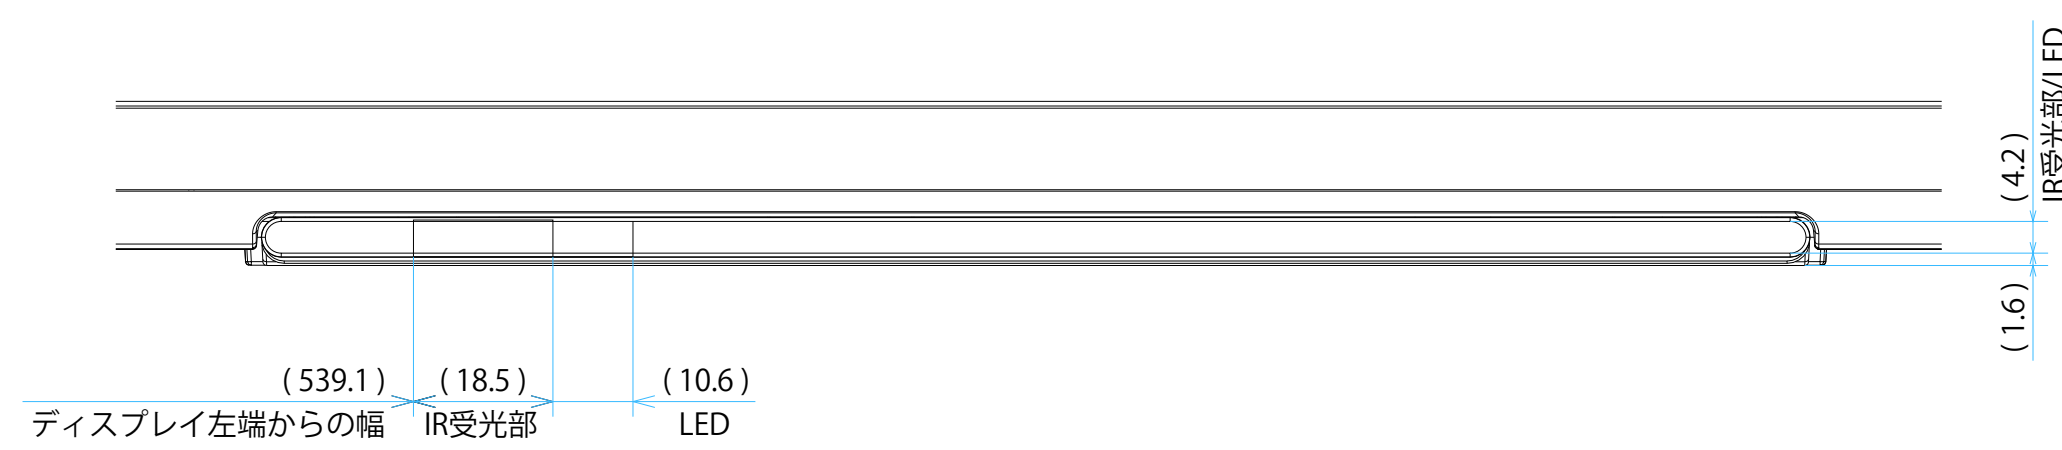

FW-55BZ30L

スタンドなし

IR受光部・LED
縮尺スケール 1:1

- 電源ケーブル
- 壁掛けユニット取り付け穴 (M6)
- 10mm - 12mm
- ネジ(M6)
- 壁掛けユニット
- V5金具(ネジスペーサー)

サイズ：A1 単位：mm スケール：1:5
 質量：15.7kg 電源ケーブル：ピッグテール(C18)1.5m + 2.0mケーブル(2ピン)

DRAWING
SONY STANDARD

FW-55BZ30L

スタンドあり

サイズ：A1 単位：mm スケール：1:5
 質量：15.7kg 電源ケーブル：ピッグテール(C18)1.5m + 2.0mケーブル(2ピン)

DRAWING
SONY STANDARD

FW-55BZ30L

SU-WL 450

標準壁掛け
(SU-WL450)

スリム壁掛け
(SU-WL450)

サイズ：A1 単位：mm スケール：1:5
 質量：15.7kg 電源ケーブル：ピッグテール(C18)1.5m + 2.0mケーブル(2ピン)

DRAWING
SONY STANDARD

FW-55BZ30L

SU-WL 850

サイズ：A1 単位：mm スケール：1:5
 質量：15.7kg 電源ケーブル：ピッグテール(C18)1.5m + 2.0mケーブル(2ピン)

DRAWING
SONY STANDARD