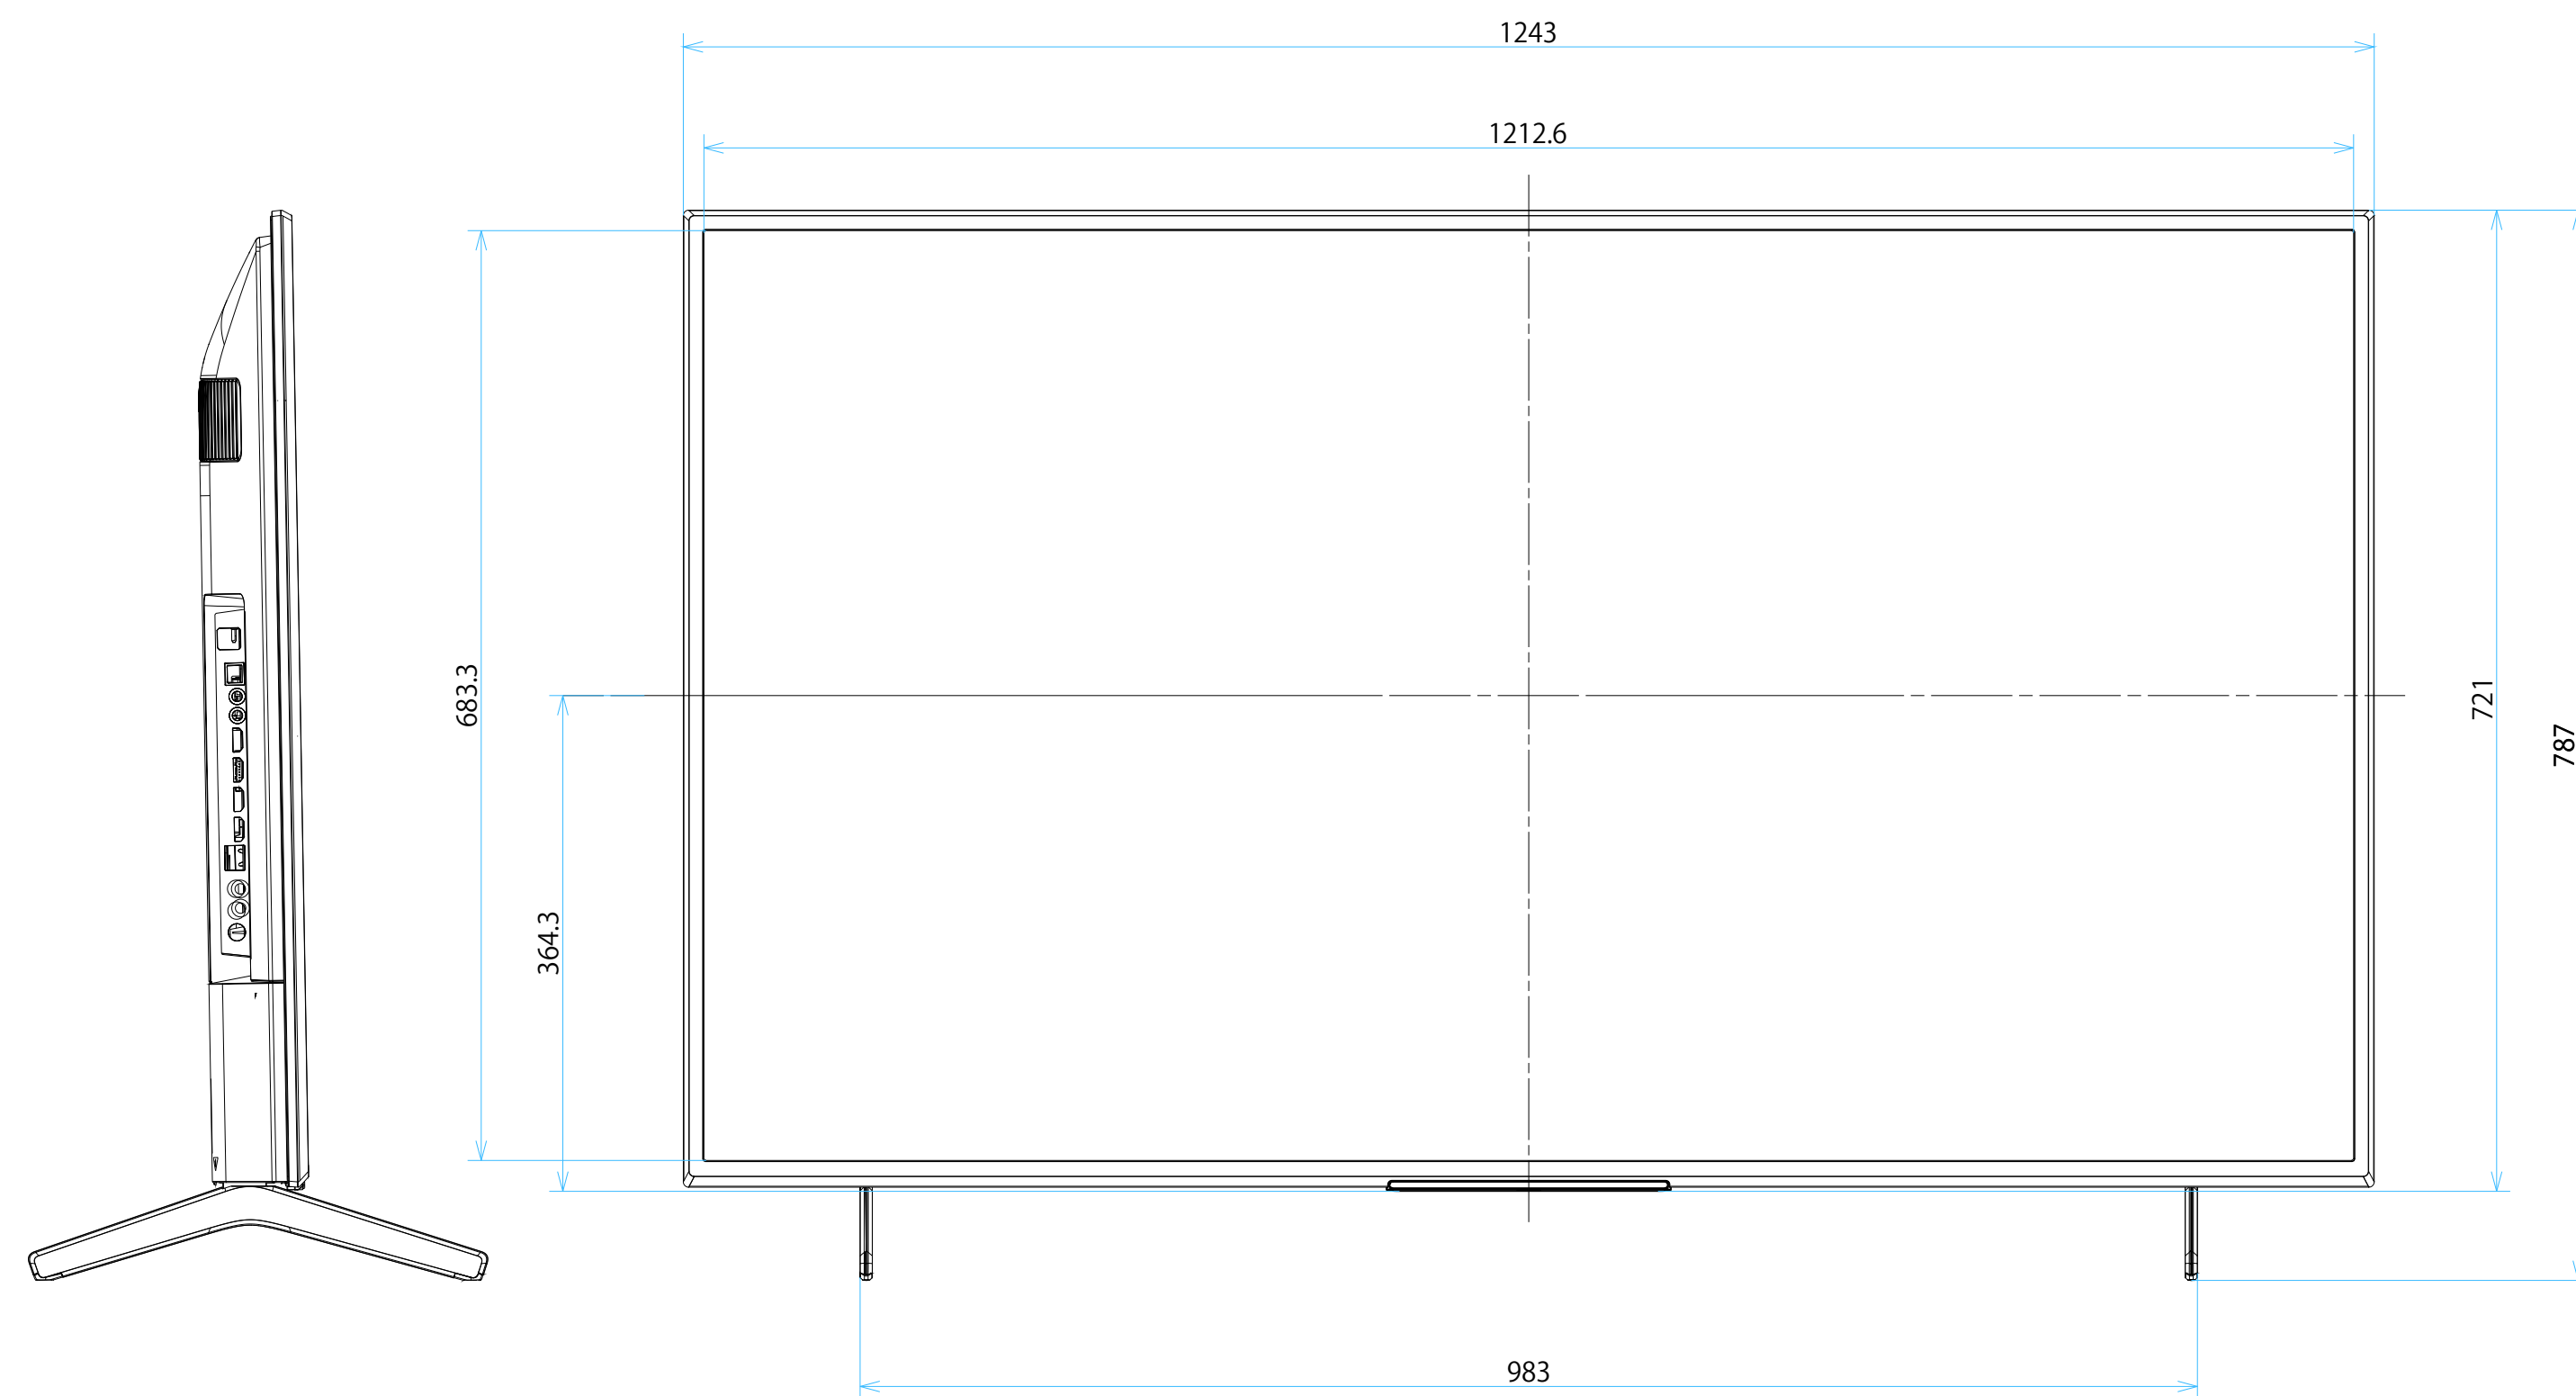

FW-55BZ30L

スタンドなし

IR受光部・LED
縮尺スケール 1:1

- 電源ケーブル
- 壁掛けユニット取り付け穴 (M6)
- 10mm - 12mm
- ネジ(M6)
- 壁掛けユニット
- V5金具(ネジスペーサー)

サイズ：A1 単位：mm スケール：1:5
 質量：15.7kg 電源ケーブル：ピッグテール(C18)1.5m + 2.0mケーブル(2ピン)

DRAWING
SONY STANDARD

FW-55BZ30L

スタンドあり

サイズ：A1 単位：mm スケール：1:5
 質量：15.7kg 電源ケーブル：ピッグテール(C18)1.5m + 2.0mケーブル(2ピン)

DRAWING
SONY STANDARD

FW-55BZ30L

SU-WL 450

標準壁掛け
(SU-WL450)

スリム壁掛け
(SU-WL450)

サイズ：A1 単位：mm スケール：1:5
 質量：15.7kg 電源ケーブル：ピッグテール(C18)1.5m + 2.0mケーブル(2ピン)

DRAWING
SONY STANDARD

FW-55BZ30L

SU-WL 850

サイズ：A1 単位：mm スケール：1:5
 質量：15.7kg 電源ケーブル：ピッグテール(C18)1.5m + 2.0mケーブル(2ピン)

DRAWING
SONY STANDARD