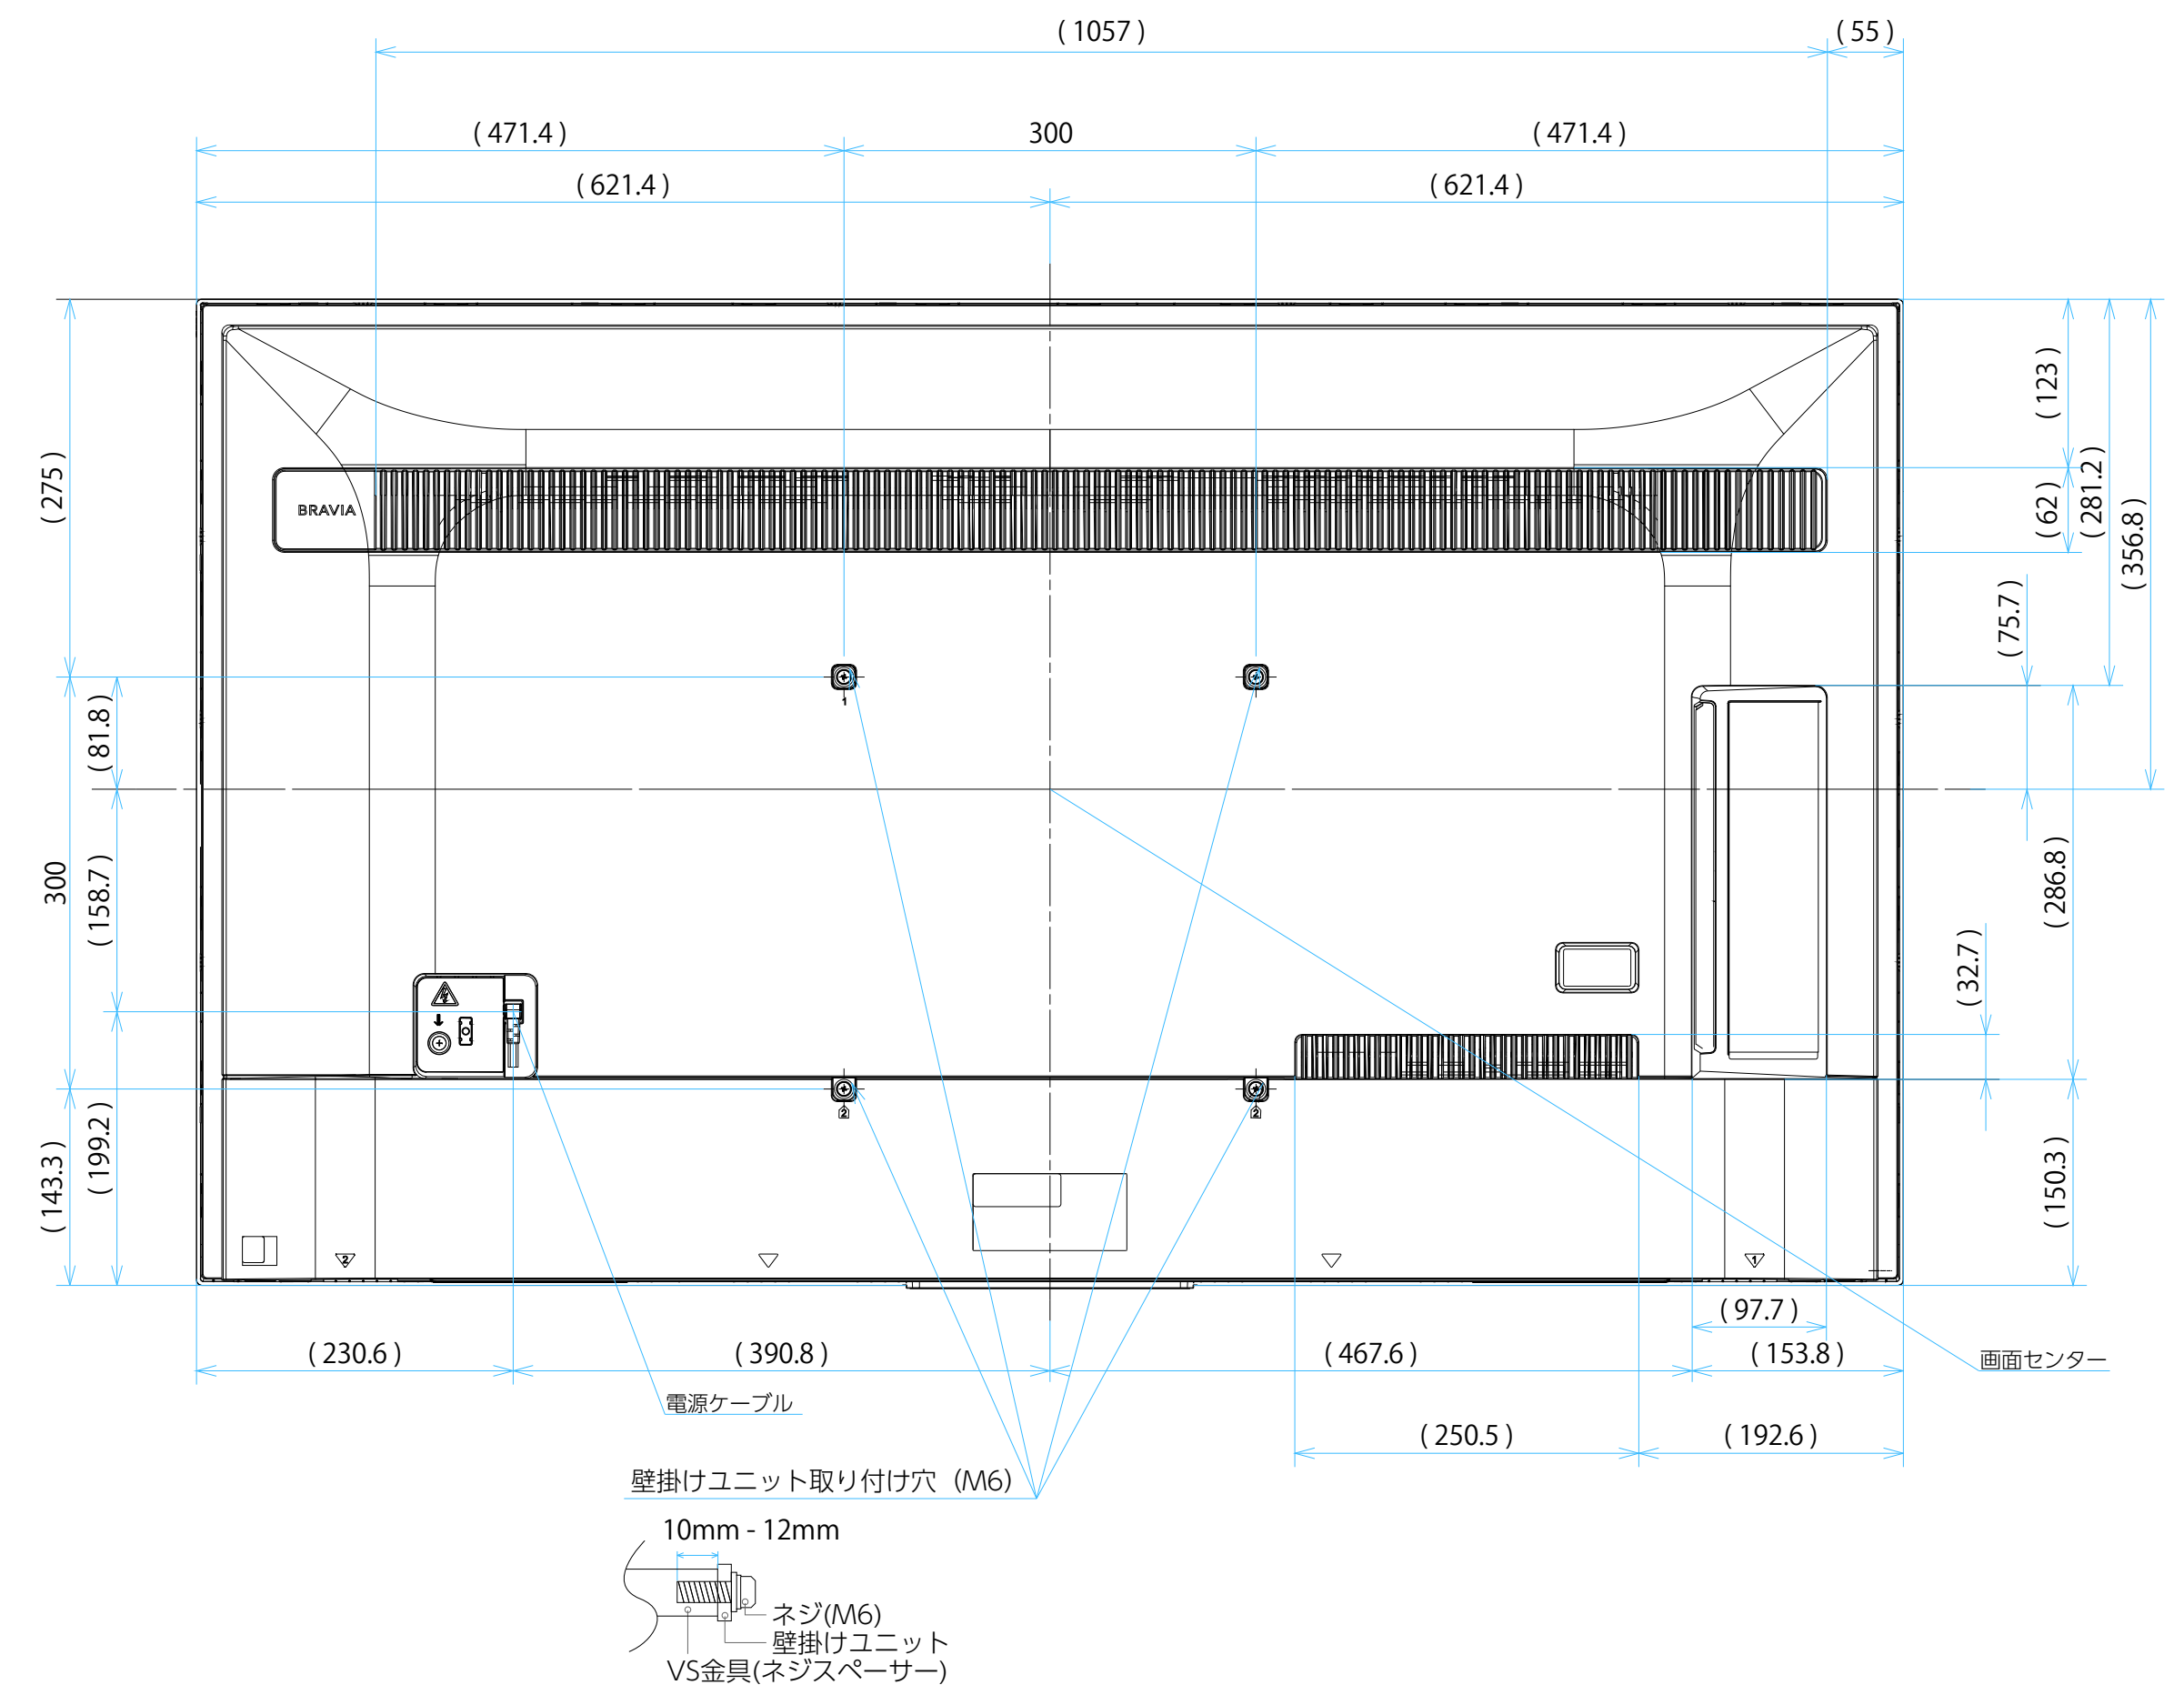

FW-55BZ30L

スタンドなし

IR受光部・LED
縮尺スケール 1:1

- 電源ケーブル
- 壁掛けユニット取り付け穴 (M6)
- 10mm - 12mm
- ネジ(M6)
- 壁掛けユニット
- V5金具(ネジスペーサー)

サイズ：A1 単位：mm スケール：1:5
 質量：15.7kg 電源ケーブル：ピッグテール(C18)1.5m + 2.0mケーブル(2ピン)

DRAWING
SONY STANDARD

FW-55BZ30L

スタンドあり

サイズ：A1 単位：mm スケール：1:5
 質量：15.7kg 電源ケーブル：ピッグテール(C18)1.5m + 2.0mケーブル(2ピン)

DRAWING
SONY STANDARD

FW-55BZ30L

SU-WL 450

標準壁掛け
(SU-WL450)

スリム壁掛け
(SU-WL450)

サイズ：A1 単位：mm スケール：1:5
 質量：15.7kg 電源ケーブル：ピッグテール(C18)1.5m + 2.0mケーブル(2ピン)

DRAWING
SONY STANDARD

FW-55BZ30L

SU-WL 850

サイズ：A1 単位：mm スケール：1:5
 質量：15.7kg 電源ケーブル：ピッグテール(C18)1.5m + 2.0mケーブル(2ピン)

DRAWING
SONY STANDARD