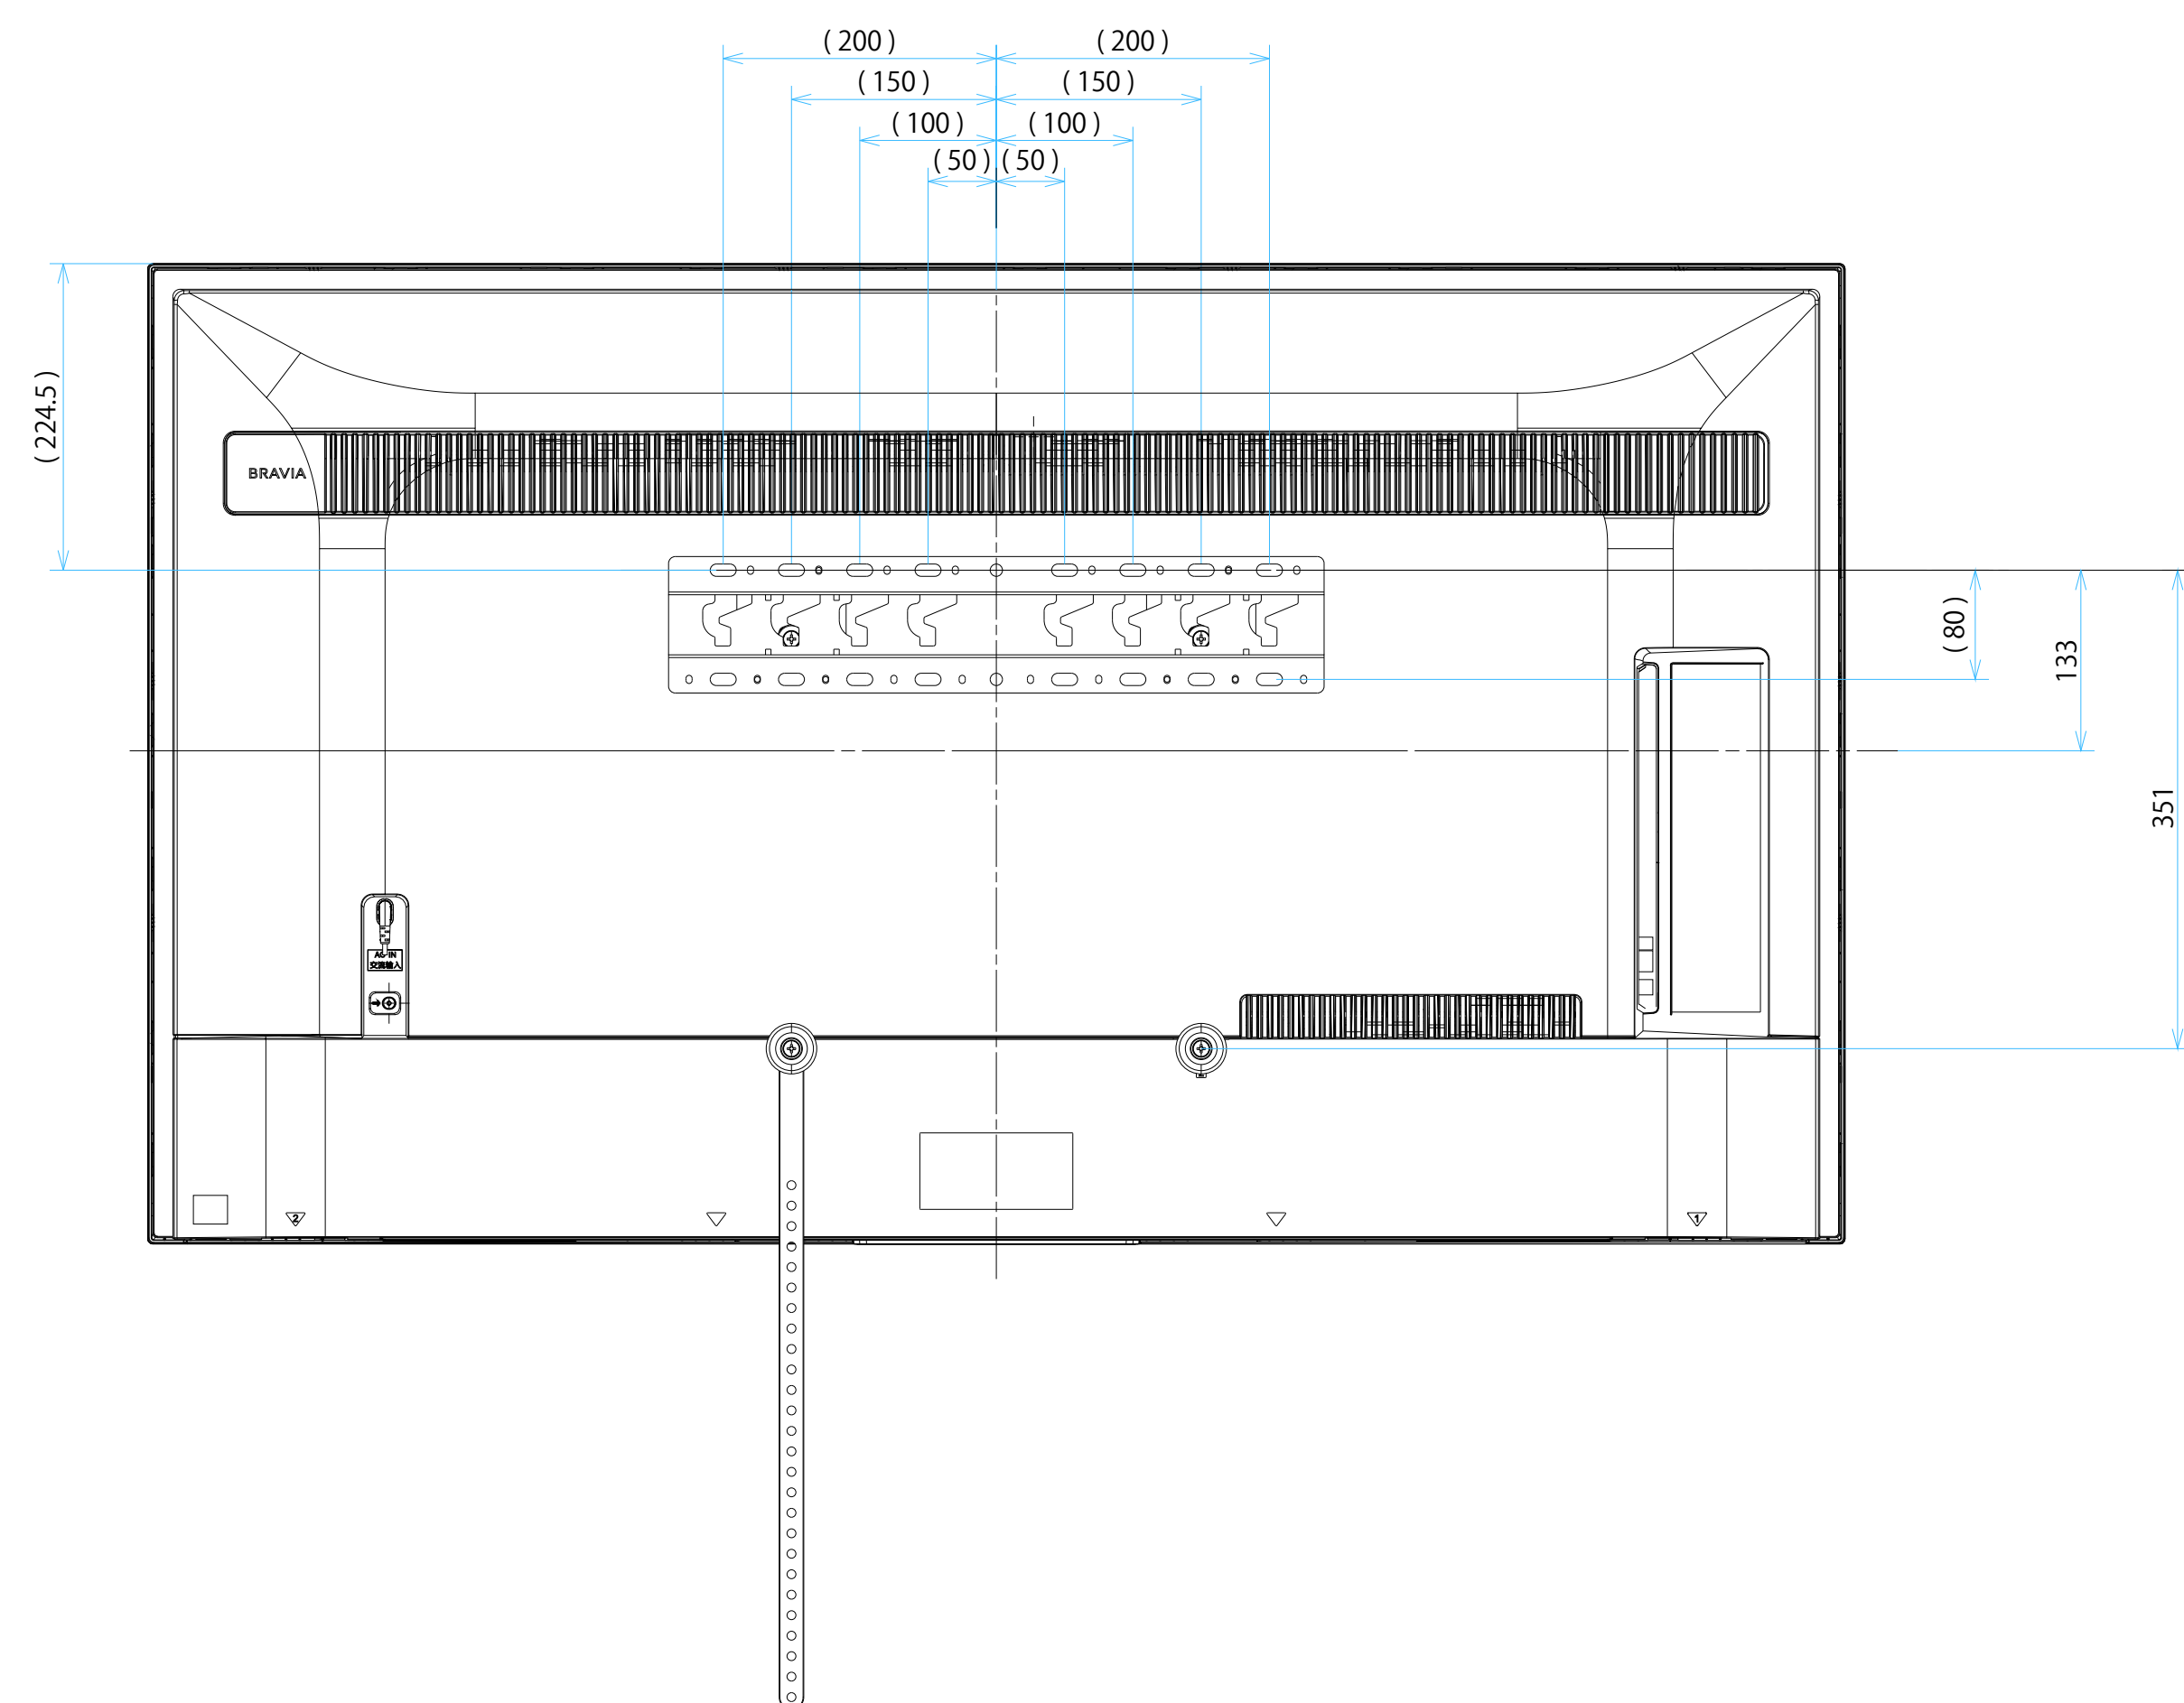

FW-55BZ30L

スタンドなし

IR受光部・LED
縮尺スケール 1:1

- 電源ケーブル
- 壁掛けユニット取り付け穴 (M6)
- 10mm - 12mm
- ネジ(M6)
- 壁掛けユニット
- V5金具(ネジスペーサー)

サイズ：A1 単位：mm スケール：1:5
 質量：15.7kg 電源ケーブル：ピッグテール(C18)1.5m + 2.0mケーブル(2ピン)

DRAWING
SONY STANDARD

FW-55BZ30L

スタンドあり

サイズ：A1 単位：mm スケール：1:5
 質量：15.7kg 電源ケーブル：ピッグテール(C18)1.5m + 2.0mケーブル(2ピン)

DRAWING
SONY STANDARD

FW-55BZ30L

SU-WL 450

標準壁掛け
(SU-WL450)

スリム壁掛け
(SU-WL450)

サイズ：A1 単位：mm スケール：1:5
 質量：15.7kg 電源ケーブル：ピッグテール(C18)1.5m + 2.0mケーブル(2ピン)

DRAWING
SONY STANDARD

FW-55BZ30L

SU-WL 850

サイズ：A1 単位：mm スケール：1:5
 質量：15.7kg 電源ケーブル：ピッグテール(C18)1.5m + 2.0mケーブル(2ピン)

DRAWING
SONY STANDARD