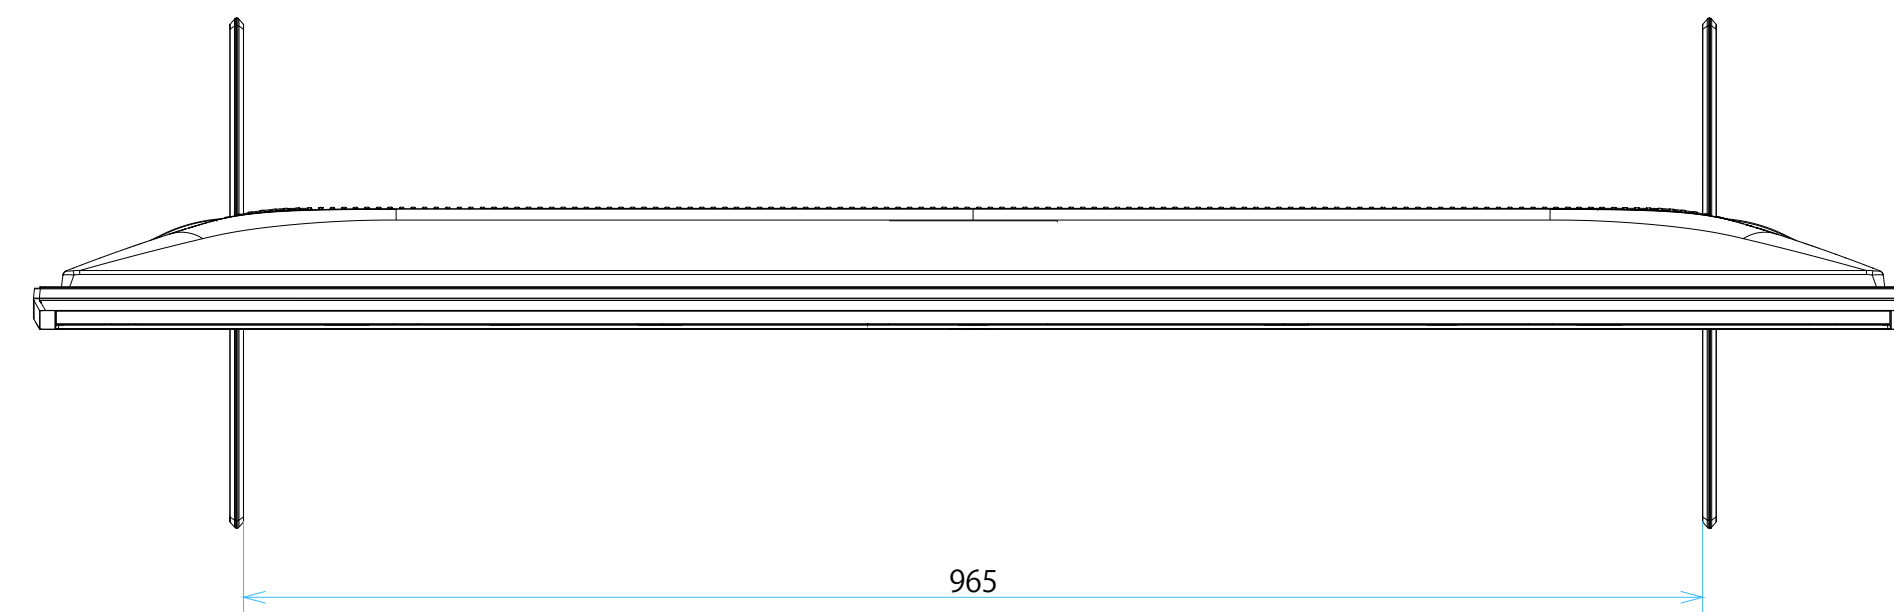

FW-55BZ30L

スタンドなし

IR受光部・LED
縮尺スケール 1:1

- 電源ケーブル
- 壁掛けユニット取り付け穴 (M6)
- 10mm - 12mm
- ネジ(M6)
- 壁掛けユニット
- V5金具(ネジスペーサー)

サイズ：A1 単位：mm スケール：1:5
 質量：15.7kg 電源ケーブル：ピッグテール(C18)1.5m + 2.0mケーブル(2ピン)

DRAWING
SONY STANDARD

FW-55BZ30L

スタンドあり

サイズ：A1 単位：mm スケール：1:5
 質量：15.7kg 電源ケーブル：ピッグテール(C18)1.5m + 2.0mケーブル(2ピン)

DRAWING
SONY STANDARD

FW-55BZ30L

SU-WL 450

標準壁掛け
(SU-WL450)

スリム壁掛け
(SU-WL450)

サイズ：A1 単位：mm スケール：1:5
 質量：15.7kg 電源ケーブル：ピッグテール(C18)1.5m + 2.0mケーブル(2ピン)

DRAWING
SONY STANDARD

FW-55BZ30L

SU-WL 850

サイズ：A1 単位：mm スケール：1:5
 質量：15.7kg 電源ケーブル：ピッグテール(C18)1.5m + 2.0mケーブル(2ピン)

DRAWING
SONY STANDARD