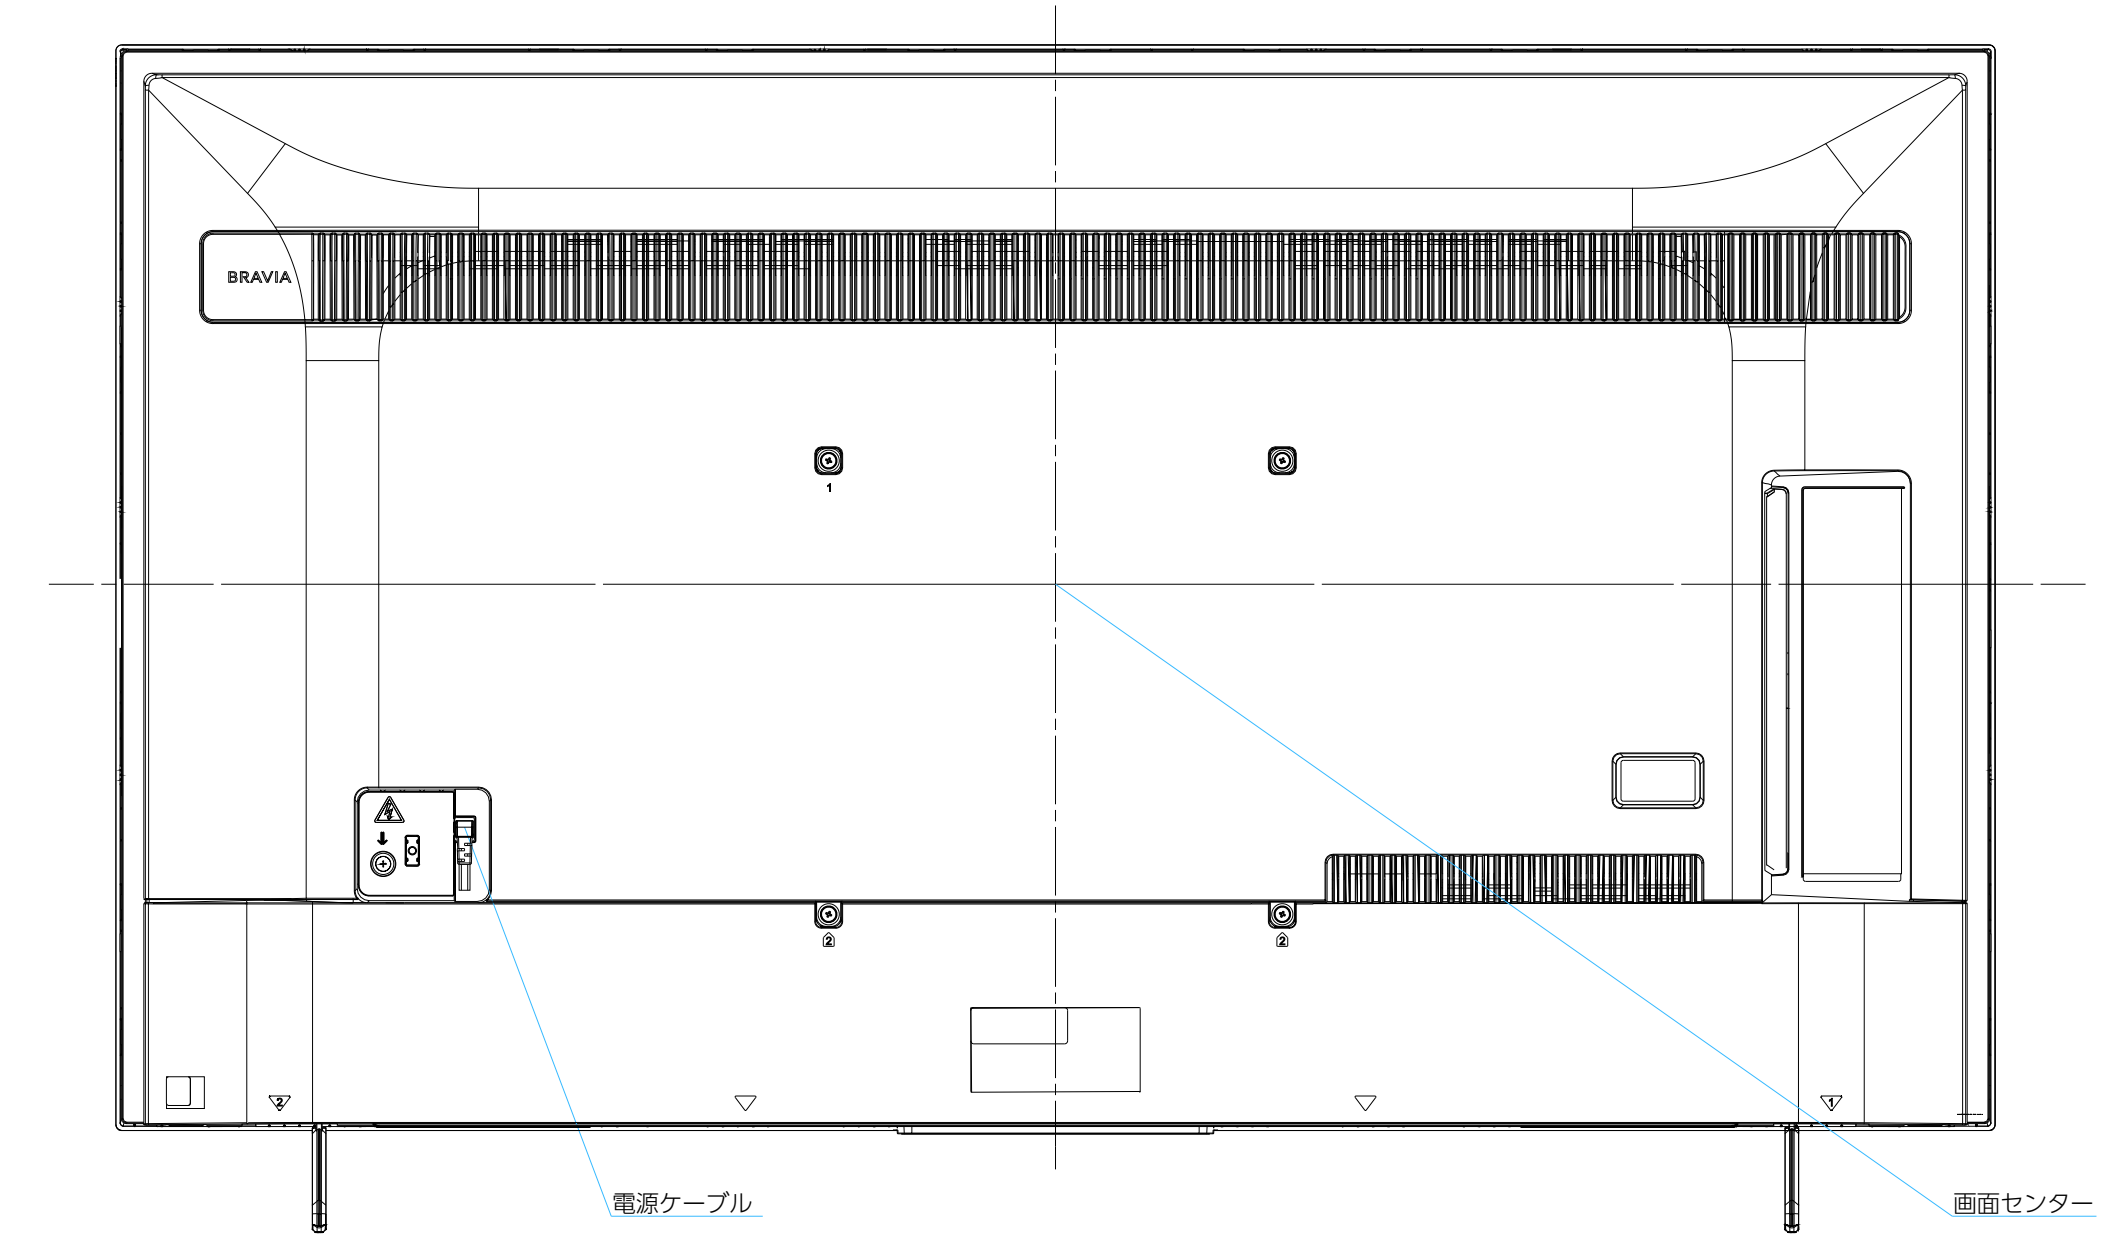

FW-55BZ30L

スタンドなし

IR受光部・LED
縮尺スケール 1:1

- 電源ケーブル
- 壁掛けユニット取り付け穴 (M6)
- 10mm - 12mm
- ネジ(M6)
- 壁掛けユニット
- V5金具(ネジスペーサー)

サイズ：A1 単位：mm スケール：1:5
 質量：15.7kg 電源ケーブル：ピッグテール(C18)1.5m + 2.0mケーブル(2ピン)

DRAWING
SONY STANDARD

FW-55BZ30L

スタンドあり

サイズ：A1 単位：mm スケール：1:5
 質量：15.7kg 電源ケーブル：ピッグテール(C18)1.5m + 2.0mケーブル(2ピン)

DRAWING
SONY STANDARD

FW-55BZ30L

SU-WL 450

標準壁掛け
(SU-WL450)

スリム壁掛け
(SU-WL450)

サイズ：A1 単位：mm スケール：1:5
 質量：15.7kg 電源ケーブル：ピッグテール(C18)1.5m + 2.0mケーブル(2ピン)

DRAWING
SONY STANDARD

FW-55BZ30L

SU-WL 850

サイズ：A1 単位：mm スケール：1:5
 質量：15.7kg 電源ケーブル：ピッグテール(C18)1.5m + 2.0mケーブル(2ピン)

DRAWING
SONY STANDARD