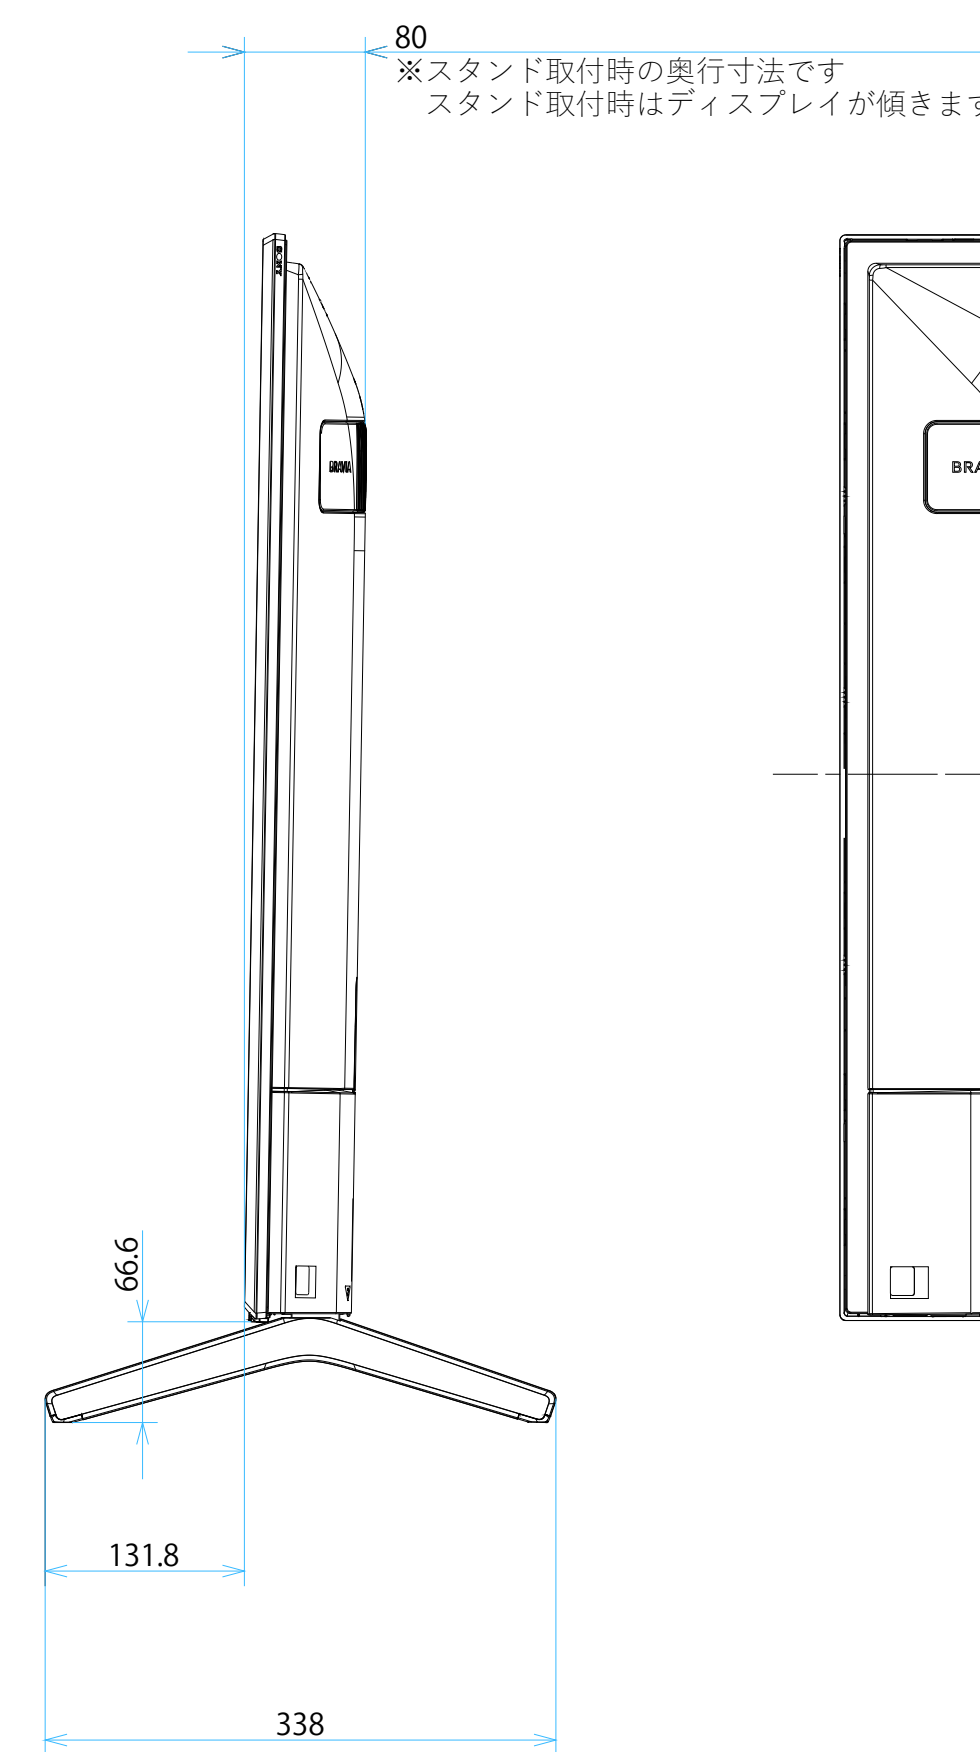

FW-55BZ30L

スタンドなし

IR受光部・LED
縮尺スケール 1:1

- 電源ケーブル
- 壁掛けユニット取り付け穴 (M6)
- 10mm - 12mm
- ネジ(M6)
- 壁掛けユニット
- V5金具(ネジスペーサー)

サイズ：A1 単位：mm スケール：1:5
 質量：15.7kg 電源ケーブル：ピッグテール(C18)1.5m + 2.0mケーブル(2ピン)

DRAWING
SONY STANDARD

FW-55BZ30L

スタンドあり

サイズ：A1 単位：mm スケール：1:5
 質量：15.7kg 電源ケーブル：ピッグテール(C18)1.5m + 2.0mケーブル(2ピン)

DRAWING
SONY STANDARD

FW-55BZ30L

SU-WL 450

標準壁掛け
(SU-WL450)

スリム壁掛け
(SU-WL450)

サイズ：A1 単位：mm スケール：1:5
 質量：15.7kg 電源ケーブル：ピッグテール(C18)1.5m + 2.0mケーブル(2ピン)

DRAWING
SONY STANDARD

FW-55BZ30L

SU-WL 850

サイズ：A1 単位：mm スケール：1:5
 質量：15.7kg 電源ケーブル：ピッグテール(C18)1.5m + 2.0mケーブル(2ピン)

DRAWING
SONY STANDARD