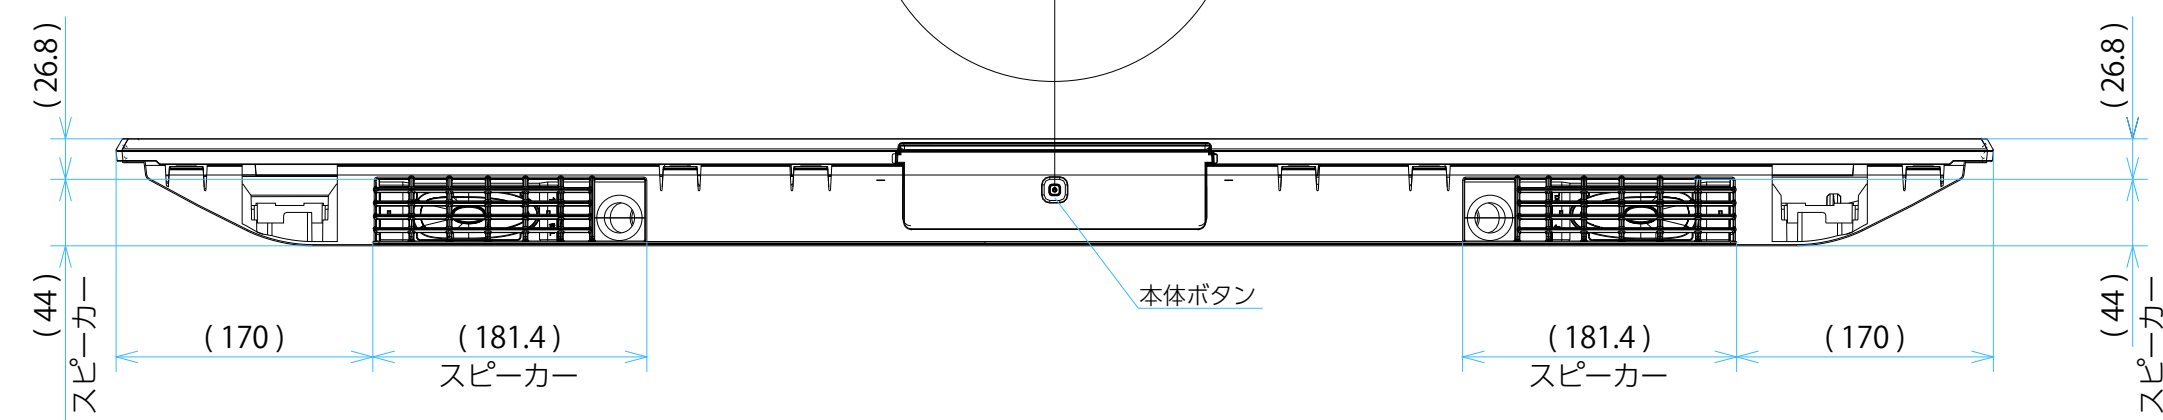

FW-55BZ30L

スタンドなし

IR受光部・LED
縮尺スケール 1:1

- 電源ケーブル
- 壁掛けユニット取り付け穴 (M6)
- 10mm - 12mm
- ネジ(M6)
- 壁掛けユニット
- V5金具(ネジスペーサー)

サイズ：A1 単位：mm スケール：1:5
 質量：15.7kg 電源ケーブル：ピッグテール(C18)1.5m + 2.0mケーブル(2ピン)

DRAWING
SONY STANDARD

FW-55BZ30L

スタンドあり

サイズ：A1 単位：mm スケール：1:5
 質量：15.7kg 電源ケーブル：ピッグテール(C18)1.5m + 2.0mケーブル(2ピン)

DRAWING
SONY STANDARD

FW-55BZ30L

SU-WL 450

標準壁掛け
(SU-WL450)

スリム壁掛け
(SU-WL450)

サイズ：A1 単位：mm スケール：1:5
 質量：15.7kg 電源ケーブル：ピッグテール(C18)1.5m + 2.0mケーブル(2ピン)

DRAWING
SONY STANDARD

FW-55BZ30L

SU-WL 850

サイズ：A1 単位：mm スケール：1:5
 質量：15.7kg 電源ケーブル：ピッグテール(C18)1.5m + 2.0mケーブル(2ピン)

DRAWING
SONY STANDARD