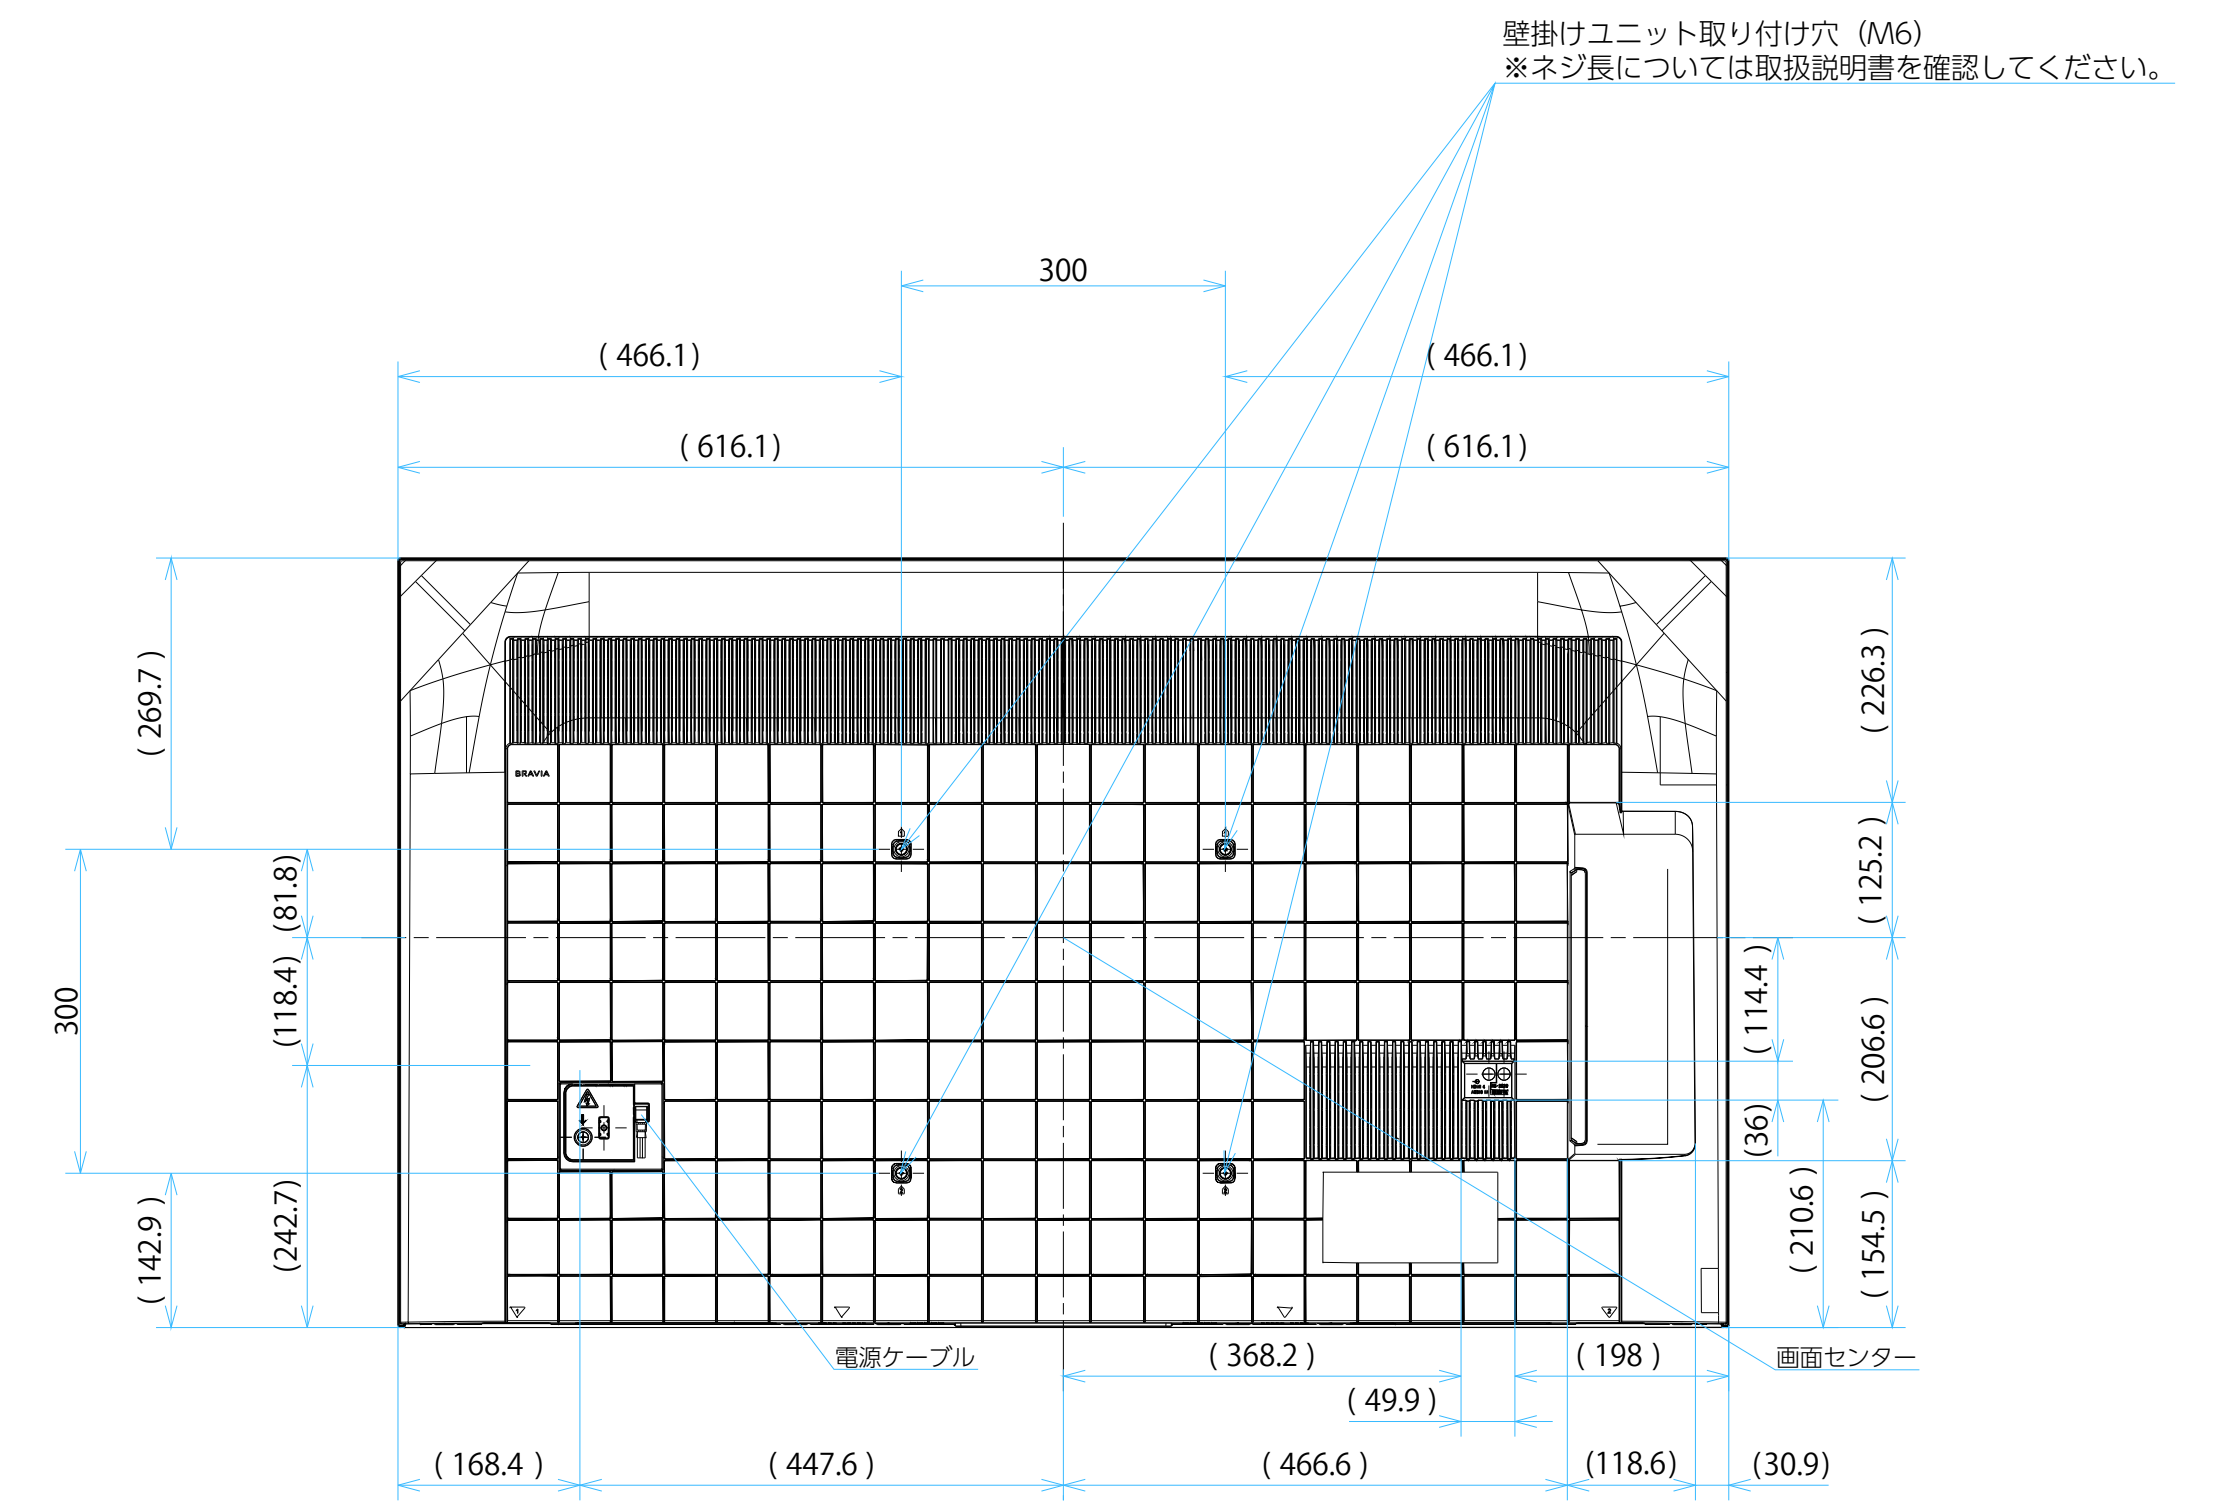

# FW-55BT30K

スタンドあり

DRAWING

SONY STANDARD

単位：mm

# SONY

単位：mm

FW-55BT30K

SONY

SU-WL 450

単位：mm

FW-55BT30K

SU-WL 850

SONY

単位：mm