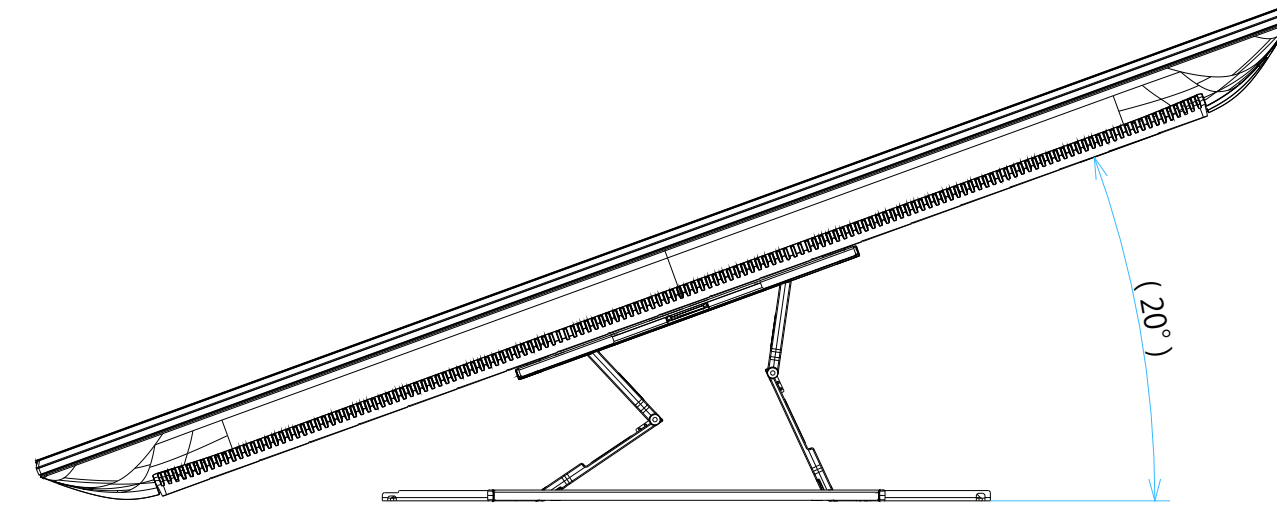

# SONY

単位：mm

FW-55BT30K

SONY

SU-WL 450

単位：mm

FW-55BT30K

SU-WL 850

SONY

単位：mm