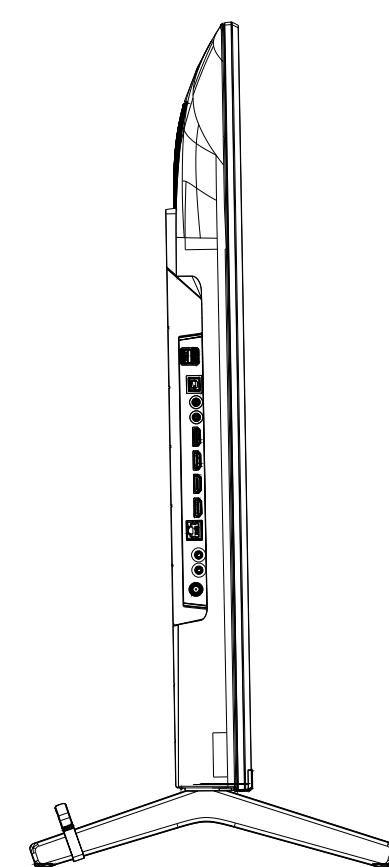

# FW-55BT30K

スタンドあり

DRAWING

SONY STANDARD

単位：mm

# FW-55BT30K

スタンドなし

# SONY

単位：mm

FW-55BT30K

SONY

SU-WL 450

単位：mm

FW-55BT30K

SU-WL 850

SONY

単位：mm