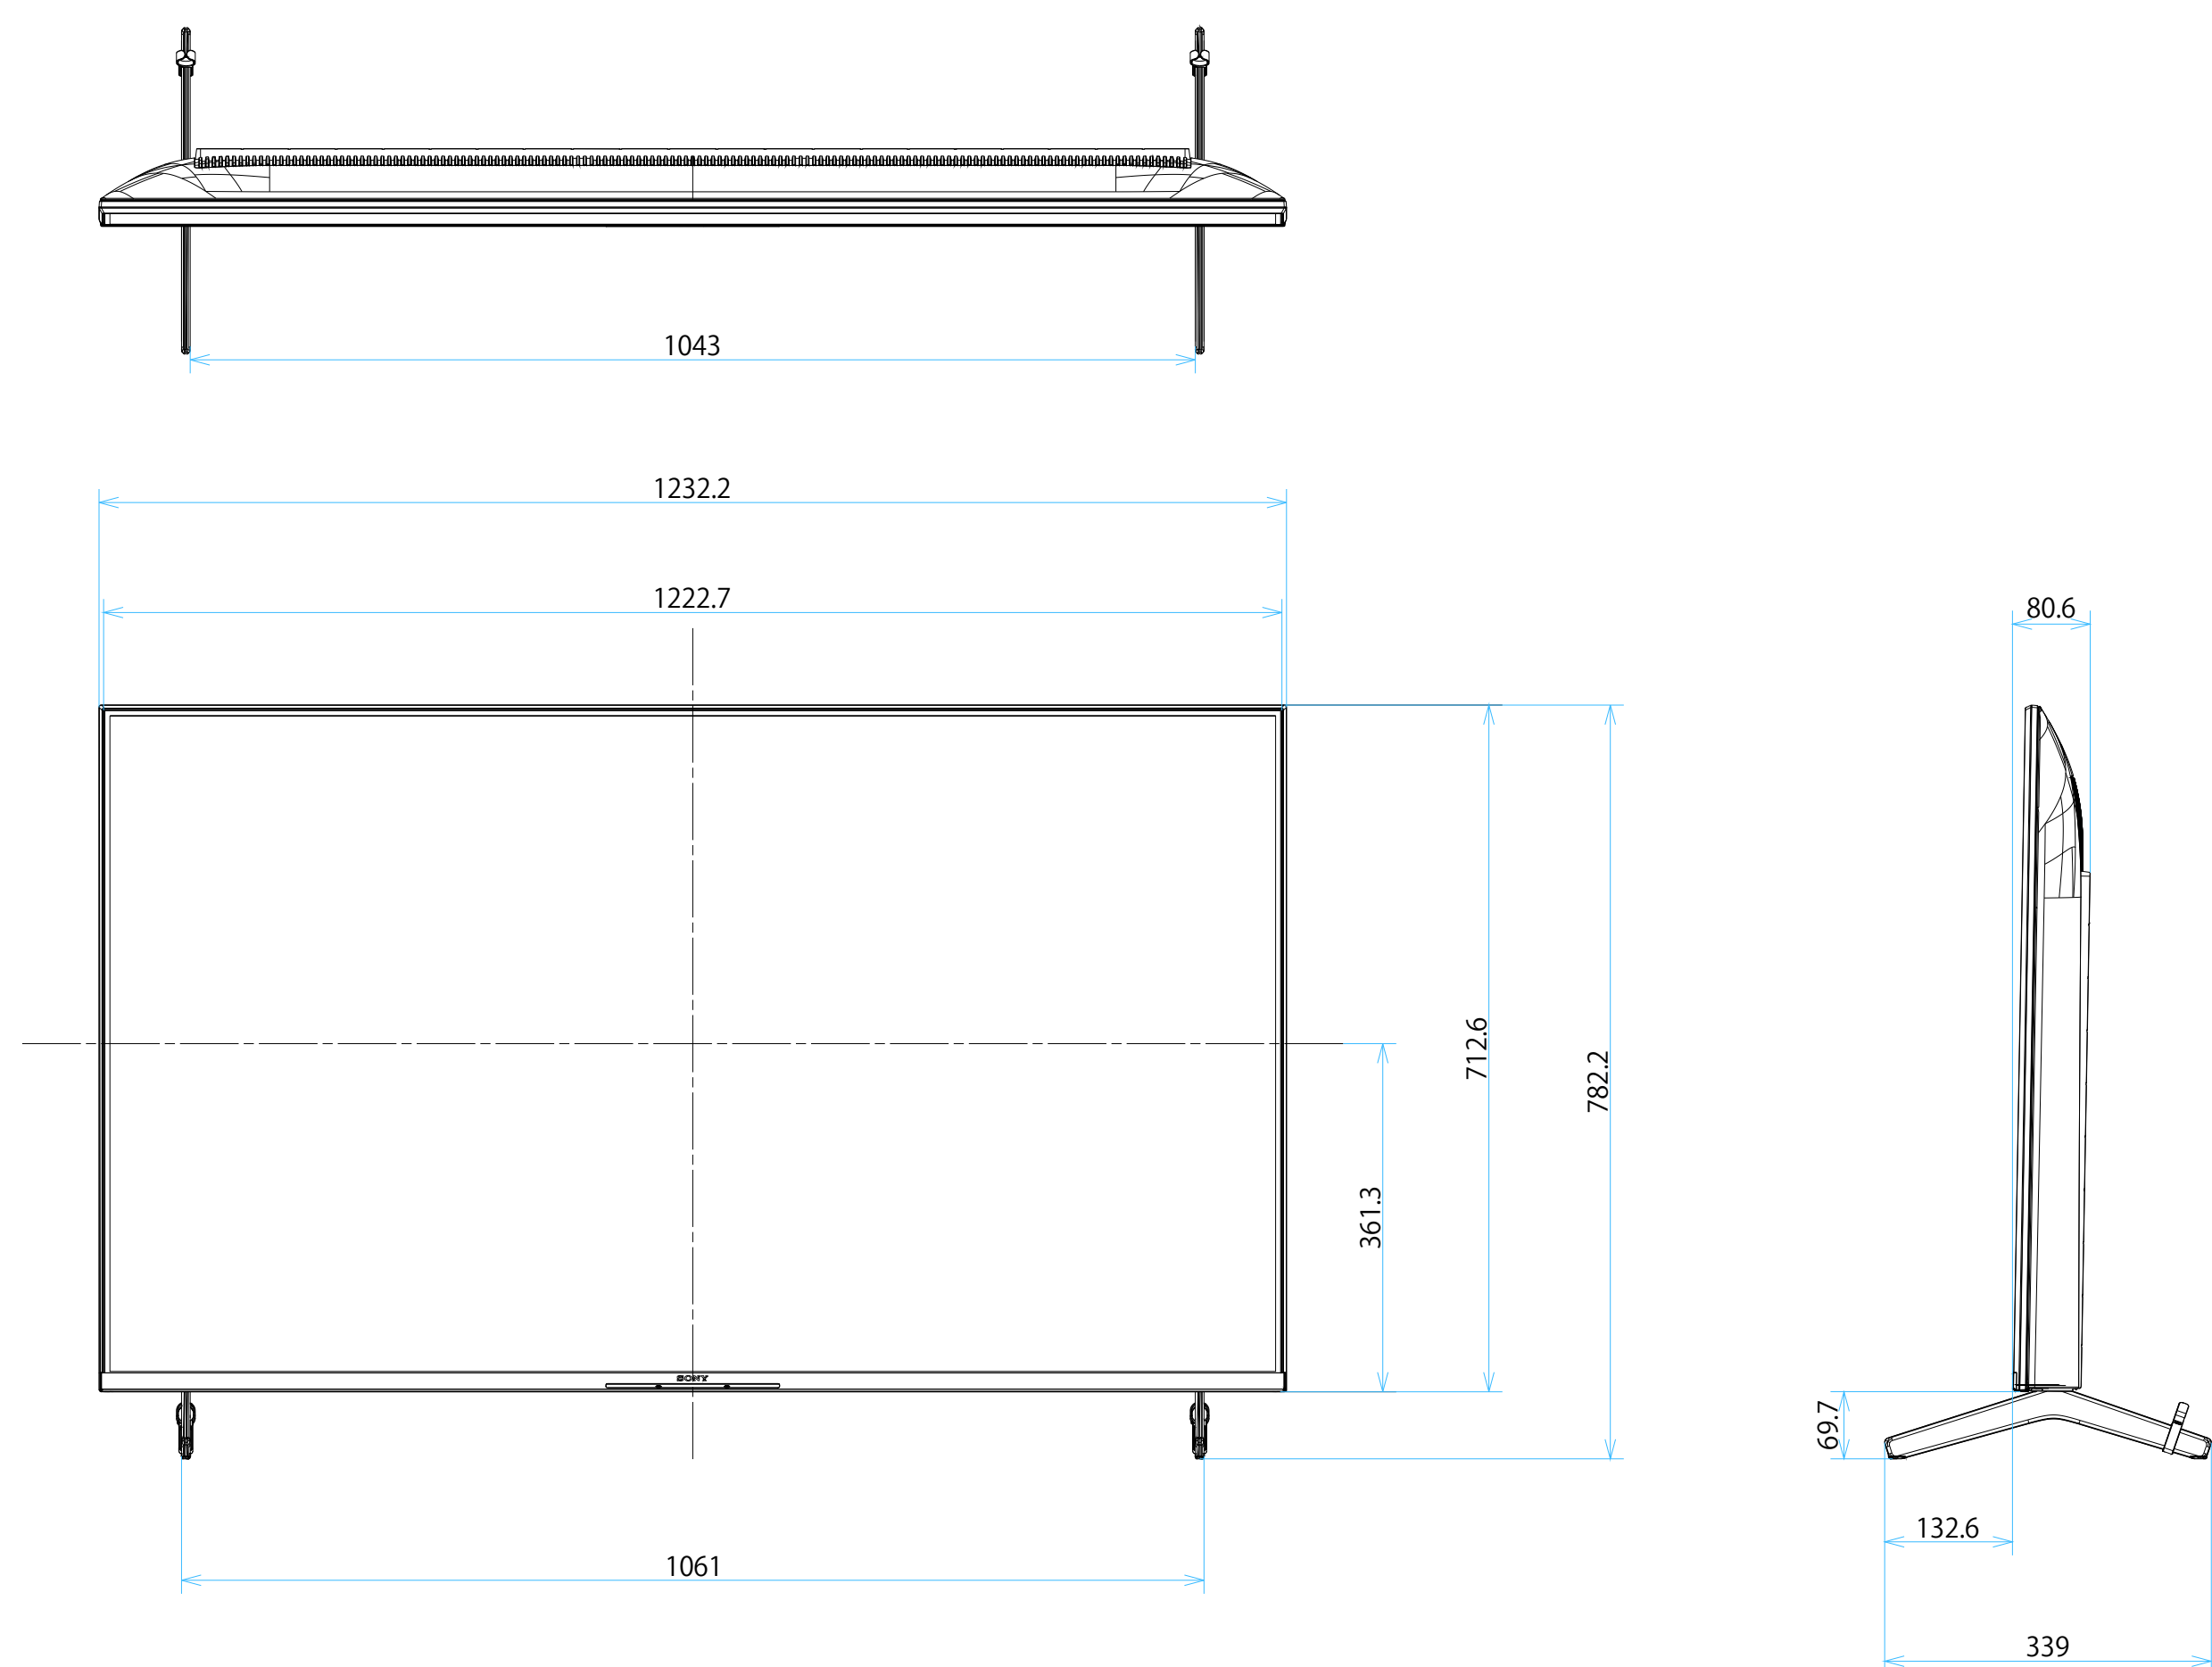

# FW-55BT30K

スタンドあり

DRAWING

SONY STANDARD

単位：mm

# FW-55BT30K

スタンドなし

# SONY

単位：mm

FW-55BT30K

SONY

SU-WL 450

単位：mm

FW-55BT30K

SU-WL 850

SONY

単位：mm