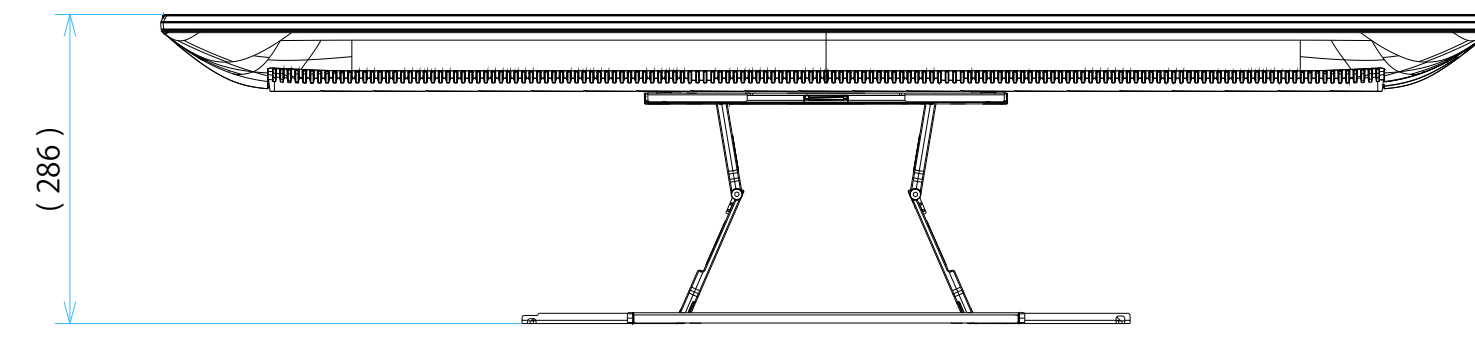

# SONY

単位：mm

FW-55BT30K

SONY

SU-WL 450

単位：mm

FW-55BT30K

SU-WL 850

SONY

単位：mm