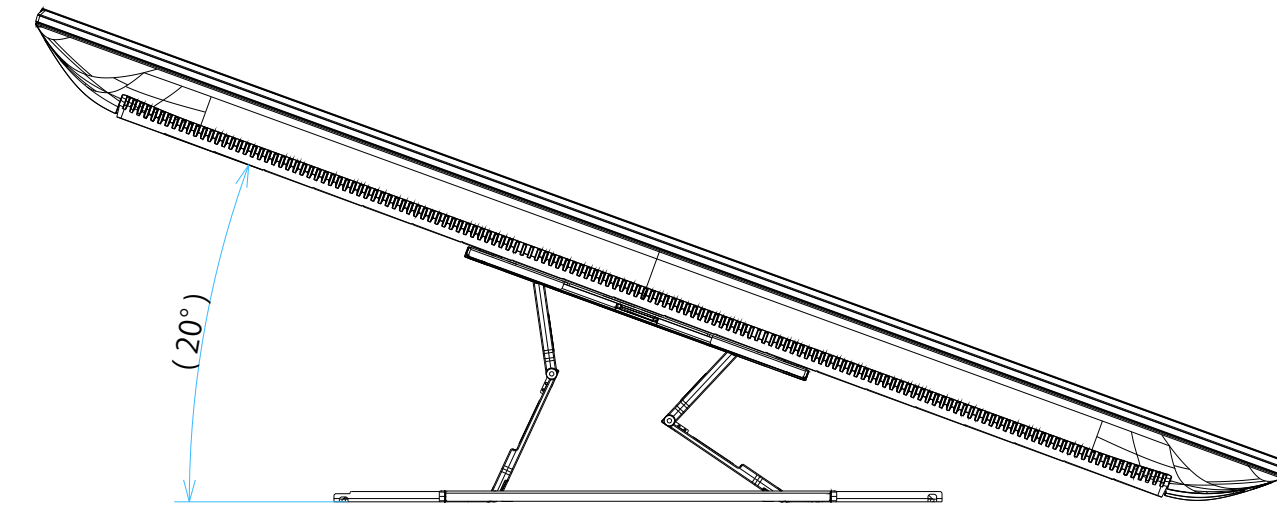

# SONY

単位：mm

FW-55BT30K

SONY

SU-WL 450

単位：mm

FW-55BT30K

SU-WL 850

SONY

単位：mm