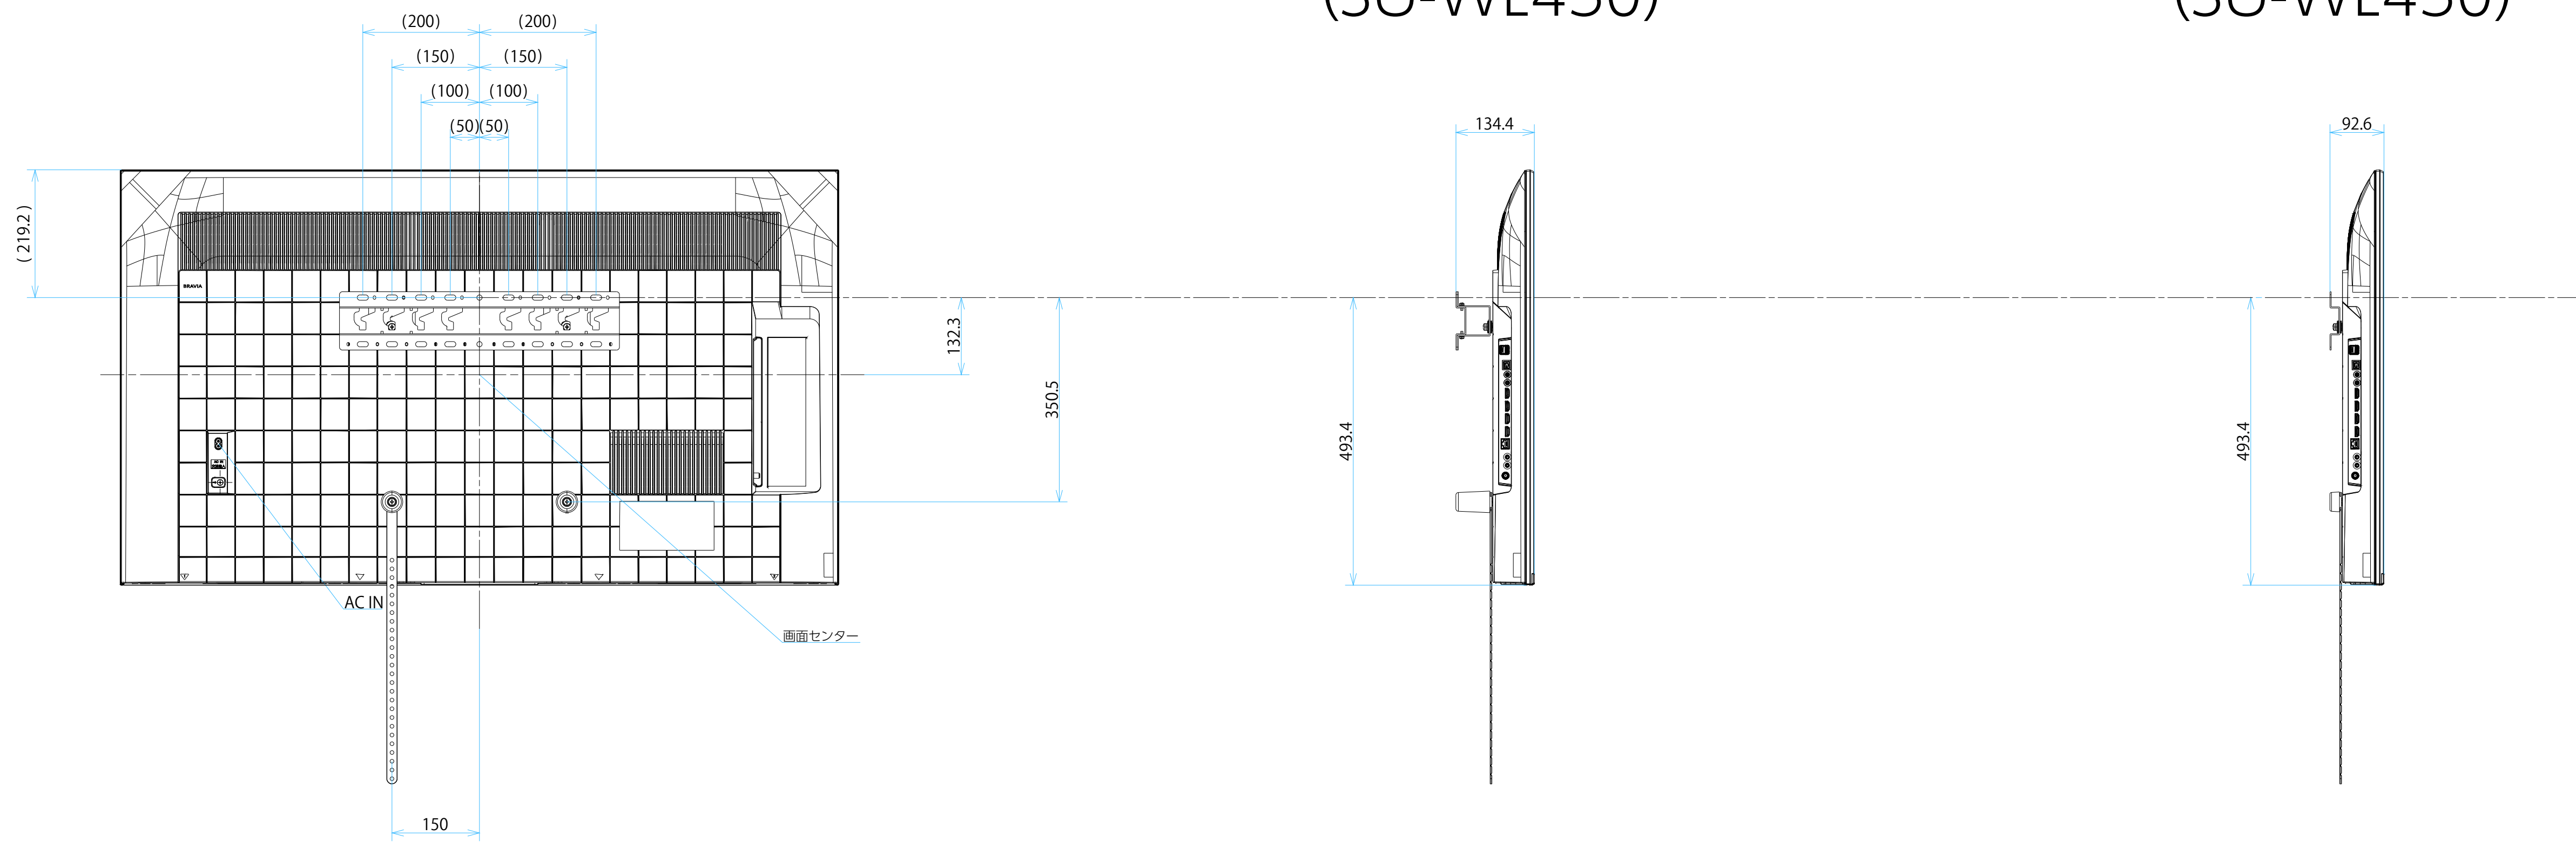

# SONY

単位：mm

FW-55BT30K

SONY

SU-WL 450

単位：mm

FW-55BT30K

SU-WL 850

SONY

単位：mm