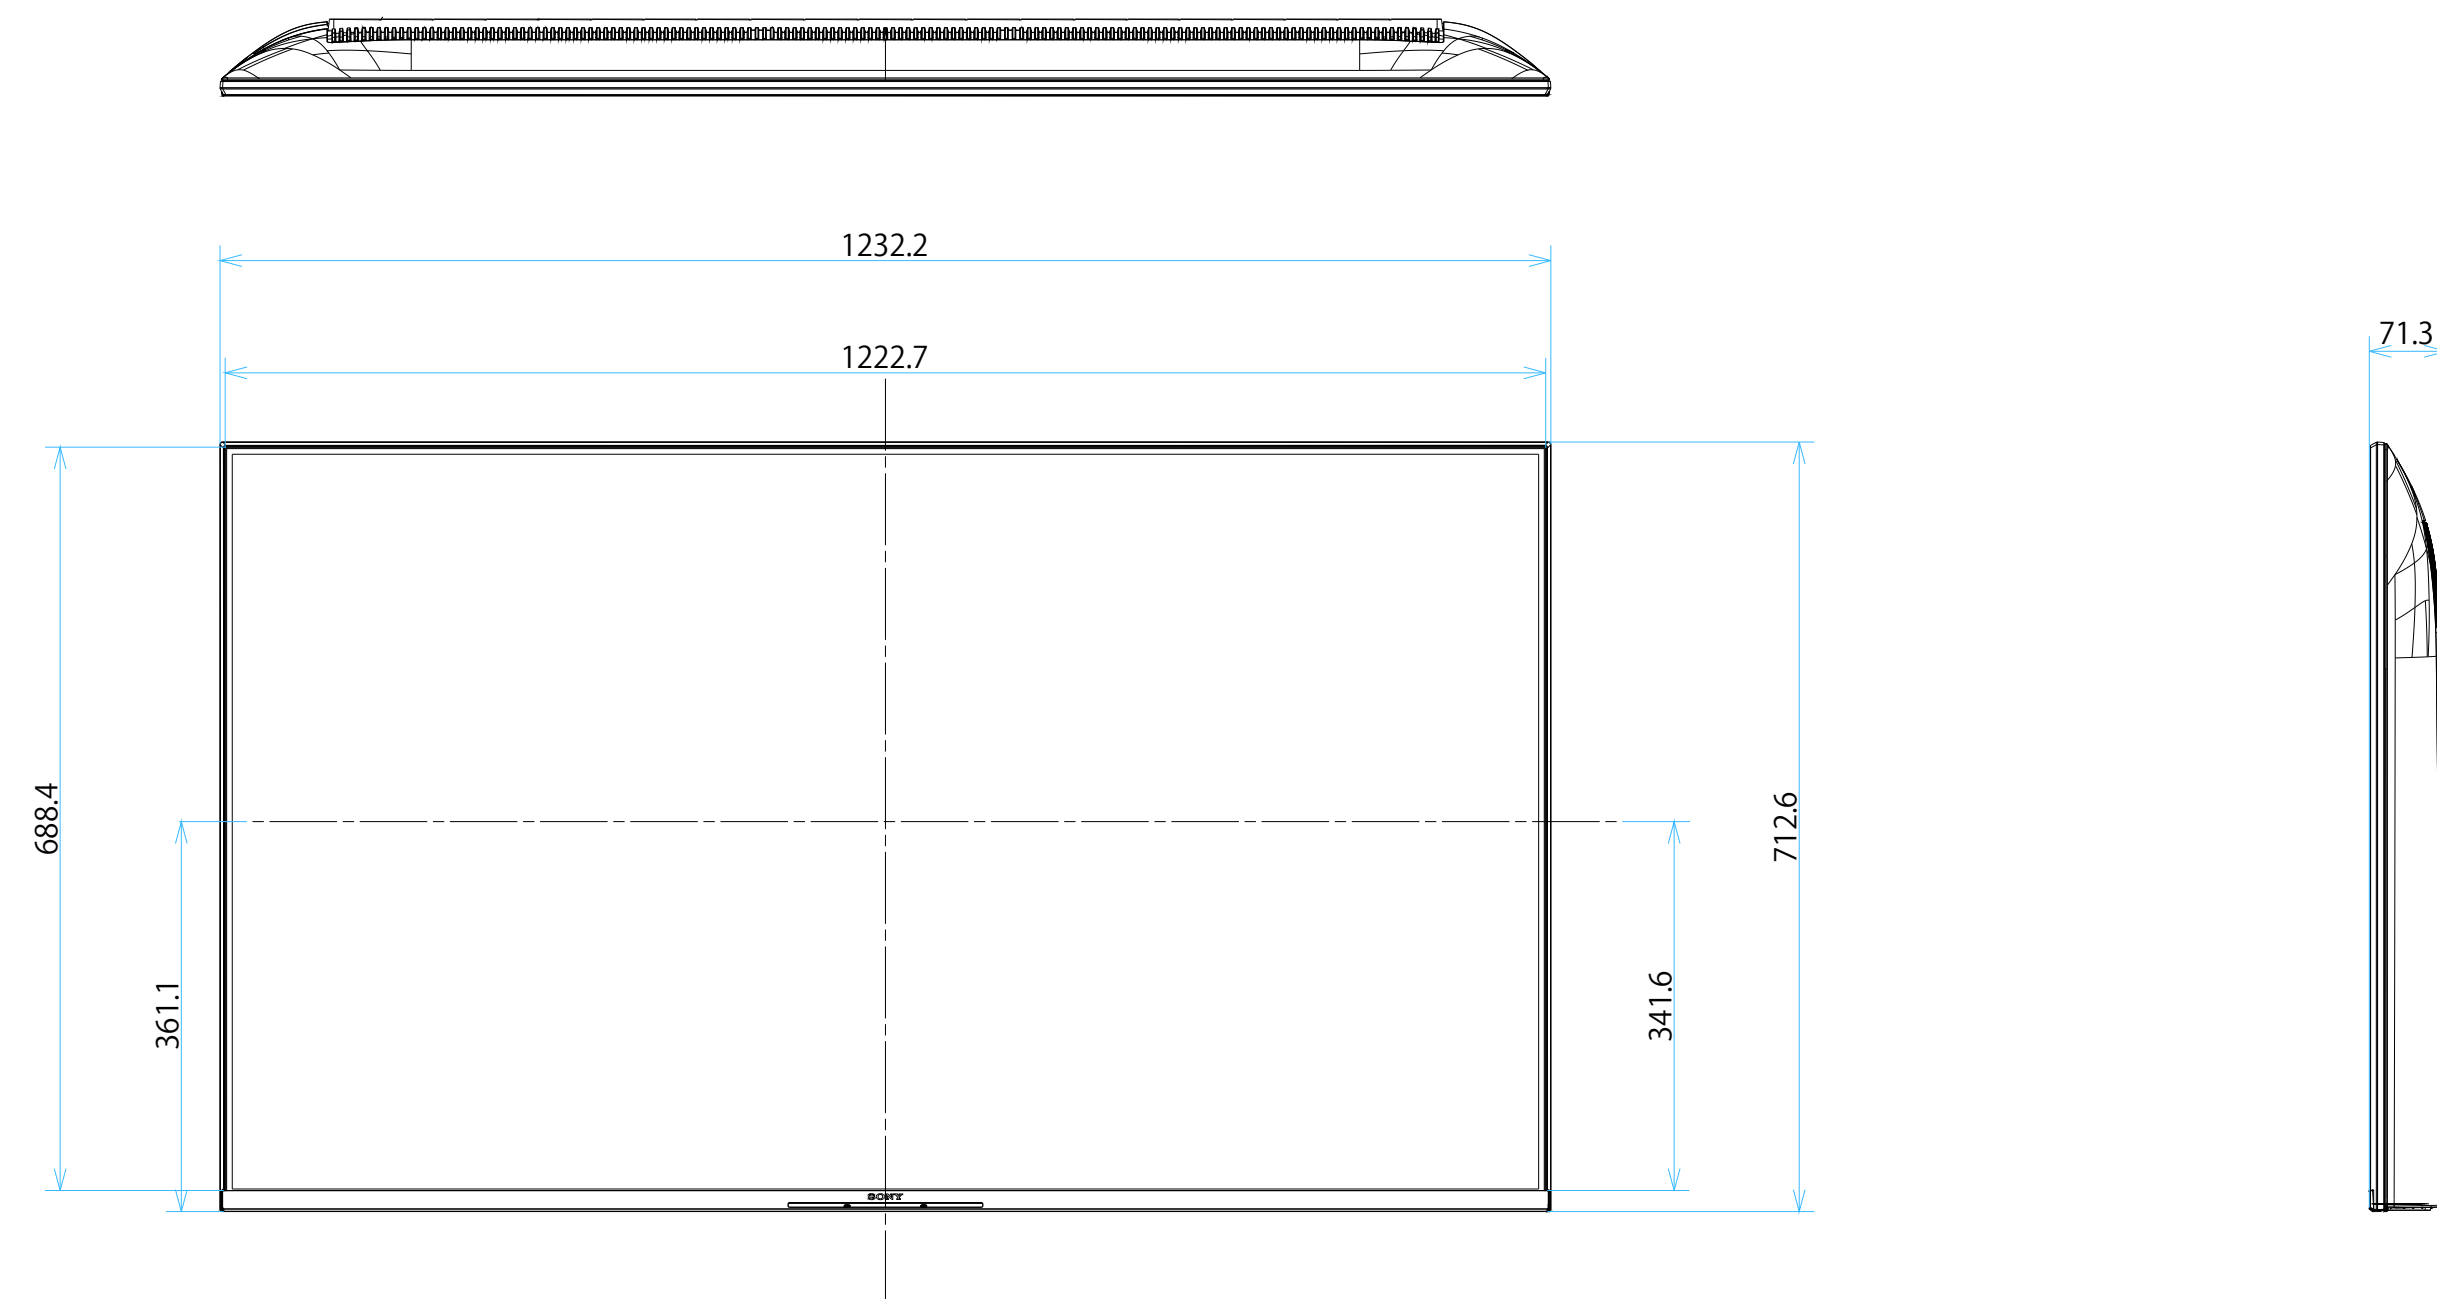

# FW-55BT30K

スタンドあり

DRAWING

SONY STANDARD

単位：mm

# SONY

単位：mm

FW-55BT30K

SONY

SU-WL 450

単位：mm

FW-55BT30K

SU-WL 850

SONY

単位：mm