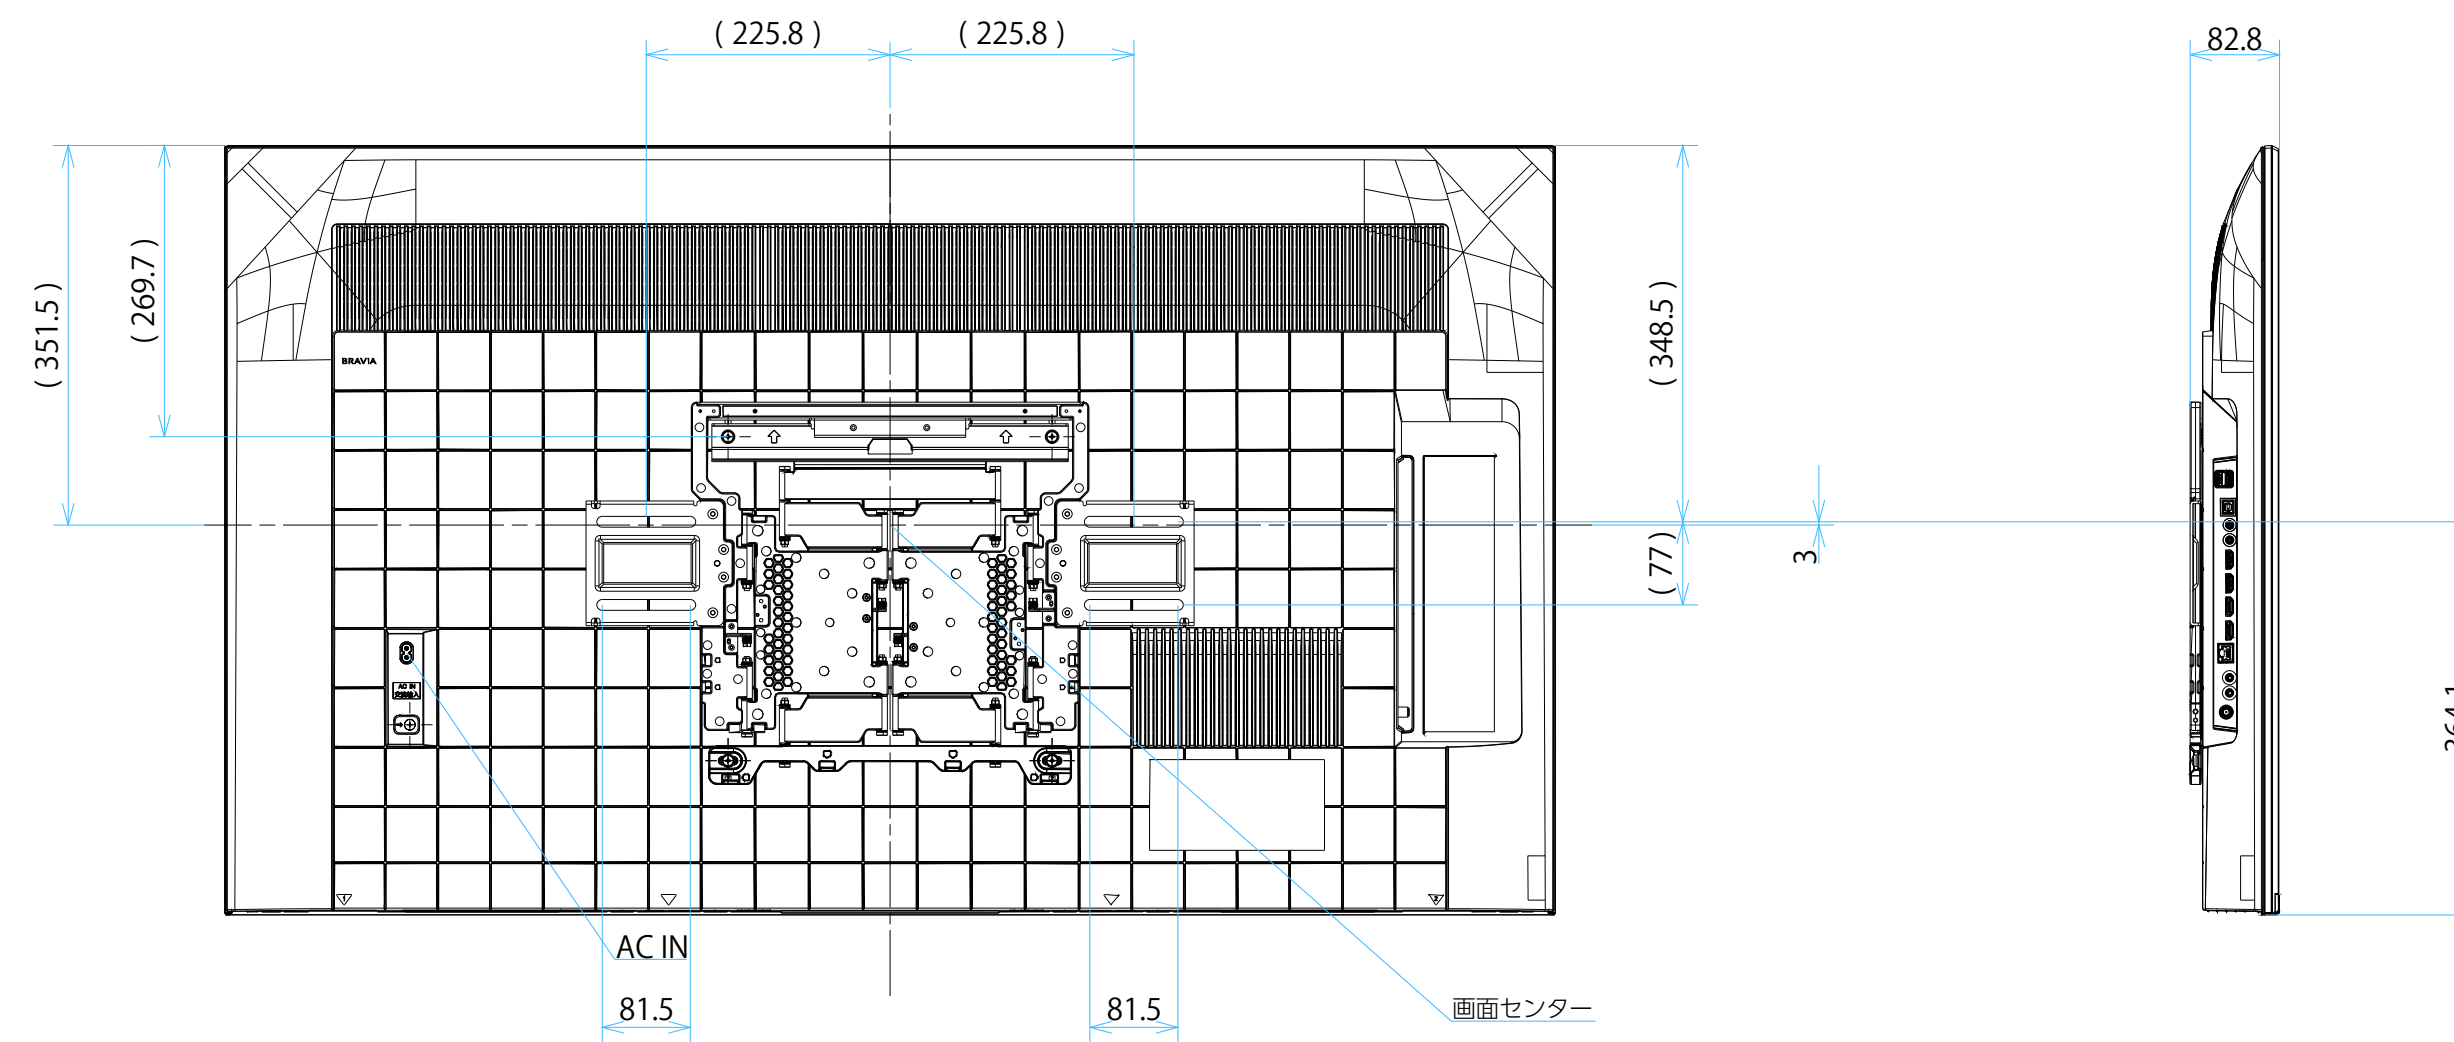

# SONY

単位：mm

FW-55BT30K

SONY

SU-WL 450

単位：mm

FW-55BT30K

SU-WL 850

SONY

単位：mm