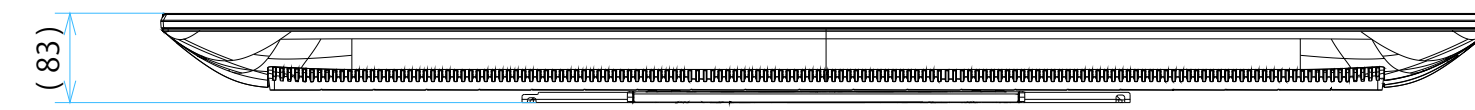

# SONY

単位：mm

FW-55BT30K

SONY

SU-WL 450

単位：mm

FW-55BT30K

SU-WL 850

SONY

単位：mm