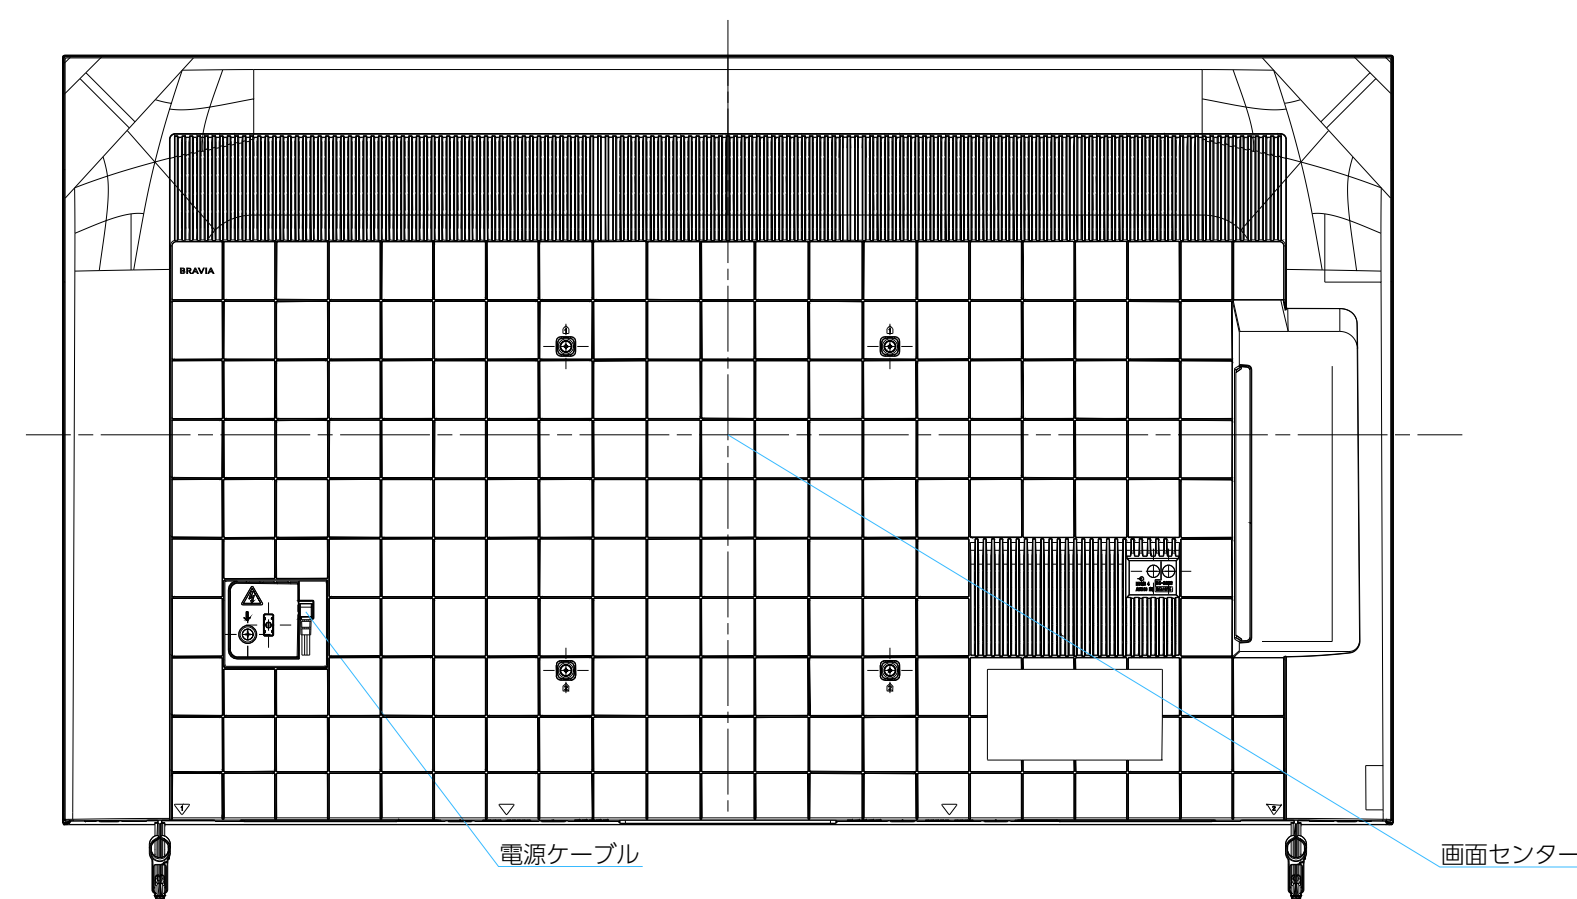

# FW-55BT30K

スタンドあり

DRAWING

SONY STANDARD

単位：mm

# FW-55BT30K

スタンドなし

# SONY

単位：mm

FW-55BT30K

SONY

SU-WL 450

単位：mm

FW-55BT30K

SU-WL 850

SONY

単位：mm