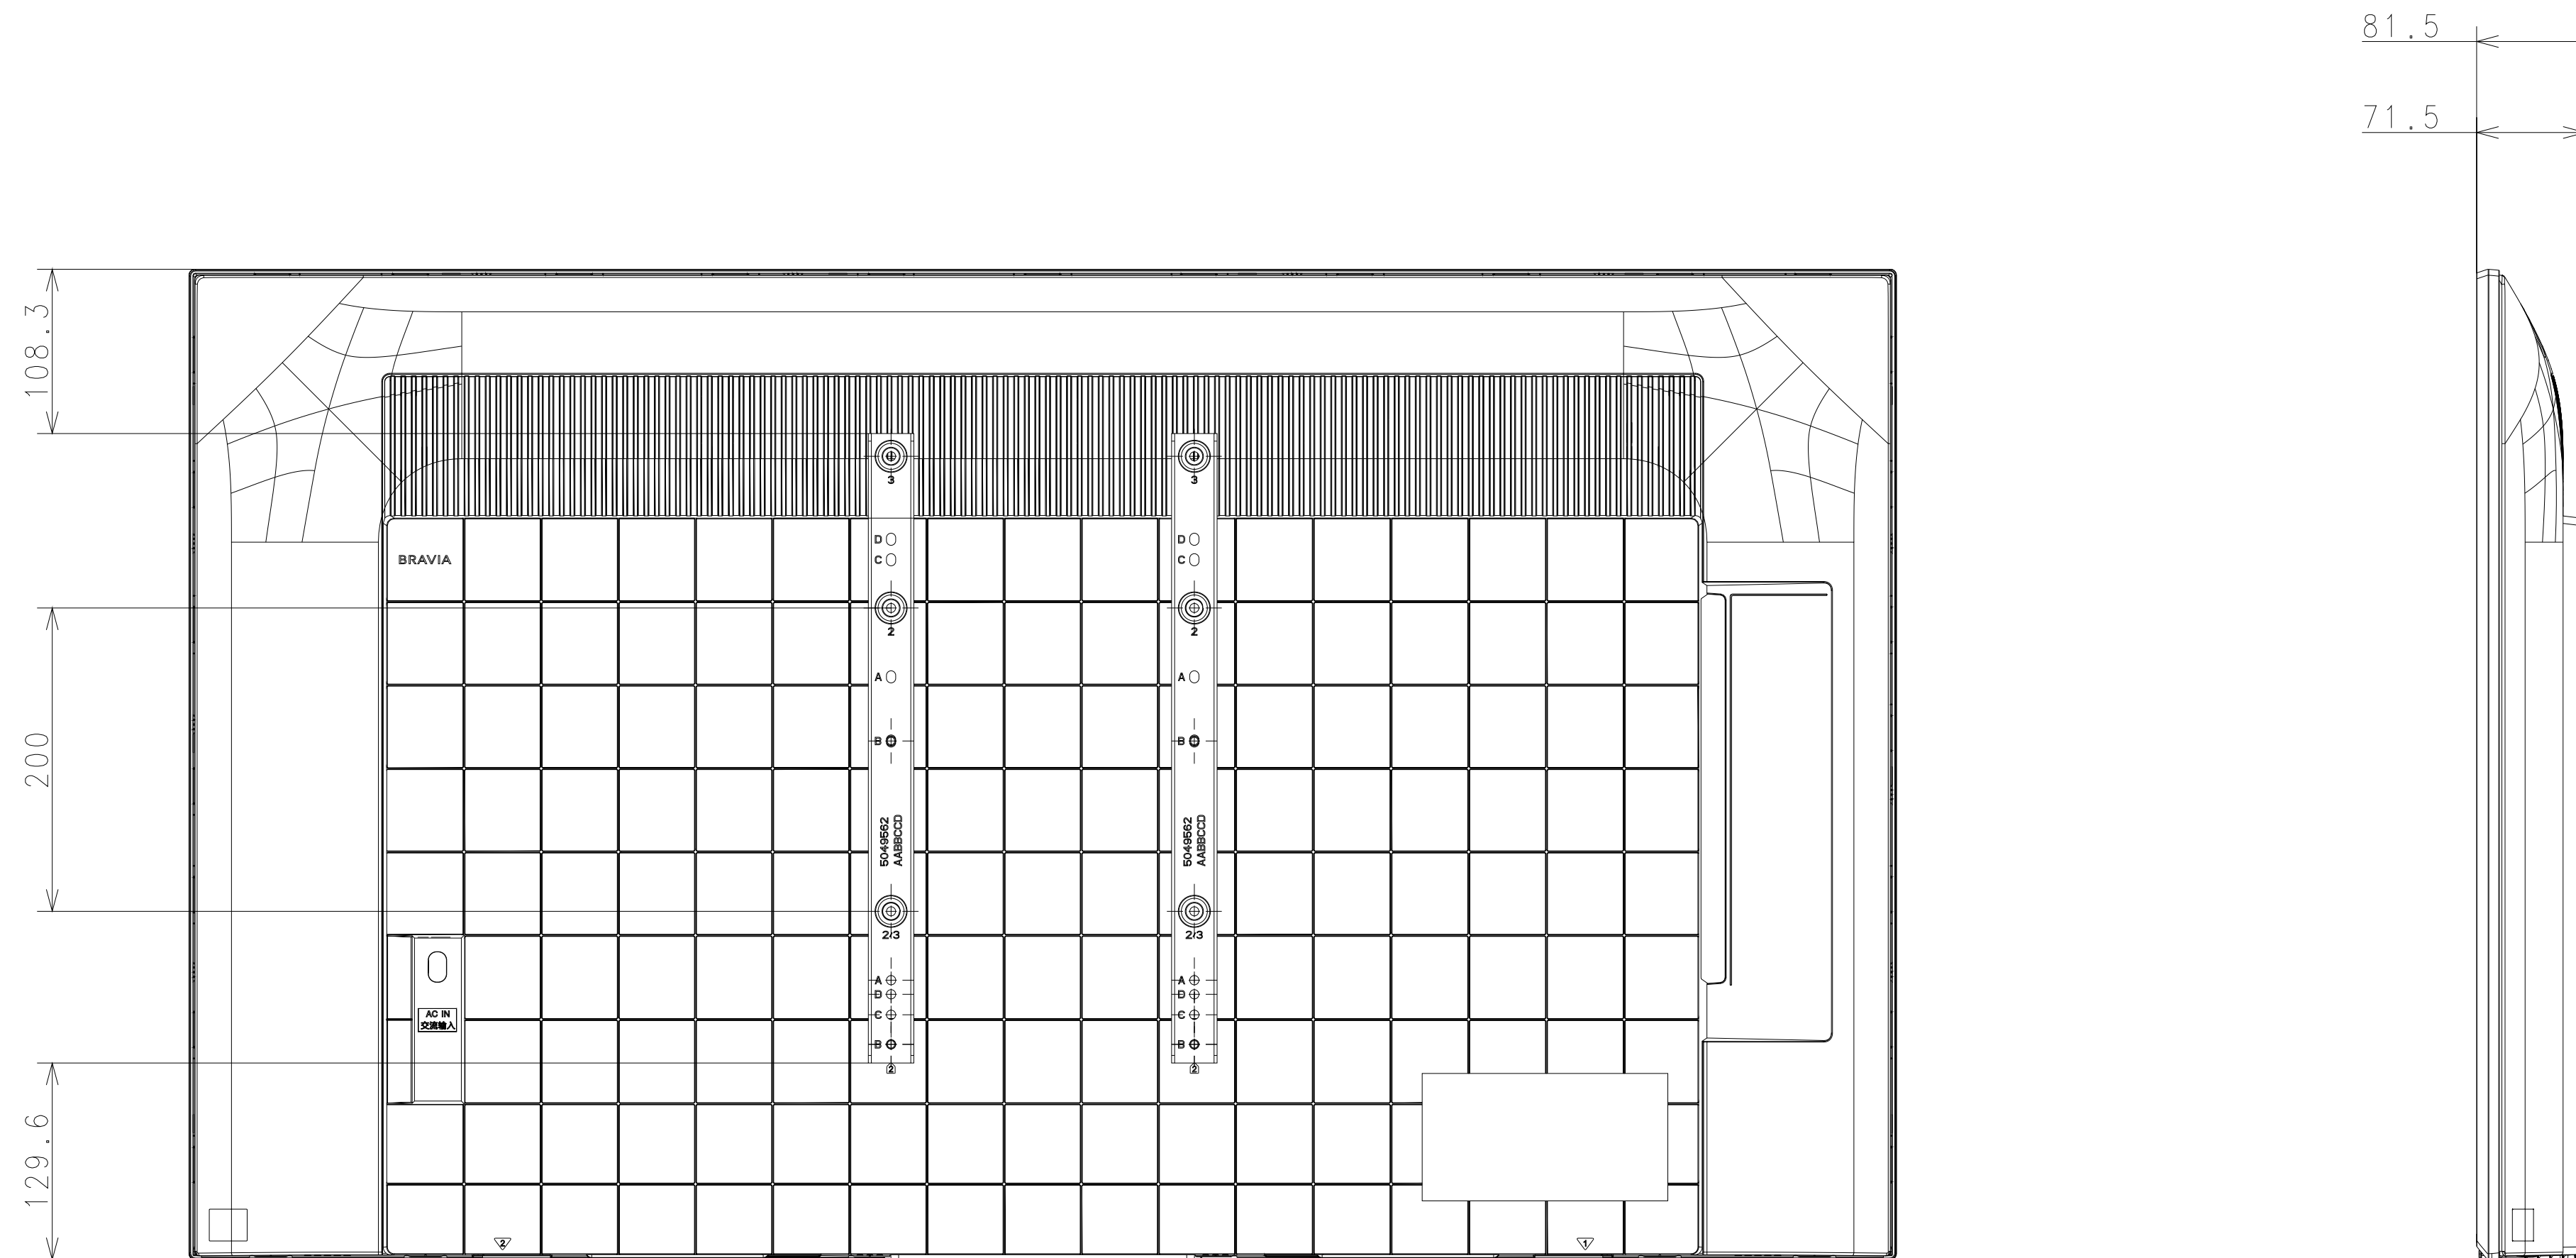

壁掛けアジャスター付き寸法図
50V型 | BZ30Lシリーズ

サイズ：A2 単位：mm スケール：1:5 寸法(mm)：30×415×10 質量(g)：280

※壁掛けアジャスター単体のおおよその寸法・質量です。

※壁掛けアジャスターをディスプレイに取り付ける際、壁掛けアジャスター専用の付属ネジを使用してください。