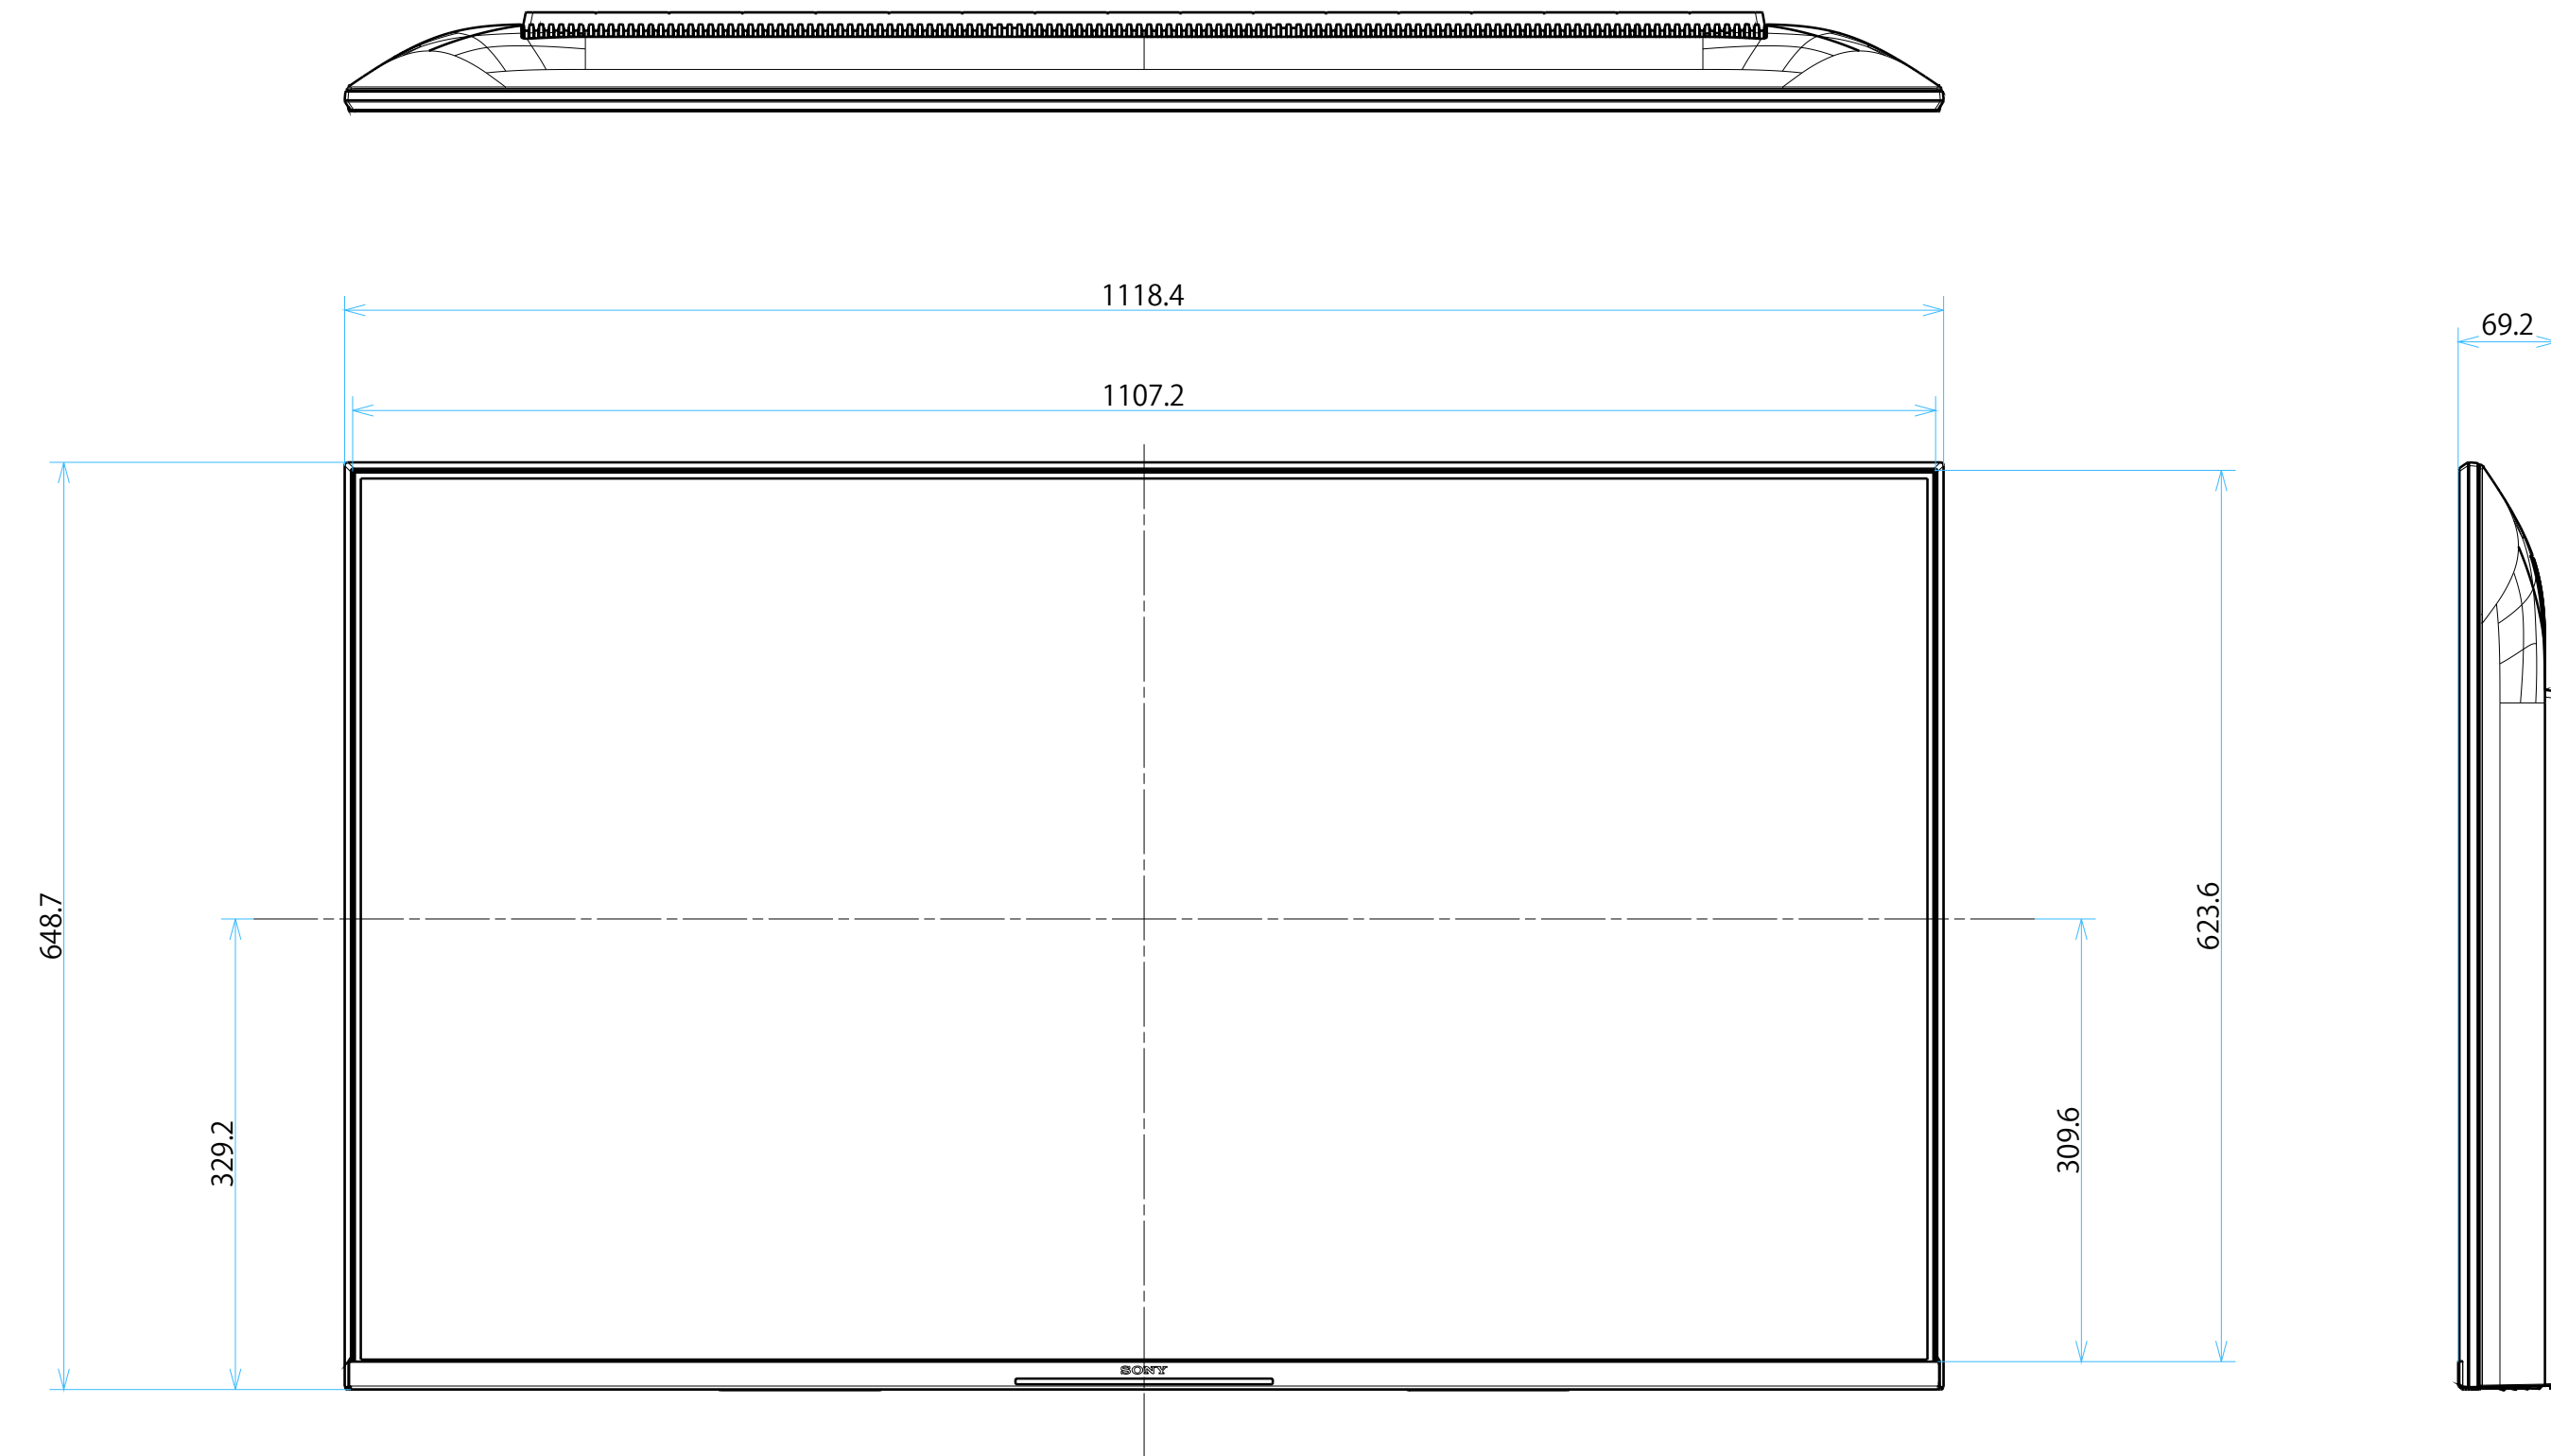

FW-50BT30K

スタンドあり

DRAWING

SONY STANDARD

649

1118.4

329.4

648.7

715.1

665

66.6

111.2

287.2

77.7

AC IN

背面センター

単位：mm

FW-50BT30K

スタンドなし

SONY

単位：mm

FW-50BT30K

SU-WL 450

SONY

標準壁掛け
(SU-WL450)

スリム壁掛け
(SU-WL450)

単位：mm