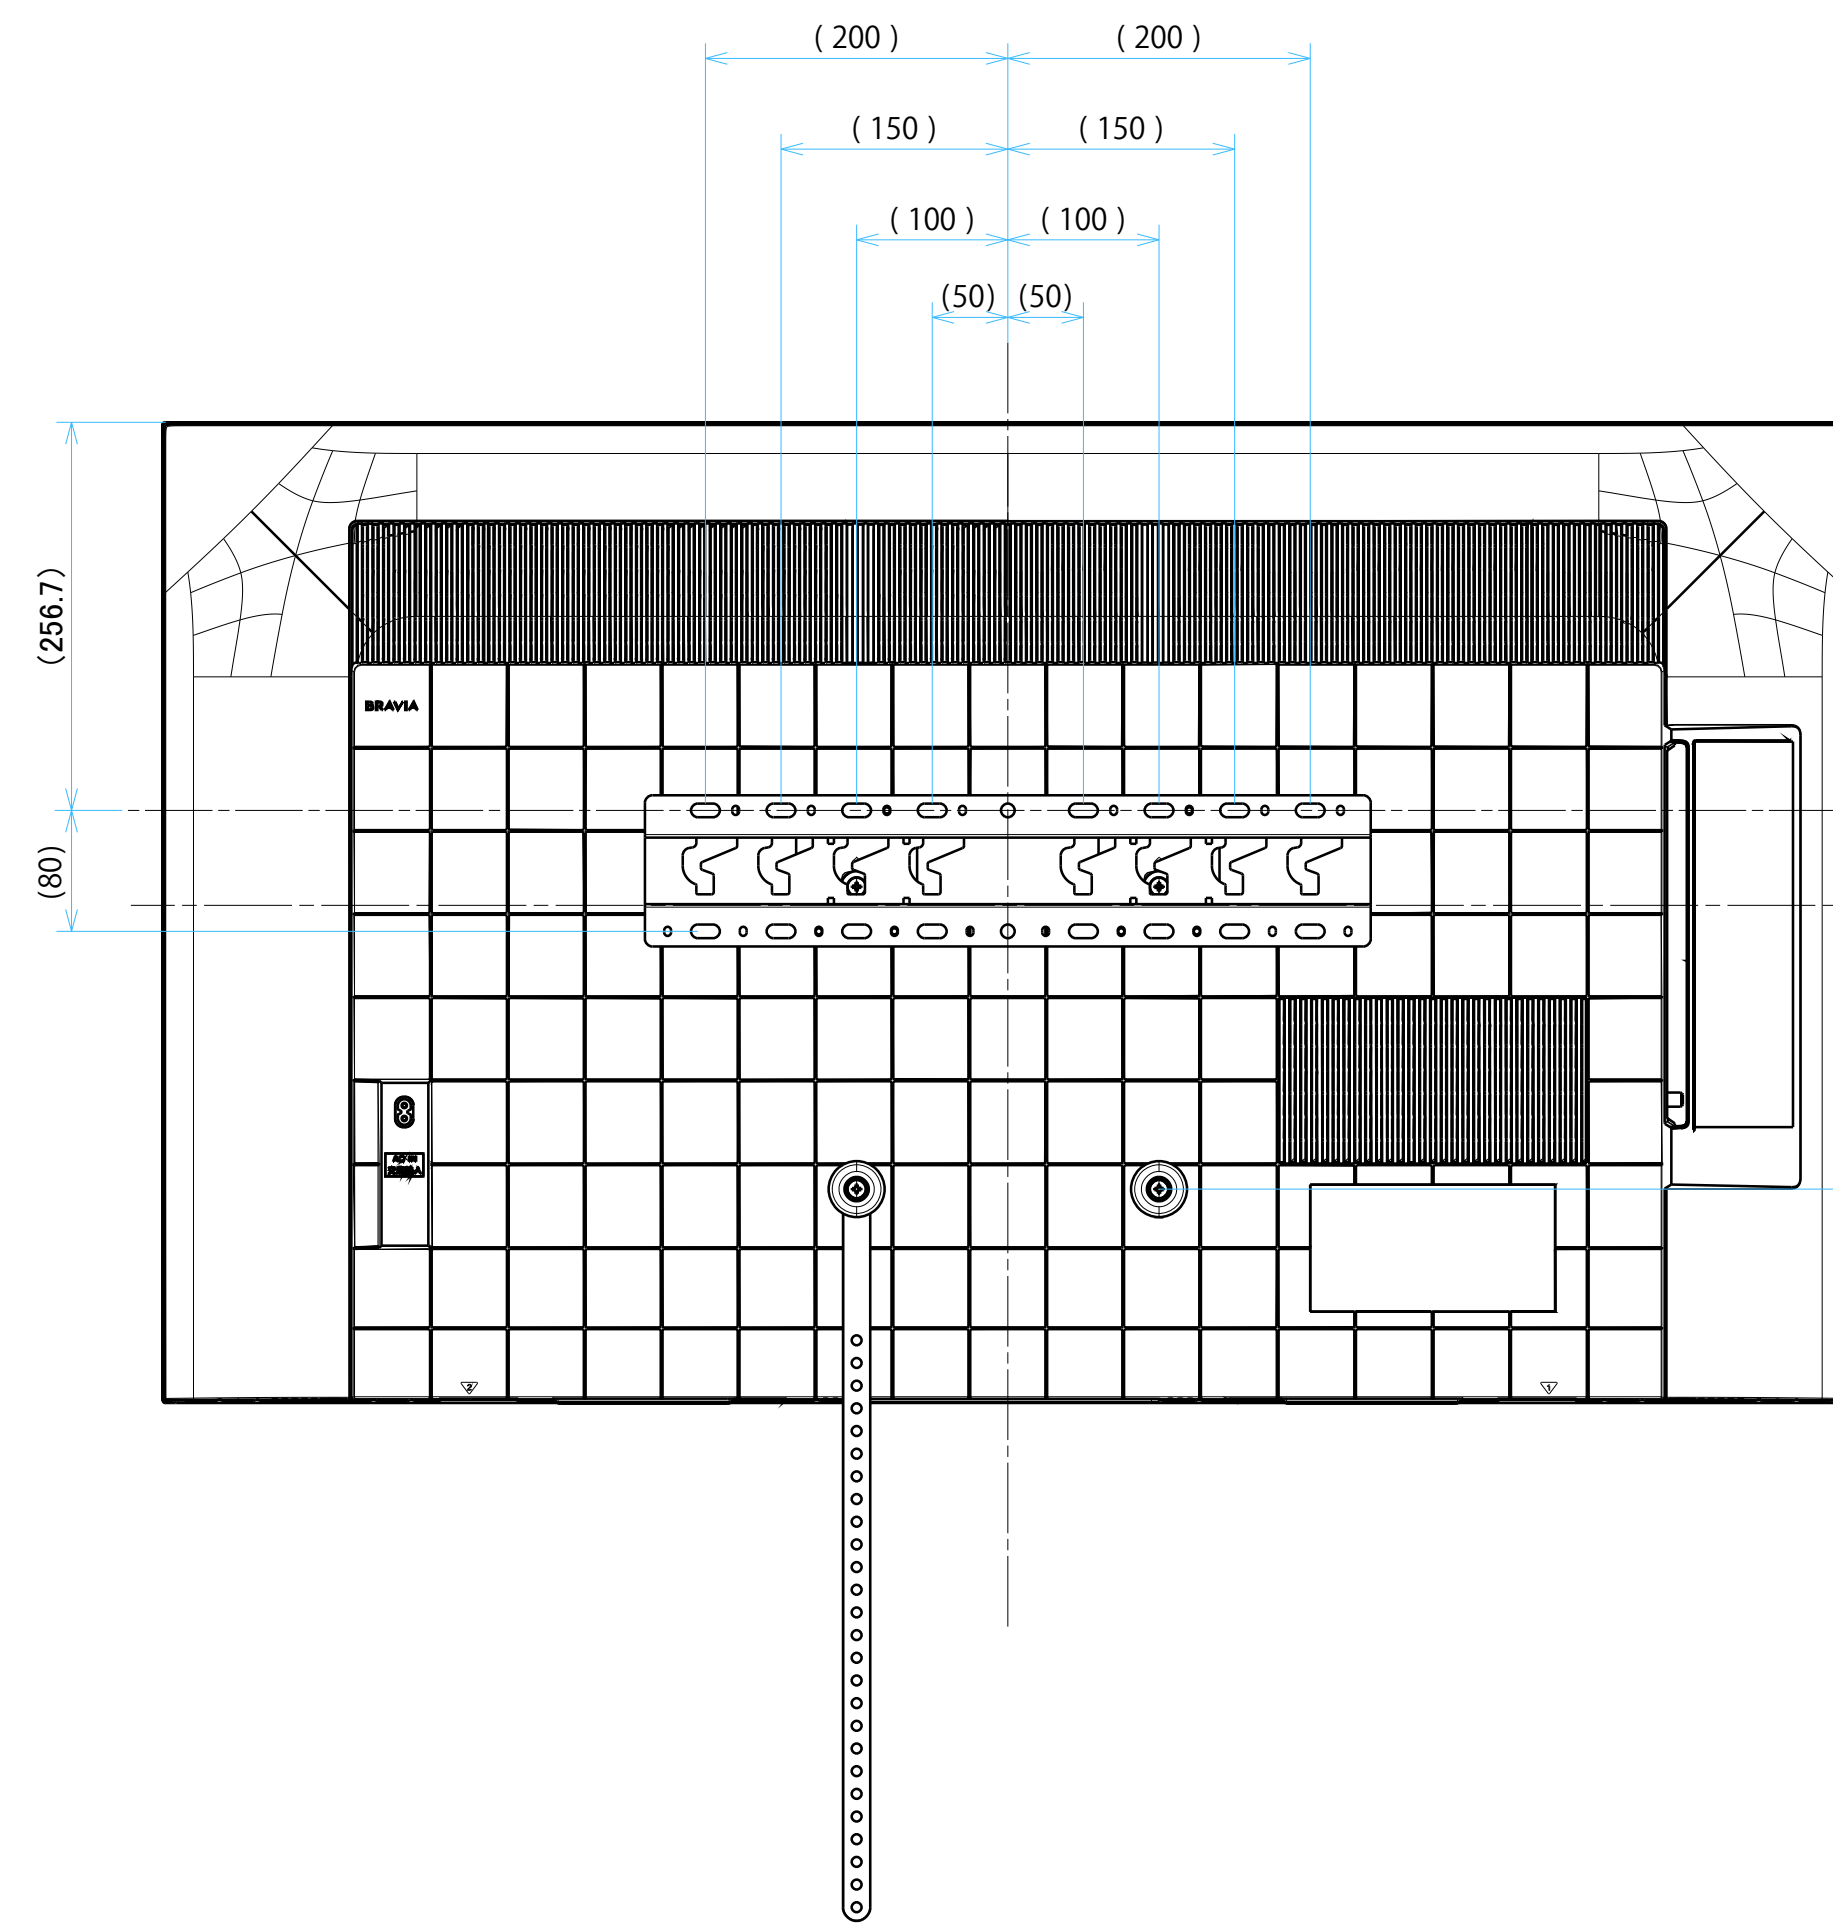

単位：mm

FW-50BT30K

スタンドなし

SONY

単位：mm

FW-50BT30K

SU-WL 450

SONY

標準壁掛け
(SU-WL450)

スリム壁掛け
(SU-WL450)

単位：mm