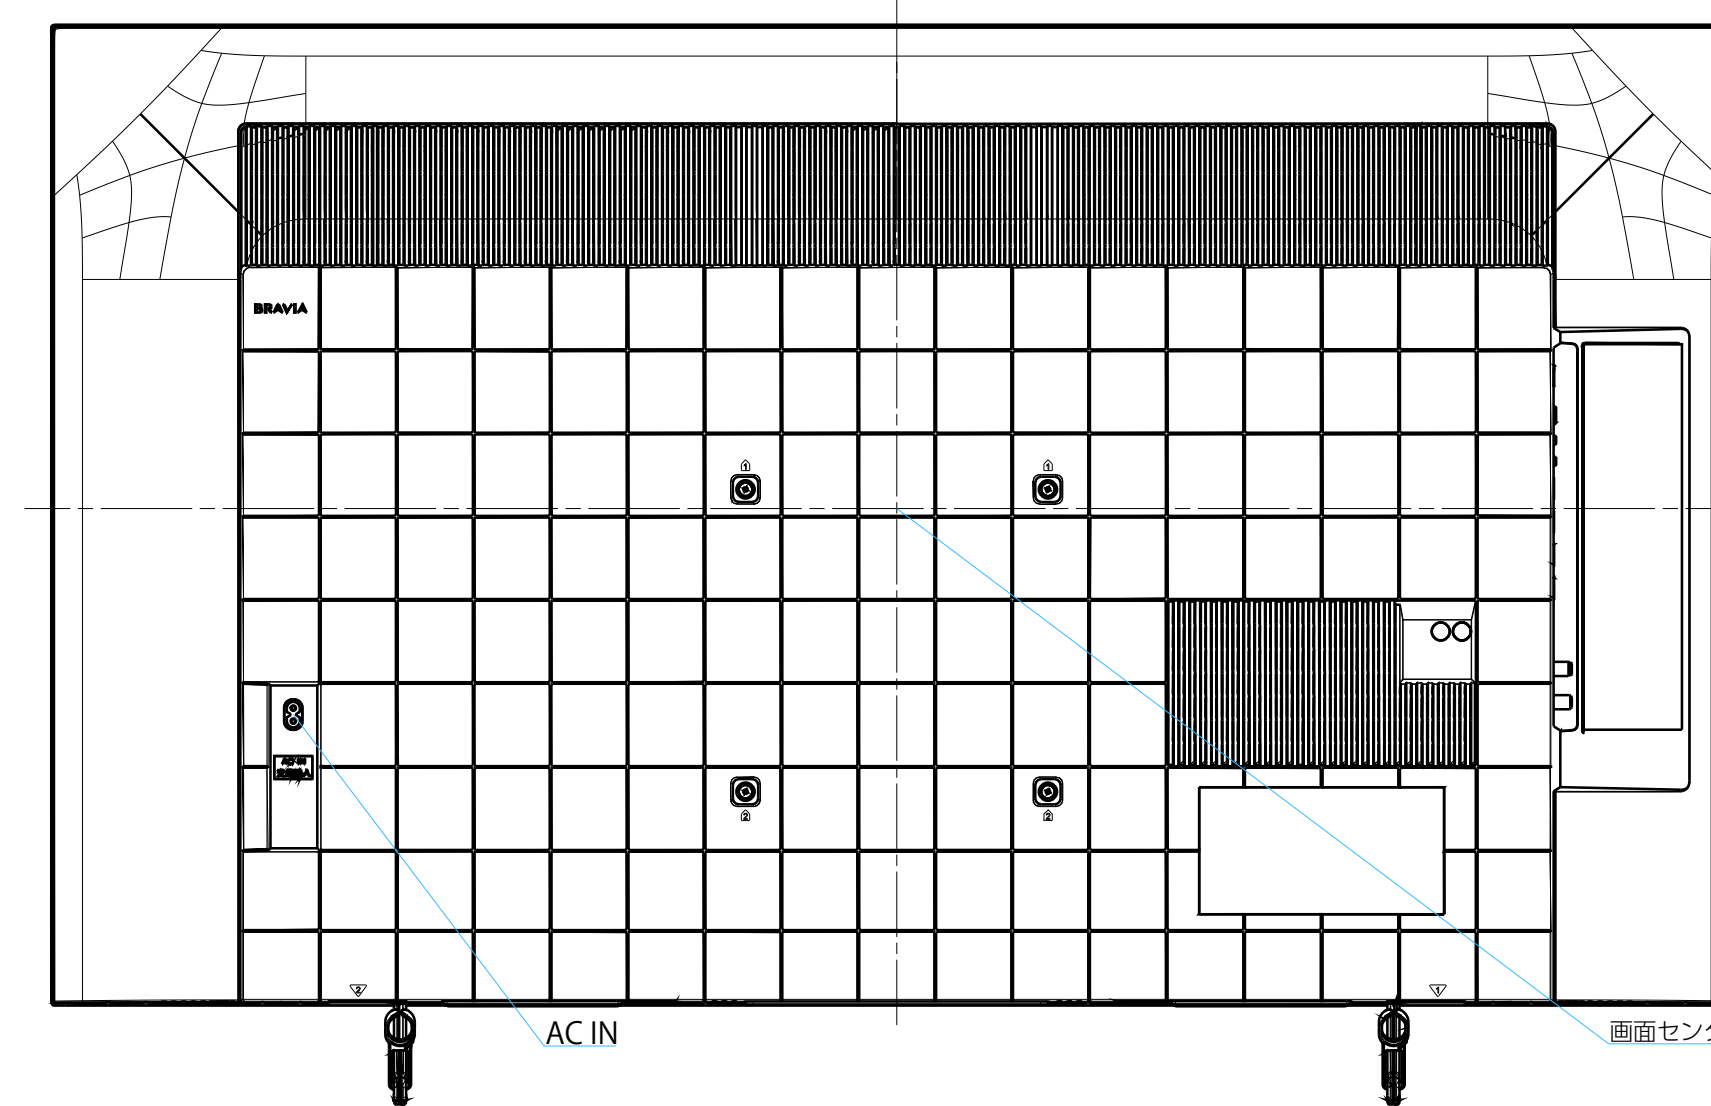

FW-50BT30K

スタンドあり

DRAWING

SONY STANDARD

649

1118.4

329.4

648.7

715.1

665

66.6

111.2

287.2

77.7

AC IN

背面センター

単位：mm

FW-50BT30K

スタンドなし

SONY

単位：mm

FW-50BT30K

SU-WL 450

SONY

標準壁掛け
(SU-WL450)

スリム壁掛け
(SU-WL450)

単位：mm