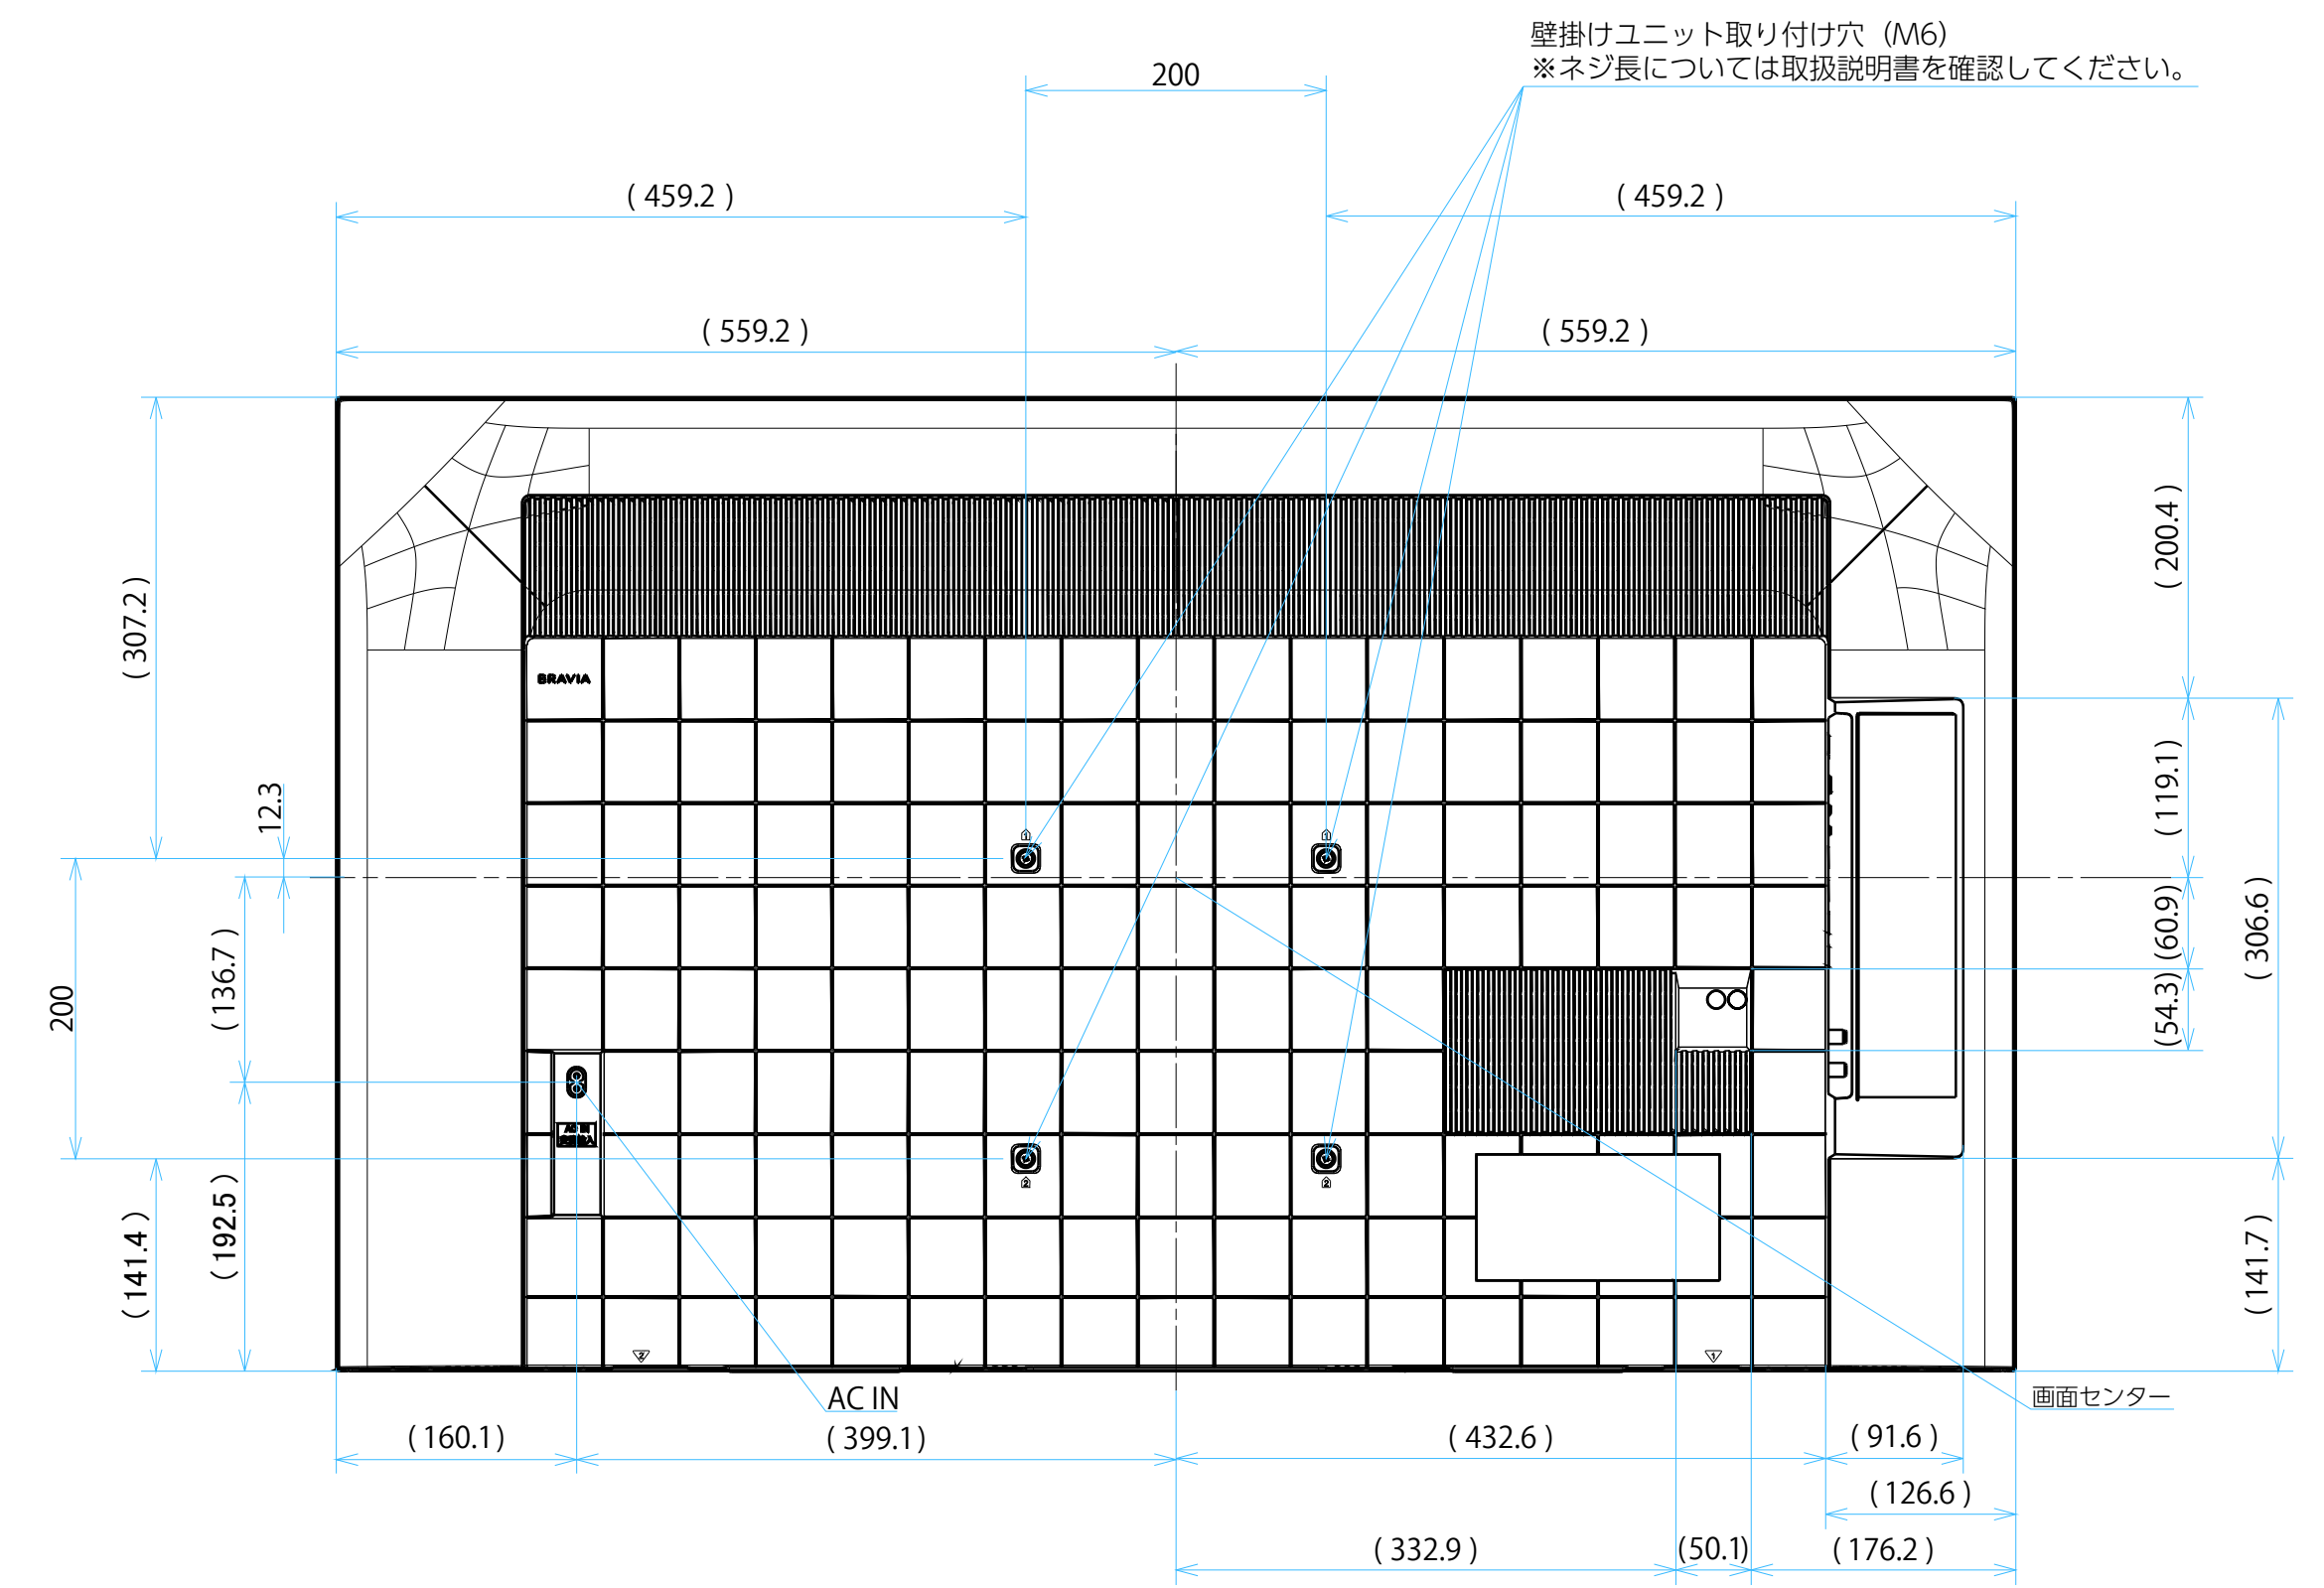

FW-50BT30K

スタンドあり

DRAWING

SONY STANDARD

649

1118.4

329.4

648.7

715.1

665

66.6

111.2

287.2

77.7

AC IN

背面センター

単位：mm

FW-50BT30K

スタンドなし

SONY

単位：mm

FW-50BT30K

SU-WL 450

SONY

標準壁掛け
(SU-WL450)

スリム壁掛け
(SU-WL450)

単位：mm