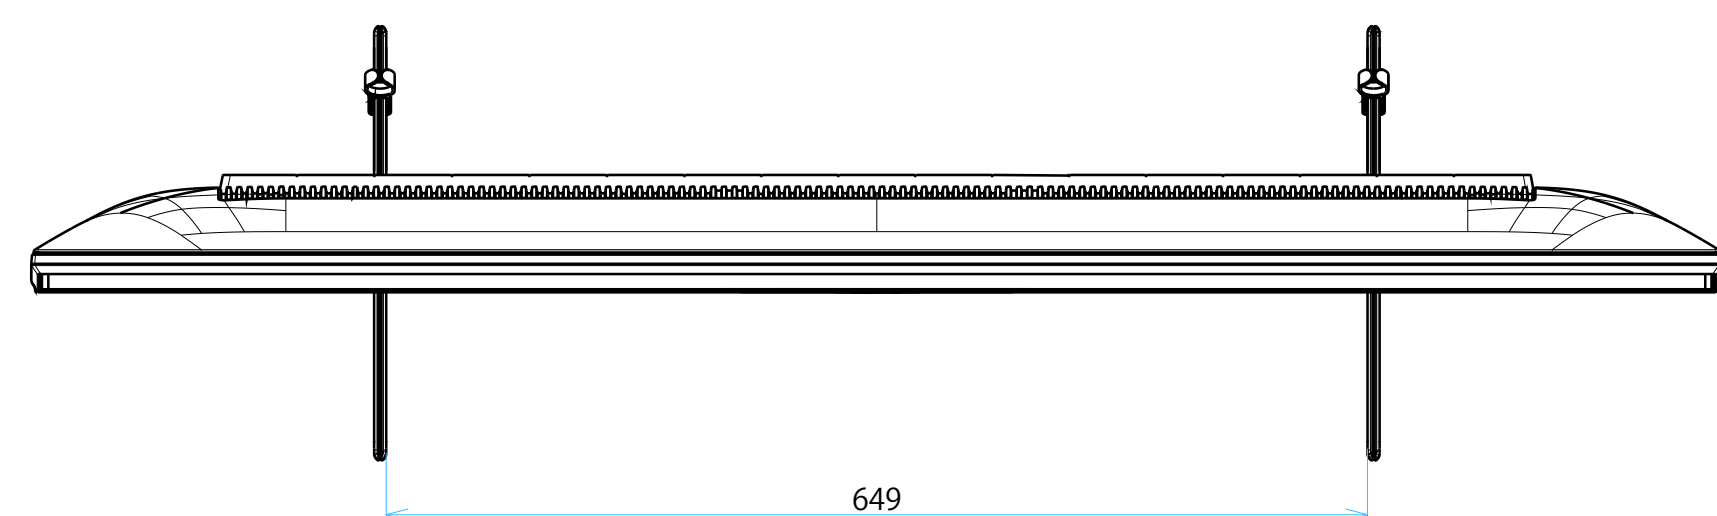

FW-50BT30K

スタンドあり

DRAWING

SONY STANDARD

649

1118.4

329.4

648.7

715.1

665

66.6

111.2

287.2

77.7

AC IN

背面センター

単位：mm

FW-50BT30K

スタンドなし

SONY

単位：mm

FW-50BT30K

SU-WL 450

SONY

標準壁掛け
(SU-WL450)

スリム壁掛け
(SU-WL450)

単位：mm