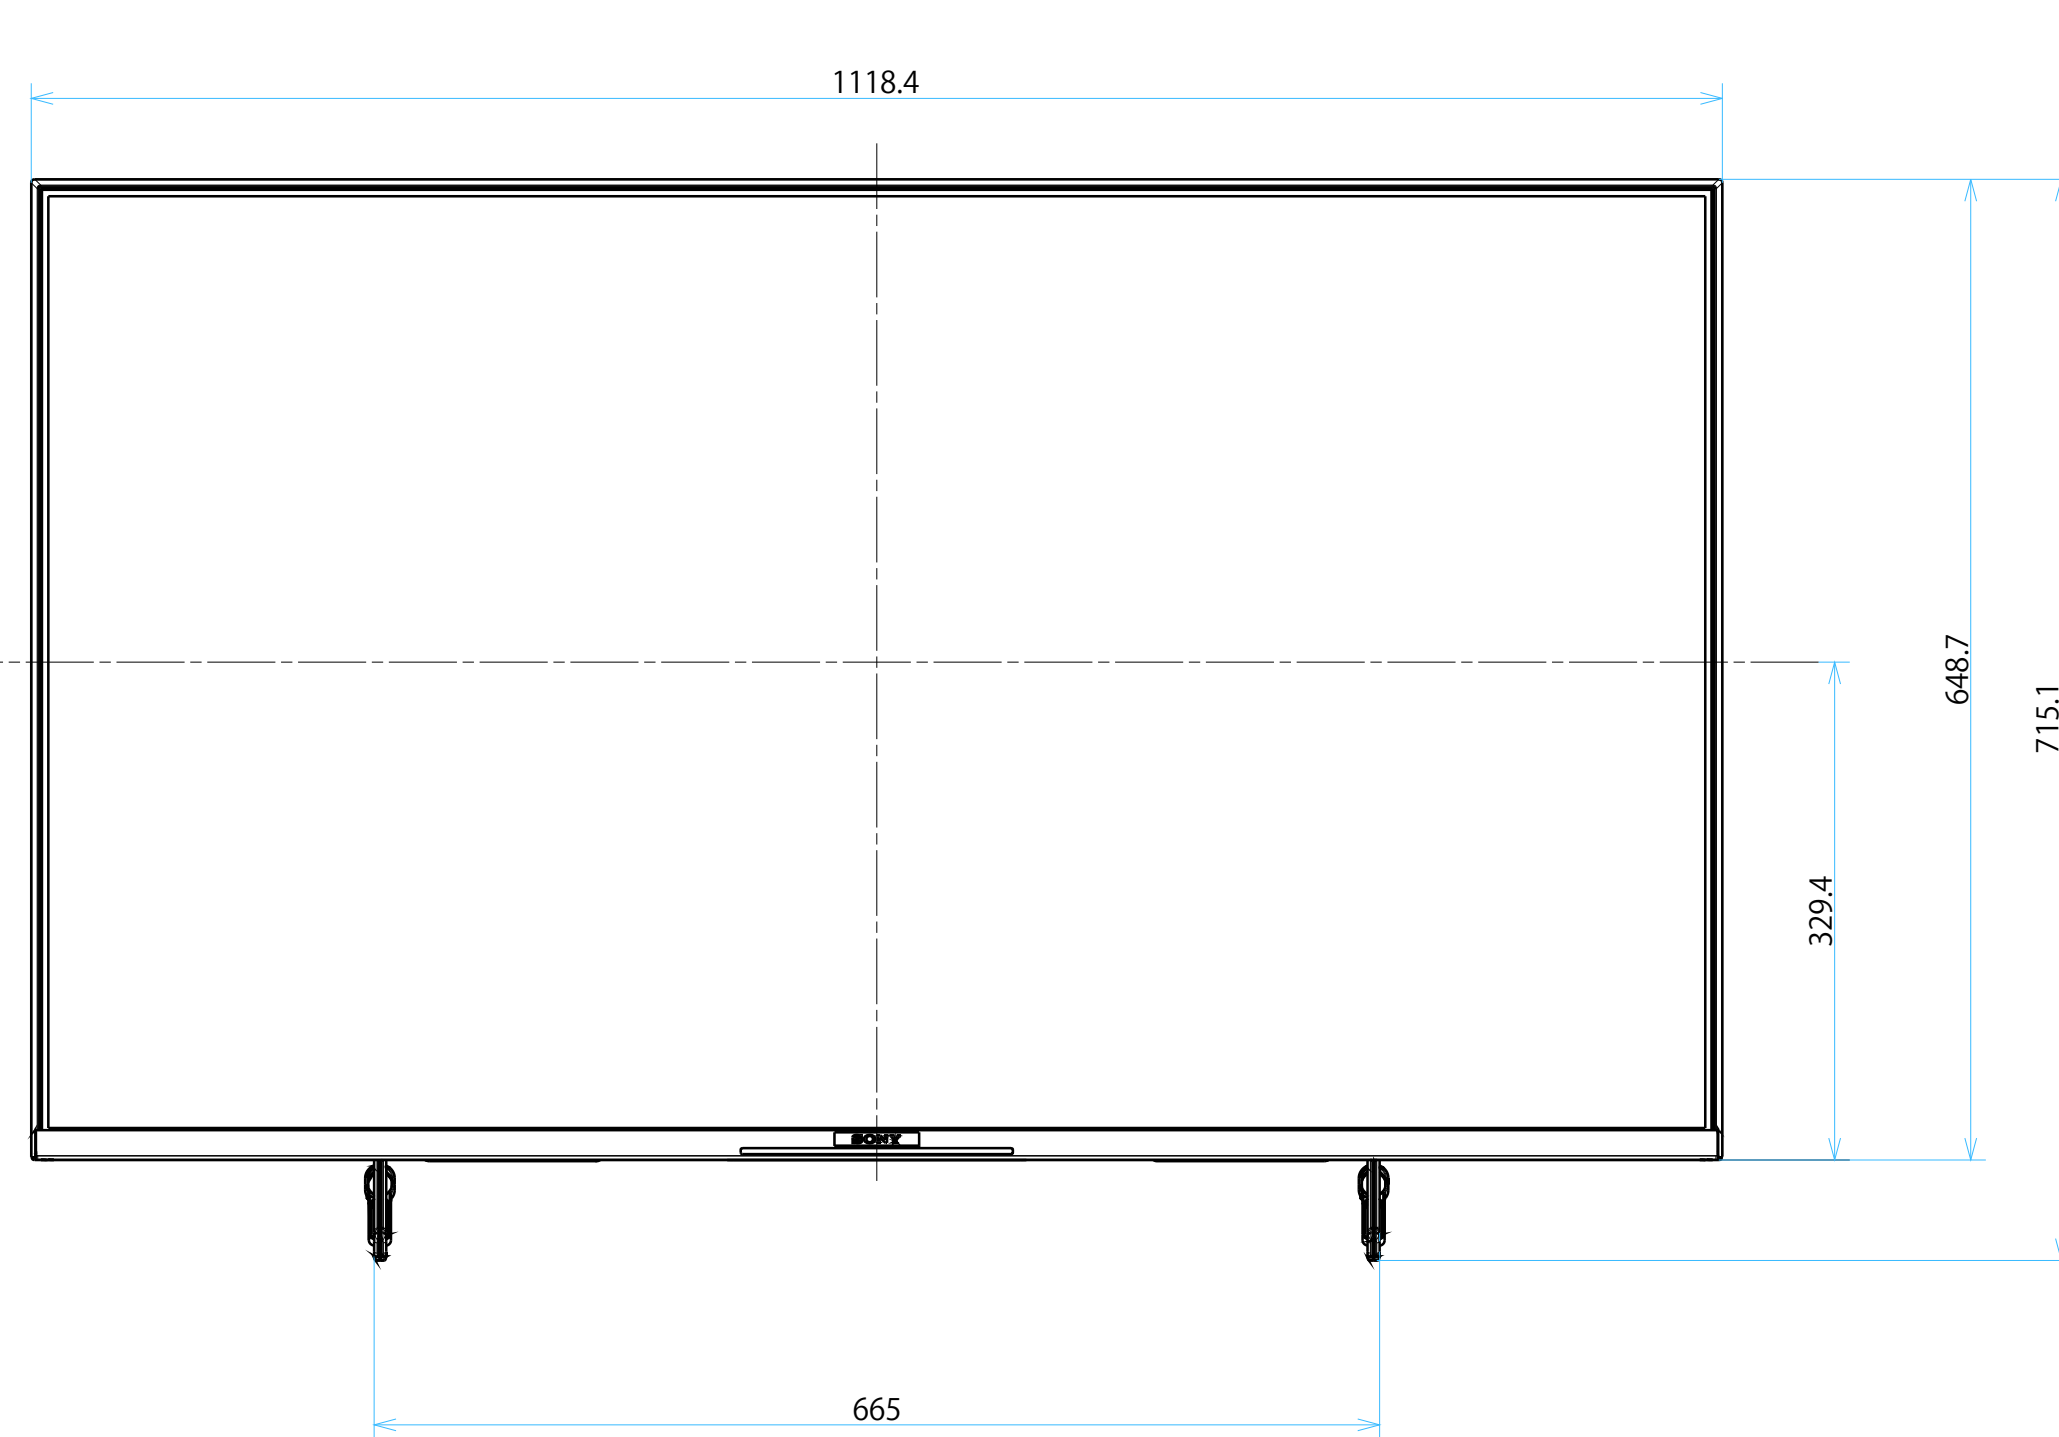

FW-50BT30K

スタンドあり

DRAWING

SONY STANDARD

649

1118.4

329.4

648.7

715.1

665

66.6

111.2

287.2

77.7

AC IN

背面センター

単位：mm

FW-50BT30K

スタンドなし

SONY

単位：mm

FW-50BT30K

SU-WL 450

SONY

標準壁掛け
(SU-WL450)

スリム壁掛け
(SU-WL450)

単位：mm