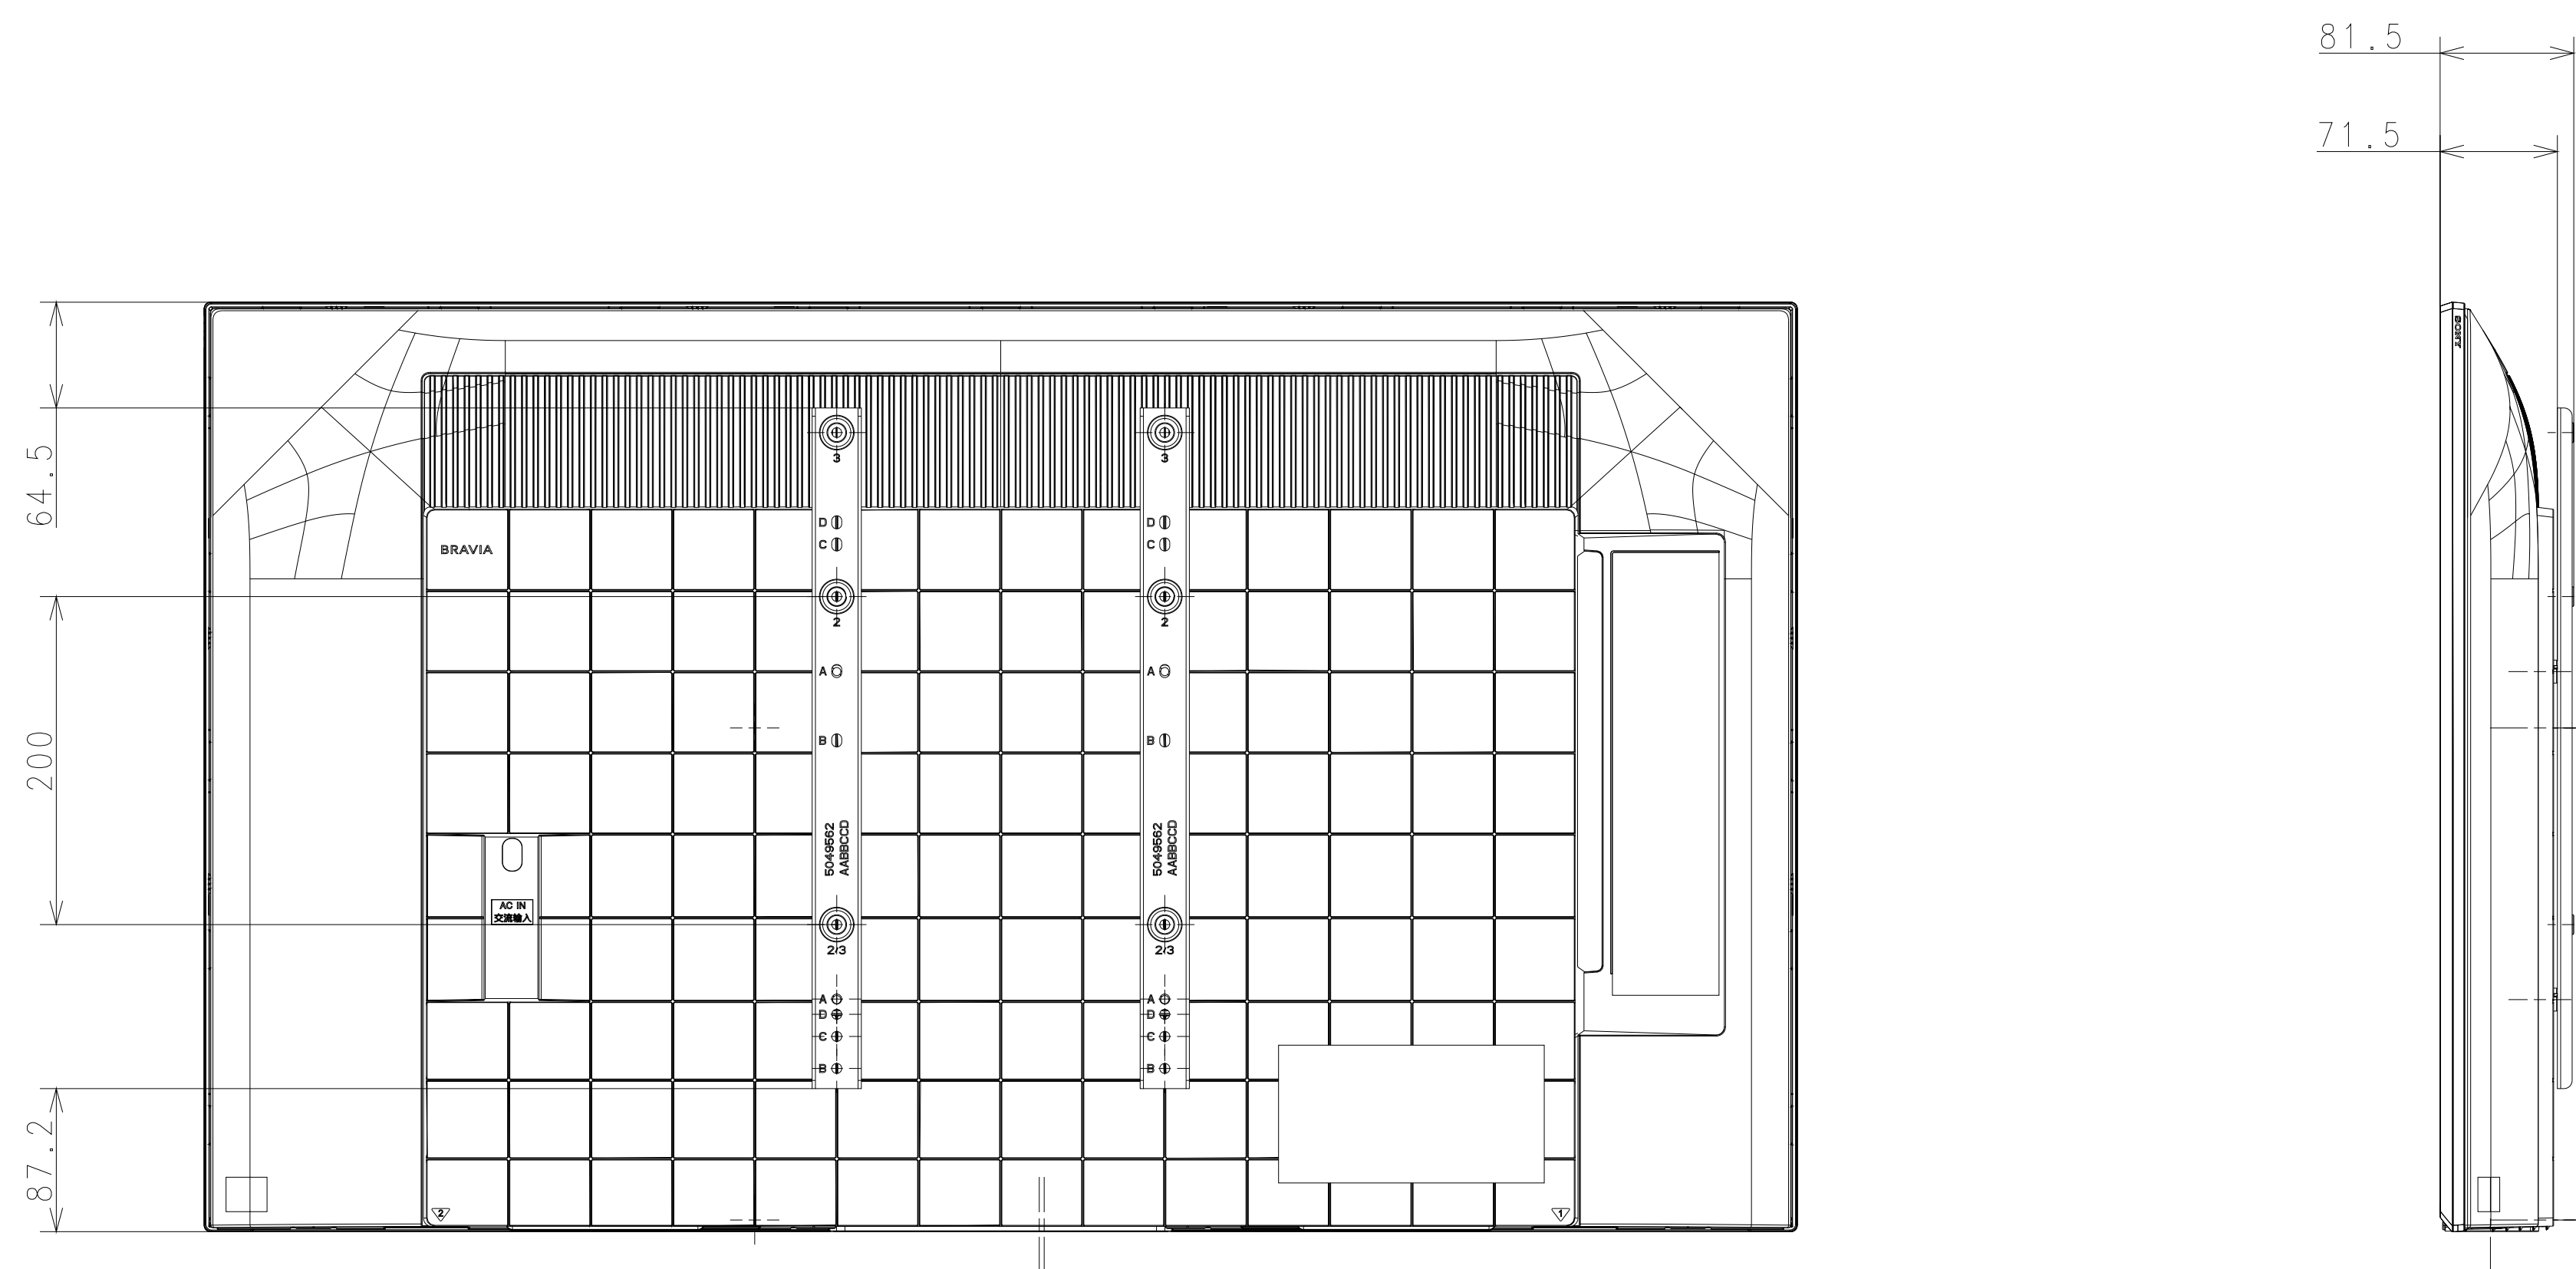

壁掛けアジャスター付き寸法図
43V型 | BZ30Lシリーズ

サイズ：A2 単位：mm スケール：1:5 寸法(mm)：30×415×10 質量(g)：280

※壁掛けアジャスター単体のおおよその寸法・質量です。

※壁掛けアジャスターをディスプレイに取り付ける際、壁掛けアジャスター専用の付属ネジを使用してください。