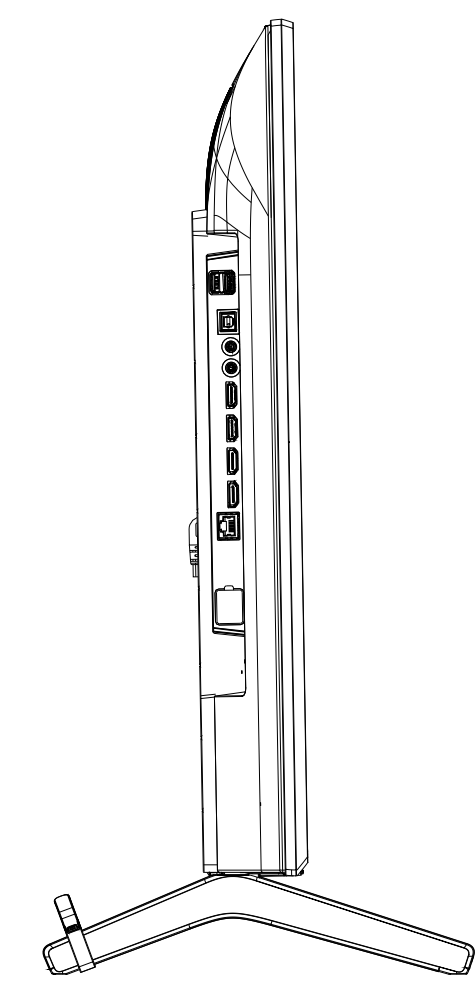

FW-43BZ30L

スタンドなし

サイズ：A1 単位：mm スケール：1:5
 質量：10.0kg 電源ケーブル：C8インレット + 3.0mケーブル(2ピン)

DRAWING
SONY STANDARD

FW-43BZ30L

スタンドあり

76.7
 ※スタンド取付時の奥行寸法です
 スタンド取付時はディスプレイが傾きます

サイズ：A1 単位：mm スケール：1:5
 質量：10.0kg 電源ケーブル：C8インレット + 3.0mケーブル(2ピン)

DRAWING
 SONY STANDARD

FW-43BZ30L

SU-WL 450

標準壁掛け
(SU-WL450)

スリム壁掛け
(SU-WL450)

サイズ：A1 単位：mm スケール：1:5
 質量：10.0kg 電源ケーブル：C8インレット + 3.0mケーブル(2ピン)

DRAWING
SONY STANDARD