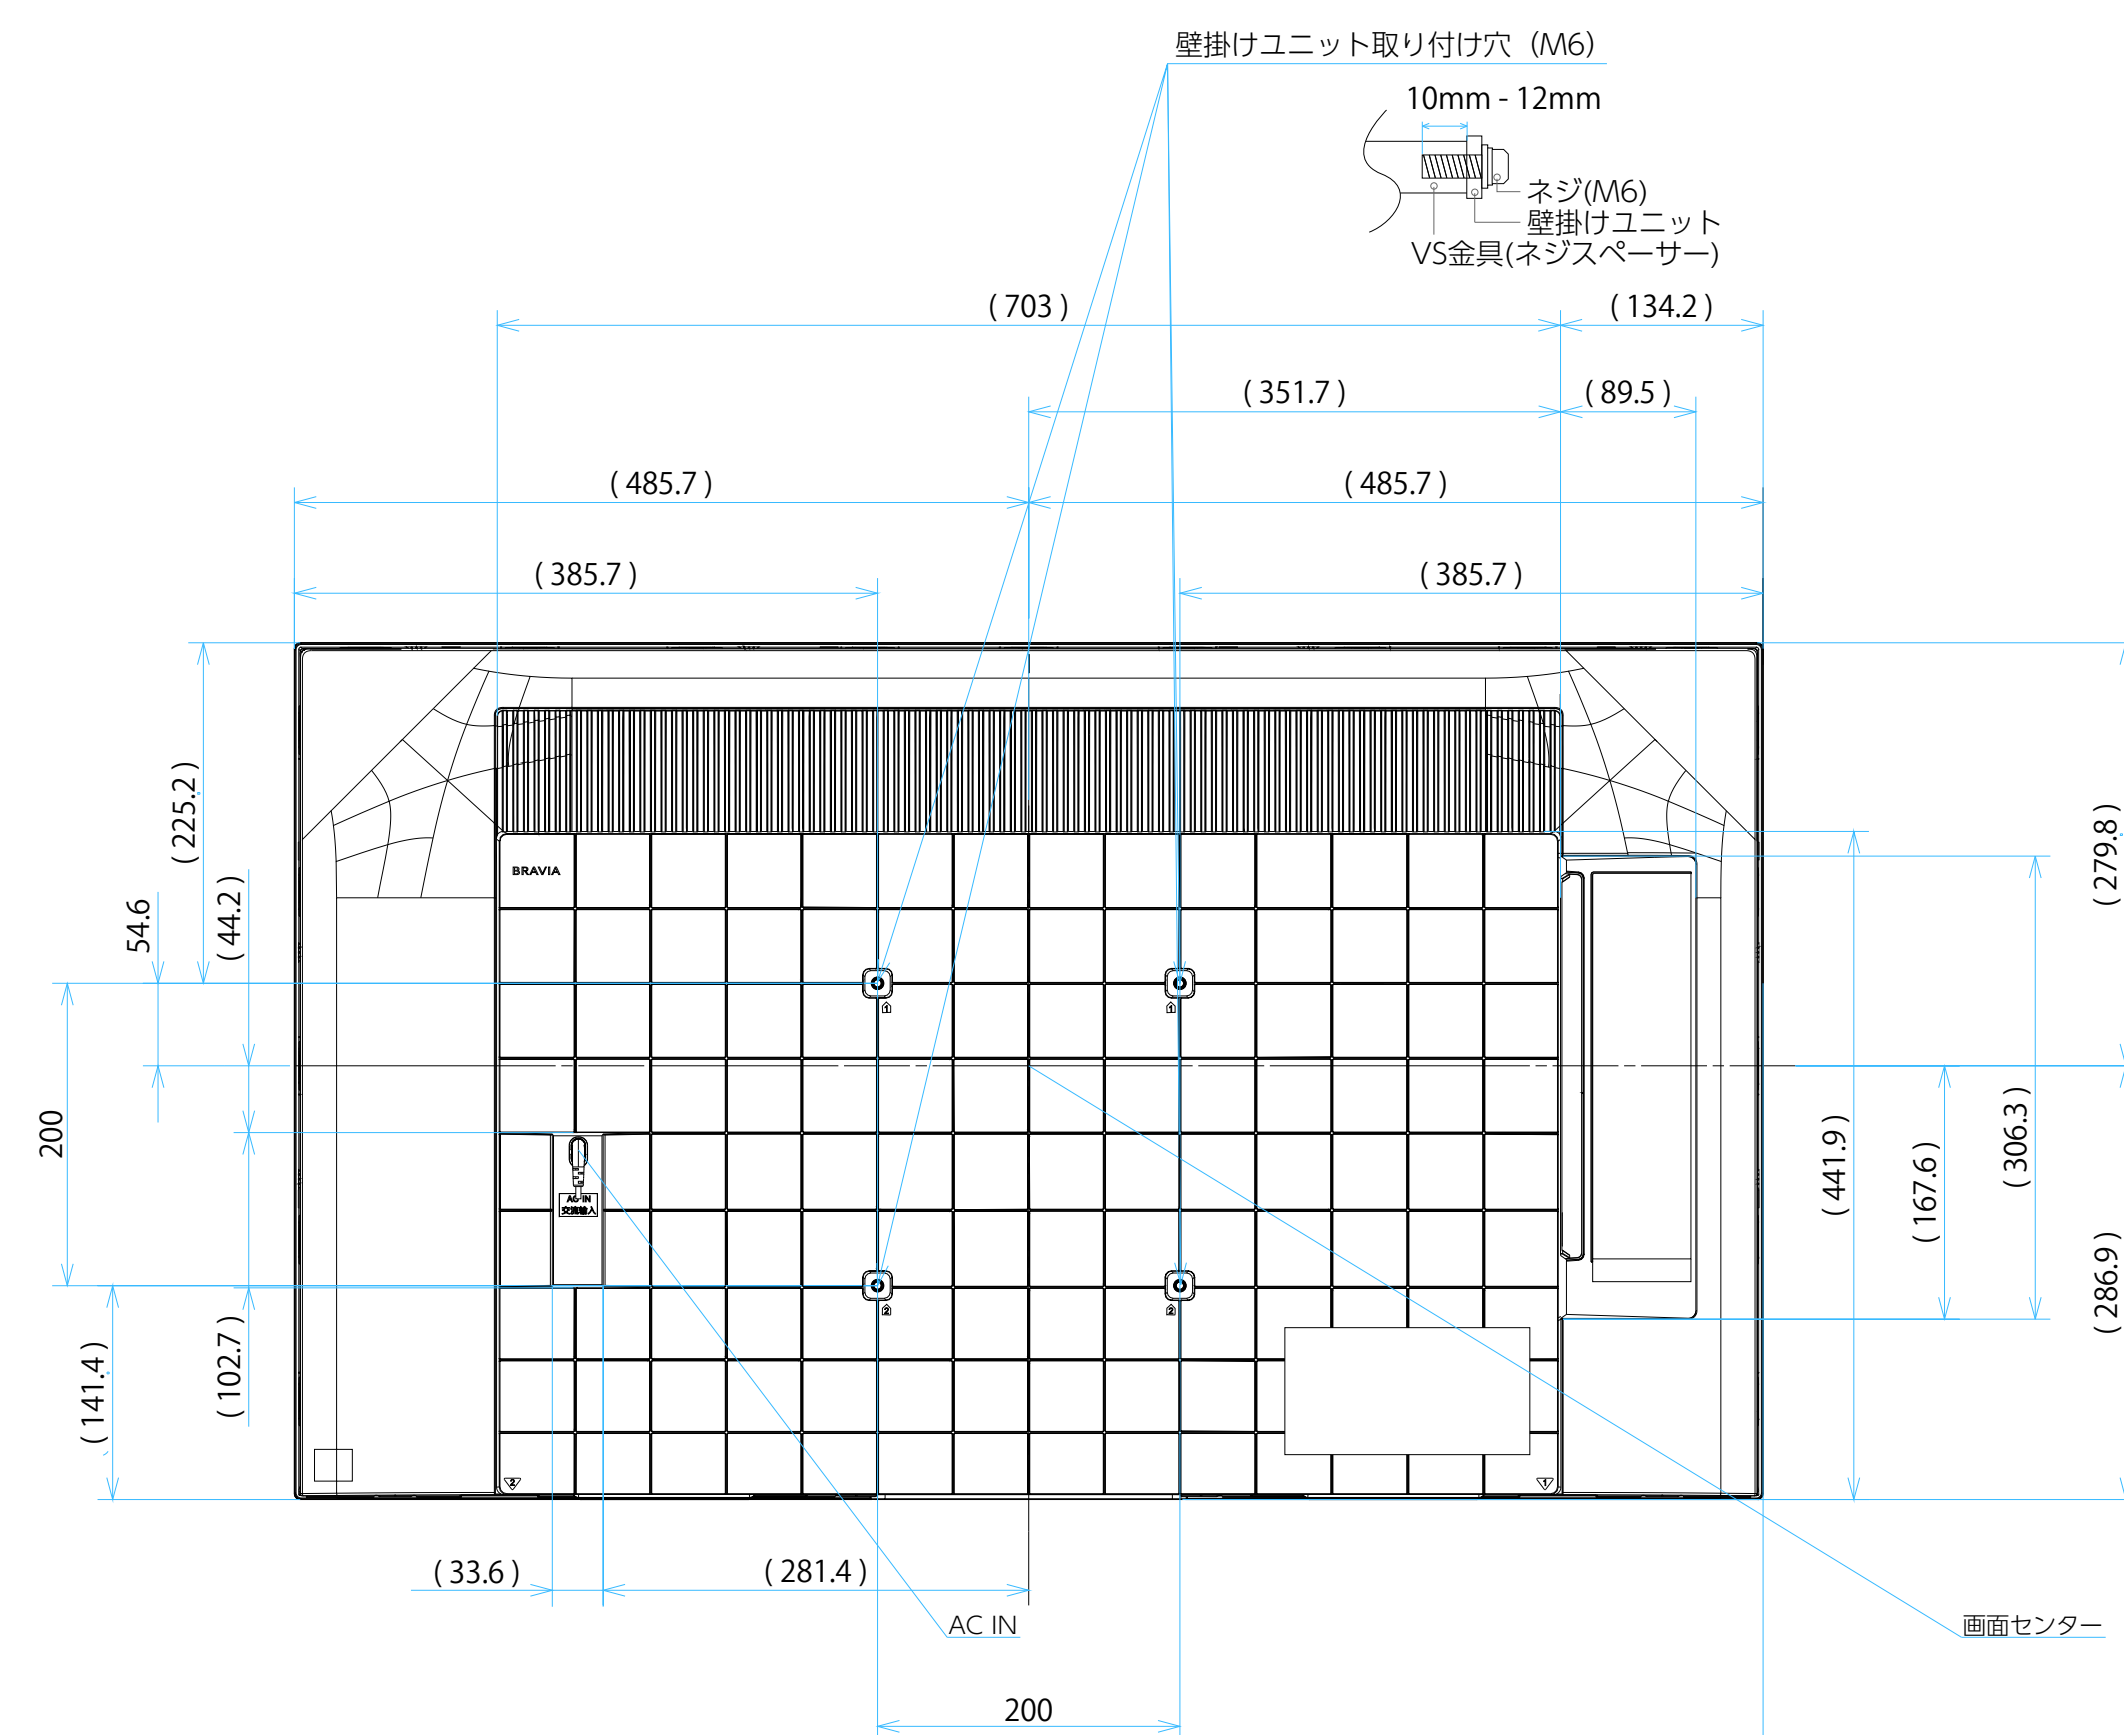

FW-43BZ30L

スタンドなし

サイズ：A1 単位：mm スケール：1:5
 質量：10.0kg 電源ケーブル：C8インレット + 3.0mケーブル(2ピン)

DRAWING
SONY STANDARD

FW-43BZ30L

スタンドあり

76.7
 ※スタンド取付時の奥行寸法です
 スタンド取付時はディスプレイが傾きます

サイズ：A1 単位：mm スケール：1:5
 質量：10.0kg 電源ケーブル：C8インレット + 3.0mケーブル(2ピン)

DRAWING
 SONY STANDARD

FW-43BZ30L

SU-WL 450

標準壁掛け
(SU-WL450)

スリム壁掛け
(SU-WL450)

サイズ：A1 単位：mm スケール：1:5
 質量：10.0kg 電源ケーブル：C8インレット + 3.0mケーブル(2ピン)

DRAWING
SONY STANDARD