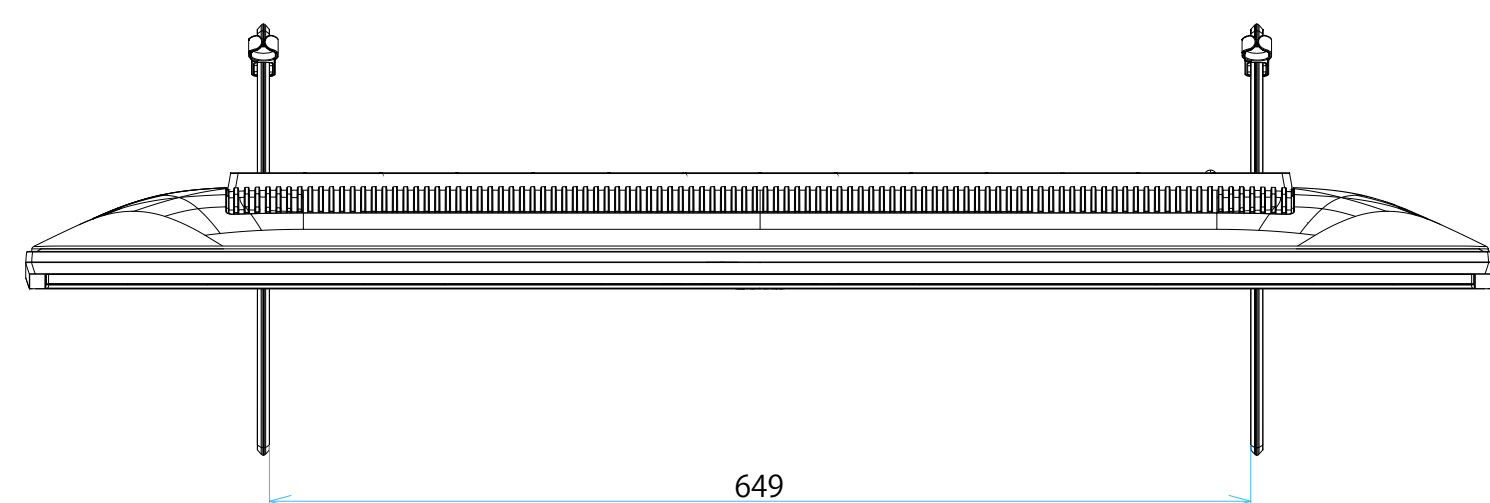

FW-43BZ30L

スタンドなし

サイズ：A1 単位：mm スケール：1:5
 質量：10.0kg 電源ケーブル：C8インレット + 3.0mケーブル(2ピン)

DRAWING
SONY STANDARD

FW-43BZ30L

スタンドあり

76.7
 ※スタンド取付時の奥行寸法です
 スタンド取付時はディスプレイが傾きます

サイズ：A1 単位：mm スケール：1:5
 質量：10.0kg 電源ケーブル：C8インレット + 3.0mケーブル(2ピン)

DRAWING
 SONY STANDARD

FW-43BZ30L

SU-WL 450

標準壁掛け
(SU-WL450)

スリム壁掛け
(SU-WL450)

サイズ：A1 単位：mm スケール：1:5
 質量：10.0kg 電源ケーブル：C8インレット + 3.0mケーブル(2ピン)

DRAWING
SONY STANDARD