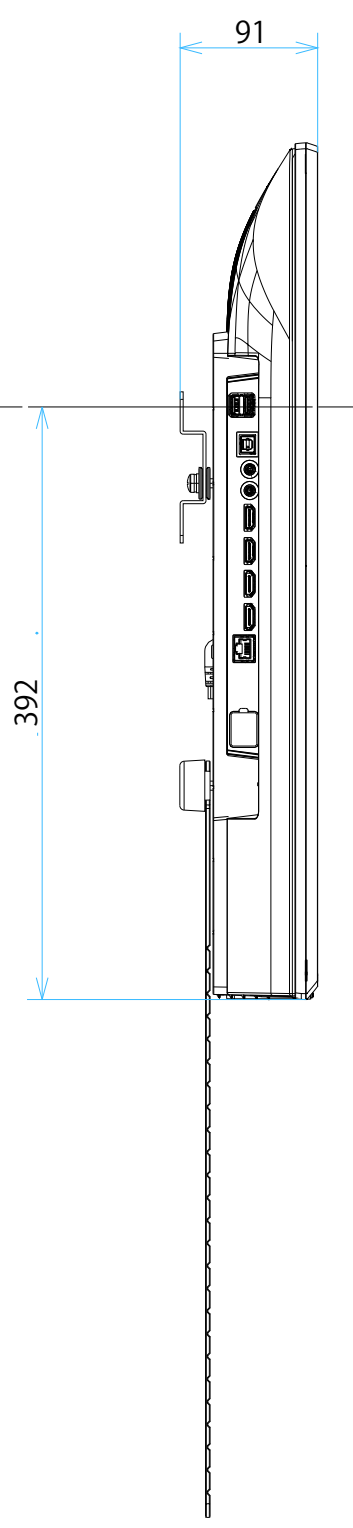

FW-43BZ30L

スタンドなし

サイズ：A1 単位：mm スケール：1:5
 質量：10.0kg 電源ケーブル：C8インレット + 3.0mケーブル(2ピン)

DRAWING
SONY STANDARD

FW-43BZ30L

スタンドあり

76.7
 ※スタンド取付時の奥行寸法です
 スタンド取付時はディスプレイが傾きます

サイズ：A1 単位：mm スケール：1:5
 質量：10.0kg 電源ケーブル：C8インレット + 3.0mケーブル(2ピン)

DRAWING
 SONY STANDARD

FW-43BZ30L

SU-WL 450

標準壁掛け
(SU-WL450)

スリム壁掛け
(SU-WL450)

サイズ：A1 単位：mm スケール：1:5
 質量：10.0kg 電源ケーブル：C8インレット + 3.0mケーブル(2ピン)

DRAWING
SONY STANDARD