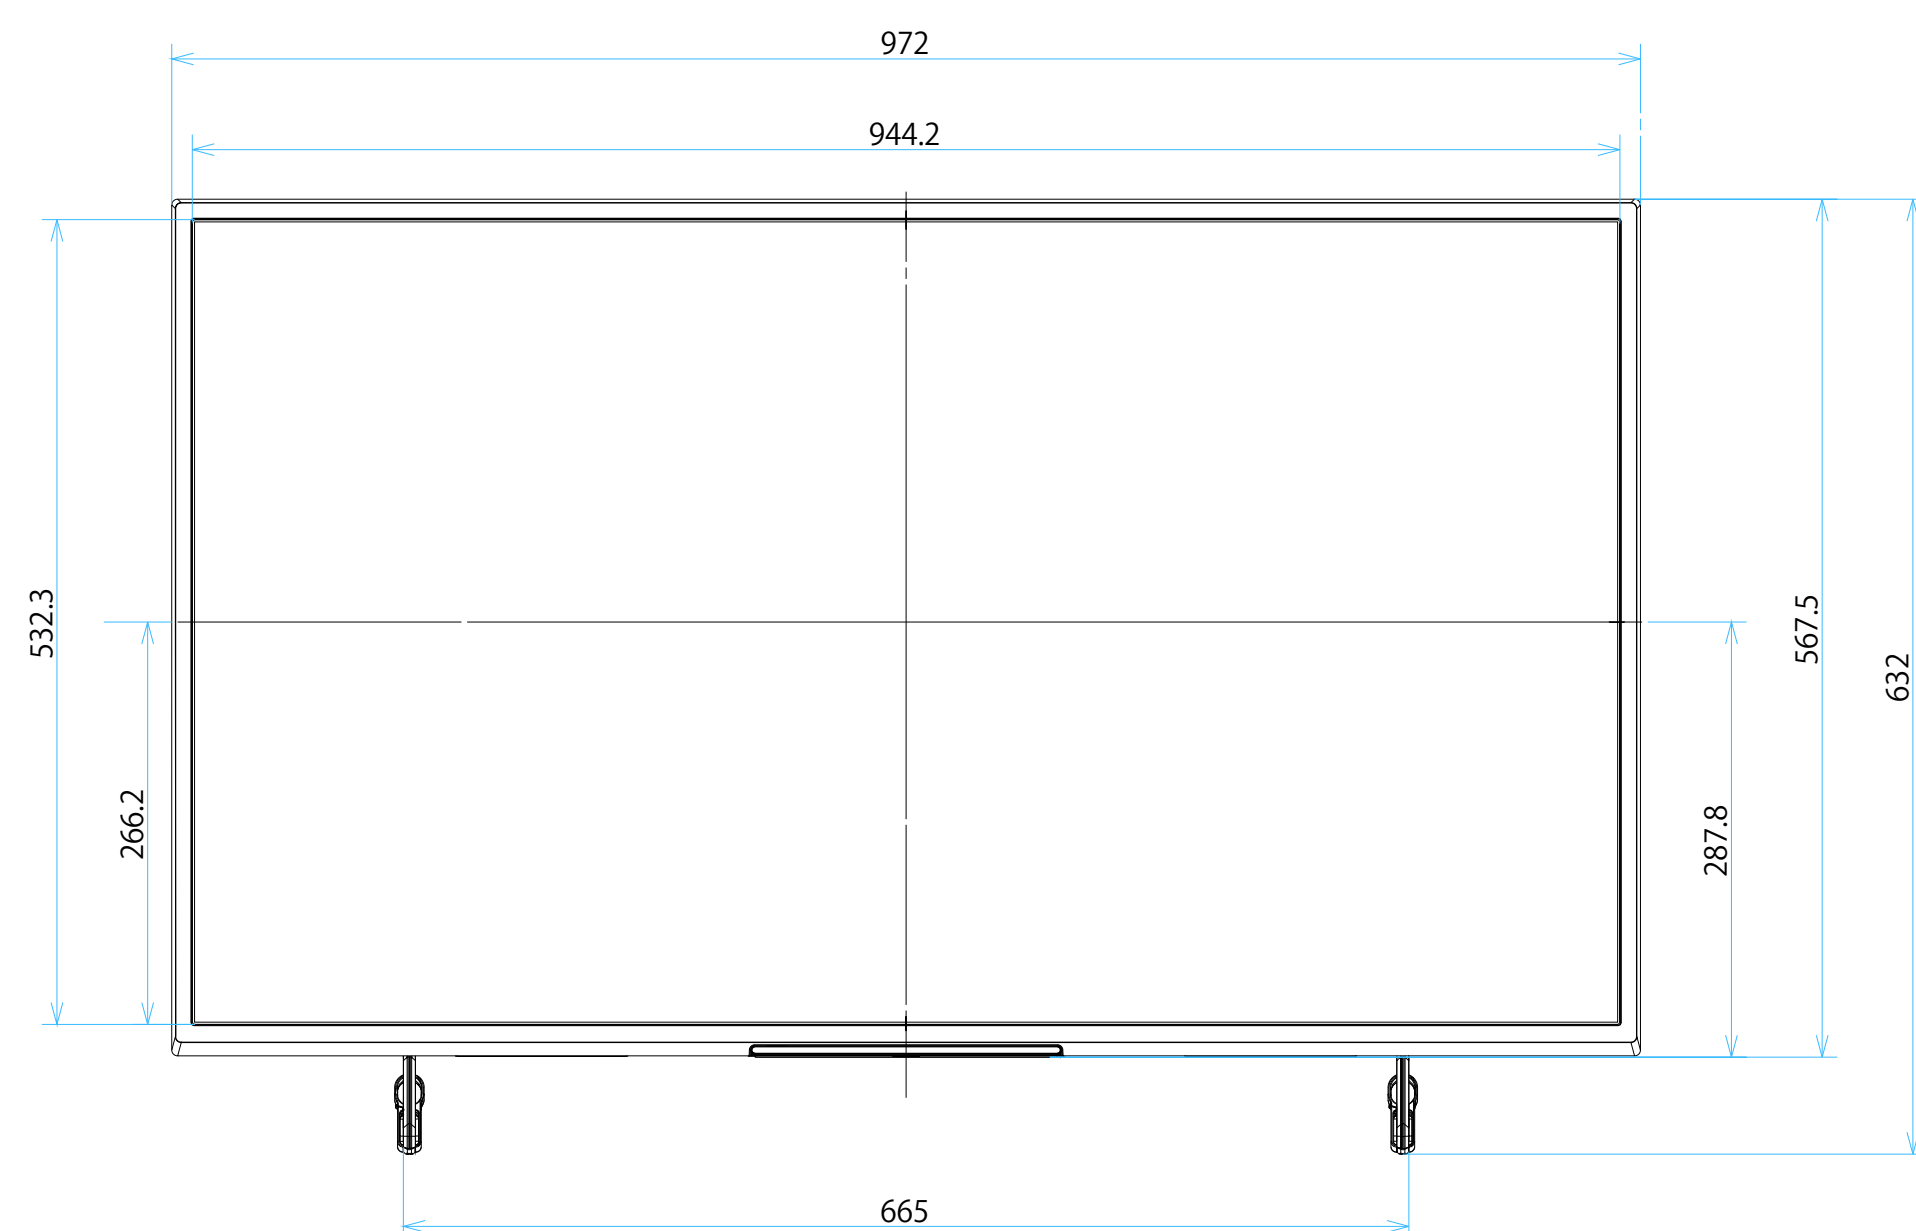

FW-43BZ30L

スタンドなし

サイズ：A1 単位：mm スケール：1:5
 質量：10.0kg 電源ケーブル：C8インレット + 3.0mケーブル(2ピン)

DRAWING
SONY STANDARD

FW-43BZ30L

スタンドあり

76.7
 ※スタンド取付時の奥行寸法です
 スタンド取付時はディスプレイが傾きます

サイズ：A1 単位：mm スケール：1:5
 質量：10.0kg 電源ケーブル：C8インレット + 3.0mケーブル(2ピン)

DRAWING
 SONY STANDARD

FW-43BZ30L

SU-WL 450

標準壁掛け
(SU-WL450)

スリム壁掛け
(SU-WL450)

サイズ：A1 単位：mm スケール：1:5
 質量：10.0kg 電源ケーブル：C8インレット + 3.0mケーブル(2ピン)

DRAWING
SONY STANDARD