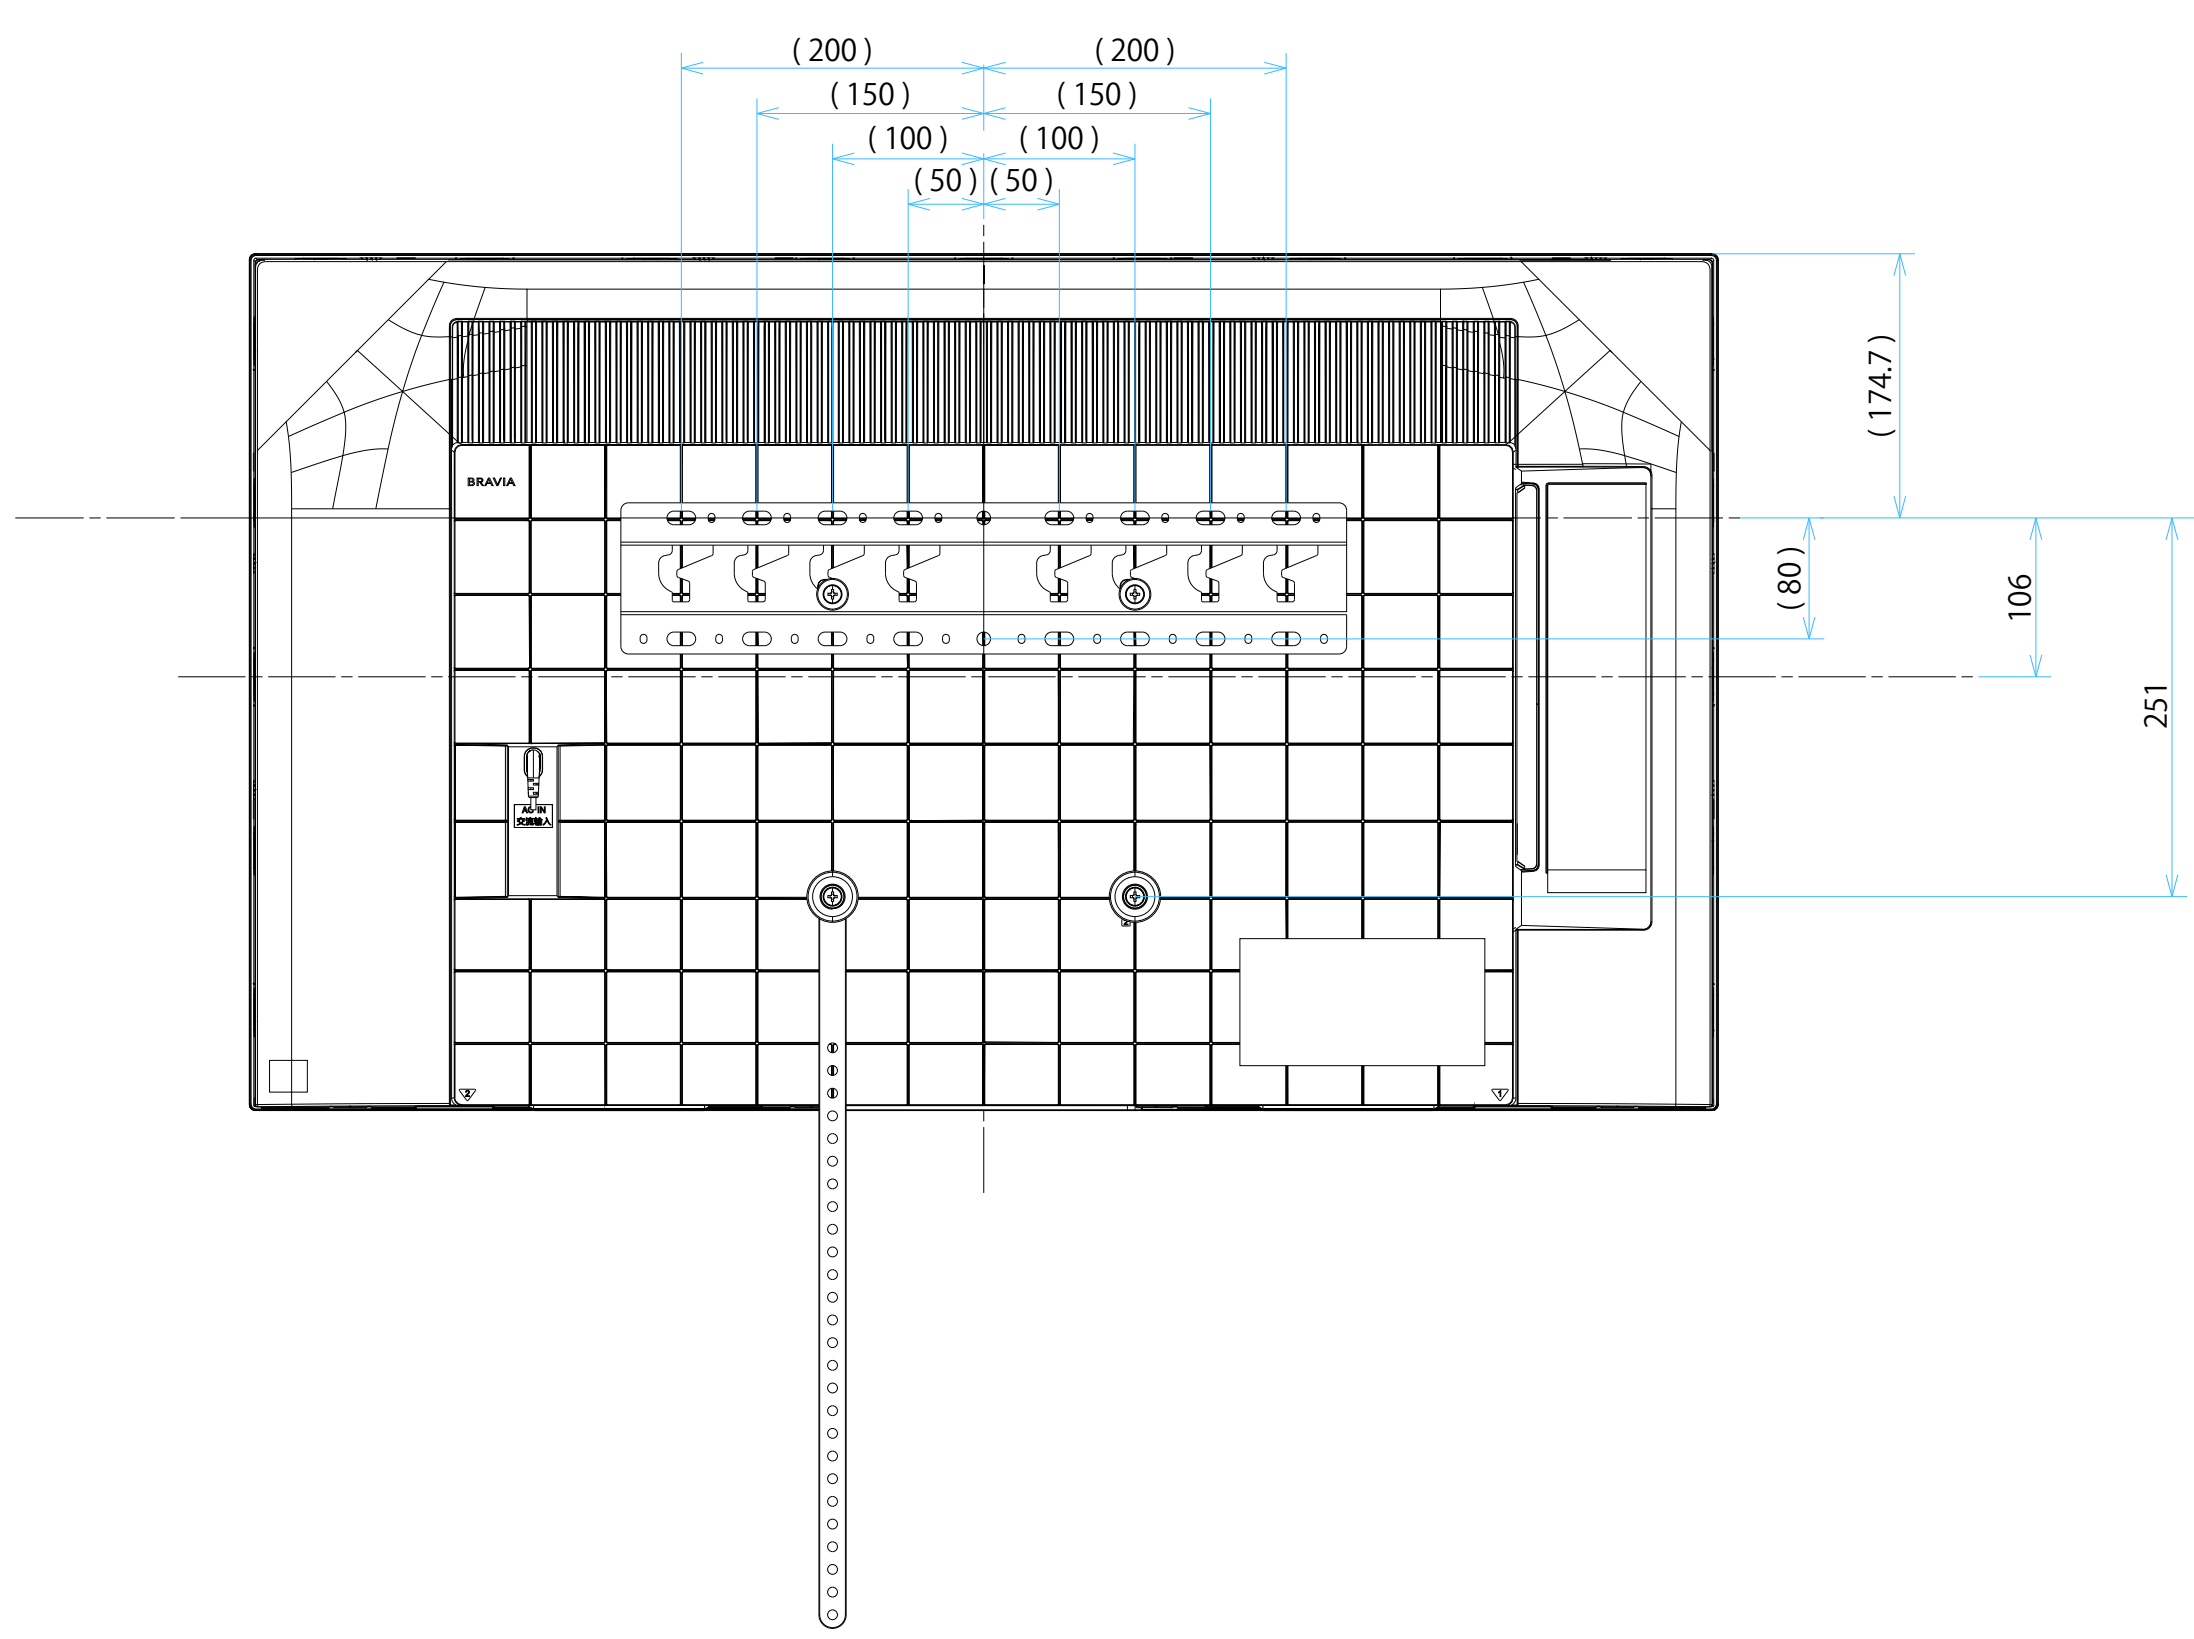

FW-43BZ30L

スタンドなし

サイズ：A1 単位：mm スケール：1:5
 質量：10.0kg 電源ケーブル：C8インレット + 3.0mケーブル(2ピン)

DRAWING
SONY STANDARD

FW-43BZ30L

スタンドあり

76.7
 ※スタンド取付時の奥行寸法です
 スタンド取付時はディスプレイが傾きます

サイズ：A1 単位：mm スケール：1:5
 質量：10.0kg 電源ケーブル：C8インレット + 3.0mケーブル(2ピン)

DRAWING
 SONY STANDARD

FW-43BZ30L

SU-WL 450

標準壁掛け
(SU-WL450)

スリム壁掛け
(SU-WL450)

サイズ：A1 単位：mm スケール：1:5
 質量：10.0kg 電源ケーブル：C8インレット + 3.0mケーブル(2ピン)

DRAWING
SONY STANDARD