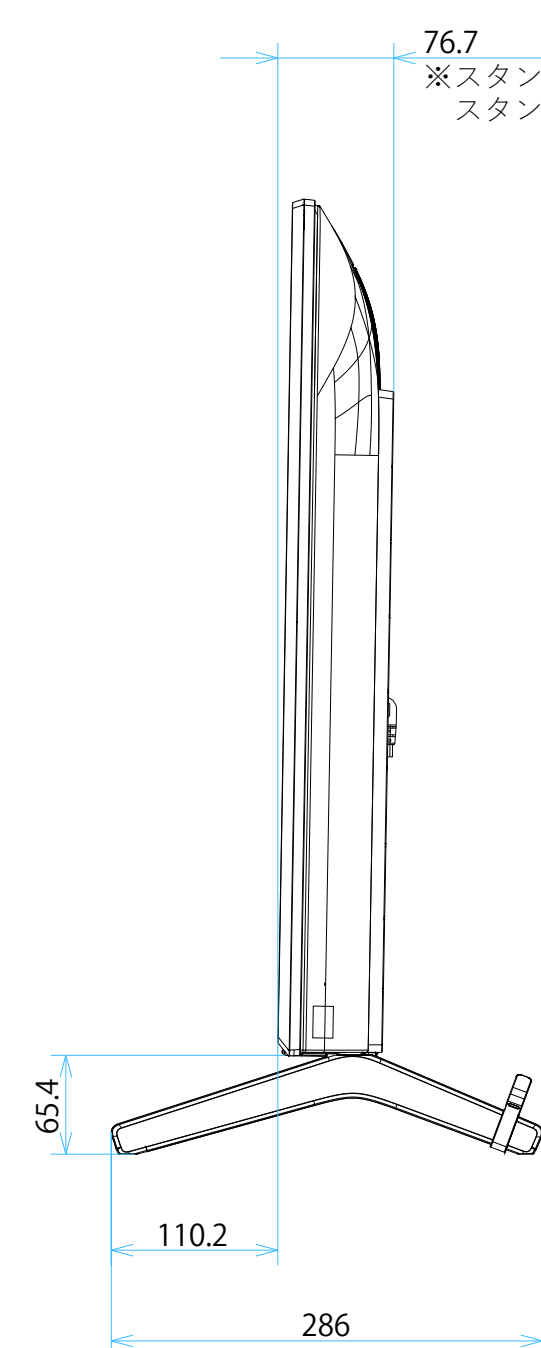

FW-43BZ30L

スタンドなし

サイズ：A1 単位：mm スケール：1:5
 質量：10.0kg 電源ケーブル：C8インレット + 3.0mケーブル(2ピン)

DRAWING
SONY STANDARD

FW-43BZ30L

スタンドあり

76.7
 ※スタンド取付時の奥行寸法です
 スタンド取付時はディスプレイが傾きます

サイズ：A1 単位：mm スケール：1:5
 質量：10.0kg 電源ケーブル：C8インレット + 3.0mケーブル(2ピン)

DRAWING
 SONY STANDARD

FW-43BZ30L

SU-WL 450

標準壁掛け
(SU-WL450)

スリム壁掛け
(SU-WL450)

サイズ：A1 単位：mm スケール：1:5
 質量：10.0kg 電源ケーブル：C8インレット + 3.0mケーブル(2ピン)

DRAWING
SONY STANDARD