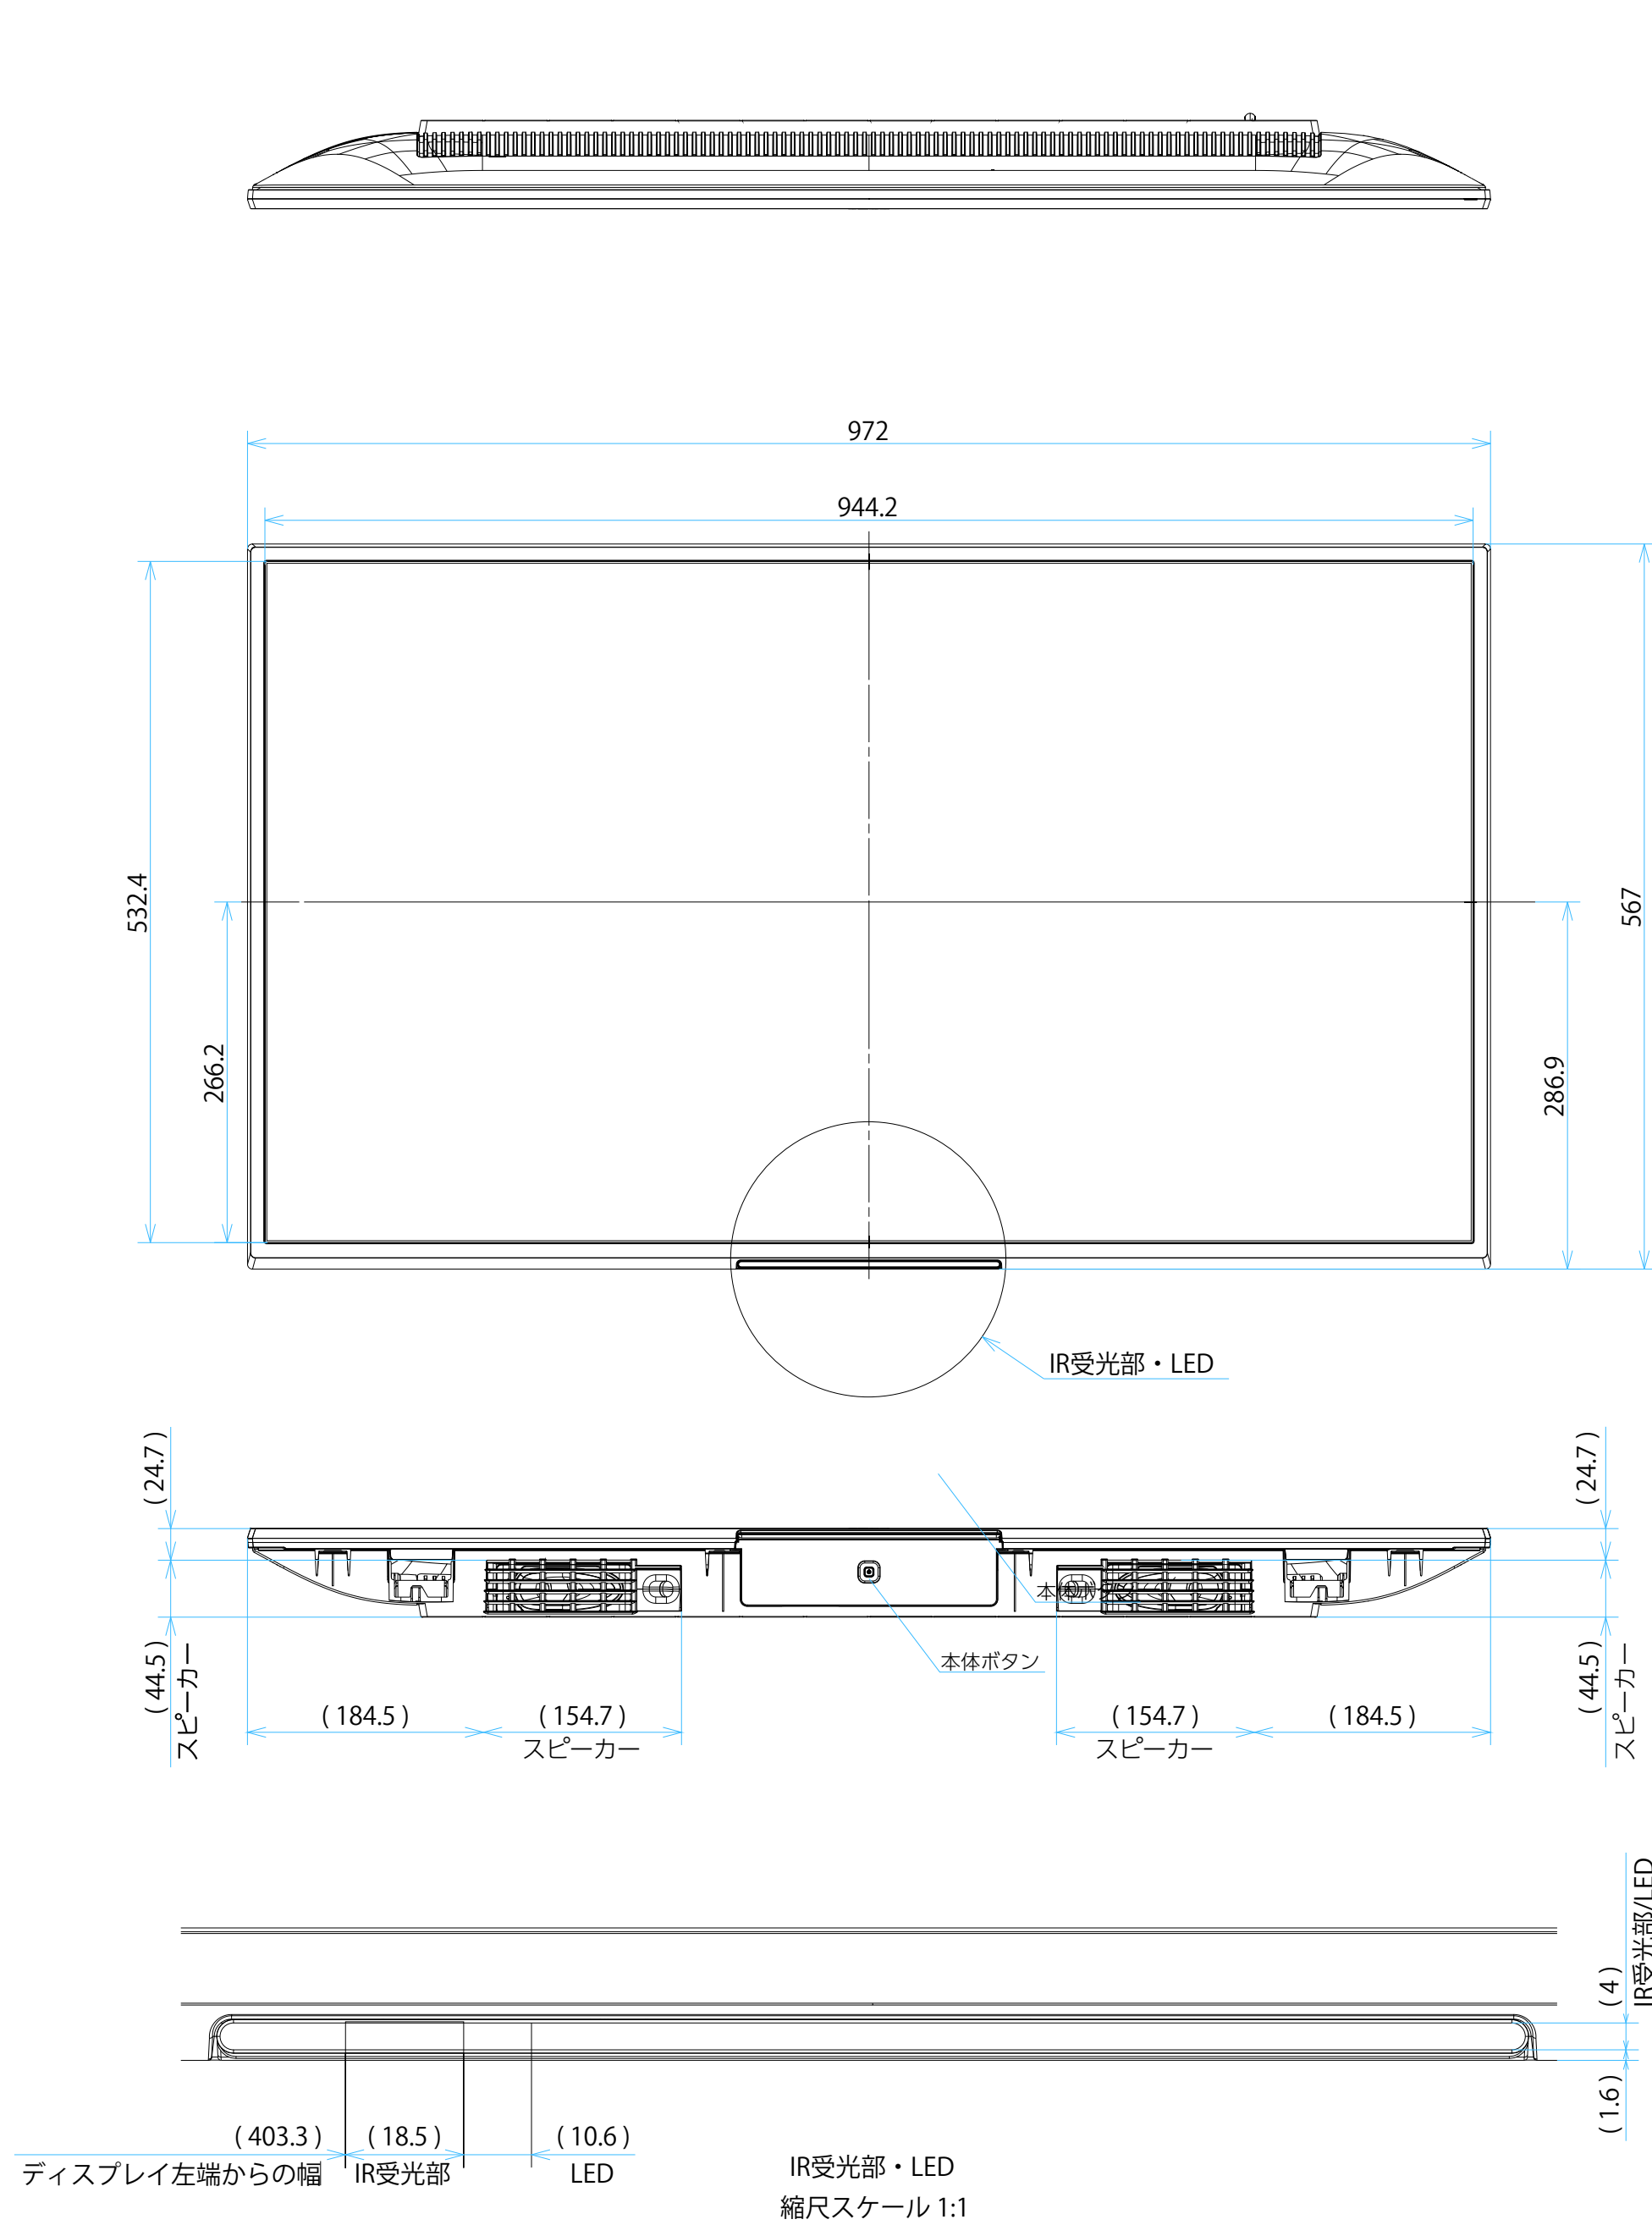

FW-43BZ30L

スタンドなし

サイズ：A1 単位：mm スケール：1:5
 質量：10.0kg 電源ケーブル：C8インレット + 3.0mケーブル(2ピン)

DRAWING
SONY STANDARD

FW-43BZ30L

スタンドあり

76.7
 ※スタンド取付時の奥行寸法です
 スタンド取付時はディスプレイが傾きます

サイズ：A1 単位：mm スケール：1:5
 質量：10.0kg 電源ケーブル：C8インレット + 3.0mケーブル(2ピン)

DRAWING
 SONY STANDARD

FW-43BZ30L

SU-WL 450

標準壁掛け
(SU-WL450)

スリム壁掛け
(SU-WL450)

サイズ：A1 単位：mm スケール：1:5
 質量：10.0kg 電源ケーブル：C8インレット + 3.0mケーブル(2ピン)

DRAWING
SONY STANDARD