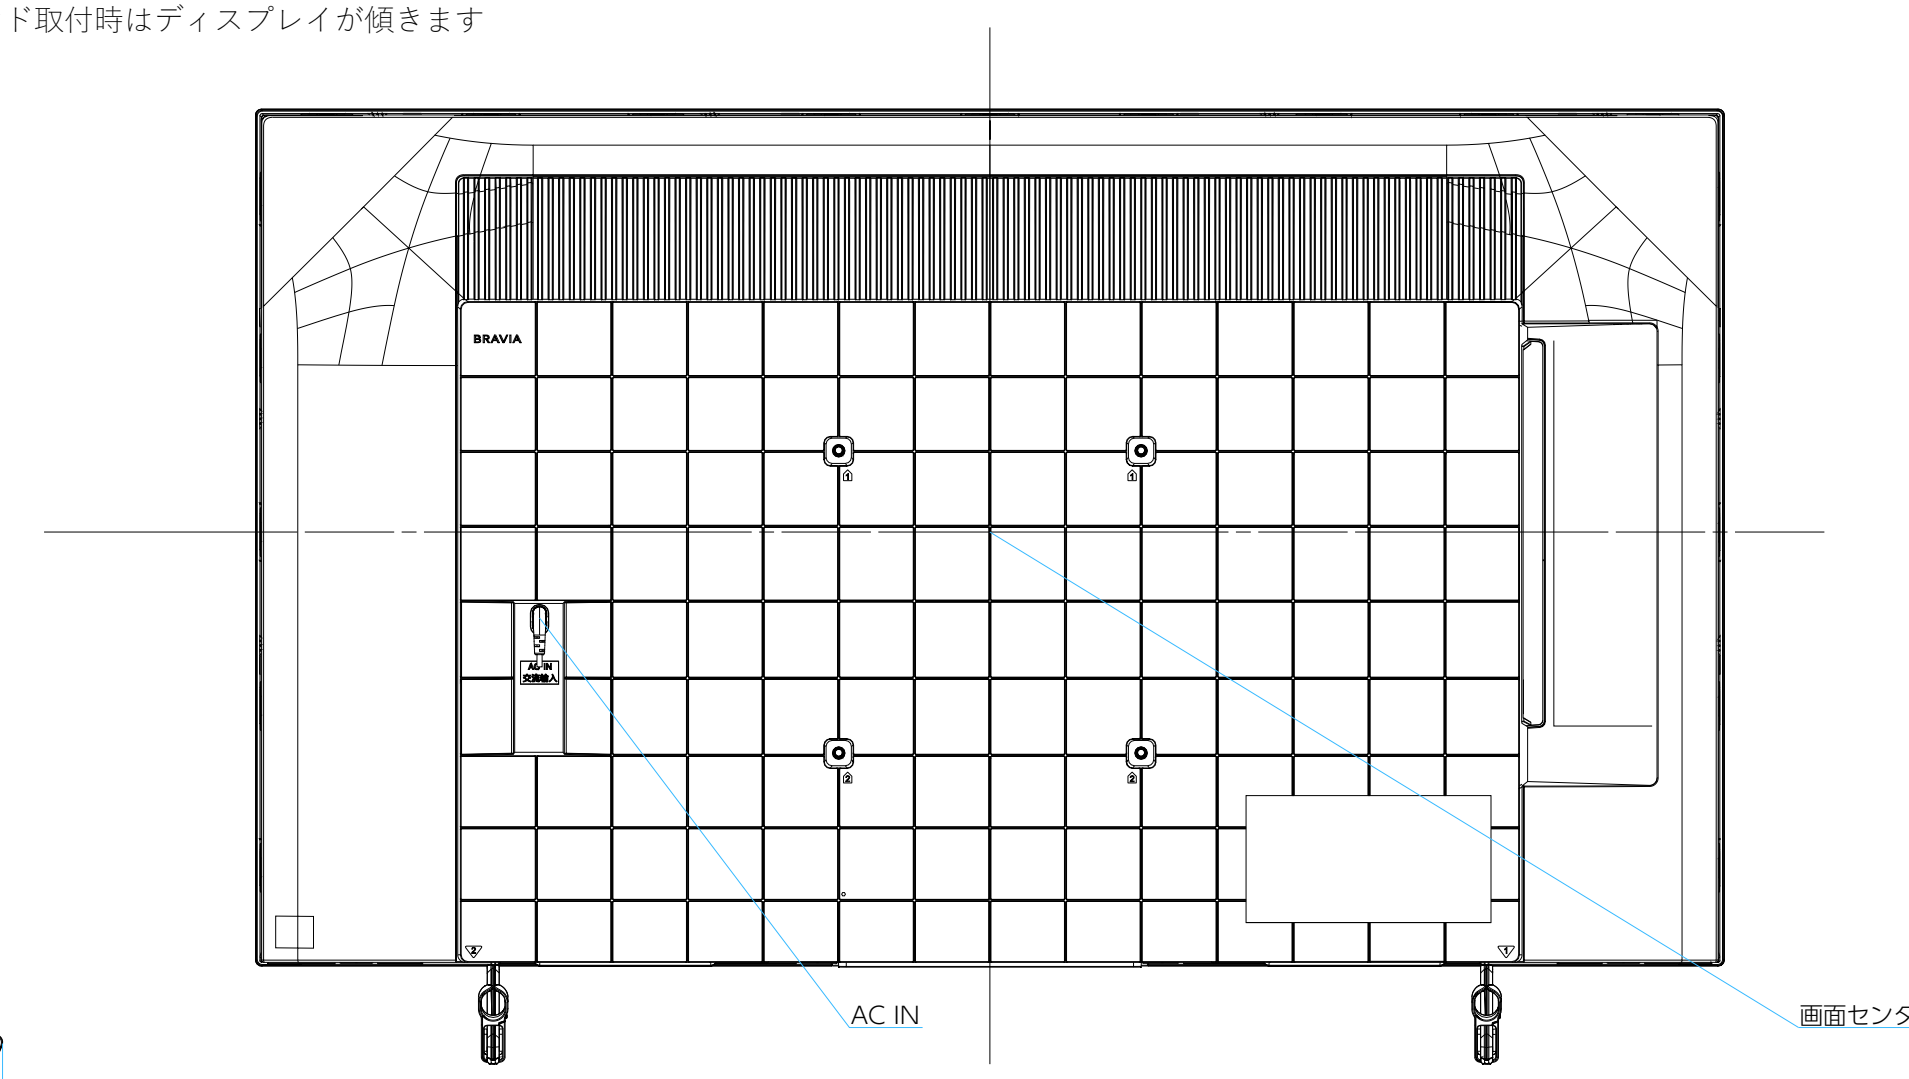

FW-43BZ30L

スタンドなし

サイズ：A1 単位：mm スケール：1:5
 質量：10.0kg 電源ケーブル：C8インレット + 3.0mケーブル(2ピン)

DRAWING
SONY STANDARD

FW-43BZ30L

スタンドあり

76.7
 ※スタンド取付時の奥行寸法です
 スタンド取付時はディスプレイが傾きます

サイズ：A1 単位：mm スケール：1:5
 質量：10.0kg 電源ケーブル：C8インレット + 3.0mケーブル(2ピン)

DRAWING
 SONY STANDARD

FW-43BZ30L

SU-WL 450

標準壁掛け
(SU-WL450)

スリム壁掛け
(SU-WL450)

サイズ：A1 単位：mm スケール：1:5
 質量：10.0kg 電源ケーブル：C8インレット + 3.0mケーブル(2ピン)

DRAWING
SONY STANDARD