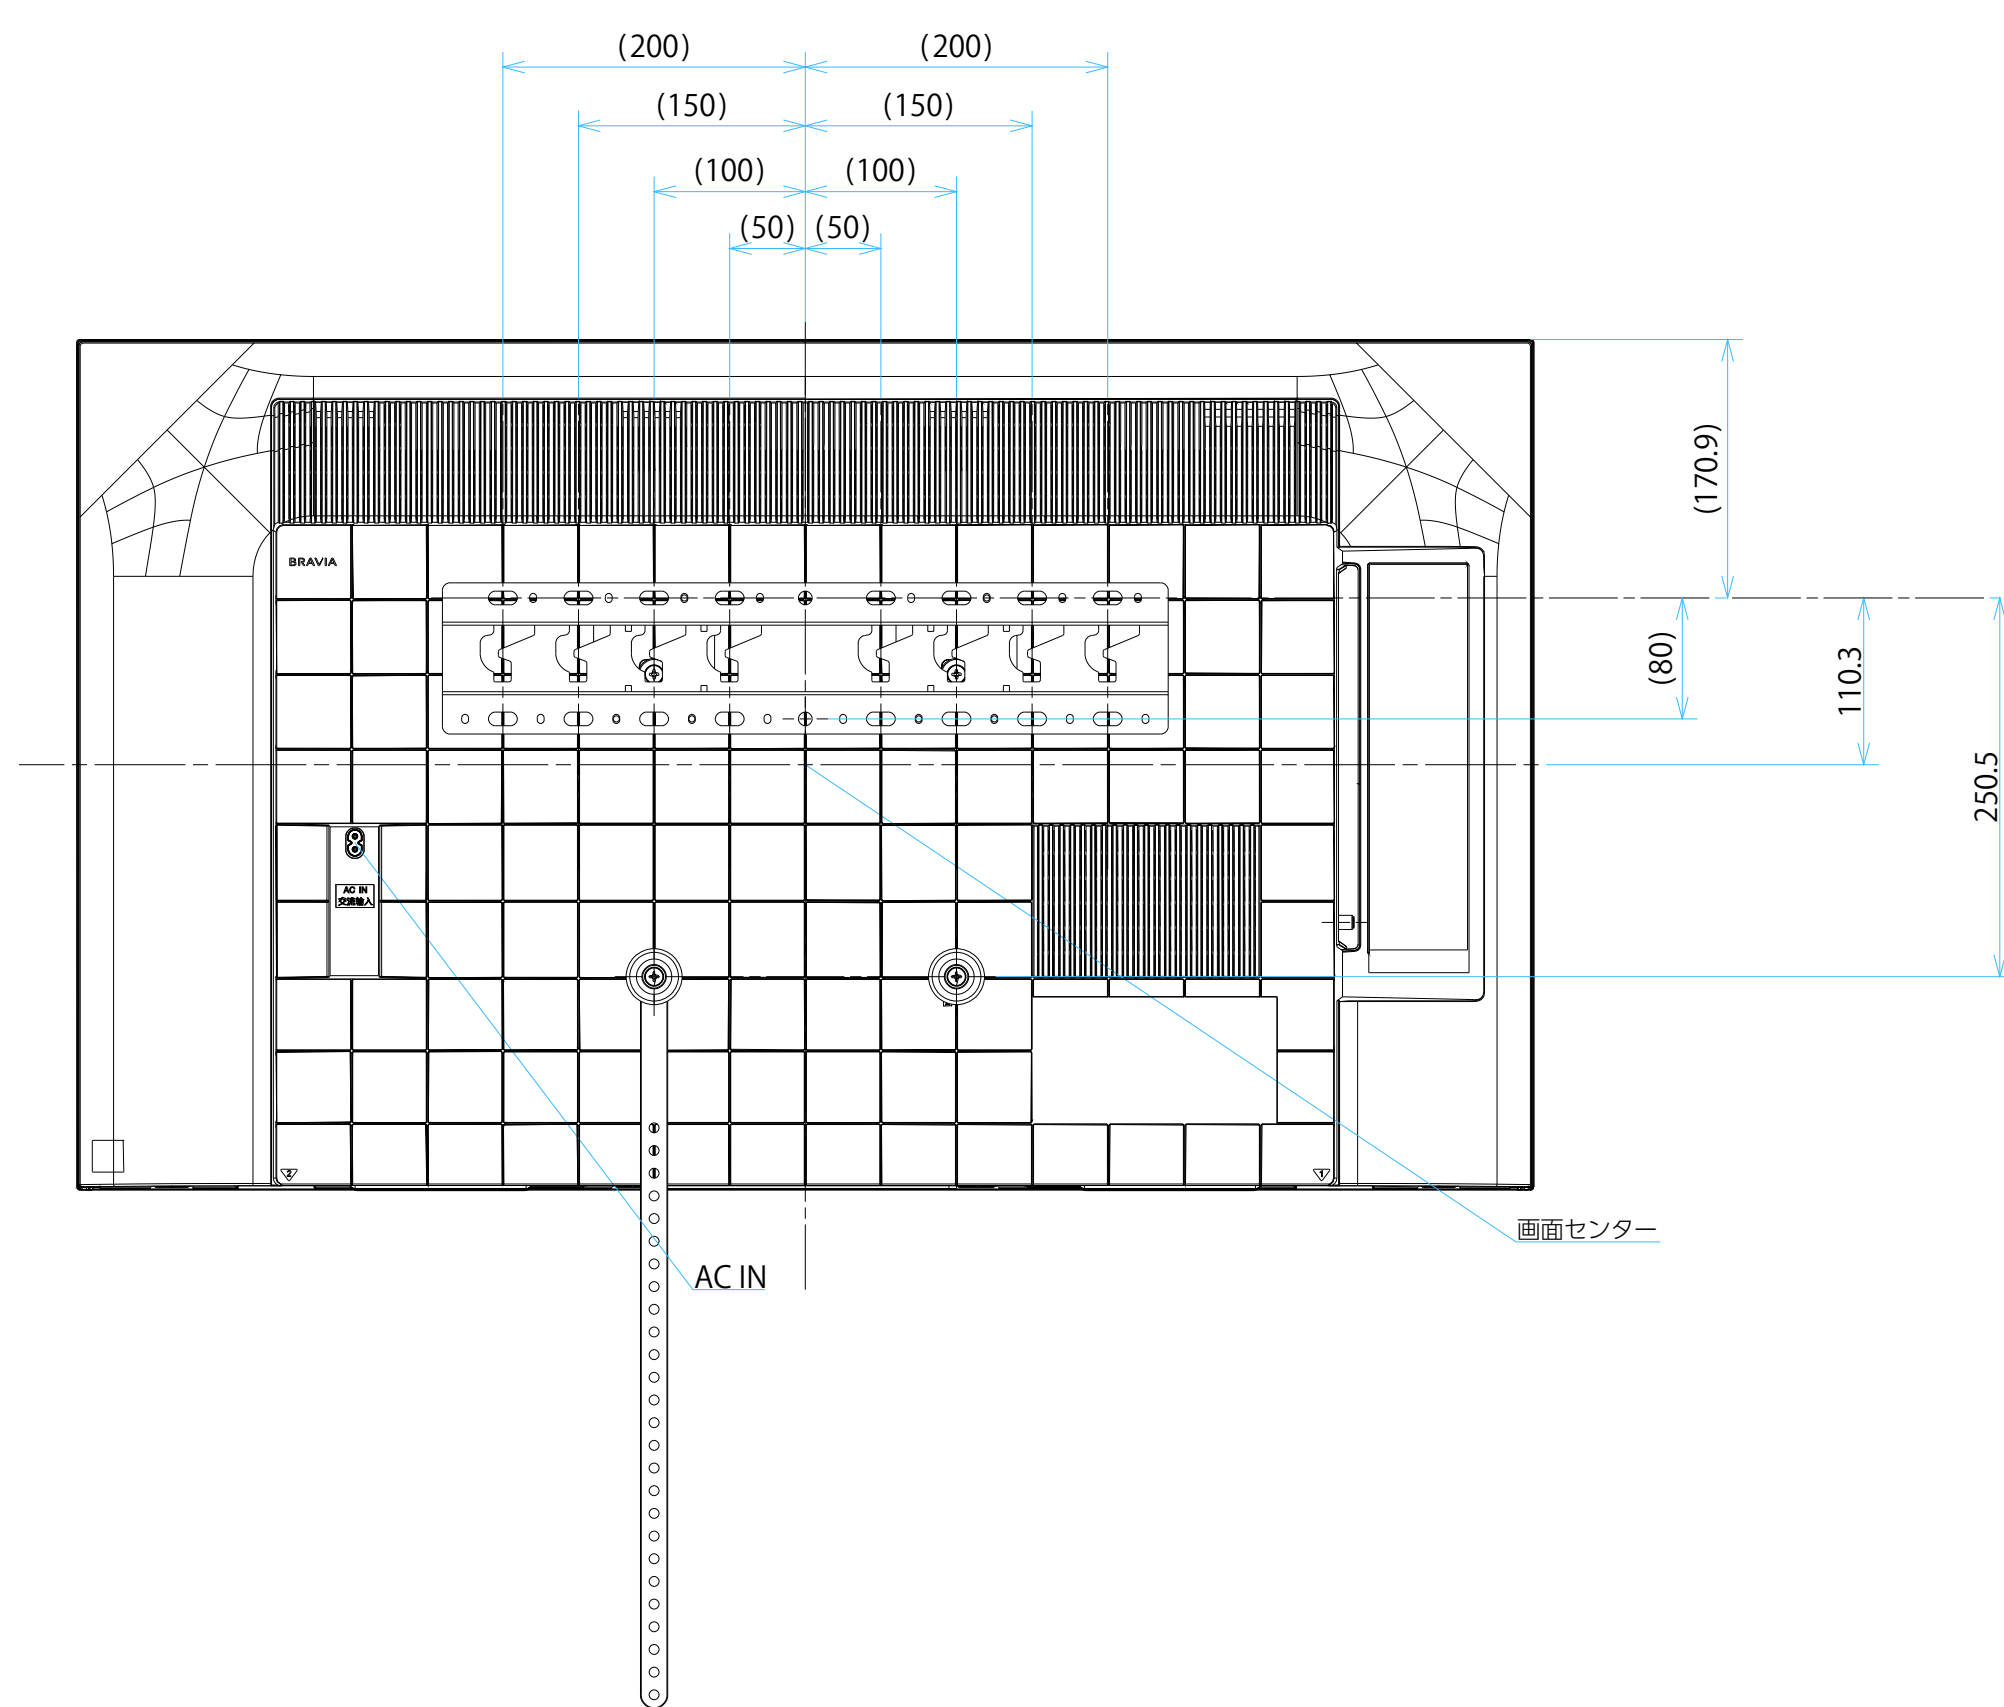

FW-43BT30K

スタンドあり

単位：mm

FW-43BT30K

スタンドなし

SONY

単位：mm

FW-43BT30K

SU-WL 450

SONY

標準壁掛け
(SU-WL450)

スリム壁掛け
(SU-WL450)

単位：mm