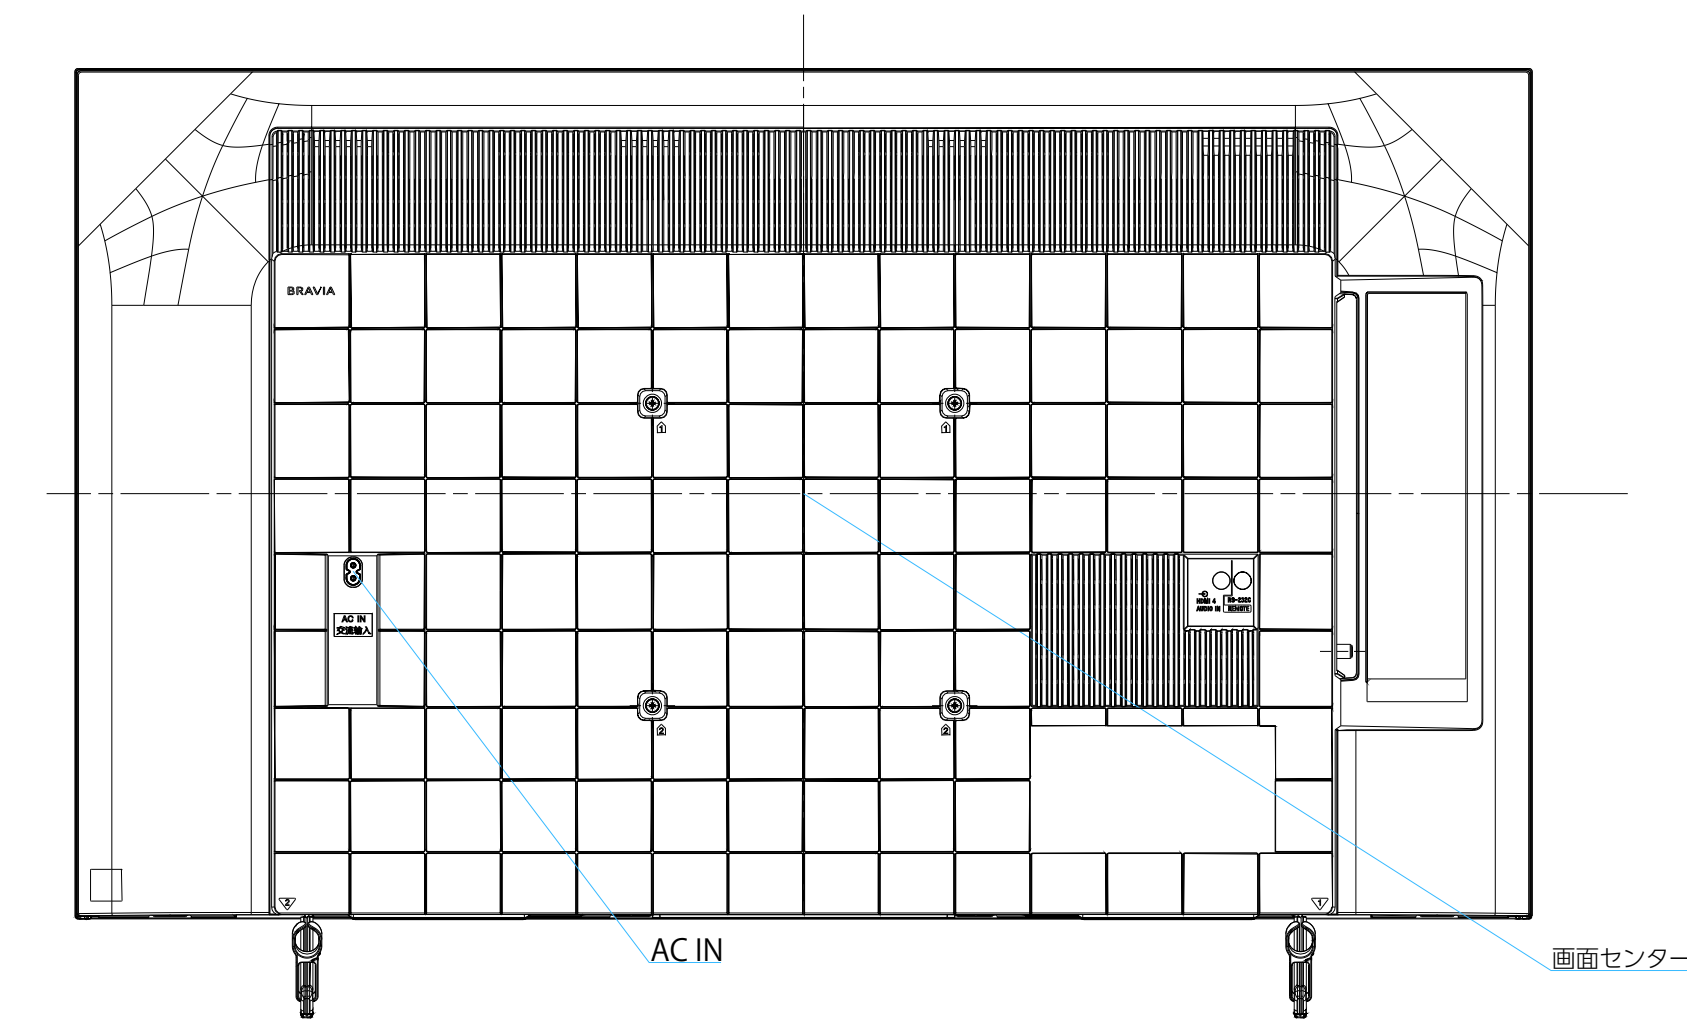

FW-43BT30K

スタンドあり

単位：mm

FW-43BT30K

スタンドなし

SONY

単位：mm

FW-43BT30K

SU-WL 450

SONY

標準壁掛け
(SU-WL450)

スリム壁掛け
(SU-WL450)

単位：mm