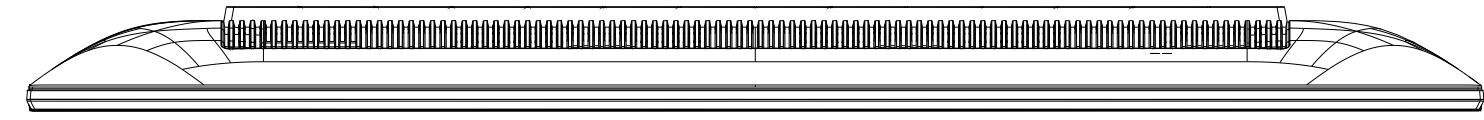

FW-43BT30K

スタンドあり

単位：mm

FW-43BT30K

スタンドなし

SONY

単位：mm

FW-43BT30K

SU-WL 450

SONY

標準壁掛け
(SU-WL450)

スリム壁掛け
(SU-WL450)

単位：mm