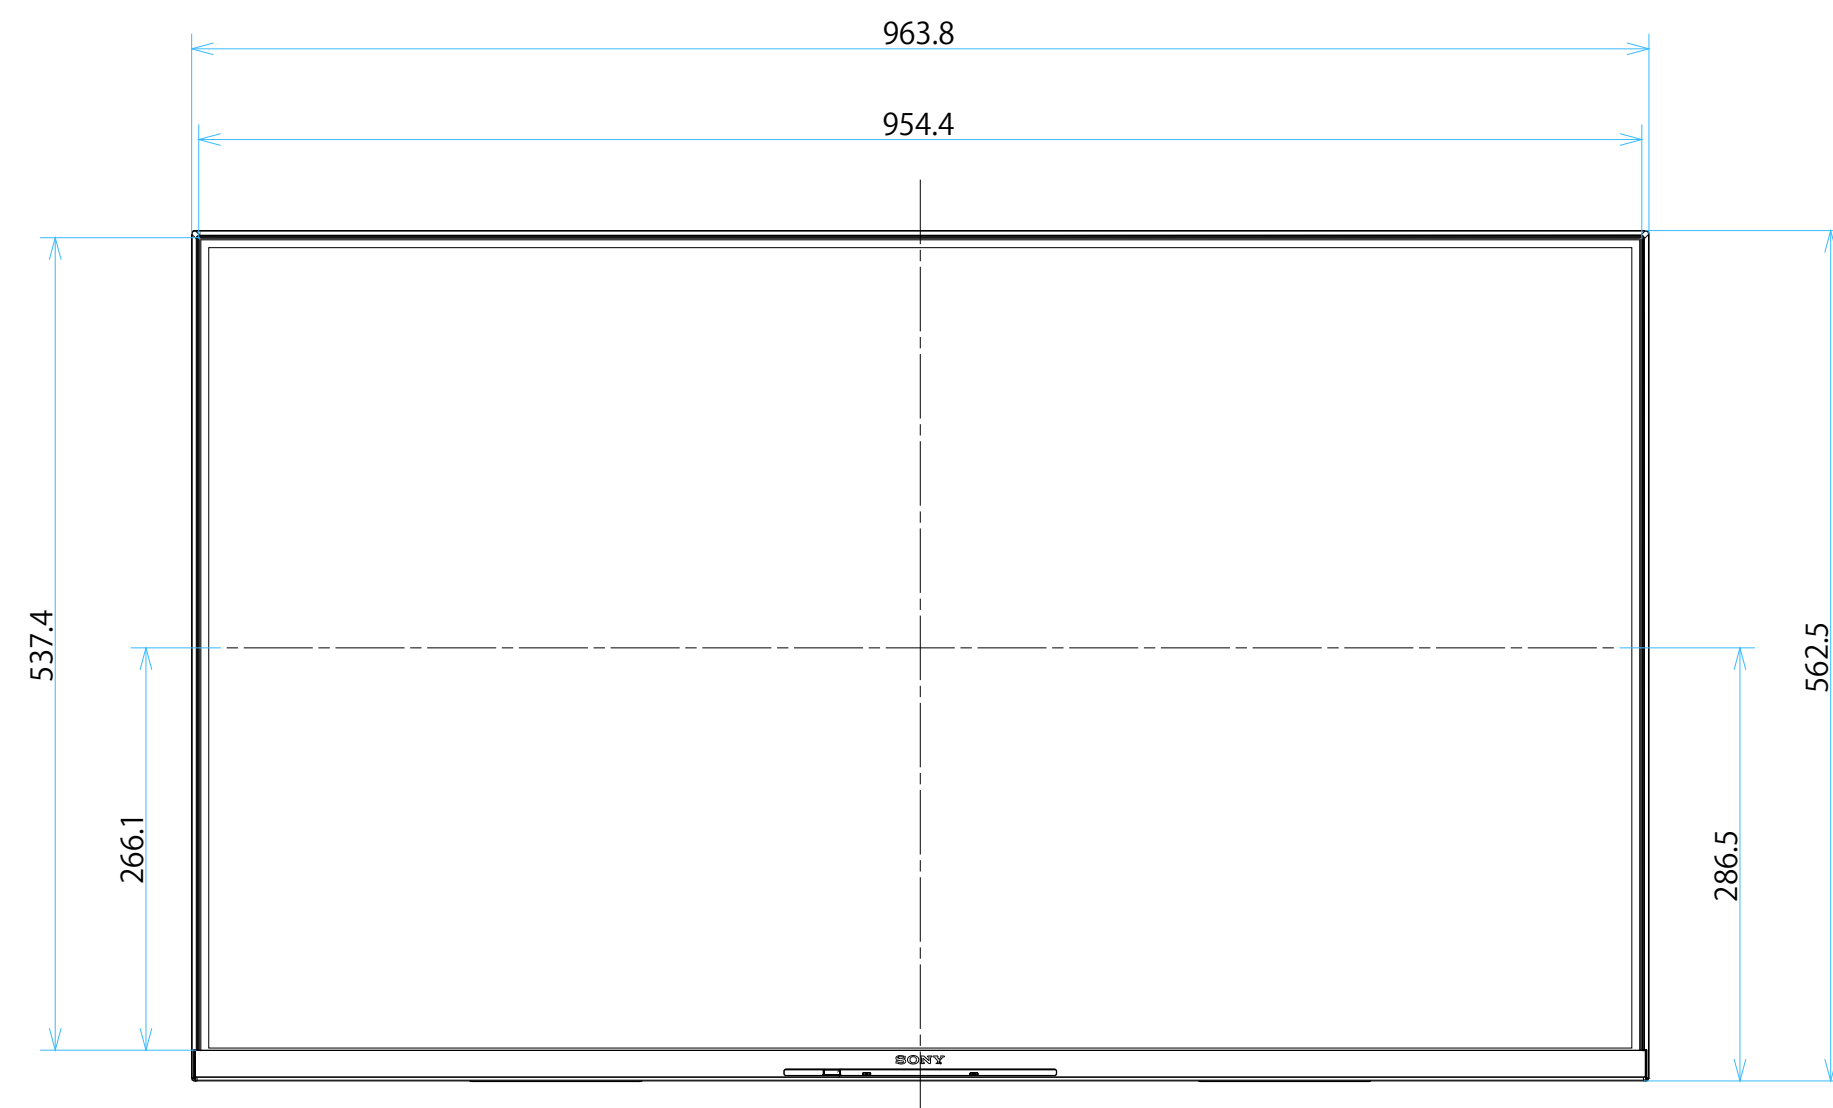

FW-43BT30K

スタンドあり

単位：mm

FW-43BT30K

スタンドなし

SONY

単位：mm

FW-43BT30K

SU-WL 450

SONY

標準壁掛け
(SU-WL450)

スリム壁掛け
(SU-WL450)

単位：mm