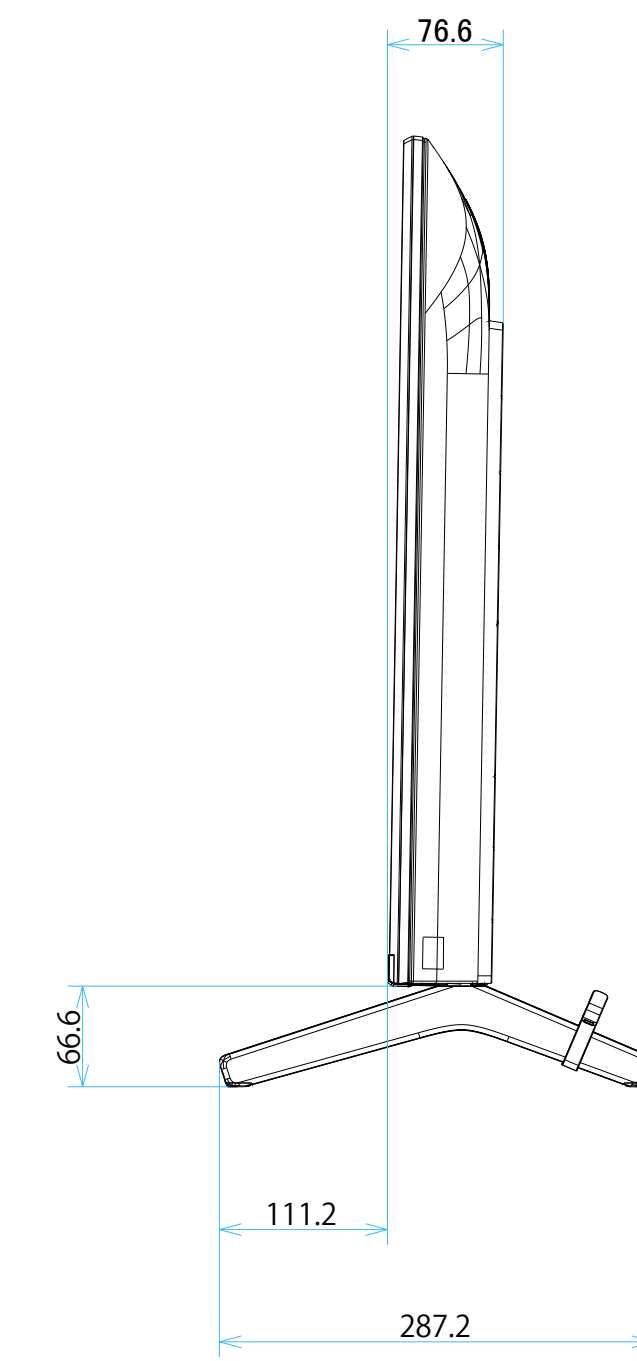

FW-43BT30K

スタンドあり

単位：mm

FW-43BT30K

スタンドなし

SONY

単位：mm

FW-43BT30K

SU-WL 450

SONY

標準壁掛け
(SU-WL450)

スリム壁掛け
(SU-WL450)

単位：mm