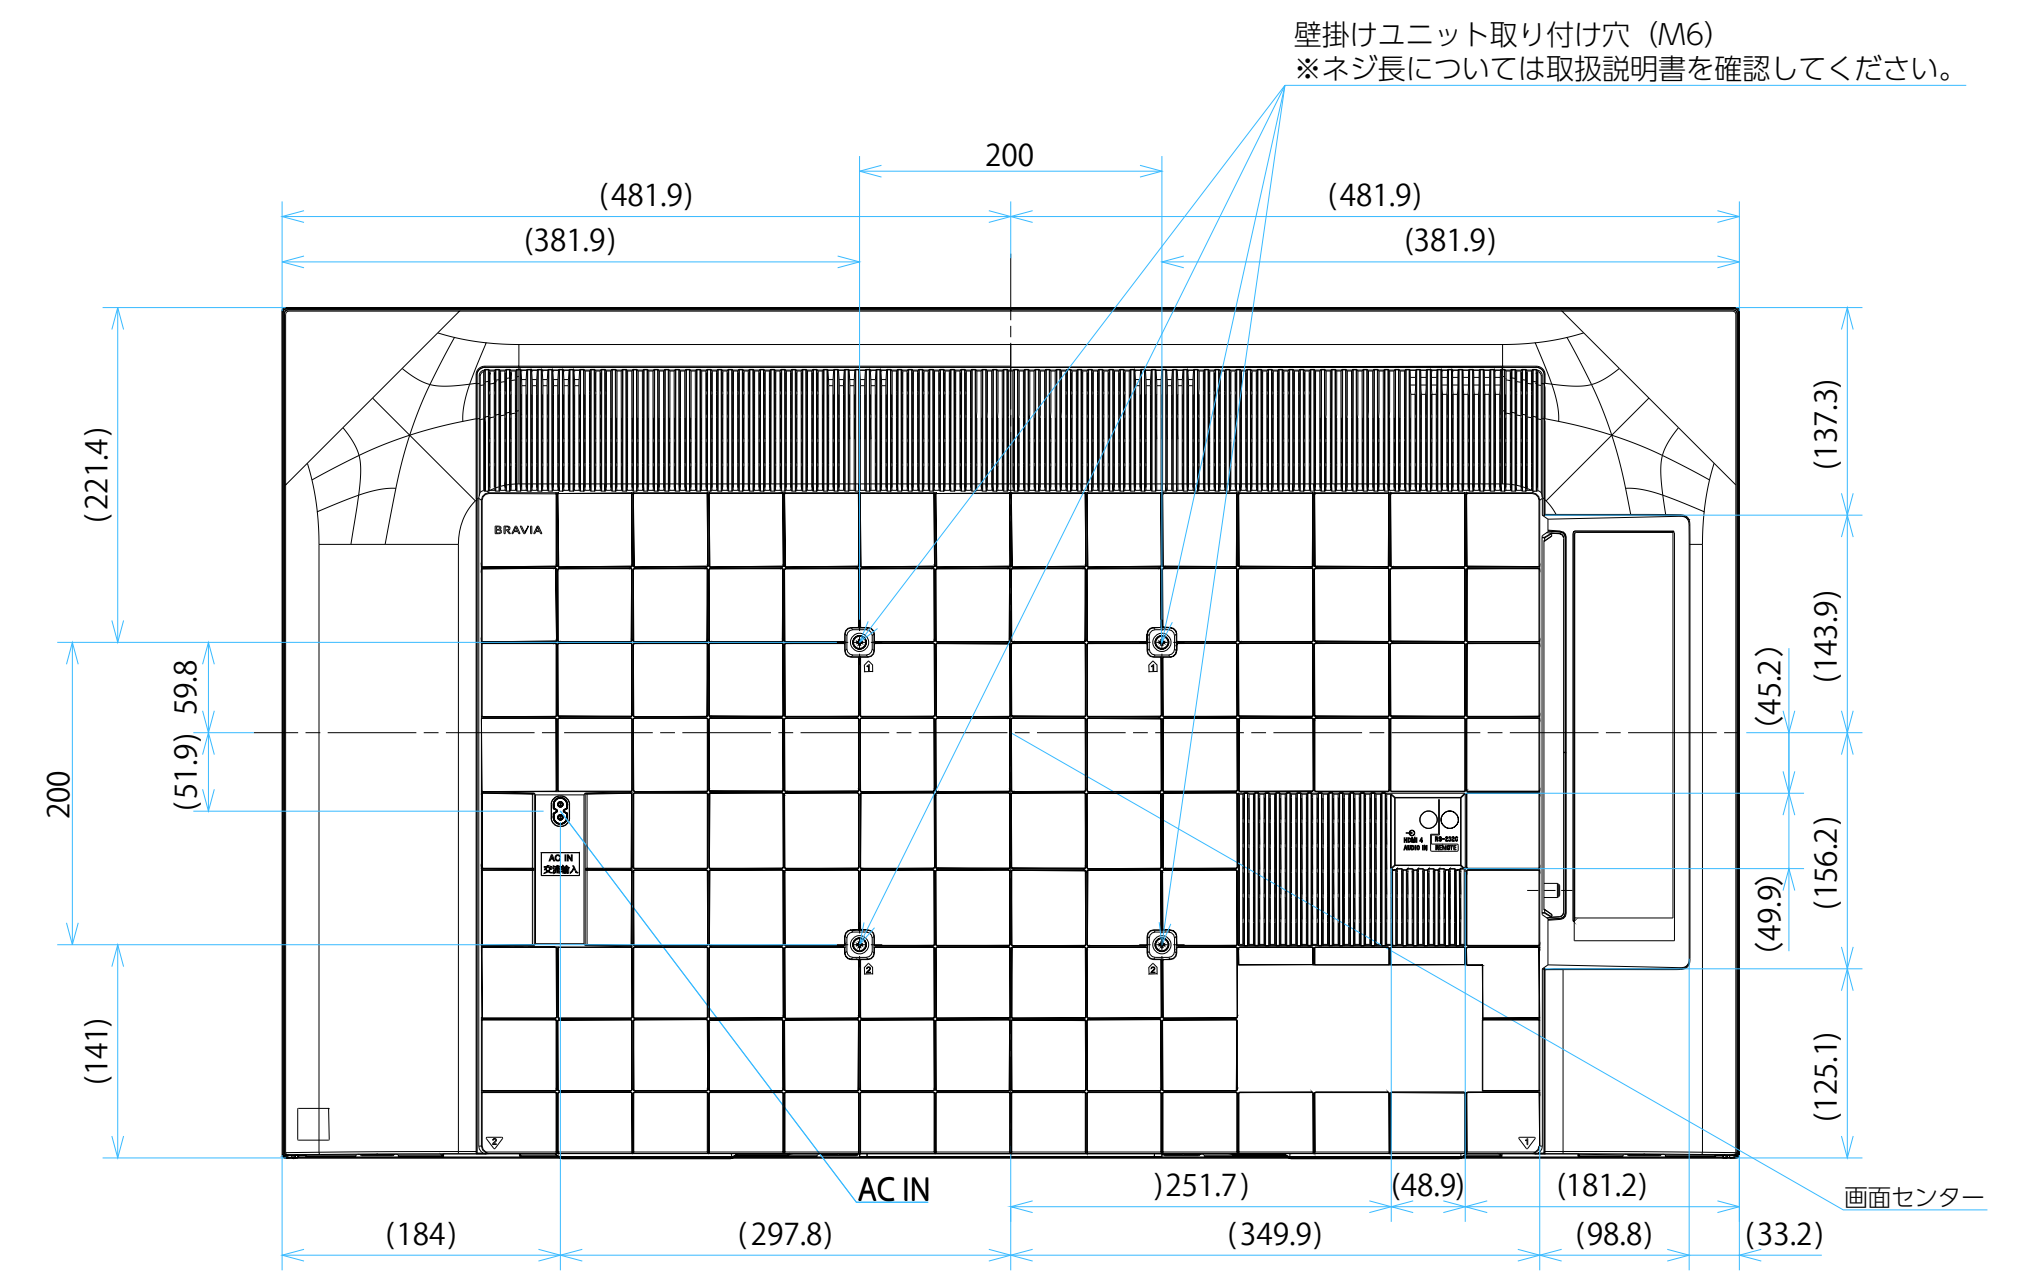

FW-43BT30K

スタンドあり

単位：mm

FW-43BT30K

スタンドなし

SONY

単位：mm

FW-43BT30K

SU-WL 450

SONY

標準壁掛け
(SU-WL450)

スリム壁掛け
(SU-WL450)

単位：mm