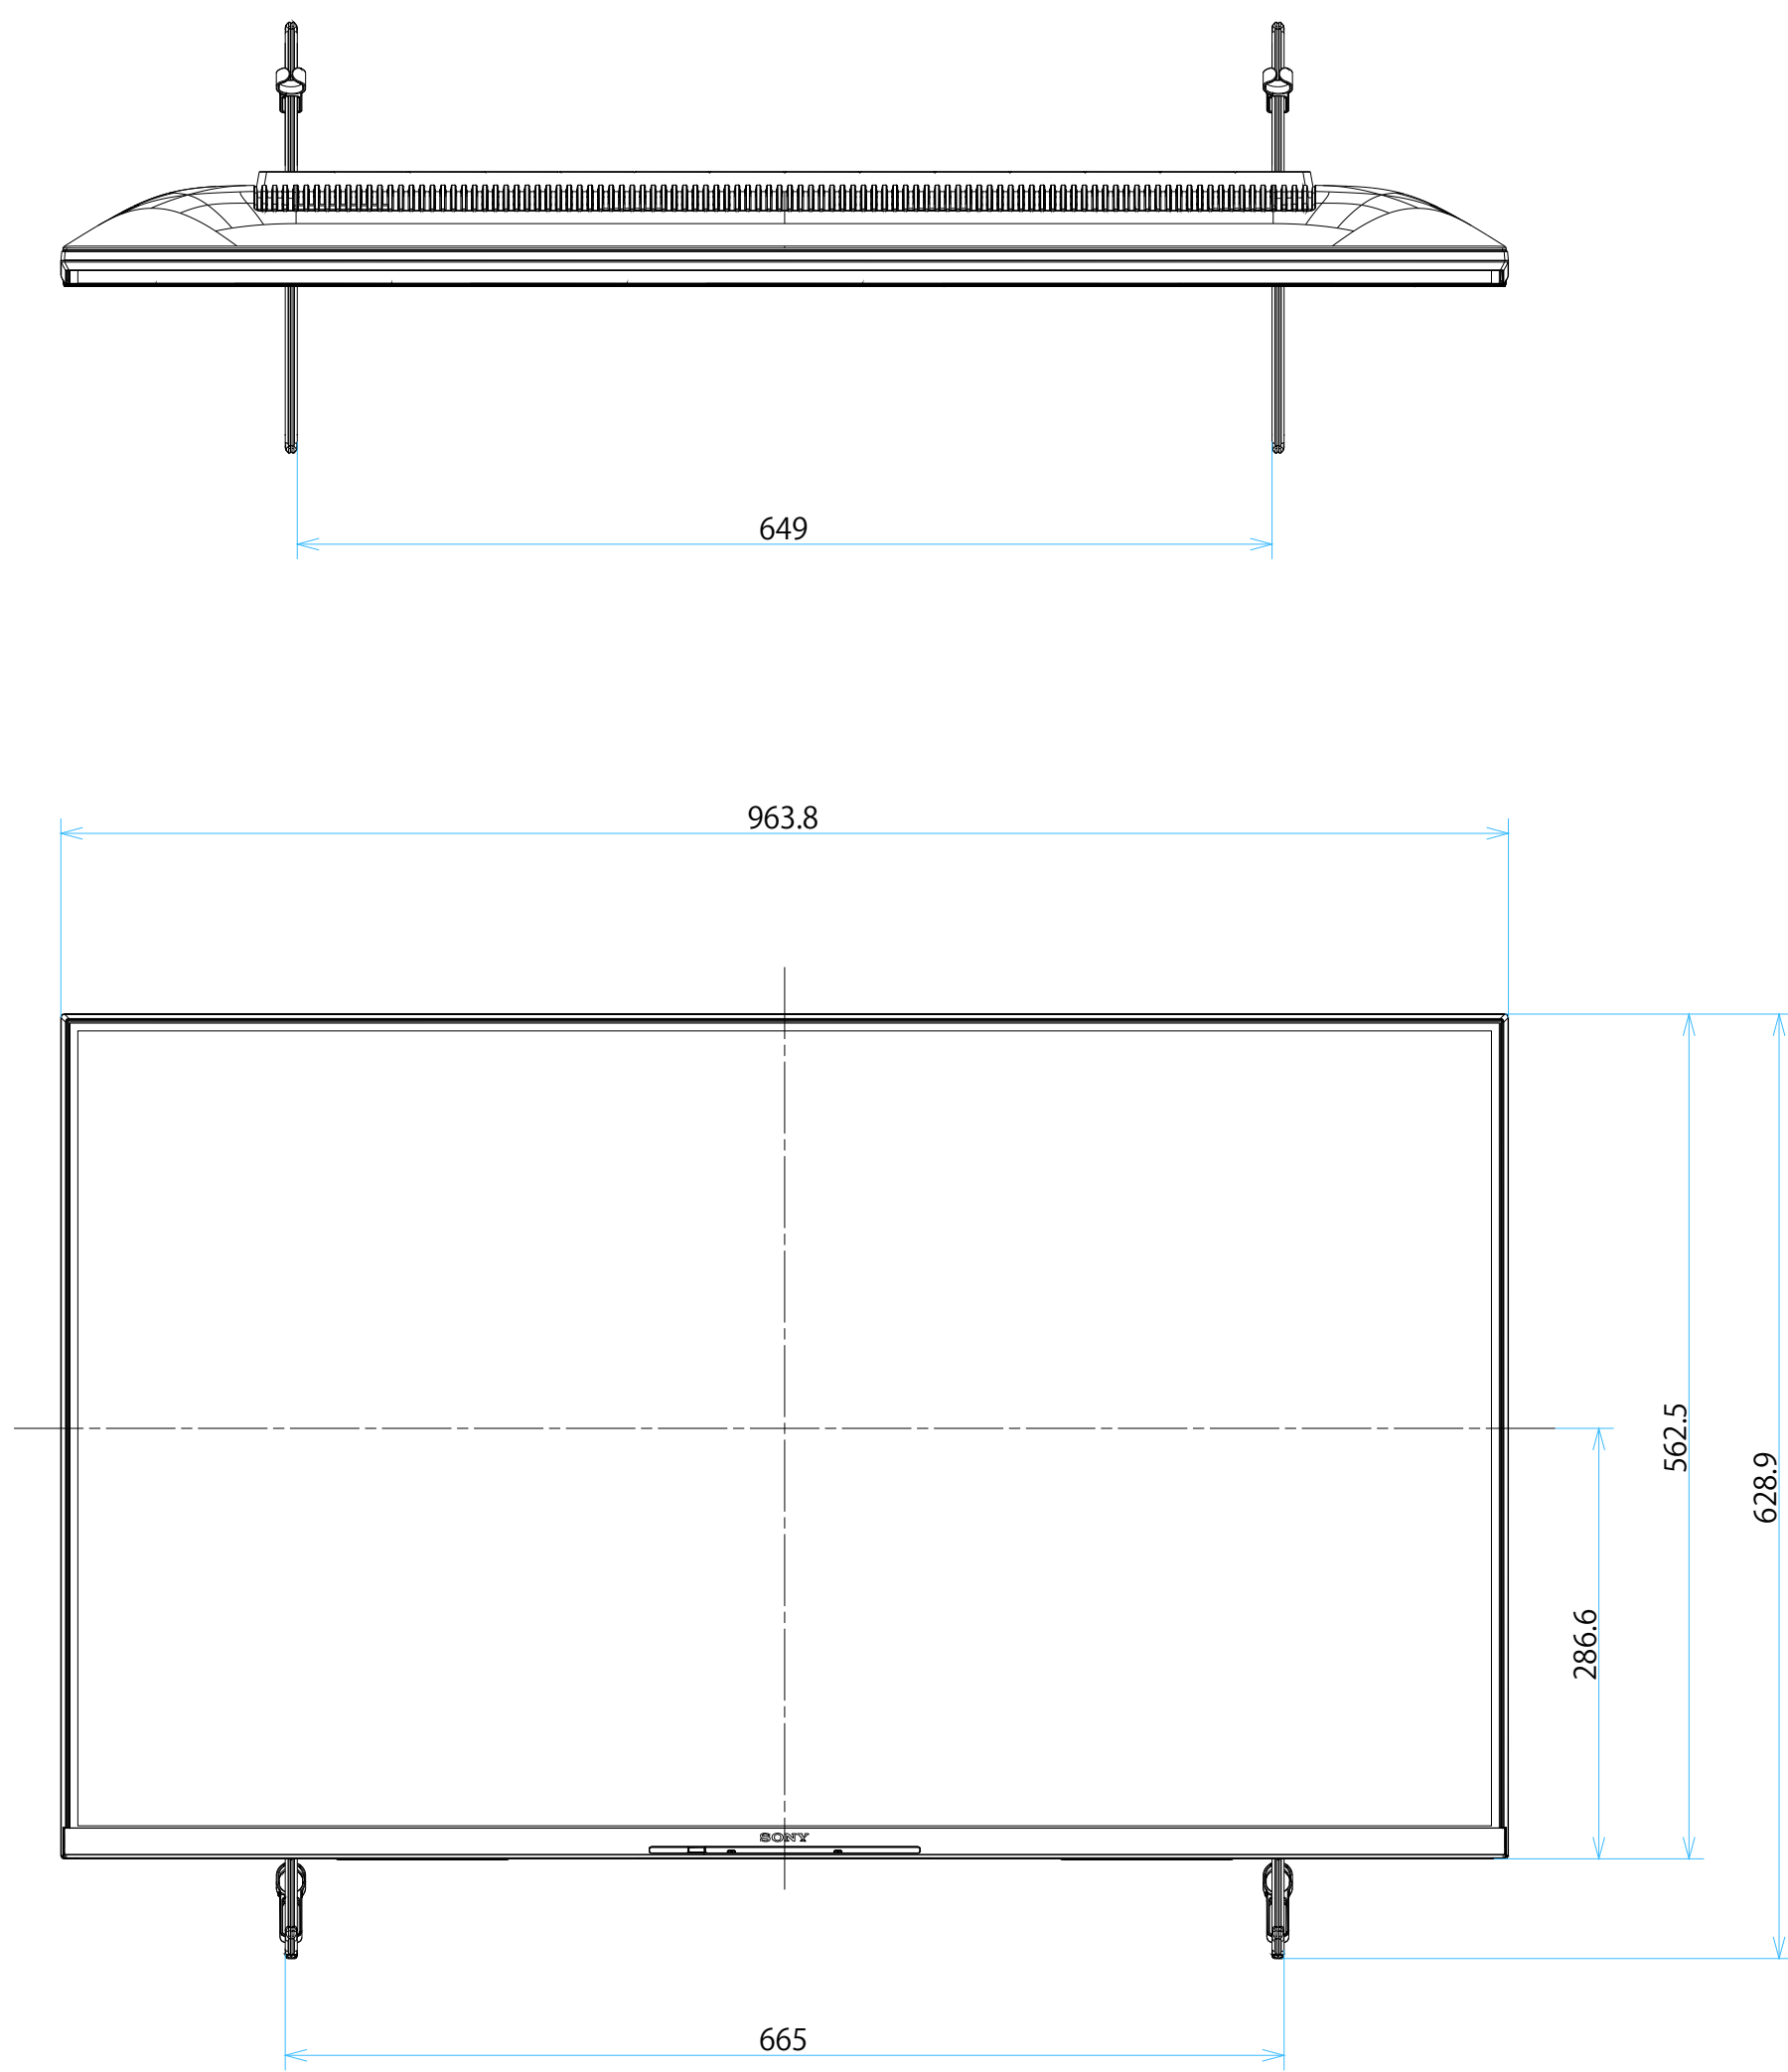

FW-43BT30K

スタンドあり

単位：mm

FW-43BT30K

スタンドなし

SONY

単位：mm

FW-43BT30K

SU-WL 450

SONY

標準壁掛け
(SU-WL450)

スリム壁掛け
(SU-WL450)

単位：mm