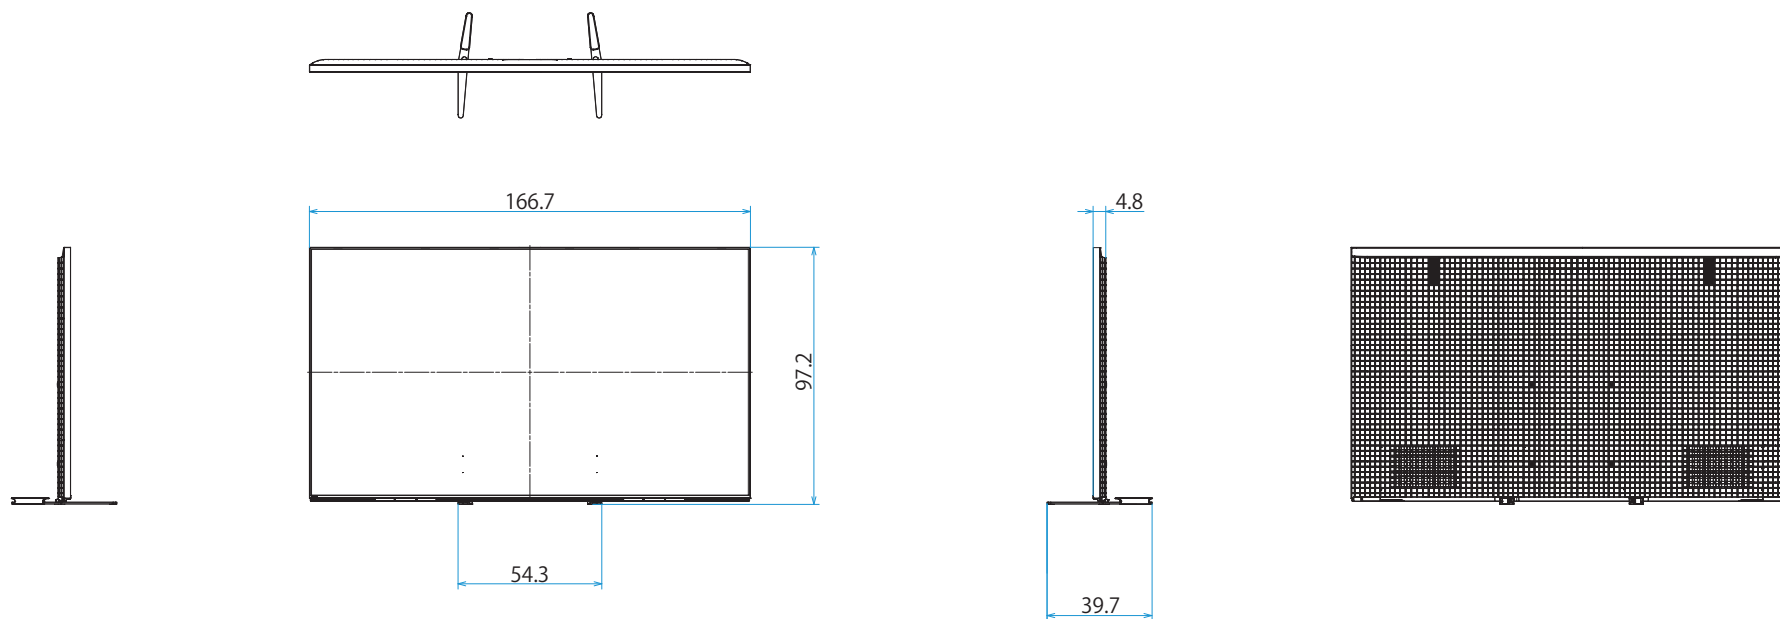

スタンドあり (スタンド外側ポジション)

スタンドあり (スタンド内側ポジション)

スタンドあり（サウンドバースタイル外側ポジション）

スタンドあり (サウンドバースタイル内側ポジション)

スタンドなし

壁掛け

壁掛けブラケット装着時
(SU-WL900)