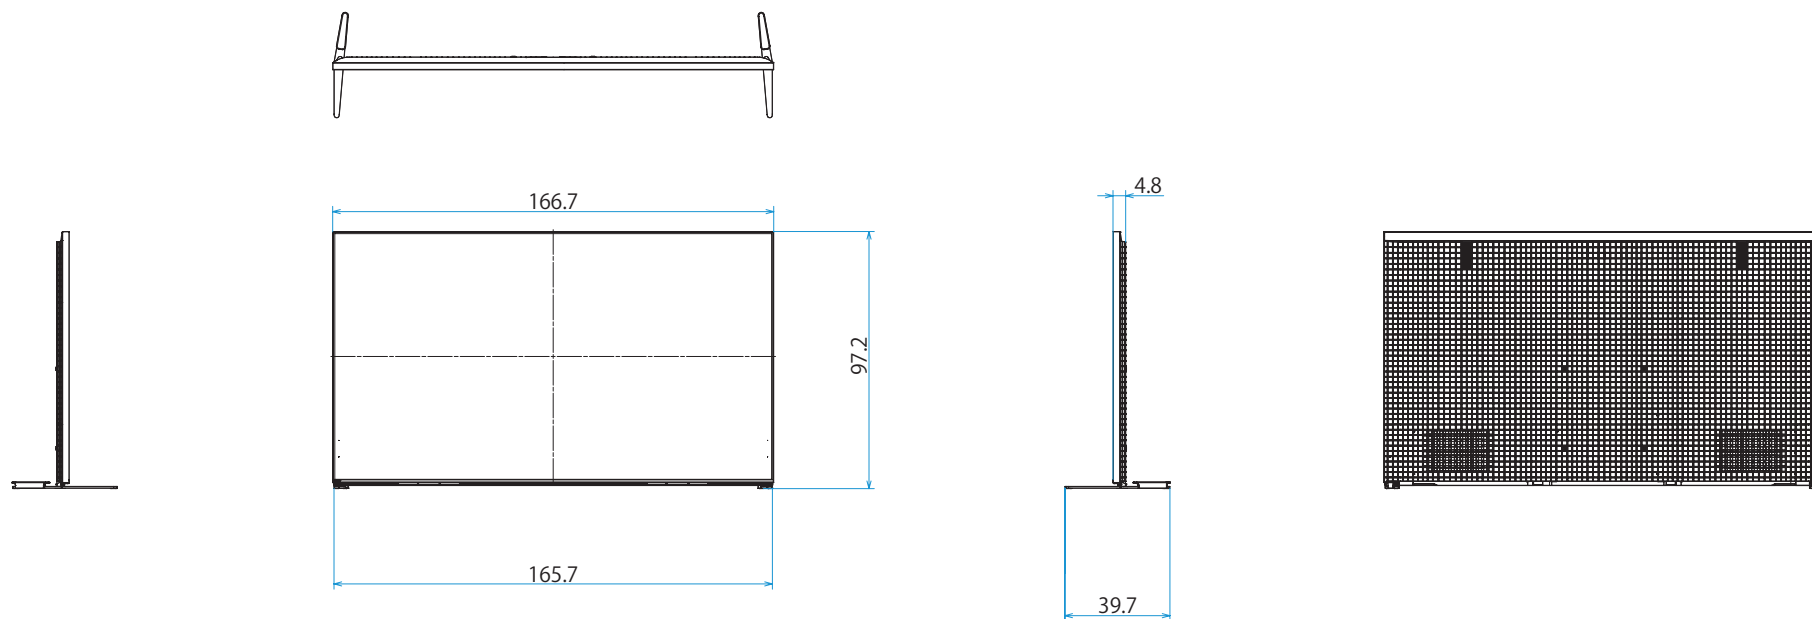

スタンドあり (スタンド外側ポジション)

スタンドあり (スタンド内側ポジション)

スタンドあり（サウンドバースタイル外側ポジション）

スタンドあり (サウンドバースタイル内側ポジション)

スタンドなし

壁掛け

壁掛けブラケット装着時
(SU-WL900)