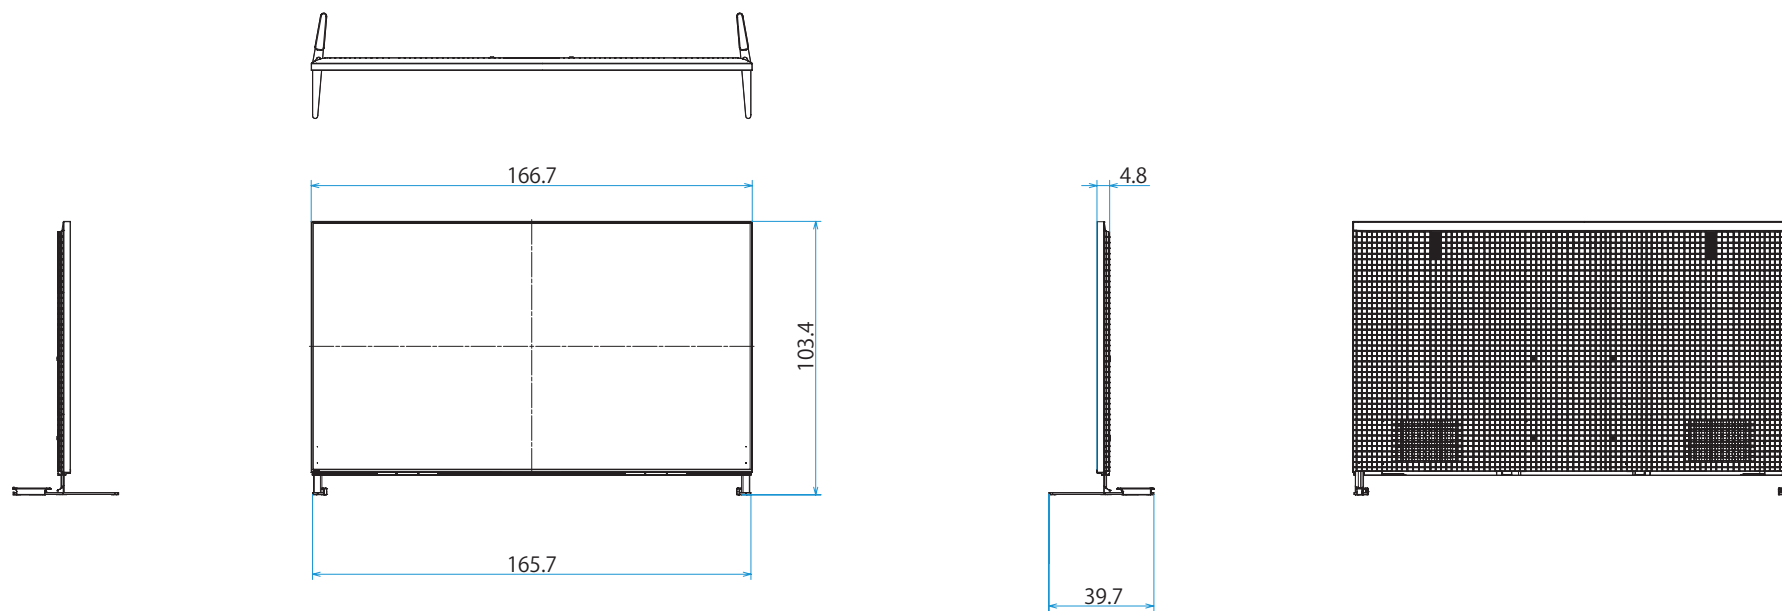

スタンドあり (スタンド外側ポジション)

スタンドあり (スタンド内側ポジション)

スタンドあり（サウンドバースタイル外側ポジション）

スタンドあり (サウンドバースタイル内側ポジション)

スタンドなし

壁掛け

壁掛けブラケット装着時
(SU-WL900)