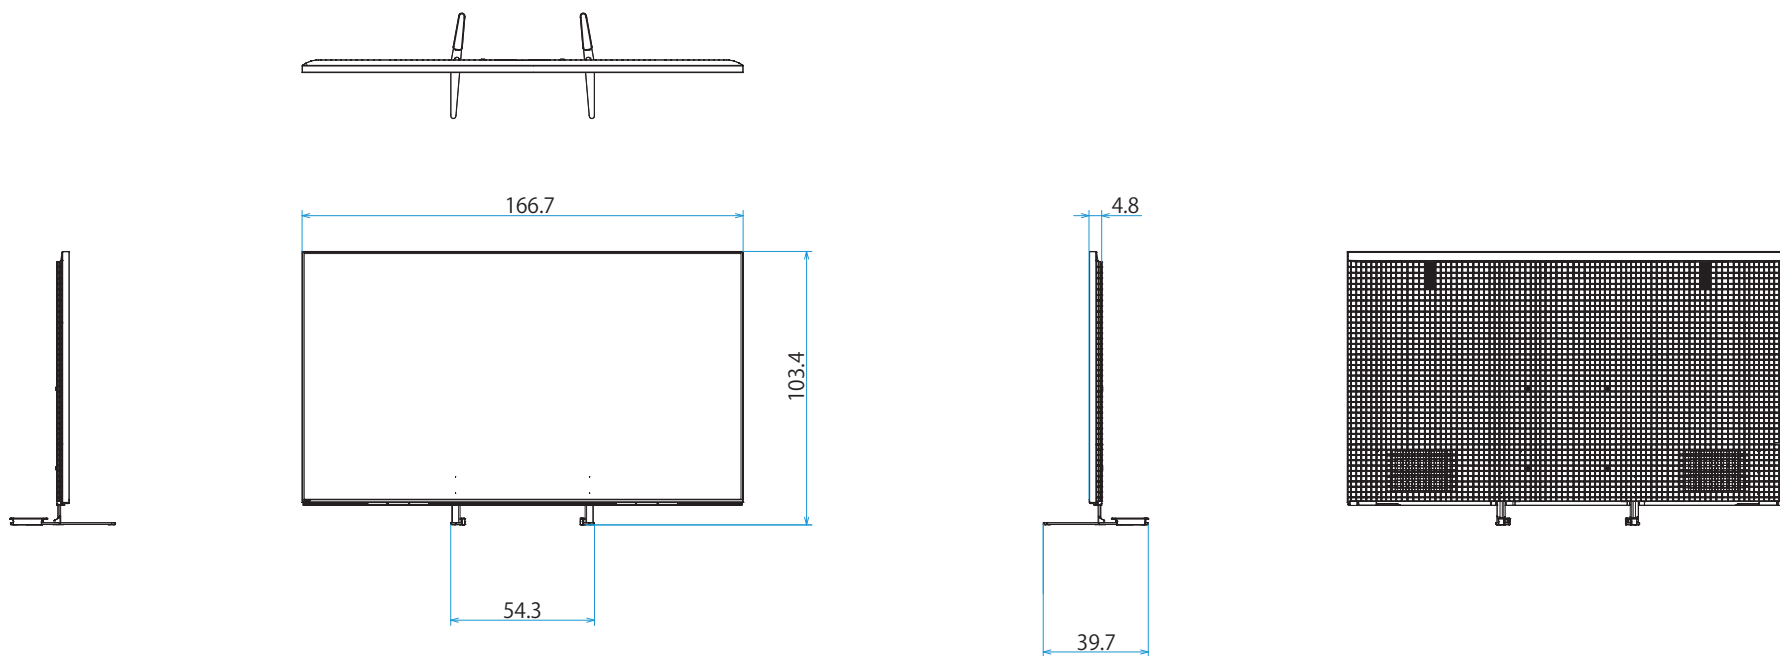

スタンドあり (スタンド外側ポジション)

スタンドあり (スタンド内側ポジション)

スタンドあり（サウンドバースタイル外側ポジション）

スタンドあり (サウンドバースタイル内側ポジション)

スタンドなし

壁掛け

壁掛けブラケット装着時
(SU-WL900)