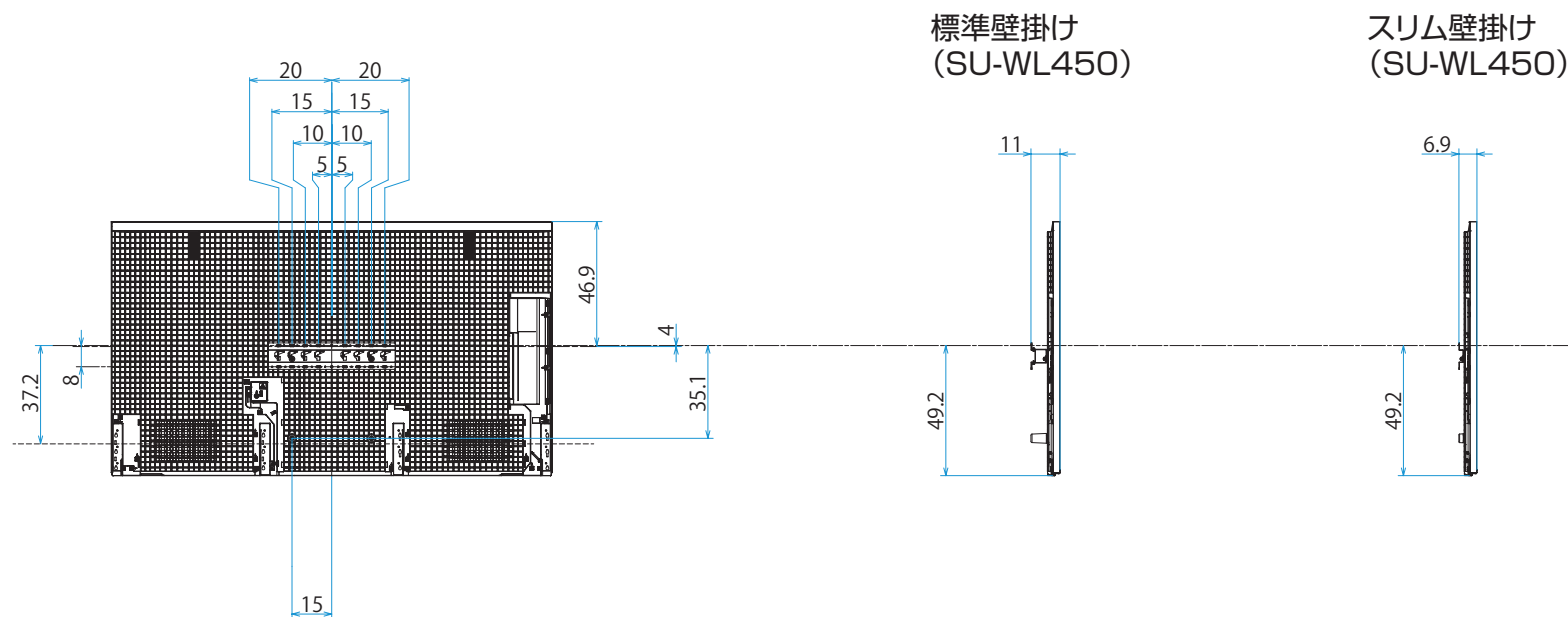

スタンドあり (スタンド外側ポジション)

スタンドあり (スタンド内側ポジション)

スタンドあり（サウンドバースタイル外側ポジション）

スタンドあり (サウンドバースタイル内側ポジション)

スタンドなし

壁掛け

壁掛けブラケット装着時
(SU-WL900)