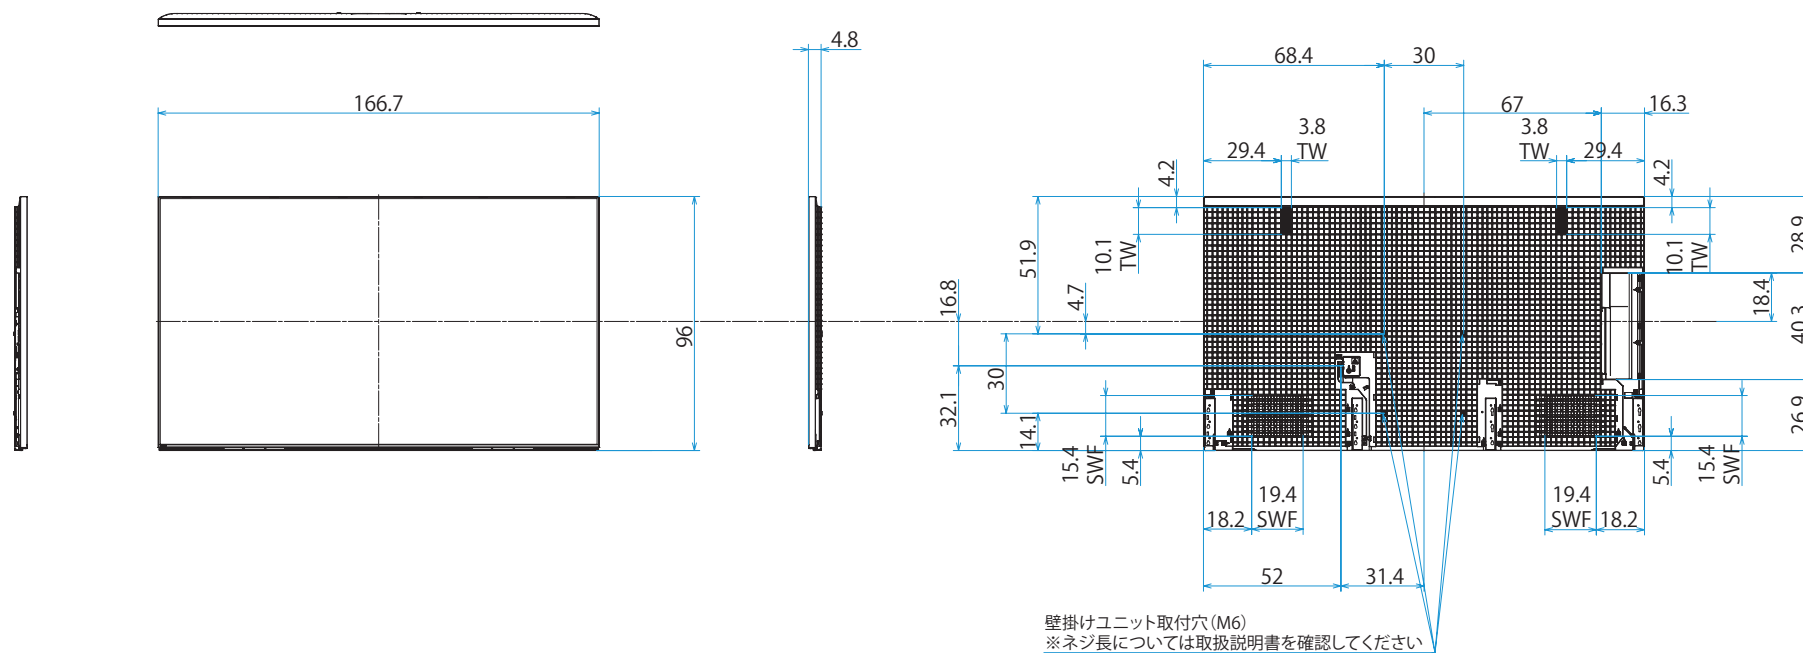

スタンドあり (スタンド外側ポジション)

スタンドあり (スタンド内側ポジション)

スタンドあり（サウンドバースタイル外側ポジション）

スタンドあり (サウンドバースタイル内側ポジション)

スタンドなし

壁掛け

壁掛けブラケット装着時
(SU-WL900)