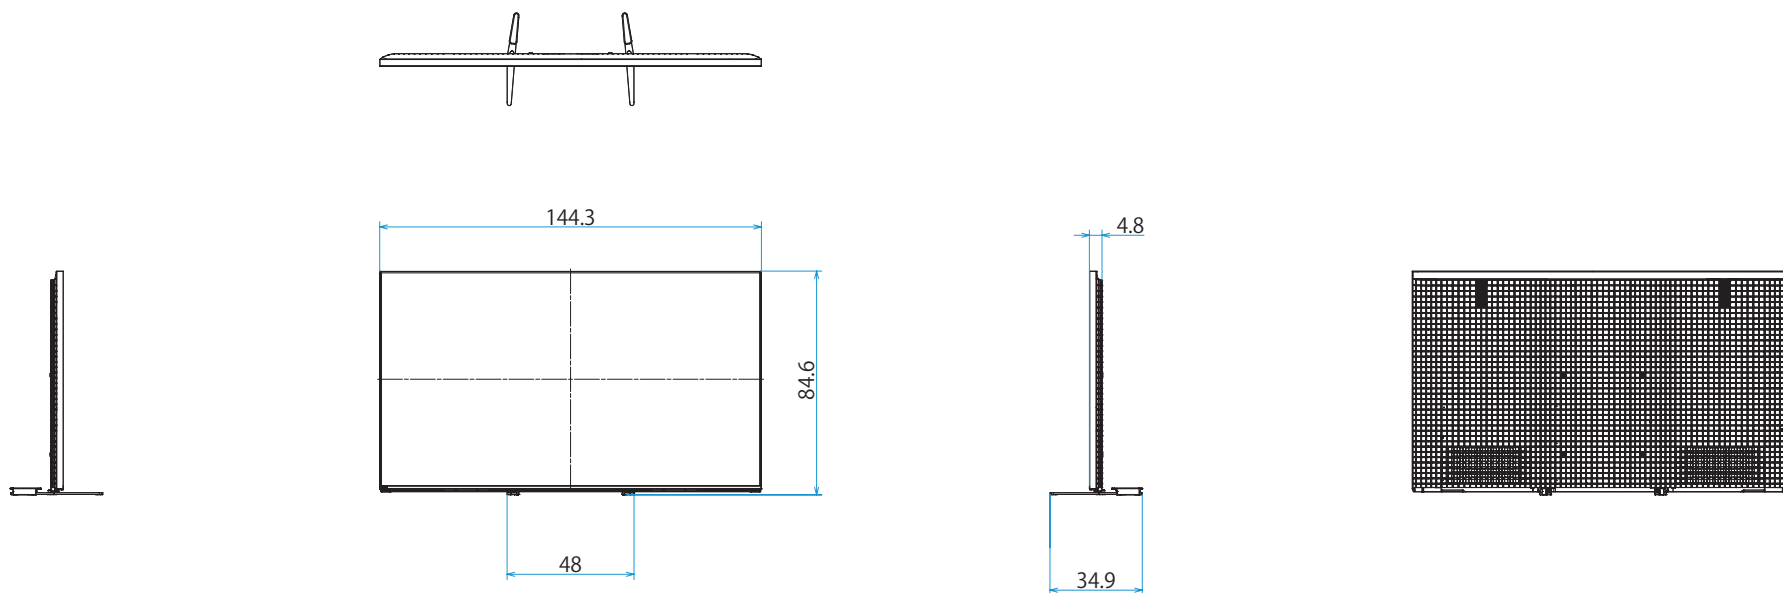

スタンドあり (スタンド外側ポジション)

スタンドあり (スタンド内側ポジション)

スタンドあり (サウンドバースタイル外側ポジション)

スタンドあり (サウンドバースタイル内側ポジション)

壁掛け

壁掛けブラケット装着時
(SU-WL900)