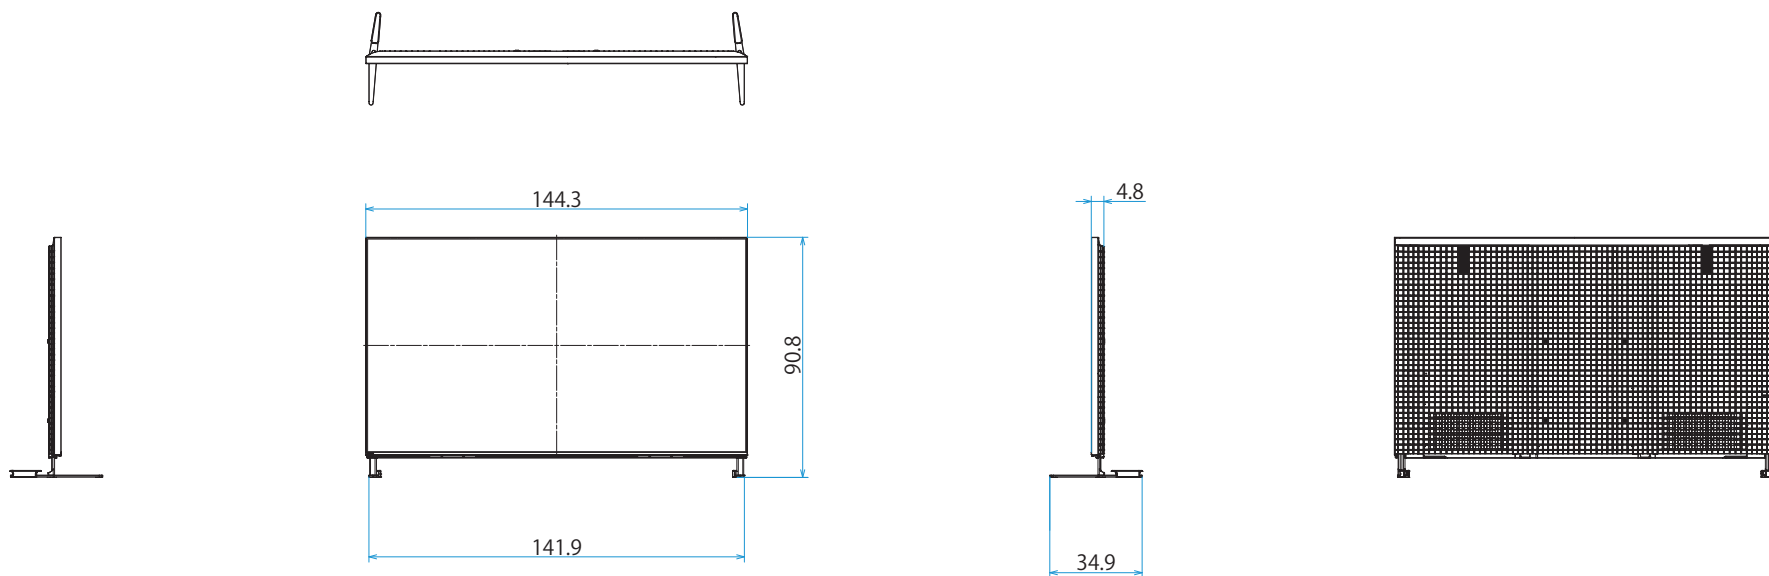

スタンドあり (スタンド外側ポジション)

スタンドあり (スタンド内側ポジション)

スタンドあり (サウンドバースタイル外側ポジション)

スタンドあり (サウンドバースタイル内側ポジション)

壁掛け

壁掛けブラケット装着時
(SU-WL900)