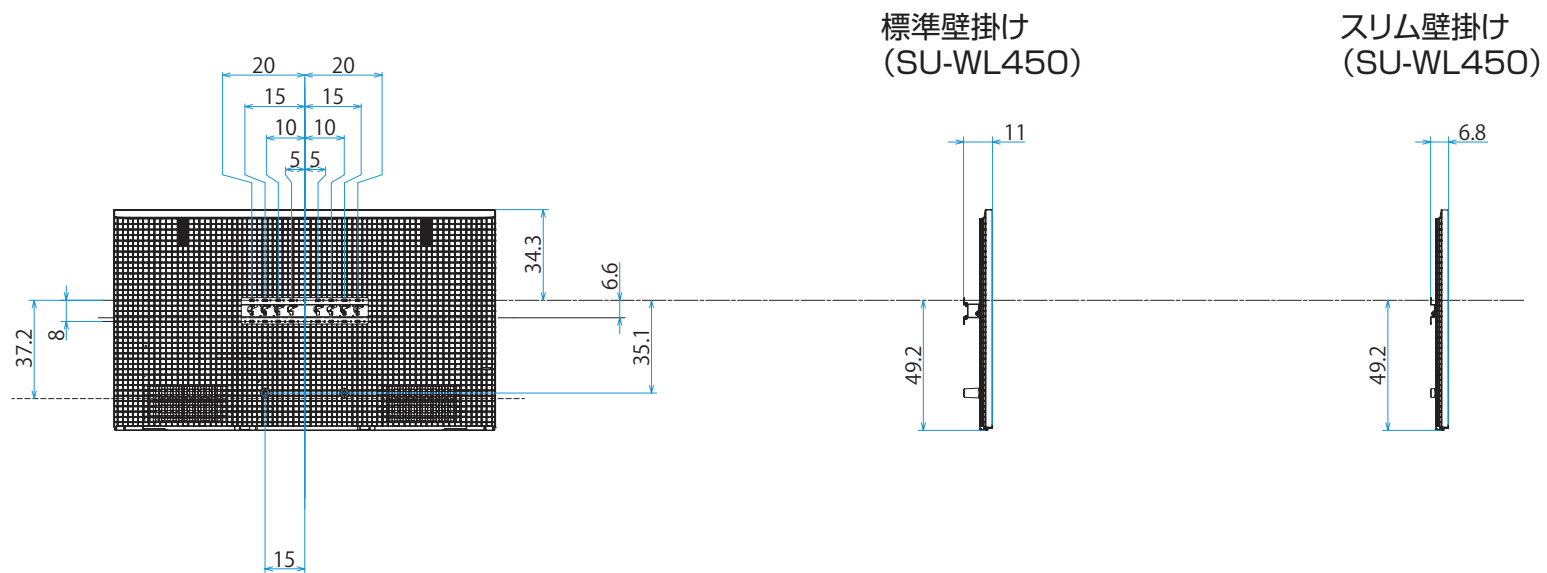

スタンドあり (スタンド外側ポジション)

スタンドあり (スタンド内側ポジション)

スタンドあり (サウンドバースタイル外側ポジション)

スタンドあり (サウンドバースタイル内側ポジション)

壁掛け

壁掛けブラケット装着時
(SU-WL900)