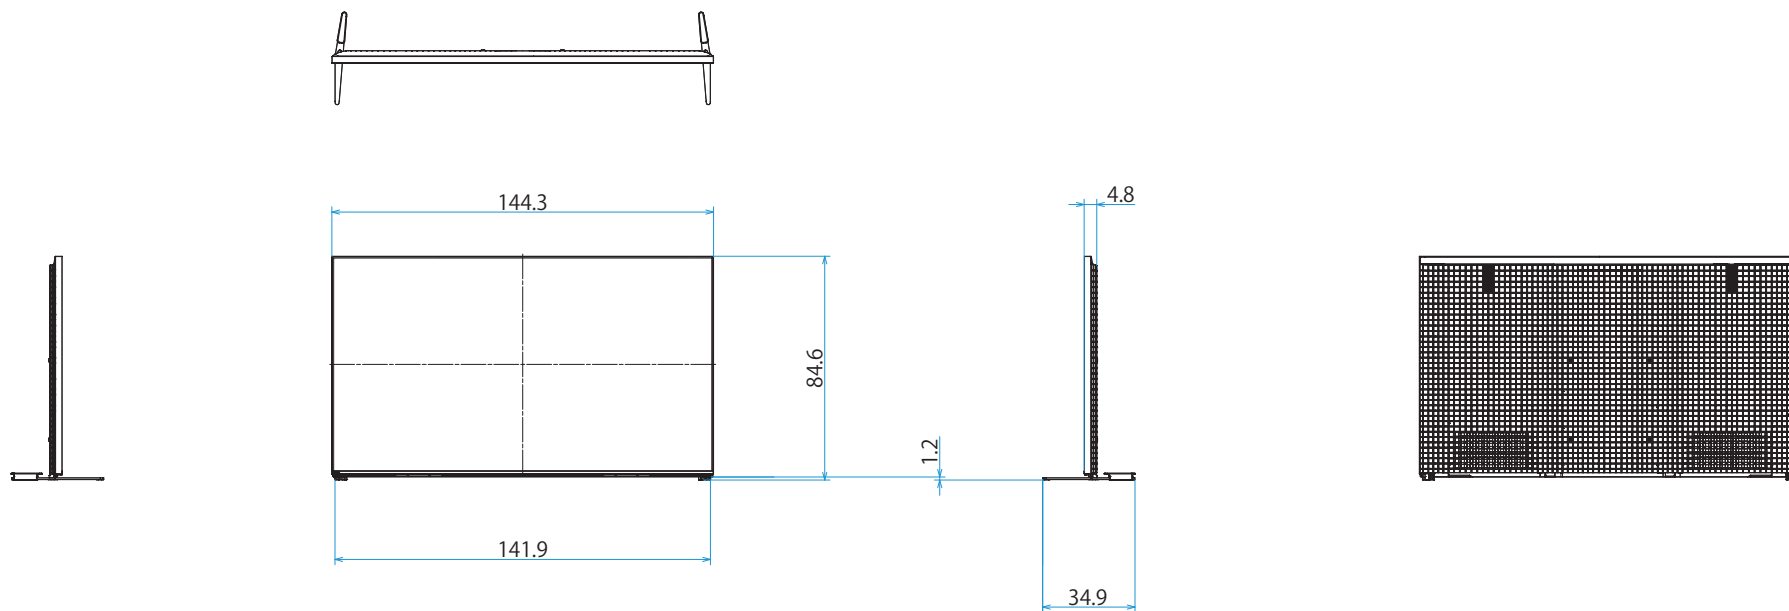

スタンドあり (スタンド外側ポジション)

スタンドあり (スタンド内側ポジション)

スタンドあり (サウンドバースタイル外側ポジション)

スタンドあり (サウンドバースタイル内側ポジション)

壁掛け

壁掛けブラケット装着時
(SU-WL900)