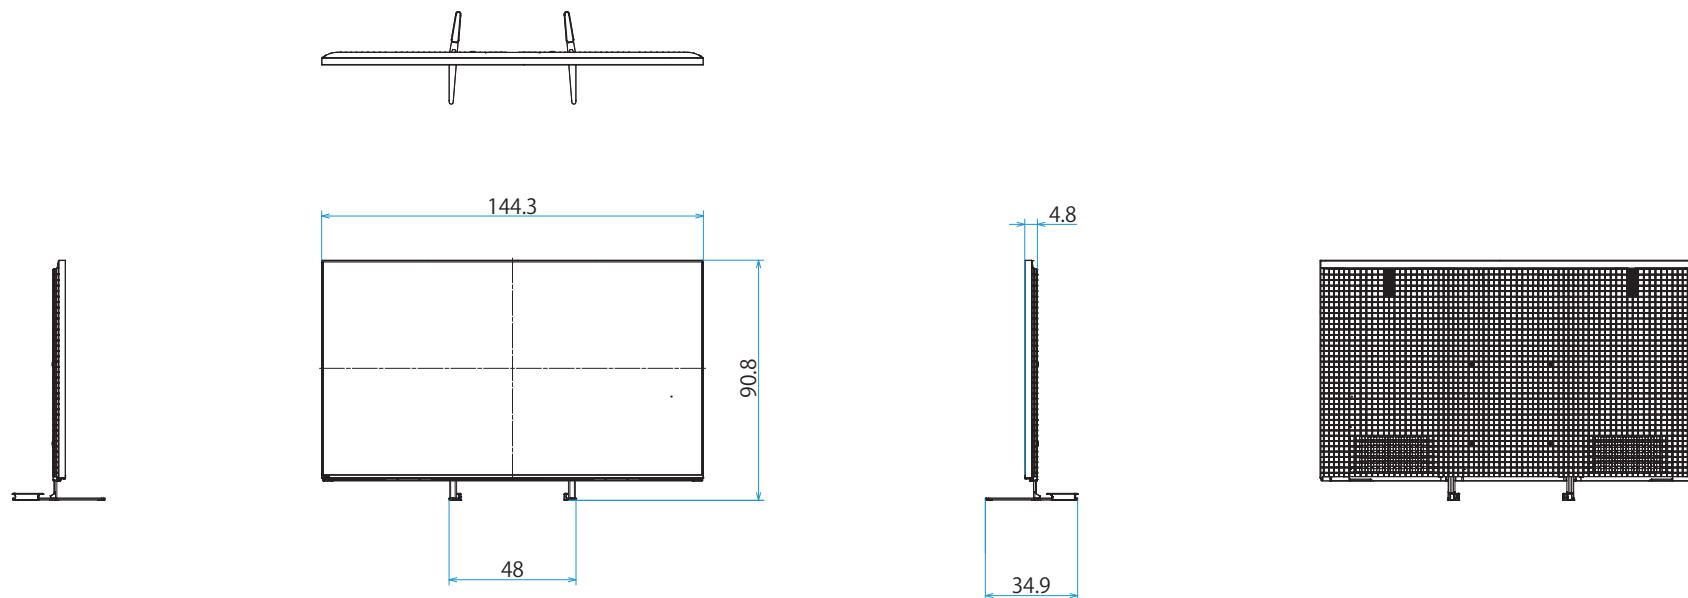

スタンドあり (スタンド外側ポジション)

スタンドあり (スタンド内側ポジション)

スタンドあり (サウンドバースタイル外側ポジション)

スタンドあり (サウンドバースタイル内側ポジション)

壁掛け

壁掛けブラケット装着時
(SU-WL900)