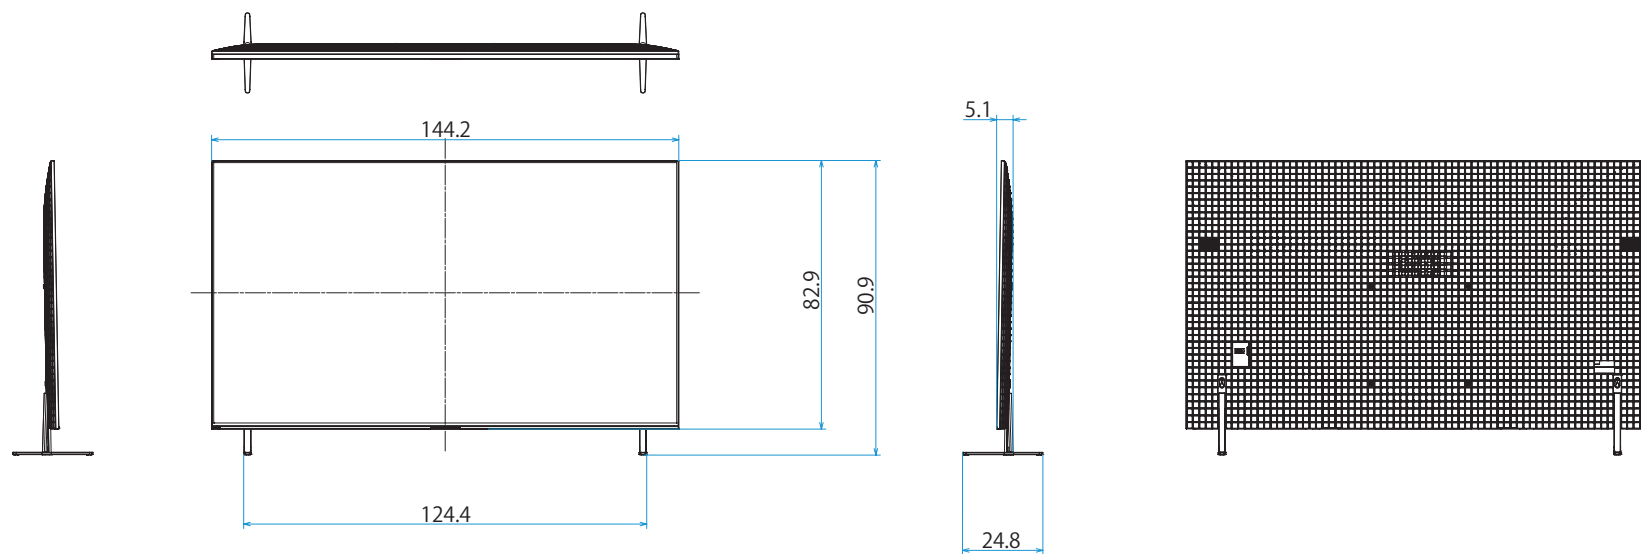

スタンドあり (スタンド外側ポジション)

スタンドあり（サウンドバースタイル外側ポジション）

スタンドあり (スタンド内側ポジション)

スタンドあり (サウンドバースタイル内側ポジション)

スタンドなし

壁掛け

標準壁掛け  
(SU-WL450)

スリム壁掛け  
(SU-WL450)

壁掛けブラケット装着時  
(SU-WL850)

壁掛けブラケット装着時  
(SU-WL900 / 13MM)

壁掛けブラケット装着時  
(SU-WL900 / 26MM)