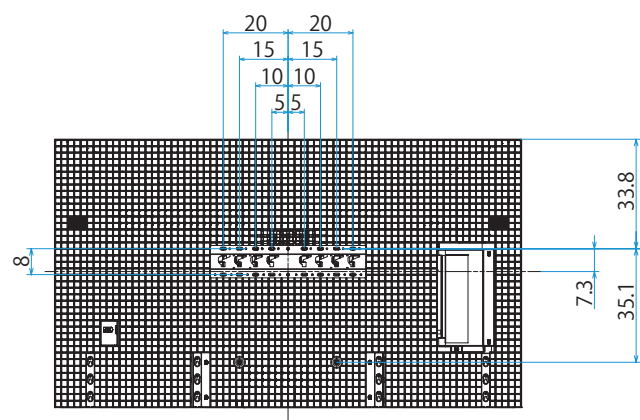

スタンドあり (スタンド外側ポジション)

スタンドあり（サウンドバースタイル外側ポジション）

スタンドあり (スタンド内側ポジション)

スタンドあり (サウンドバースタイル内側ポジション)

スタンドなし

壁掛け

標準壁掛け  
(SU-WL450)

スリム壁掛け  
(SU-WL450)

壁掛けブラケット装着時  
(SU-WL850)

壁掛けブラケット装着時  
(SU-WL900 / 13MM)

壁掛けブラケット装着時  
(SU-WL900 / 26MM)