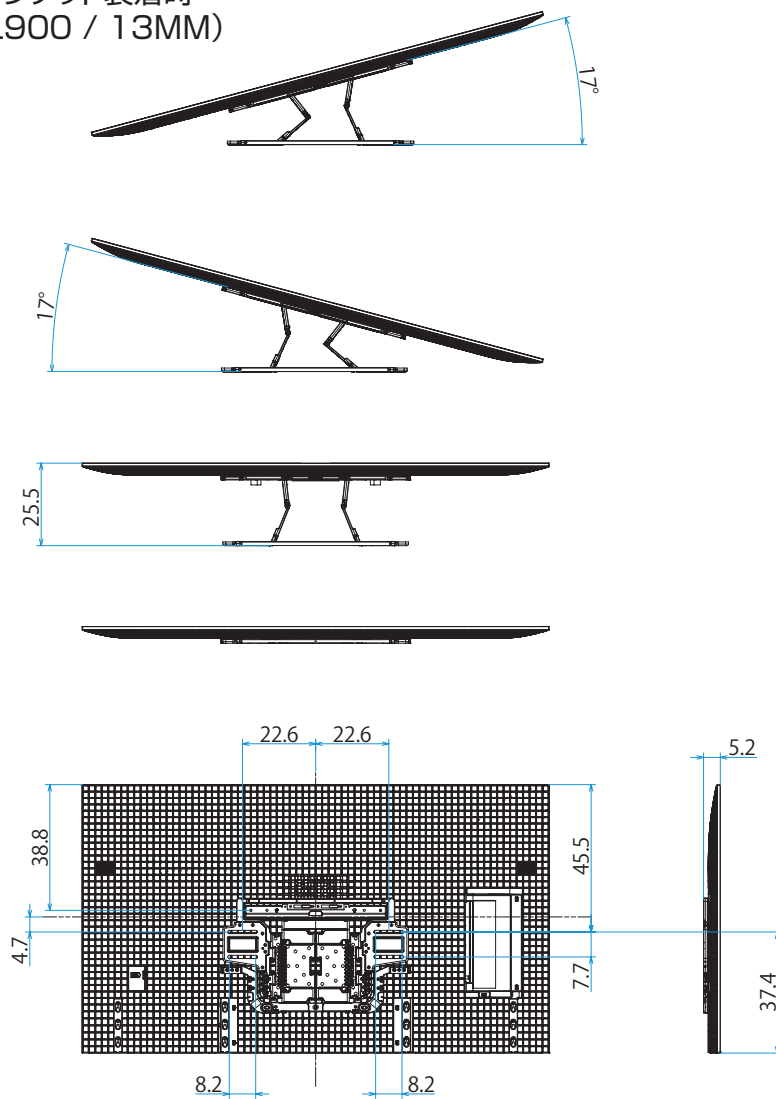

スタンドあり (スタンド外側ポジション)

スタンドあり（サウンドバースタイル外側ポジション）

スタンドあり (スタンド内側ポジション)

スタンドあり (サウンドバースタイル内側ポジション)

スタンドなし

壁掛け

標準壁掛け  
(SU-WL450)

スリム壁掛け  
(SU-WL450)

壁掛けブラケット装着時  
(SU-WL850)

壁掛けブラケット装着時  
(SU-WL900 / 13MM)

壁掛けブラケット装着時  
(SU-WL900 / 26MM)