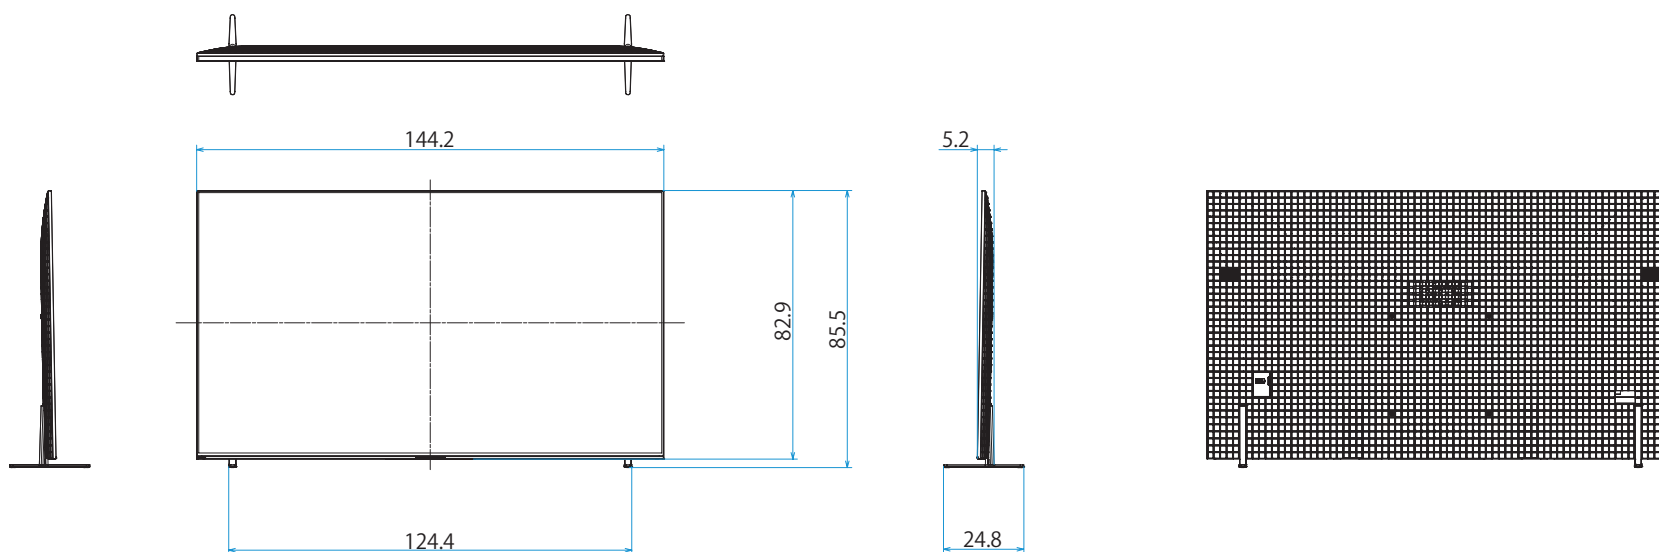

スタンドあり (スタンド外側ポジション)

スタンドあり（サウンドバースタイル外側ポジション）

スタンドあり (スタンド内側ポジション)

スタンドあり (サウンドバースタイル内側ポジション)

スタンドなし

壁掛け

標準壁掛け  
(SU-WL450)

スリム壁掛け  
(SU-WL450)

壁掛けブラケット装着時  
(SU-WL850)

壁掛けブラケット装着時  
(SU-WL900 / 13MM)

壁掛けブラケット装着時  
(SU-WL900 / 26MM)