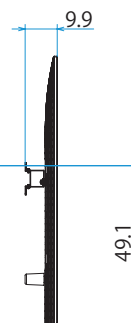

スタンドあり (スタンド外側ポジション)

スタンドあり（サウンドバースタイル外側ポジション）

スタンドあり (スタンド内側ポジション)

スタンドあり (サウンドバースタイル内側ポジション)

スタンドなし

壁掛け

標準壁掛け  
(SU-WL450)

スリム壁掛け  
(SU-WL450)

壁掛けブラケット装着時  
(SU-WL850)

壁掛けブラケット装着時  
(SU-WL900 / 13MM)

壁掛けブラケット装着時  
(SU-WL900 / 26MM)