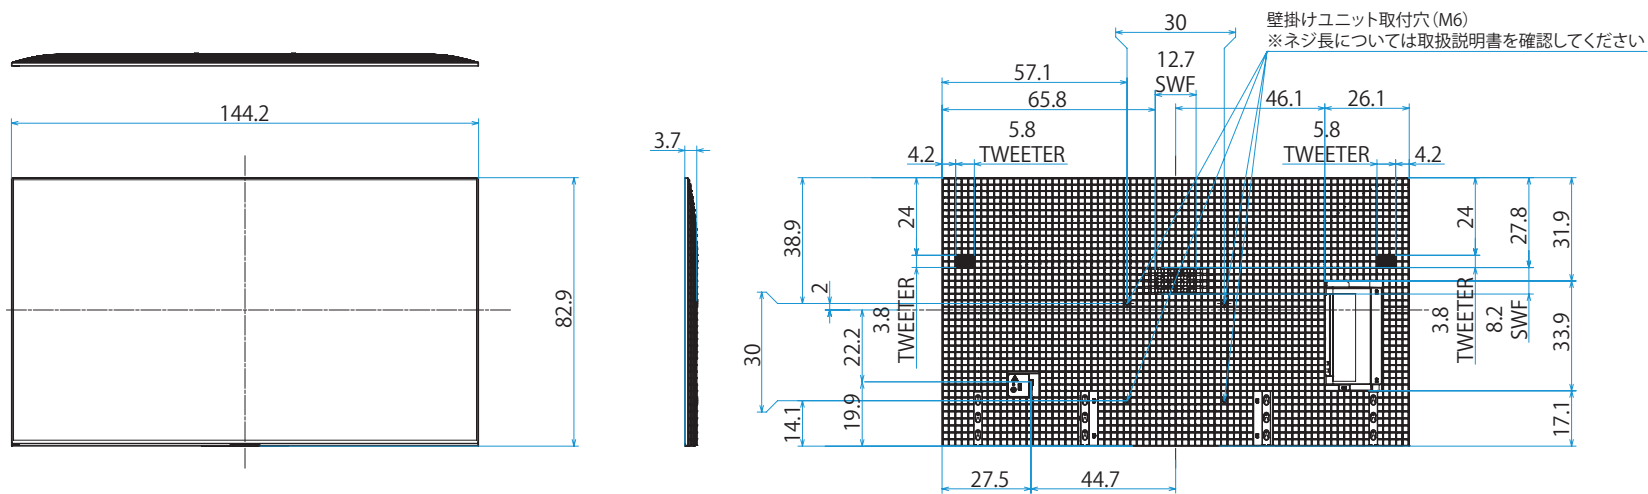

スタンドあり (スタンド外側ポジション)

スタンドあり（サウンドバースタイル外側ポジション）

スタンドあり (スタンド内側ポジション)

スタンドあり (サウンドバースタイル内側ポジション)

スタンドなし

壁掛け

標準壁掛け  
(SU-WL450)

スリム壁掛け  
(SU-WL450)

壁掛けブラケット装着時  
(SU-WL850)

壁掛けブラケット装着時  
(SU-WL900 / 13MM)

壁掛けブラケット装着時  
(SU-WL900 / 26MM)