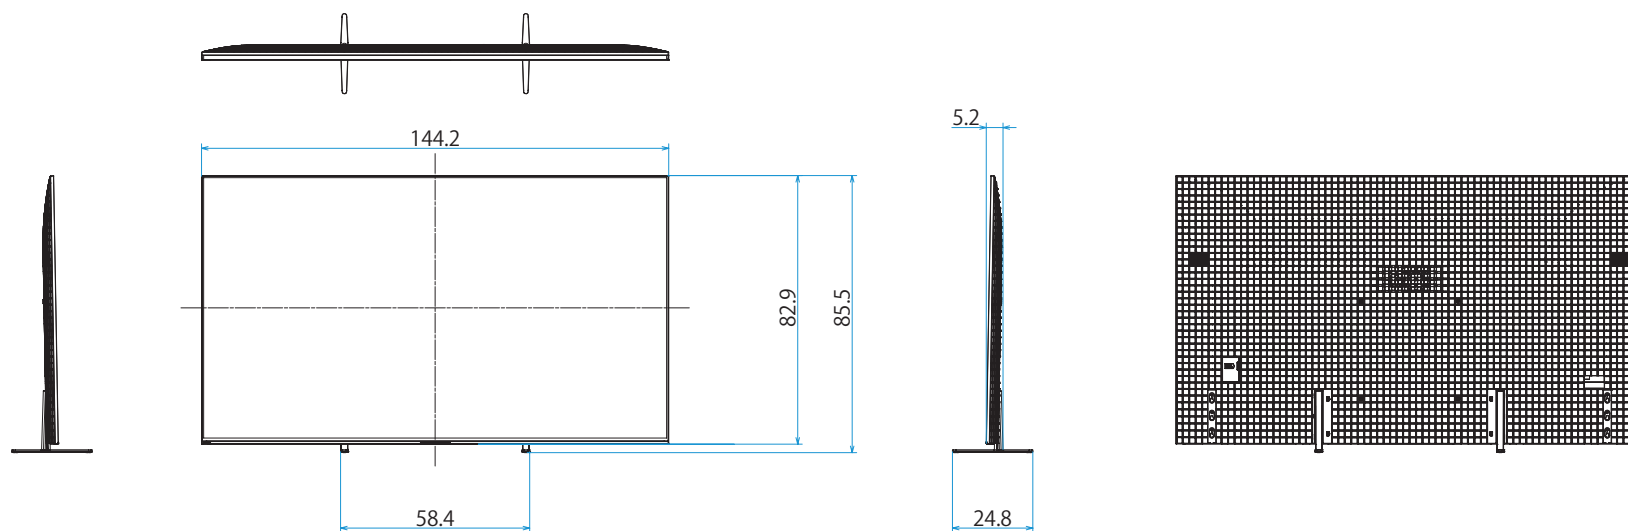

スタンドあり (スタンド外側ポジション)

スタンドあり（サウンドバースタイル外側ポジション）

スタンドあり (スタンド内側ポジション)

スタンドあり (サウンドバースタイル内側ポジション)

スタンドなし

壁掛け

標準壁掛け  
(SU-WL450)

スリム壁掛け  
(SU-WL450)

壁掛けブラケット装着時  
(SU-WL850)

壁掛けブラケット装着時  
(SU-WL900 / 13MM)

壁掛けブラケット装着時  
(SU-WL900 / 26MM)