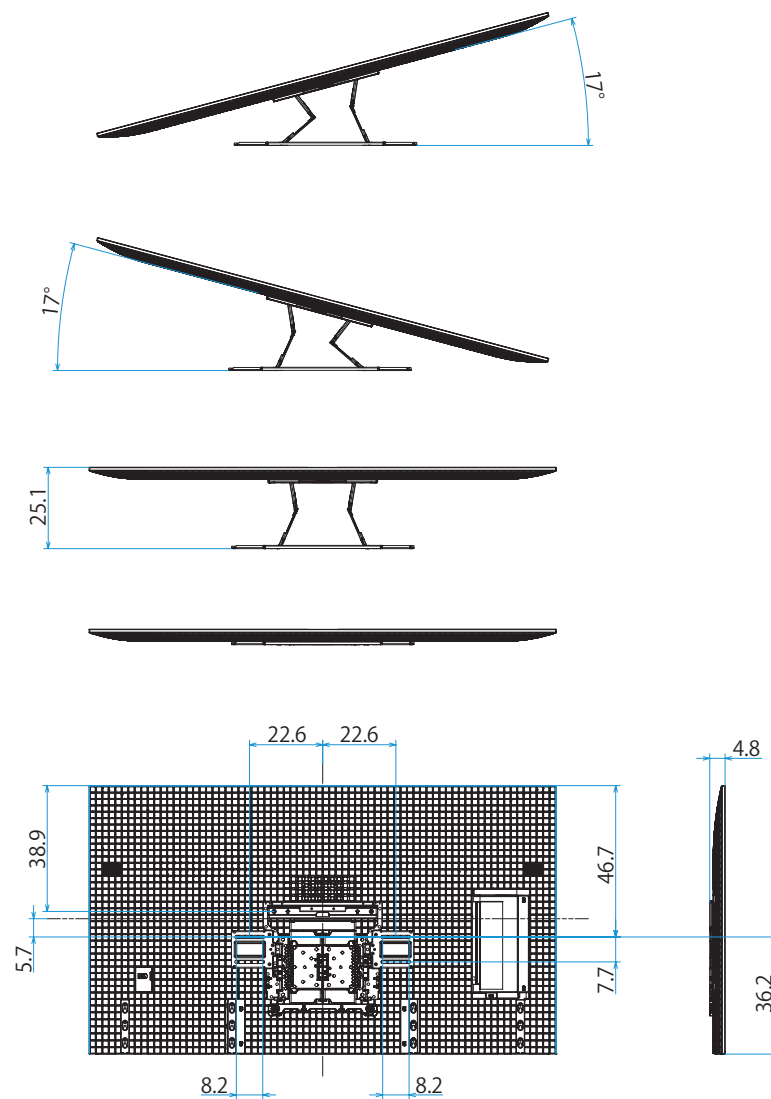

スタンドあり (スタンド外側ポジション)

スタンドあり（サウンドバースタイル外側ポジション）

スタンドあり (スタンド内側ポジション)

スタンドあり (サウンドバースタイル内側ポジション)

スタンドなし

壁掛け

標準壁掛け  
(SU-WL450)

スリム壁掛け  
(SU-WL450)

壁掛けブラケット装着時  
(SU-WL850)

壁掛けブラケット装着時  
(SU-WL900 / 13MM)

壁掛けブラケット装着時  
(SU-WL900 / 26MM)