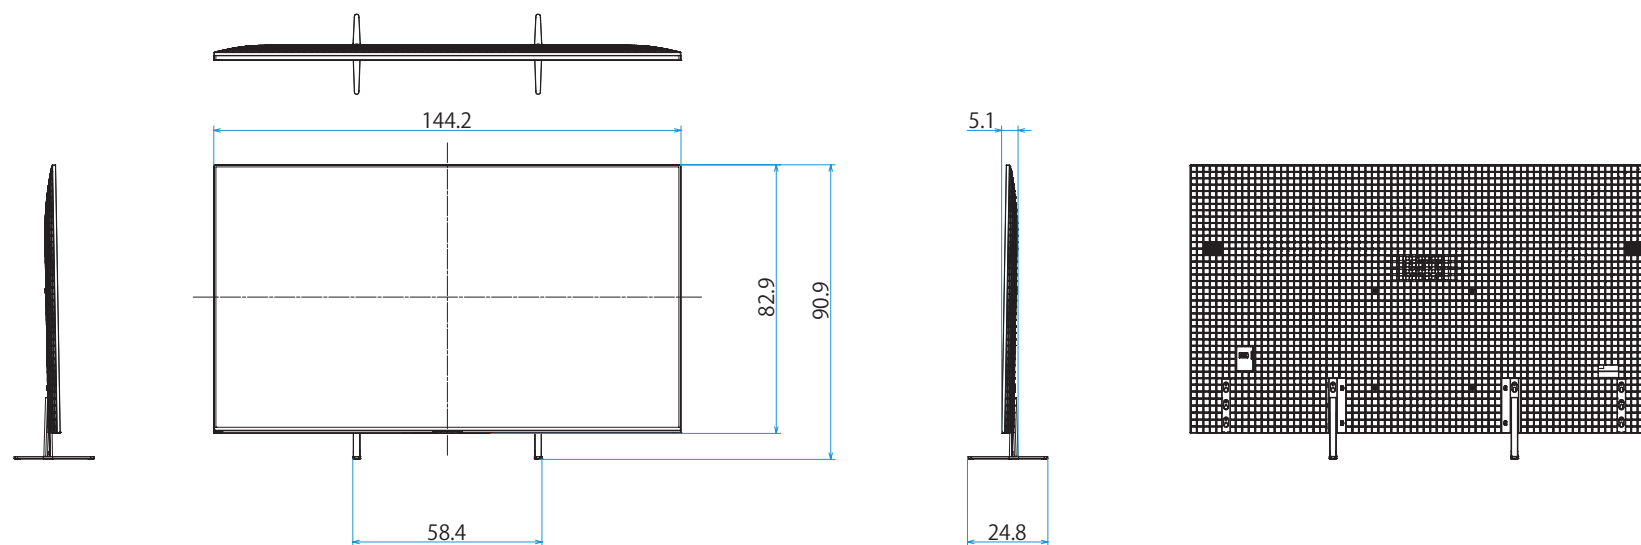

スタンドあり (スタンド外側ポジション)

スタンドあり（サウンドバースタイル外側ポジション）

スタンドあり (スタンド内側ポジション)

スタンドあり (サウンドバースタイル内側ポジション)

スタンドなし

壁掛け

標準壁掛け  
(SU-WL450)

スリム壁掛け  
(SU-WL450)

壁掛けブラケット装着時  
(SU-WL850)

壁掛けブラケット装着時  
(SU-WL900 / 13MM)

壁掛けブラケット装着時  
(SU-WL900 / 26MM)