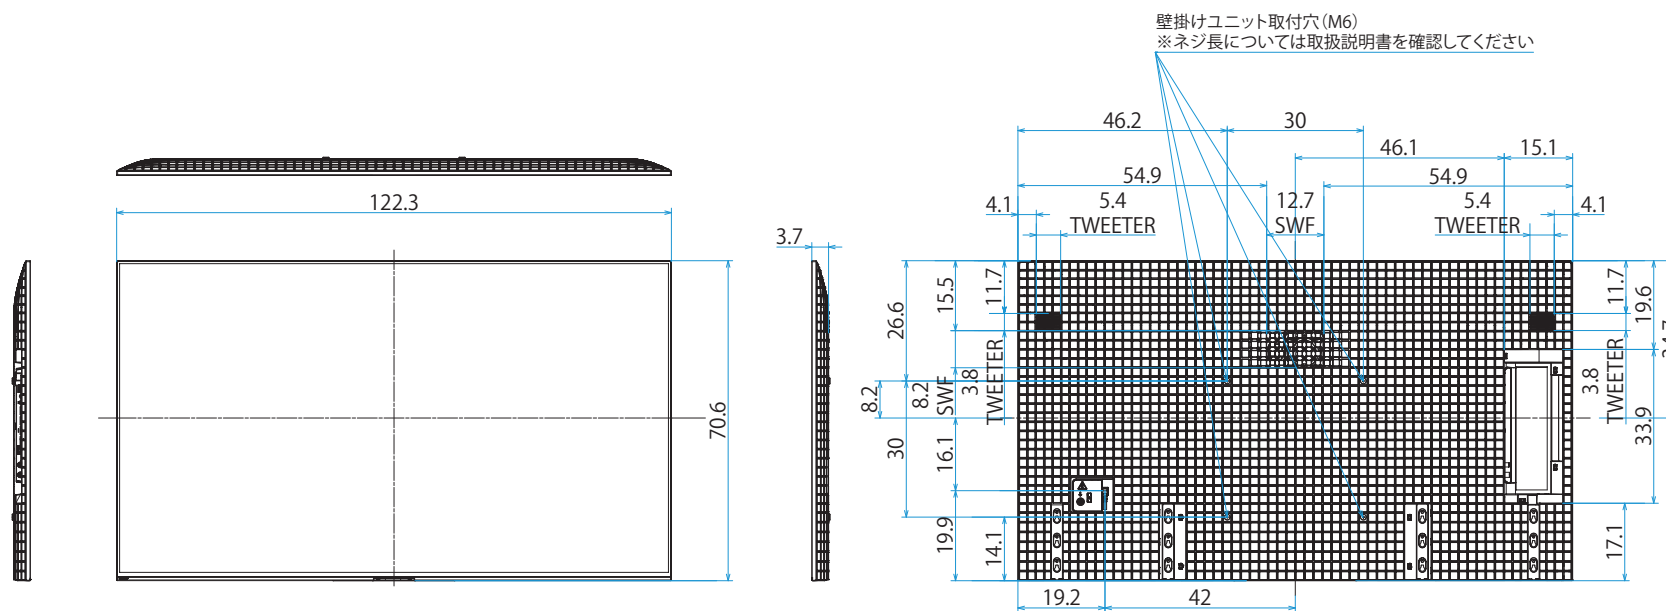

スタンドあり(スタンド外側ポジション)

スタンドあり(サウンドバースタイル外側ポジション)

スタンドあり(スタンド内側ポジション)

スタンドあり(サウンドバースタイル内側ポジション)

スタンドなし

壁掛け

壁掛けブラケット装着時
(SU-WL850)

壁掛けブラケット装着時
(SU-WL900/13MM)

壁掛けブラケット装着時
(SU-WL900/26MM)