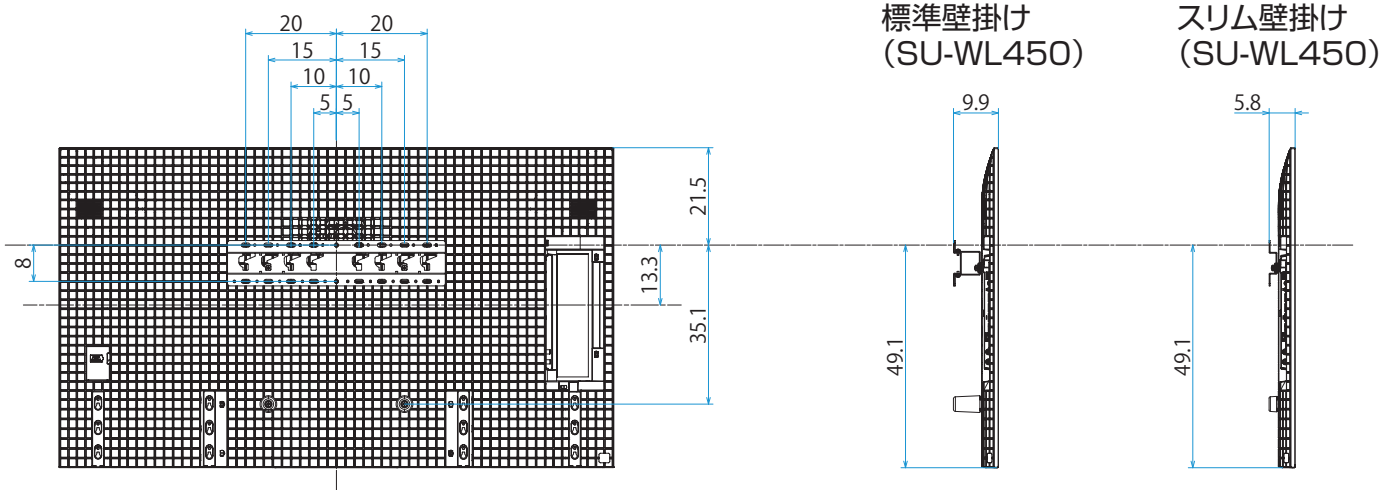

スタンドあり(スタンド外側ポジション)

スタンドあり(サウンドバースタイル外側ポジション)

スタンドあり(スタンド内側ポジション)

スタンドあり(サウンドバースタイル内側ポジション)

スタンドなし

壁掛け

壁掛けブラケット装着時
(SU-WL850)

壁掛けブラケット装着時
(SU-WL900/13MM)

壁掛けブラケット装着時
(SU-WL900/26MM)