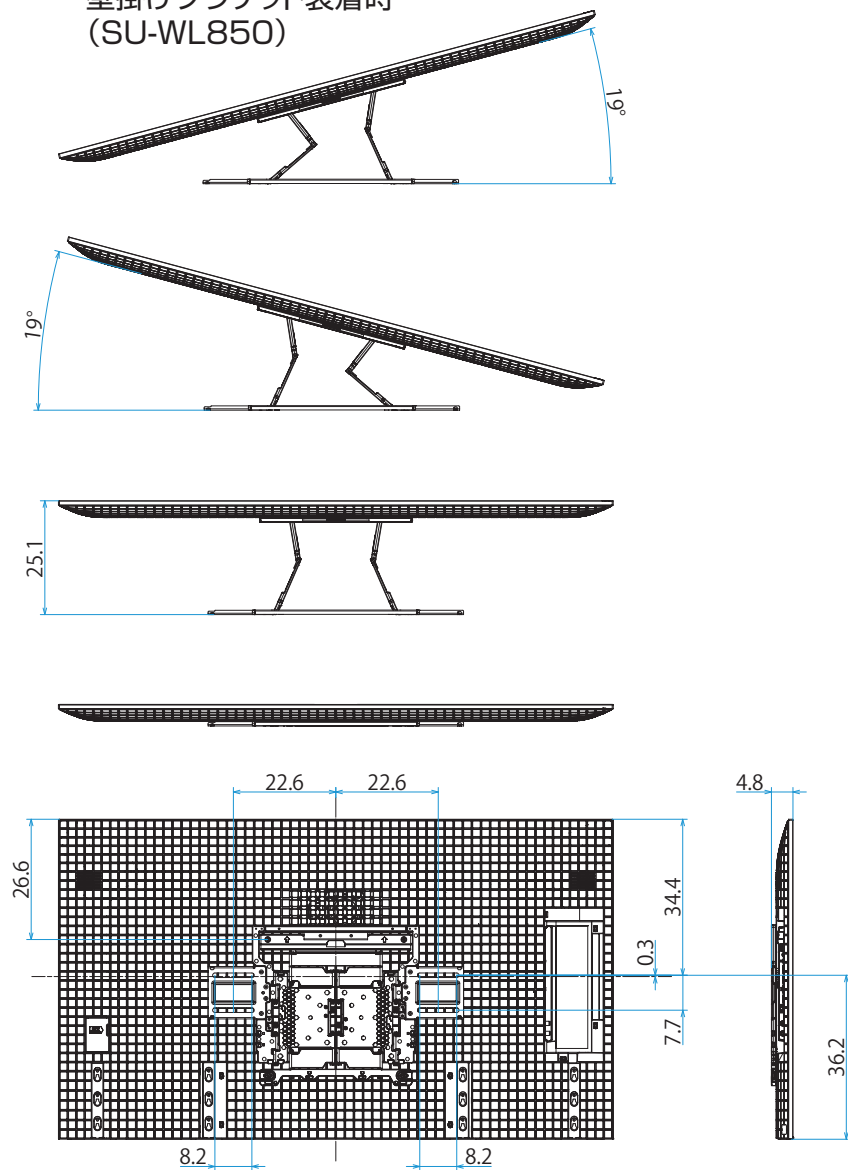

スタンドあり(スタンド外側ポジション)

スタンドあり(サウンドバースタイル外側ポジション)

スタンドあり(スタンド内側ポジション)

スタンドあり(サウンドバースタイル内側ポジション)

スタンドなし

壁掛け

壁掛けブラケット装着時
(SU-WL850)

壁掛けブラケット装着時
(SU-WL900/13MM)

壁掛けブラケット装着時
(SU-WL900/26MM)