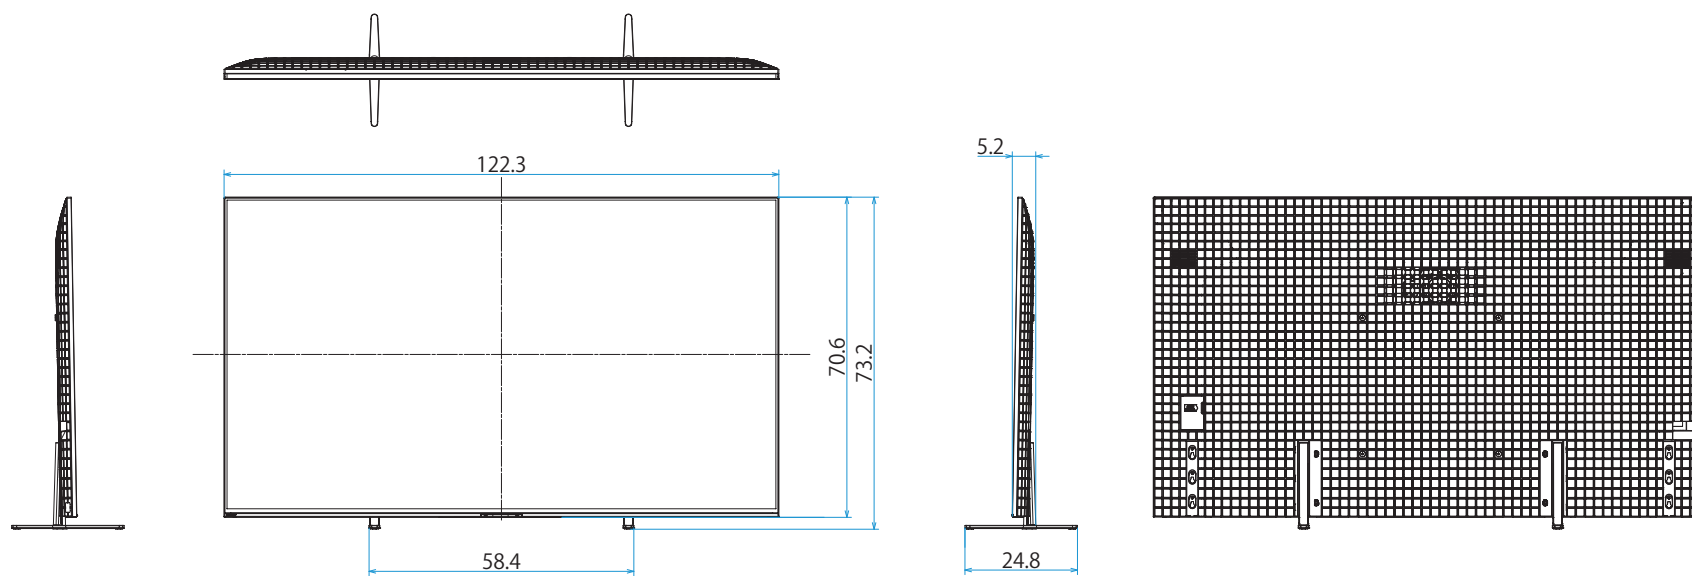

スタンドあり(スタンド外側ポジション)

スタンドあり(サウンドバースタイル外側ポジション)

スタンドあり(スタンド内側ポジション)

スタンドあり(サウンドバースタイル内側ポジション)

スタンドなし

壁掛け

壁掛けブラケット装着時
(SU-WL850)

壁掛けブラケット装着時
(SU-WL900/13MM)

壁掛けブラケット装着時
(SU-WL900/26MM)