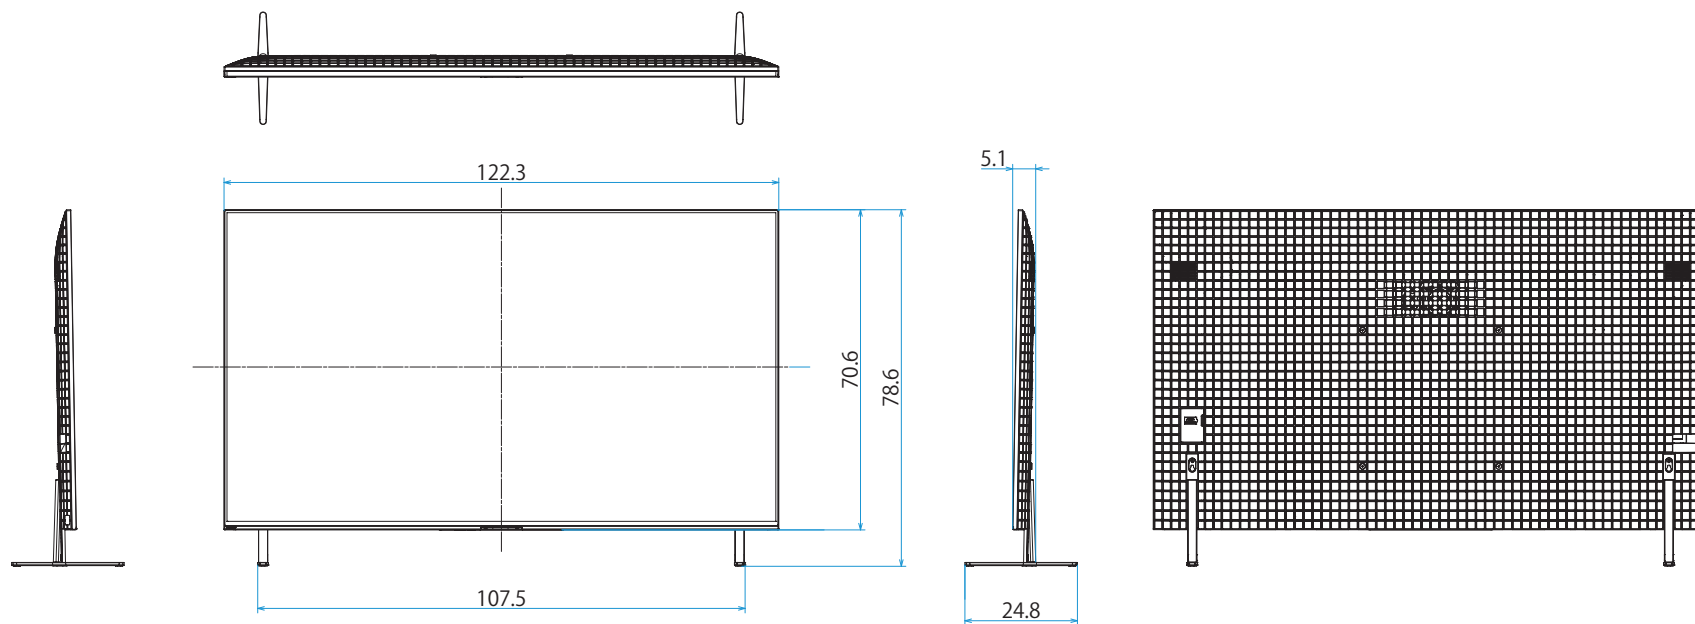

スタンドあり(スタンド外側ポジション)

スタンドあり(サウンドバースタイル外側ポジション)

スタンドあり(スタンド内側ポジション)

スタンドあり(サウンドバースタイル内側ポジション)

スタンドなし

壁掛け

壁掛けブラケット装着時
(SU-WL850)

壁掛けブラケット装着時
(SU-WL900/13MM)

壁掛けブラケット装着時
(SU-WL900/26MM)