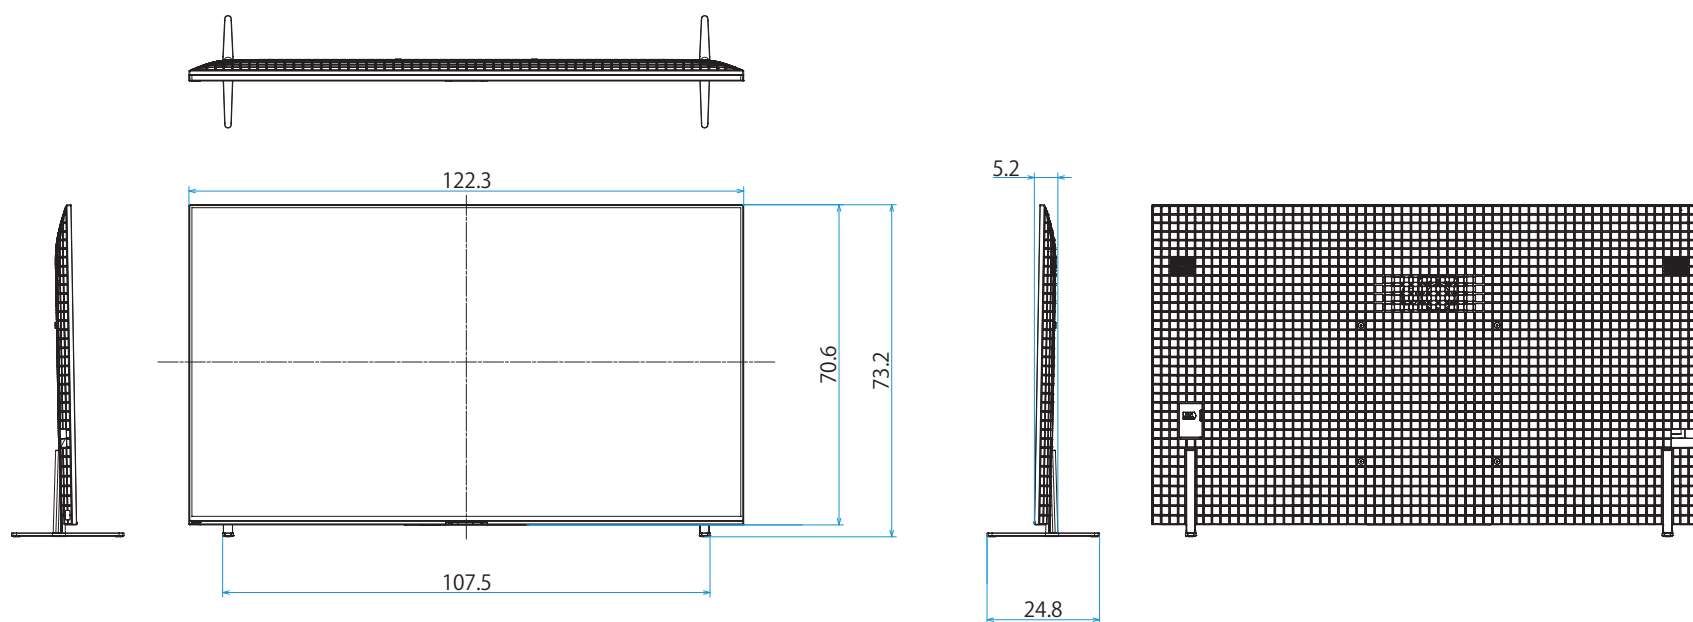

スタンドあり(スタンド外側ポジション)

スタンドあり(サウンドバースタイル外側ポジション)

スタンドあり(スタンド内側ポジション)

スタンドあり(サウンドバースタイル内側ポジション)

スタンドなし

壁掛け

壁掛けブラケット装着時
(SU-WL850)

壁掛けブラケット装着時
(SU-WL900/13MM)

壁掛けブラケット装着時
(SU-WL900/26MM)