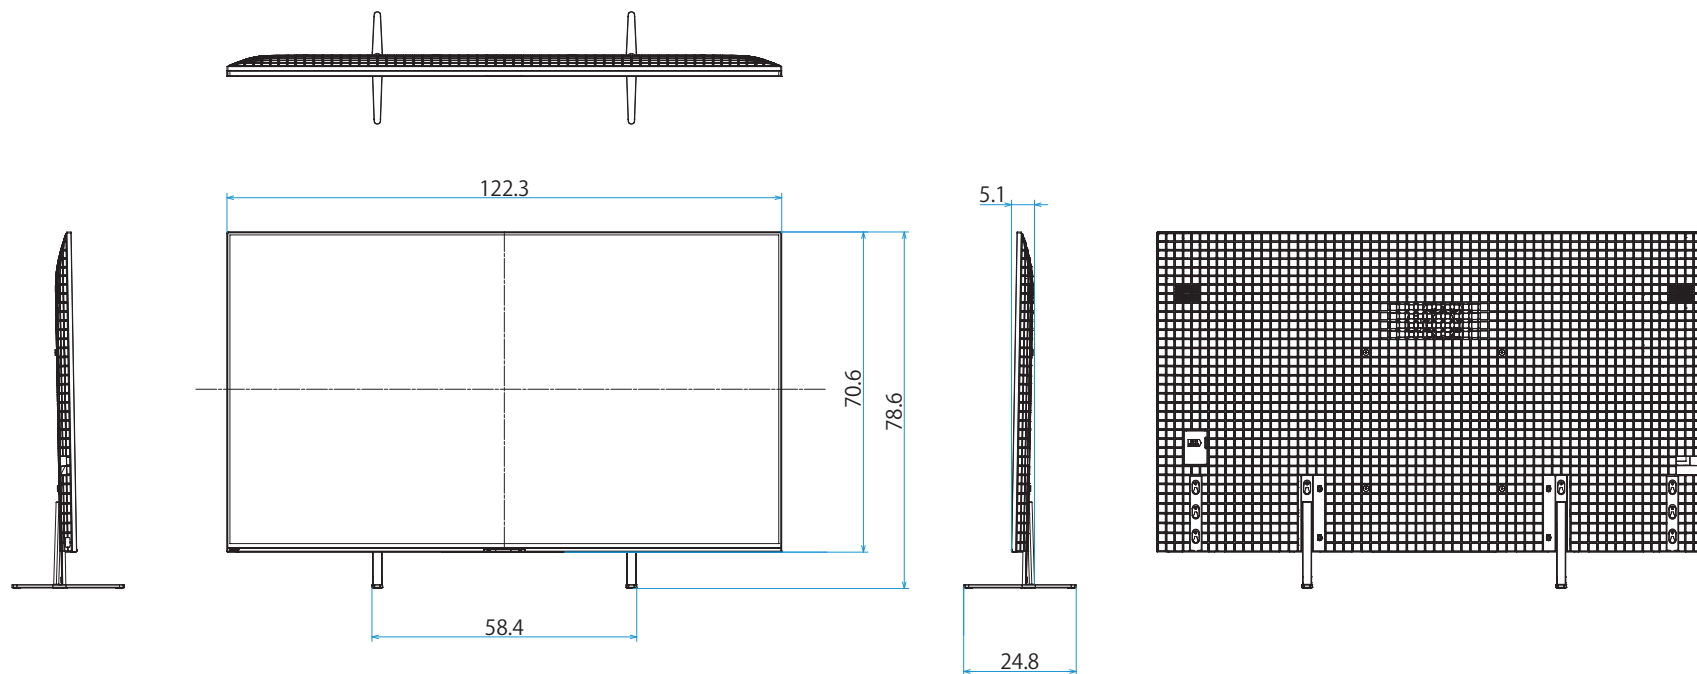

スタンドあり(スタンド外側ポジション)

スタンドあり(サウンドバースタイル外側ポジション)

スタンドあり(スタンド内側ポジション)

スタンドあり(サウンドバースタイル内側ポジション)

スタンドなし

壁掛け

壁掛けブラケット装着時
(SU-WL850)

壁掛けブラケット装着時
(SU-WL900/13MM)

壁掛けブラケット装着時
(SU-WL900/26MM)