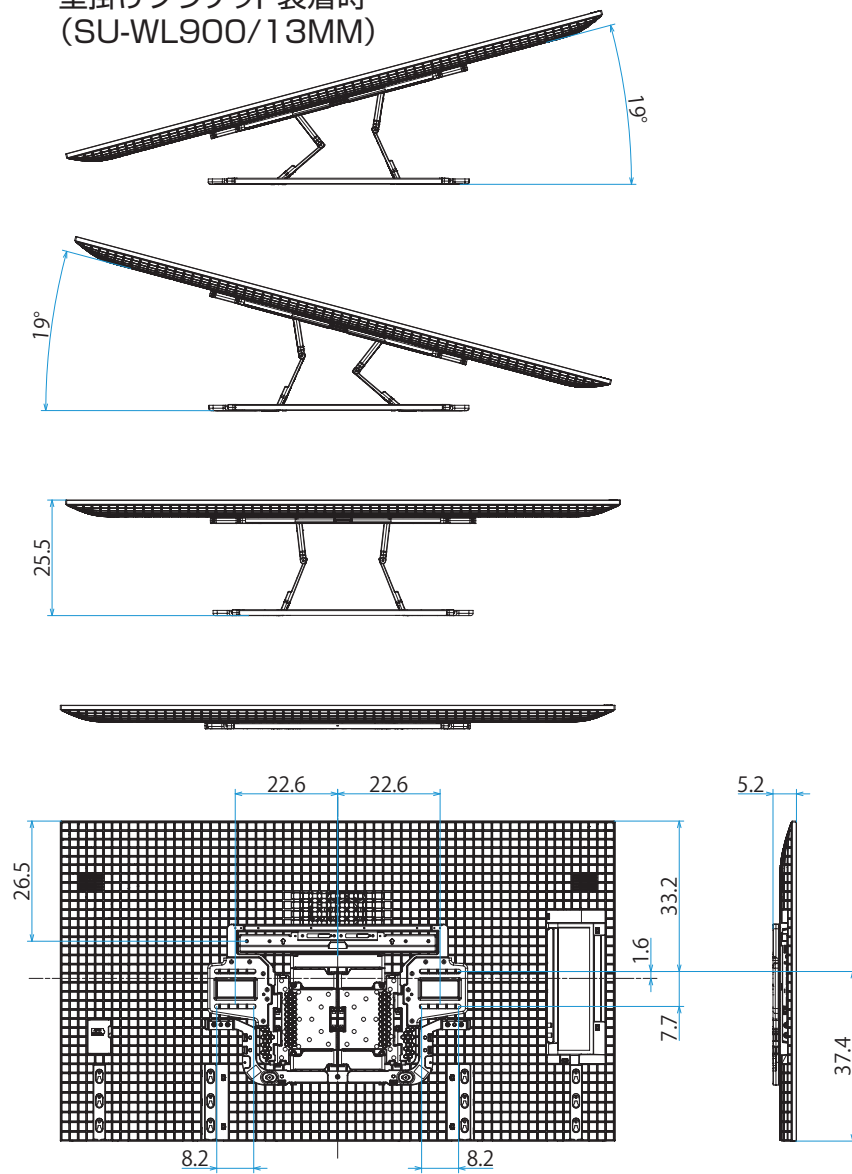

スタンドあり(スタンド外側ポジション)

スタンドあり(サウンドバースタイル外側ポジション)

スタンドあり(スタンド内側ポジション)

スタンドあり(サウンドバースタイル内側ポジション)

スタンドなし

壁掛け

壁掛けブラケット装着時
(SU-WL850)

壁掛けブラケット装着時
(SU-WL900/13MM)

壁掛けブラケット装着時
(SU-WL900/26MM)