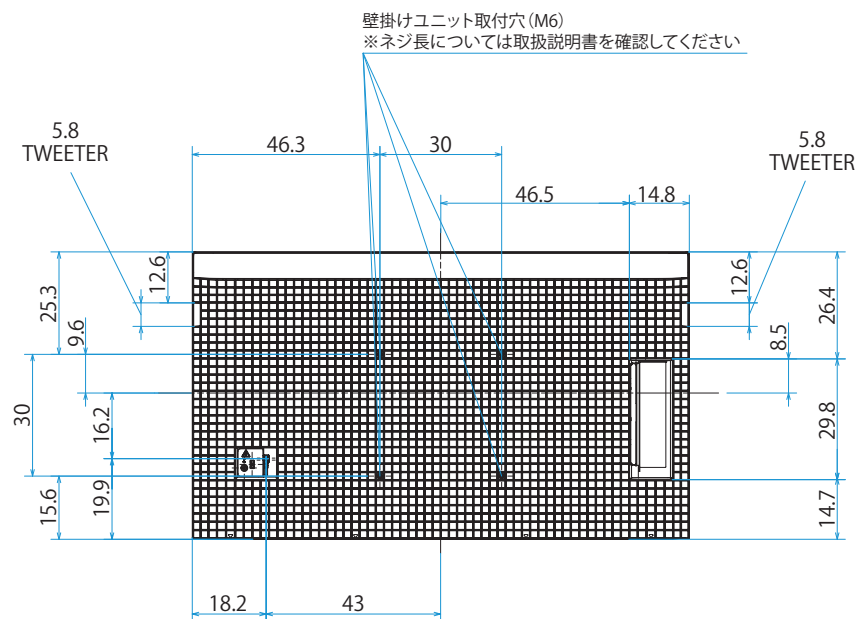

スタンドあり (スタンド外側ポジション)

スタンドあり (スタンド内側ポジション)

スタンドあり (サウンドバースタイル外側ポジション)

スタンドあり (サウンドバースタイル内側ポジション)

スタンドなし

壁掛け

壁掛けブラケット装着時
(SU-WL850)

壁掛けブラケット装着時
(SU-WL900)