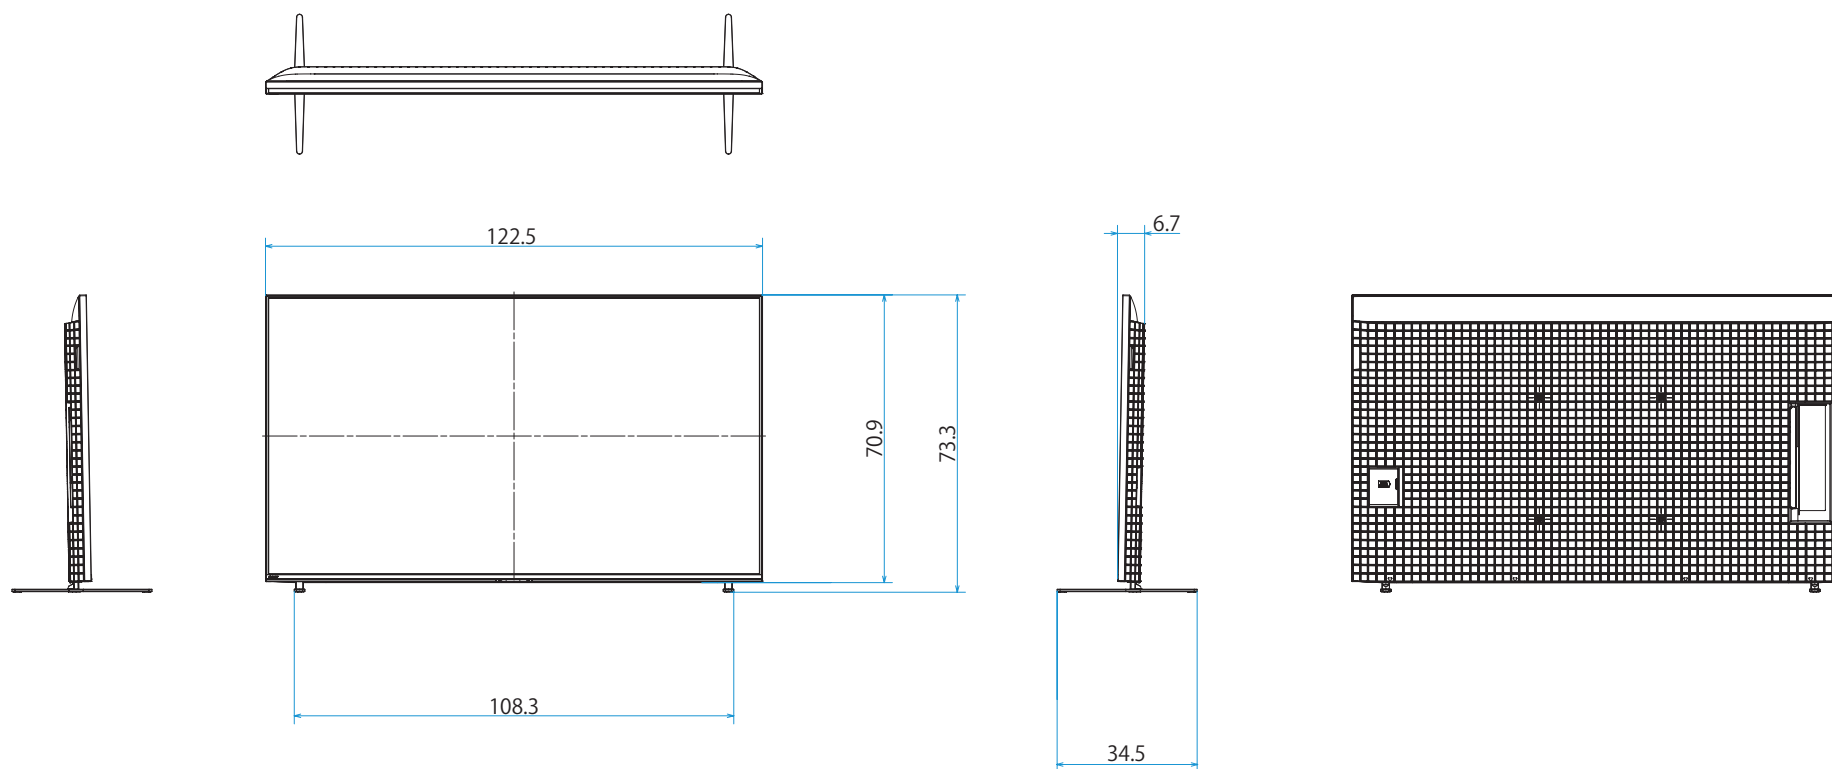

スタンドあり (スタンド外側ポジション)

スタンドあり (スタンド内側ポジション)

スタンドあり (サウンドバースタイル外側ポジション)

スタンドあり (サウンドバースタイル内側ポジション)

スタンドなし

壁掛け

壁掛けブラケット装着時
(SU-WL850)

壁掛けブラケット装着時
(SU-WL900)