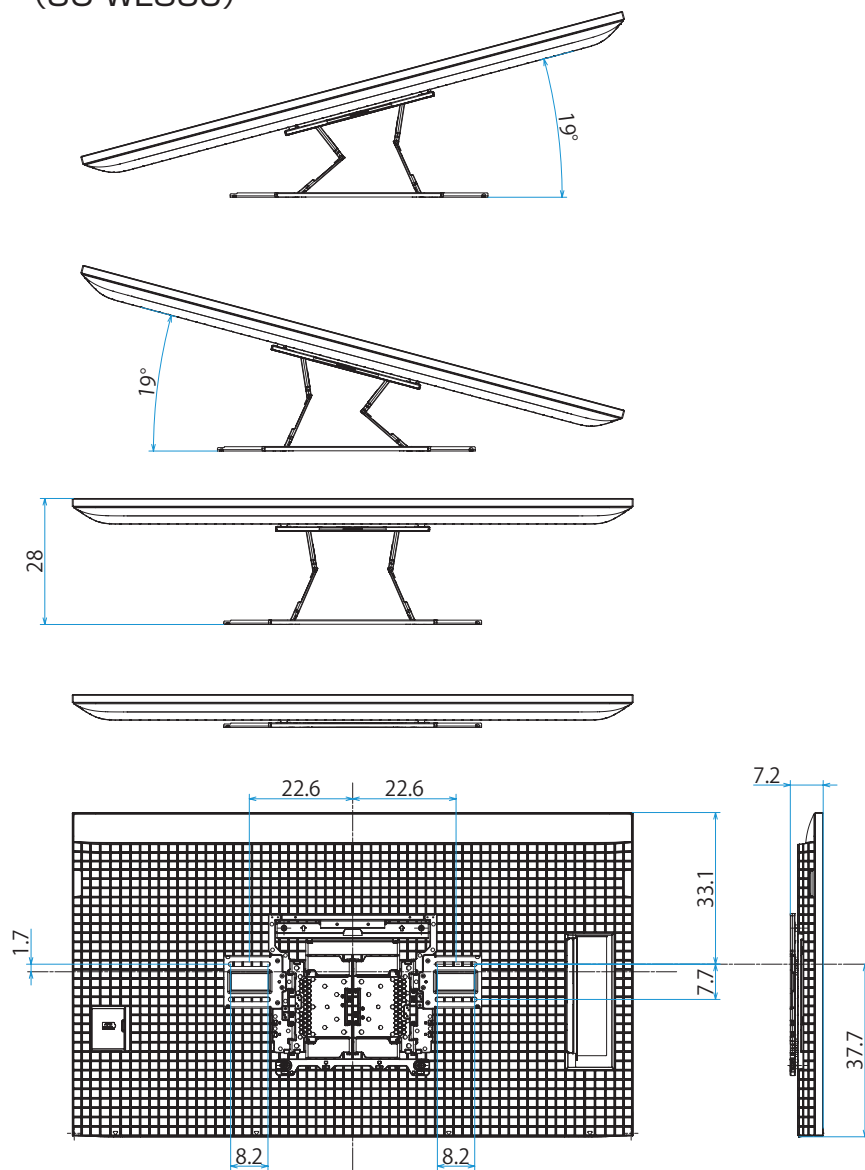

スタンドあり (スタンド外側ポジション)

スタンドあり (スタンド内側ポジション)

スタンドあり (サウンドバースタイル外側ポジション)

スタンドあり (サウンドバースタイル内側ポジション)

スタンドなし

壁掛け

壁掛けブラケット装着時
(SU-WL850)

壁掛けブラケット装着時
(SU-WL900)