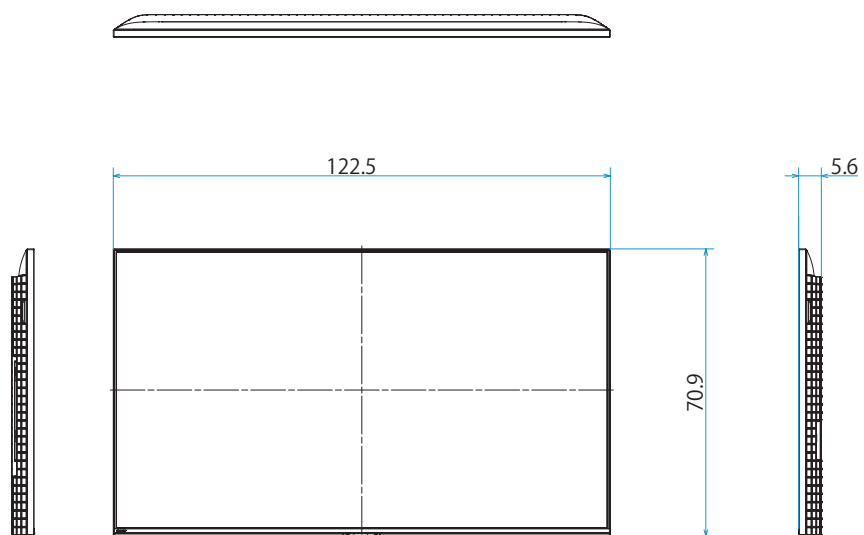

スタンドあり (スタンド外側ポジション)

スタンドあり (スタンド内側ポジション)

スタンドあり (サウンドバースタイル外側ポジション)

スタンドあり (サウンドバースタイル内側ポジション)

スタンドなし

壁掛け

壁掛けブラケット装着時
(SU-WL850)

壁掛けブラケット装着時
(SU-WL900)