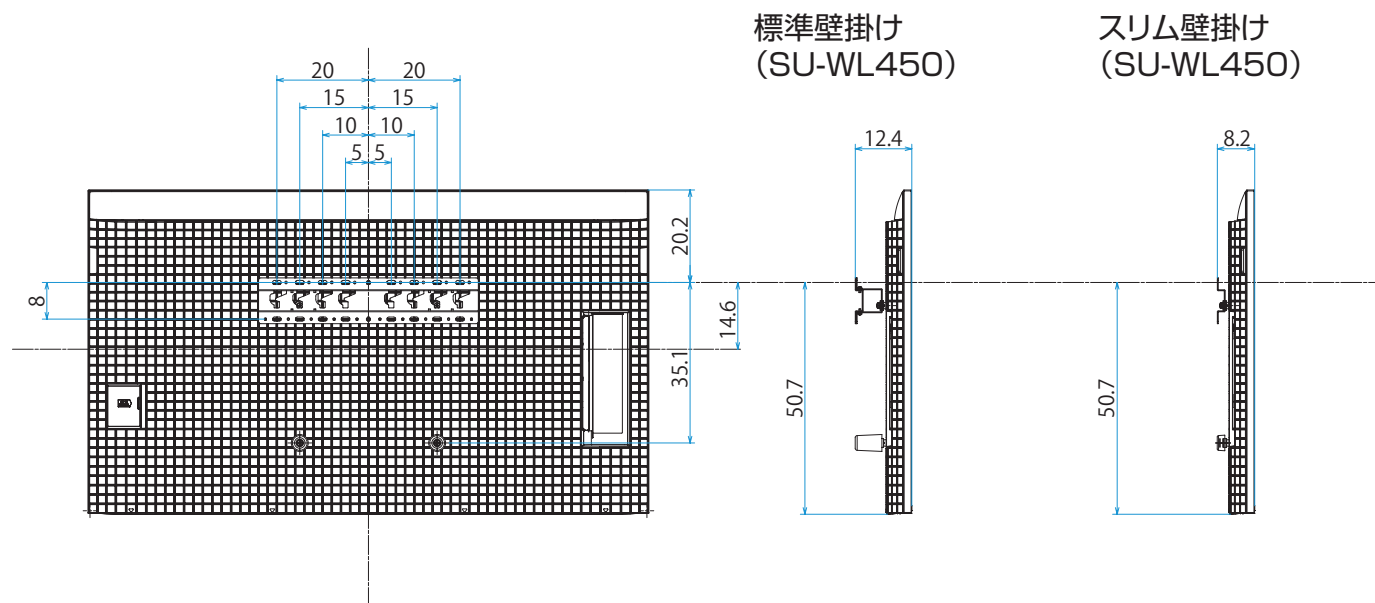

スタンドあり (スタンド外側ポジション)

スタンドあり (スタンド内側ポジション)

スタンドあり (サウンドバースタイル外側ポジション)

スタンドあり (サウンドバースタイル内側ポジション)

スタンドなし

壁掛け

壁掛けブラケット装着時
(SU-WL850)

壁掛けブラケット装着時
(SU-WL900)