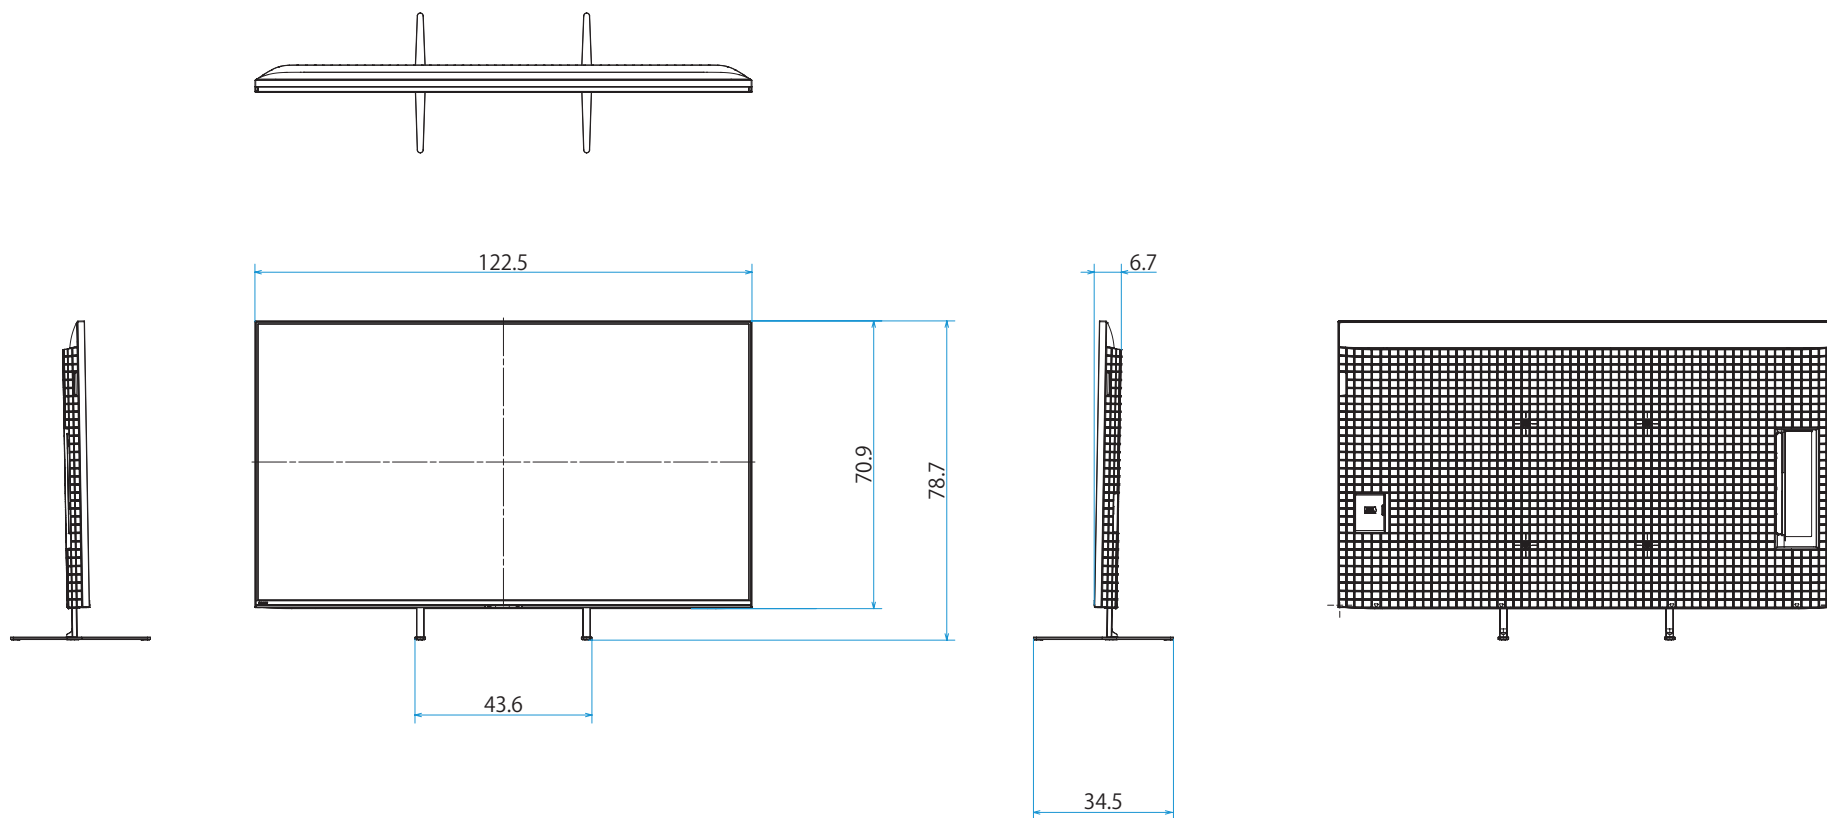

スタンドあり (スタンド外側ポジション)

スタンドあり (スタンド内側ポジション)

スタンドあり (サウンドバースタイル外側ポジション)

スタンドあり (サウンドバースタイル内側ポジション)

スタンドなし

壁掛け

壁掛けブラケット装着時
(SU-WL850)

壁掛けブラケット装着時
(SU-WL900)