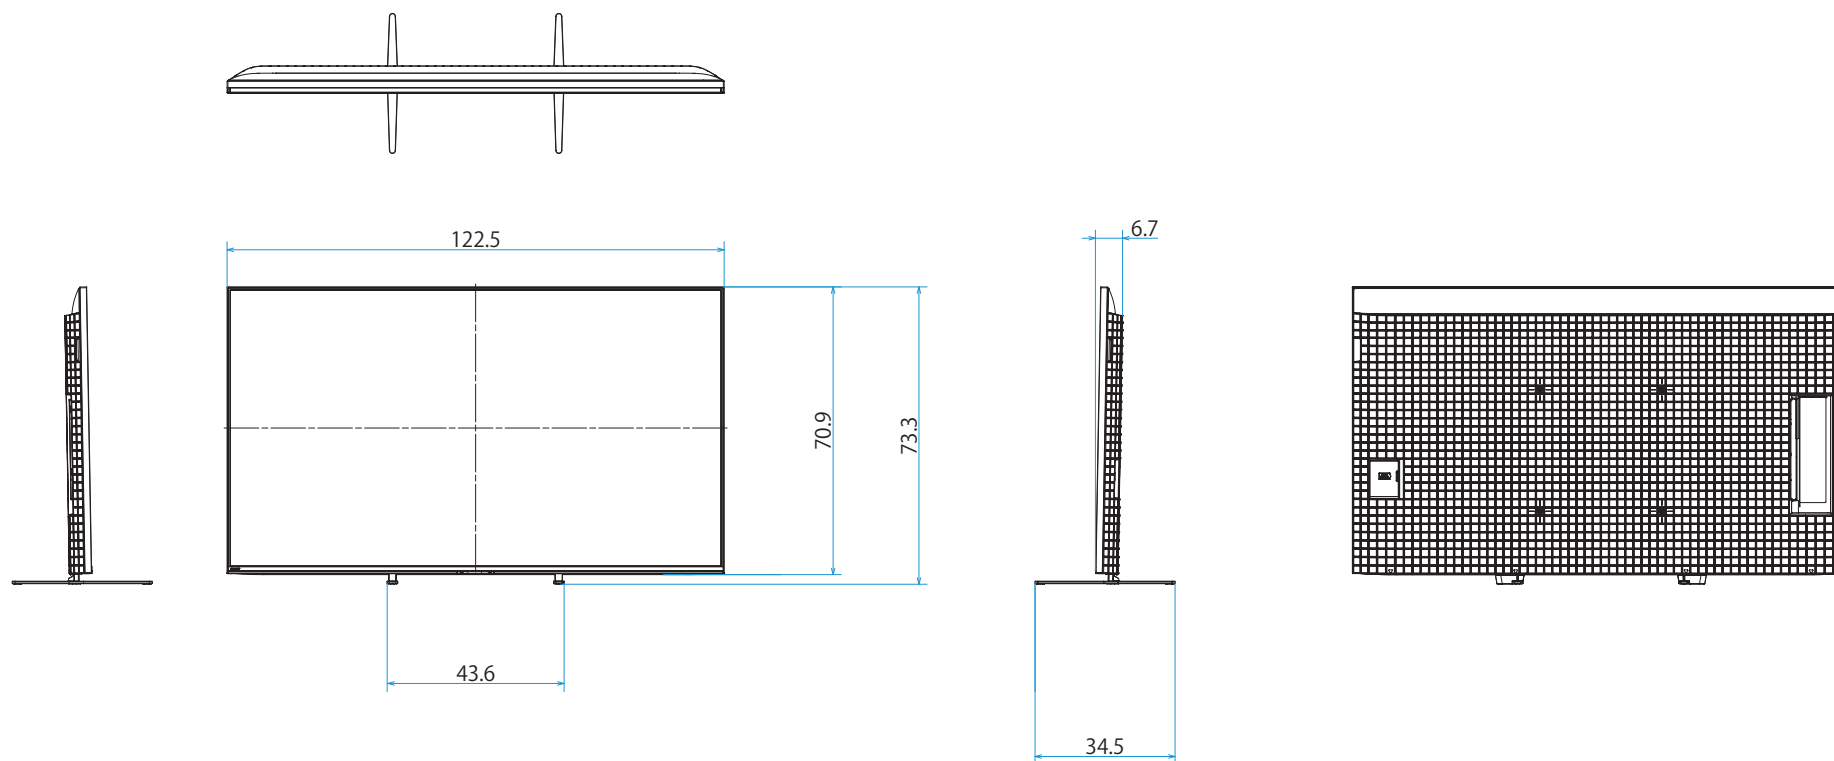

スタンドあり (スタンド外側ポジション)

スタンドあり (スタンド内側ポジション)

スタンドあり (サウンドバースタイル外側ポジション)

スタンドあり (サウンドバースタイル内側ポジション)

スタンドなし

壁掛け

壁掛けブラケット装着時
(SU-WL850)

壁掛けブラケット装着時
(SU-WL900)