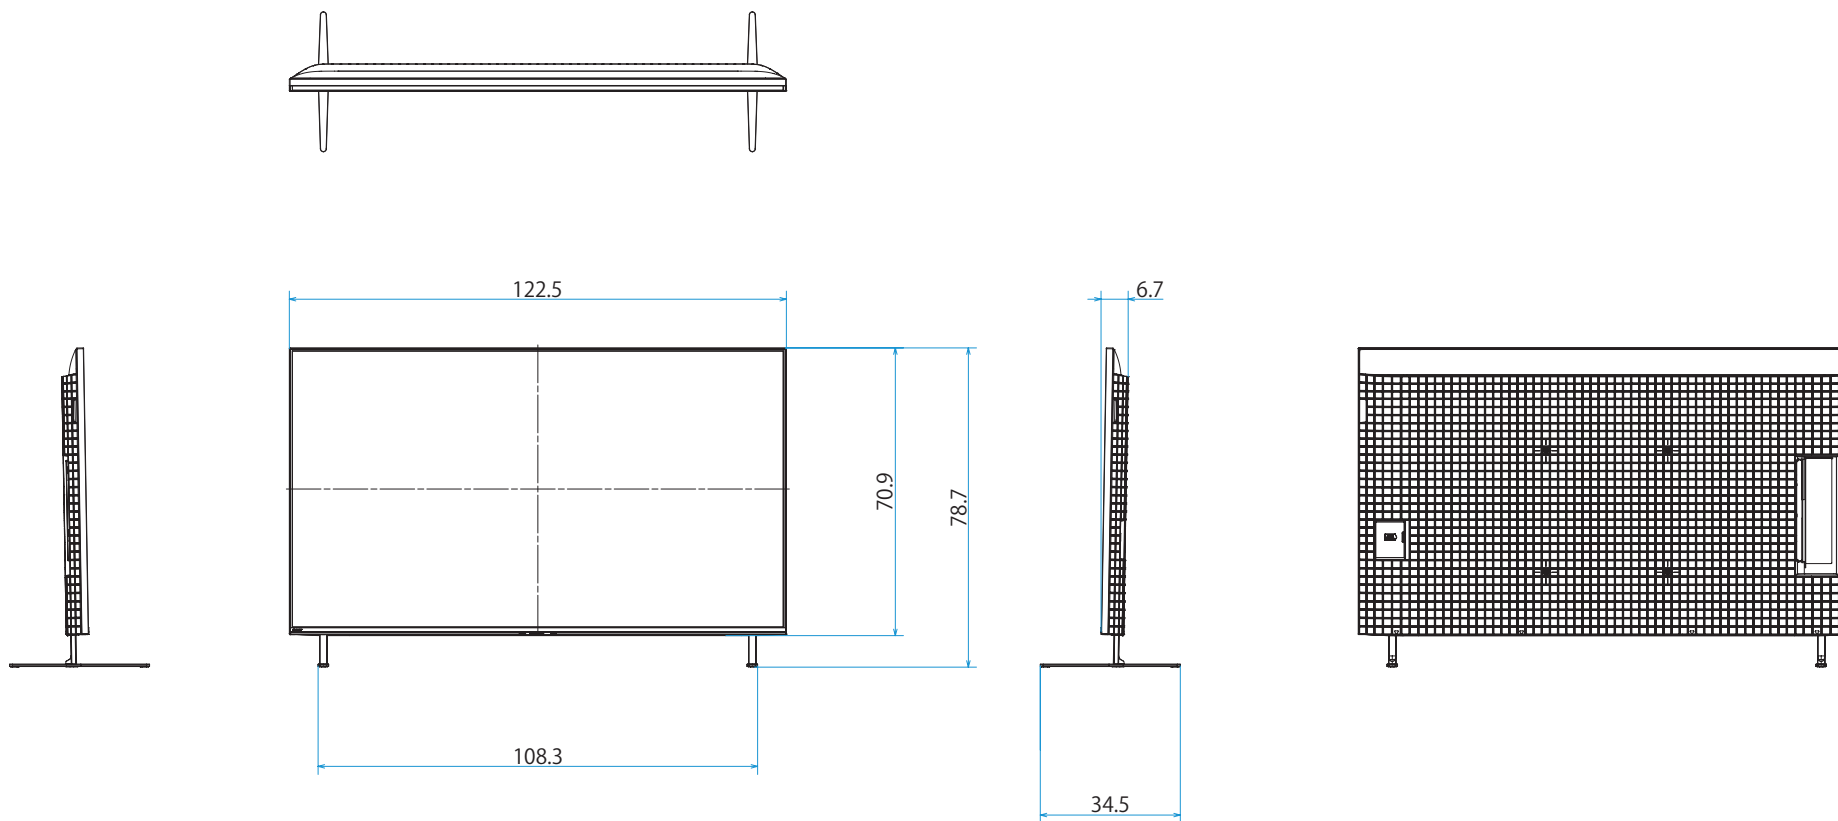

スタンドあり (スタンド外側ポジション)

スタンドあり (スタンド内側ポジション)

スタンドあり (サウンドバースタイル外側ポジション)

スタンドあり (サウンドバースタイル内側ポジション)

スタンドなし

壁掛け

壁掛けブラケット装着時
(SU-WL850)

壁掛けブラケット装着時
(SU-WL900)