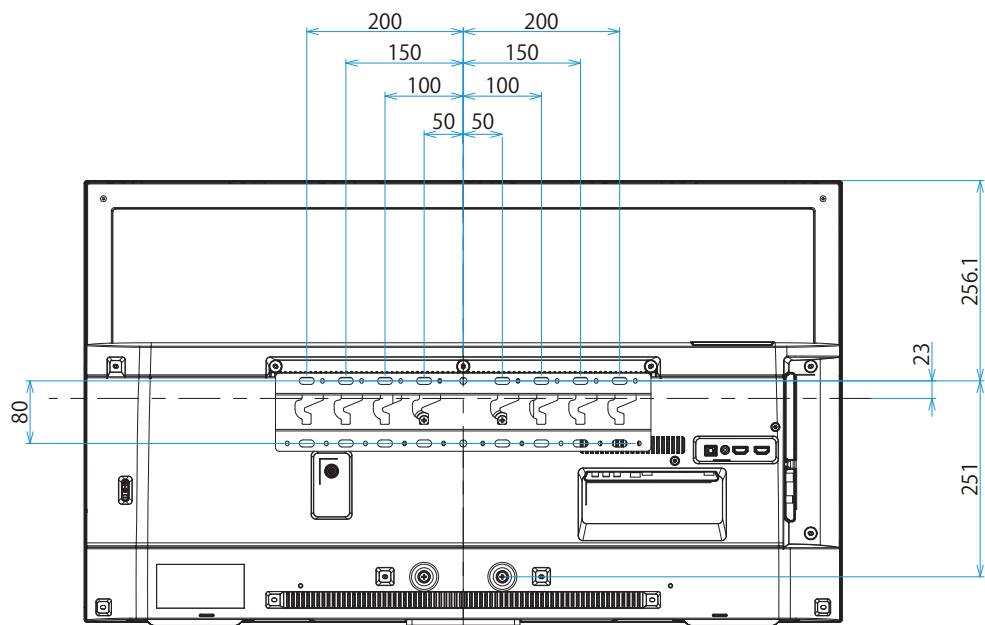

KJ-43X7500F

SONY

单位：mm

壁掛けユニット取付穴 (M6)  
 ※ネジ長については取扱説明書を確認してください

標準壁掛け  
(SU-WL450)

スリム壁掛け  
(SU-WL450)