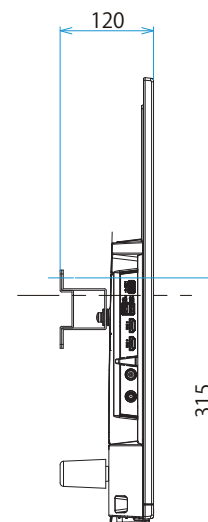

KJ-43X7500F

SONY

单位：mm

壁掛けユニット取付穴 (M6)  
 ※ネジ長については取扱説明書を確認してください

標準壁掛け  
(SU-WL450)

スリム壁掛け  
(SU-WL450)