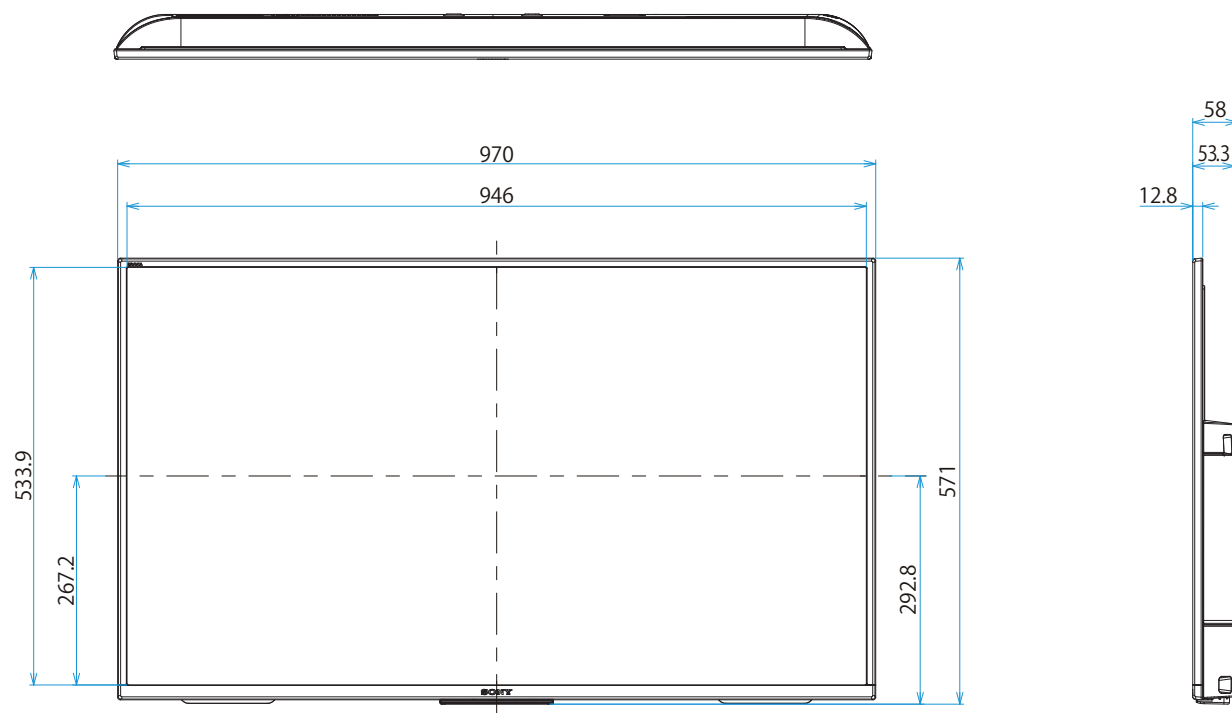

KJ-43X7500F

SONY

单位：mm

壁掛けユニット取付穴 (M6)  
 ※ネジ長については取扱説明書を確認してください

標準壁掛け  
(SU-WL450)

スリム壁掛け  
(SU-WL450)