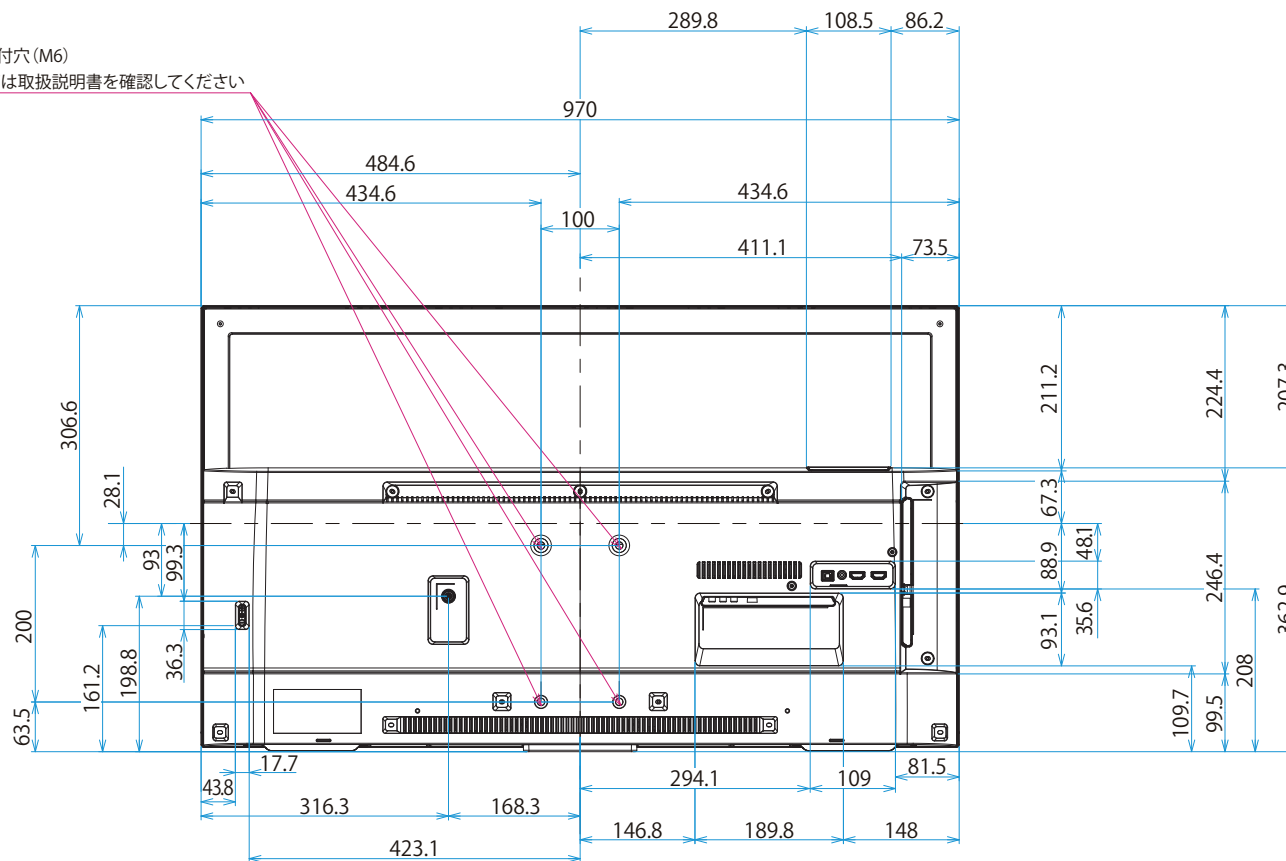

KJ-43X7500F

SONY

单位：mm

壁掛けユニット取付穴 (M6)  
 ※ネジ長については取扱説明書を確認してください

標準壁掛け  
(SU-WL450)

スリム壁掛け  
(SU-WL450)