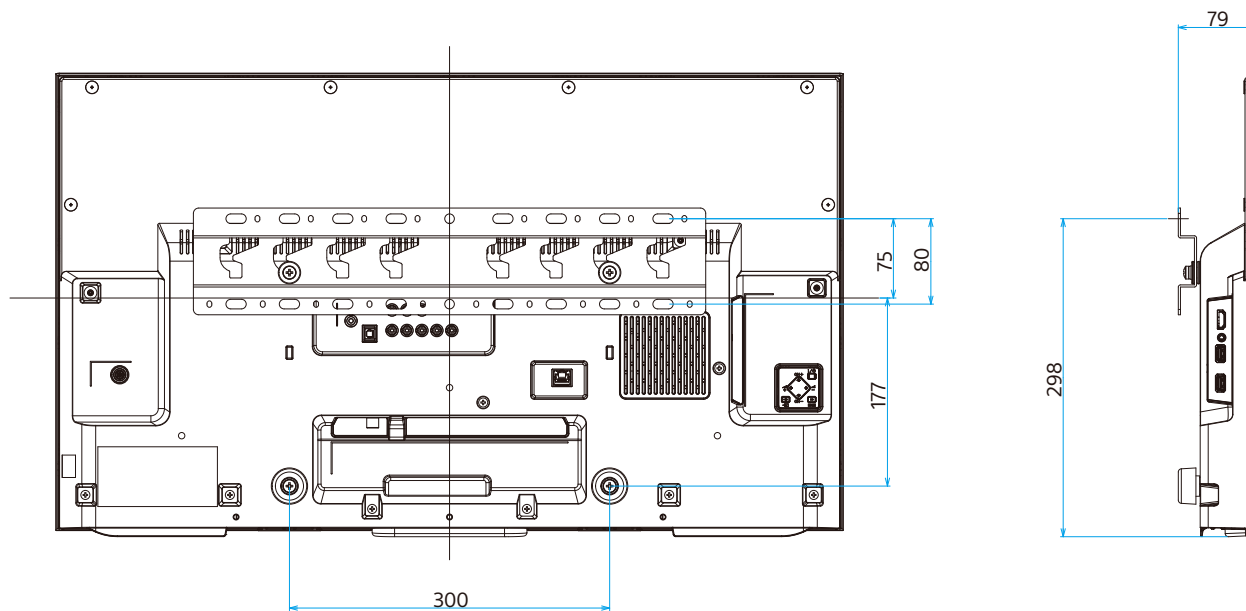

KJ-32W730C

SONY

单位:mm

壁掛けユニット取り付け穴 (M6)  
 ※ネジ長については取扱説明書を確認してください

転倒防止用ベルト取り付け穴 (M6)

スリム壁掛け(SU-WL450)

標準壁掛け(SU-WL450)