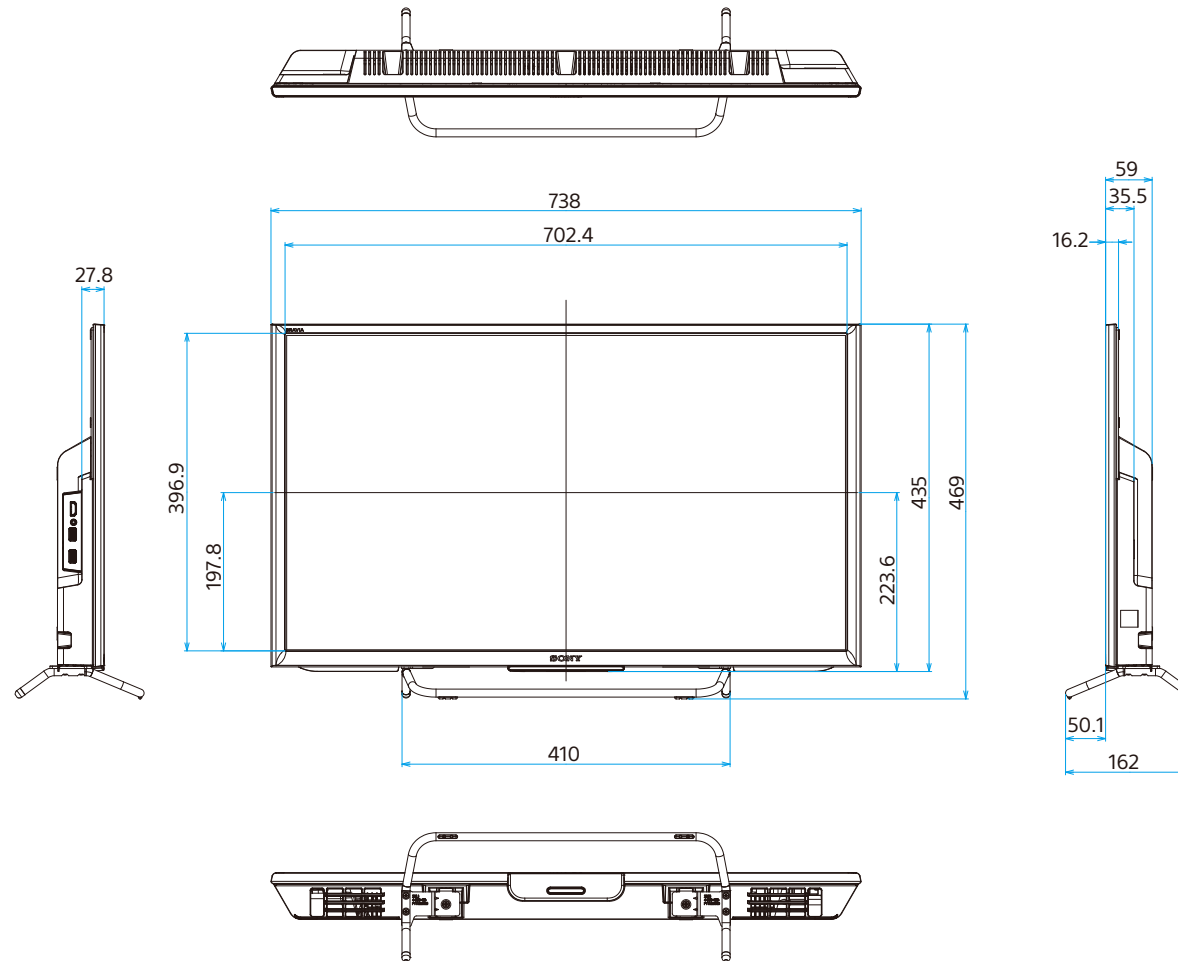

KJ-32W730C

SONY

单位:mm

壁掛けユニット取り付け穴 (M6)  
 ※ネジ長については取扱説明書を確認してください

転倒防止用ベルト取り付け穴 (M6)

スリム壁掛け(SU-WL450)

標準壁掛け(SU-WL450)