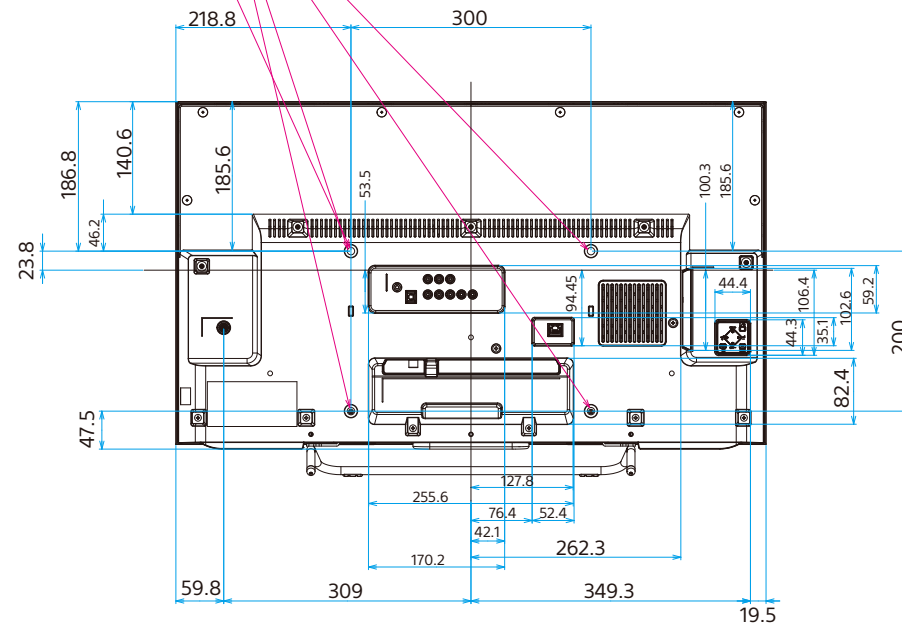

KJ-32W730C

SONY

单位:mm

壁掛けユニット取り付け穴 (M6)  
 ※ネジ長については取扱説明書を確認してください

転倒防止用ベルト取り付け穴 (M6)

スリム壁掛け(SU-WL450)

標準壁掛け(SU-WL450)