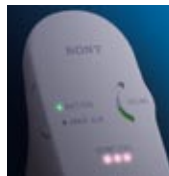

受信機

1. 1 バッテリー/充電ランプ
2. 2 ボリュームコントロール
3. 3 ボリュームインジケータ
4. 4 サウンドレベルランプ
5. 5 スピーカー
6. 6 レンジアラームランプ
7. 7 ストラップ穴
8. 8 電源/ボイスアクティベーションスイッチ
9. 9 端子カバー*/DC IN 5 V 端子
10. 10 スタンド/ベルトクリップ

送信機

1. 1 電源ランプ
2. 2 マイク
3. 3 ベース
4. 4 電源スイッチ
5. 5 DC IN 5 V 端子

*水回りでご使用の場合は、DC IN 5 V 端子のカバーを確実に閉めてお使いください。カバーが開いた状態では、水が内部に入り故障のおそれがあります

赤ちゃんの様子を声でしっかり確認

混信が少ない2.4GHzデジタル通信を採用。離れた場所においても(通信距離:最長約270m*)、赤ちゃんの様子をクリアな音声で確認できます。
*見通しの良い場所での送信機と受信機の直線通信距離です。

赤ちゃんの声の大小や受信機の状態を知らせるLEDランプ

サウンドレベルランプが赤ちゃんの声の大きさを3段階のレベルでお知らせ。また、電池切れはバッテリー/充電ランプで、受信範囲外はレンジアラームランプでお知らせします。声の大小や電池切れ/受信範囲外の警告がひと目で確認できるので便利です。

声に反応してスピーカーをONにするボイスアクティベーション

一定の音量以上の音が発出されたときのみ、自動でスピーカーから音が出る機能です。ボイスアクティベーション機能のON/OFFが選べ、ONにすると、送信機の周囲が静かなときは雑音を拾いません。

持ち歩きに便利なコンパクトサイズ&ベルトクリップ付き

受信機は大きさ約51.1mm(幅)×99.1mm(高さ)×36.1mm(奥行き)*、質量約100gの小型タイプ。内蔵充電電池でも使用できるので持ち歩きが可能です。ベルトクリップでベルトに取り付けられれば、家事などの際にも便利です。
*スタンドを閉じた時

水回りでも使える防滴仕様*(JIS IPX2相当)

少量の水しぶきなどから本体を守る防滴仕様なので、キッチンなどの水回りでも使用可能。濡れた手でも操作できます。*受信機のみ

バッテリーや通信範囲の変化を知らせる警告アラーム

下記の状況になると警告音でお知らせします。

- 受信機の内蔵バッテリーが少なくなったとき
- 受信機が通信範囲の外に出たとき