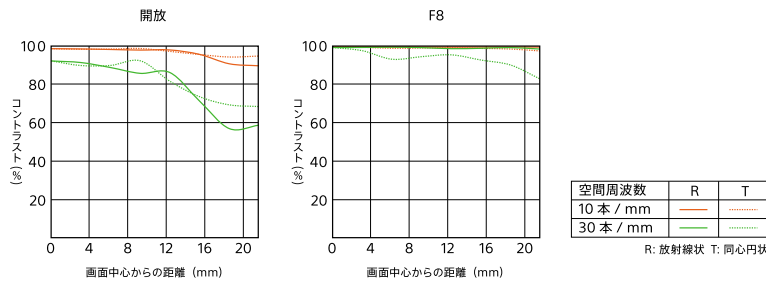

名称	FE 20mm F1.8 G
型名	SEL20F18G
レンズマウント	ソニー Eマウント
対応撮像画面サイズ	35mmフルサイズ
焦点距離 (mm)	20
焦点距離イメージ (mm)*	30
レンズ構成 (群-枚)	12-14
画角 (APS-C)*	70°
画角 (35mm判)	94°
開放絞り (F値)	1.8
最小絞り (F値)	22
絞り羽根 (枚)	9
円形絞り	○
最短撮影距離 (m)	0.19 (AF時) / 0.18 (MF時)
最大撮影倍率 (倍)	0.20 (AF時) / 0.22 (MF時)
フィルター径 (mm)	67
フードタイプ	花形バヨネット式
外形寸法 最大径×長さ (mm)	73.5×84.7
質量 約 (g)	373
付属品	フード (ALC-SH162)、レンズフロントキャップ、レンズリヤキャップ、ソフトケース

* 撮像素子がAPS-Cサイズのレンズ交換式デジタルカメラ装着時の35mm判換算値

レンズ構成図

- 高度非球面レンズ (AAレンズ Advanced aspherical)
- ED (特殊低分散)ガラス

MTF 曲線

安全に関する注意

安全点検のお願い

商品 を安全に使うため、使用前に必ず「取扱説明書・安全のために」をよくお読みください

このような症状はありませんか
●電源コードが傷んでいる ●変なにおいがしたり、煙が出たりする ●内部に水や異物が入った