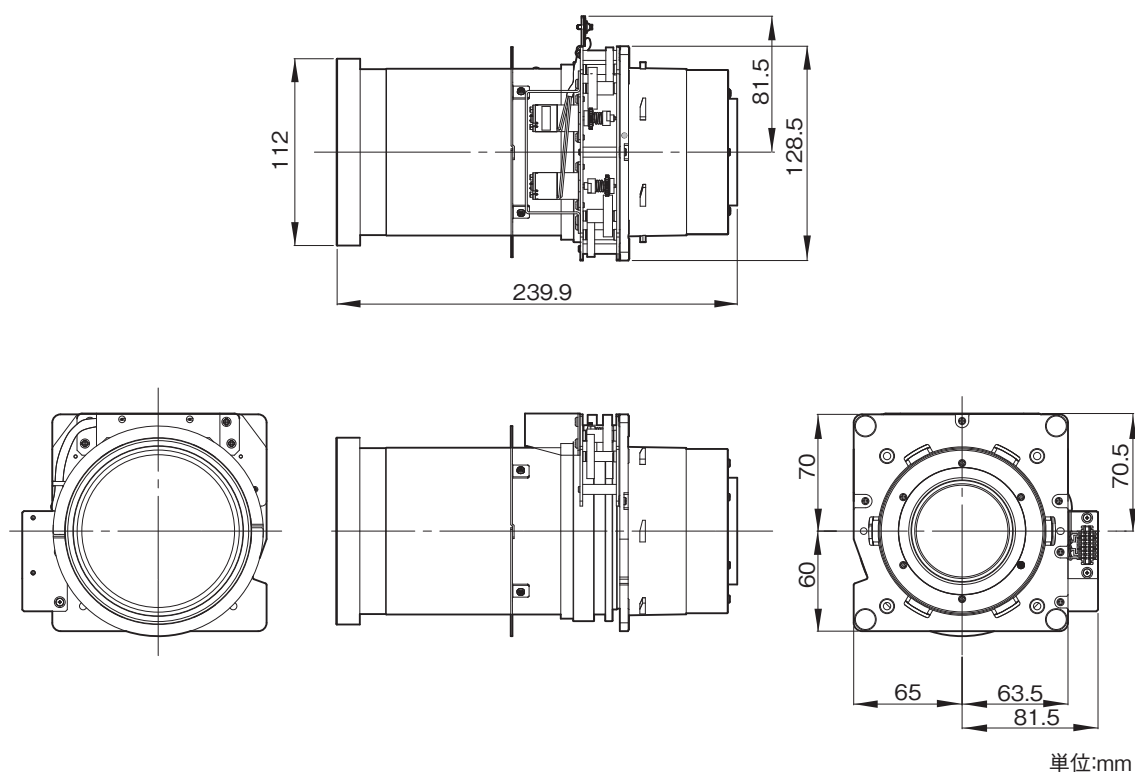

VPLL-Z4025は、設置型データプロジェクター用の中焦点ズームレンズです。

主な仕様

ズーム比	: 1.84倍
最大口径比	: F=2.2 ~ 3.1
焦点距離	: f=64.59 ~ 124.11mm(電動ズーム、フォーカス、シフト)
投影画面サイズ	: 40 ~ 600型
外形寸法(幅×高さ×奥行)	: 約148×133×243mm
質量	: 約2,800g
付属品	
保証書(1)	

外形寸法図